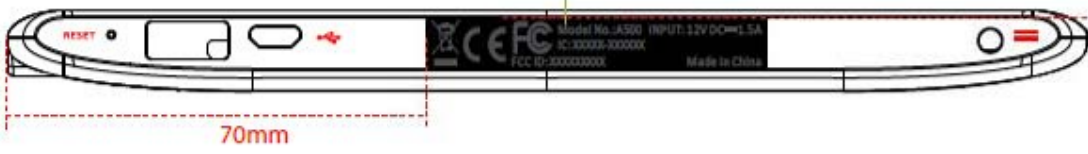

RATING LABEL
60x8mm or 45x8mm

已此线为基准

70mm