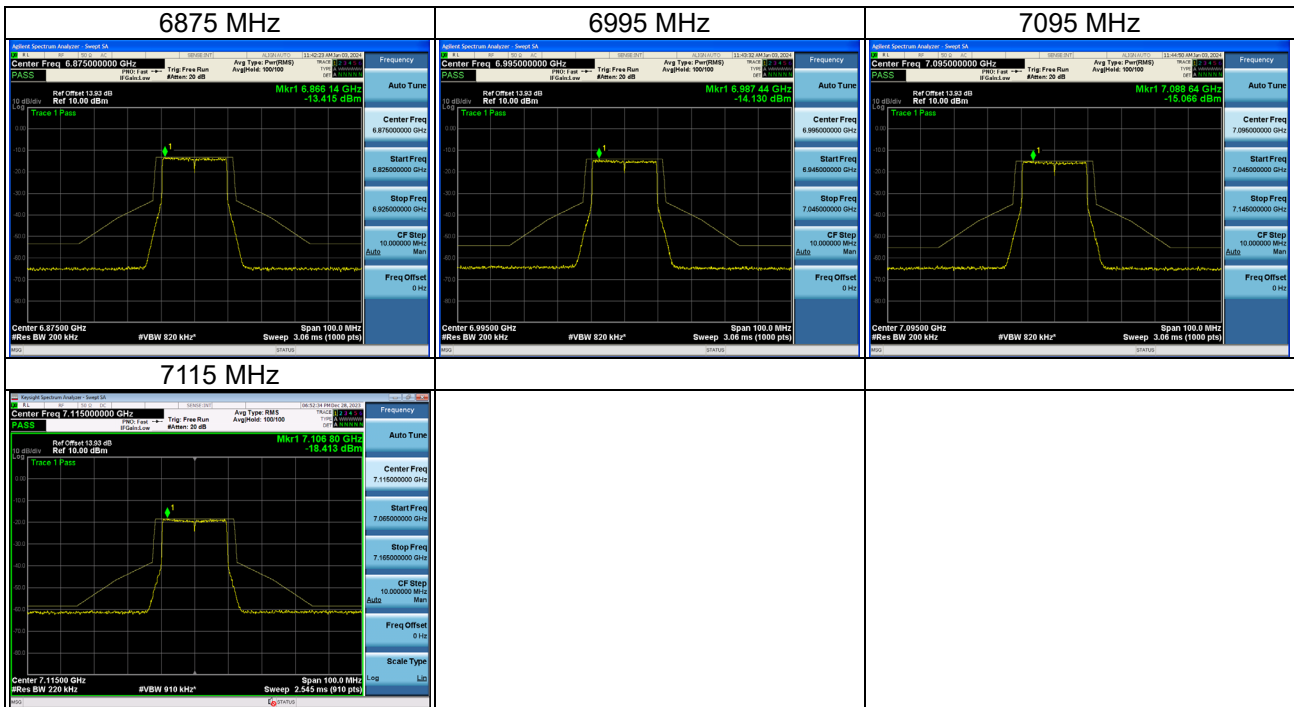

Test Mode IEEE 802.11ax (HE160)_ Ant 2

Test Mode IEEE 802.11be (EHT20)_ Ant 1

Test Mode IEEE 802.11be (EHT20)_ Ant 2

Test Mode IEEE 802.11be (EHT40)_ Ant 1

Test Mode IEEE 802.11be (EHT40)_ Ant 2

Test Mode IEEE 802.11be (EHT80)_ Ant 1