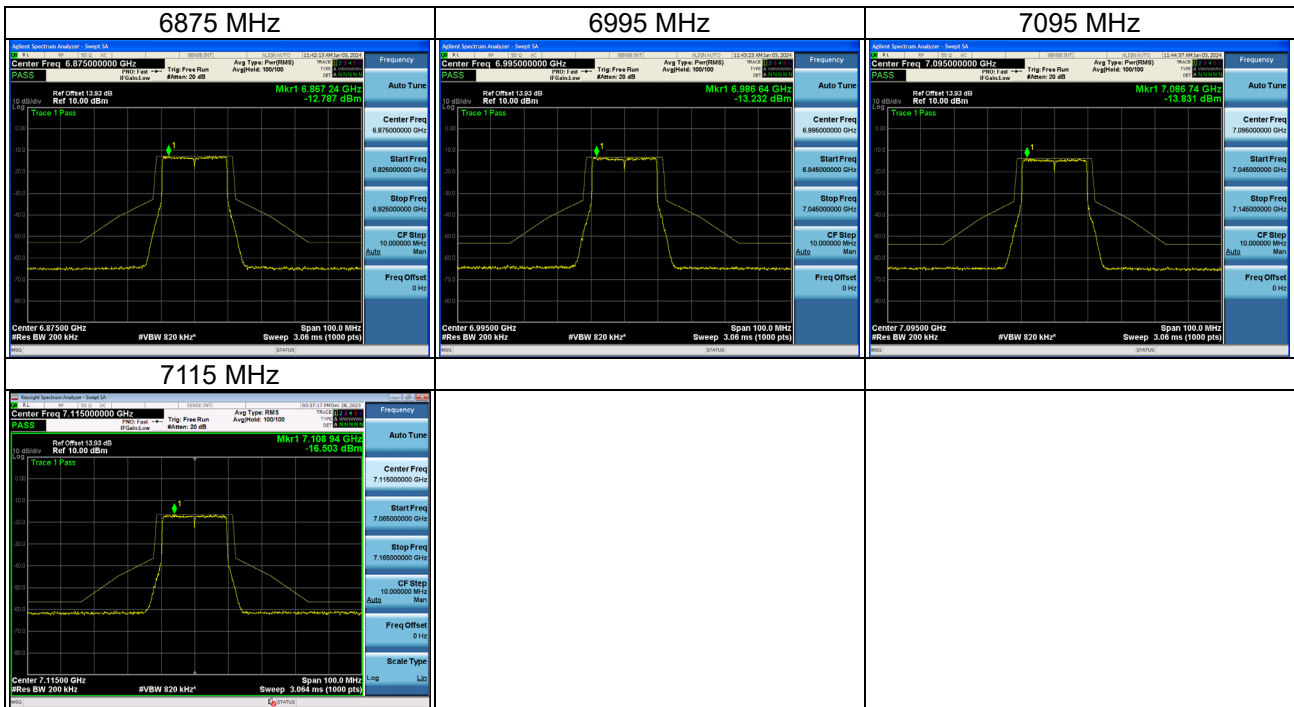

Test Mode IEEE 802.11ax (HE160)_ Ant 2

Test Mode IEEE 802.11be (EHT20)_ Ant 1

Test Mode IEEE 802.11be (EHT20)_ Ant 2

Test Mode IEEE 802.11be (EHT40)_ Ant 1

Test Mode IEEE 802.11be (EHT40)_ Ant 2

Test Mode IEEE 802.11be (EHT80)_ Ant 1