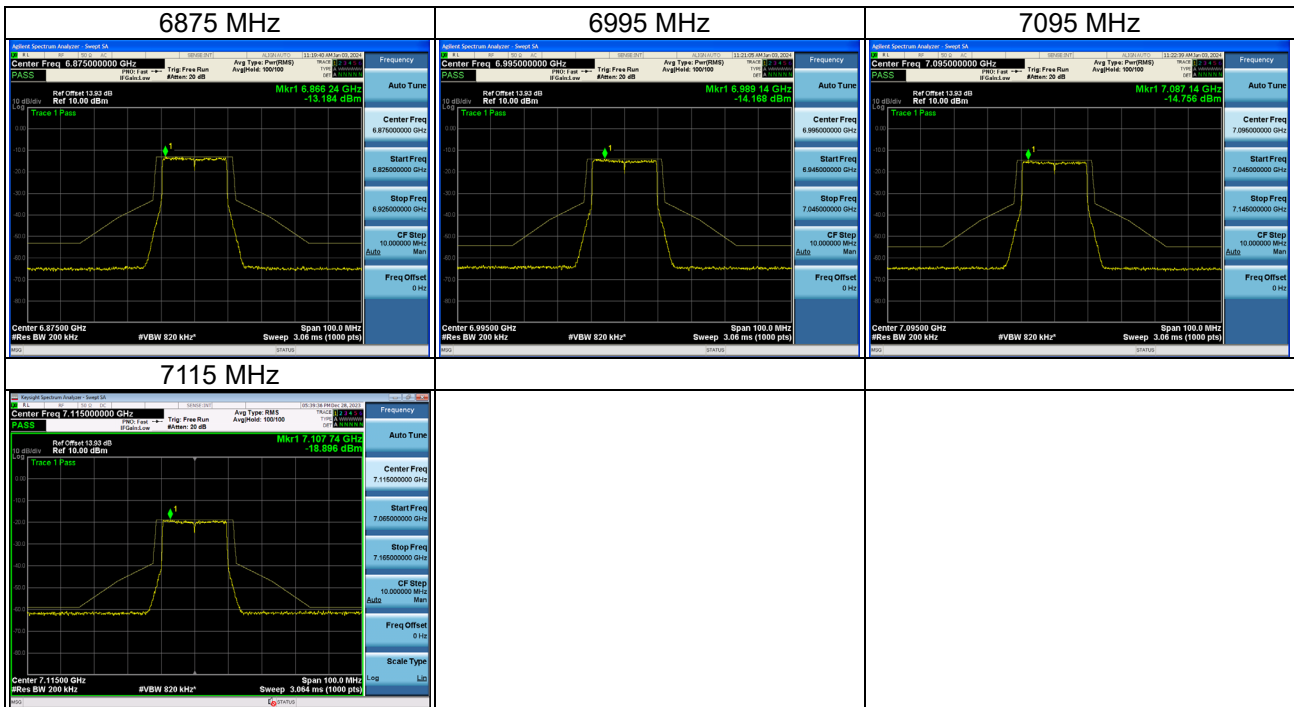

Test Mode IEEE 802.11ax (HE20)_ Ant 2

Test Mode IEEE 802.11ax (HE40)_ Ant 1

Test Mode IEEE 802.11ax (HE40)_ Ant 2

Test Mode IEEE 802.11ax (HE80)_ Ant 1

Test Mode IEEE 802.11ax (HE80)_ Ant 2

Test Mode IEEE 802.11ax (HE160)_ Ant 1