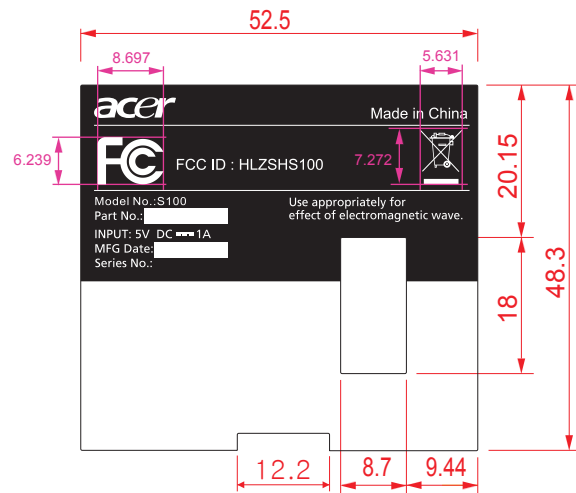

# A1 FCC Label (Version 4.0)

IDC Candy 2009/10/19

## EN

100 %

材質：銀色特多龍+兩色印刷(黑色/黃色印刷)