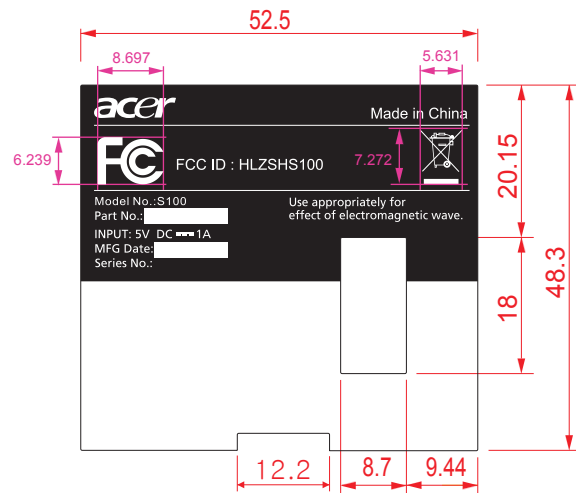

A1 FCC Label (Version 4.0)

IDC Candy 2009/10/19

EN

100 %

材質：銀色特多龍+兩色印刷(黑色/黃色印刷)