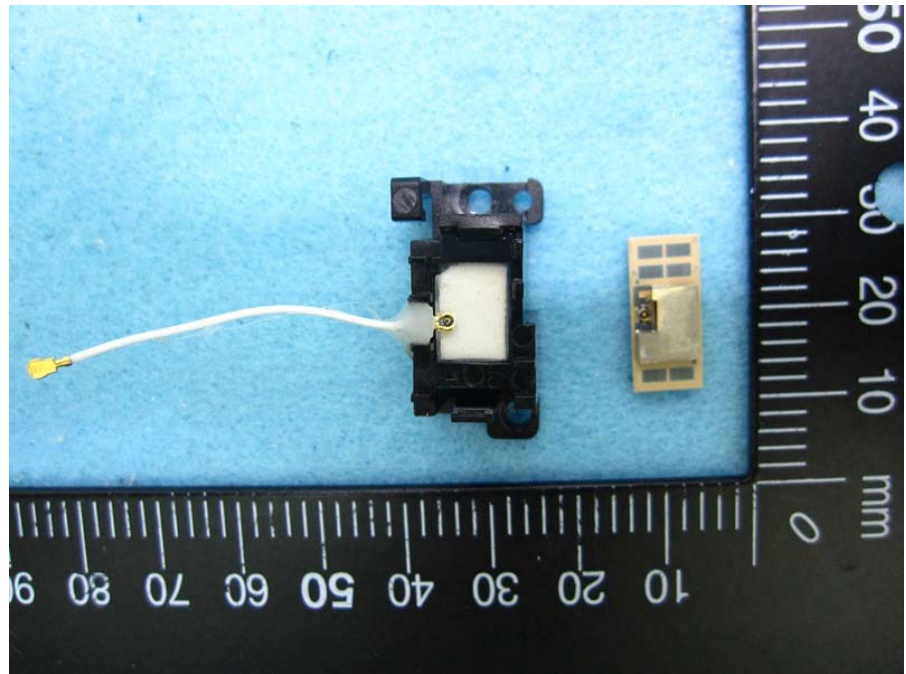

## Photographs of EUT

Antenna  
FCC ID: HLZPDW1

Antenna

FCC ID: PPD-QCA9008-SBD1

Transmitter module  
FCC ID: HLZPDW1

60GHz WiGig transmitter module  
FCC ID: PPD-QCA9008-SBD1