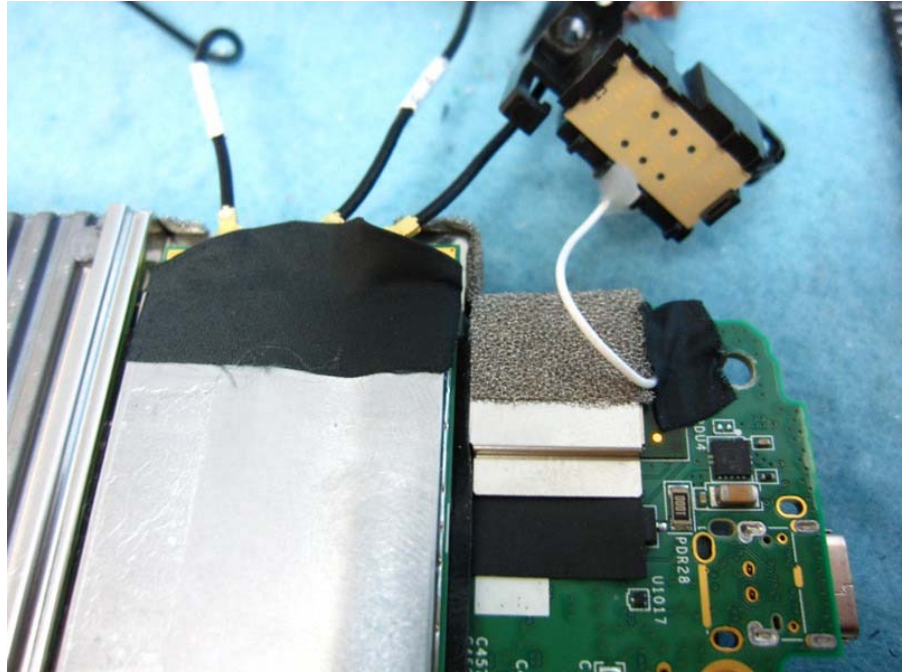

## Photographs of EUT

Antenna  
FCC ID: HLZPDW1

Antenna

FCC ID: PPD-QCA9008-SBD1

Transmitter module  
FCC ID: HLZPDW1

60GHz WiGig transmitter module  
FCC ID: PPD-QCA9008-SBD1