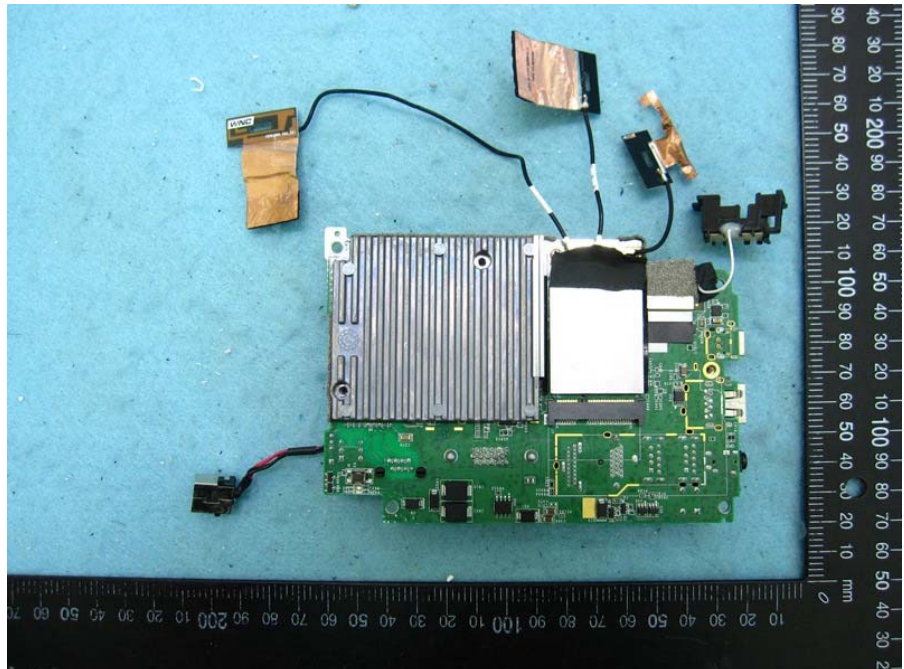

## Photographs of EUT

Antenna  
FCC ID: HLZPDW1

Antenna

FCC ID: PPD-QCA9008-SBD1

Transmitter module  
FCC ID: HLZPDW1

60GHz WiGig transmitter module  
FCC ID: PPD-QCA9008-SBD1