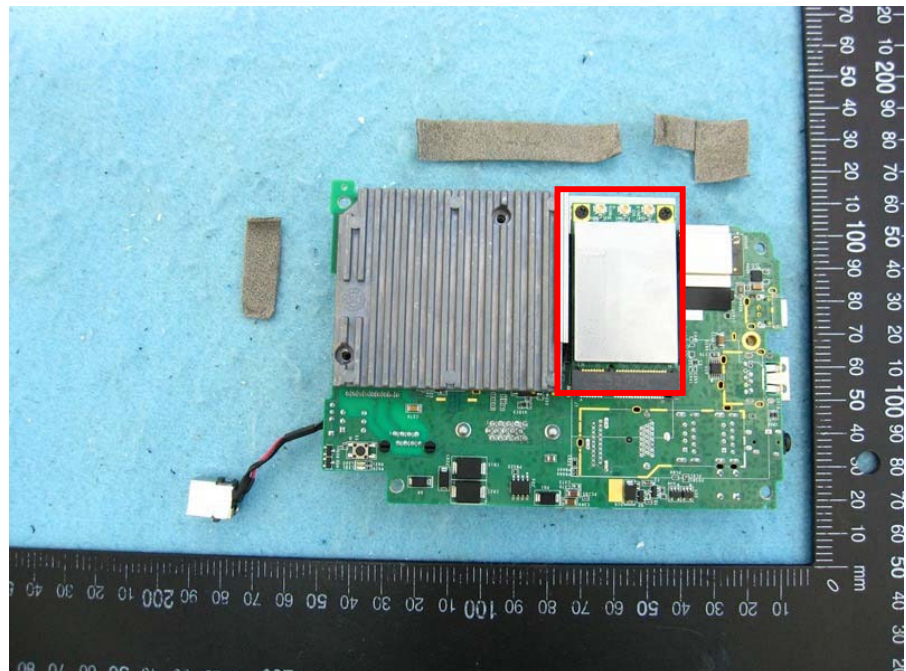

## Photographs of EUT

Antenna  
FCC ID: HLZPDW1

Antenna

FCC ID: PPD-QCA9008-SBD1

Transmitter module  
FCC ID: HLZPDW1

60GHz WiGig transmitter module  
FCC ID: PPD-QCA9008-SBD1