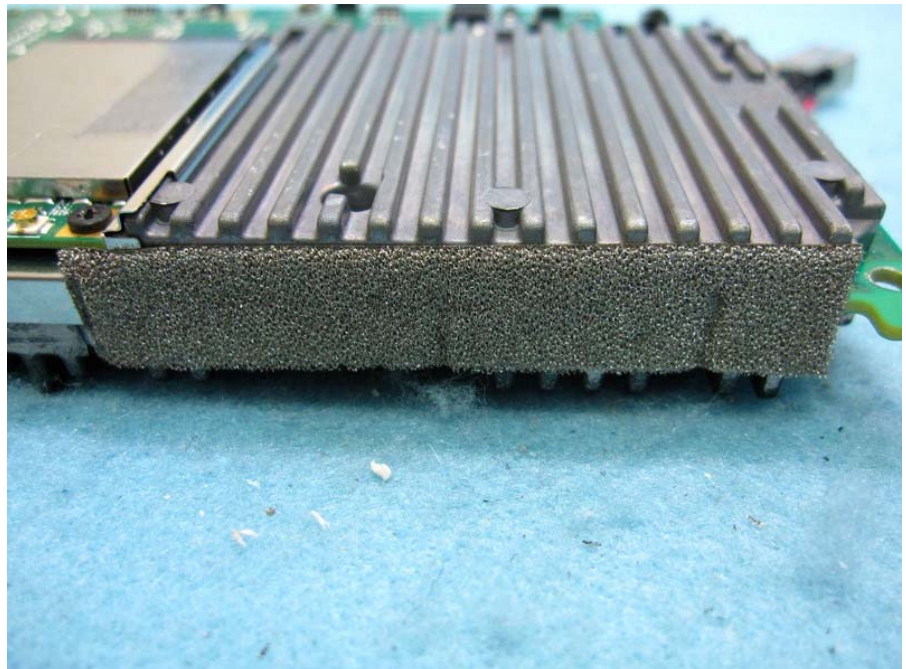

## Photographs of EUT

Antenna  
FCC ID: HLZPDW1

Antenna

FCC ID: PPD-QCA9008-SBD1

Transmitter module  
FCC ID: HLZPDW1

60GHz WiGig transmitter module  
FCC ID: PPD-QCA9008-SBD1