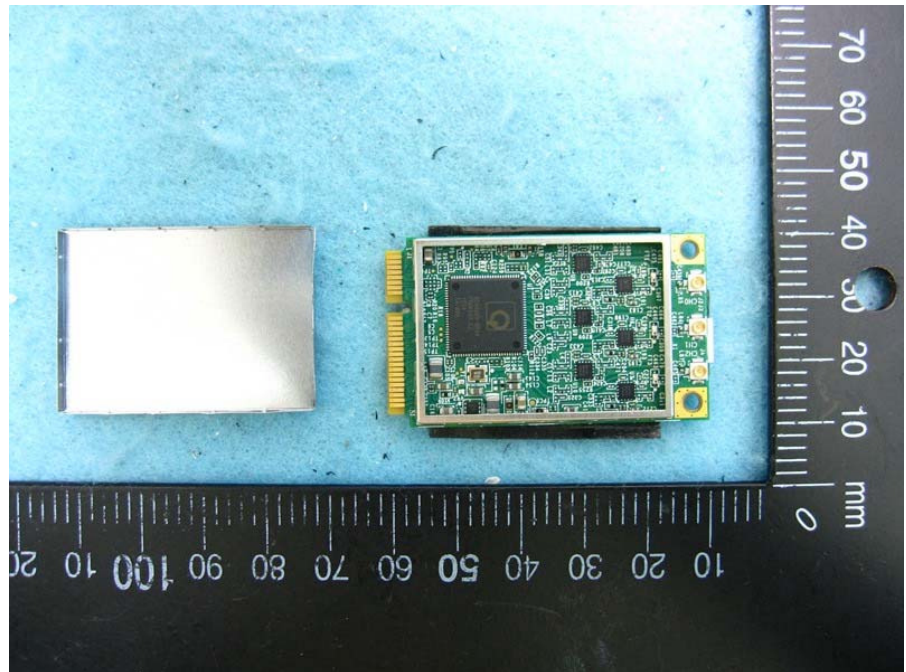

## Photographs of EUT

Antenna  
FCC ID: HLZPDW1

Antenna

FCC ID: PPD-QCA9008-SBD1

Transmitter module  
FCC ID: HLZPDW1

60GHz WiGig transmitter module  
FCC ID: PPD-QCA9008-SBD1