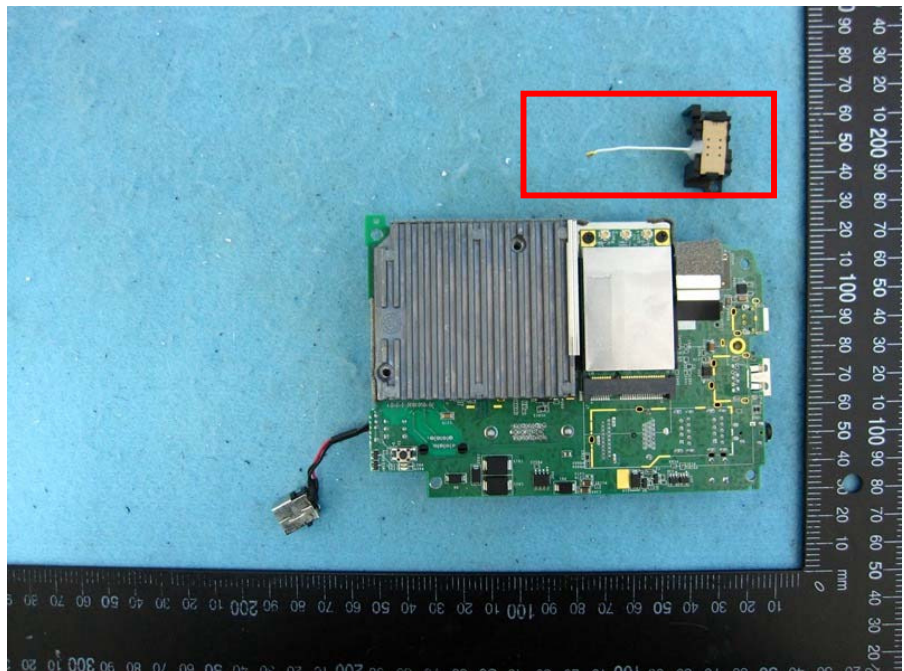

## Photographs of EUT

Antenna  
FCC ID: HLZPDW1

Antenna

FCC ID: PPD-QCA9008-SBD1

Transmitter module  
FCC ID: HLZPDW1

60GHz WiGig transmitter module  
FCC ID: PPD-QCA9008-SBD1