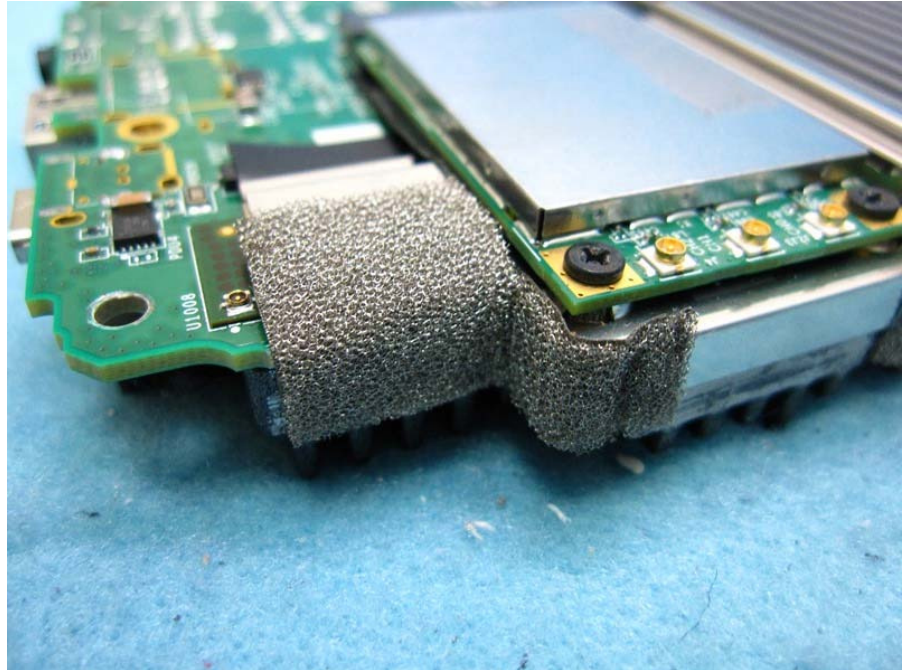

## Photographs of EUT

Antenna  
FCC ID: HLZPDW1

Antenna

FCC ID: PPD-QCA9008-SBD1

Transmitter module  
FCC ID: HLZPDW1

60GHz WiGig transmitter module  
FCC ID: PPD-QCA9008-SBD1