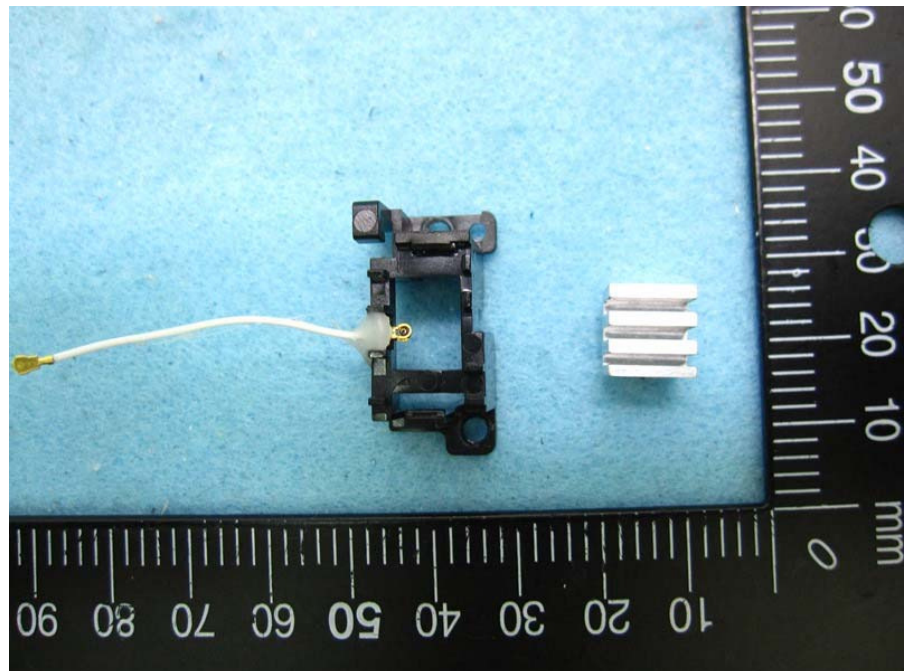

## Photographs of EUT

Antenna  
FCC ID: HLZPDW1

Antenna

FCC ID: PPD-QCA9008-SBD1

Transmitter module  
FCC ID: HLZPDW1

60GHz WiGig transmitter module  
FCC ID: PPD-QCA9008-SBD1