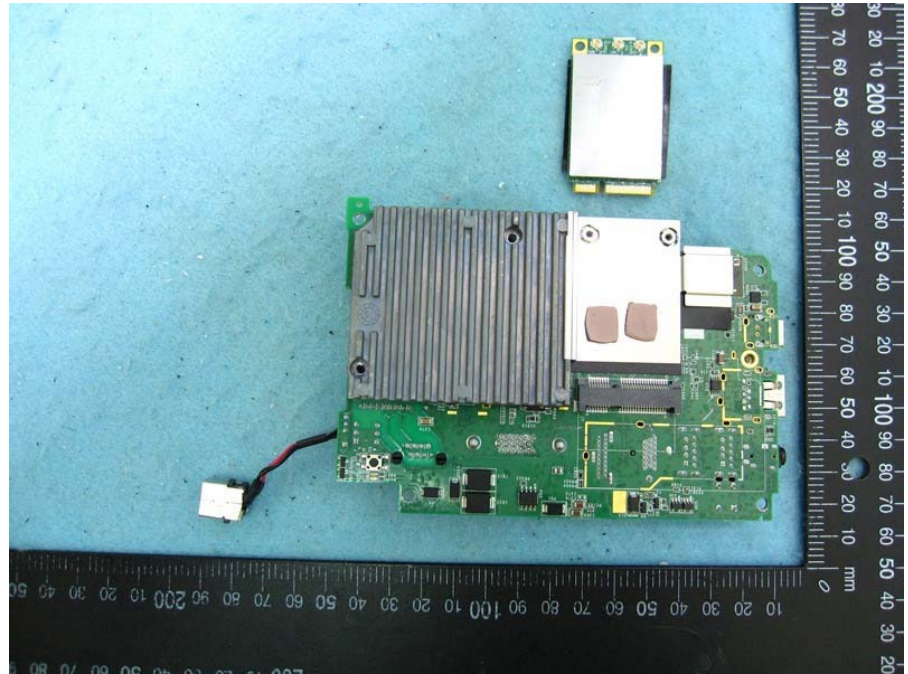

## Photographs of EUT

Antenna  
FCC ID: HLZPDW1

Antenna

FCC ID: PPD-QCA9008-SBD1

Transmitter module  
FCC ID: HLZPDW1

60GHz WiGig transmitter module  
FCC ID: PPD-QCA9008-SBD1