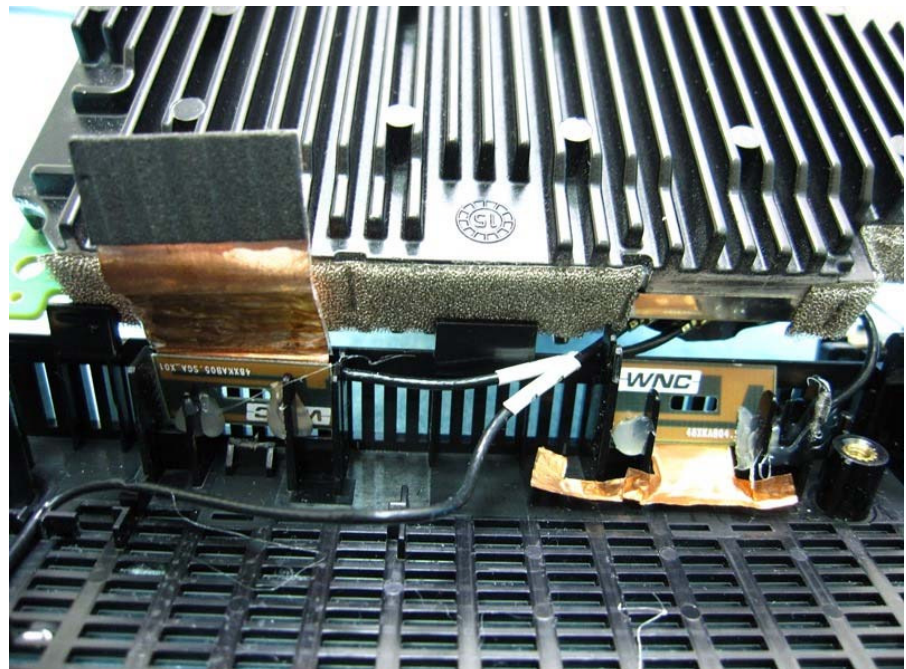

## Photographs of EUT

Antenna  
FCC ID: HLZPDW1

Antenna

FCC ID: PPD-QCA9008-SBD1

Transmitter module  
FCC ID: HLZPDW1

60GHz WiGig transmitter module  
FCC ID: PPD-QCA9008-SBD1