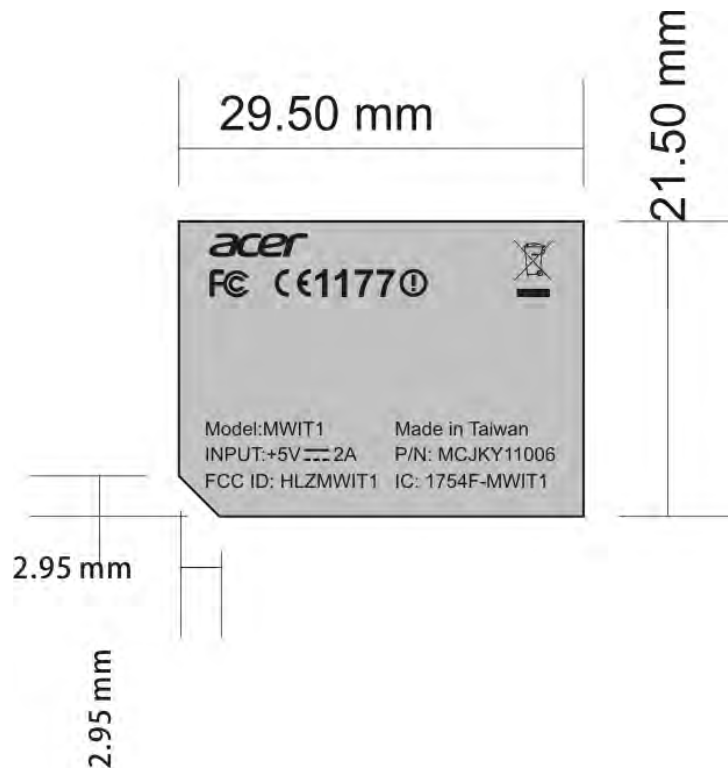

**MWIT1 Label**

Label location & Label size: 29.50 x 21.50 mm

**MWIT1 Label location**