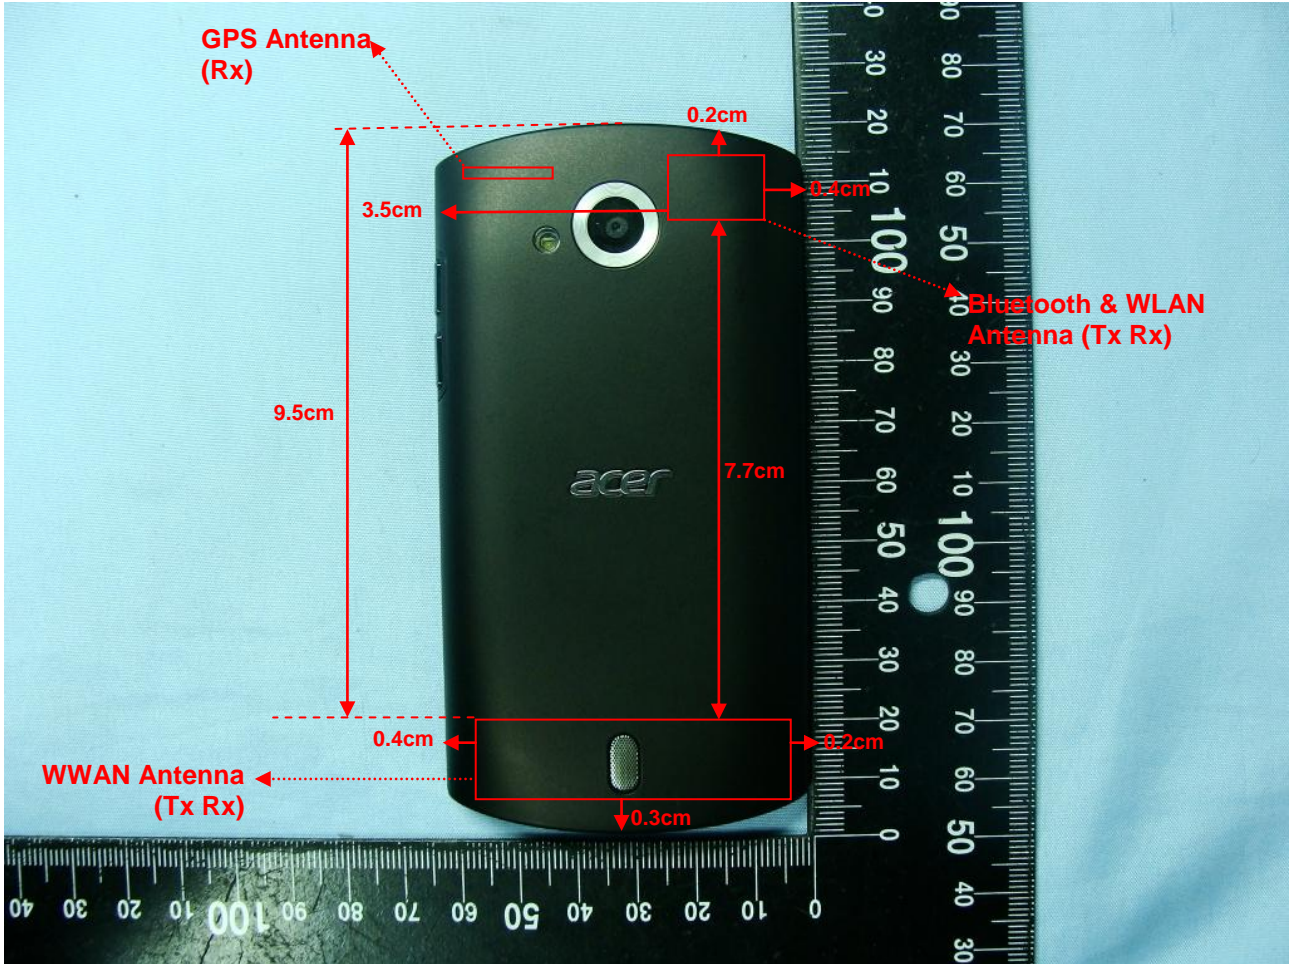

Brand Name: Acer / Model Name: E320

Antenna location	Length	Width
WWAN Antenna <TX/RX>	5.5cm	2.0cm
Bluetooth & WLAN Antenna <TX/RX>	2.2cm	1.6cm
GPS Antenna <RX>	2.2cm	0.1cm