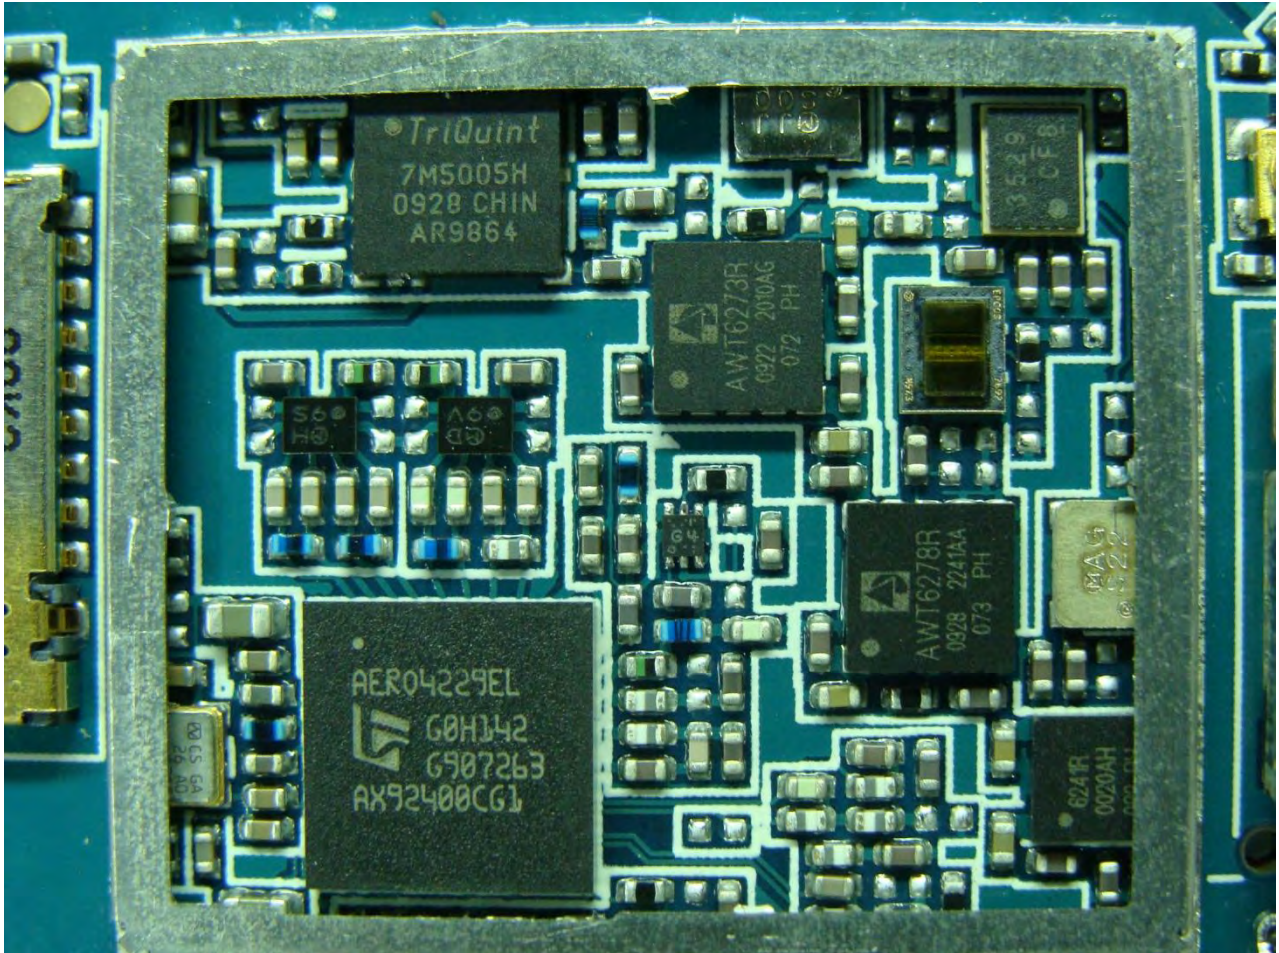

3. Internal Photograph of EUT

Model Name: E110

Model Name: E110

**Sample 1**

Model Name: E110

Sample 2

Model Name: E110

Model Name: E110

Model Name: E110

Model Name: E110

Model Name: E110

Model Name: E110

Model Name: E110

WWAN Antenna <Tx/Rx>

Model Name: E110

WWAN Antenna <Tx/Rx>

Model Name: E110

**Bluetooth Antenna <Tx/Rx>**

**Model Name: E110**

**GPS Antenna <Rx only>**