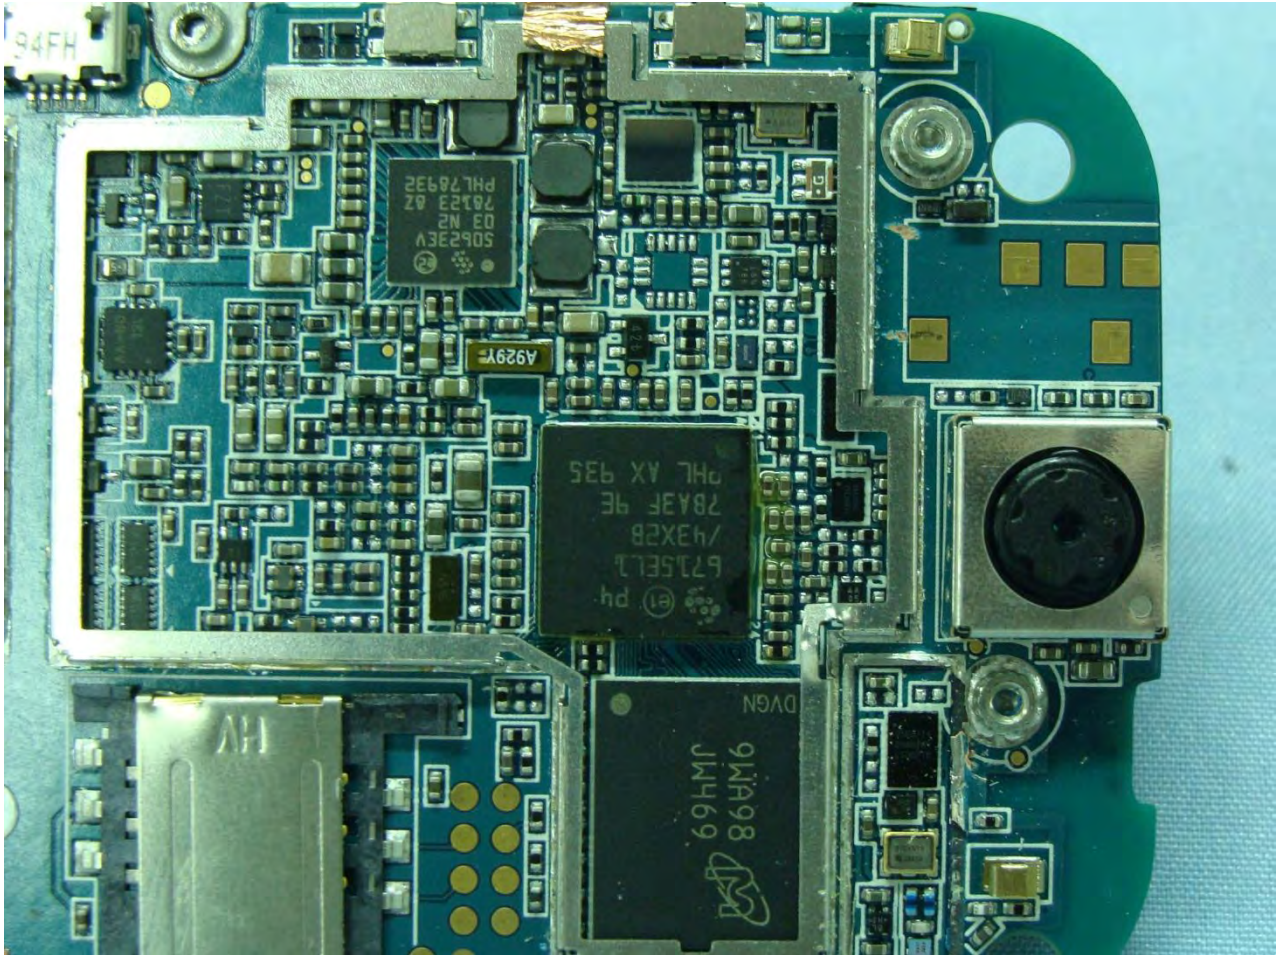

3. Internal Photograph of EUT

Model Name: E110

Model Name: E110

**Sample 1**

Model Name: E110

Sample 2

Model Name: E110

Model Name: E110

Model Name: E110

Model Name: E110

Model Name: E110

Model Name: E110

Model Name: E110

WWAN Antenna <Tx/Rx>

Model Name: E110

WWAN Antenna <Tx/Rx>

Model Name: E110

**Bluetooth Antenna <Tx/Rx>**

**Model Name: E110**

**GPS Antenna <Rx only>**