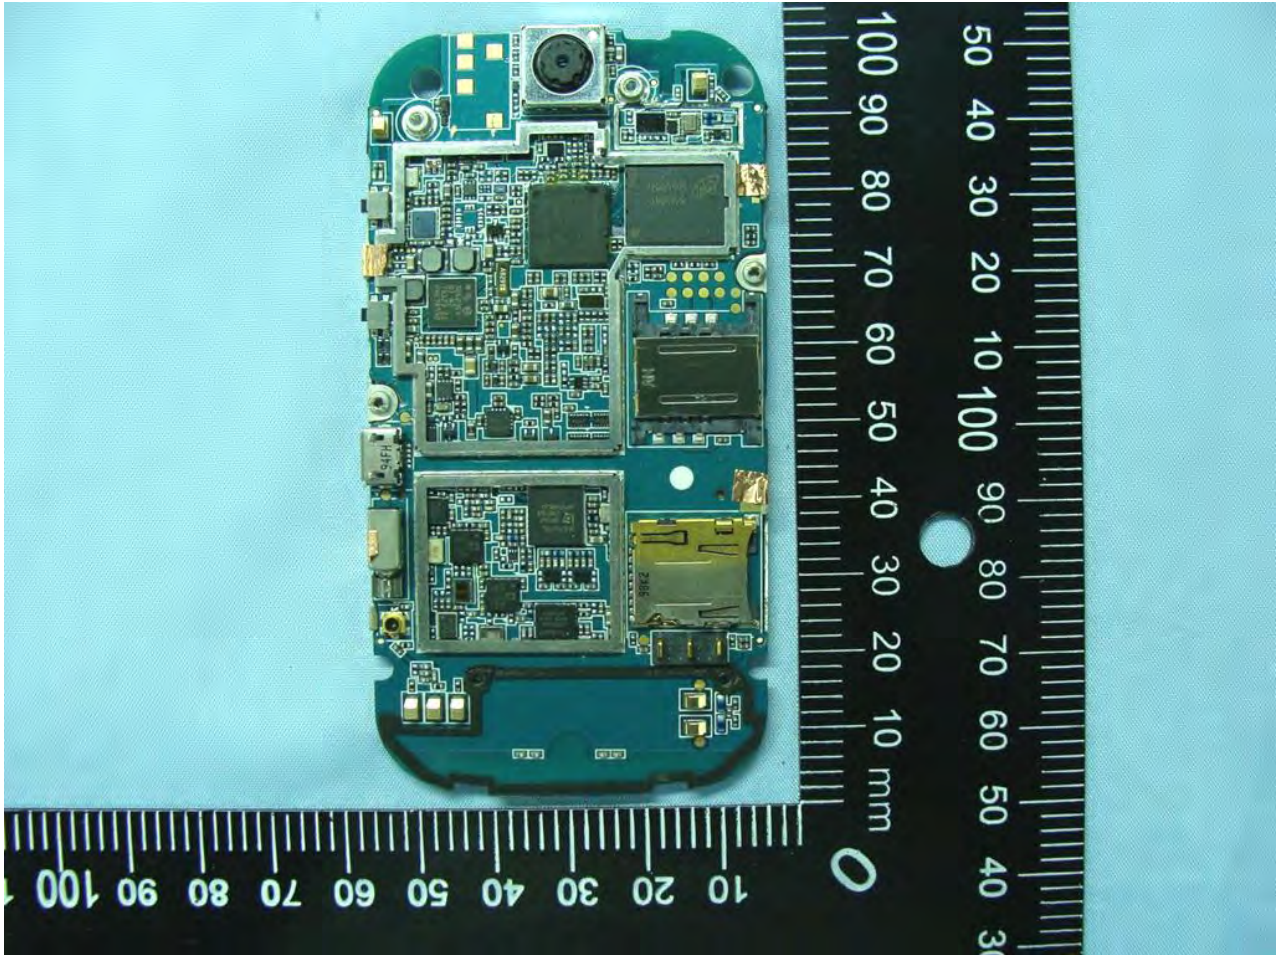

3. Internal Photograph of EUT

Model Name: E110

Model Name: E110

**Sample 1**

Model Name: E110

Sample 2

Model Name: E110

Model Name: E110

Model Name: E110

Model Name: E110

Model Name: E110

Model Name: E110

Model Name: E110

WWAN Antenna <Tx/Rx>

Model Name: E110

WWAN Antenna <Tx/Rx>

Model Name: E110

**Bluetooth Antenna <Tx/Rx>**

**Model Name: E110**

**GPS Antenna <Rx only>**