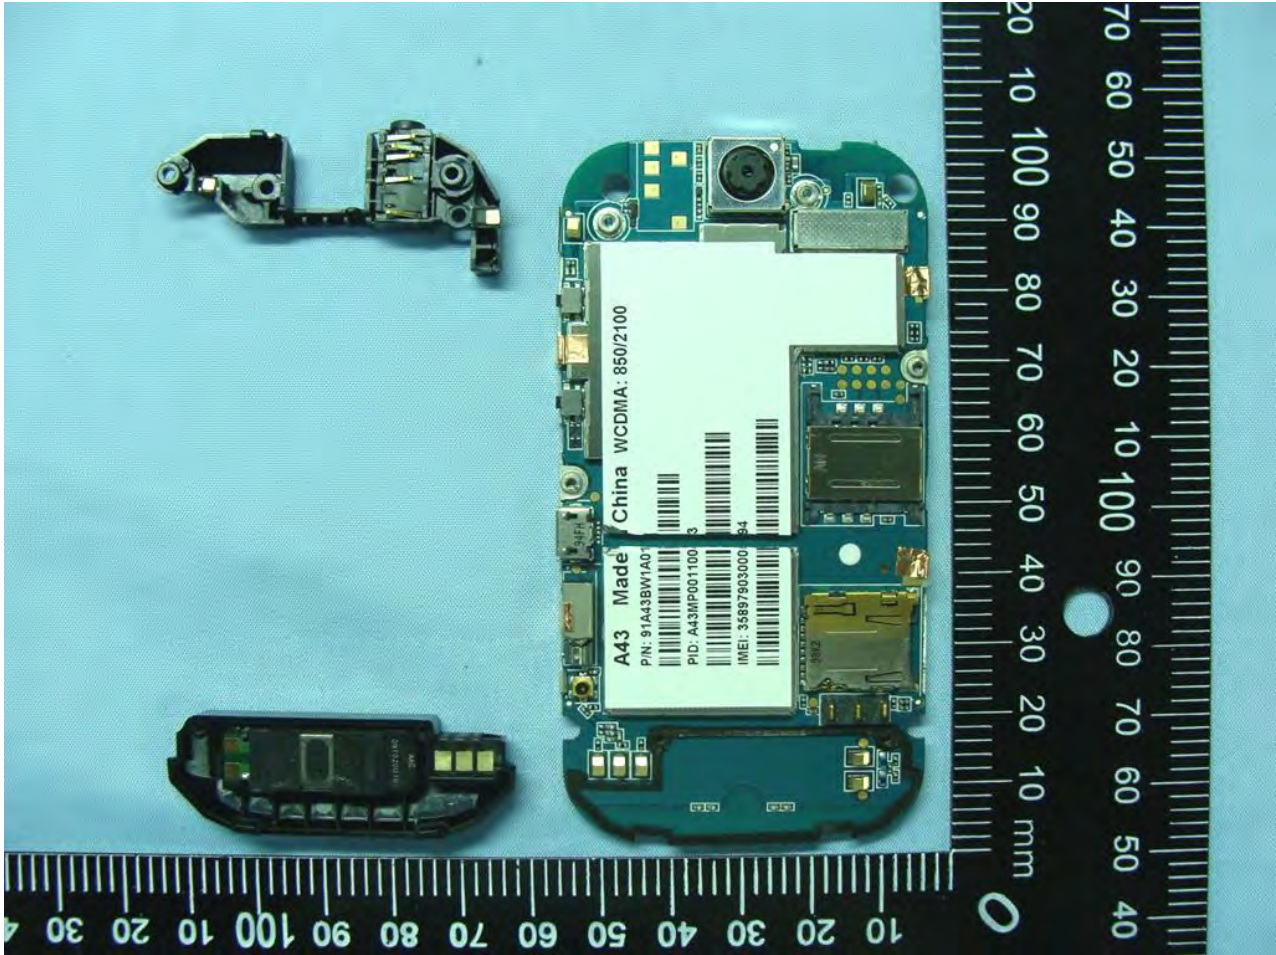

3. Internal Photograph of EUT

Model Name: E110

Model Name: E110

**Sample 1**

Model Name: E110

Sample 2

Model Name: E110

Model Name: E110

Model Name: E110

Model Name: E110

Model Name: E110

Model Name: E110

Model Name: E110

WWAN Antenna <Tx/Rx>

Model Name: E110

WWAN Antenna <Tx/Rx>

Model Name: E110

**Bluetooth Antenna <Tx/Rx>**

**Model Name: E110**

**GPS Antenna <Rx only>**