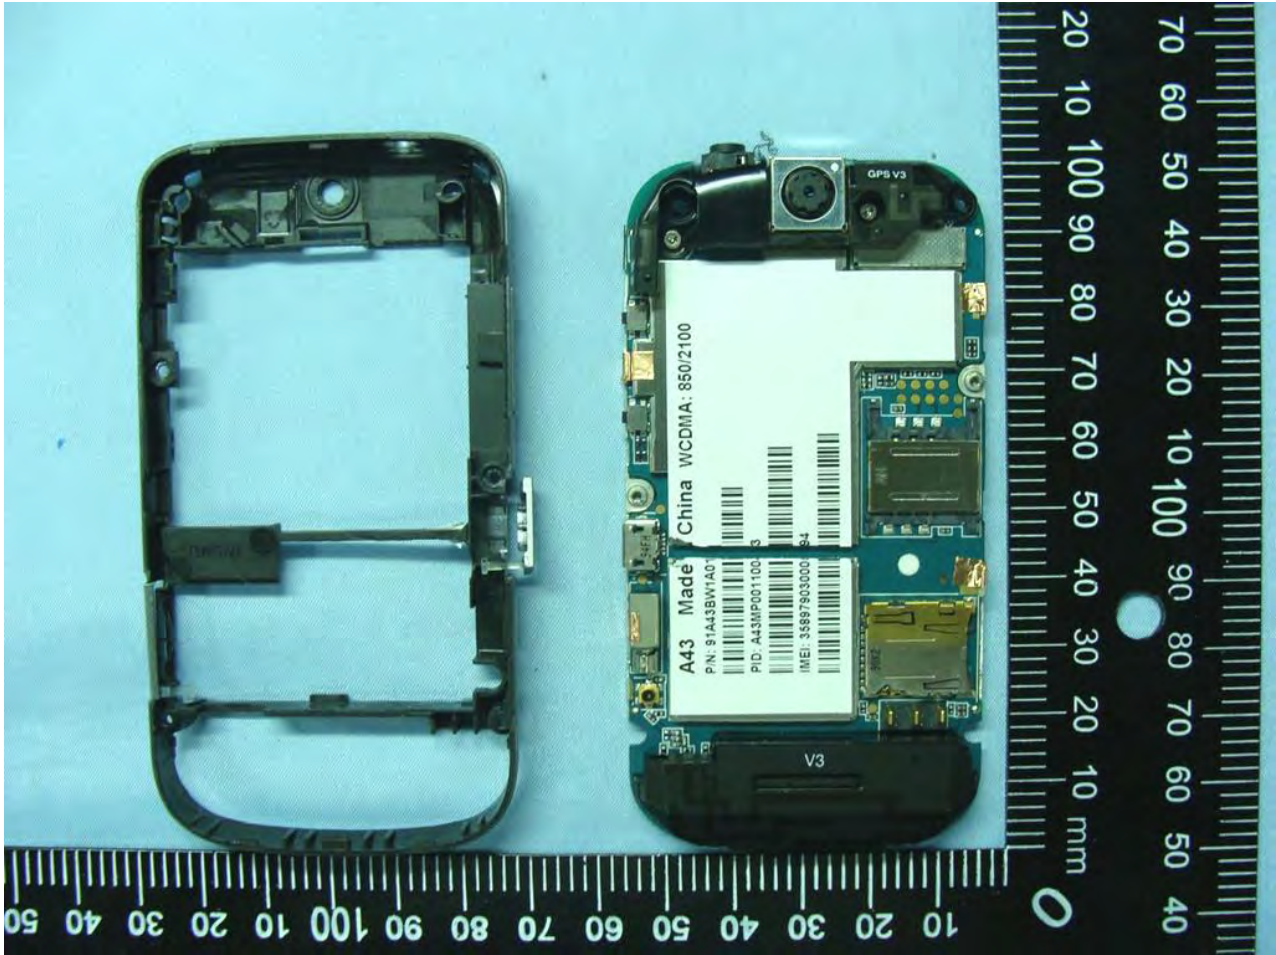

3. Internal Photograph of EUT

Model Name: E110

Model Name: E110

**Sample 1**

Model Name: E110

Sample 2

Model Name: E110

Model Name: E110

Model Name: E110

Model Name: E110

Model Name: E110

Model Name: E110

Model Name: E110

WWAN Antenna <Tx/Rx>

Model Name: E110

WWAN Antenna <Tx/Rx>