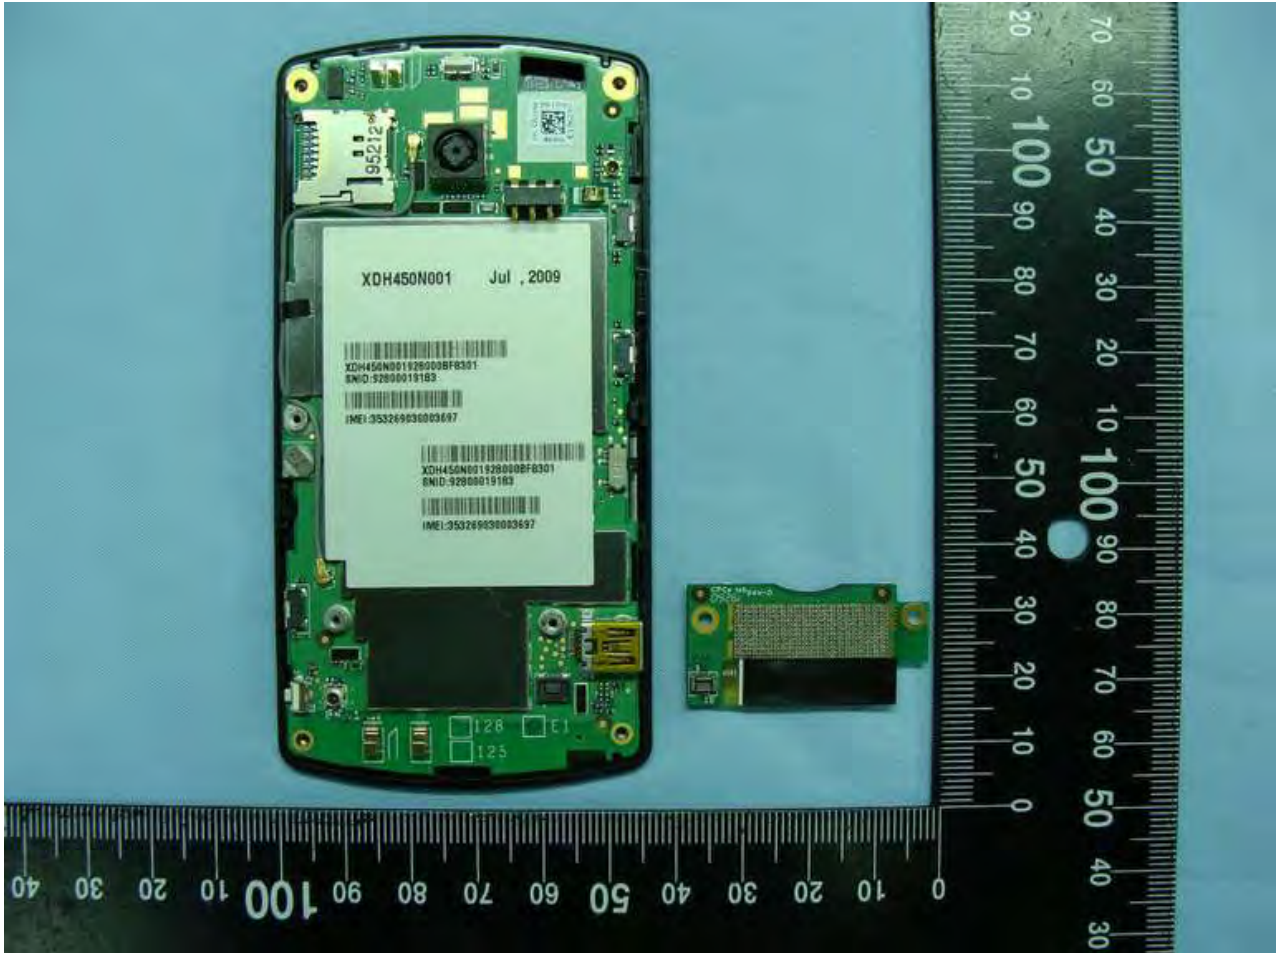

### 3. Internal Photographs of EUT

Model Name: E101

Model Name: E101

Model Name: E101

Model Name: E101

Model Name: E101

Model Name: E101

GSM Antenna

Model Name: E101

GSM Antenna

Model Name: E101

**Bluetooth Antenna**

**Model Name: E101**

**GPS Antenna**

**Model Name: E101**