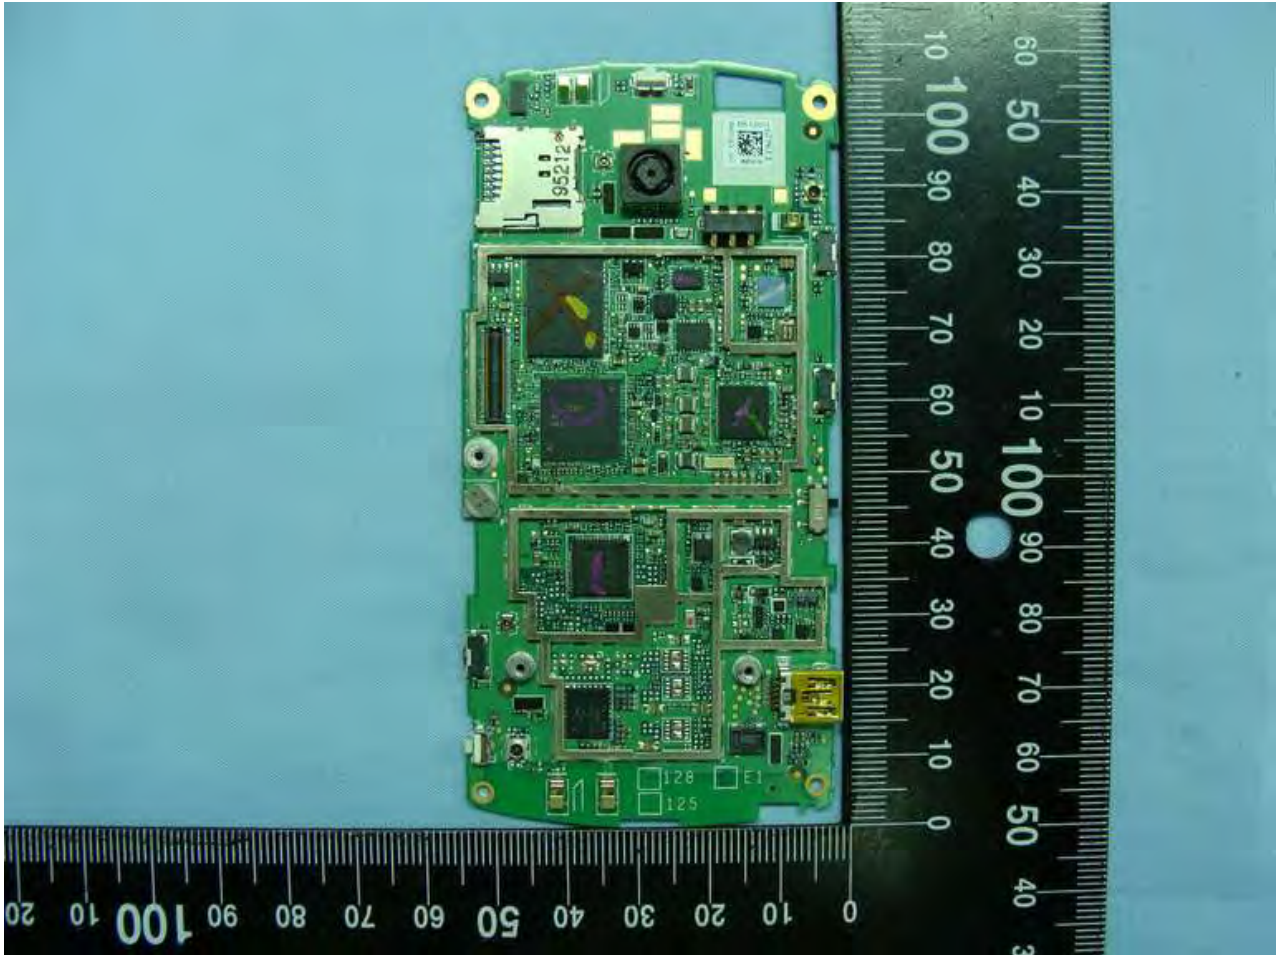

### 3. Internal Photographs of EUT

Model Name: E101

Model Name: E101

Model Name: E101

Model Name: E101

Model Name: E101

Model Name: E101

GSM Antenna

Model Name: E101

GSM Antenna

Model Name: E101

**Bluetooth Antenna**

**Model Name: E101**

**GPS Antenna**

**Model Name: E101**