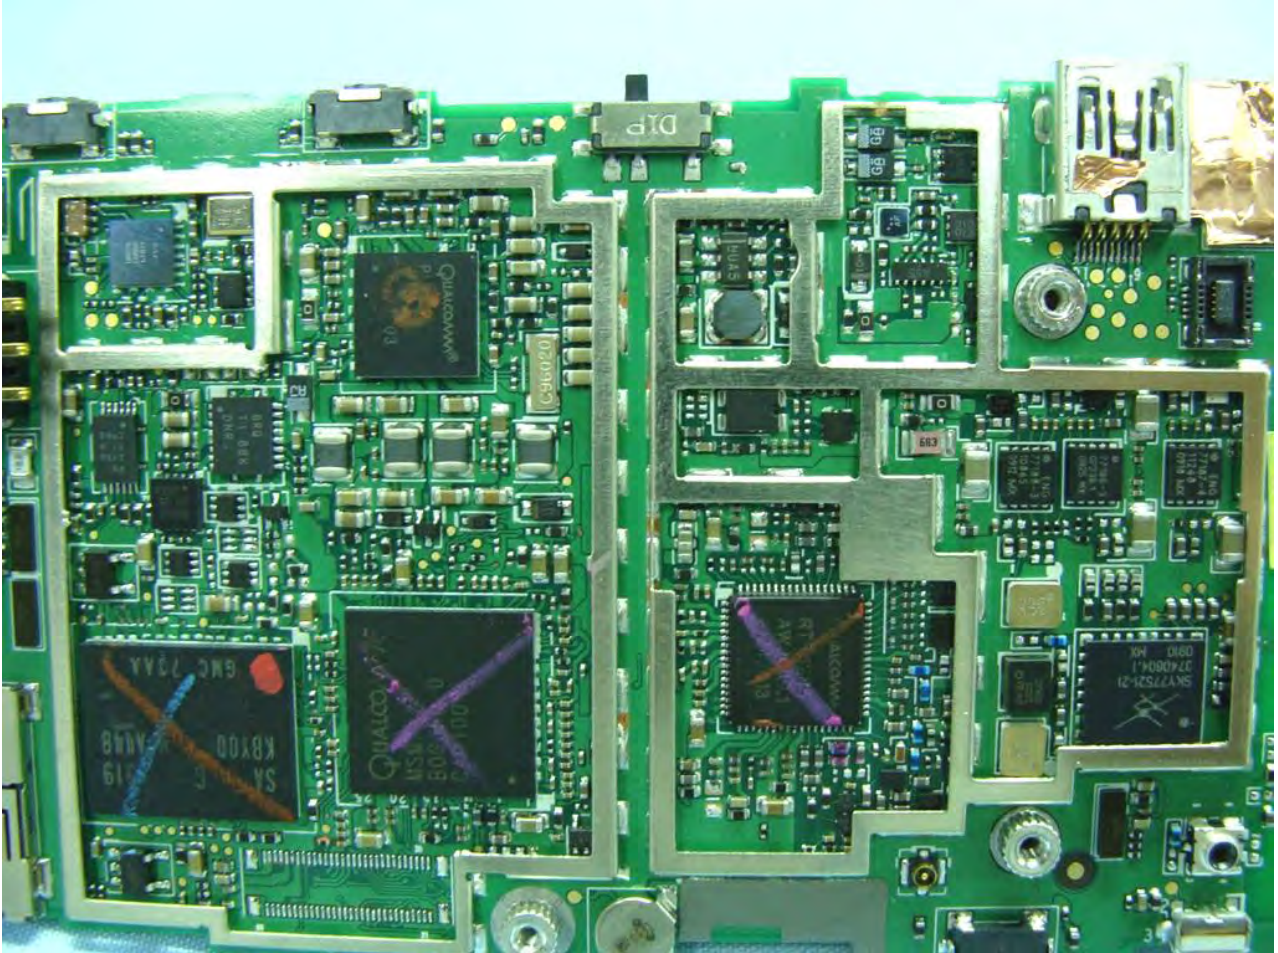

3. Internal Photograph of EUT

Model Name: E100

Model Name: E100

Model Name: E100

Model Name: E100

Model Name: E100

Model Name: E100

Model Name: E100

Model Name: E100

WWAN Antenna <Tx/Rx>

Model Name: E100

Model Name: E100

Model Name: E100

GPS Antenna <Rx only>