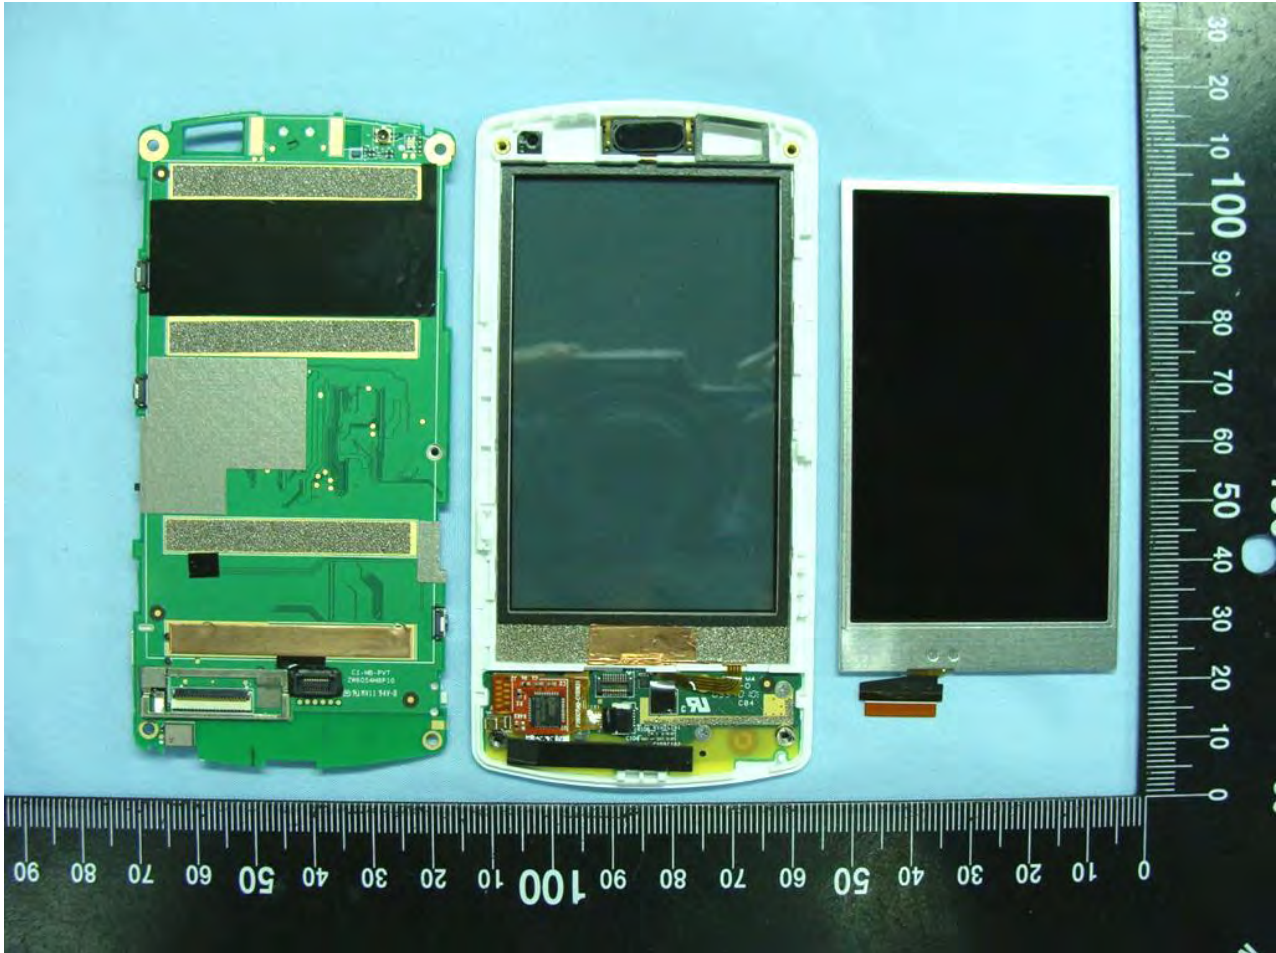

3. Internal Photograph of EUT

Model Name: E100

Model Name: E100

Model Name: E100

Model Name: E100

Model Name: E100

Model Name: E100

Model Name: E100

Model Name: E100

WWAN Antenna <Tx/Rx>

Model Name: E100

Model Name: E100

Model Name: E100

GPS Antenna <Rx only>