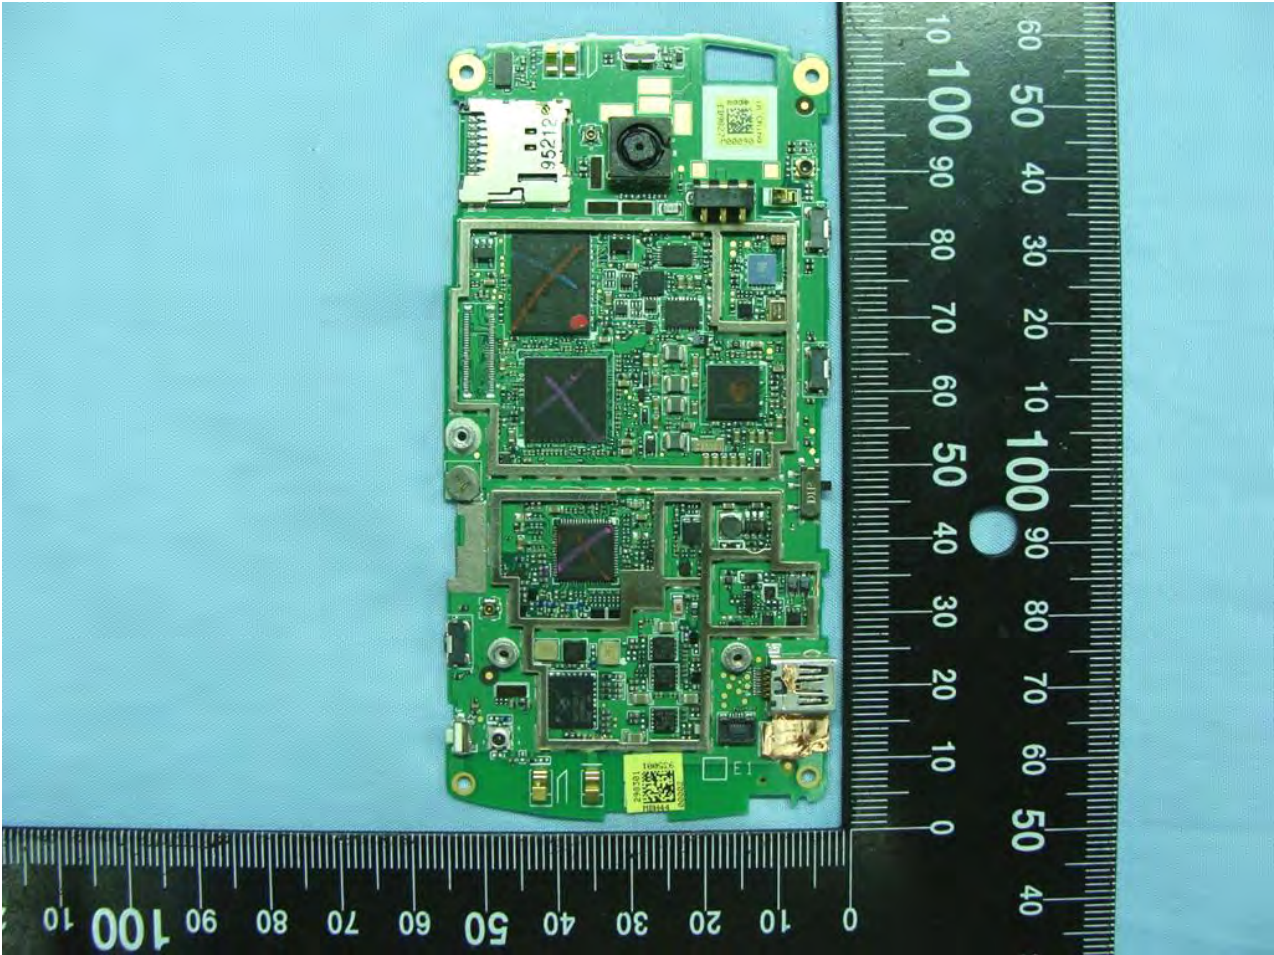

3. Internal Photograph of EUT

Model Name: E100

Model Name: E100

Model Name: E100

Model Name: E100

Model Name: E100

Model Name: E100

Model Name: E100

Model Name: E100

WWAN Antenna <Tx/Rx>

Model Name: E100

Model Name: E100

Model Name: E100

GPS Antenna <Rx only>