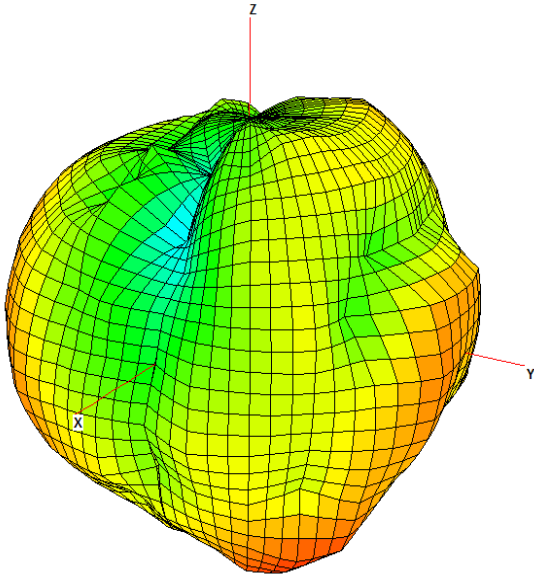

Peak. Gain

BT

Frequency (MHz)	Avg. Gain (dBi)
2400	0.37
2410	0.51
2420	0.68
2430	0.70
2440	0.72
2450	0.82

WiFi

Frequency (MHz)	Avg. Gain (dBi)
2400	0.23
2410	0.34
2420	0.63
2430	0.63
2440	0.71
2450	0.72

2460	0.85
2470	0.61
2480	0.41
2490	0.41
2500	0.59

2460	0.73
2470	0.59
2480	0.34
2490	0.30
2500	0.59

Radiation Pattern 2450 MHz
BT

WiFi

VSWR

BT

WiFi