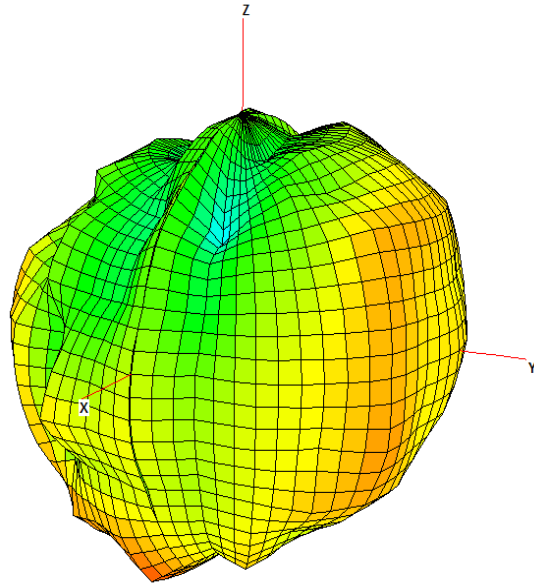

Peak. Gain

BT

Frequency (MHz)	Avg. Gain (dBi)
2400	0.37
2410	0.51
2420	0.68
2430	0.70
2440	0.72
2450	0.82

WiFi

Frequency (MHz)	Avg. Gain (dBi)
2400	0.23
2410	0.34
2420	0.63
2430	0.63
2440	0.71
2450	0.72

2460	0.85
2470	0.61
2480	0.41
2490	0.41
2500	0.59

2460	0.73
2470	0.59
2480	0.34
2490	0.30
2500	0.59

Radiation Pattern 2450 MHz
BT

WiFi

VSWR

BT

WiFi