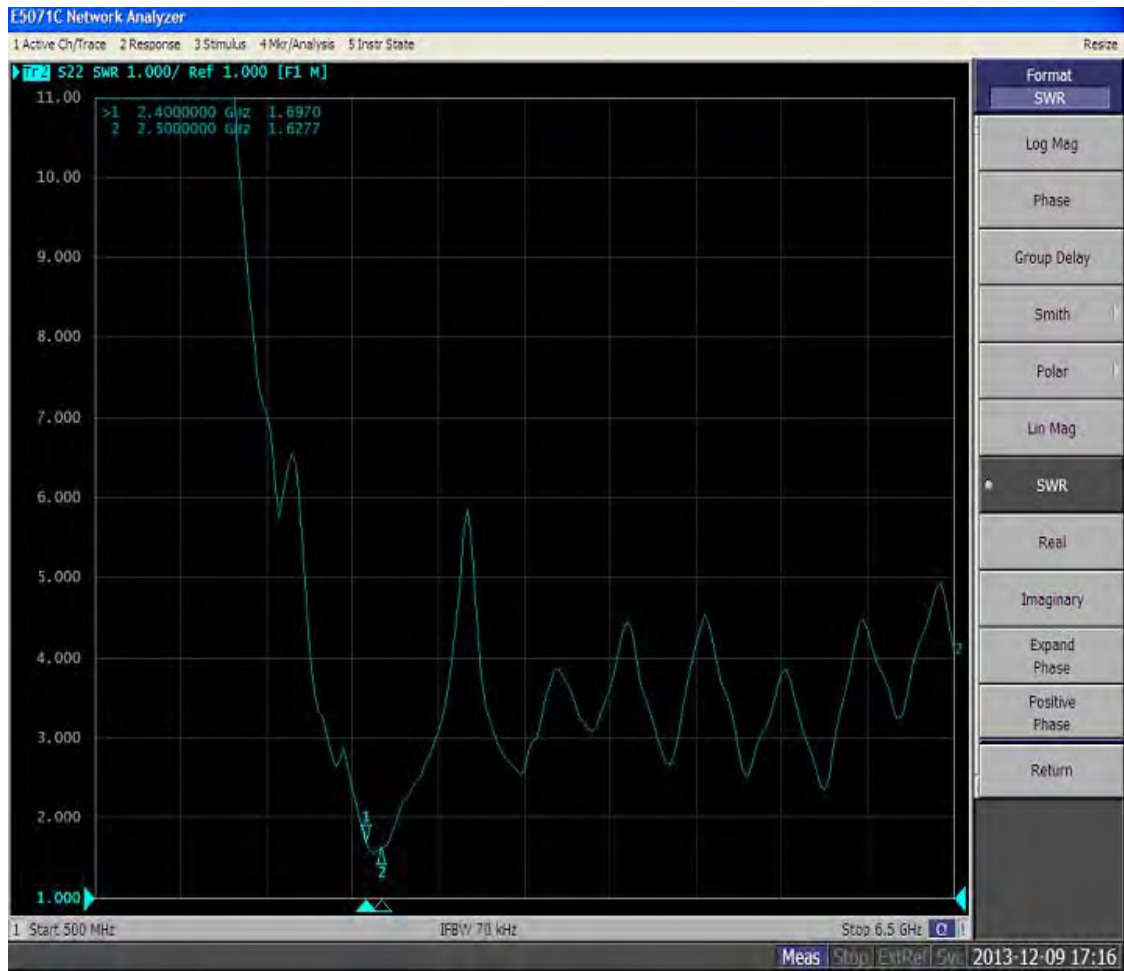

Peak. Gain

BT

Frequency (MHz)	Avg. Gain (dBi)
2400	0.37
2410	0.51
2420	0.68
2430	0.70
2440	0.72
2450	0.82

WiFi

Frequency (MHz)	Avg. Gain (dBi)
2400	0.23
2410	0.34
2420	0.63
2430	0.63
2440	0.71
2450	0.72

2460	0.85
2470	0.61
2480	0.41
2490	0.41
2500	0.59

2460	0.73
2470	0.59
2480	0.34
2490	0.30
2500	0.59

Radiation Pattern 2450 MHz
BT

WiFi

VSWR

BT

WiFi