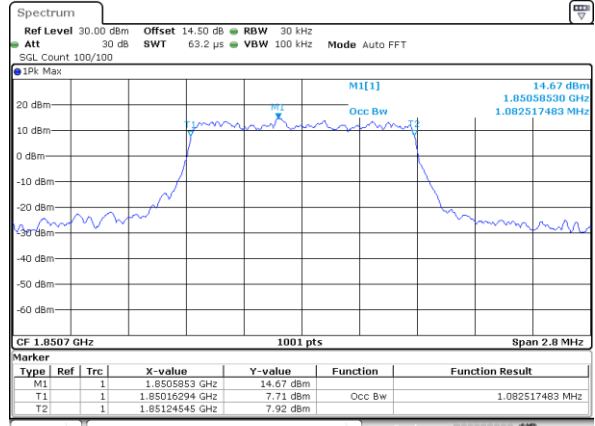

Lowest Channel / 1.4MHz / 16QAM