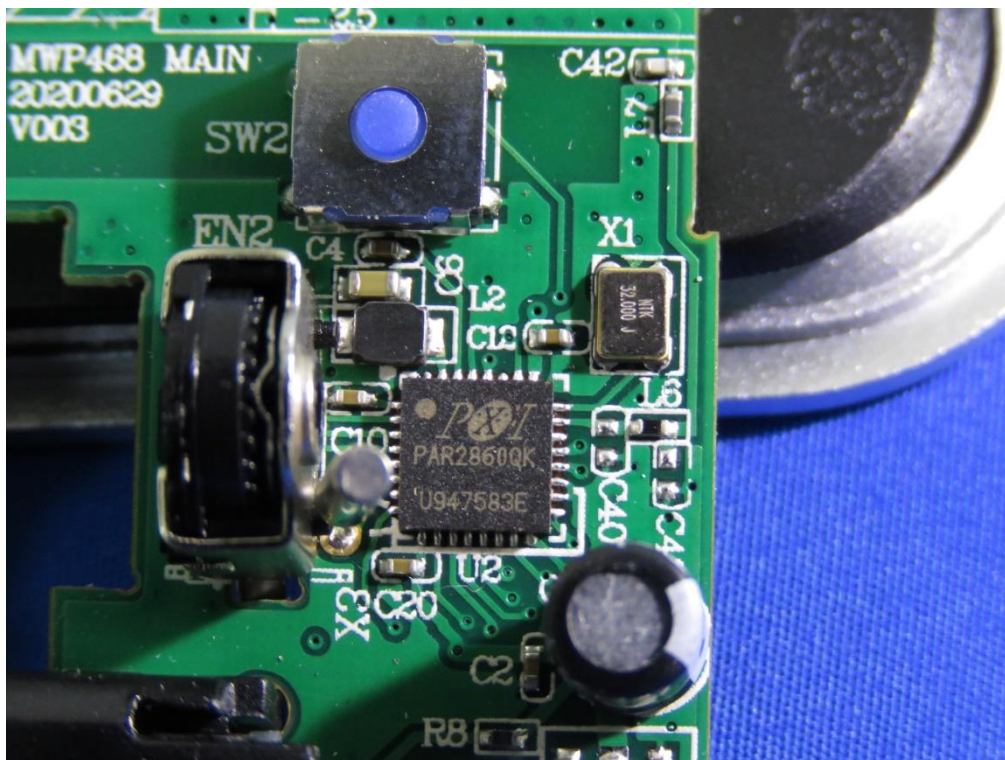

Internal Photographs

(Brand: acer / Model: AMR030)

BT Antenna

BT Module (Chip)

SRD Module (Chip)

SRD Antenna