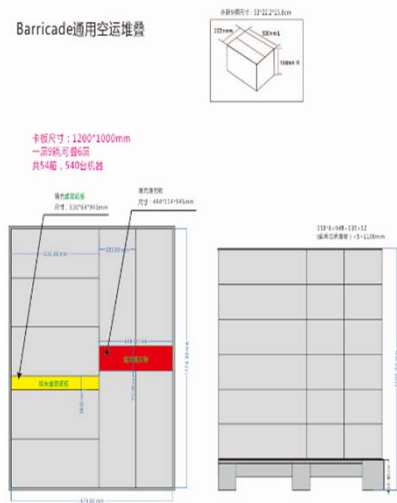

Barricade通用海运堆叠

Pallet: 1200*1000 mm

Barricade通用空运堆叠