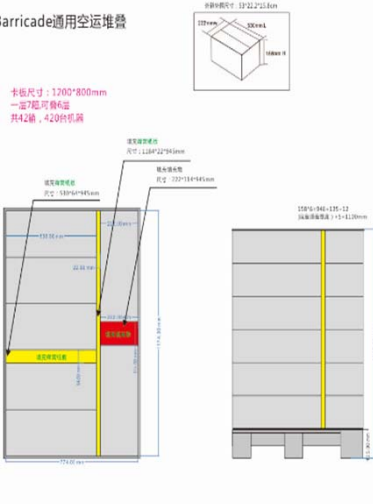

Pallet: 1200*800 mm

Barricade通用空运堆叠