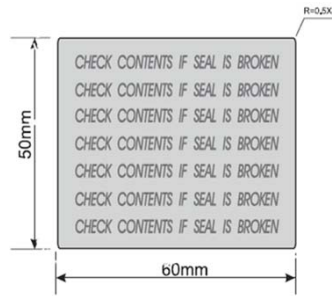

EMEA Warning label

Bundle rule: When RO=EMEA in Auto BOM-Must item

Carton seal label