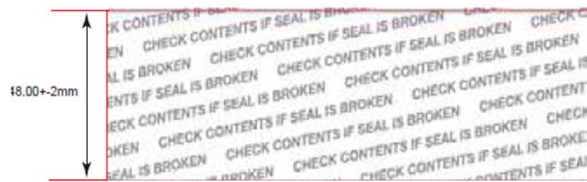

Carton tape