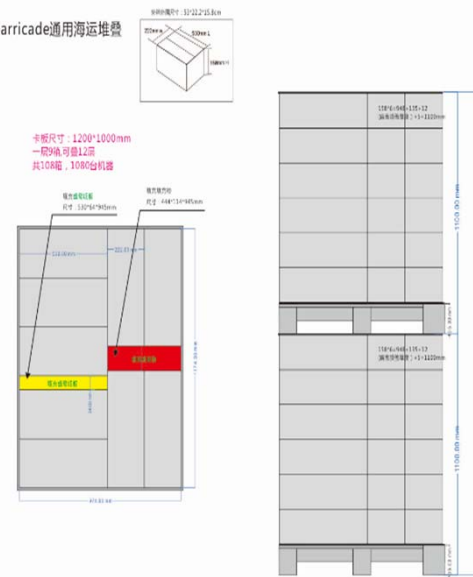

Barricade通用海运堆叠