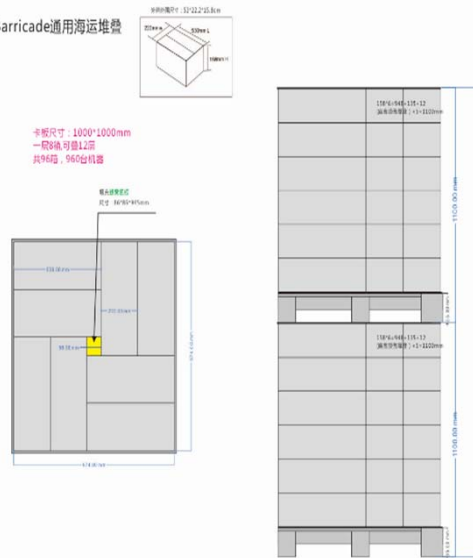

Pallet size:	Quantitys
800*1200 MM	420 PCS
1000*1000 MM	480 PCS
1000*1200 MM	600 PCS
1016*1219 MM	600 PCS

Pallet: 1200*800 mm

Barricade通用空运堆叠

Barricade通用海运堆叠

Pallet: 1000*1000 mm

Barricade通用空运堆叠

Barricade通用海运堆叠