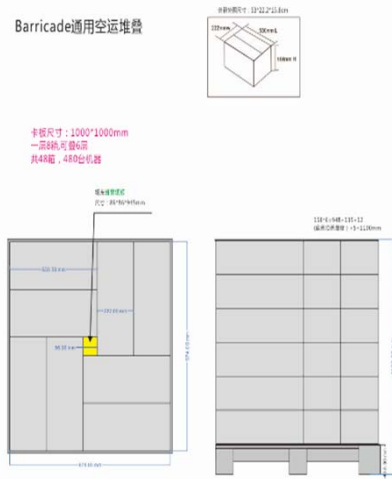

Pallet size:	Quantitys
800*1200 MM	420 PCS
1000*1000 MM	480 PCS
1000*1200 MM	600 PCS
1016*1219 MM	600 PCS

Pallet: 1200*800 mm

Barricade通用空运堆叠

Barricade通用海运堆叠

Pallet: 1000*1000 mm

Barricade通用空运堆叠

Barricade通用海运堆叠