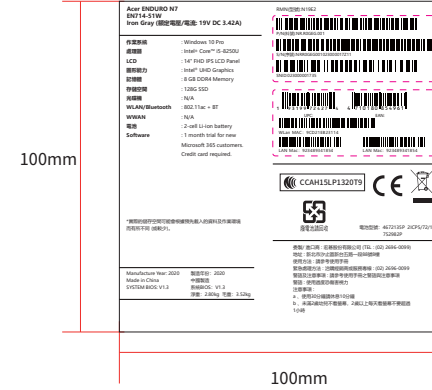

RedQueen标签

整机标签尺寸79mmx57mm

模块标签尺寸35mmx20mm

电池尺寸95mmx68mm

适配器尺寸77.5mmx37.5mm

标签区1 50\*17mm

彩盒:100mmx100mm Box Label for France

彩盒:100mmx100mm Box Label for Taiwan

彩盒:100mmx100mm Box Label for AIN

彩盒:100mmx100mm WW except Taiwan & AIN & France

机身防拆贴 10\*10mm

安全密封标签 Seal label 50\*60mm

**Product Label  
Location**

**Module Label  
Location**

卡通箱 尺寸185mmx54mm

185mm

54mm

Carton Label for France 卡通箱 尺寸185mmx100mm

185mm

100mm

卡通箱 尺寸185mmx54mm

185mm

54mm

Carton Label for Taiwan 卡通箱 尺寸185mmx100mm

185mm

100mm

卡通箱 尺寸185mmx54mm

185mm

54mm

Carton Label for AIN 卡通箱 尺寸185mmx100mm

185mm

100mm