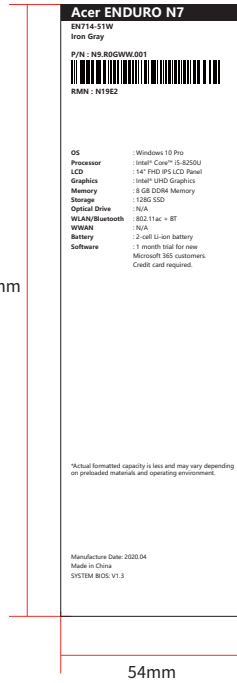

RedQueen标签

整机标签尺寸79mmx57mm

模块标签尺寸35mmx20mm

电池尺寸95mmx68mm

适配器尺寸77.5mmx37.5mm

标签区1 50\*17mm

彩盒:100mmx100mm Box Label for France

彩盒:100mmx100mm Box Label for Taiwan

彩盒:100mmx100mm Box Label for AIN

彩盒:100mmx100mm WW except Taiwan & AIN & France

机身防拆贴 10\*10mm

安全密封标签 Seal label 50\*60mm

**Product Label  
Location**

**Module Label  
Location**

卡通箱 尺寸185mmx54mm

185mm

54mm

Carton Label for France 卡通箱 尺寸185mmx100mm

185mm

100mm

卡通箱 尺寸185mmx54mm

185mm

54mm

Carton Label for Taiwan 卡通箱 尺寸185mmx100mm

185mm

100mm

卡通箱 尺寸185mmx54mm

185mm

54mm

Carton Label for AIN 卡通箱 尺寸185mmx100mm

185mm

100mm