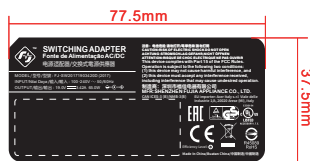

RedQueen标签

整机标签尺寸79mmx57mm

模块标签尺寸35mmx20mm

电池尺寸95mmx68mm

适配器尺寸77.5mmx37.5mm

标签区1 50\*17mm

彩盒:100mmx100mm Box Label for France

彩盒:100mmx100mm Box Label for Taiwan

彩盒:100mmx100mm Box Label for AIN

彩盒:100mmx100mm WW except Taiwan & AIN & France

机身防拆贴 10\*10mm

安全密封标签 Seal label 50\*60mm

**Product Label  
Location**

**Module Label  
Location**

卡通箱 尺寸185mmx54mm

185mm