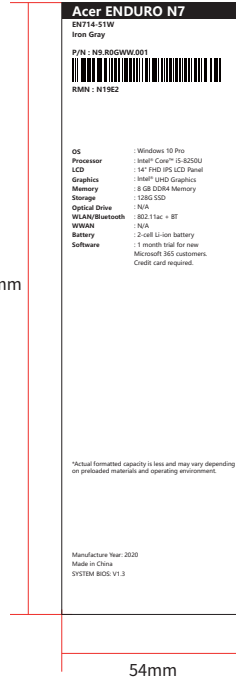

卡通箱 尺寸185mmx54mm