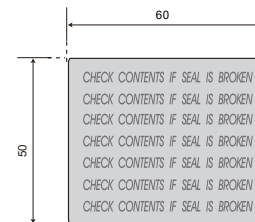

RedQueen标签

整机标签尺寸79mmx57mm

模块标签尺寸35mmx20mm

电池尺寸95mmx68mm

适配器尺寸77.5mmx37.5mm

标签区1 50\*17mm

彩盒:100mmx100mm Box Label for France

彩盒:100mmx100mm Box Label for Taiwan

彩盒:100mmx100mm Box Label for AIN

彩盒:100mmx100mm WW except Taiwan & AIN & France

机身防拆贴 10\*10mm

安全密封标签 Seal label 50\*60mm

**Product Label  
Location**

**Module Label  
Location**

卡通箱 尺寸185mmx54mm

185mm

54mm

Carton Label for France 卡通箱 尺寸185mmx100mm

185mm

100mm

卡通箱 尺寸185mmx54mm

185mm

54mm

Carton Label for Taiwan 卡通箱 尺寸185mmx100mm

185mm

100mm

卡通箱 尺寸185mmx54mm

185mm

54mm

Carton Label for AIN 卡通箱 尺寸185mmx100mm

185mm

100mm