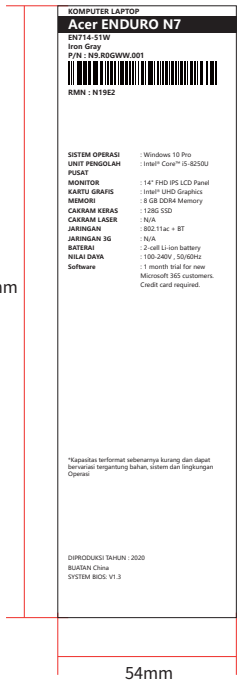

RedQueen标签

整机标签尺寸79mmx57mm

模块标签尺寸35mmx20mm

电池尺寸95mmx68mm

适配器尺寸77.5mmx37.5mm

标签区1 50\*17mm

彩盒:100mmx100mm Box Label for France

彩盒:100mmx100mm Box Label for Taiwan

彩盒:100mmx100mm Box Label for AIN

彩盒:100mmx100mm WW except Taiwan & AIN & France

机身防拆贴 10\*10mm

安全密封标签 Seal label 50\*60mm

**Product Label  
Location**

**Module Label  
Location**

卡通箱 尺寸185mmx54mm

185mm

54mm

Carton Label for France 卡通箱 尺寸185mmx100mm

185mm

100mm

卡通箱 尺寸185mmx54mm

185mm

54mm

Carton Label for Taiwan 卡通箱 尺寸185mmx100mm

185mm

100mm

卡通箱 尺寸185mmx54mm

185mm

54mm

Carton Label for AIN 卡通箱 尺寸185mmx100mm

185mm

100mm