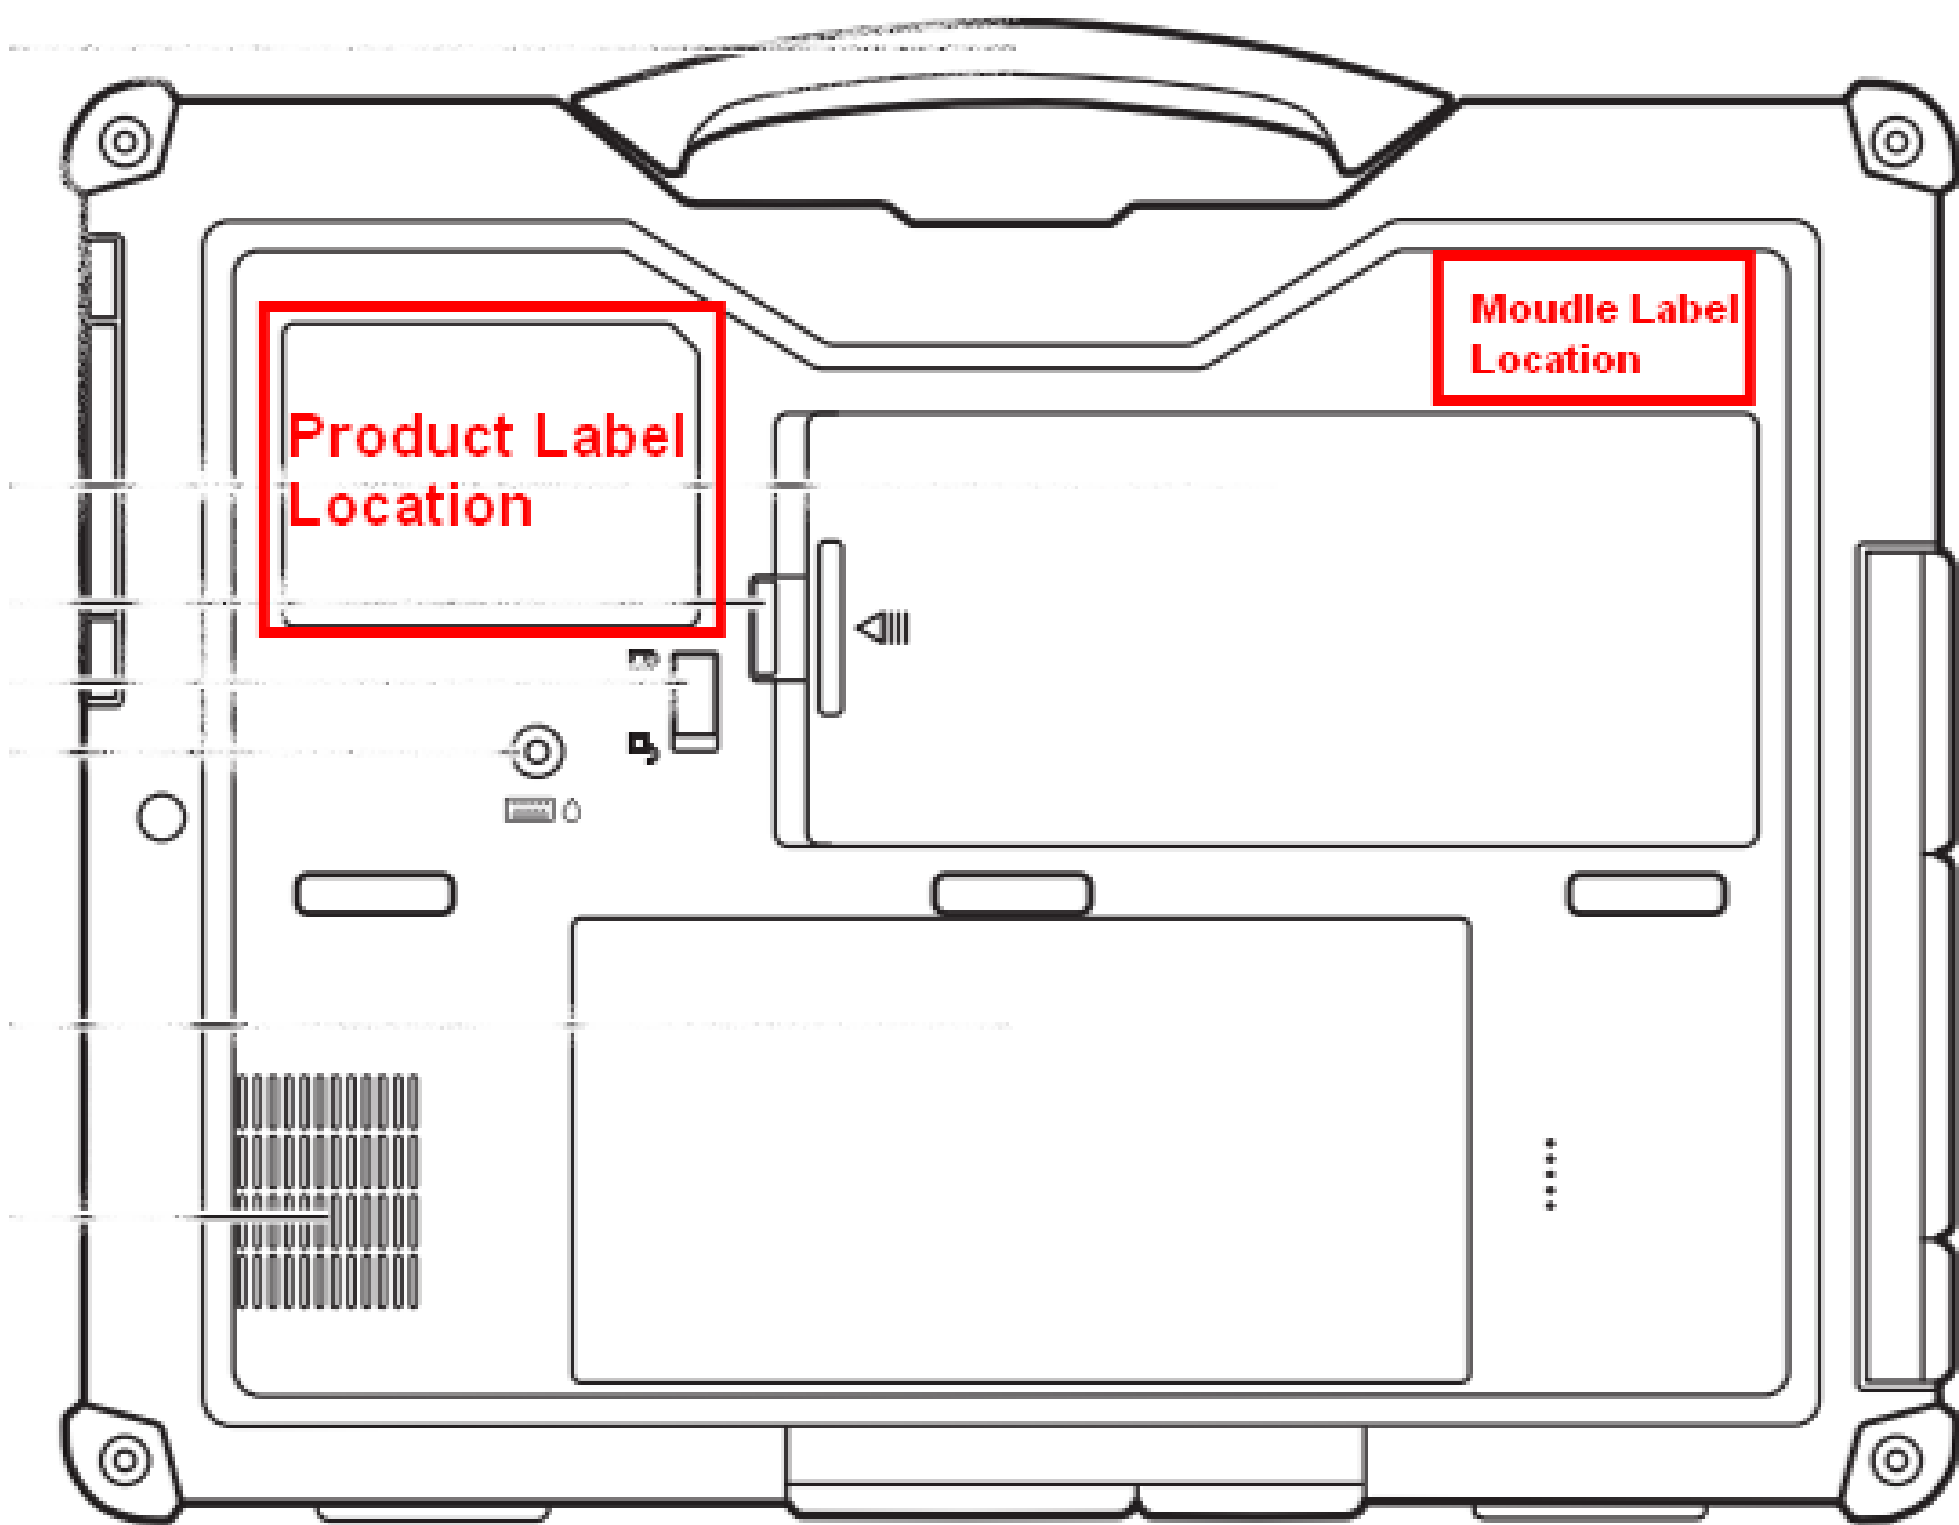

RedQueen标签

整机标签尺寸79mmx57mm

模块标签尺寸35mmx20mm

电池尺寸95mmx68mm

适配器尺寸77.5mmx37.5mm

标签区1 50\*17mm

彩盒:100mmx100mm Box Label for France

彩盒:100mmx100mm Box Label for Taiwan

彩盒:100mmx100mm Box Label for AIN

彩盒:100mmx100mm WW except Taiwan & AIN & France

机身防拆贴 10\*10mm

安全密封标签 Seal label 50\*60mm

**Product Label  
Location**

**Module Label  
Location**

卡通箱 尺寸185mmx54mm

185mm

54mm

Carton Label for France 卡通箱 尺寸185mmx100mm

185mm

100mm

卡通箱 尺寸185mmx54mm

185mm

54mm

Carton Label for Taiwan 卡通箱 尺寸185mmx100mm

185mm

100mm

卡通箱 尺寸185mmx54mm

185mm

54mm

Carton Label for AIN 卡通箱 尺寸185mmx100mm

185mm

100mm