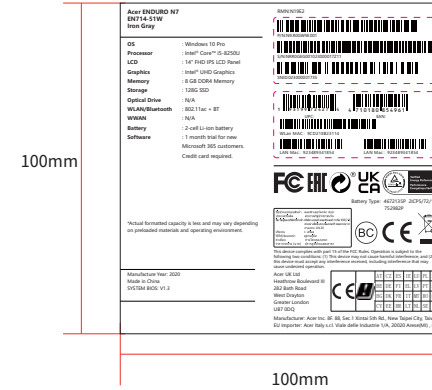

RedQueen标签

整机标签尺寸79mmx57mm

模块标签尺寸35mmx20mm

电池尺寸95mmx68mm

适配器尺寸77.5mmx37.5mm

标签区1 50\*17mm

彩盒:100mmx100mm Box Label for France

彩盒:100mmx100mm Box Label for Taiwan

彩盒:100mmx100mm Box Label for AIN

彩盒:100mmx100mm WW except Taiwan & AIN & France

机身防拆贴 10\*10mm

安全密封标签 Seal label 50\*60mm

**Product Label  
Location**

**Module Label  
Location**

卡通箱 尺寸185mmx54mm

185mm

54mm

Carton Label for France 卡通箱 尺寸185mmx100mm

185mm

100mm

卡通箱 尺寸185mmx54mm

185mm

54mm

Carton Label for Taiwan 卡通箱 尺寸185mmx100mm

185mm

100mm

卡通箱 尺寸185mmx54mm

185mm

54mm

Carton Label for AIN 卡通箱 尺寸185mmx100mm

185mm

100mm