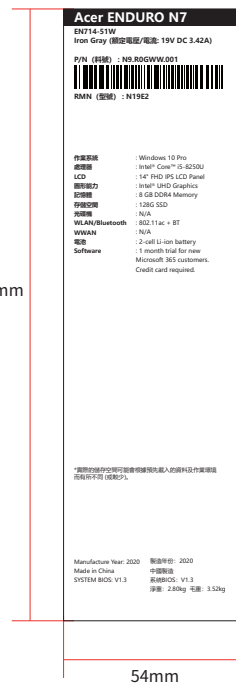

RedQueen标签

整机标签尺寸79mmx57mm

模块标签尺寸35mmx20mm

电池尺寸95mmx68mm

适配器尺寸77.5mmx37.5mm

标签区1 50\*17mm

彩盒:100mmx100mm Box Label for France

彩盒:100mmx100mm Box Label for Taiwan

彩盒:100mmx100mm Box Label for AIN

彩盒:100mmx100mm WW except Taiwan & AIN & France

机身防拆贴 10\*10mm

安全密封标签 Seal label 50\*60mm

**Product Label  
Location**

**Module Label  
Location**

卡通箱 尺寸185mmx54mm

185mm

54mm

Carton Label for France 卡通箱 尺寸185mmx100mm

185mm

100mm

卡通箱 尺寸185mmx54mm

185mm

54mm

Carton Label for Taiwan 卡通箱 尺寸185mmx100mm

185mm

100mm

卡通箱 尺寸185mmx54mm

185mm

54mm

Carton Label for AIN 卡通箱 尺寸185mmx100mm

185mm

100mm