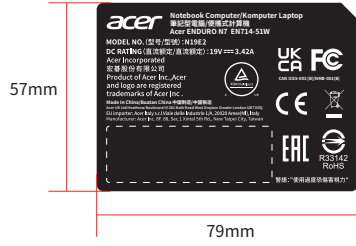

RedQueen标签

整机标签尺寸79mmx57mm

模块标签尺寸35mmx20mm

电池尺寸95mmx68mm

适配器尺寸77.5mmx37.5mm

标签区1 50\*17mm

彩盒:100mmx100mm Box Label for France

彩盒:100mmx100mm Box Label for Taiwan

彩盒:100mmx100mm Box Label for AIN

彩盒:100mmx100mm WW except Taiwan & AIN & France

机身防拆贴 10\*10mm

安全密封标签 Seal label 50\*60mm

**Product Label  
Location**

**Module Label  
Location**

卡通箱 尺寸185mmx54mm

185mm

54mm

Carton Label for France 卡通箱 尺寸185mmx100mm

185mm

100mm

卡通箱 尺寸185mmx54mm

185mm

54mm

Carton Label for Taiwan 卡通箱 尺寸185mmx100mm

185mm

100mm

卡通箱 尺寸185mmx54mm

185mm

54mm

Carton Label for AIN 卡通箱 尺寸185mmx100mm

185mm

100mm