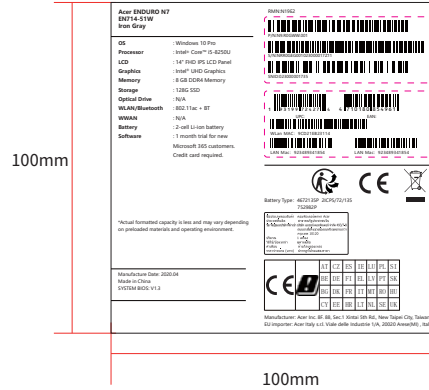

RedQueen标签

整机标签尺寸79mmx57mm

模块标签尺寸35mmx20mm

电池尺寸95mmx68mm

适配器尺寸77.5mmx37.5mm

标签区1 50\*17mm

彩盒:100mmx100mm Box Label for France

彩盒:100mmx100mm Box Label for Taiwan

彩盒:100mmx100mm Box Label for AIN

彩盒:100mmx100mm WW except Taiwan & AIN & France

机身防拆贴 10\*10mm

安全密封标签 Seal label 50\*60mm

**Product Label  
Location**

**Module Label  
Location**

卡通箱 尺寸185mmx54mm

185mm

54mm

Carton Label for France 卡通箱 尺寸185mmx100mm

185mm

100mm

卡通箱 尺寸185mmx54mm

185mm

54mm

Carton Label for Taiwan 卡通箱 尺寸185mmx100mm

185mm

100mm

卡通箱 尺寸185mmx54mm

185mm

54mm

Carton Label for AIN 卡通箱 尺寸185mmx100mm

185mm

100mm