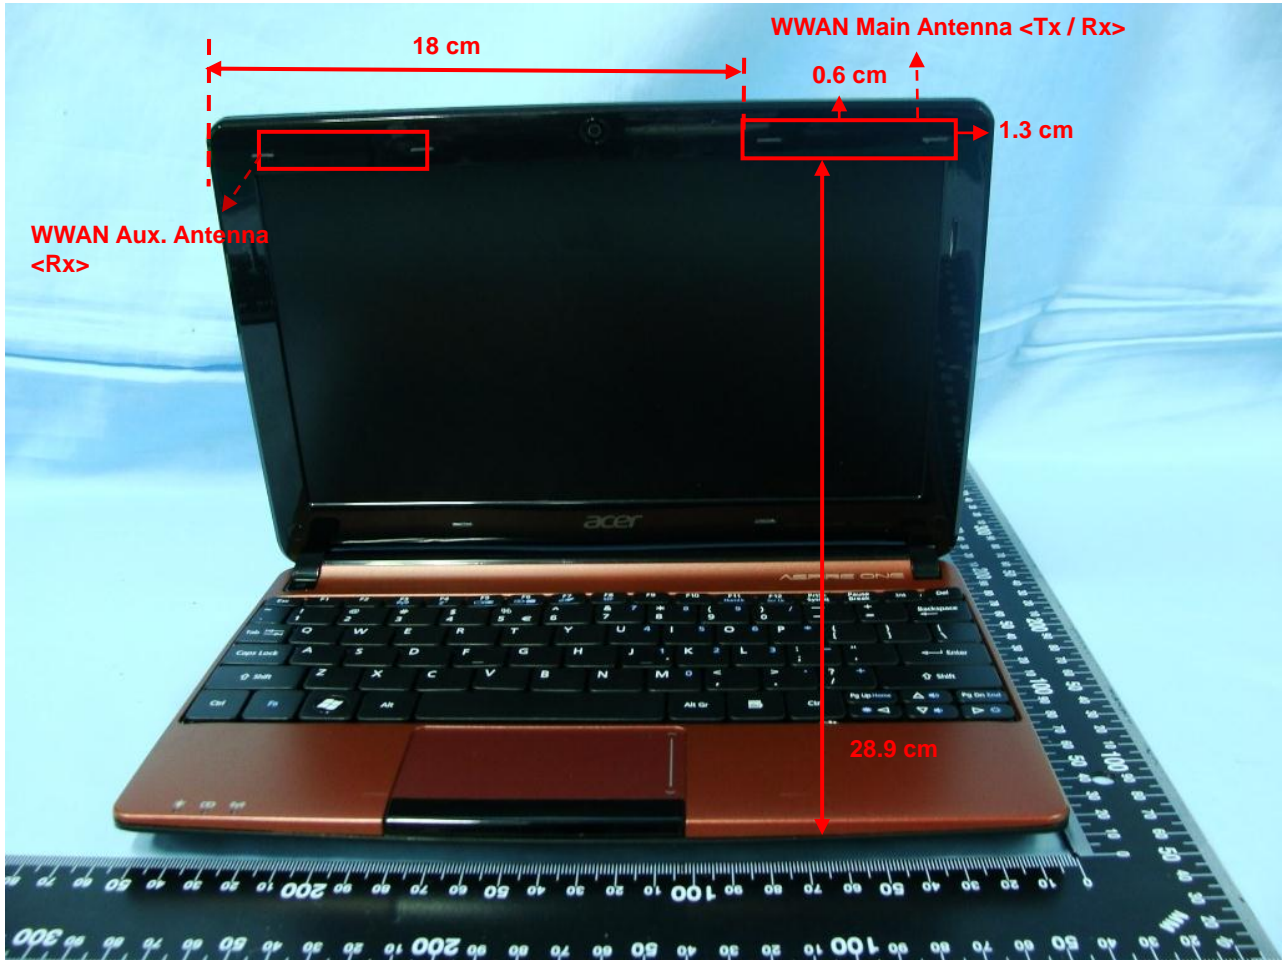

Appendix D. Product Photos

Antenna Location :

Antenna	Length	Width
WWAN Main Antenna <Tx / Rx>	6.2 cm	1.1 cm
WWAN Aux. Antenna <Rx>	4.7 cm	1.1 cm

Appendix E. Test Setup Photos

Bottom