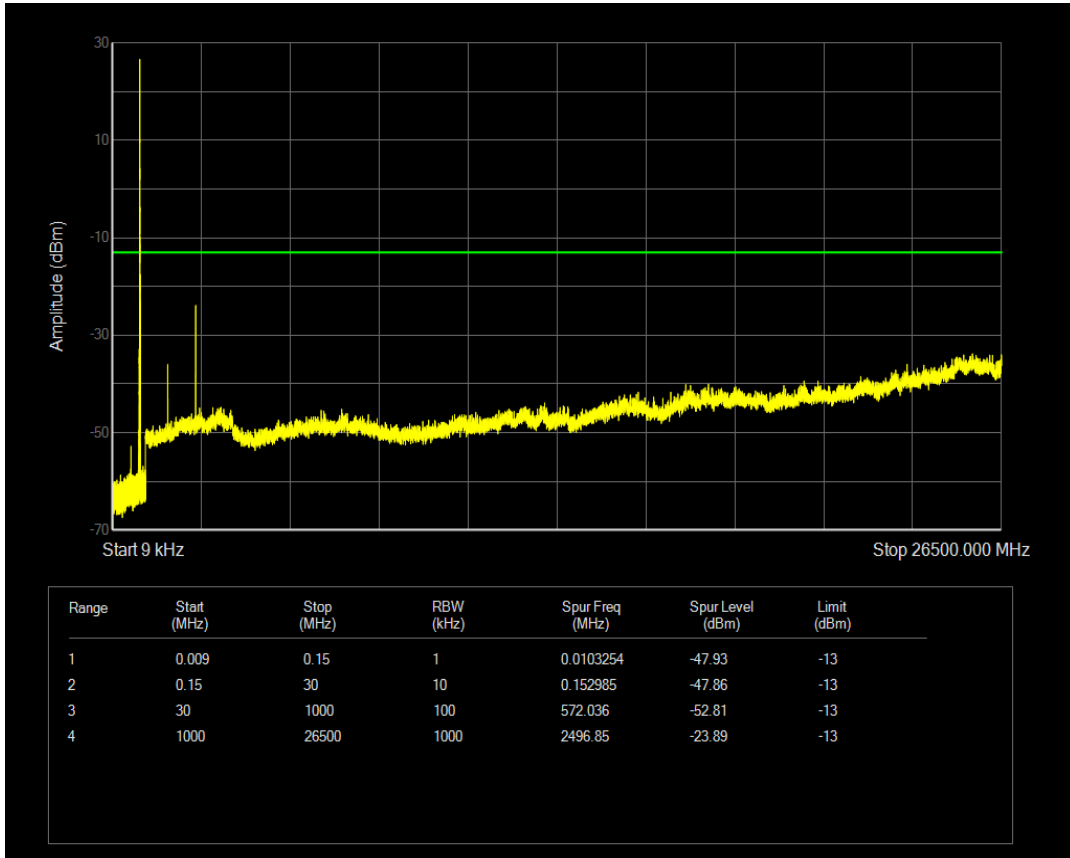

Band5 QPSK BW=10MHz Channel=20450 RB Size=1 Position=#0

Band5 QPSK BW=10MHz Channel=20450 RB Size=50 Position=#0

Band5 QAM16 BW=10MHz Channel=20450 RB Size=1 Position=#0

Band5 QAM16 BW=10MHz Channel=20450 RB Size=50 Position=#0

Band5 QPSK BW=10MHz Channel=20525 RB Size=1 Position=#0

Band5 QPSK BW=10MHz Channel=20525 RB Size=50 Position=#0

Band5 QAM16 BW=10MHz Channel=20525 RB Size=1 Position=#0

Band5 QAM16 BW=10MHz Channel=20525 RB Size=50 Position=#0