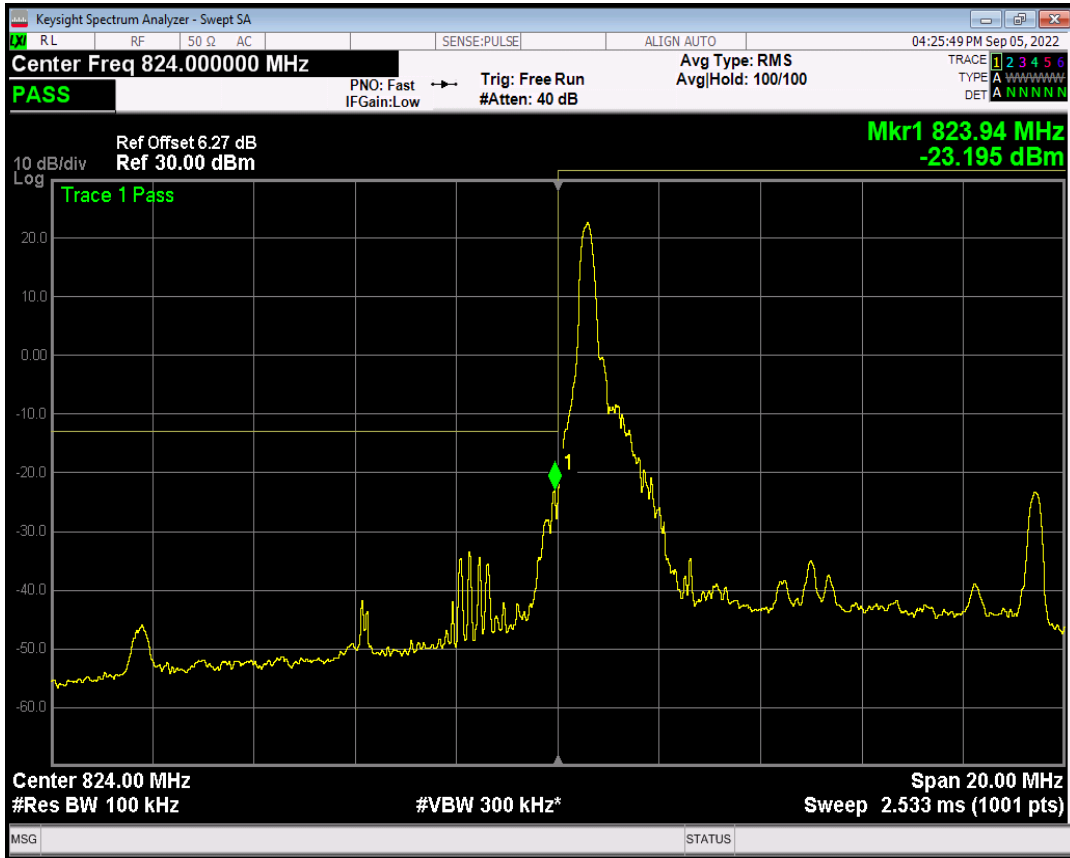

Band5 QPSK BW=10MHz Channel=20450 RB Size=1 Position=#0

Band5 QPSK BW=10MHz Channel=20450 RB Size=1 Position=#Max

Band5 QPSK BW=10MHz Channel=20450 RB Size=50 Position=#0

Band5 QAM16 BW=10MHz Channel=20450 RB Size=1 Position=#0