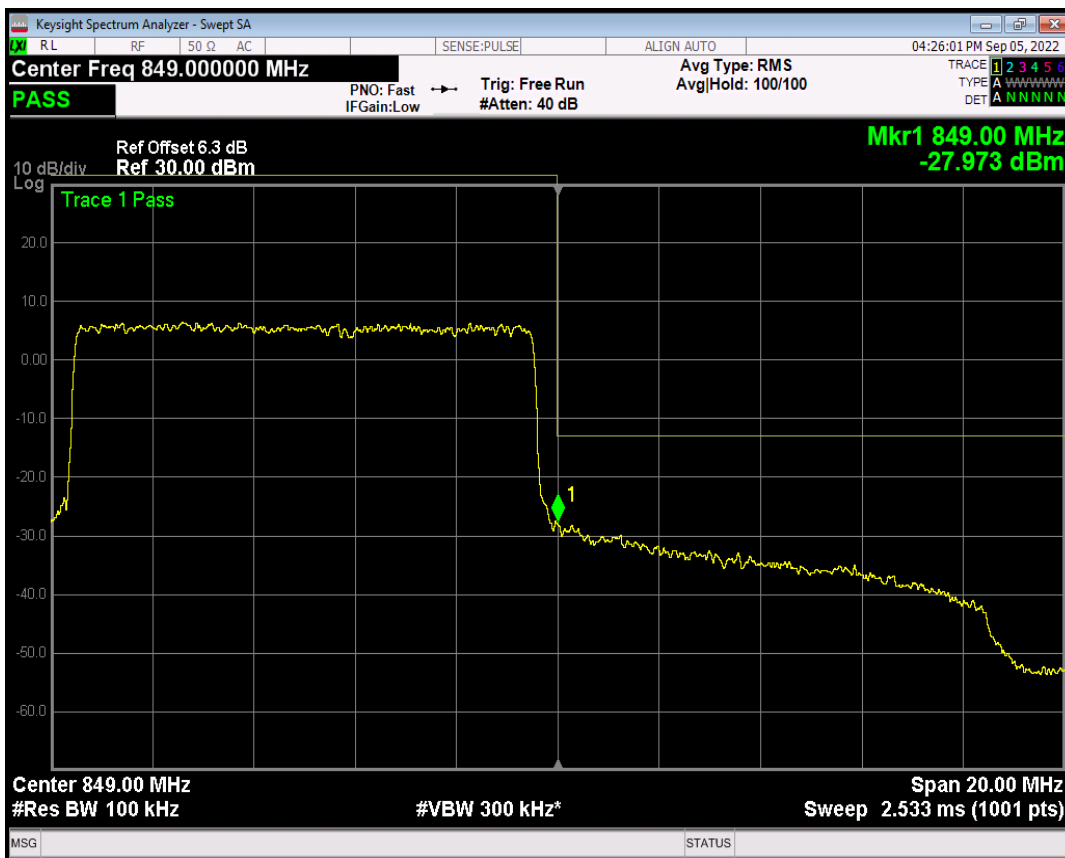

Band5 QPSK BW=10MHz Channel=20600 RB Size=50 Position=#0