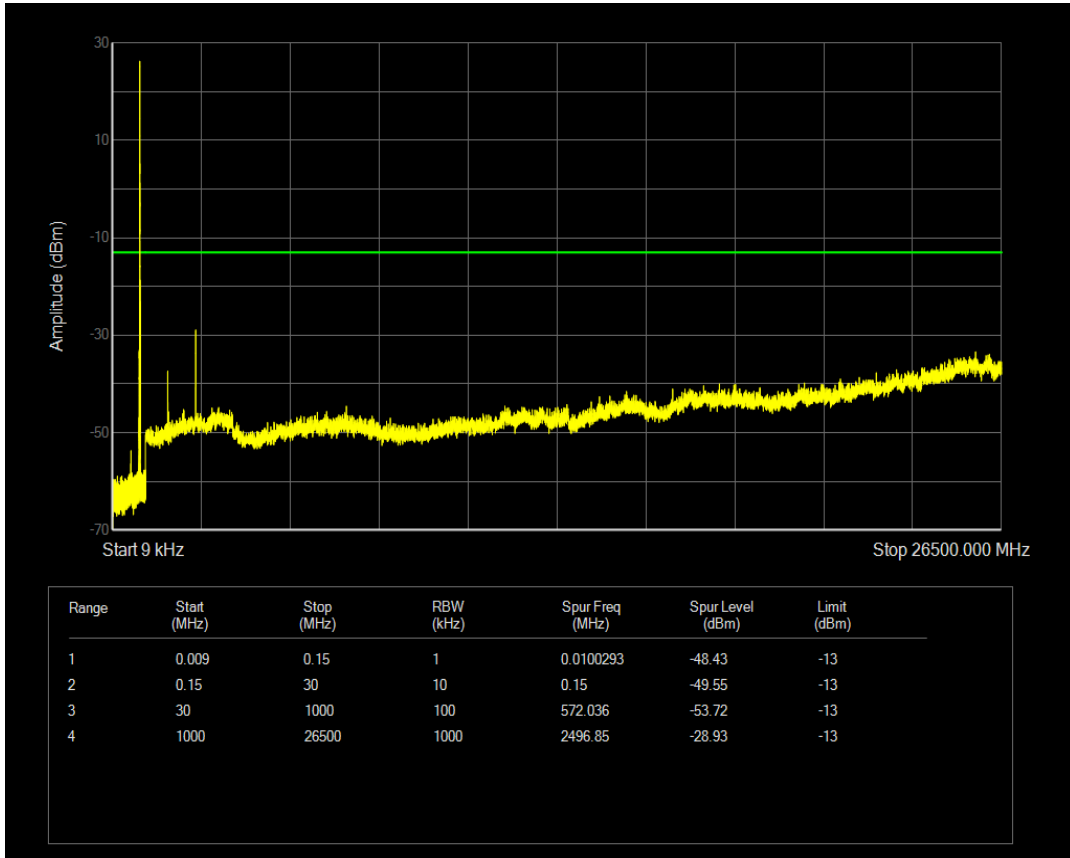

Band5 QPSK BW=10MHz Channel=20450 RB Size=1 Position=#0

Band5 QPSK BW=10MHz Channel=20450 RB Size=50 Position=#0

Band5 QAM16 BW=10MHz Channel=20450 RB Size=1 Position=#0

Band5 QAM16 BW=10MHz Channel=20450 RB Size=50 Position=#0

Band5 QPSK BW=10MHz Channel=20525 RB Size=1 Position=#0

Band5 QPSK BW=10MHz Channel=20525 RB Size=50 Position=#0

Band5 QAM16 BW=10MHz Channel=20525 RB Size=1 Position=#0

Band5 QAM16 BW=10MHz Channel=20525 RB Size=50 Position=#0