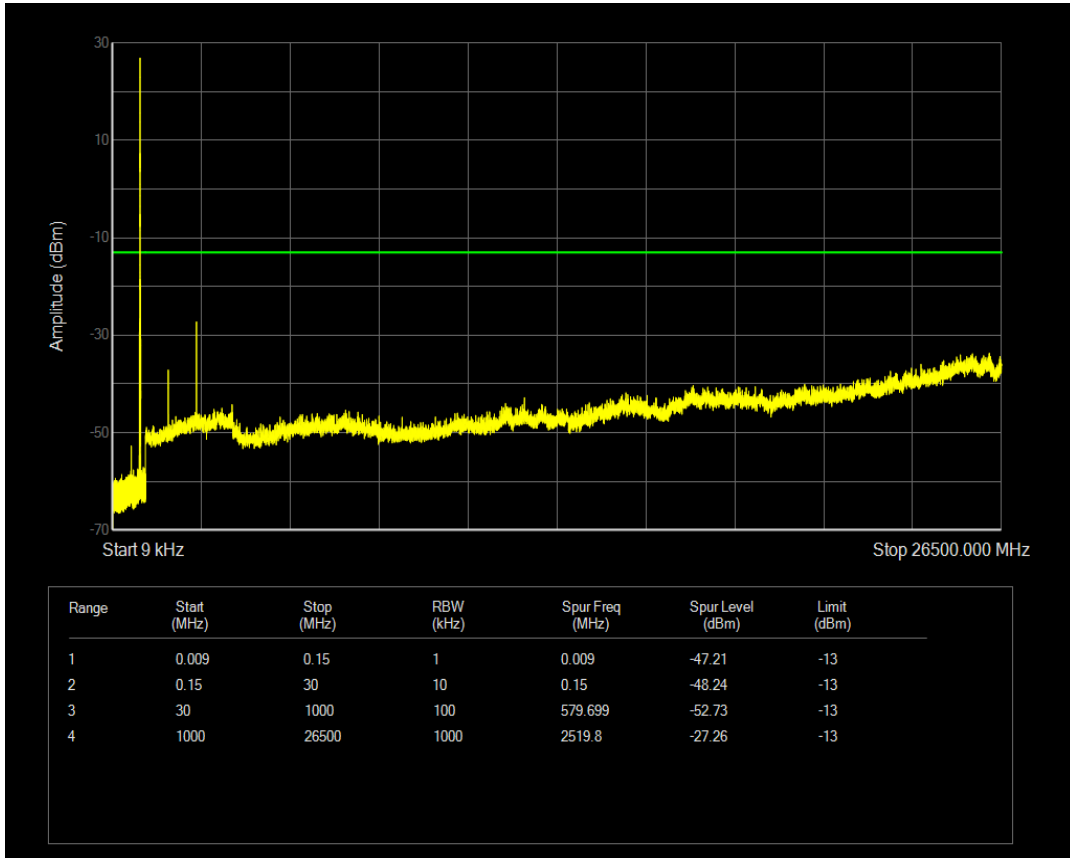

Band5 QPSK BW=10MHz Channel=20525 RB Size=1 Position=#0

Band5 QPSK BW=10MHz Channel=20525 RB Size=50 Position=#0

Band5 QAM16 BW=10MHz Channel=20525 RB Size=1 Position=#0

Band5 QAM16 BW=10MHz Channel=20525 RB Size=50 Position=#0

Band5 QPSK BW=10MHz Channel=20600 RB Size=1 Position=#0

Band5 QPSK BW=10MHz Channel=20600 RB Size=50 Position=#0

Band5 QAM16 BW=10MHz Channel=20600 RB Size=1 Position=#0

Band5 QAM16 BW=10MHz Channel=20600 RB Size=50 Position=#0