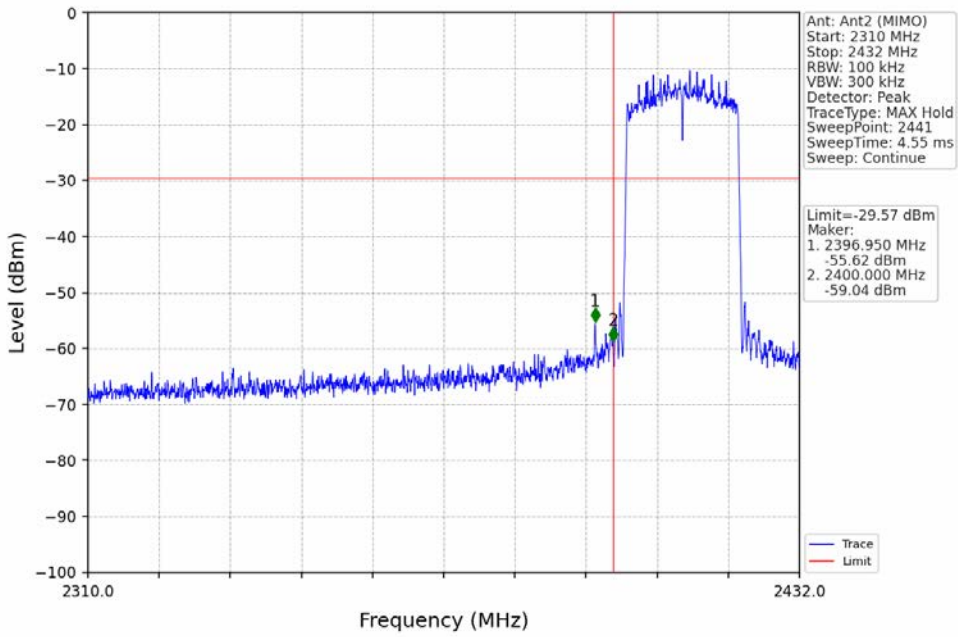

802.11n(HT40)_HCH_2452MHz_Ant2 (MIMO)_NTNV

802.11ax(HEW20)_LCH_2412MHz_RU242_Left_Ant1 (MIMO)_NTNV

802.11ax(HEW20)_LCH_2412MHz_RU242_Left_Ant1 (MIMO)_NTNV

802.11ax(HEW20)_LCH_2412MHz_RU242_Left_Ant2 (MIMO)_NTNV

802.11ax(HEW20)_LCH_2412MHz_RU242_Left_Ant2 (MIMO)_NTNV

802.11ax(HEW20)_MCH_2437MHz_RU242_Left_Ant1 (MIMO)_NTNV

802.11ax(HEW20)_MCH_2437MHz_RU242_Left_Ant2 (MIMO)_NTNV

802.11ax(HEW20)_HCH_2462MHz_RU242_Left_Ant1 (MIMO)_NTNV