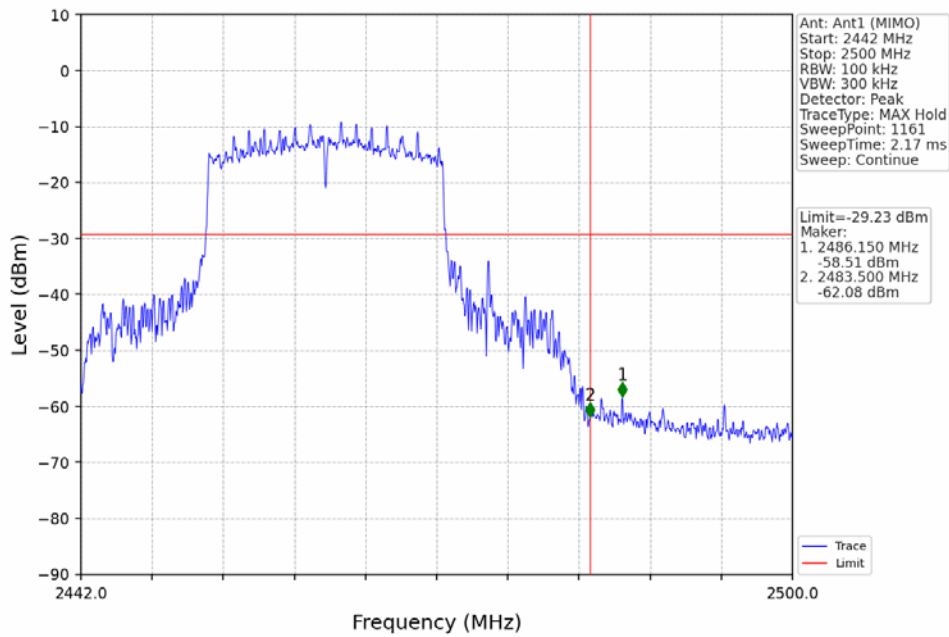

802.11n(HT40)_HCH_2452MHz_Ant2 (MIMO)_NTNV

802.11ax(HEW20)_LCH_2412MHz_RU242_Left_Ant1 (MIMO)_NTNV

802.11ax(HEW20)_LCH_2412MHz_RU242_Left_Ant1 (MIMO)_NTNV

802.11ax(HEW20)_LCH_2412MHz_RU242_Left_Ant2 (MIMO)_NTNV

802.11ax(HEW20)_LCH_2412MHz_RU242_Left_Ant2 (MIMO)_NTNV

802.11ax(HEW20)_MCH_2437MHz_RU242_Left_Ant1 (MIMO)_NTNV

802.11ax(HEW20)_MCH_2437MHz_RU242_Left_Ant2 (MIMO)_NTNV

802.11ax(HEW20)_HCH_2462MHz_RU242_Left_Ant1 (MIMO)_NTNV

802.11ax(HEW20)_HCH_2462MHz_RU242_Left_Ant1 (MIMO)_NTNV

802.11ax(HEW20)_HCH_2462MHz_RU242_Left_Ant2 (MIMO)_NTNV

802.11ax(HEW20)_HCH_2462MHz_RU242_Left_Ant2 (MIMO)_NTNV

802.11ax(HEW40)_LCH_2422MHz_RU484_Left_Ant1 (MIMO)_NTNW

802.11ax(HEW40)_LCH_2422MHz_RU484_Left_Ant1 (MIMO)_NTNW

802.11ax(HEW40)_LCH_2422MHz_RU484_Left_Ant2 (MIMO)_NTNW

802.11ax(HEW40)_LCH_2422MHz_RU484_Left_Ant2 (MIMO)_NTNW

802.11ax(HEW40)_MCH_2437MHz_RU484_Left_Ant1 (MIMO)_NTNV