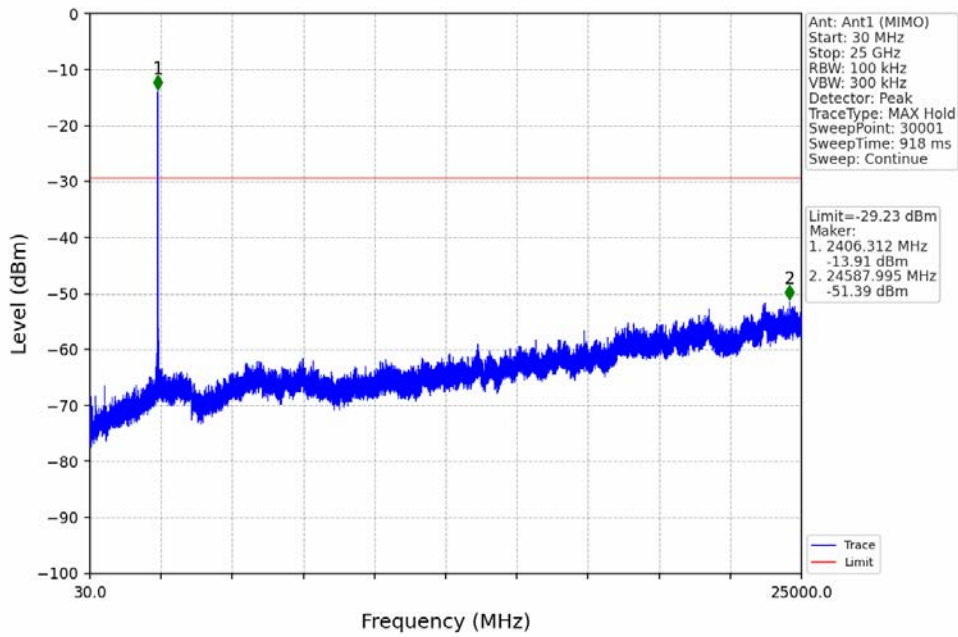

802.11n(HT40)_MCH_2437MHz_Ant1 (MIMO)_NTNV

802.11n(HT40)_MCH_2437MHz_Ant2 (MIMO)_NTNV

802.11n(HT40)_HCH_2452MHz_Ant1 (MIMO)_NTNV

802.11n(HT40)_HCH_2452MHz_Ant1 (MIMO)_NTNV

802.11n(HT40)_HCH_2452MHz_Ant2 (MIMO)_NTNV

802.11n(HT40)_HCH_2452MHz_Ant2 (MIMO)_NTNV

802.11ax(HEW20)_LCH_2412MHz_RU242_Left_Ant1 (MIMO)_NTNV

802.11ax(HEW20)_LCH_2412MHz_RU242_Left_Ant1 (MIMO)_NTNV

802.11ax(HEW20)_LCH_2412MHz_RU242_Left_Ant2 (MIMO)_NTNV