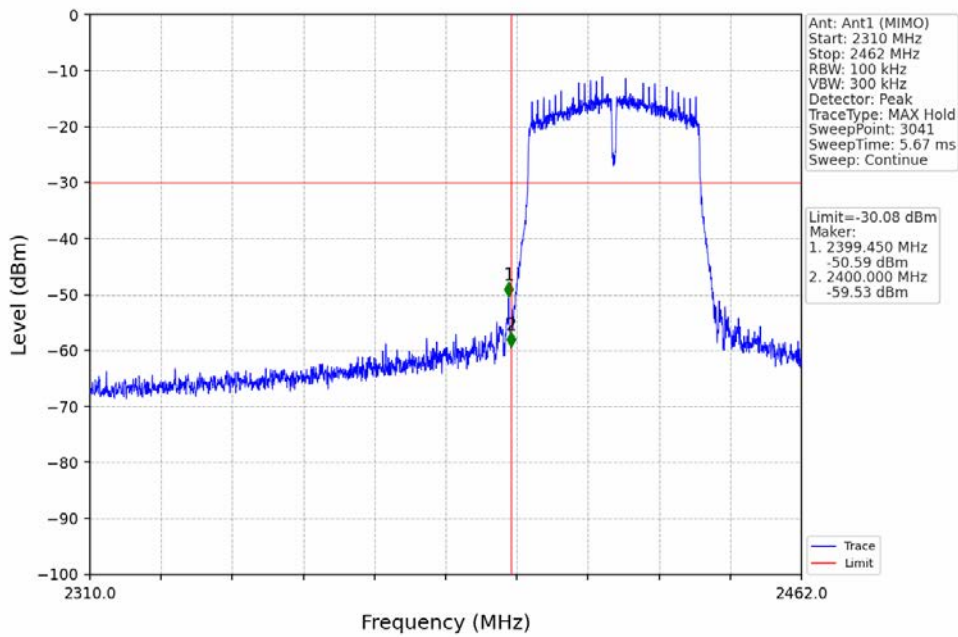

802.11n(HT20)_MCH_2437MHz_Ant1 (MIMO)_NTNV

802.11n(HT20)_MCH_2437MHz_Ant2 (MIMO)_NTNV

802.11n(HT20)_HCH_2462MHz_Ant1 (MIMO)_NTNV

802.11n(HT20)_HCH_2462MHz_Ant1 (MIMO)_NTNV

802.11n(HT20)_HCH_2462MHz_Ant2 (MIMO)_NTNV

802.11n(HT20)_HCH_2462MHz_Ant2 (MIMO)_NTNV

802.11n(HT40)_LCH_2422MHz_Ant1 (MIMO)_NTNV

802.11n(HT40)_LCH_2422MHz_Ant1 (MIMO)_NTNV

802.11n(HT40)_LCH_2422MHz_Ant2 (MIMO)_NTNV

802.11n(HT40)_LCH_2422MHz_Ant2 (MIMO)_NTNV