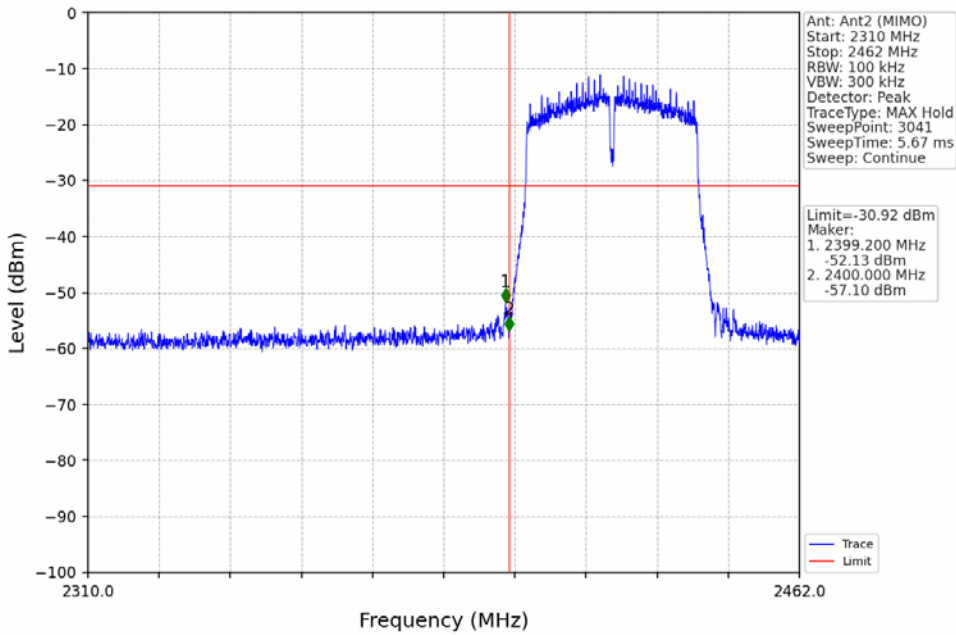

802.11n(HT20)_MCH_2437MHz_Ant1 (MIMO)_NTNV

802.11n(HT20)_MCH_2437MHz_Ant2 (MIMO)_NTNV

802.11n(HT20)_HCH_2462MHz_Ant1 (MIMO)_NTNV

802.11n(HT20)_HCH_2462MHz_Ant1 (MIMO)_NTNV

802.11n(HT20)_HCH_2462MHz_Ant2 (MIMO)_NTNV

802.11n(HT20)_HCH_2462MHz_Ant2 (MIMO)_NTNV

802.11n(HT40)_LCH_2422MHz_Ant1 (MIMO)_NTNV

802.11n(HT40)_LCH_2422MHz_Ant1 (MIMO)_NTNV

802.11n(HT40)_LCH_2422MHz_Ant2 (MIMO)_NTNV

802.11n(HT40)_LCH_2422MHz_Ant2 (MIMO)_NTNV

802.11n(HT40)_MCH_2437MHz_Ant1 (MIMO)_NTNV

802.11n(HT40)_MCH_2437MHz_Ant2 (MIMO)_NTNV

802.11n(HT40)_HCH_2452MHz_Ant1 (MIMO)_NTNV

802.11n(HT40)_HCH_2452MHz_Ant1 (MIMO)_NTNV

802.11n(HT40)_HCH_2452MHz_Ant2 (MIMO)_NTNV