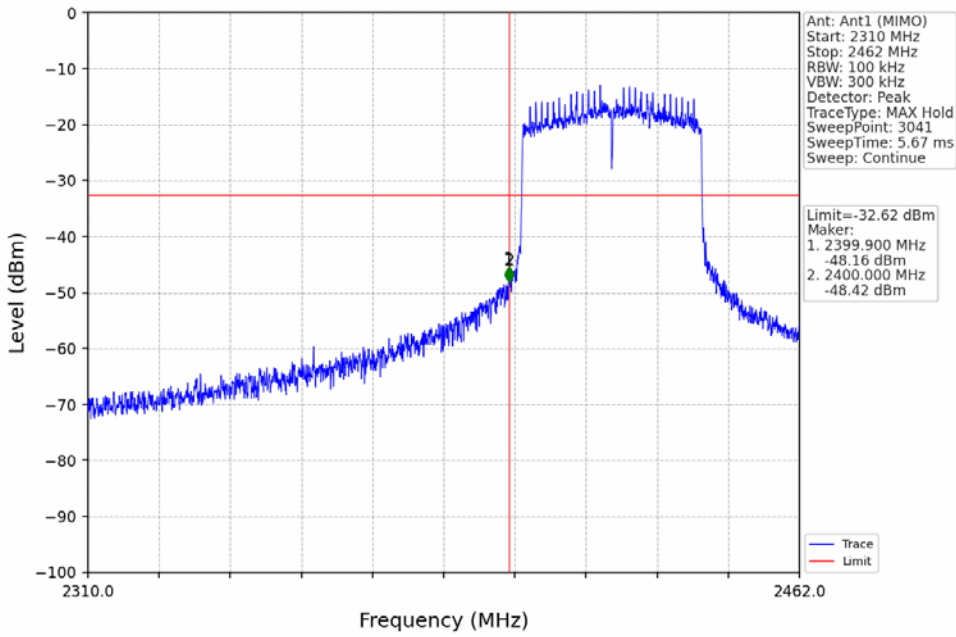

802.11ax(HEW20)_LCH_2412MHz_RU242_Left_Ant2 (MIMO)_NTNV

802.11ax(HEW20)_MCH_2437MHz_RU242_Left_Ant1 (MIMO)_NTNV

802.11ax(HEW20)_MCH_2437MHz_RU242_Left_Ant2 (MIMO)_NTNV

802.11ax(HEW20)_HCH_2462MHz_RU242_Left_Ant1 (MIMO)_NTNV

802.11ax(HEW20)_HCH_2462MHz_RU242_Left_Ant1 (MIMO)_NTNV

802.11ax(HEW20)_HCH_2462MHz_RU242_Left_Ant2 (MIMO)_NTNV

802.11ax(HEW20)_HCH_2462MHz_RU242_Left_Ant2 (MIMO)_NTNV

802.11ax(HEW40)_LCH_2422MHz_RU484_Left_Ant1 (MIMO)_NTNW

802.11ax(HEW40)_LCH_2422MHz_RU484_Left_Ant1 (MIMO)_NTNW

802.11ax(HEW40)_LCH_2422MHz_RU484_Left_Ant2 (MIMO)_NTNW

802.11ax(HEW40)_LCH_2422MHz_RU484_Left_Ant2 (MIMO)_NTNW

802.11ax(HEW40)_MCH_2437MHz_RU484_Left_Ant1 (MIMO)_NTNV