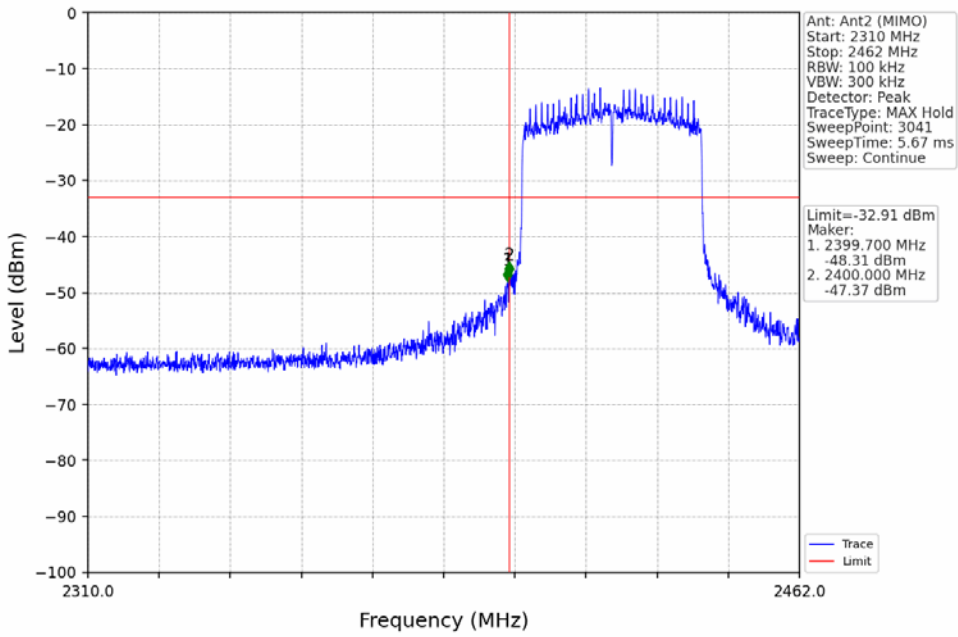

802.11ax(HEW20)_LCH_2412MHz_RU242_Left_Ant2 (MIMO)_NTNV

802.11ax(HEW20)_MCH_2437MHz_RU242_Left_Ant1 (MIMO)_NTNV

802.11ax(HEW20)_MCH_2437MHz_RU242_Left_Ant2 (MIMO)_NTNV

802.11ax(HEW20)_HCH_2462MHz_RU242_Left_Ant1 (MIMO)_NTNV

802.11ax(HEW20)_HCH_2462MHz_RU242_Left_Ant1 (MIMO)_NTNV

802.11ax(HEW20)_HCH_2462MHz_RU242_Left_Ant2 (MIMO)_NTNV

802.11ax(HEW20)_HCH_2462MHz_RU242_Left_Ant2 (MIMO)_NTNV

802.11ax(HEW40)_LCH_2422MHz_RU484_Left_Ant1 (MIMO)_NTNW

802.11ax(HEW40)_LCH_2422MHz_RU484_Left_Ant1 (MIMO)_NTNW

802.11ax(HEW40)_LCH_2422MHz_RU484_Left_Ant2 (MIMO)_NTNW

802.11ax(HEW40)_LCH_2422MHz_RU484_Left_Ant2 (MIMO)_NTNW

802.11ax(HEW40)_MCH_2437MHz_RU484_Left_Ant1 (MIMO)_NTNV