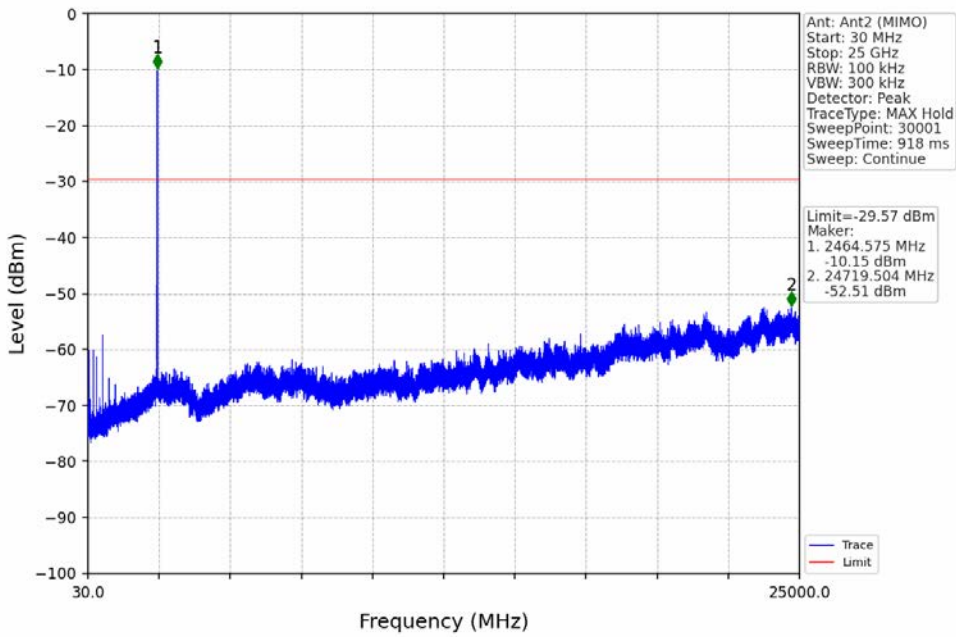

802.11n(HT40)_HCH_2452MHz_Ant2 (MIMO)_NTNV

802.11ax(HEW20)_LCH_2412MHz_RU242_Left_Ant1 (MIMO)_NTNV

802.11ax(HEW20)_LCH_2412MHz_RU242_Left_Ant1 (MIMO)_NTNV

802.11ax(HEW20)_LCH_2412MHz_RU242_Left_Ant2 (MIMO)_NTNV

802.11ax(HEW20)_LCH_2412MHz_RU242_Left_Ant2 (MIMO)_NTNV

802.11ax(HEW20)_MCH_2437MHz_RU242_Left_Ant1 (MIMO)_NTNV

802.11ax(HEW20)_MCH_2437MHz_RU242_Left_Ant2 (MIMO)_NTNV

802.11ax(HEW20)_HCH_2462MHz_RU242_Left_Ant1 (MIMO)_NTNV

802.11ax(HEW20)_HCH_2462MHz_RU242_Left_Ant1 (MIMO)_NTNV

802.11ax(HEW20)_HCH_2462MHz_RU242_Left_Ant2 (MIMO)_NTNV

802.11ax(HEW20)_HCH_2462MHz_RU242_Left_Ant2 (MIMO)_NTNV

802.11ax(HEW40)_LCH_2422MHz_RU484_Left_Ant1 (MIMO)_NTNW