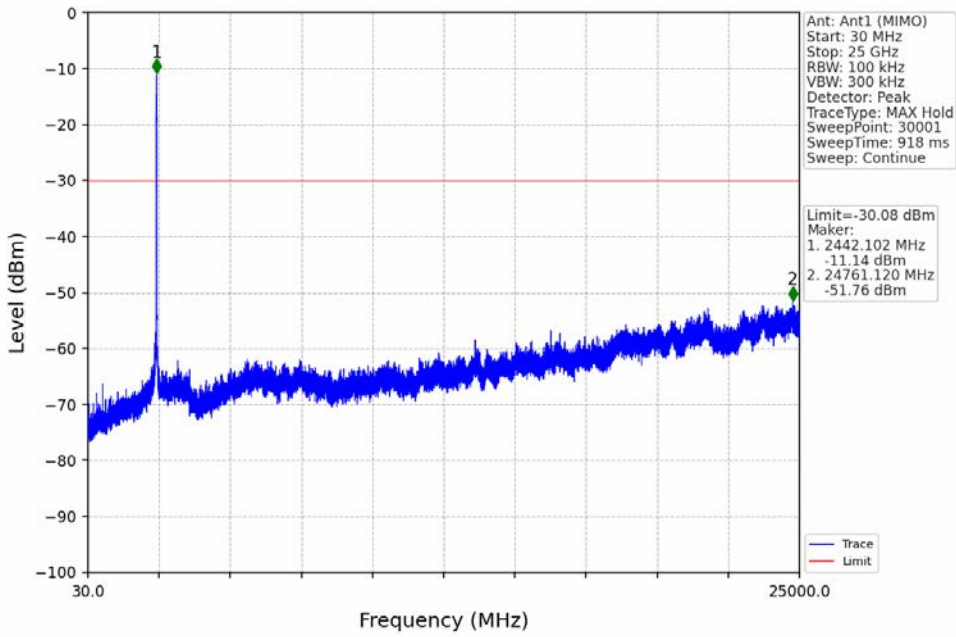

802.11n(HT40)_MCH_2437MHz_Ant1 (MIMO)_NTNV