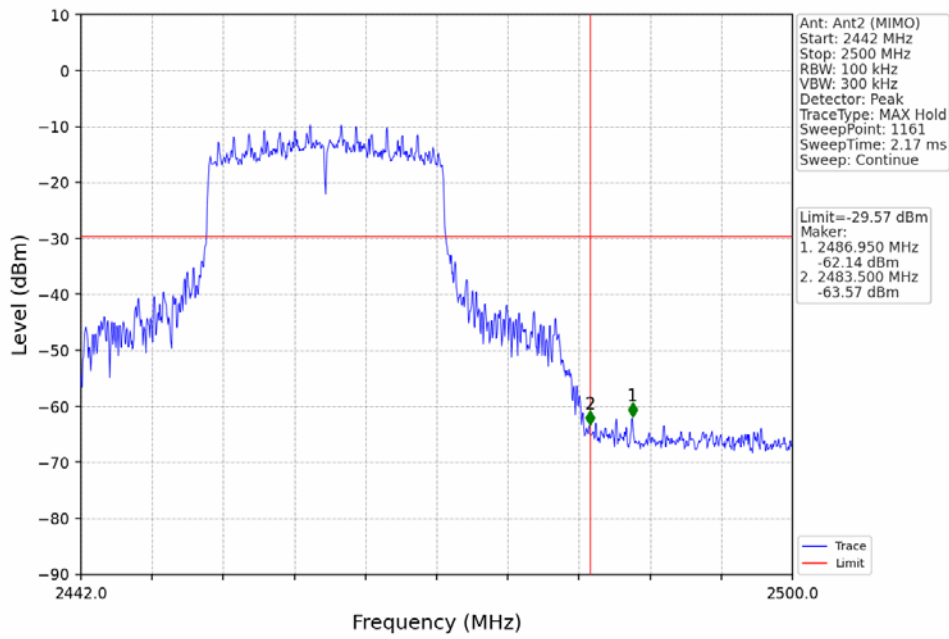

802.11n(HT40)_HCH_2452MHz_Ant2 (MIMO)_NTNV

802.11ax(HEW20)_LCH_2412MHz_RU242_Left_Ant1 (MIMO)_NTNV

802.11ax(HEW20)_LCH_2412MHz_RU242_Left_Ant1 (MIMO)_NTNV

802.11ax(HEW20)_LCH_2412MHz_RU242_Left_Ant2 (MIMO)_NTNV

802.11ax(HEW20)_LCH_2412MHz_RU242_Left_Ant2 (MIMO)_NTNV

802.11ax(HEW20)_MCH_2437MHz_RU242_Left_Ant1 (MIMO)_NTNV

802.11ax(HEW20)_MCH_2437MHz_RU242_Left_Ant2 (MIMO)_NTNV

802.11ax(HEW20)_HCH_2462MHz_RU242_Left_Ant1 (MIMO)_NTNV

802.11ax(HEW20)_HCH_2462MHz_RU242_Left_Ant1 (MIMO)_NTNV

802.11ax(HEW20)_HCH_2462MHz_RU242_Left_Ant2 (MIMO)_NTNV

802.11ax(HEW20)_HCH_2462MHz_RU242_Left_Ant2 (MIMO)_NTNV

802.11ax(HEW40)_LCH_2422MHz_RU484_Left_Ant1 (MIMO)_NTNW