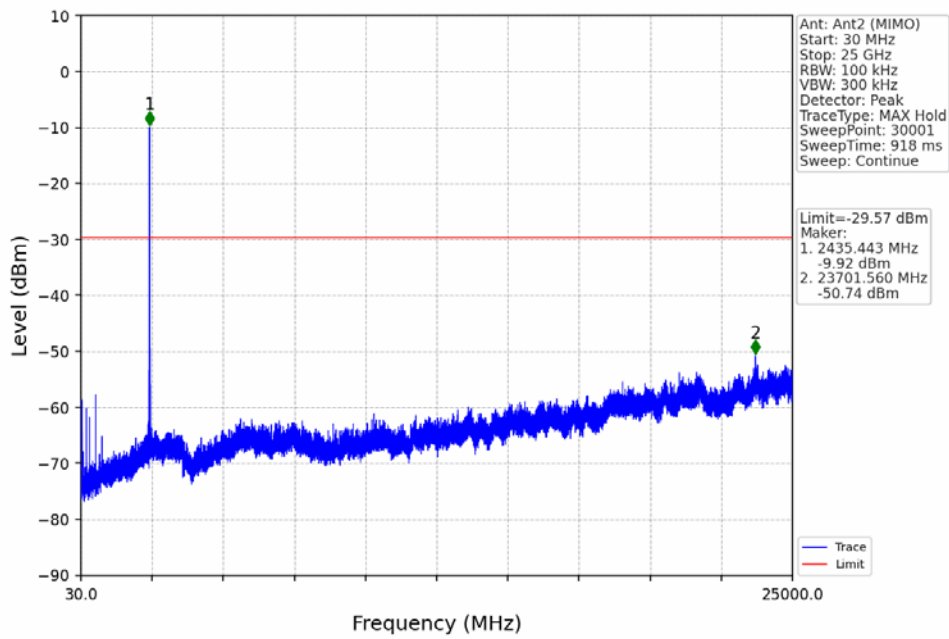

802.11n(HT40)_HCH_2452MHz_Ant2 (MIMO)_NTNV

802.11ax(HEW20)_LCH_2412MHz_RU242_Left_Ant1 (MIMO)_NTNV

802.11ax(HEW20)_LCH_2412MHz_RU242_Left_Ant1 (MIMO)_NTNV

802.11ax(HEW20)_LCH_2412MHz_RU242_Left_Ant2 (MIMO)_NTNV

802.11ax(HEW20)_LCH_2412MHz_RU242_Left_Ant2 (MIMO)_NTNV

802.11ax(HEW20)_MCH_2437MHz_RU242_Left_Ant1 (MIMO)_NTNV

802.11ax(HEW20)_MCH_2437MHz_RU242_Left_Ant2 (MIMO)_NTNV

802.11ax(HEW20)_HCH_2462MHz_RU242_Left_Ant1 (MIMO)_NTNV