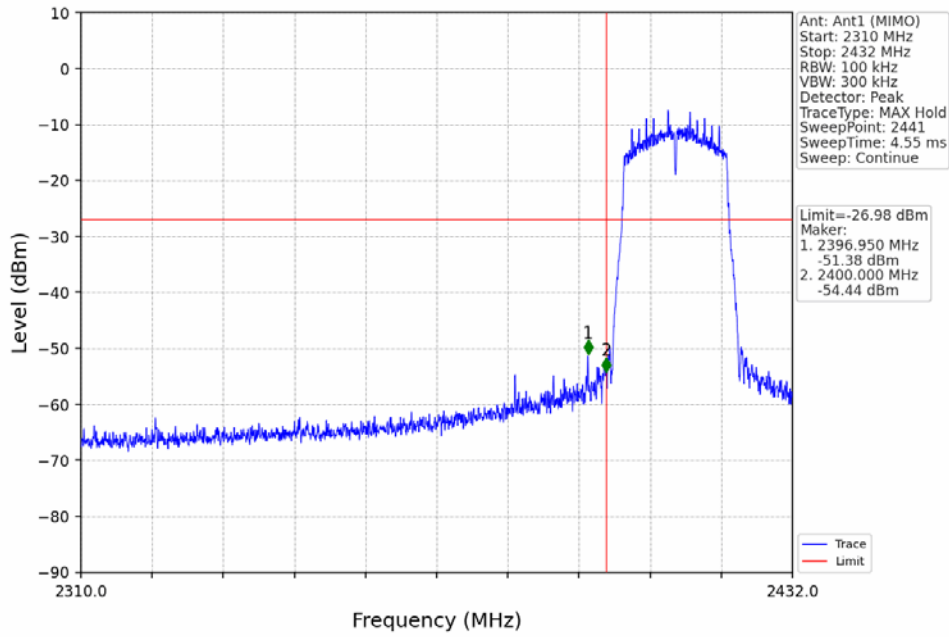

802.11g_HCH_2462MHz_Ant2 (SISO)_NTNV

802.11g_HCH_2462MHz_Ant2 (SISO)_NTNV

802.11n(HT20)_LCH_2412MHz_Ant1 (MIMO)_NTNV

802.11n(HT20)_LCH_2412MHz_Ant1 (MIMO)_NTNV

802.11n(HT20)_LCH_2412MHz_Ant2 (MIMO)_NTNV

802.11n(HT20)_LCH_2412MHz_Ant2 (MIMO)_NTNV

802.11n(HT20)_MCH_2437MHz_Ant1 (MIMO)_NTNV

802.11n(HT20)_MCH_2437MHz_Ant2 (MIMO)_NTNV

802.11n(HT20)_HCH_2462MHz_Ant1 (MIMO)_NTNV

802.11n(HT20)_HCH_2462MHz_Ant1 (MIMO)_NTNV

802.11n(HT20)_HCH_2462MHz_Ant2 (MIMO)_NTNV