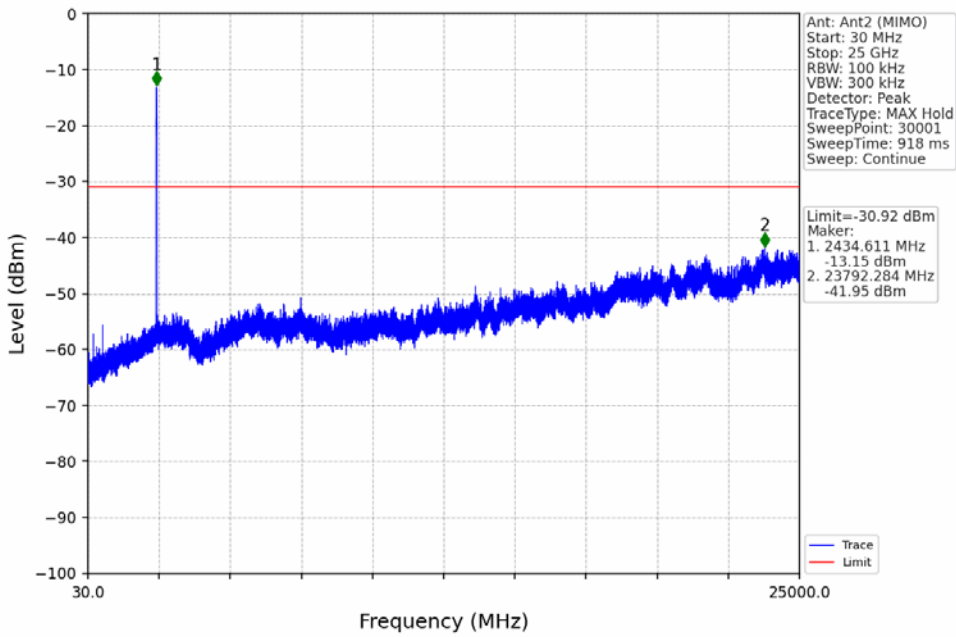

802.11n(HT20)_MCH_2437MHz_Ant1 (MIMO)_NTNV

802.11n(HT20)_MCH_2437MHz_Ant2 (MIMO)_NTNV

802.11n(HT20)_HCH_2462MHz_Ant1 (MIMO)_NTNV

802.11n(HT20)_HCH_2462MHz_Ant1 (MIMO)_NTNV

802.11n(HT20)_HCH_2462MHz_Ant2 (MIMO)_NTNV

802.11n(HT20)_HCH_2462MHz_Ant2 (MIMO)_NTNV

802.11n(HT40)_LCH_2422MHz_Ant1 (MIMO)_NTNV

802.11n(HT40)_LCH_2422MHz_Ant1 (MIMO)_NTNV

802.11n(HT40)_LCH_2422MHz_Ant2 (MIMO)_NTNV

802.11n(HT40)_LCH_2422MHz_Ant2 (MIMO)_NTNV

802.11n(HT40)_MCH_2437MHz_Ant1 (MIMO)_NTNV

802.11n(HT40)_MCH_2437MHz_Ant2 (MIMO)_NTNV

802.11n(HT40)_HCH_2452MHz_Ant1 (MIMO)_NTNV

802.11n(HT40)_HCH_2452MHz_Ant1 (MIMO)_NTNV

802.11n(HT40)_HCH_2452MHz_Ant2 (MIMO)_NTNV