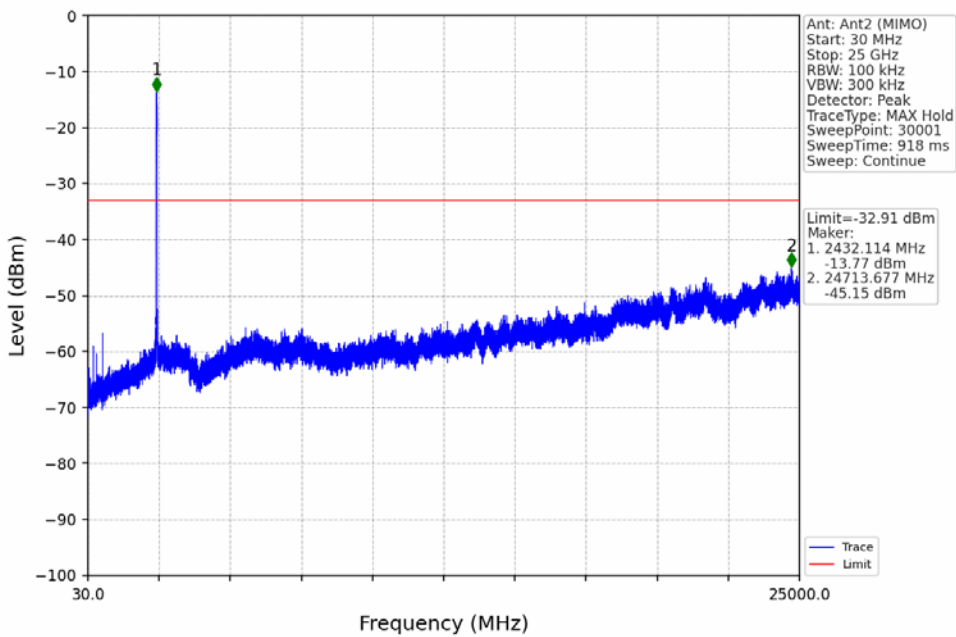

802.11ax(HEW20)_HCH_2462MHz_RU242_Left_Ant1 (MIMO)_NTNV

802.11ax(HEW20)_HCH_2462MHz_RU242_Left_Ant2 (MIMO)_NTNV

802.11ax(HEW20)_HCH_2462MHz_RU242_Left_Ant2 (MIMO)_NTNV

802.11ax(HEW40)_LCH_2422MHz_RU484_Left_Ant1 (MIMO)_NTNW

802.11ax(HEW40)_LCH_2422MHz_RU484_Left_Ant1 (MIMO)_NTNW

802.11ax(HEW40)_LCH_2422MHz_RU484_Left_Ant2 (MIMO)_NTNW

802.11ax(HEW40)_LCH_2422MHz_RU484_Left_Ant2 (MIMO)_NTNW

802.11ax(HEW40)_MCH_2437MHz_RU484_Left_Ant1 (MIMO)_NTNV

802.11ax(HEW40)_MCH_2437MHz_RU484_Left_Ant2 (MIMO)_NTNV

802.11ax(HEW40)_HCH_2452MHz_RU484_Left_Ant1 (MIMO)_NTNV

802.11ax(HEW40)_HCH_2452MHz_RU484_Left_Ant1 (MIMO)_NTNV

802.11ax(HEW40)_HCH_2452MHz_RU484_Left_Ant2 (MIMO)_NTNV