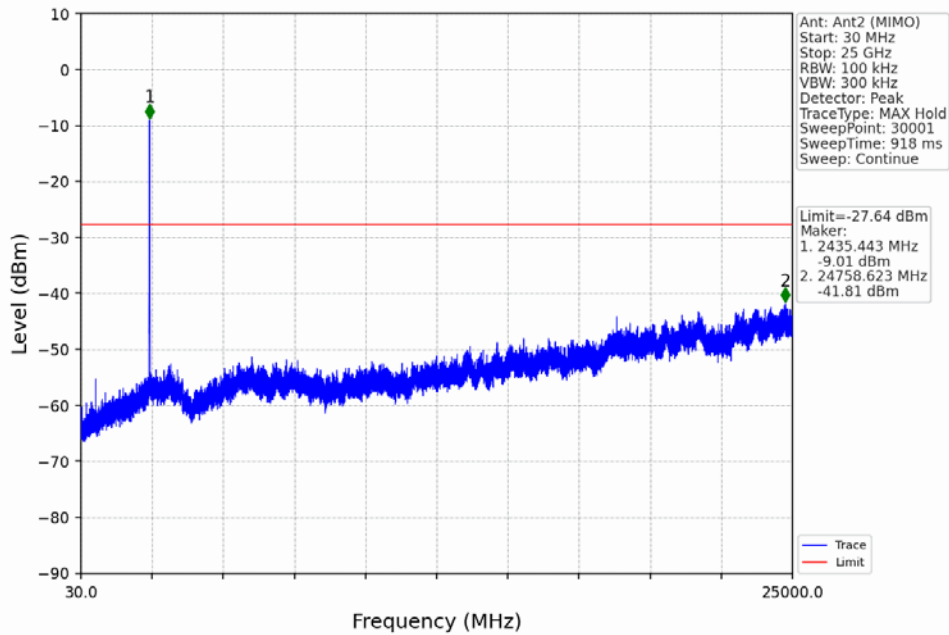

802.11g_HCH_2462MHz_Ant2 (SISO)_NTNV

802.11g_HCH_2462MHz_Ant2 (SISO)_NTNV

802.11n(HT20)_LCH_2412MHz_Ant1 (MIMO)_NTNV

802.11n(HT20)_LCH_2412MHz_Ant1 (MIMO)_NTNV

802.11n(HT20)_LCH_2412MHz_Ant2 (MIMO)_NTNV

802.11n(HT20)_LCH_2412MHz_Ant2 (MIMO)_NTNV

802.11n(HT20)_MCH_2437MHz_Ant1 (MIMO)_NTNV

802.11n(HT20)_MCH_2437MHz_Ant2 (MIMO)_NTNV

802.11n(HT20)_HCH_2462MHz_Ant1 (MIMO)_NTNV

802.11n(HT20)_HCH_2462MHz_Ant1 (MIMO)_NTNV

802.11n(HT20)_HCH_2462MHz_Ant2 (MIMO)_NTNV