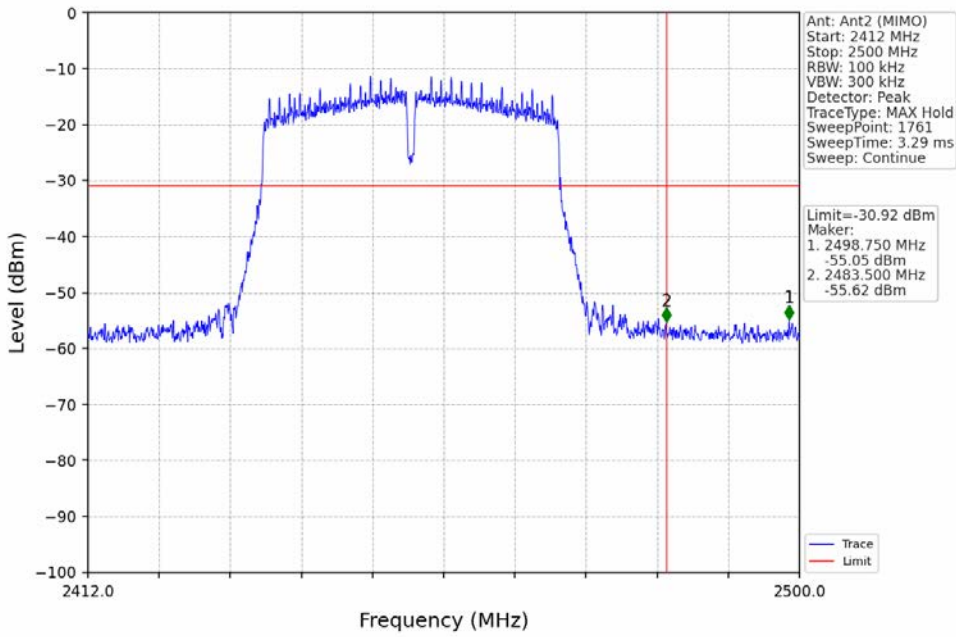

802.11n(HT40)_MCH_2437MHz_Ant1 (MIMO)_NTNV

802.11n(HT40)_MCH_2437MHz_Ant2 (MIMO)_NTNV

802.11n(HT40)_HCH_2452MHz_Ant1 (MIMO)_NTNV

802.11n(HT40)_HCH_2452MHz_Ant1 (MIMO)_NTNV

802.11n(HT40)_HCH_2452MHz_Ant2 (MIMO)_NTNV

802.11n(HT40)_HCH_2452MHz_Ant2 (MIMO)_NTNV

802.11ax(HEW20)_LCH_2412MHz_RU242_Left_Ant1 (MIMO)_NTNV

802.11ax(HEW20)_LCH_2412MHz_RU242_Left_Ant1 (MIMO)_NTNV

802.11ax(HEW20)_LCH_2412MHz_RU242_Left_Ant2 (MIMO)_NTNV