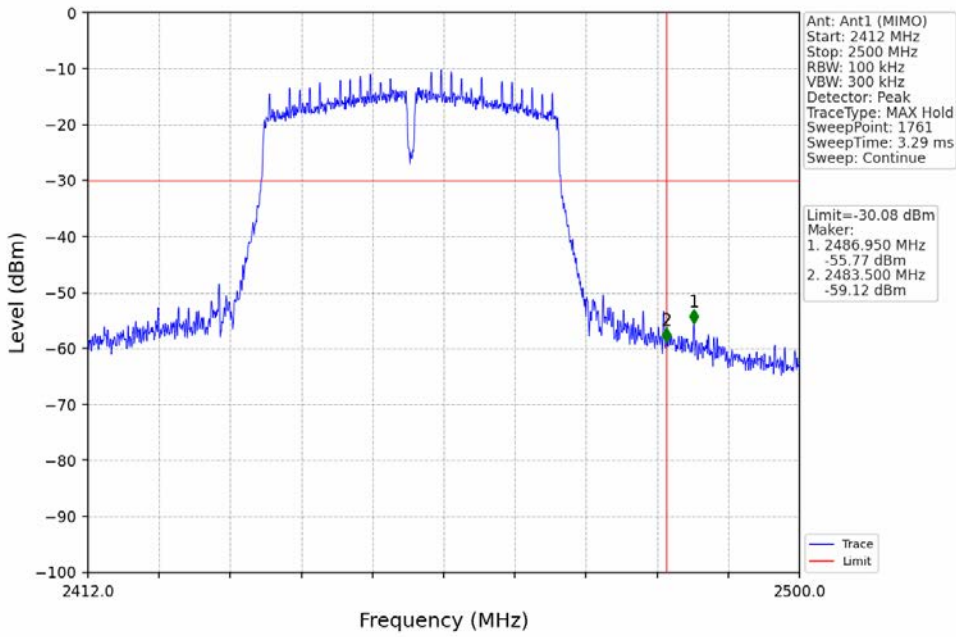

802.11n(HT40)_HCH_2452MHz_Ant1 (MIMO)_NTNV