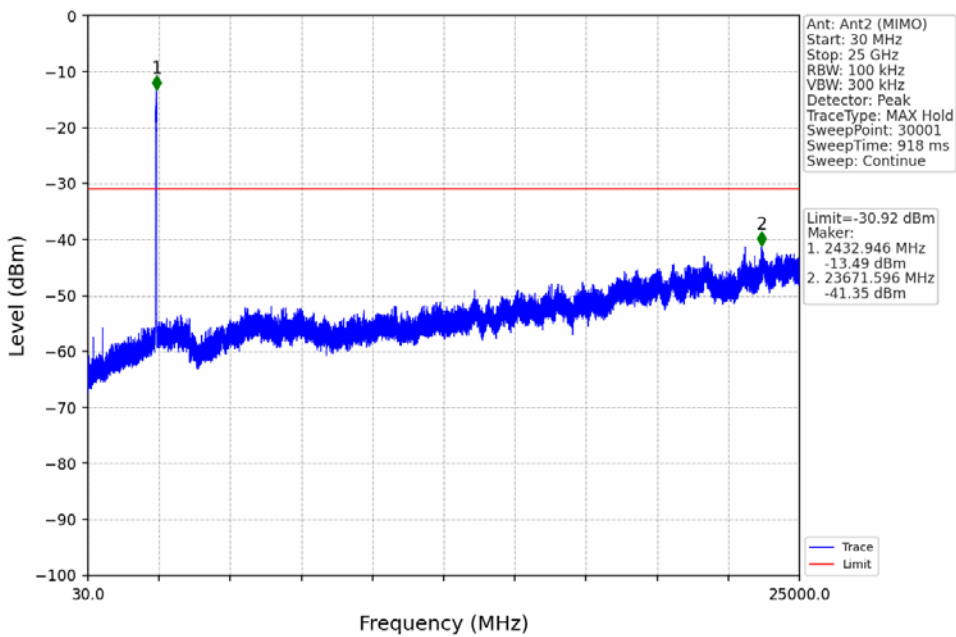

802.11n(HT20)_MCH_2437MHz_Ant1 (MIMO)_NTNV

802.11n(HT20)_MCH_2437MHz_Ant2 (MIMO)_NTNV

802.11n(HT20)_HCH_2462MHz_Ant1 (MIMO)_NTNV

802.11n(HT20)_HCH_2462MHz_Ant1 (MIMO)_NTNV

802.11n(HT20)_HCH_2462MHz_Ant2 (MIMO)_NTNV

802.11n(HT20)_HCH_2462MHz_Ant2 (MIMO)_NTNV

802.11n(HT40)_LCH_2422MHz_Ant1 (MIMO)_NTNV

802.11n(HT40)_LCH_2422MHz_Ant1 (MIMO)_NTNV

802.11n(HT40)_LCH_2422MHz_Ant2 (MIMO)_NTNV

802.11n(HT40)_LCH_2422MHz_Ant2 (MIMO)_NTNV

802.11n(HT40)_MCH_2437MHz_Ant1 (MIMO)_NTNV

802.11n(HT40)_MCH_2437MHz_Ant2 (MIMO)_NTNV

802.11n(HT40)_HCH_2452MHz_Ant1 (MIMO)_NTNV

802.11n(HT40)_HCH_2452MHz_Ant1 (MIMO)_NTNV

802.11n(HT40)_HCH_2452MHz_Ant2 (MIMO)_NTNV