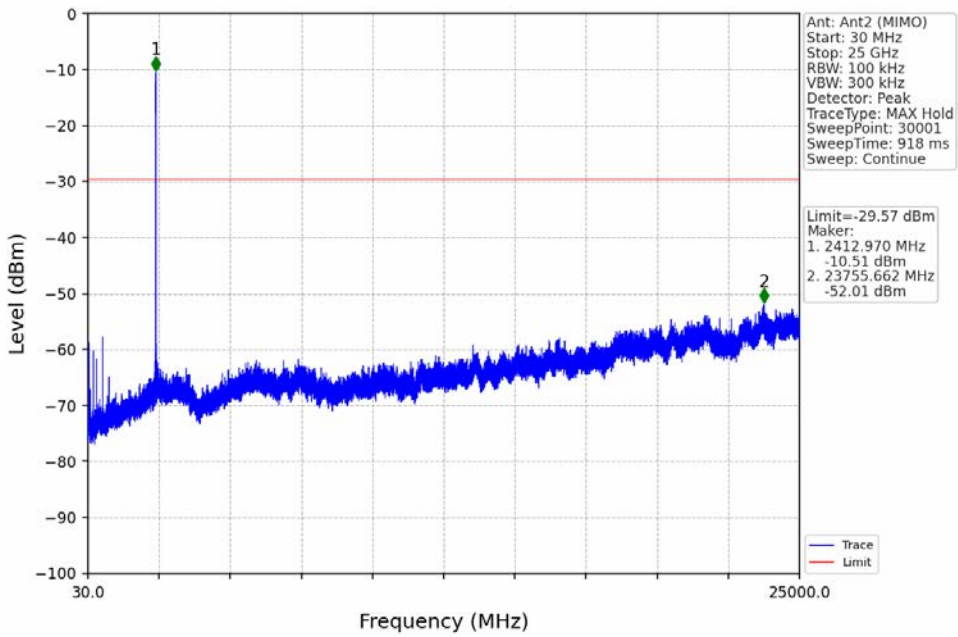

802.11n(HT40)_HCH_2452MHz_Ant2 (MIMO)_NTNV

802.11ax(HEW20)_LCH_2412MHz_RU242_Left_Ant1 (MIMO)_NTNV

802.11ax(HEW20)_LCH_2412MHz_RU242_Left_Ant1 (MIMO)_NTNV

802.11ax(HEW20)_LCH_2412MHz_RU242_Left_Ant2 (MIMO)_NTNV

802.11ax(HEW20)_LCH_2412MHz_RU242_Left_Ant2 (MIMO)_NTNV

802.11ax(HEW20)_MCH_2437MHz_RU242_Left_Ant1 (MIMO)_NTNV

802.11ax(HEW20)_MCH_2437MHz_RU242_Left_Ant2 (MIMO)_NTNV

802.11ax(HEW20)_HCH_2462MHz_RU242_Left_Ant1 (MIMO)_NTNV