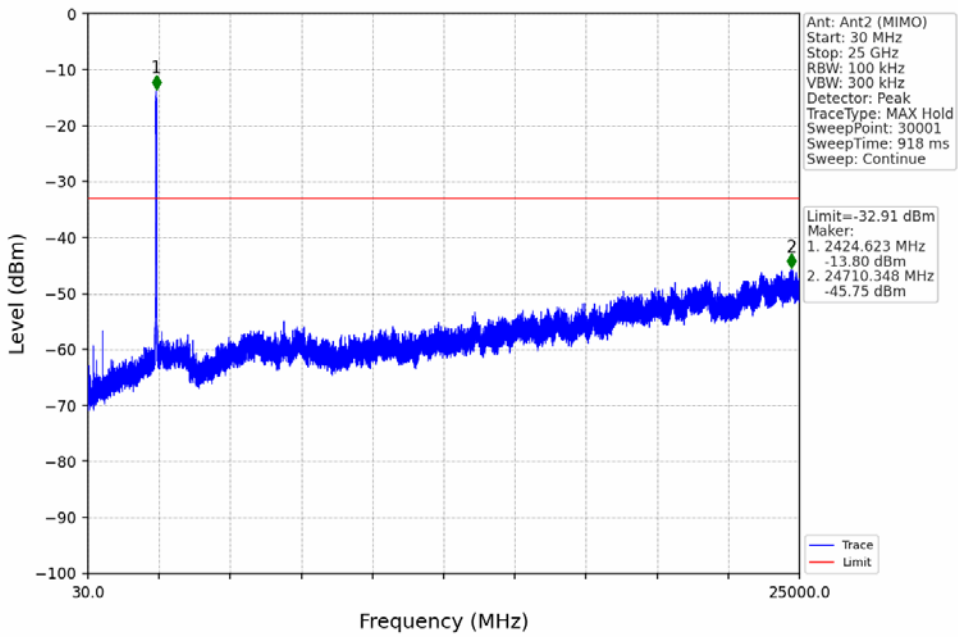

802.11ax(HEW20)_LCH_2412MHz_RU242_Left_Ant2 (MIMO)_NTNV

802.11ax(HEW20)_MCH_2437MHz_RU242_Left_Ant1 (MIMO)_NTNV

802.11ax(HEW20)_MCH_2437MHz_RU242_Left_Ant2 (MIMO)_NTNV

802.11ax(HEW20)_HCH_2462MHz_RU242_Left_Ant1 (MIMO)_NTNV

802.11ax(HEW20)_HCH_2462MHz_RU242_Left_Ant1 (MIMO)_NTNV

802.11ax(HEW20)_HCH_2462MHz_RU242_Left_Ant2 (MIMO)_NTNV

802.11ax(HEW20)_HCH_2462MHz_RU242_Left_Ant2 (MIMO)_NTNV

802.11ax(HEW40)_LCH_2422MHz_RU484_Left_Ant1 (MIMO)_NTNW

802.11ax(HEW40)_LCH_2422MHz_RU484_Left_Ant1 (MIMO)_NTNW

802.11ax(HEW40)_LCH_2422MHz_RU484_Left_Ant2 (MIMO)_NTNW

802.11ax(HEW40)_LCH_2422MHz_RU484_Left_Ant2 (MIMO)_NTNW

802.11ax(HEW40)_MCH_2437MHz_RU484_Left_Ant1 (MIMO)_NTNV