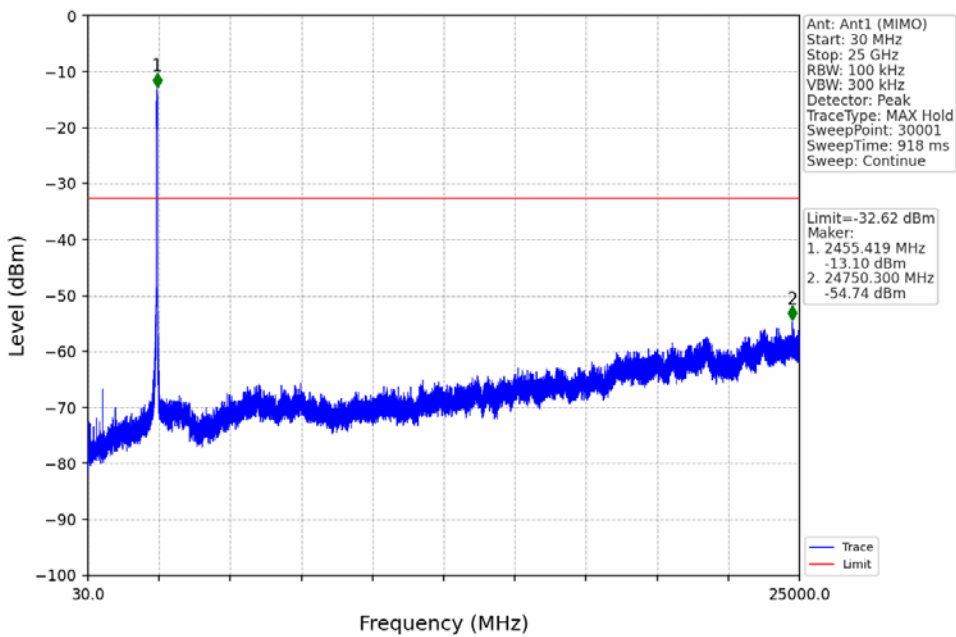

802.11ax(HEW20)_HCH_2462MHz_RU242_Left_Ant1 (MIMO)_NTNV

802.11ax(HEW20)_HCH_2462MHz_RU242_Left_Ant2 (MIMO)_NTNV

802.11ax(HEW20)_HCH_2462MHz_RU242_Left_Ant2 (MIMO)_NTNV

802.11ax(HEW40)_LCH_2422MHz_RU484_Left_Ant1 (MIMO)_NTNW

802.11ax(HEW40)_LCH_2422MHz_RU484_Left_Ant1 (MIMO)_NTNW

802.11ax(HEW40)_LCH_2422MHz_RU484_Left_Ant2 (MIMO)_NTNW

802.11ax(HEW40)_LCH_2422MHz_RU484_Left_Ant2 (MIMO)_NTNW

802.11ax(HEW40)_MCH_2437MHz_RU484_Left_Ant1 (MIMO)_NTNV

802.11ax(HEW40)_MCH_2437MHz_RU484_Left_Ant2 (MIMO)_NTNV

802.11ax(HEW40)_HCH_2452MHz_RU484_Left_Ant1 (MIMO)_NTNV

802.11ax(HEW40)_HCH_2452MHz_RU484_Left_Ant1 (MIMO)_NTNV

802.11ax(HEW40)_HCH_2452MHz_RU484_Left_Ant2 (MIMO)_NTNV