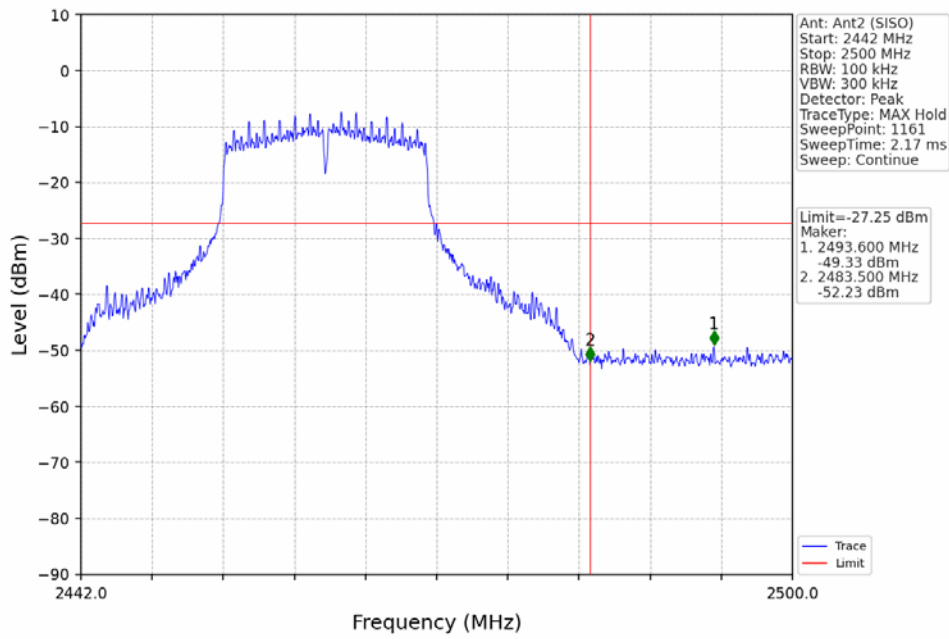

802.11g_HCH_2462MHz_Ant2 (SISO)_NTNV

802.11g_HCH_2462MHz_Ant2 (SISO)_NTNV

802.11n(HT20)_LCH_2412MHz_Ant1 (MIMO)_NTNV

802.11n(HT20)_LCH_2412MHz_Ant1 (MIMO)_NTNV

802.11n(HT20)_LCH_2412MHz_Ant2 (MIMO)_NTNV

802.11n(HT20)_LCH_2412MHz_Ant2 (MIMO)_NTNV

802.11n(HT20)_MCH_2437MHz_Ant1 (MIMO)_NTNV

802.11n(HT20)_MCH_2437MHz_Ant2 (MIMO)_NTNV

802.11n(HT20)_HCH_2462MHz_Ant1 (MIMO)_NTNV

802.11n(HT20)_HCH_2462MHz_Ant1 (MIMO)_NTNV

802.11n(HT20)_HCH_2462MHz_Ant2 (MIMO)_NTNV