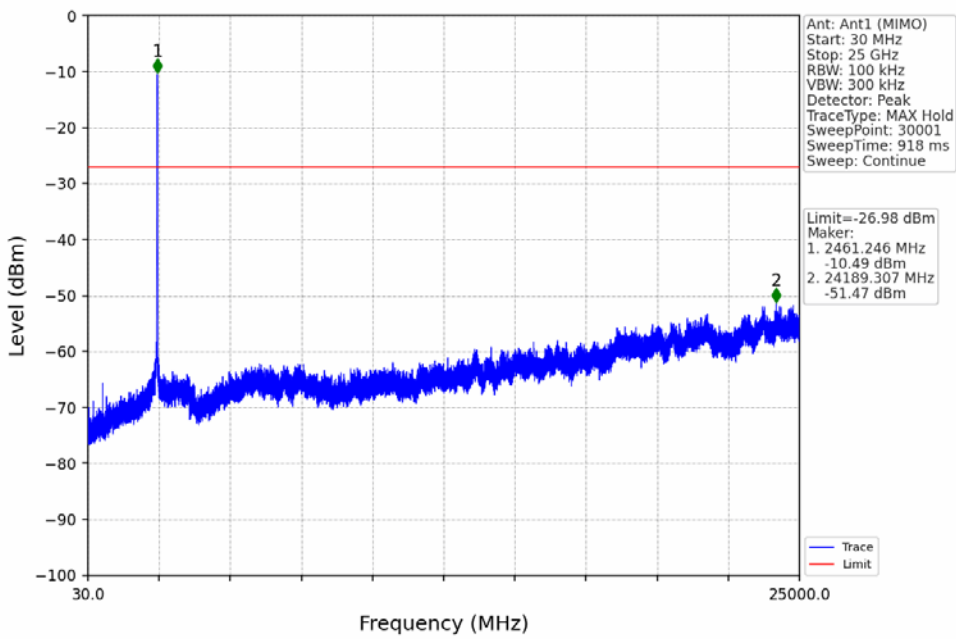

802.11g_HCH_2462MHz_Ant2 (SISO)_NTNV

802.11g_HCH_2462MHz_Ant2 (SISO)_NTNV

802.11n(HT20)_LCH_2412MHz_Ant1 (MIMO)_NTNV

802.11n(HT20)_LCH_2412MHz_Ant1 (MIMO)_NTNV

802.11n(HT20)_LCH_2412MHz_Ant2 (MIMO)_NTNV

802.11n(HT20)_LCH_2412MHz_Ant2 (MIMO)_NTNV

802.11n(HT20)_MCH_2437MHz_Ant1 (MIMO)_NTNV

802.11n(HT20)_MCH_2437MHz_Ant2 (MIMO)_NTNV

802.11n(HT20)_HCH_2462MHz_Ant1 (MIMO)_NTNV

802.11n(HT20)_HCH_2462MHz_Ant1 (MIMO)_NTNV

802.11n(HT20)_HCH_2462MHz_Ant2 (MIMO)_NTNV

802.11n(HT20)_HCH_2462MHz_Ant2 (MIMO)_NTNV

802.11n(HT40)_LCH_2422MHz_Ant1 (MIMO)_NTNV

802.11n(HT40)_LCH_2422MHz_Ant1 (MIMO)_NTNV

802.11n(HT40)_LCH_2422MHz_Ant2 (MIMO)_NTNV

802.11n(HT40)_LCH_2422MHz_Ant2 (MIMO)_NTNV