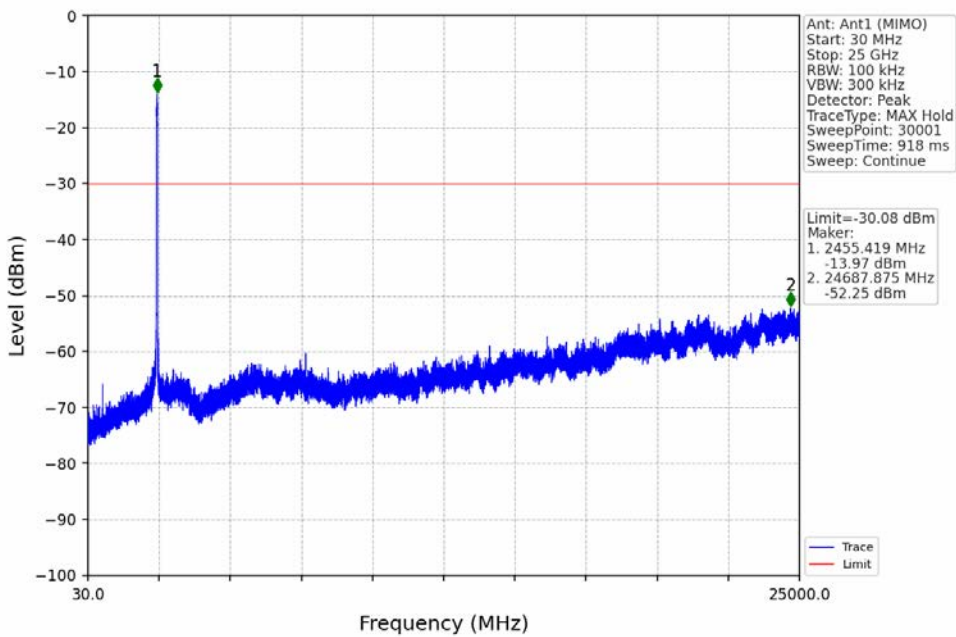

802.11n(HT40)_MCH_2437MHz_Ant1 (MIMO)_NTNV

802.11n(HT40)_MCH_2437MHz_Ant2 (MIMO)_NTNV

802.11n(HT40)_HCH_2452MHz_Ant1 (MIMO)_NTNV

802.11n(HT40)_HCH_2452MHz_Ant1 (MIMO)_NTNV

802.11n(HT40)_HCH_2452MHz_Ant2 (MIMO)_NTNV

802.11n(HT40)_HCH_2452MHz_Ant2 (MIMO)_NTNV

802.11ax(HEW20)_LCH_2412MHz_RU242_Left_Ant1 (MIMO)_NTNV

802.11ax(HEW20)_LCH_2412MHz_RU242_Left_Ant1 (MIMO)_NTNV

802.11ax(HEW20)_LCH_2412MHz_RU242_Left_Ant2 (MIMO)_NTNV