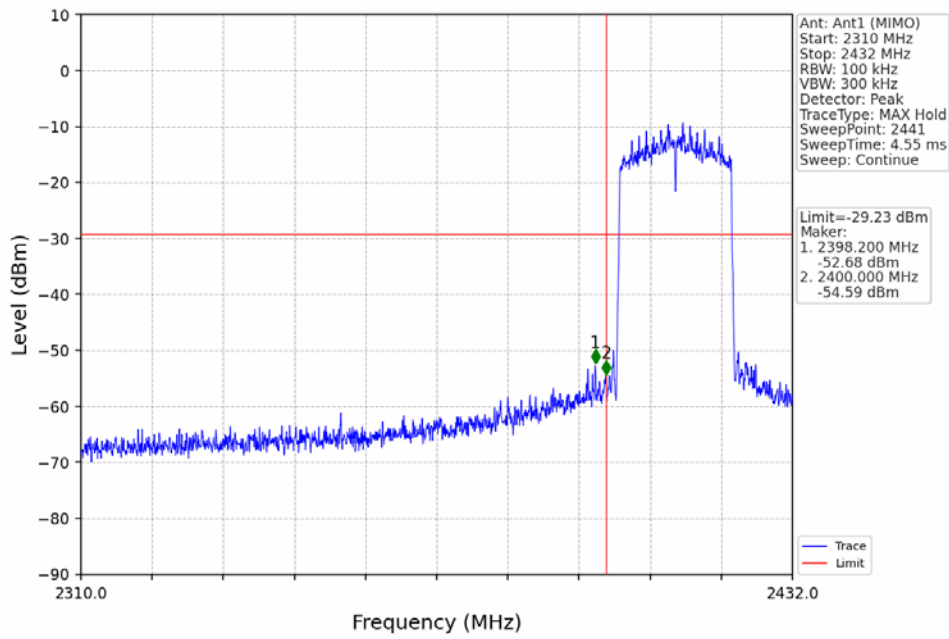

802.11n(HT20)_HCH_2462MHz_Ant2 (MIMO)_NTNV

802.11n(HT40)_LCH_2422MHz_Ant1 (MIMO)_NTNV

802.11n(HT40)_LCH_2422MHz_Ant1 (MIMO)_NTNV

802.11n(HT40)_LCH_2422MHz_Ant2 (MIMO)_NTNV

802.11n(HT40)_LCH_2422MHz_Ant2 (MIMO)_NTNV

802.11n(HT40)_MCH_2437MHz_Ant1 (MIMO)_NTNV

802.11n(HT40)_MCH_2437MHz_Ant2 (MIMO)_NTNV

802.11n(HT40)_HCH_2452MHz_Ant1 (MIMO)_NTNV

802.11n(HT40)_HCH_2452MHz_Ant1 (MIMO)_NTNV

802.11n(HT40)_HCH_2452MHz_Ant2 (MIMO)_NTNV

802.11n(HT40)_HCH_2452MHz_Ant2 (MIMO)_NTNV

802.11ax(HEW20)_LCH_2412MHz_RU242_Left_Ant1 (MIMO)_NTNV

802.11ax(HEW20)_LCH_2412MHz_RU242_Left_Ant1 (MIMO)_NTNV

802.11ax(HEW20)_LCH_2412MHz_RU242_Left_Ant2 (MIMO)_NTNV

802.11ax(HEW20)_LCH_2412MHz_RU242_Left_Ant2 (MIMO)_NTNV

802.11ax(HEW20)_MCH_2437MHz_RU242_Left_Ant1 (MIMO)_NTNV

802.11ax(HEW20)_MCH_2437MHz_RU242_Left_Ant2 (MIMO)_NTNV

802.11ax(HEW20)_HCH_2462MHz_RU242_Left_Ant1 (MIMO)_NTNV