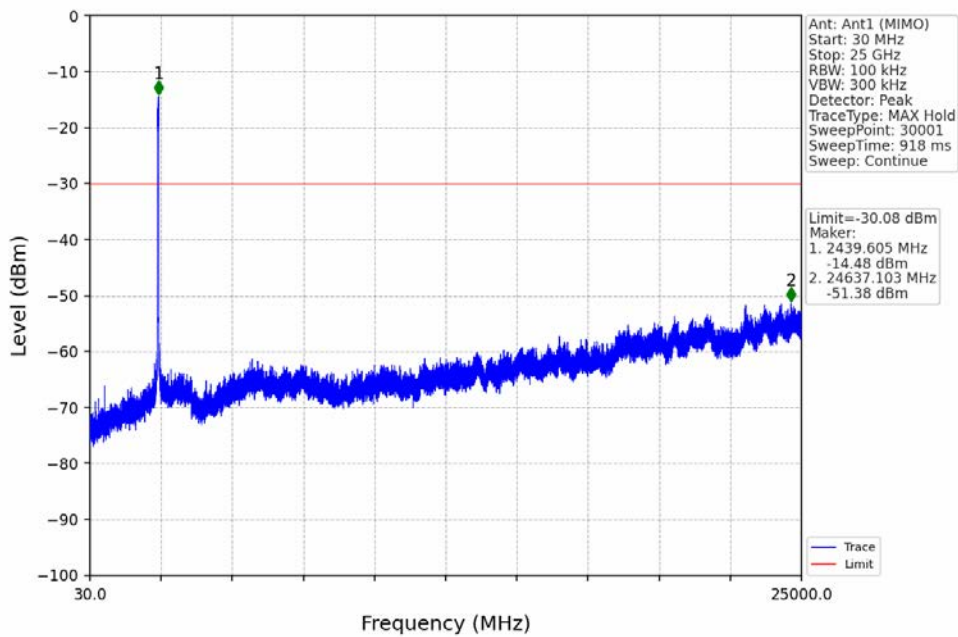

802.11n(HT20)_MCH_2437MHz_Ant1 (MIMO)_NTNV

802.11n(HT20)_MCH_2437MHz_Ant2 (MIMO)_NTNV

802.11n(HT20)_HCH_2462MHz_Ant1 (MIMO)_NTNV

802.11n(HT20)_HCH_2462MHz_Ant1 (MIMO)_NTNV

802.11n(HT20)_HCH_2462MHz_Ant2 (MIMO)_NTNV

802.11n(HT20)_HCH_2462MHz_Ant2 (MIMO)_NTNV

802.11n(HT40)_LCH_2422MHz_Ant1 (MIMO)_NTNV

802.11n(HT40)_LCH_2422MHz_Ant1 (MIMO)_NTNV

802.11n(HT40)_LCH_2422MHz_Ant2 (MIMO)_NTNV

802.11n(HT40)_LCH_2422MHz_Ant2 (MIMO)_NTNV