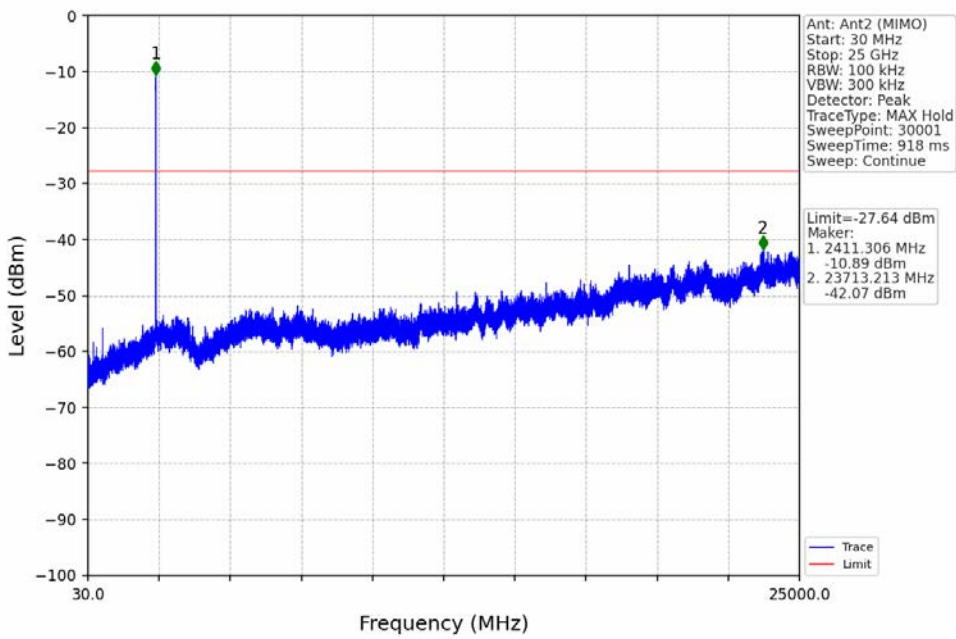

802.11g_HCH_2462MHz_Ant2 (SISO)_NTNV

802.11g_HCH_2462MHz_Ant2 (SISO)_NTNV

802.11n(HT20)_LCH_2412MHz_Ant1 (MIMO)_NTNV

802.11n(HT20)_LCH_2412MHz_Ant1 (MIMO)_NTNV

802.11n(HT20)_LCH_2412MHz_Ant2 (MIMO)_NTNV

802.11n(HT20)_LCH_2412MHz_Ant2 (MIMO)_NTNV

802.11n(HT20)_MCH_2437MHz_Ant1 (MIMO)_NTNV

802.11n(HT20)_MCH_2437MHz_Ant2 (MIMO)_NTNV

802.11n(HT20)_HCH_2462MHz_Ant1 (MIMO)_NTNV

802.11n(HT20)_HCH_2462MHz_Ant1 (MIMO)_NTNV

802.11n(HT20)_HCH_2462MHz_Ant2 (MIMO)_NTNV