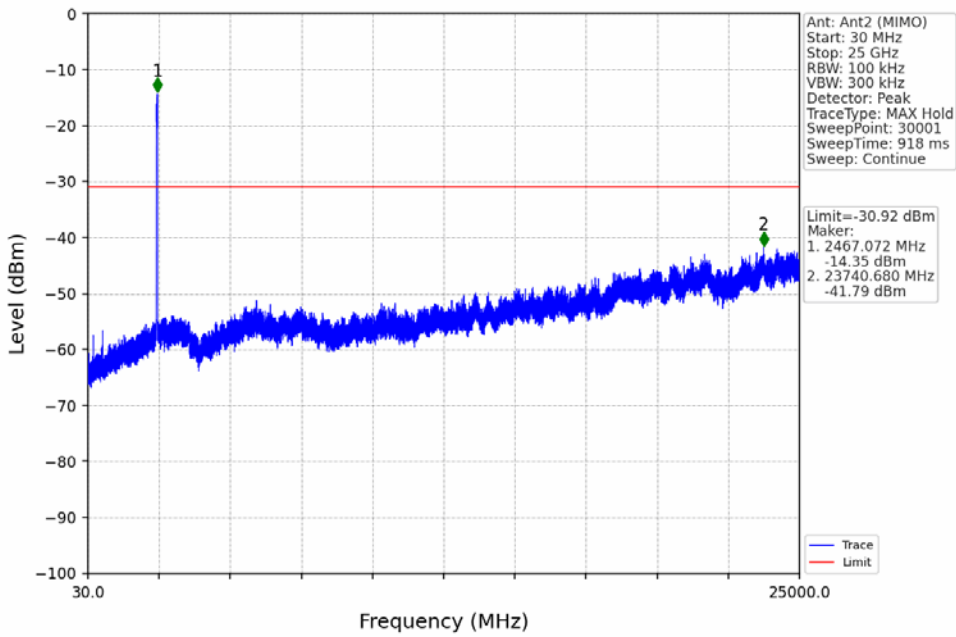

802.11n(HT40)_MCH_2437MHz_Ant1 (MIMO)_NTNV

802.11n(HT40)_MCH_2437MHz_Ant2 (MIMO)_NTNV

802.11n(HT40)_HCH_2452MHz_Ant1 (MIMO)_NTNV

802.11n(HT40)_HCH_2452MHz_Ant1 (MIMO)_NTNV

802.11n(HT40)_HCH_2452MHz_Ant2 (MIMO)_NTNV

802.11n(HT40)_HCH_2452MHz_Ant2 (MIMO)_NTNV

802.11ax(HEW20)_LCH_2412MHz_RU242_Left_Ant1 (MIMO)_NTNV

802.11ax(HEW20)_LCH_2412MHz_RU242_Left_Ant1 (MIMO)_NTNV

802.11ax(HEW20)_LCH_2412MHz_RU242_Left_Ant2 (MIMO)_NTNV