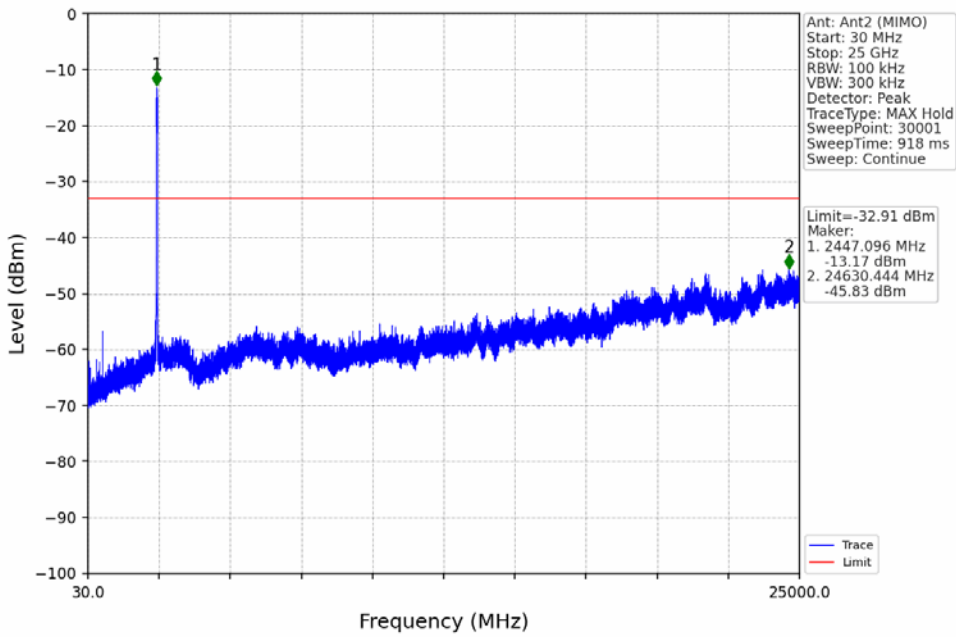

802.11ax(HEW20)_HCH_2462MHz_RU242_Left_Ant1 (MIMO)_NTNV

802.11ax(HEW20)_HCH_2462MHz_RU242_Left_Ant2 (MIMO)_NTNV

802.11ax(HEW20)_HCH_2462MHz_RU242_Left_Ant2 (MIMO)_NTNV

802.11ax(HEW40)_LCH_2422MHz_RU484_Left_Ant1 (MIMO)_NTNW

802.11ax(HEW40)_LCH_2422MHz_RU484_Left_Ant1 (MIMO)_NTNW

802.11ax(HEW40)_LCH_2422MHz_RU484_Left_Ant2 (MIMO)_NTNW

802.11ax(HEW40)_LCH_2422MHz_RU484_Left_Ant2 (MIMO)_NTNW

802.11ax(HEW40)_MCH_2437MHz_RU484_Left_Ant1 (MIMO)_NTNV

802.11ax(HEW40)_MCH_2437MHz_RU484_Left_Ant2 (MIMO)_NTNV

802.11ax(HEW40)_HCH_2452MHz_RU484_Left_Ant1 (MIMO)_NTNV

802.11ax(HEW40)_HCH_2452MHz_RU484_Left_Ant1 (MIMO)_NTNV

802.11ax(HEW40)_HCH_2452MHz_RU484_Left_Ant2 (MIMO)_NTNV

802.11ax(HEW40)_HCH_2452MHz_RU484_Left_Ant2 (MIMO)_NTNV

-----End-----