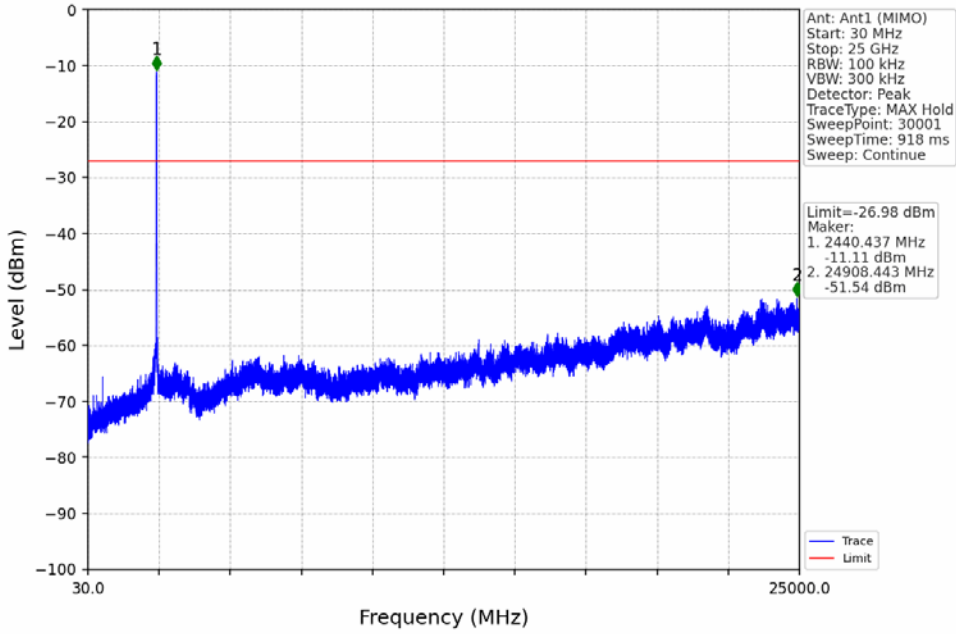

802.11g_HCH_2462MHz_Ant2 (SISO)_NTNV

802.11g_HCH_2462MHz_Ant2 (SISO)_NTNV

802.11n(HT20)_LCH_2412MHz_Ant1 (MIMO)_NTNV

802.11n(HT20)_LCH_2412MHz_Ant1 (MIMO)_NTNV

802.11n(HT20)_LCH_2412MHz_Ant2 (MIMO)_NTNV

802.11n(HT20)_LCH_2412MHz_Ant2 (MIMO)_NTNV

802.11n(HT20)_MCH_2437MHz_Ant1 (MIMO)_NTNV

802.11n(HT20)_MCH_2437MHz_Ant2 (MIMO)_NTNV

802.11n(HT20)_HCH_2462MHz_Ant1 (MIMO)_NTNV

802.11n(HT20)_HCH_2462MHz_Ant1 (MIMO)_NTNV

802.11n(HT20)_HCH_2462MHz_Ant2 (MIMO)_NTNV