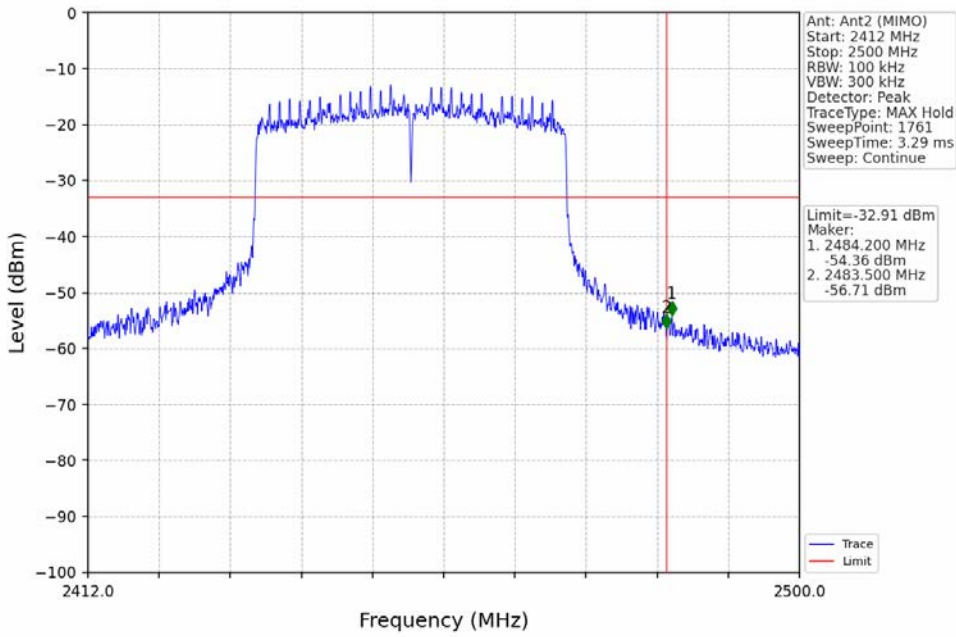

802.11ax(HEW40)_LCH_2422MHz_RU484_Left_Ant1 (MIMO)_NTNW

802.11ax(HEW40)_LCH_2422MHz_RU484_Left_Ant2 (MIMO)_NTNW

802.11ax(HEW40)_LCH_2422MHz_RU484_Left_Ant2 (MIMO)_NTNW

802.11ax(HEW40)_MCH_2437MHz_RU484_Left_Ant1 (MIMO)_NTNV

802.11ax(HEW40)_MCH_2437MHz_RU484_Left_Ant2 (MIMO)_NTNV

802.11ax(HEW40)_HCH_2452MHz_RU484_Left_Ant1 (MIMO)_NTNV

802.11ax(HEW40)_HCH_2452MHz_RU484_Left_Ant1 (MIMO)_NTNV

802.11ax(HEW40)_HCH_2452MHz_RU484_Left_Ant2 (MIMO)_NTNV

802.11ax(HEW40)_HCH_2452MHz_RU484_Left_Ant2 (MIMO)_NTNV

-----End-----