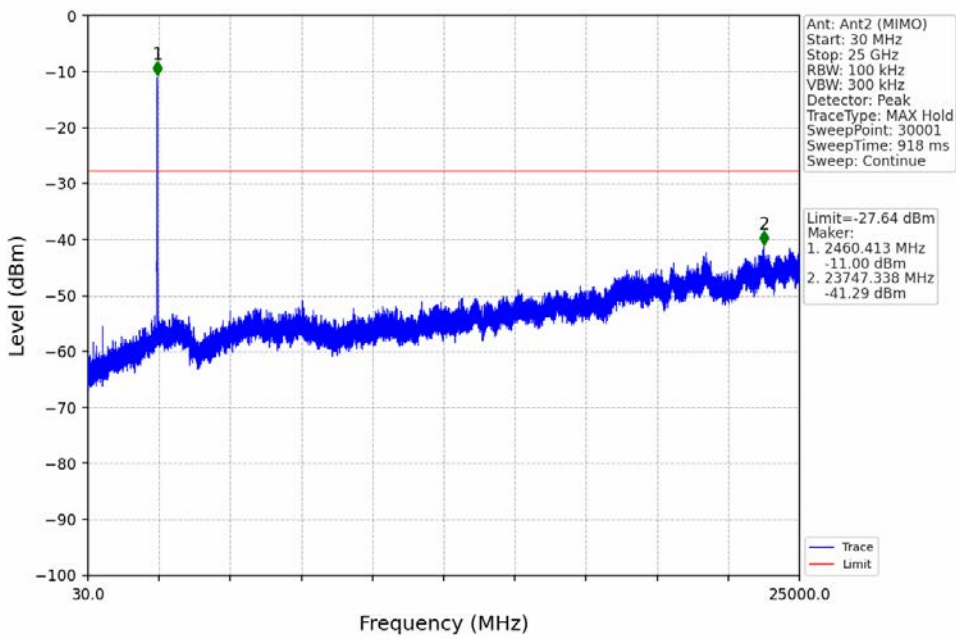

802.11n(HT20)_MCH_2437MHz_Ant1 (MIMO)_NTNV

802.11n(HT20)_MCH_2437MHz_Ant2 (MIMO)_NTNV

802.11n(HT20)_HCH_2462MHz_Ant1 (MIMO)_NTNV

802.11n(HT20)_HCH_2462MHz_Ant1 (MIMO)_NTNV

802.11n(HT20)_HCH_2462MHz_Ant2 (MIMO)_NTNV

802.11n(HT20)_HCH_2462MHz_Ant2 (MIMO)_NTNV

802.11n(HT40)_LCH_2422MHz_Ant1 (MIMO)_NTNV

802.11n(HT40)_LCH_2422MHz_Ant1 (MIMO)_NTNV

802.11n(HT40)_LCH_2422MHz_Ant2 (MIMO)_NTNV

802.11n(HT40)_LCH_2422MHz_Ant2 (MIMO)_NTNV