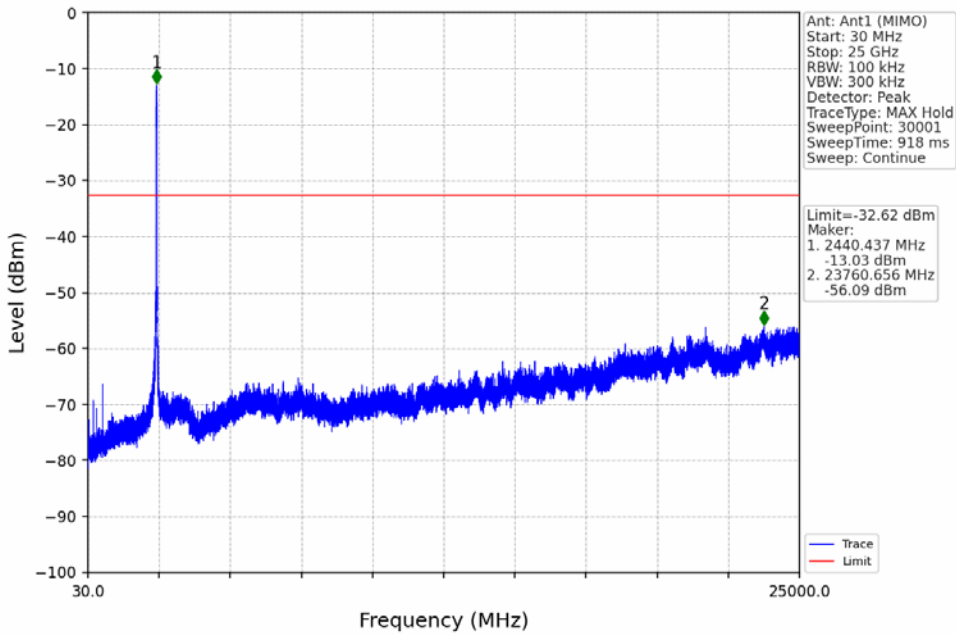

802.11ax(HEW20)_HCH_2462MHz_RU242_Left_Ant1 (MIMO)_NTNV

802.11ax(HEW20)_HCH_2462MHz_RU242_Left_Ant2 (MIMO)_NTNV

802.11ax(HEW20)_HCH_2462MHz_RU242_Left_Ant2 (MIMO)_NTNV

802.11ax(HEW40)_LCH_2422MHz_RU484_Left_Ant1 (MIMO)_NTNW

802.11ax(HEW40)_LCH_2422MHz_RU484_Left_Ant1 (MIMO)_NTNW

802.11ax(HEW40)_LCH_2422MHz_RU484_Left_Ant2 (MIMO)_NTNW

802.11ax(HEW40)_LCH_2422MHz_RU484_Left_Ant2 (MIMO)_NTNW

802.11ax(HEW40)_MCH_2437MHz_RU484_Left_Ant1 (MIMO)_NTNV

802.11ax(HEW40)_MCH_2437MHz_RU484_Left_Ant2 (MIMO)_NTNV

802.11ax(HEW40)_HCH_2452MHz_RU484_Left_Ant1 (MIMO)_NTNV

802.11ax(HEW40)_HCH_2452MHz_RU484_Left_Ant1 (MIMO)_NTNV

802.11ax(HEW40)_HCH_2452MHz_RU484_Left_Ant2 (MIMO)_NTNV

802.11ax(HEW40)_HCH_2452MHz_RU484_Left_Ant2 (MIMO)_NTNV

-----End-----