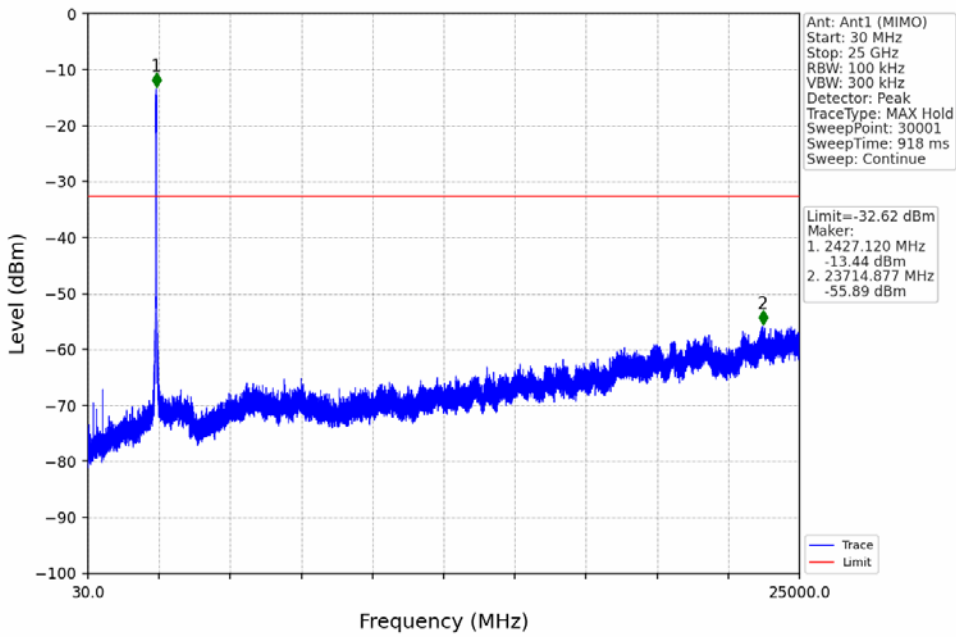

802.11ax(HEW20)_LCH_2412MHz_RU242_Left_Ant2 (MIMO)_NTNV

802.11ax(HEW20)_MCH_2437MHz_RU242_Left_Ant1 (MIMO)_NTNV

802.11ax(HEW20)_MCH_2437MHz_RU242_Left_Ant2 (MIMO)_NTNV

802.11ax(HEW20)_HCH_2462MHz_RU242_Left_Ant1 (MIMO)_NTNV

802.11ax(HEW20)_HCH_2462MHz_RU242_Left_Ant1 (MIMO)_NTNV

802.11ax(HEW20)_HCH_2462MHz_RU242_Left_Ant2 (MIMO)_NTNV

802.11ax(HEW20)_HCH_2462MHz_RU242_Left_Ant2 (MIMO)_NTNV

802.11ax(HEW40)_LCH_2422MHz_RU484_Left_Ant1 (MIMO)_NTNW

802.11ax(HEW40)_LCH_2422MHz_RU484_Left_Ant1 (MIMO)_NTNW

802.11ax(HEW40)_LCH_2422MHz_RU484_Left_Ant2 (MIMO)_NTNW

802.11ax(HEW40)_LCH_2422MHz_RU484_Left_Ant2 (MIMO)_NTNW

802.11ax(HEW40)_MCH_2437MHz_RU484_Left_Ant1 (MIMO)_NTNV