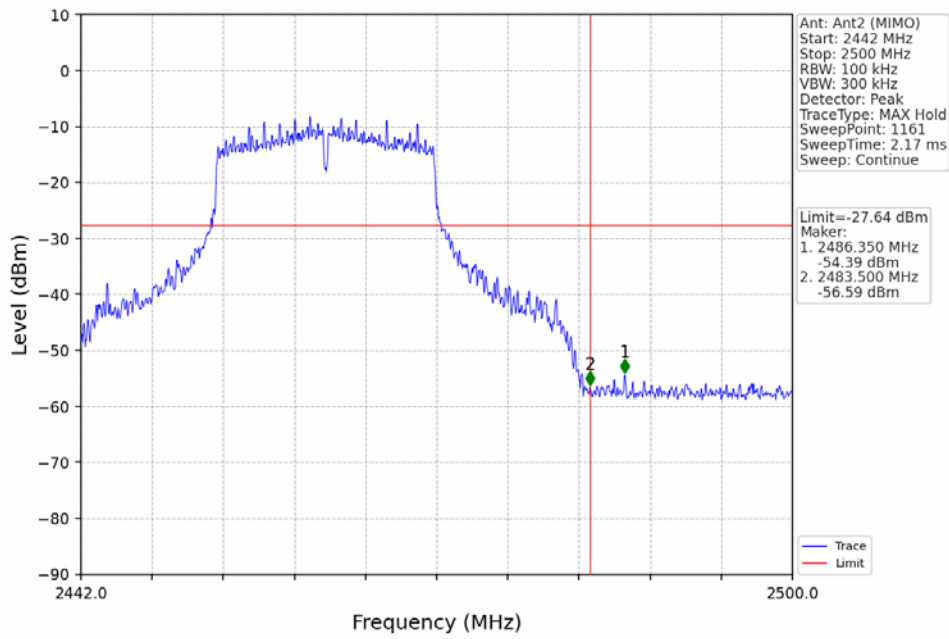

802.11n(HT20)_MCH_2437MHz_Ant1 (MIMO)_NTNV

802.11n(HT20)_MCH_2437MHz_Ant2 (MIMO)_NTNV

802.11n(HT20)_HCH_2462MHz_Ant1 (MIMO)_NTNV

802.11n(HT20)_HCH_2462MHz_Ant1 (MIMO)_NTNV

802.11n(HT20)_HCH_2462MHz_Ant2 (MIMO)_NTNV

802.11n(HT20)_HCH_2462MHz_Ant2 (MIMO)_NTNV

802.11n(HT40)_LCH_2422MHz_Ant1 (MIMO)_NTNV

802.11n(HT40)_LCH_2422MHz_Ant1 (MIMO)_NTNV

802.11n(HT40)_LCH_2422MHz_Ant2 (MIMO)_NTNV

802.11n(HT40)_LCH_2422MHz_Ant2 (MIMO)_NTNV