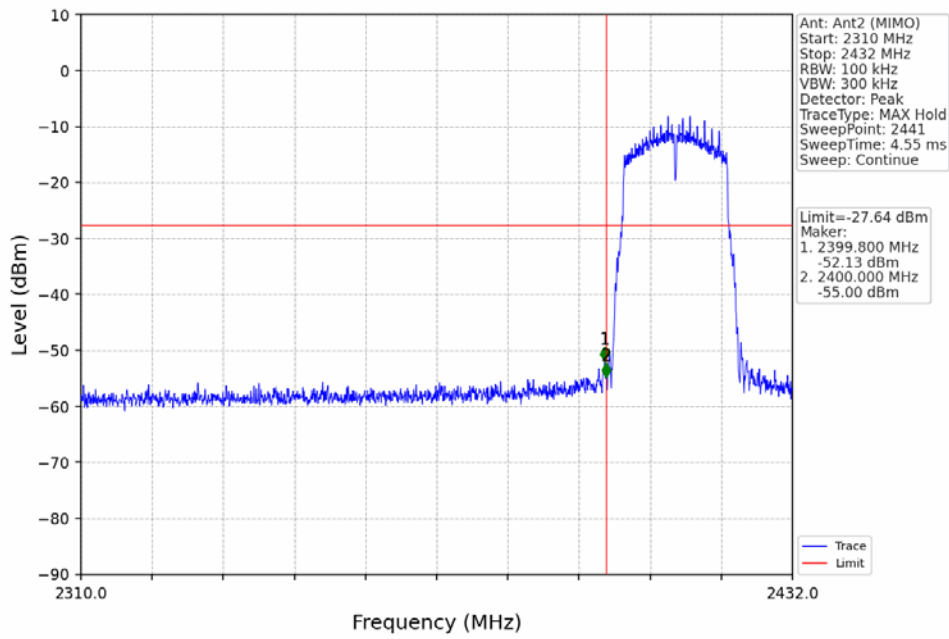

802.11g_HCH_2462MHz_Ant2 (SISO)_NTNV

802.11g_HCH_2462MHz_Ant2 (SISO)_NTNV

802.11n(HT20)_LCH_2412MHz_Ant1 (MIMO)_NTNV

802.11n(HT20)_LCH_2412MHz_Ant1 (MIMO)_NTNV

802.11n(HT20)_LCH_2412MHz_Ant2 (MIMO)_NTNV

802.11n(HT20)_LCH_2412MHz_Ant2 (MIMO)_NTNV

802.11n(HT20)_MCH_2437MHz_Ant1 (MIMO)_NTNV

802.11n(HT20)_MCH_2437MHz_Ant2 (MIMO)_NTNV

802.11n(HT20)_HCH_2462MHz_Ant1 (MIMO)_NTNV

802.11n(HT20)_HCH_2462MHz_Ant1 (MIMO)_NTNV

802.11n(HT20)_HCH_2462MHz_Ant2 (MIMO)_NTNV