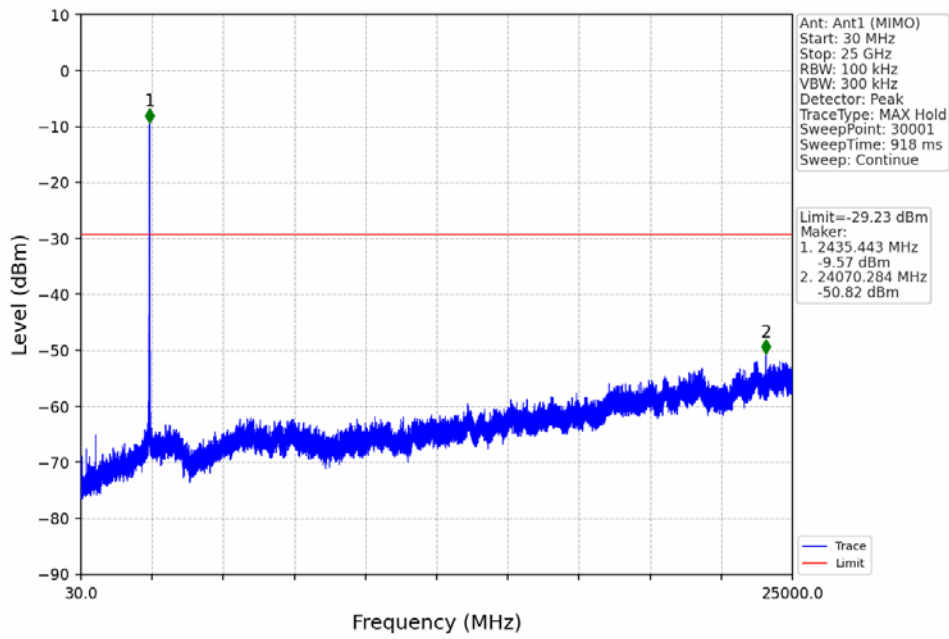

802.11n(HT40)_MCH_2437MHz_Ant1 (MIMO)_NTNV

802.11n(HT40)_MCH_2437MHz_Ant2 (MIMO)_NTNV

802.11n(HT40)_HCH_2452MHz_Ant1 (MIMO)_NTNV

802.11n(HT40)_HCH_2452MHz_Ant1 (MIMO)_NTNV

802.11n(HT40)_HCH_2452MHz_Ant2 (MIMO)_NTNV

802.11n(HT40)_HCH_2452MHz_Ant2 (MIMO)_NTNV

802.11ax(HEW20)_LCH_2412MHz_RU242_Left_Ant1 (MIMO)_NTNV

802.11ax(HEW20)_LCH_2412MHz_RU242_Left_Ant1 (MIMO)_NTNV

802.11ax(HEW20)_LCH_2412MHz_RU242_Left_Ant2 (MIMO)_NTNV

802.11ax(HEW20)_LCH_2412MHz_RU242_Left_Ant2 (MIMO)_NTNV

802.11ax(HEW20)_MCH_2437MHz_RU242_Left_Ant1 (MIMO)_NTNV

802.11ax(HEW20)_MCH_2437MHz_RU242_Left_Ant2 (MIMO)_NTNV

802.11ax(HEW20)_HCH_2462MHz_RU242_Left_Ant1 (MIMO)_NTNV