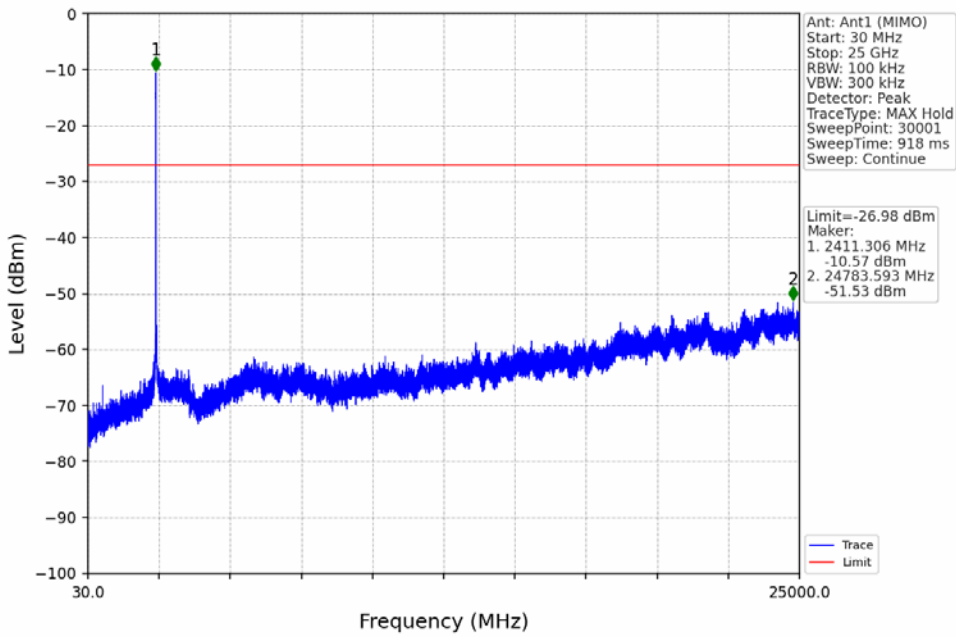

802.11g_HCH_2462MHz_Ant2 (SISO)_NTNV

802.11g_HCH_2462MHz_Ant2 (SISO)_NTNV

802.11n(HT20)_LCH_2412MHz_Ant1 (MIMO)_NTNV

802.11n(HT20)_LCH_2412MHz_Ant1 (MIMO)_NTNV

802.11n(HT20)_LCH_2412MHz_Ant2 (MIMO)_NTNV

802.11n(HT20)_LCH_2412MHz_Ant2 (MIMO)_NTNV

802.11n(HT20)_MCH_2437MHz_Ant1 (MIMO)_NTNV

802.11n(HT20)_MCH_2437MHz_Ant2 (MIMO)_NTNV

802.11n(HT20)_HCH_2462MHz_Ant1 (MIMO)_NTNV

802.11n(HT20)_HCH_2462MHz_Ant1 (MIMO)_NTNV

802.11n(HT20)_HCH_2462MHz_Ant2 (MIMO)_NTNV