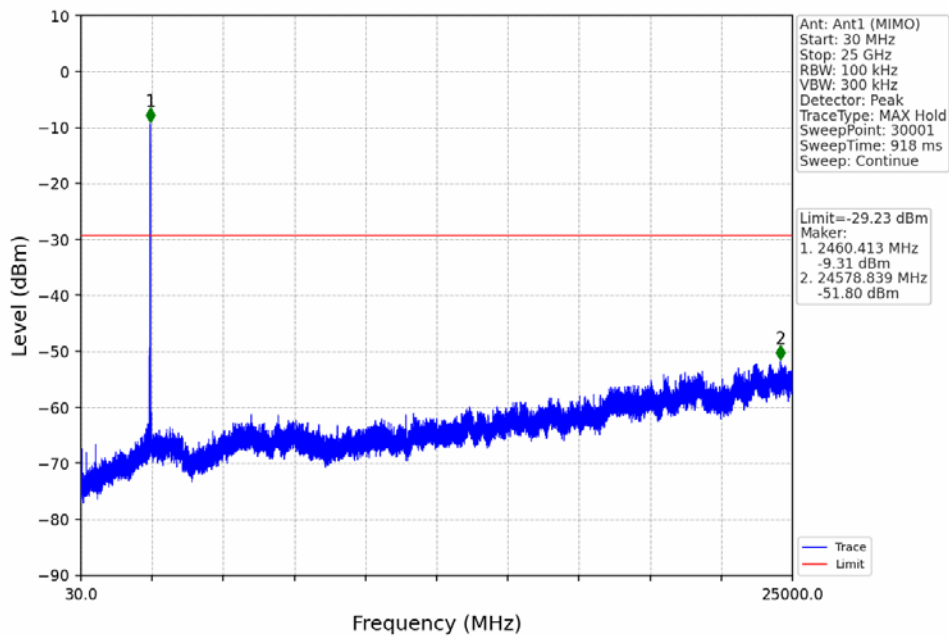

802.11n(HT40)_HCH_2452MHz_Ant2 (MIMO)_NTNV

802.11ax(HEW20)_LCH_2412MHz_RU242_Left_Ant1 (MIMO)_NTNV

802.11ax(HEW20)_LCH_2412MHz_RU242_Left_Ant1 (MIMO)_NTNV

802.11ax(HEW20)_LCH_2412MHz_RU242_Left_Ant2 (MIMO)_NTNV

802.11ax(HEW20)_LCH_2412MHz_RU242_Left_Ant2 (MIMO)_NTNV

802.11ax(HEW20)_MCH_2437MHz_RU242_Left_Ant1 (MIMO)_NTNV

802.11ax(HEW20)_MCH_2437MHz_RU242_Left_Ant2 (MIMO)_NTNV

802.11ax(HEW20)_HCH_2462MHz_RU242_Left_Ant1 (MIMO)_NTNV

802.11ax(HEW20)_HCH_2462MHz_RU242_Left_Ant1 (MIMO)_NTNV

802.11ax(HEW20)_HCH_2462MHz_RU242_Left_Ant2 (MIMO)_NTNV

802.11ax(HEW20)_HCH_2462MHz_RU242_Left_Ant2 (MIMO)_NTNV

802.11ax(HEW40)_LCH_2422MHz_RU484_Left_Ant1 (MIMO)_NTNW