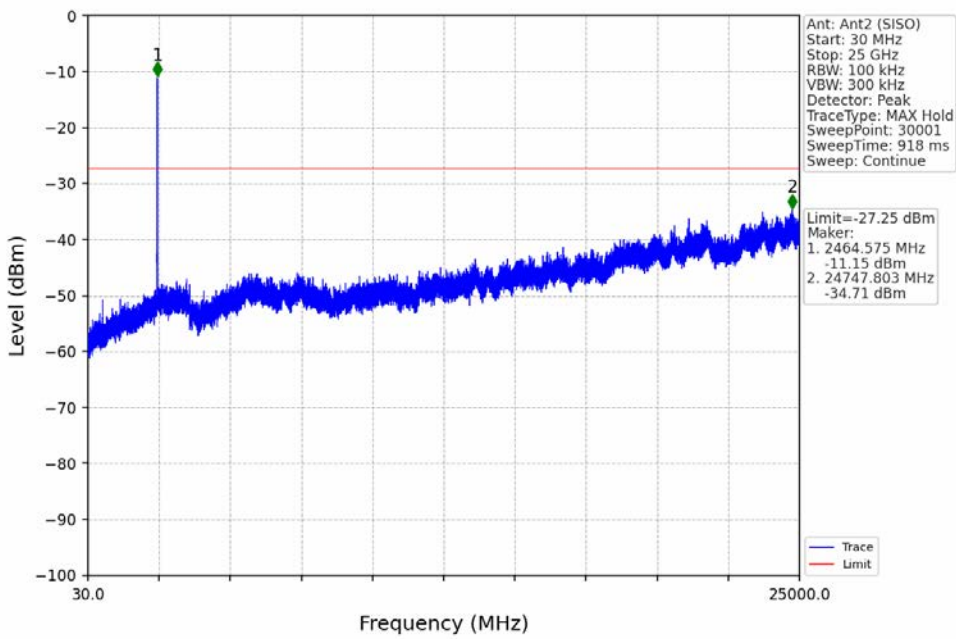

802.11g_HCH_2462MHz_Ant2 (SISO)_NTNV

802.11g_HCH_2462MHz_Ant2 (SISO)_NTNV

802.11n(HT20)_LCH_2412MHz_Ant1 (MIMO)_NTNV

802.11n(HT20)_LCH_2412MHz_Ant1 (MIMO)_NTNV

802.11n(HT20)_LCH_2412MHz_Ant2 (MIMO)_NTNV

802.11n(HT20)_LCH_2412MHz_Ant2 (MIMO)_NTNV

802.11n(HT20)_MCH_2437MHz_Ant1 (MIMO)_NTNV

802.11n(HT20)_MCH_2437MHz_Ant2 (MIMO)_NTNV

802.11n(HT20)_HCH_2462MHz_Ant1 (MIMO)_NTNV

802.11n(HT20)_HCH_2462MHz_Ant1 (MIMO)_NTNV

802.11n(HT20)_HCH_2462MHz_Ant2 (MIMO)_NTNV