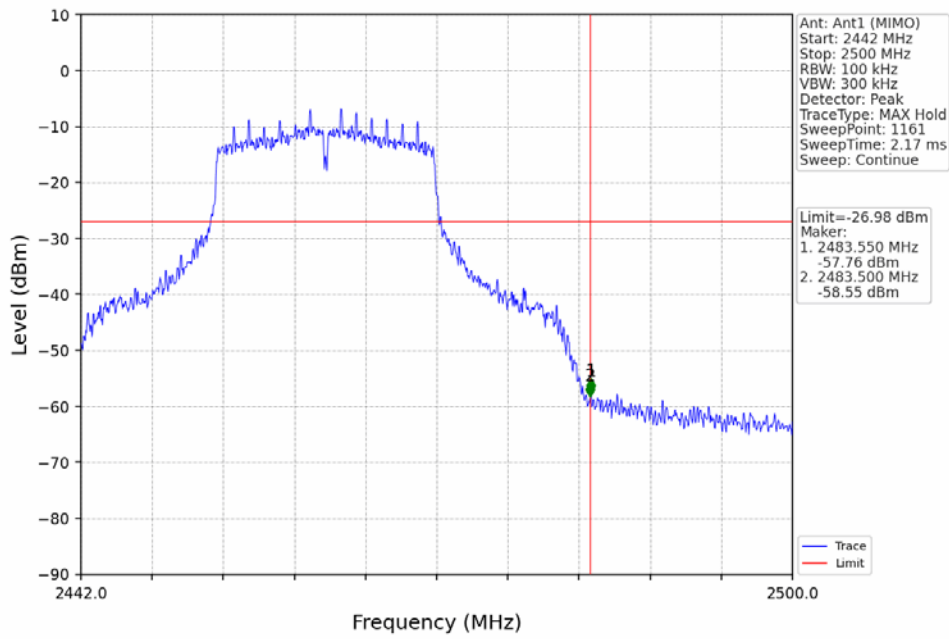

802.11g_HCH_2462MHz_Ant2 (SISO)_NTNV

802.11g_HCH_2462MHz_Ant2 (SISO)_NTNV

802.11n(HT20)_LCH_2412MHz_Ant1 (MIMO)_NTNV

802.11n(HT20)_LCH_2412MHz_Ant1 (MIMO)_NTNV

802.11n(HT20)_LCH_2412MHz_Ant2 (MIMO)_NTNV

802.11n(HT20)_LCH_2412MHz_Ant2 (MIMO)_NTNV

802.11n(HT20)_MCH_2437MHz_Ant1 (MIMO)_NTNV

802.11n(HT20)_MCH_2437MHz_Ant2 (MIMO)_NTNV

802.11n(HT20)_HCH_2462MHz_Ant1 (MIMO)_NTNV

802.11n(HT20)_HCH_2462MHz_Ant1 (MIMO)_NTNV

802.11n(HT20)_HCH_2462MHz_Ant2 (MIMO)_NTNV