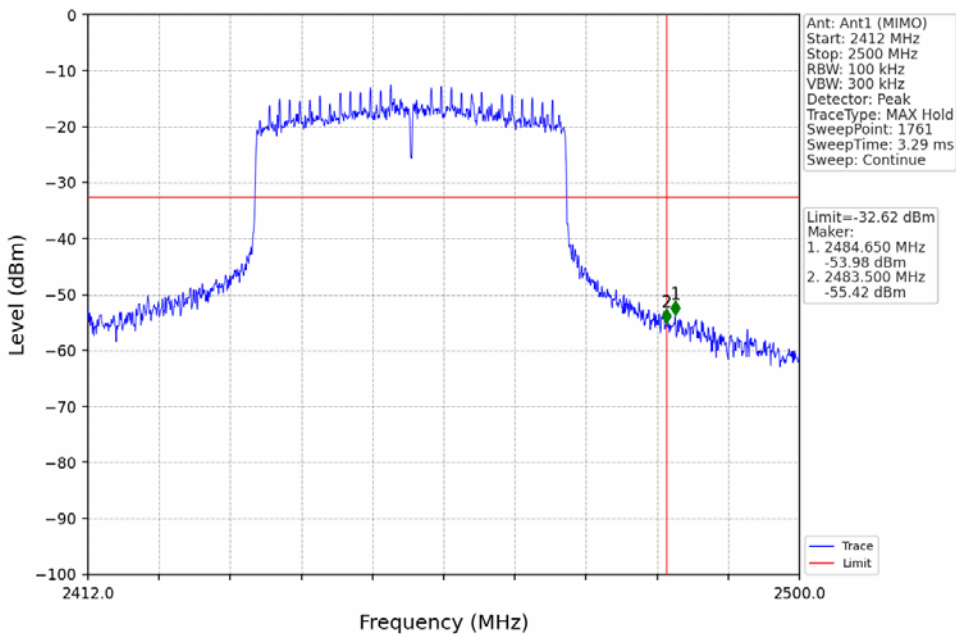

802.11ax(HEW20)_HCH_2462MHz_RU242_Left_Ant1 (MIMO)_NTNV

802.11ax(HEW20)_HCH_2462MHz_RU242_Left_Ant2 (MIMO)_NTNV

802.11ax(HEW20)_HCH_2462MHz_RU242_Left_Ant2 (MIMO)_NTNV

802.11ax(HEW40)_LCH_2422MHz_RU484_Left_Ant1 (MIMO)_NTNW

802.11ax(HEW40)_LCH_2422MHz_RU484_Left_Ant1 (MIMO)_NTNW

802.11ax(HEW40)_LCH_2422MHz_RU484_Left_Ant2 (MIMO)_NTNW

802.11ax(HEW40)_LCH_2422MHz_RU484_Left_Ant2 (MIMO)_NTNW

802.11ax(HEW40)_MCH_2437MHz_RU484_Left_Ant1 (MIMO)_NTNV

802.11ax(HEW40)_MCH_2437MHz_RU484_Left_Ant2 (MIMO)_NTNV

802.11ax(HEW40)_HCH_2452MHz_RU484_Left_Ant1 (MIMO)_NTNV

802.11ax(HEW40)_HCH_2452MHz_RU484_Left_Ant1 (MIMO)_NTNV

802.11ax(HEW40)_HCH_2452MHz_RU484_Left_Ant2 (MIMO)_NTNV