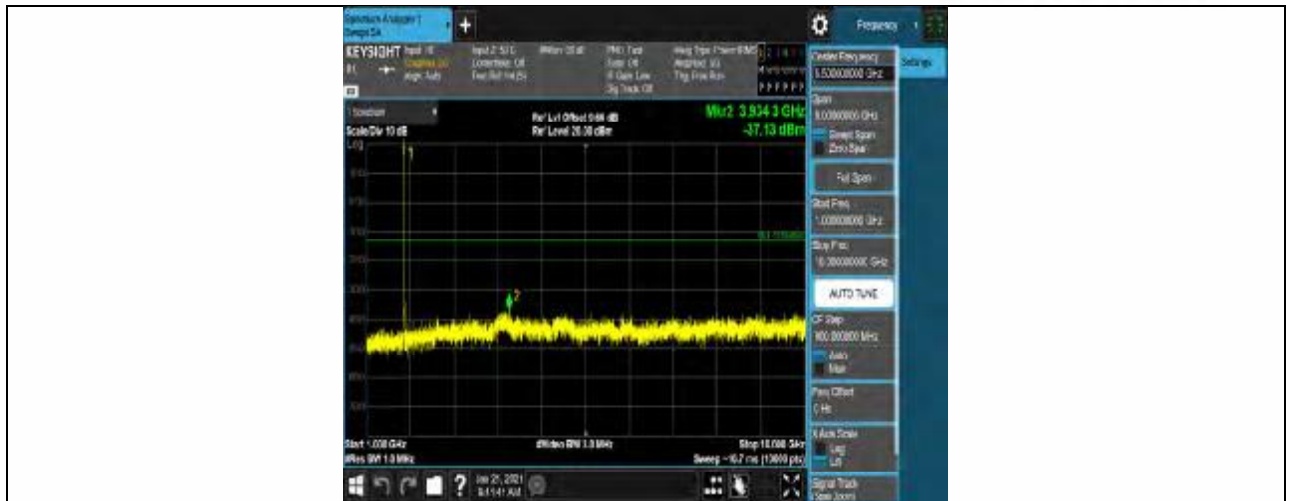

Band66-5MHz-QPSK-132322-1RB#0-Range1:30~1000MHz

Band66-5MHz-QPSK-132322-1RB#0-Range2:1000~10000MHz

Band66-5MHz-QPSK-132647-1RB#0-Range1:30~1000MHz

Band66-5MHz-QPSK-132647-1RB#0-Range2:1000~10000MHz

Band66-5MHz-16QAM-131997-1RB#0-Range1:30~1000MHz