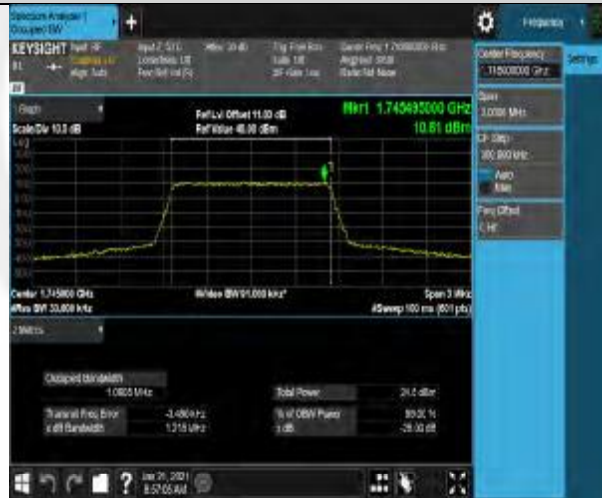

Band66-1.4MHz-QPSK-132322-6RB#0-1.0905