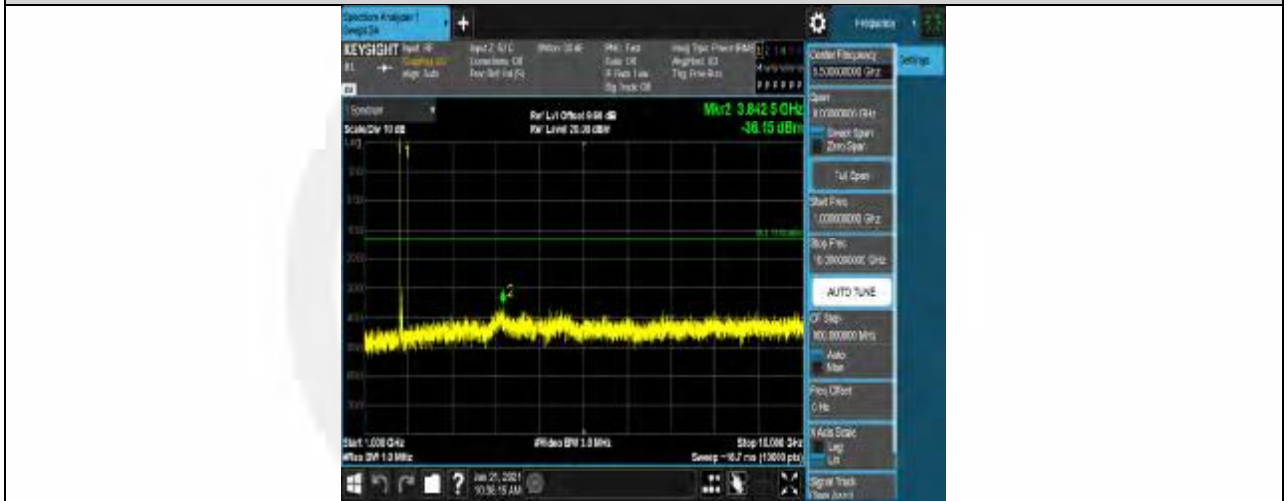

Band66-20MHz-QPSK-132322-1RB#0-Range2:1000~10000MHz