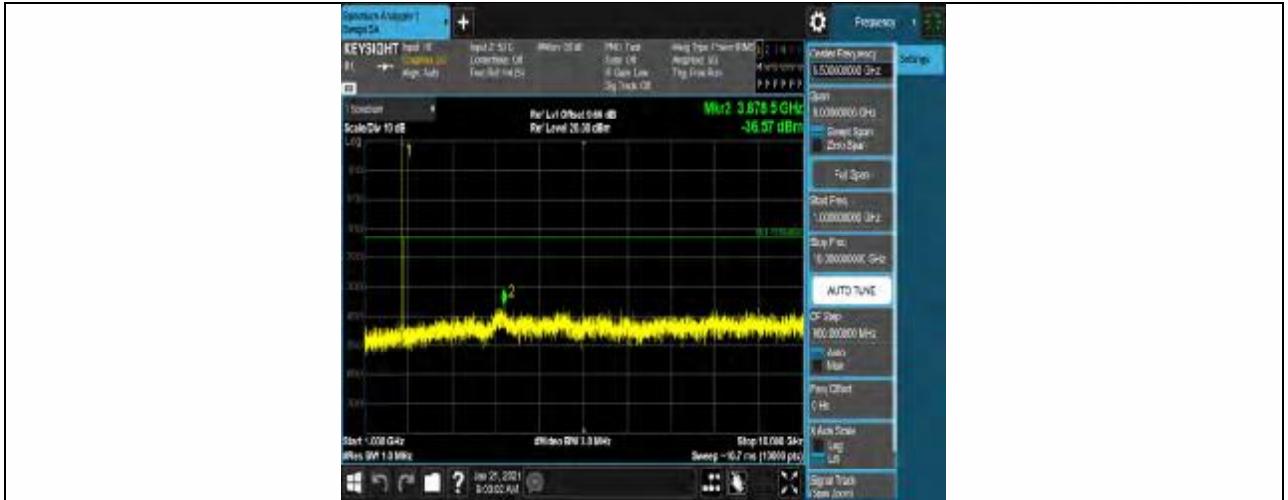

Test Graphs

Band66-1.4MHz-QPSK-132322-1RB#0-Range2:1000~10000MHz

Band66-1.4MHz-QPSK-132665-1RB#0-Range1:30~1000MHz

Band66-1.4MHz-QPSK-132665-1RB#0-Range2:1000~10000MHz

Band66-1.4MHz-16QAM-131979-1RB#0-Range1:30~1000MHz