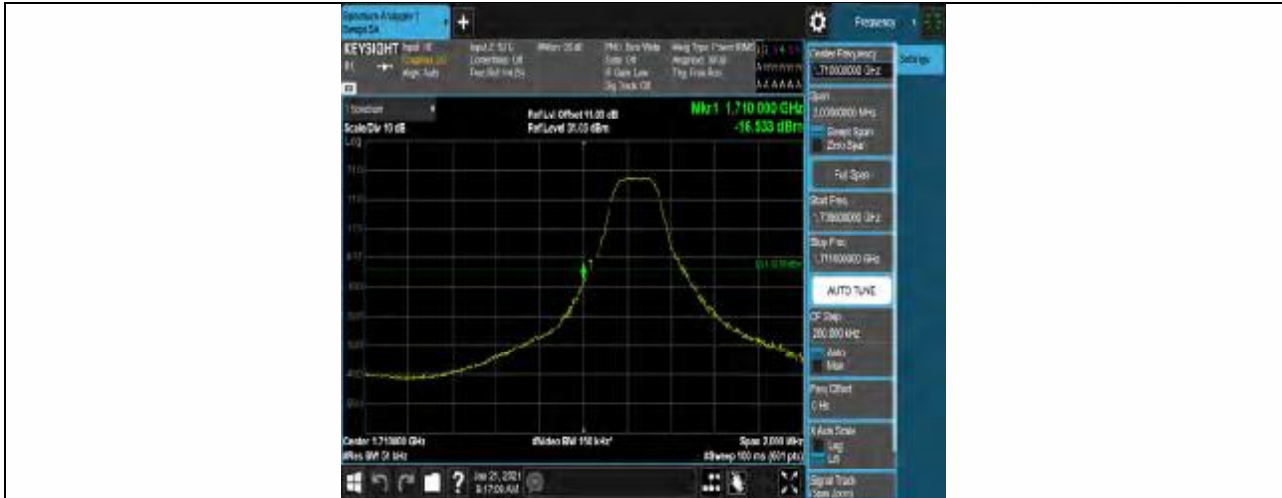

Band66-3MHz-16QAM-131987-1RB#0