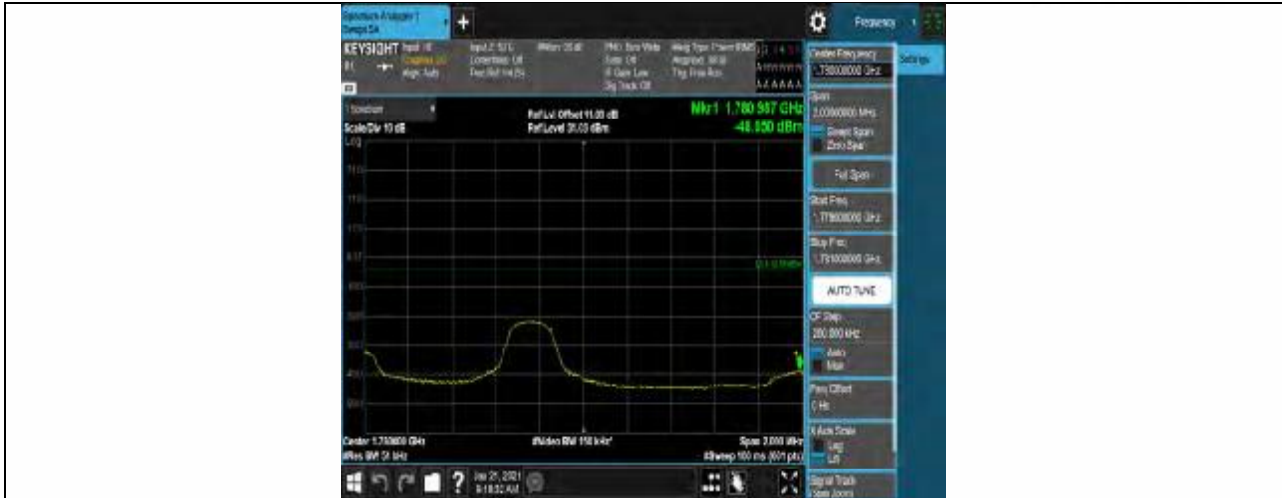

Band66-1.4MHz-16QAM-132665-6RB#0

Band66-3MHz-QPSK-131987-1RB#0

Band66-3MHz-QPSK-131987-1RB#14

Band66-3MHz-QPSK-131987-15RB#0

Band66-3MHz-QPSK-132657-1RB#0

Band66-3MHz-QPSK-132657-1RB#14

Band66-3MHz-QPSK-132657-15RB#0