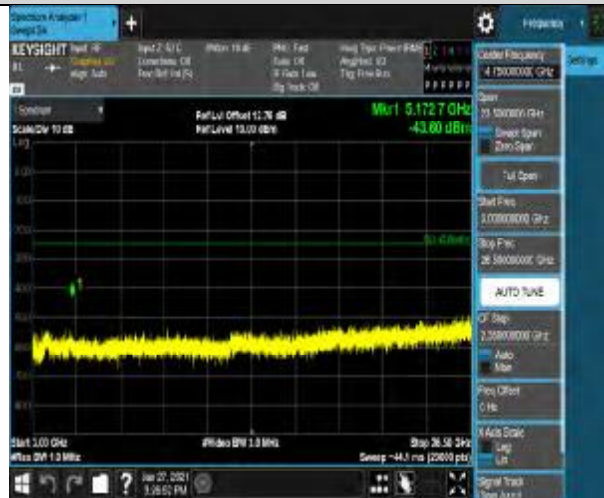

Band41-15MHz-QPSK-40620-1RB#0-Range3:3000~26500MHz