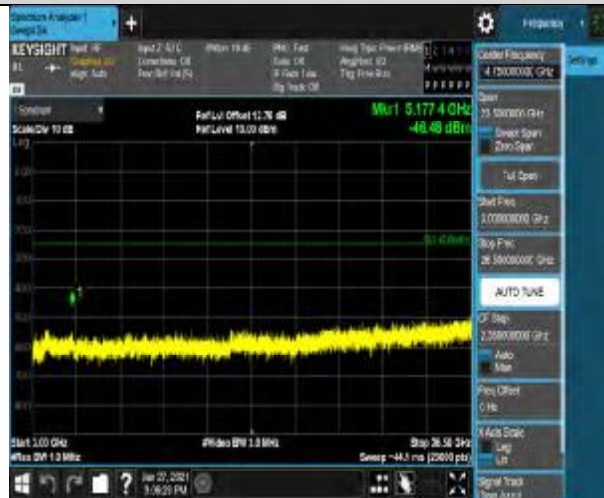

Band41-10MHz-QPSK-40620-1RB#0-Range3:3000~26500MHz