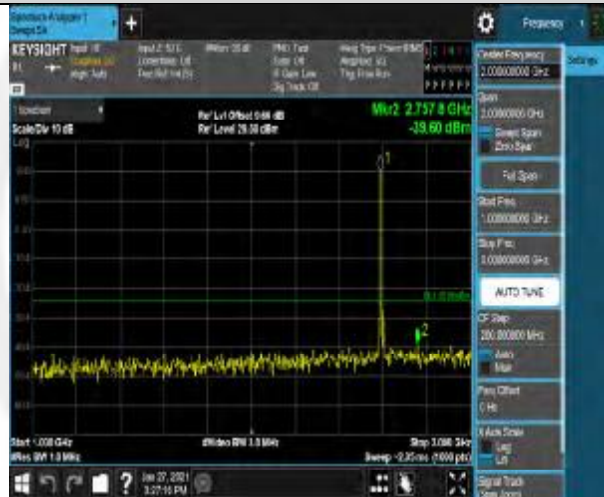

Band41-15MHz-16QAM-39725-1RB#0-Range2: 1000~3000MHz

Band41-15MHz-16QAM-39725-1RB#0-Range3: 3000~26500MHz

Band41-15MHz-16QAM-40620-1RB#0-Range1:30~1000MHz

Band41-15MHz-16QAM-40620-1RB#0-Range2:1000~3000MHz