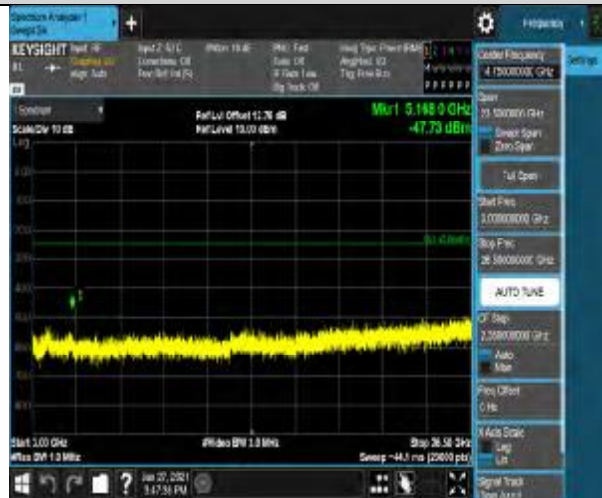

Band41-20MHz-QPSK-40620-1RB#0-Range3:3000~26500MHz