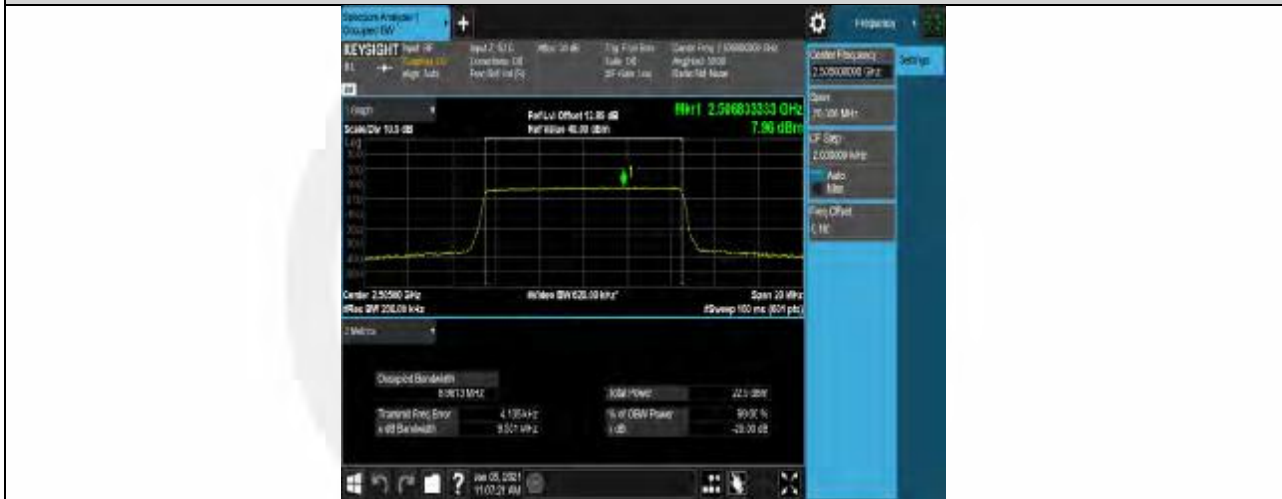

Band7-10MHz-QPSK-20800-50RB#0-8.9613