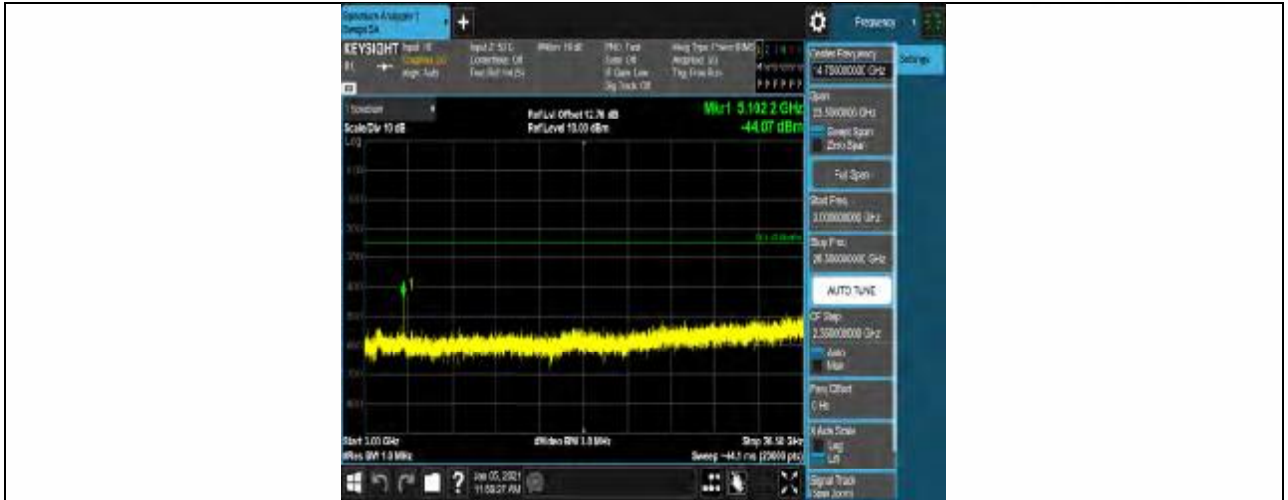

Band7-20MHz-QPSK-21350-1RB#0-Range3:3000~26500MHz