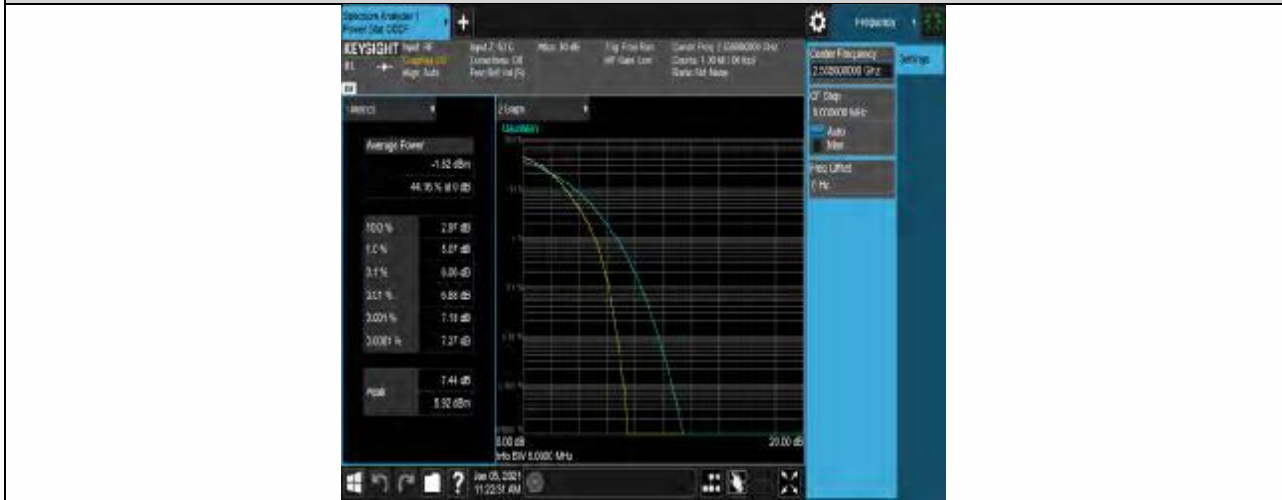

Band7-10MHz-16QAM-21100-1RB#0