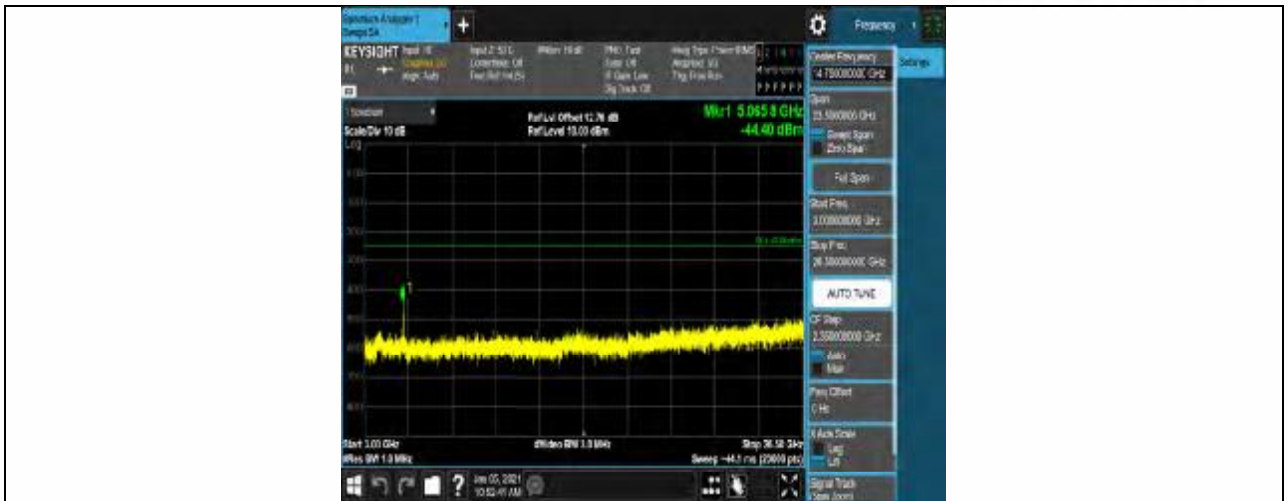

Band7-5MHz-16QAM-21100-1RB#0-Range1:30~1000MHz

Band7-5MHz-16QAM-21100-1RB#0-Range2:1000~3000MHz

Band7-5MHz-16QAM-21100-1RB#0-Range3:3000~26500MHz

Band7-5MHz-16QAM-21425-1RB#0-Range1:30~1000MHz

Band7-5MHz-16QAM-21425-1RB#0-Range2:1000~3000MHz