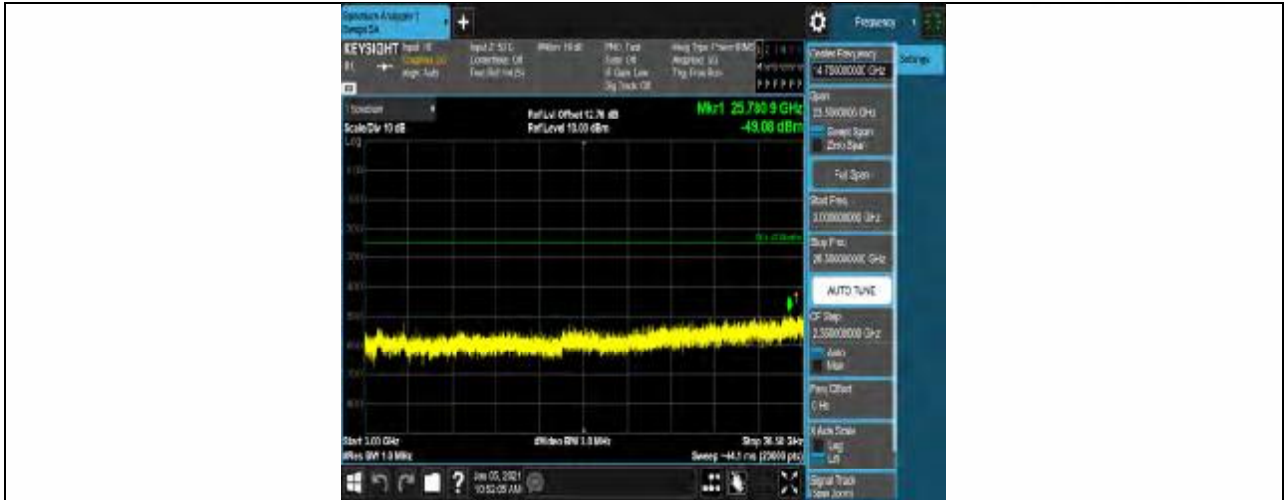

### Test Graphs

Band7-5MHz-QPSK-21100-1RB#0-Range1:30~1000MHz

Band7-5MHz-QPSK-21100-1RB#0-Range2:1000~3000MHz

Band7-5MHz-QPSK-21100-1RB#0-Range3:3000~26500MHz

Band7-5MHz-QPSK-21425-1RB#0-Range1:30~1000MHz