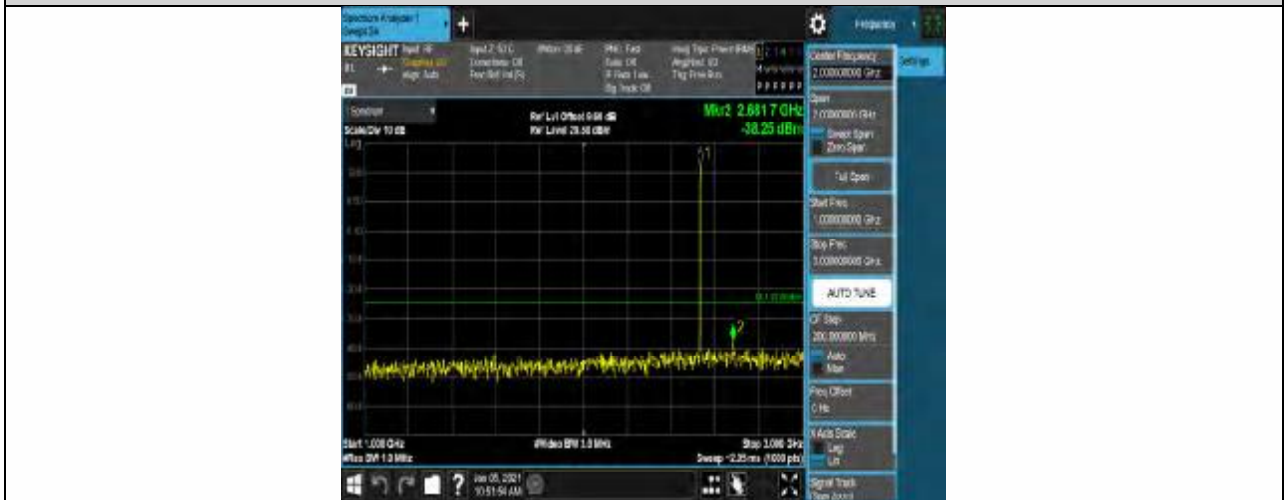

### Test Graphs

Band7-5MHz-QPSK-21100-1RB#0-Range1:30~1000MHz

Band7-5MHz-QPSK-21100-1RB#0-Range2:1000~3000MHz

Band7-5MHz-QPSK-21100-1RB#0-Range3:3000~26500MHz

Band7-5MHz-QPSK-21425-1RB#0-Range1:30~1000MHz