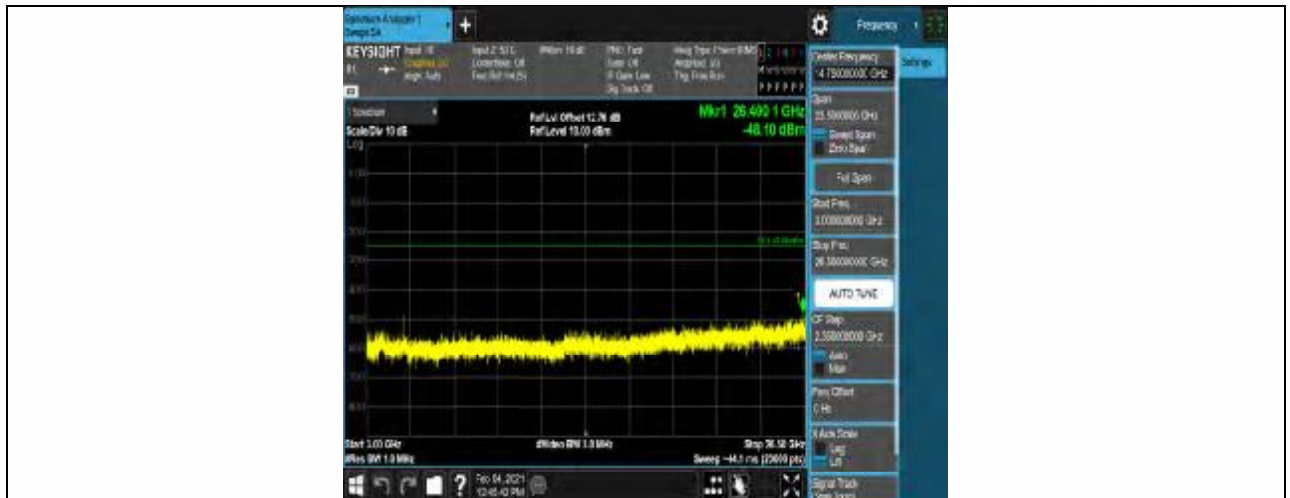

Band7-5MHz-64QAM-21425-1RB#0-Range2:1000~3000MHz

Band7-5MHz-64QAM-21425-1RB#0-Range3:3000~26500MHz

Band7-10MHz-64QAM-20800-1RB#0-Range1:30~1000MHz

Band7-10MHz-64QAM-20800-1RB#0-Range2:1000~3000MHz

Band7-10MHz-64QAM-20800-1RB#0-Range3:3000~26500MHz