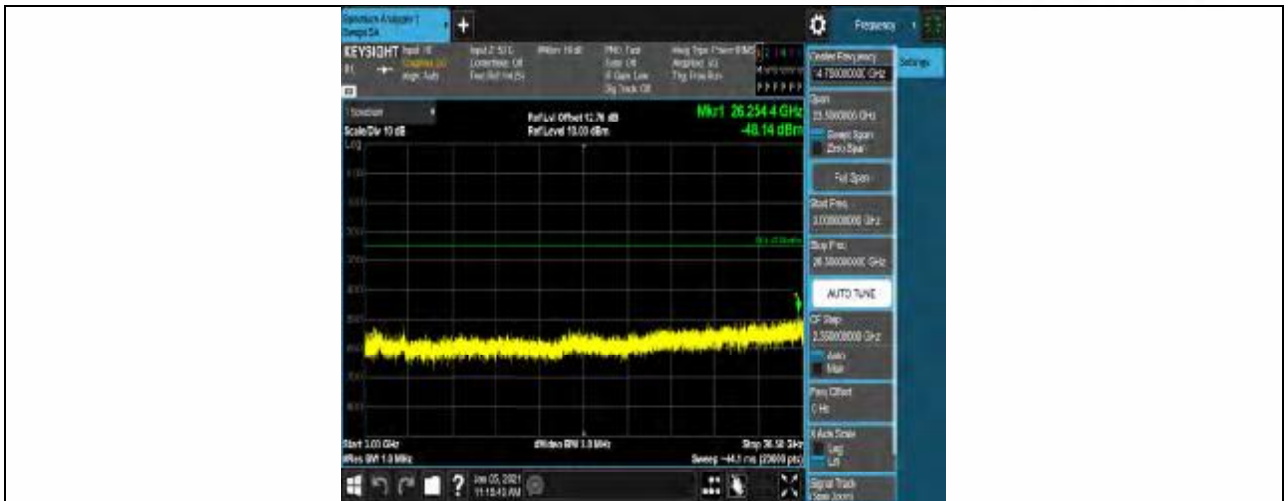

Band7-10MHz-16QAM-21100-1RB#0-Range3:3000~26500MHz

Band7-10MHz-16QAM-21400-1RB#0-Range1:30~1000MHz

Band7-10MHz-16QAM-21400-1RB#0-Range2:1000~3000MHz

Band7-10MHz-16QAM-21400-1RB#0-Range3:3000~26500MHz

Band7-15MHz-QPSK-20825-1RB#0-Range1:30~1000MHz