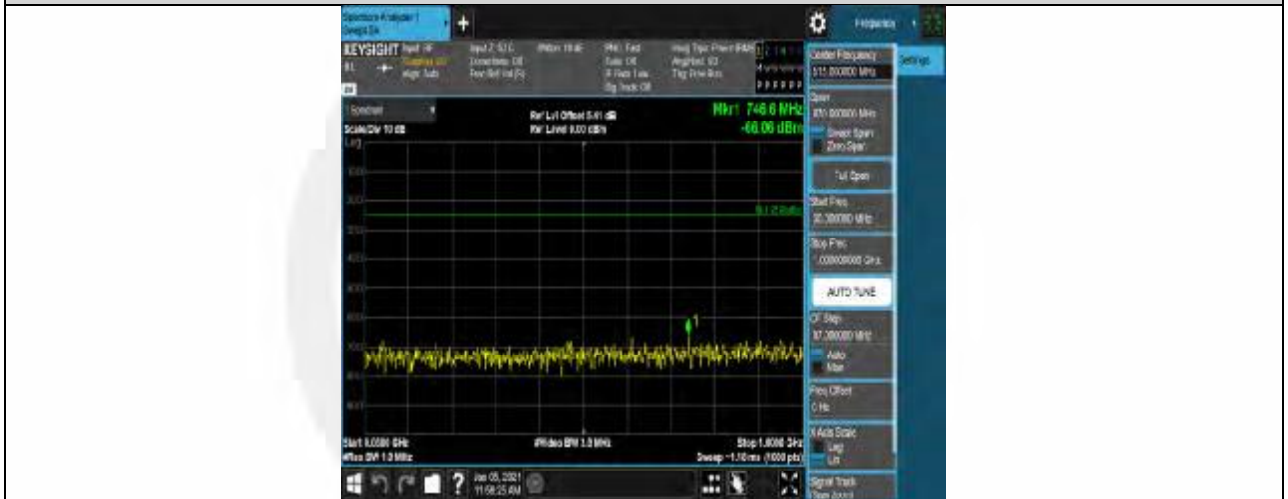

Band7-20MHz-QPSK-21350-1RB#0-Range3:3000~26500MHz

Band7-20MHz-16QAM-20850-1RB#0-Range1:30~1000MHz

Band7-20MHz-16QAM-20850-1RB#0-Range2:1000~3000MHz

Band7-20MHz-16QAM-20850-1RB#0-Range3:3000~26500MHz

Band7-20MHz-16QAM-21100-1RB#0-Range1:30~1000MHz