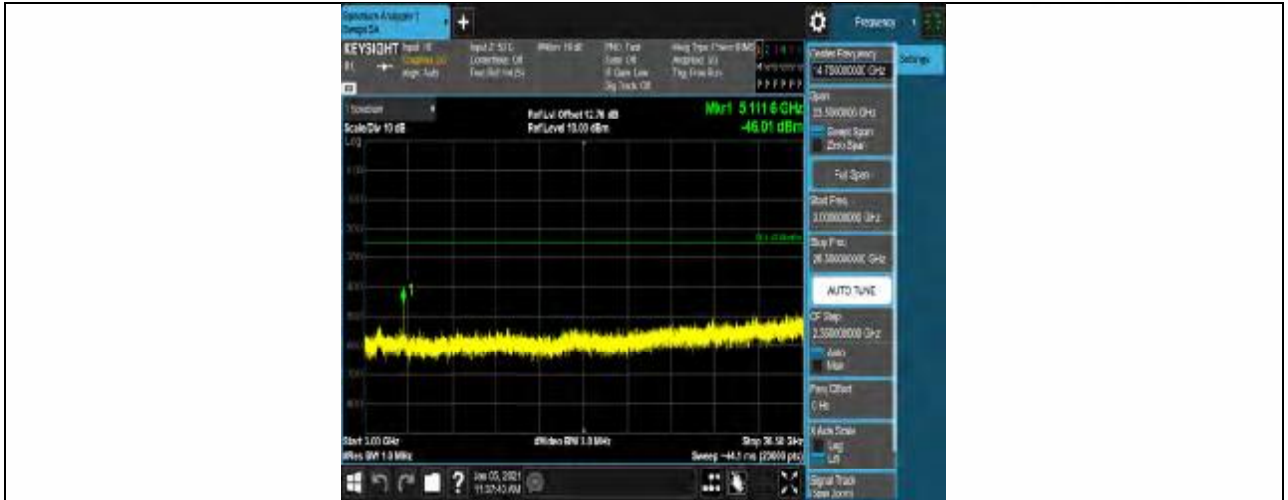

Band7-15MHz-16QAM-21375-1RB#0-Range3:3000~26500MHz