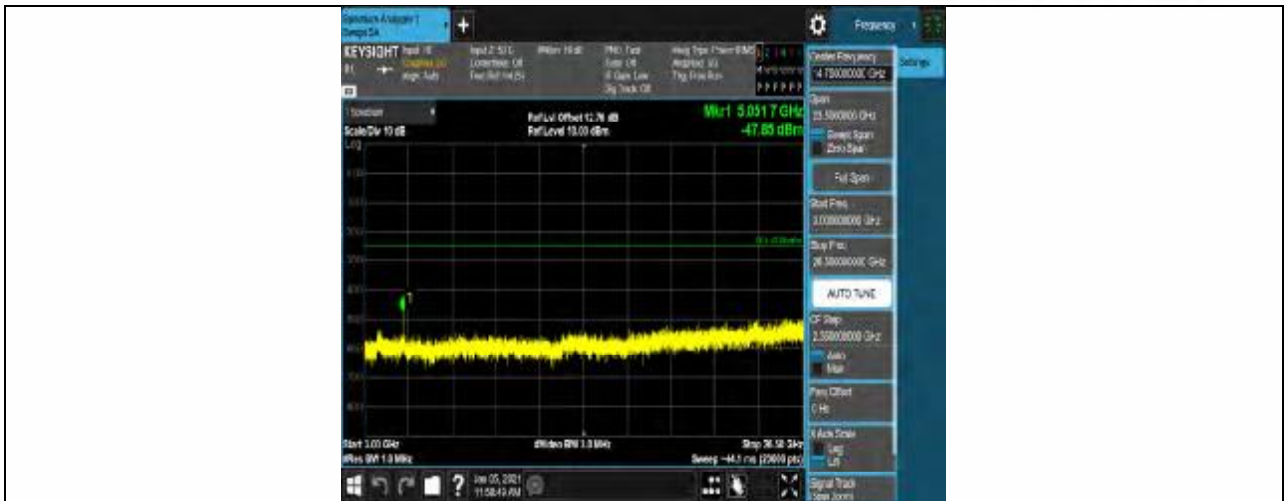

Band7-20MHz-16QAM-21100-1RB#0-Range3:3000~26500MHz