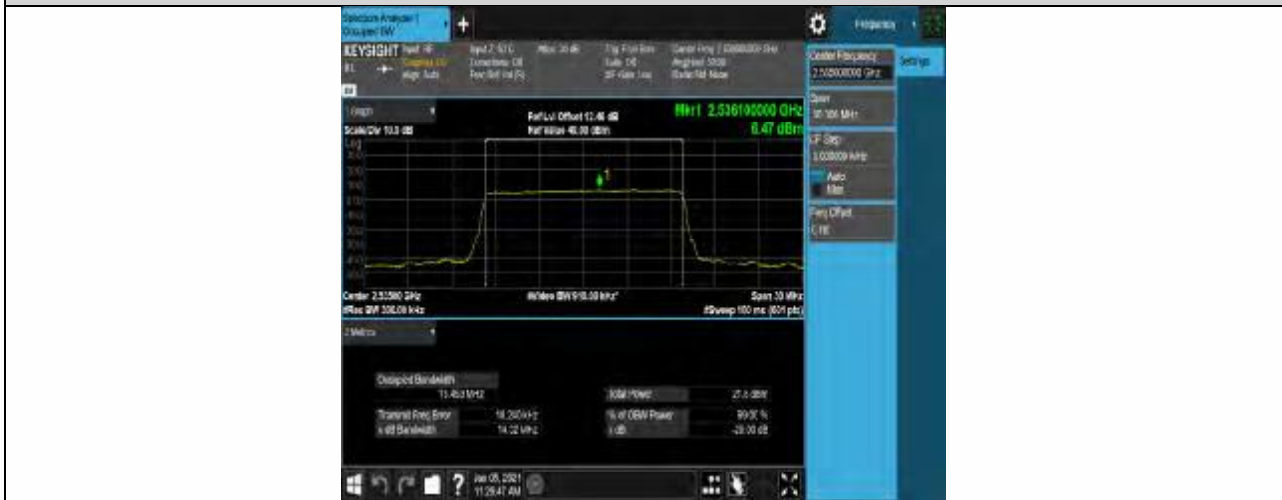

Band7-15MHz-QPSK-21100-75RB#0-13.453