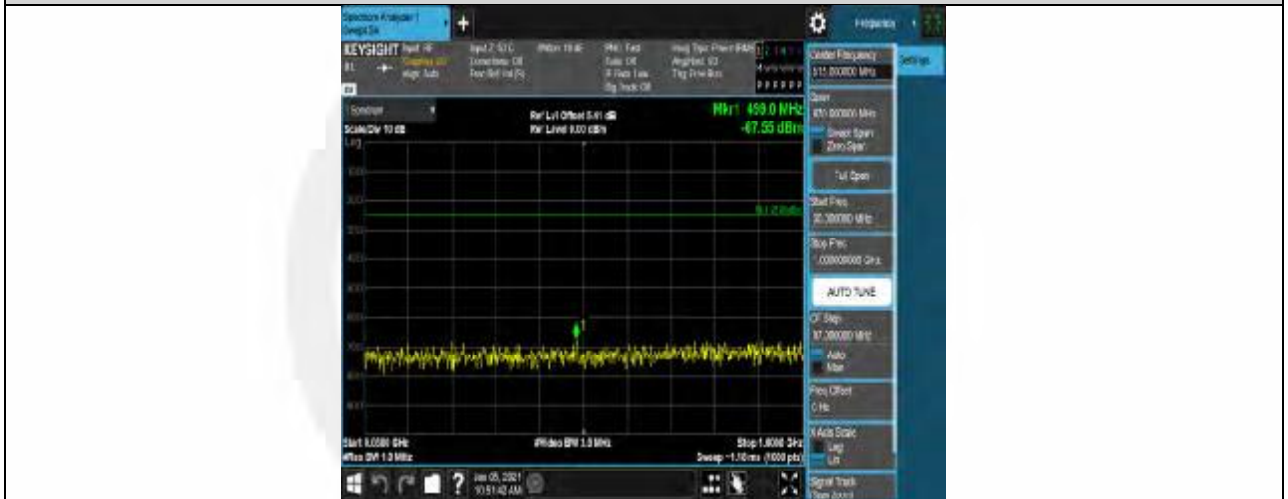

### Test Graphs

Band7-5MHz-QPSK-21100-1RB#0-Range1:30~1000MHz

Band7-5MHz-QPSK-21100-1RB#0-Range2:1000~3000MHz

Band7-5MHz-QPSK-21100-1RB#0-Range3:3000~26500MHz

Band7-5MHz-QPSK-21425-1RB#0-Range1:30~1000MHz