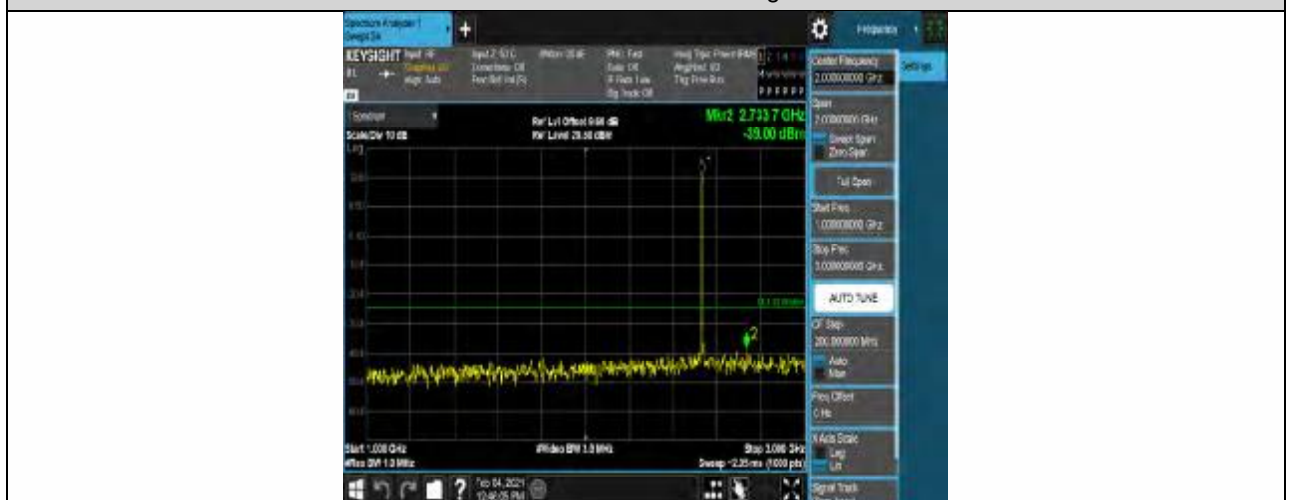

Band7-10MHz-64QAM-21100-1RB#0-Range2:1000~3000MHz