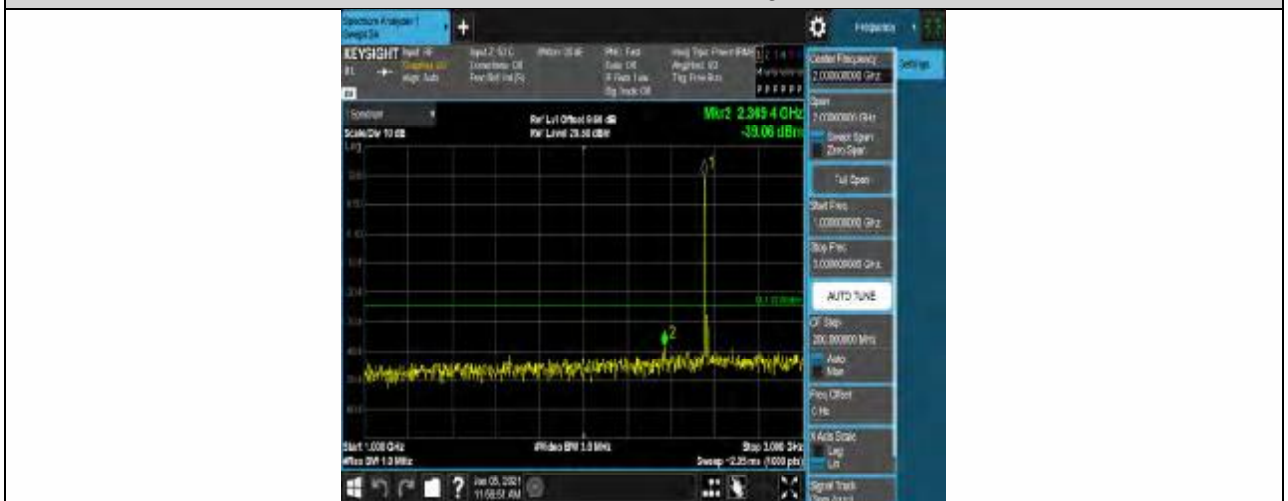

Band7-20MHz-16QAM-21100-1RB#0-Range2:1000~3000MHz

Band7-20MHz-16QAM-21100-1RB#0-Range3:3000~26500MHz

Band7-20MHz-16QAM-21350-1RB#0-Range1:30~1000MHz

Band7-20MHz-16QAM-21350-1RB#0-Range2:1000~3000MHz

Band7-20MHz-16QAM-21350-1RB#0-Range3:3000~26500MHz