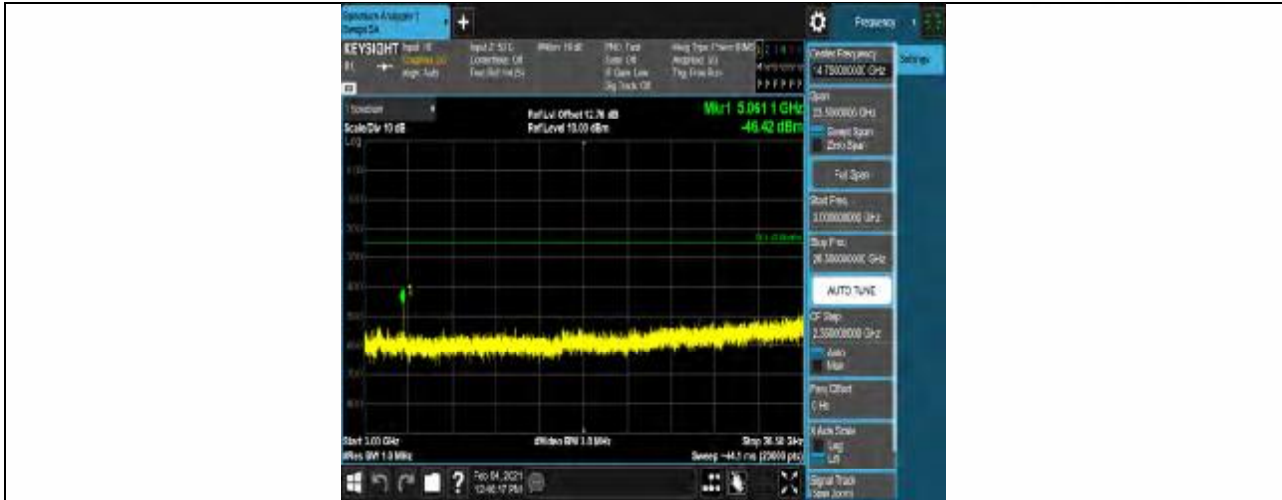

Band7-10MHz-64QAM-21100-1RB#0-Range1:30~1000MHz

Band7-10MHz-64QAM-21100-1RB#0-Range2:1000~3000MHz

Band7-10MHz-64QAM-21100-1RB#0-Range3:3000~26500MHz

Band7-10MHz-64QAM-21400-1RB#0-Range1:30~1000MHz

Band7-10MHz-64QAM-21400-1RB#0-Range2:1000~3000MHz