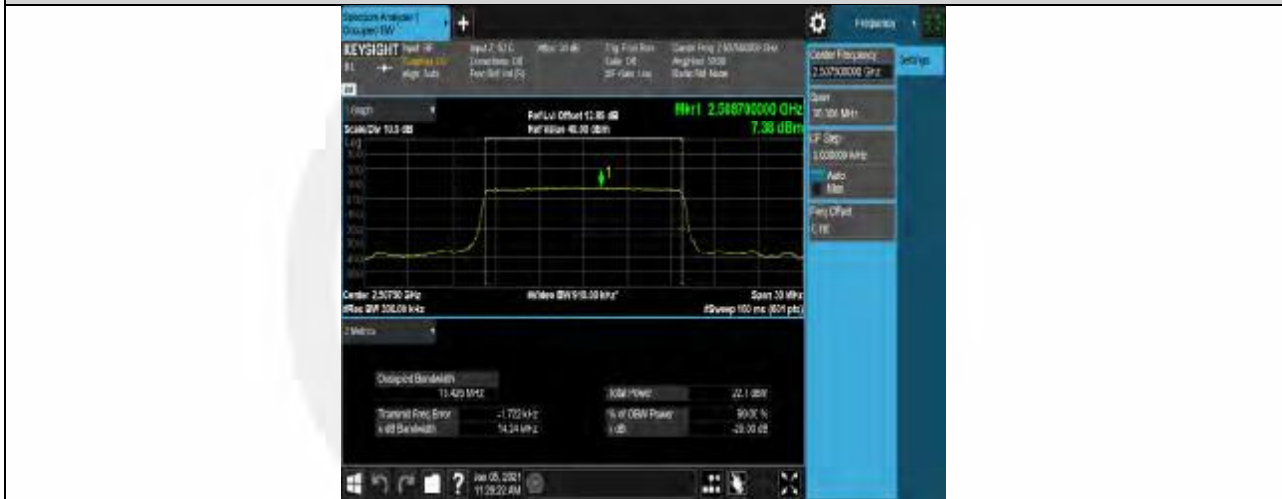

Band7-15MHz-QPSK-20825-75RB#0-13.426