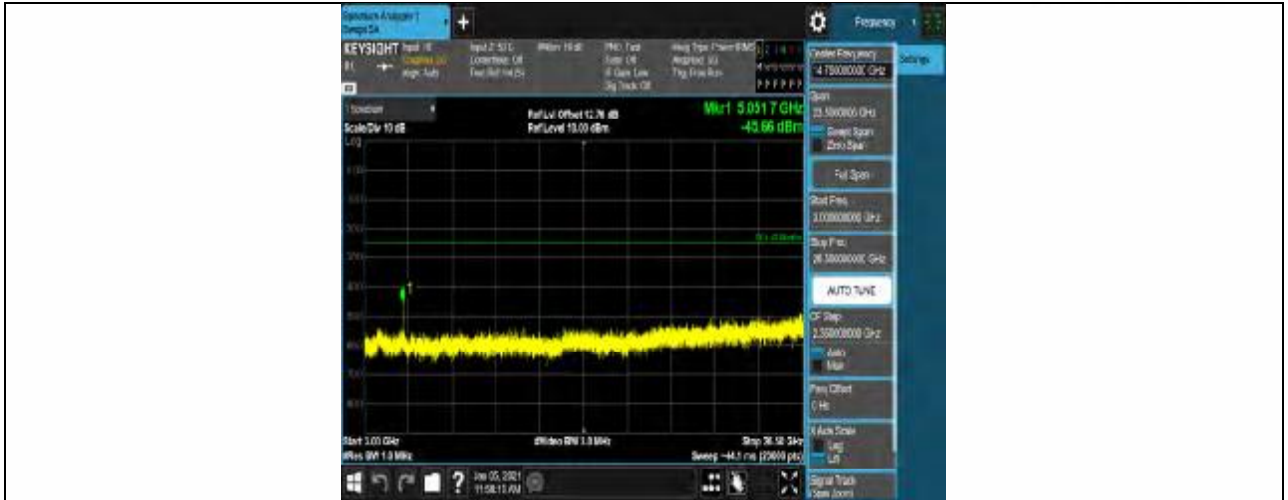

Band7-20MHz-QPSK-21100-1RB#0-Range3:3000~26500MHz