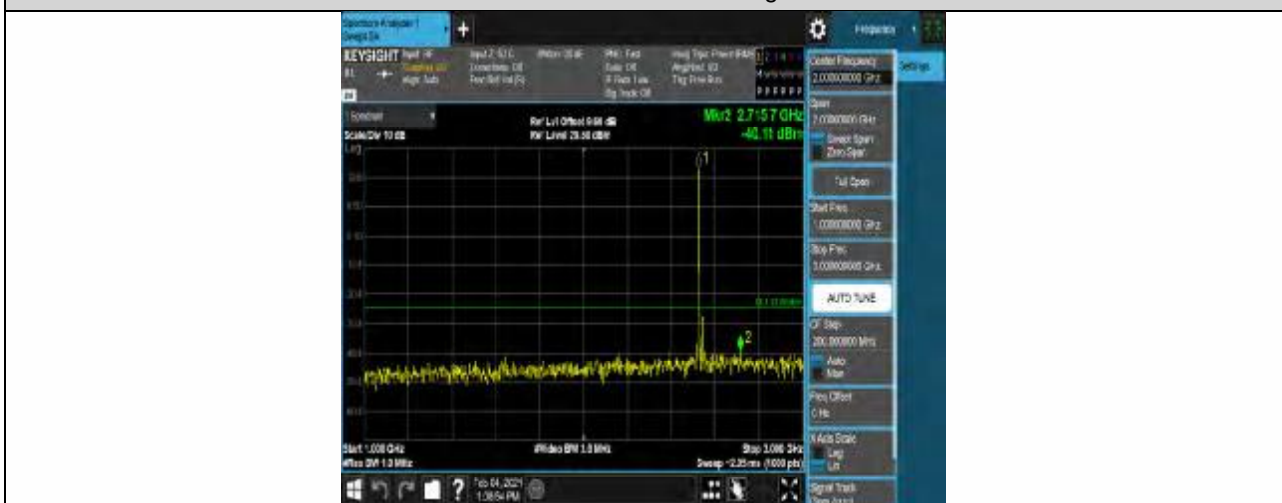

Band7-20MHz-64QAM-20850-1RB#0-Range1:30~1000MHz

Band7-20MHz-64QAM-20850-1RB#0-Range2:1000~3000MHz

Band7-20MHz-64QAM-20850-1RB#0-Range3:3000~26500MHz

Band7-20MHz-64QAM-21100-1RB#0-Range1:30~1000MHz

Band7-20MHz-64QAM-21100-1RB#0-Range2:1000~3000MHz