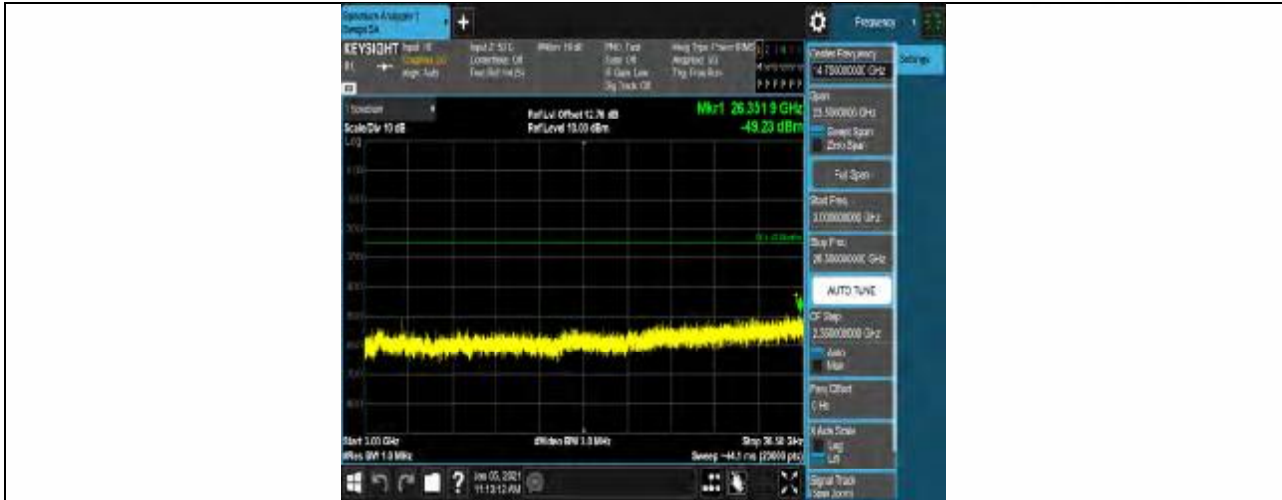

Band7-10MHz-16QAM-20800-1RB#0-Range3:3000~26500MHz