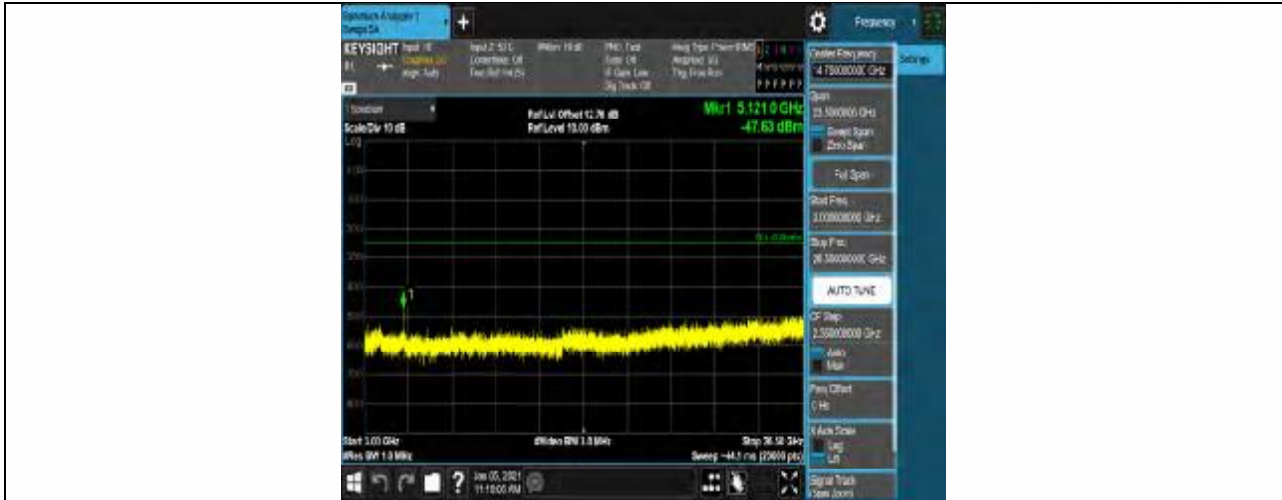

Band7-10MHz-QPSK-21100-1RB#0-Range2:1000~3000MHz

Band7-10MHz-QPSK-21100-1RB#0-Range3:3000~26500MHz

Band7-10MHz-QPSK-21400-1RB#0-Range1:30~1000MHz

Band7-10MHz-QPSK-21400-1RB#0-Range2:1000~3000MHz

Band7-10MHz-QPSK-21400-1RB#0-Range3:3000~26500MHz