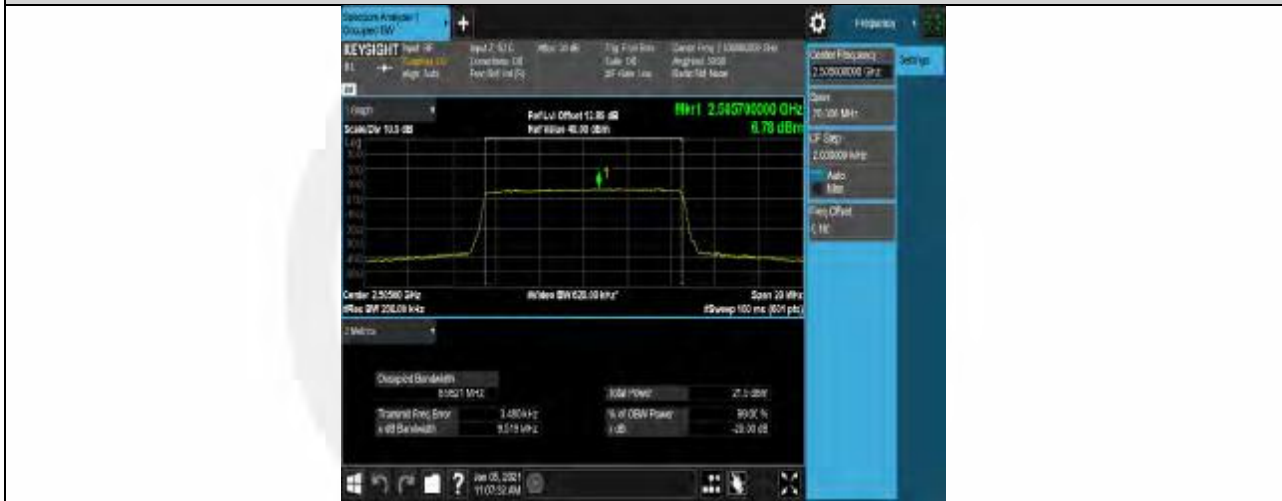

Band7-10MHz-QPSK-20800-50RB#0-8.9613

Band7-10MHz-QPSK-21100-50RB#0-8.9708

Band7-10MHz-QPSK-21400-50RB#0-8.9843

Band7-10MHz-16QAM-20800-50RB#0-8.9521

Band7-10MHz-16QAM-21100-50RB#0-8.9550

Band7-10MHz-16QAM-21400-50RB#0-8.9841