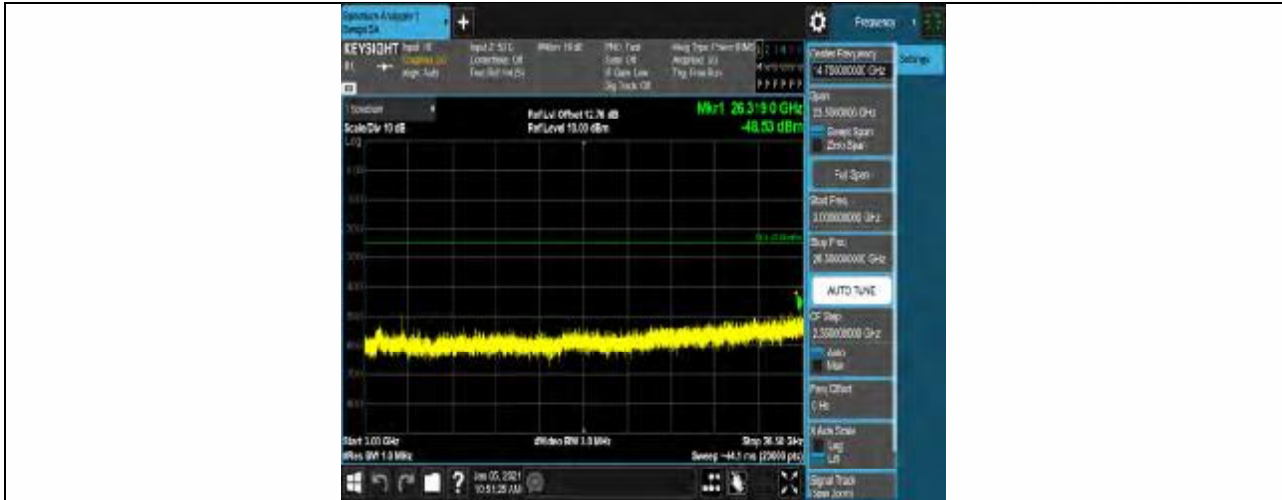

Band7-5MHz-QPSK-21425-1RB#0-Range2:1000~3000MHz

Band7-5MHz-QPSK-21425-1RB#0-Range3:3000~26500MHz

Band7-5MHz-16QAM-20775-1RB#0-Range1:30~1000MHz

Band7-5MHz-16QAM-20775-1RB#0-Range2:1000~3000MHz

Band7-5MHz-16QAM-20775-1RB#0-Range3:3000~26500MHz