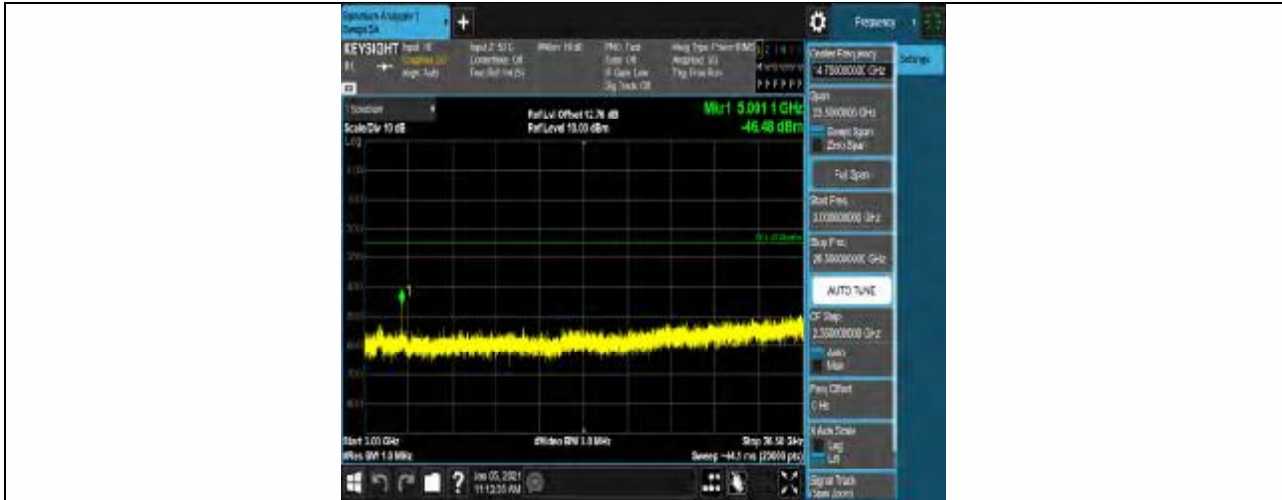

Band7-5MHz-16QAM-21425-1RB#0-Range3:3000~26500MHz

Band7-10MHz-QPSK-20800-1RB#0-Range1:30~1000MHz

Band7-10MHz-QPSK-20800-1RB#0-Range2:1000~3000MHz

Band7-10MHz-QPSK-20800-1RB#0-Range3:3000~26500MHz

Band7-10MHz-QPSK-21100-1RB#0-Range1:30~1000MHz