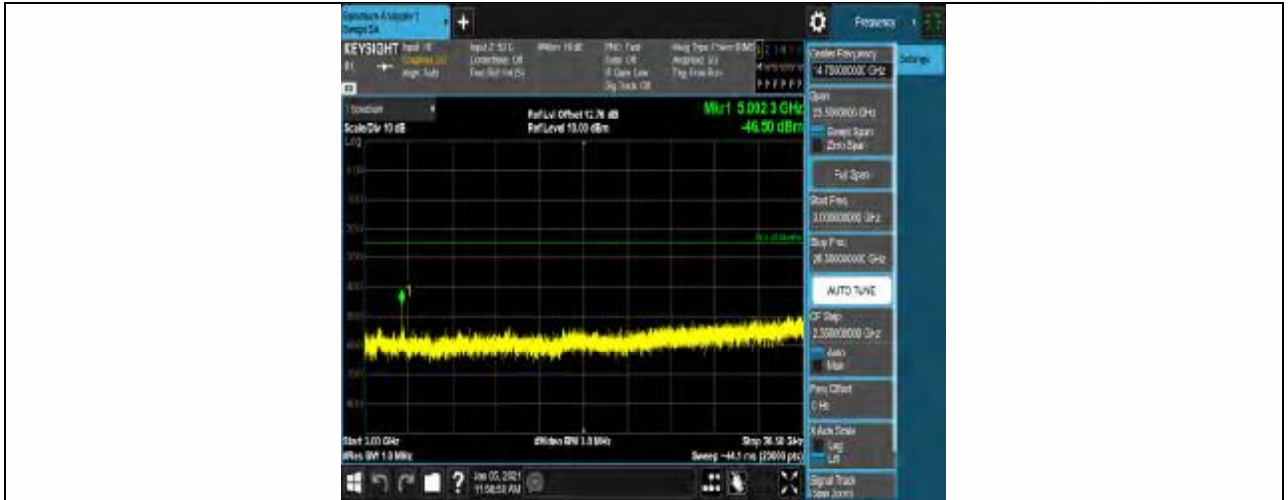

Band7-15MHz-16QAM-21375-1RB#0-Range2:1000~3000MHz

Band7-15MHz-16QAM-21375-1RB#0-Range3:3000~26500MHz

Band7-20MHz-QPSK-20850-1RB#0-Range1:30~1000MHz

Band7-20MHz-QPSK-20850-1RB#0-Range2:1000~3000MHz

Band7-20MHz-QPSK-20850-1RB#0-Range3:3000~26500MHz