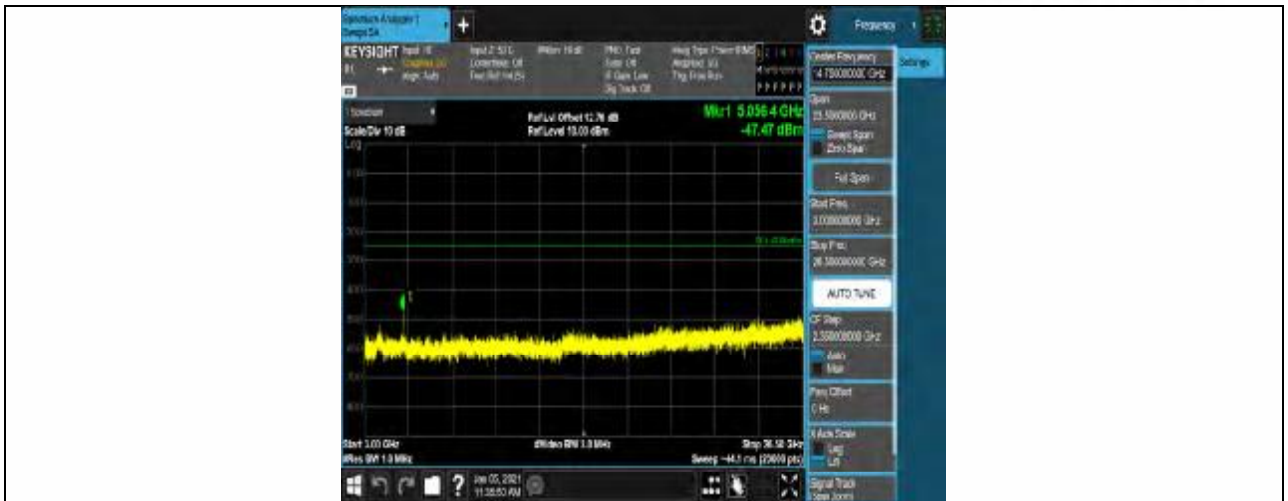

Band7-15MHz-QPSK-20825-1RB#0-Range2:1000~3000MHz

Band7-15MHz-QPSK-20825-1RB#0-Range3:3000~26500MHz

Band7-15MHz-QPSK-21100-1RB#0-Range1:30~1000MHz

Band7-15MHz-QPSK-21100-1RB#0-Range2:1000~3000MHz

Band7-15MHz-QPSK-21100-1RB#0-Range3:3000~26500MHz