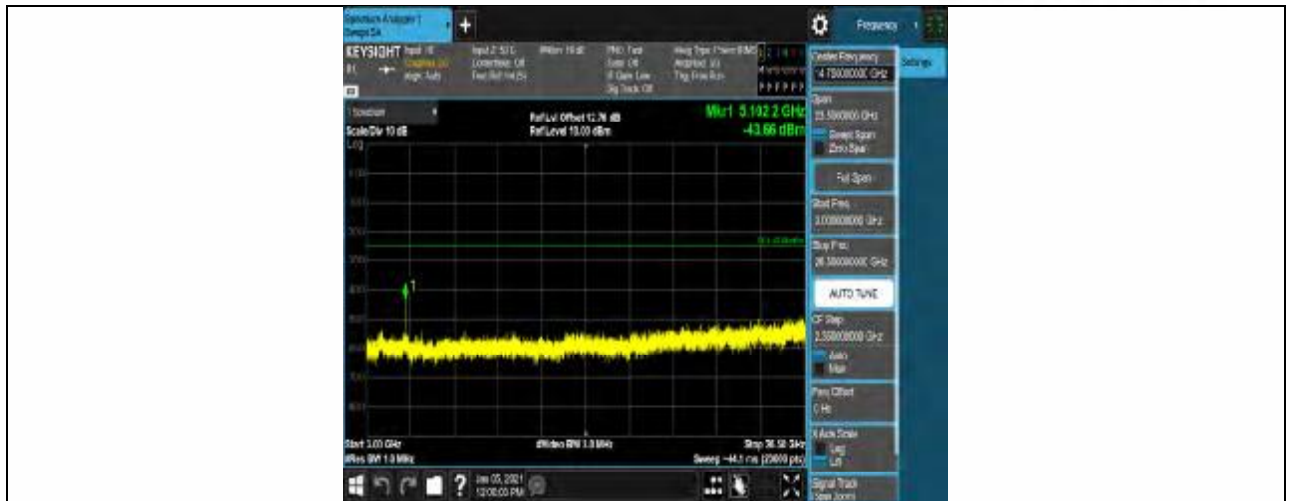

Band7-20MHz-16QAM-21100-1RB#0-Range2:1000~3000MHz

Band7-20MHz-16QAM-21100-1RB#0-Range3:3000~26500MHz

Band7-20MHz-16QAM-21350-1RB#0-Range1:30~1000MHz

Band7-20MHz-16QAM-21350-1RB#0-Range2:1000~3000MHz

Band7-20MHz-16QAM-21350-1RB#0-Range3:3000~26500MHz