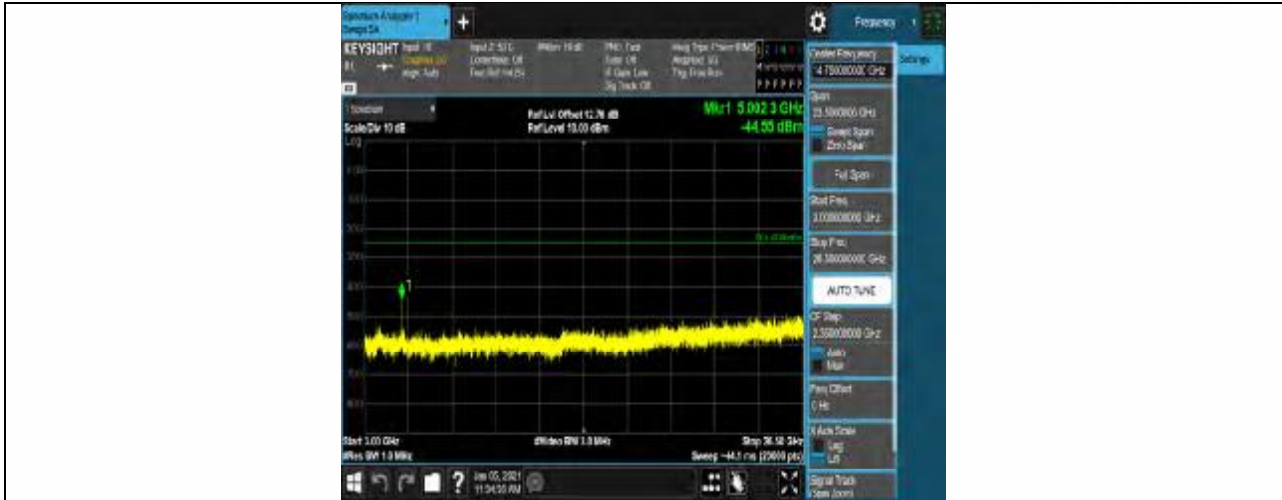

Band7-15MHz-QPSK-20825-1RB#0-Range3:3000~26500MHz