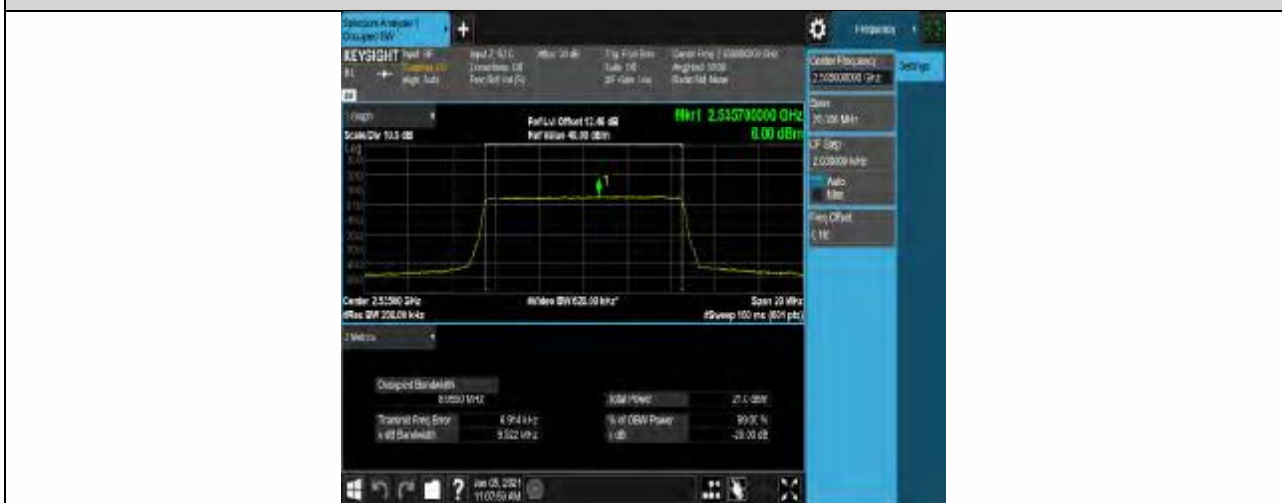

Band7-10MHz-QPSK-20800-50RB#0-8.9613

Band7-10MHz-QPSK-21100-50RB#0-8.9708

Band7-10MHz-QPSK-21400-50RB#0-8.9843

Band7-10MHz-16QAM-20800-50RB#0-8.9521

Band7-10MHz-16QAM-21100-50RB#0-8.9550

Band7-10MHz-16QAM-21400-50RB#0-8.9841