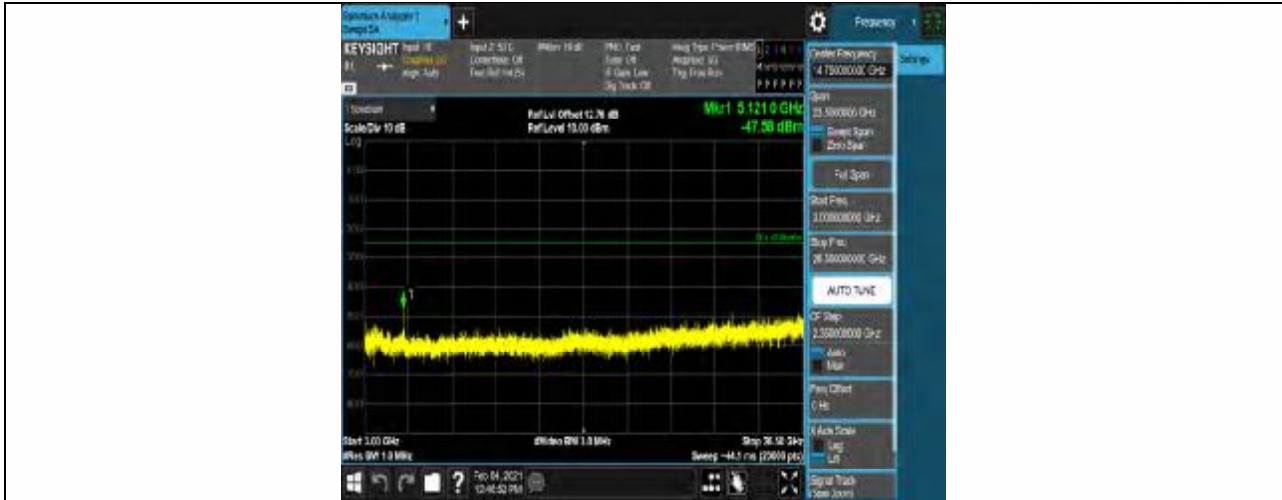

Band7-10MHz-64QAM-21400-1RB#0-Range3:3000~26500MHz