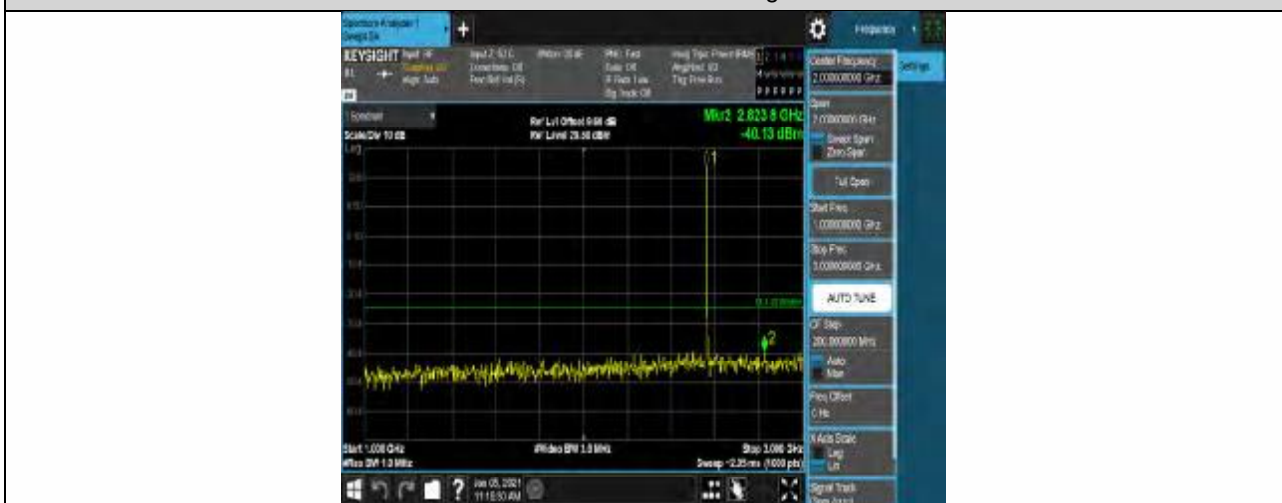

Band7-10MHz-16QAM-21400-1RB#0-Range2:1000~3000MHz