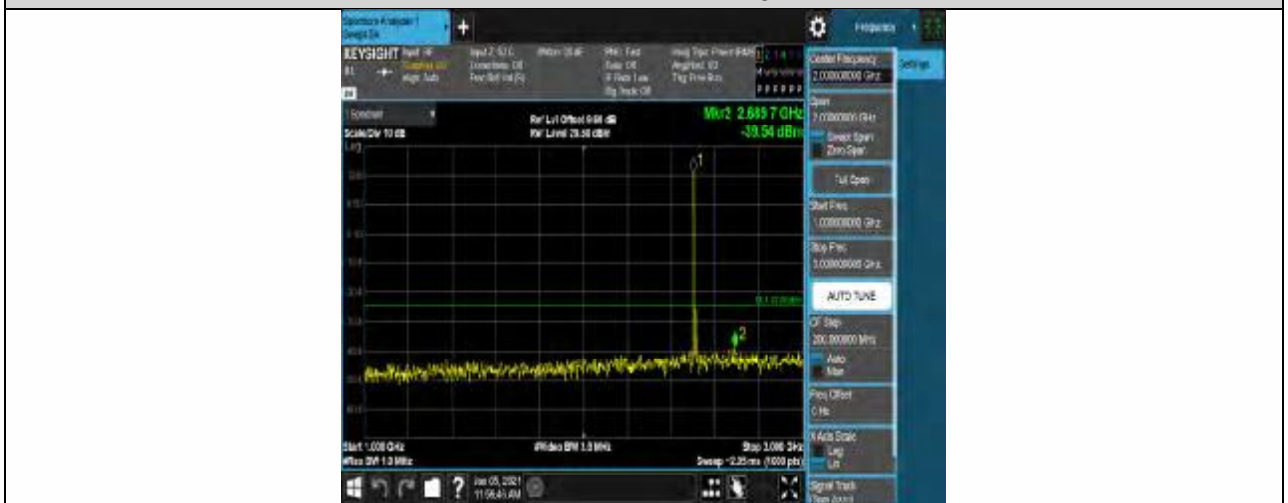

Band7-15MHz-16QAM-21375-1RB#0-Range2:1000~3000MHz

Band7-15MHz-16QAM-21375-1RB#0-Range3:3000~26500MHz

Band7-20MHz-QPSK-20850-1RB#0-Range1:30~1000MHz

Band7-20MHz-QPSK-20850-1RB#0-Range2:1000~3000MHz

Band7-20MHz-QPSK-20850-1RB#0-Range3:3000~26500MHz