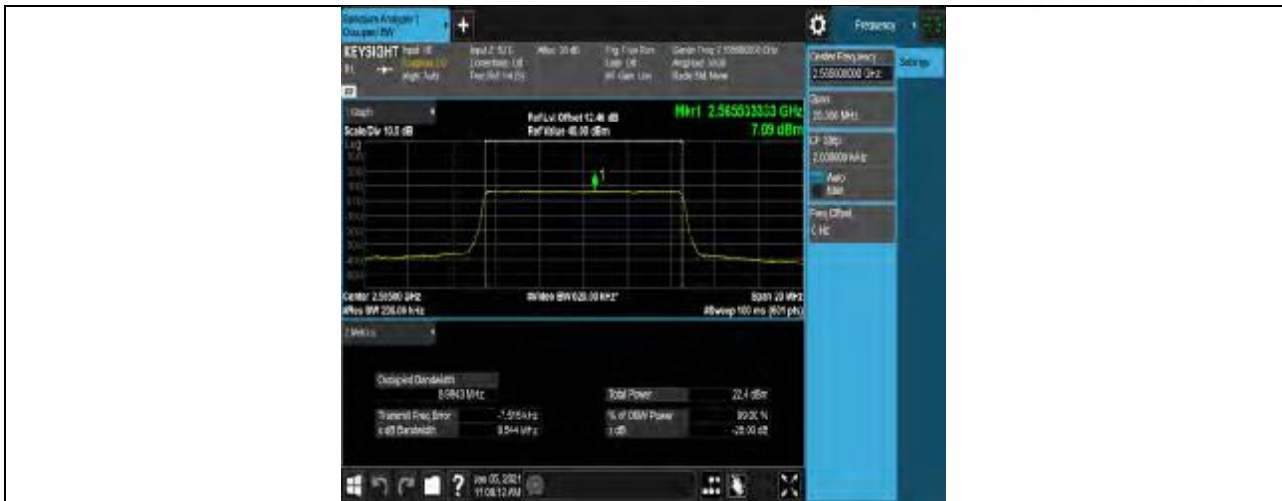

Band7-10MHz-QPSK-21400-50RB#0-8.9843