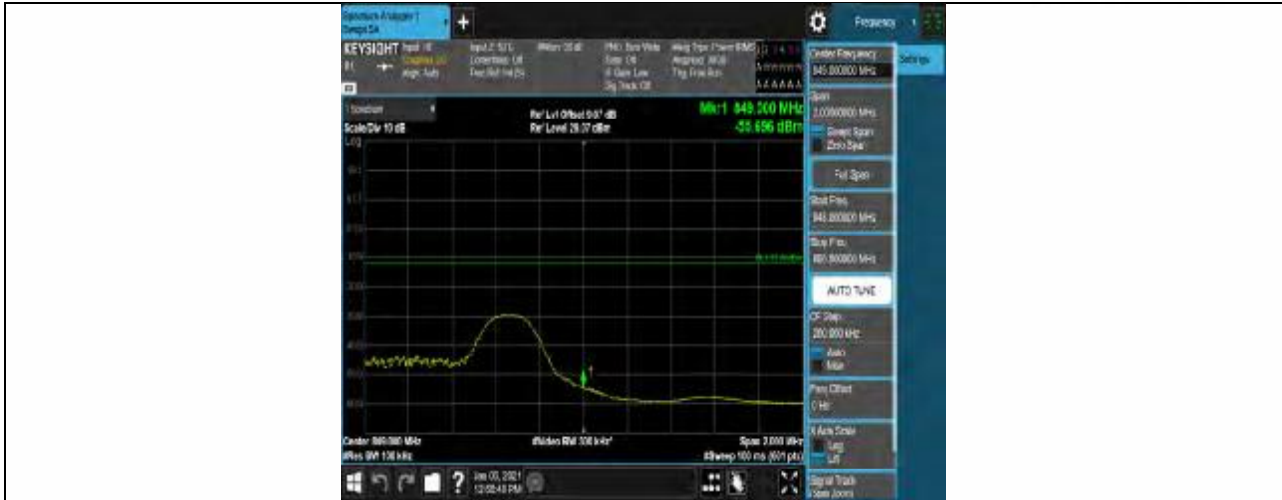

Band5-3MHz-16QAM-20635-1RB#14

Band5-3MHz-16QAM-20635-15RB#0

Band5-5MHz-QPSK-20425-1RB#0

Band5-5MHz-QPSK-20425-1RB#24

Band5-5MHz-QPSK-20425-25RB#0

Band5-5MHz-QPSK-20625-1RB#0

Band5-5MHz-QPSK-20625-1RB#24

Band5-5MHz-QPSK-20625-25RB#0