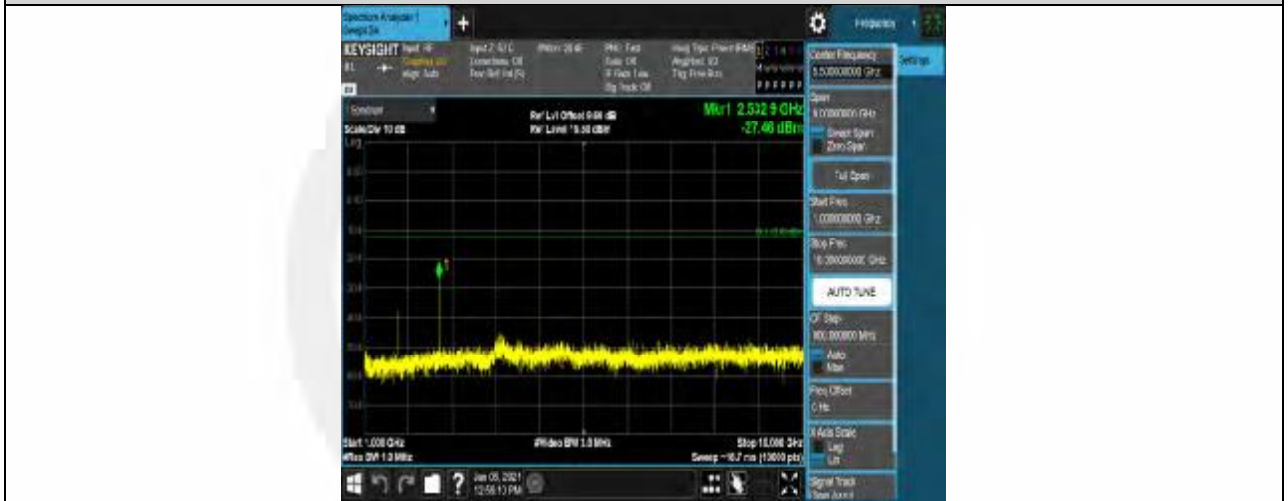

Band5-5MHz-QPSK-20525-1RB#0-Range1:30~1000MHz

Band5-5MHz-QPSK-20525-1RB#0-Range2:1000~10000MHz

Band5-5MHz-QPSK-20625-1RB#0-Range1:30~1000MHz

Band5-5MHz-QPSK-20625-1RB#0-Range2:1000~10000MHz

Band5-5MHz-16QAM-20425-1RB#0-Range1:30~1000MHz