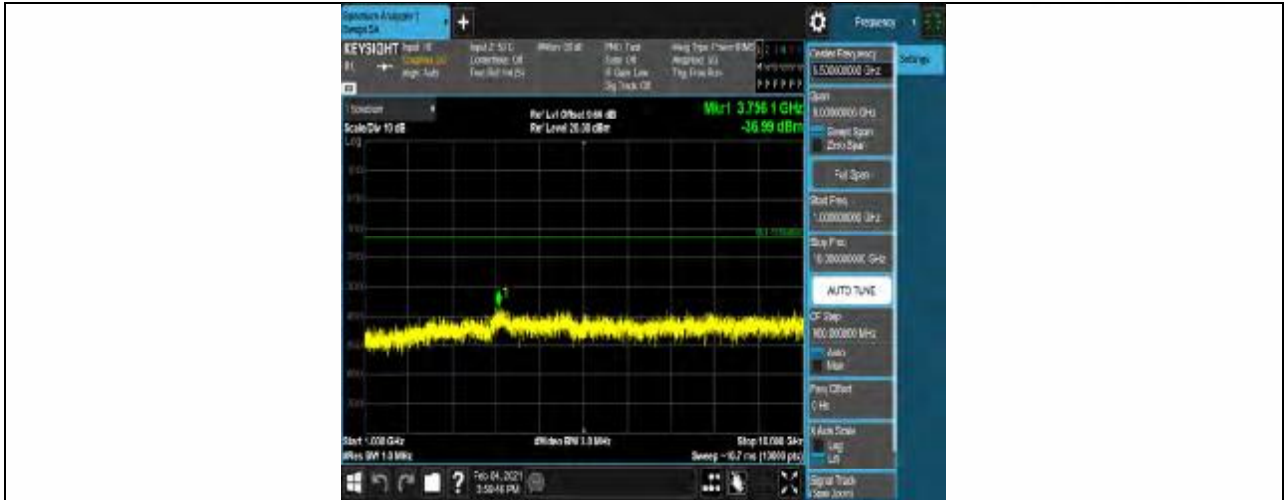

Band5-5MHz-64QAM-20425-1RB#0-Range2:1000~10000MHz

Band5-5MHz-64QAM-20525-1RB#0-Range1:30~1000MHz

Band5-5MHz-64QAM-20525-1RB#0-Range2:1000~10000MHz

Band5-5MHz-64QAM-20625-1RB#0-Range1:30~1000MHz

Band5-5MHz-64QAM-20625-1RB#0-Range2:1000~10000MHz