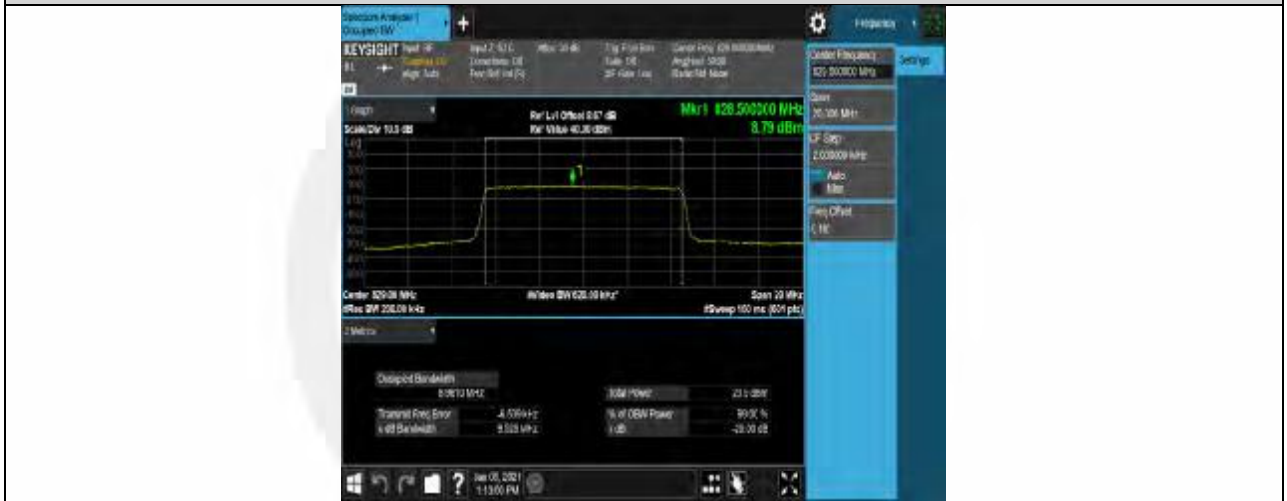

Band5-10MHz-QPSK-20450-50RB#0-8.9610