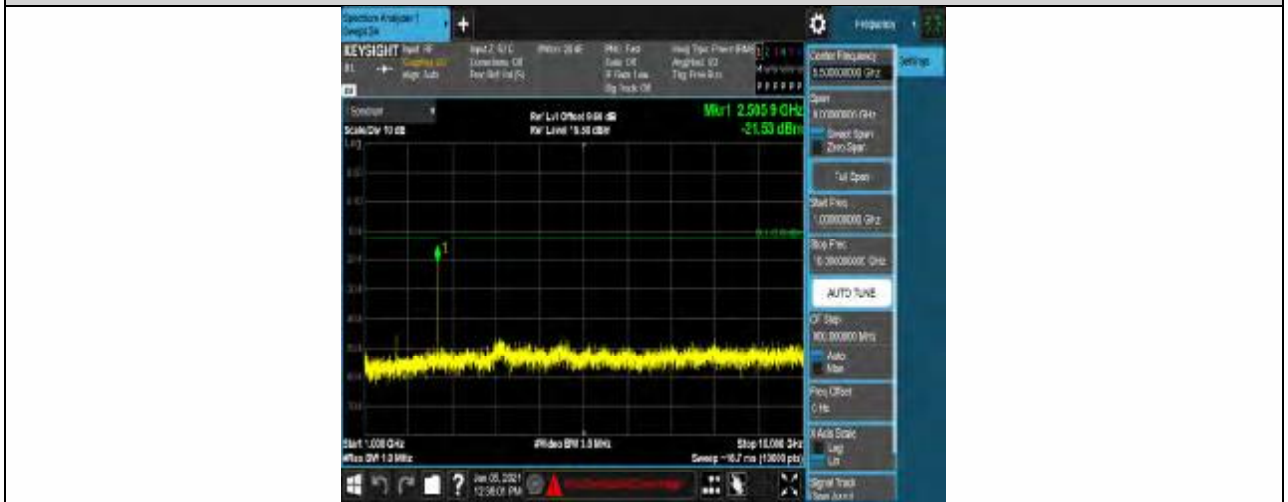

Band5-3MHz-16QAM-20525-1RB#0-Range2:1000~10000MHz