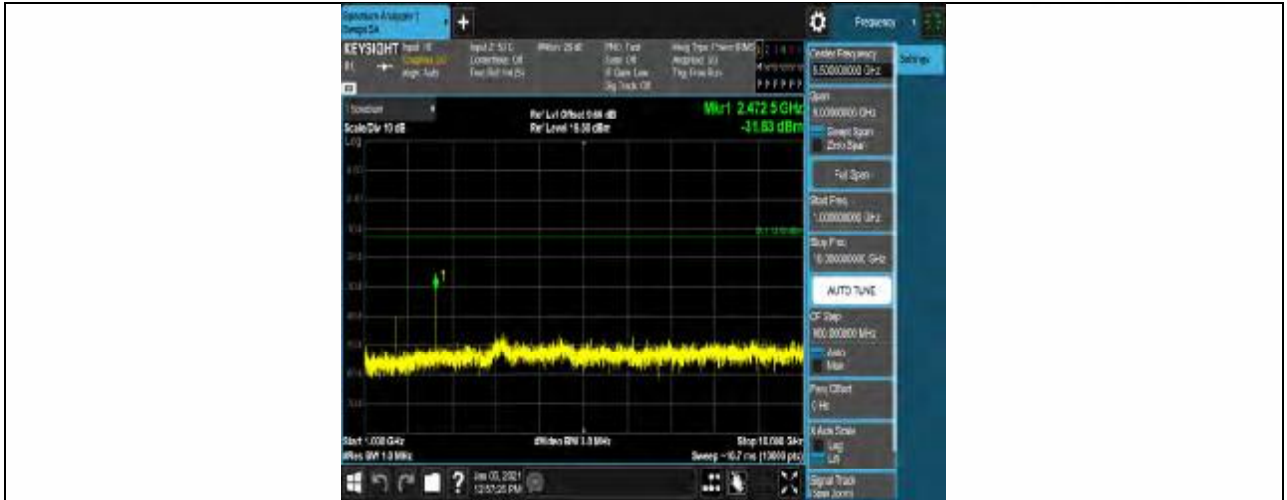

Band5-3MHz-16QAM-20525-1RB#0-Range2:1000~10000MHz

Band5-3MHz-16QAM-20635-1RB#0-Range1:30~1000MHz

Band5-3MHz-16QAM-20635-1RB#0-Range2:1000~10000MHz

Band5-5MHz-QPSK-20425-1RB#0-Range1:30~1000MHz

Band5-5MHz-QPSK-20425-1RB#0-Range2:1000~10000MHz