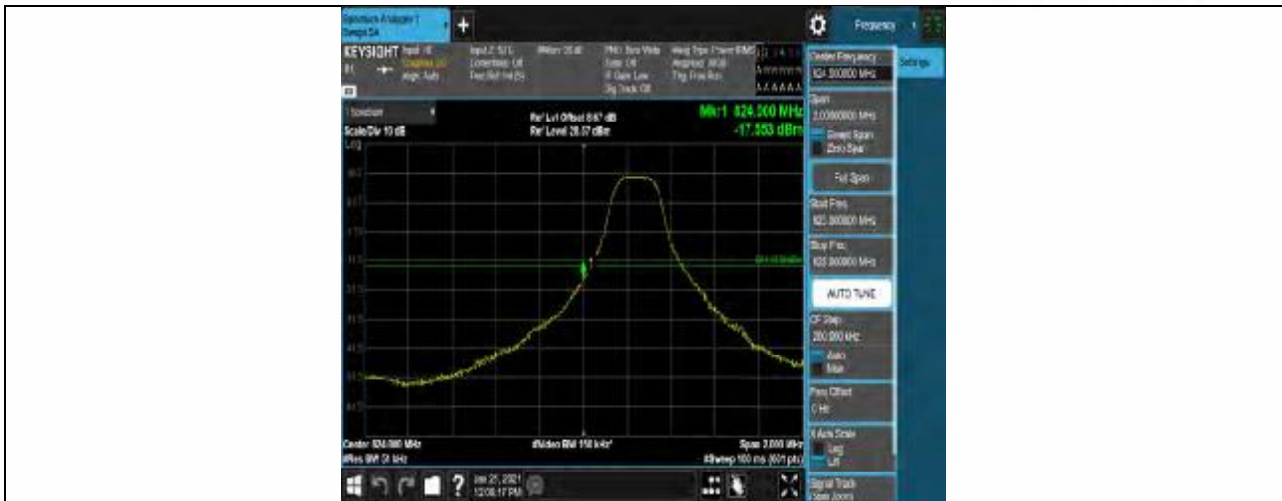

Band5-3MHz-QPSK-20415-15RB#0

Band5-3MHz-QPSK-20635-1RB#0

Band5-3MHz-QPSK-20635-1RB#14

Band5-3MHz-QPSK-20635-15RB#0

Band5-3MHz-16QAM-20415-1RB#0

Band5-3MHz-16QAM-20415-1RB#14

Band5-3MHz-16QAM-20415-15RB#0

Band5-3MHz-16QAM-20635-1RB#0