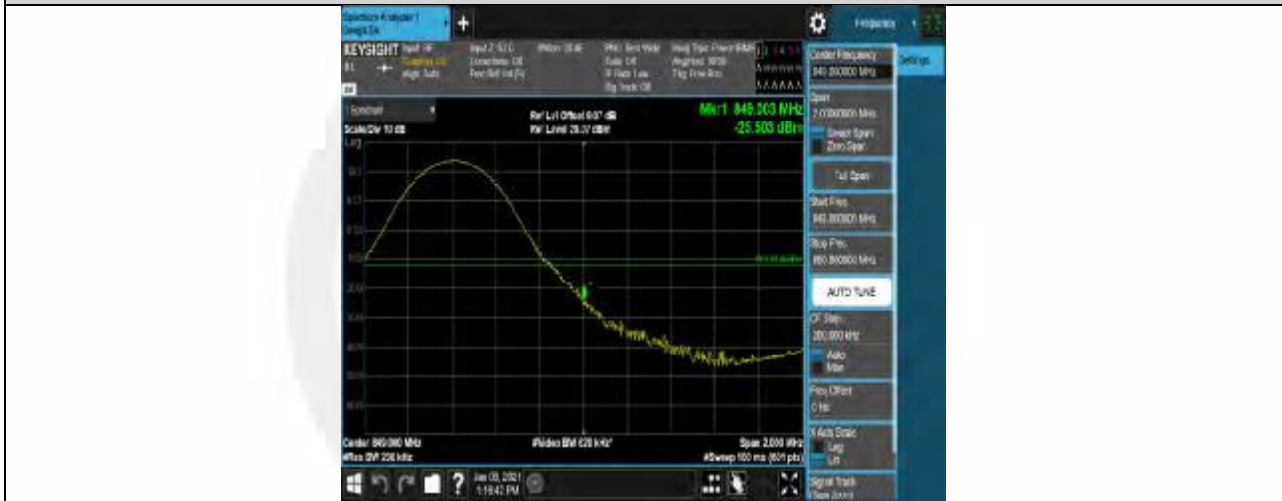

Band5-10MHz-16QAM-20600-1RB#49