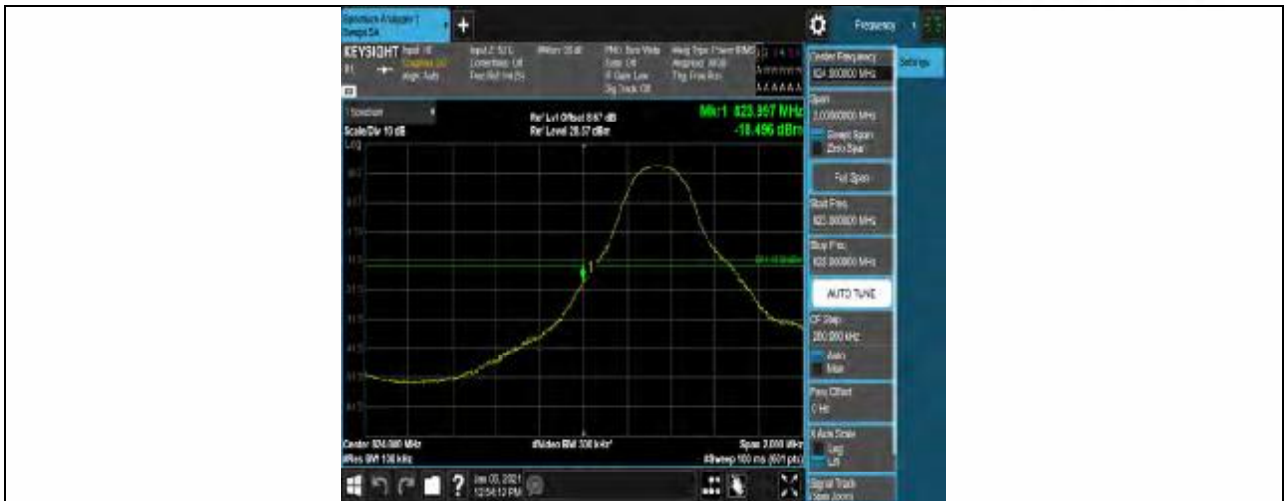

Band5-5MHz-QPSK-20425-1RB#0