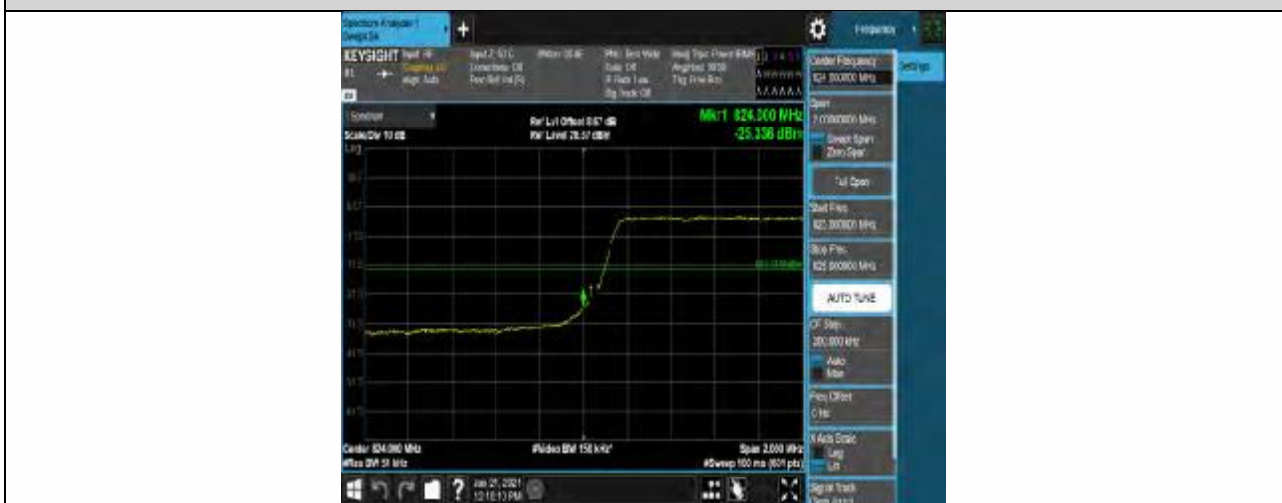

Band5-3MHz-QPSK-20415-15RB#0

Band5-3MHz-QPSK-20635-1RB#0

Band5-3MHz-QPSK-20635-1RB#14

Band5-3MHz-QPSK-20635-15RB#0

Band5-3MHz-16QAM-20415-1RB#0

Band5-3MHz-16QAM-20415-1RB#14

Band5-3MHz-16QAM-20415-15RB#0

Band5-3MHz-16QAM-20635-1RB#0