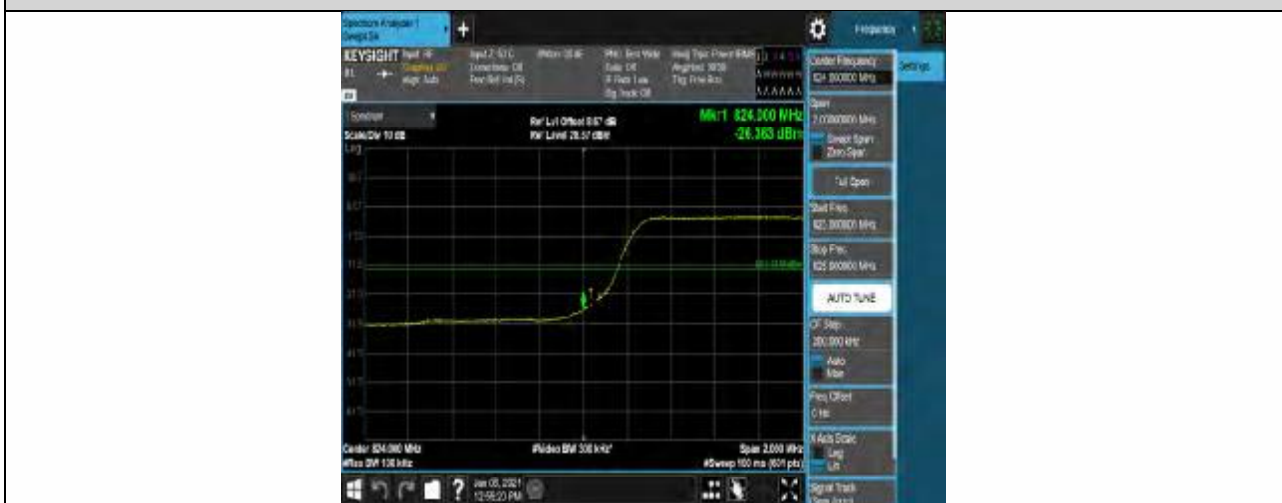

Band5-5MHz-16QAM-20425-25RB#0