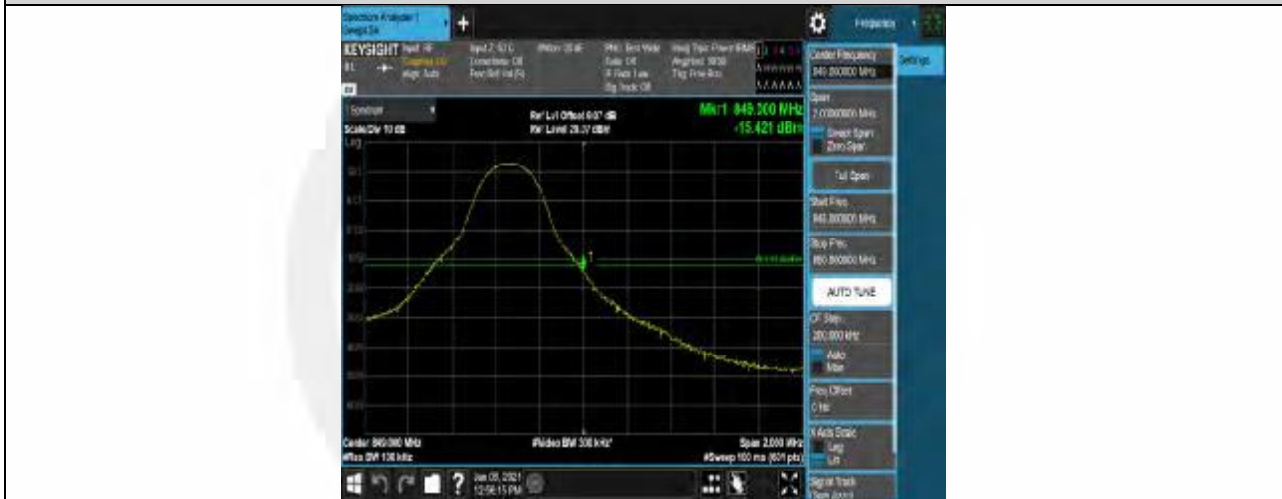

Band5-3MHz-16QAM-20635-1RB#14

Band5-3MHz-16QAM-20635-15RB#0

Band5-5MHz-QPSK-20425-1RB#0

Band5-5MHz-QPSK-20425-1RB#24

Band5-5MHz-QPSK-20425-25RB#0

Band5-5MHz-QPSK-20625-1RB#0

Band5-5MHz-QPSK-20625-1RB#24

Band5-5MHz-QPSK-20625-25RB#0