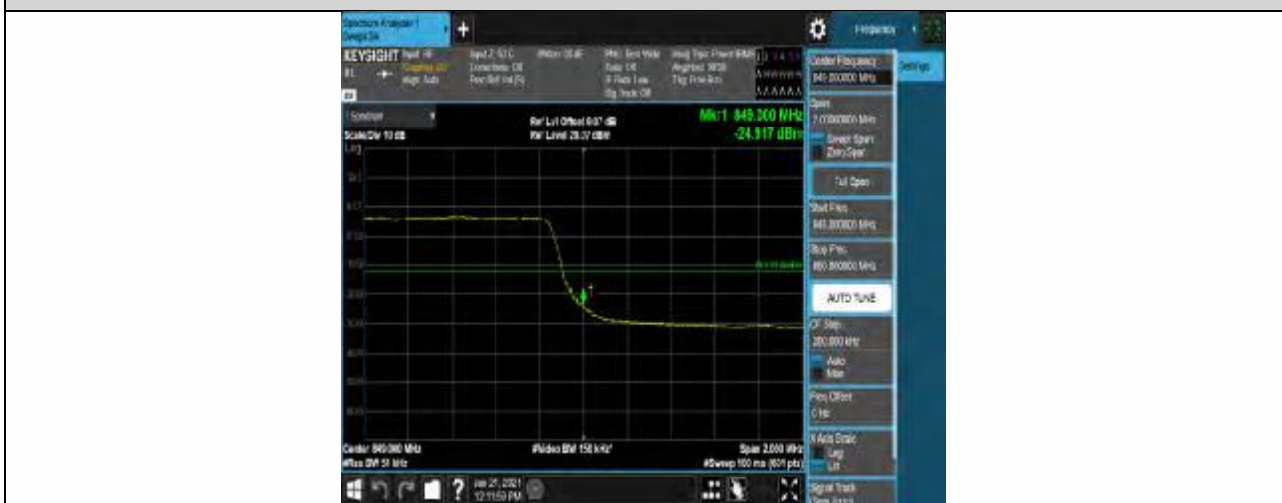

Band5-3MHz-16QAM-20635-15RB#0