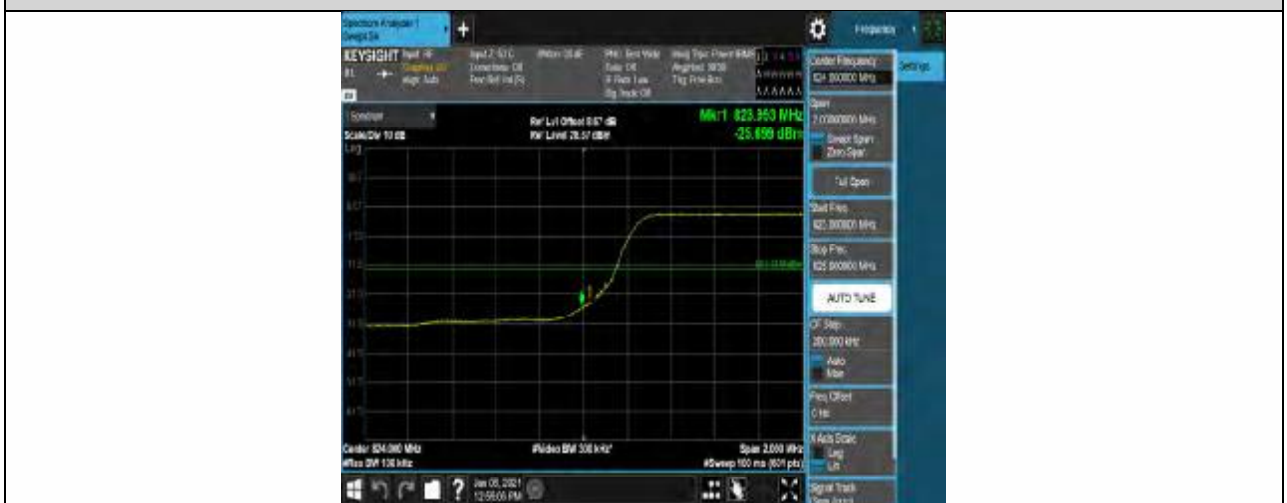

Band5-3MHz-16QAM-20635-1RB#14

Band5-3MHz-16QAM-20635-15RB#0

Band5-5MHz-QPSK-20425-1RB#0

Band5-5MHz-QPSK-20425-1RB#24

Band5-5MHz-QPSK-20425-25RB#0

Band5-5MHz-QPSK-20625-1RB#0

Band5-5MHz-QPSK-20625-1RB#24

Band5-5MHz-QPSK-20625-25RB#0