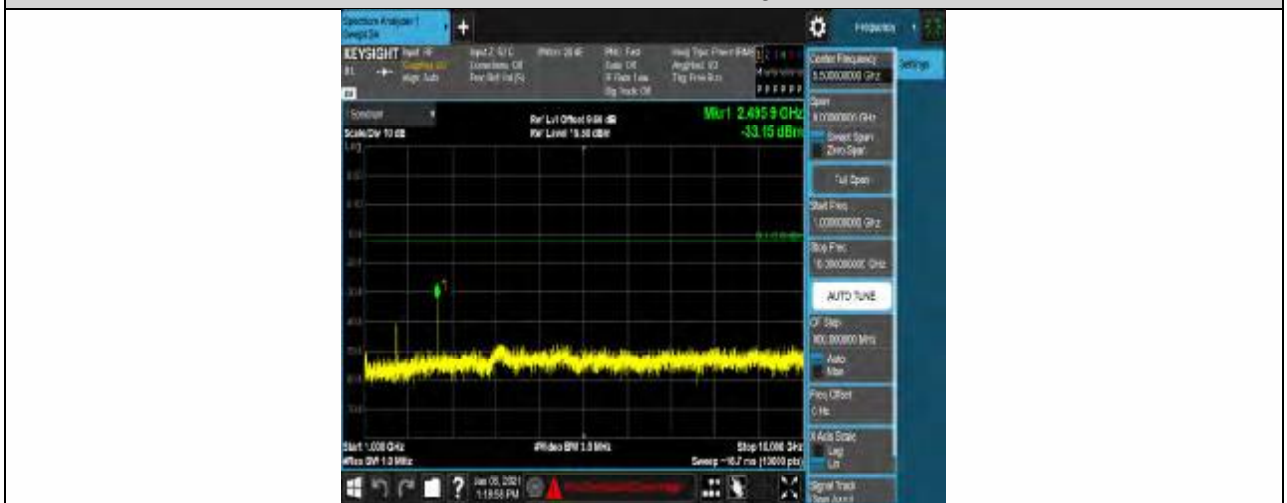

Band5-10MHz-QPSK-20600-1RB#0-Range2:1000~10000MHz

Band5-10MHz-16QAM-20450-1RB#0-Range1:30~1000MHz

Band5-10MHz-16QAM-20450-1RB#0-Range2:1000~10000MHz

Band5-10MHz-16QAM-20525-1RB#0-Range1:30~1000MHz

Band5-10MHz-16QAM-20525-1RB#0-Range2:1000~10000MHz