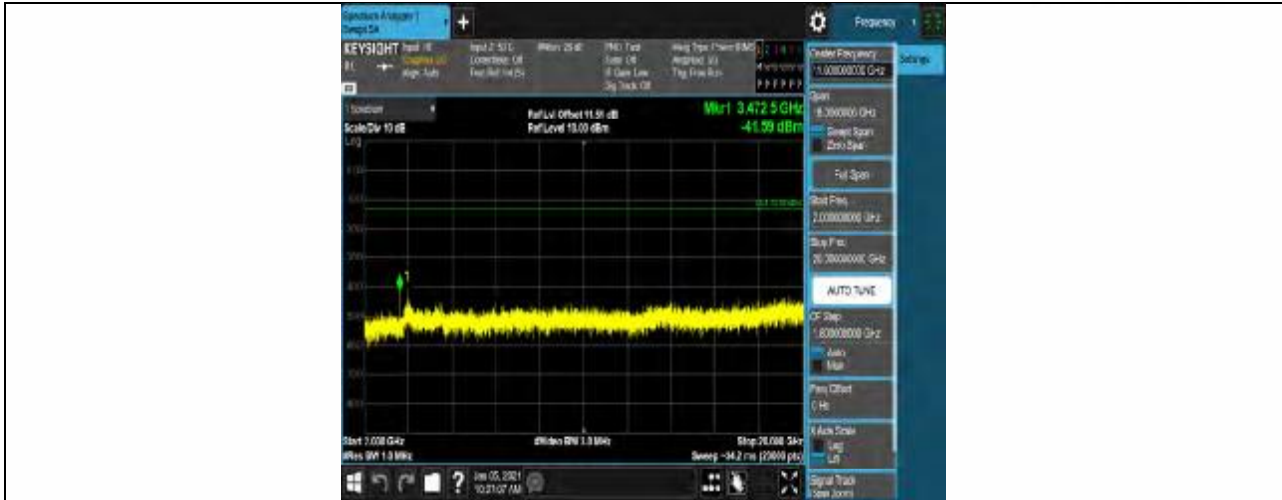

Band4-20MHz-QPSK-20300-1RB#0-Range3:2000~20000MHz