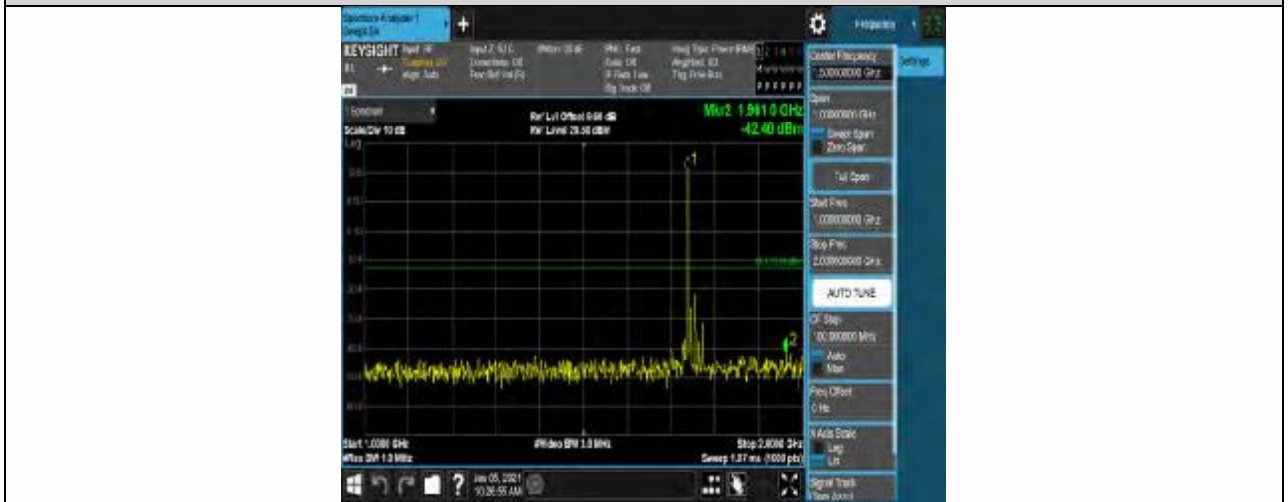

Band4-20MHz-QPSK-20175-1RB#0-Range1:30~1000MHz

Band4-20MHz-QPSK-20175-1RB#0-Range2:1000~2000MHz

Band4-20MHz-QPSK-20175-1RB#0-Range3:2000~20000MHz

Band4-20MHz-QPSK-20300-1RB#0-Range1:30~1000MHz

Band4-20MHz-QPSK-20300-1RB#0-Range2:1000~2000MHz