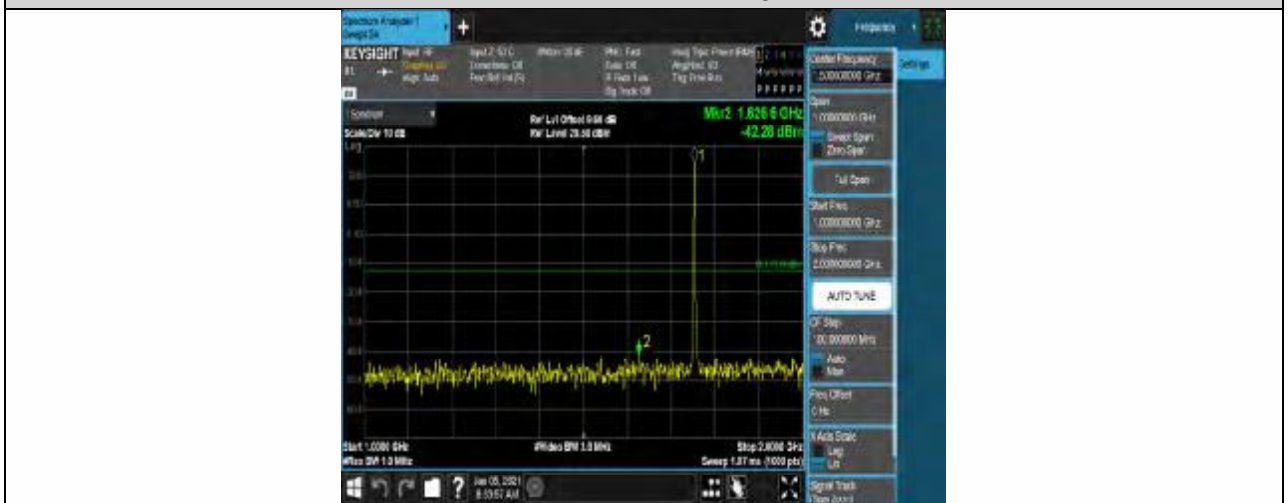

Band4-3MHz-16QAM-20385-1RB#0-Range2:1000~2000MHz