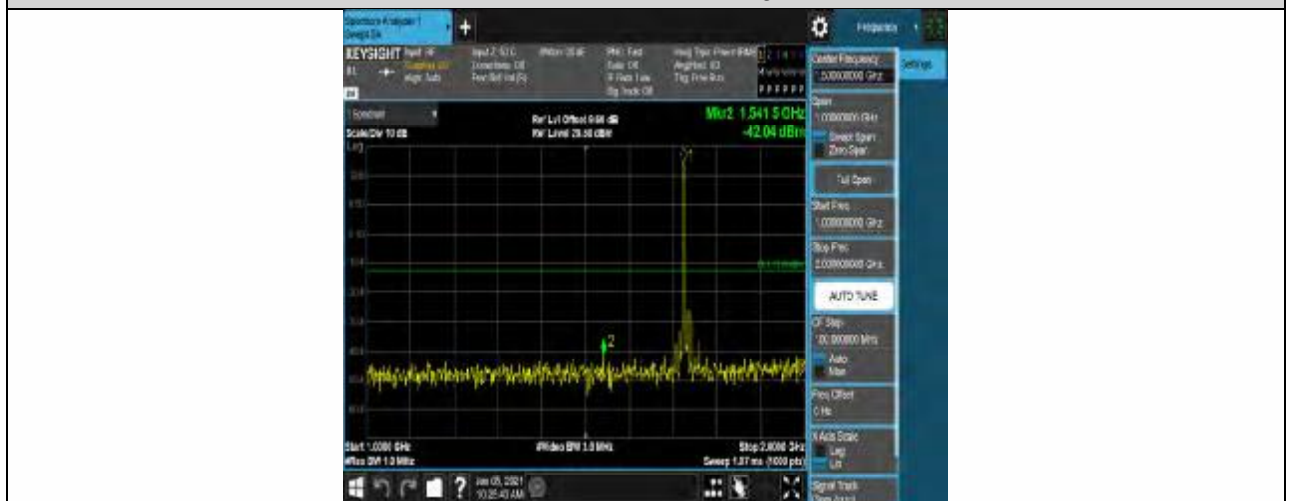

Band4-20MHz-QPSK-20175-1RB#0-Range2:1000~2000MHz