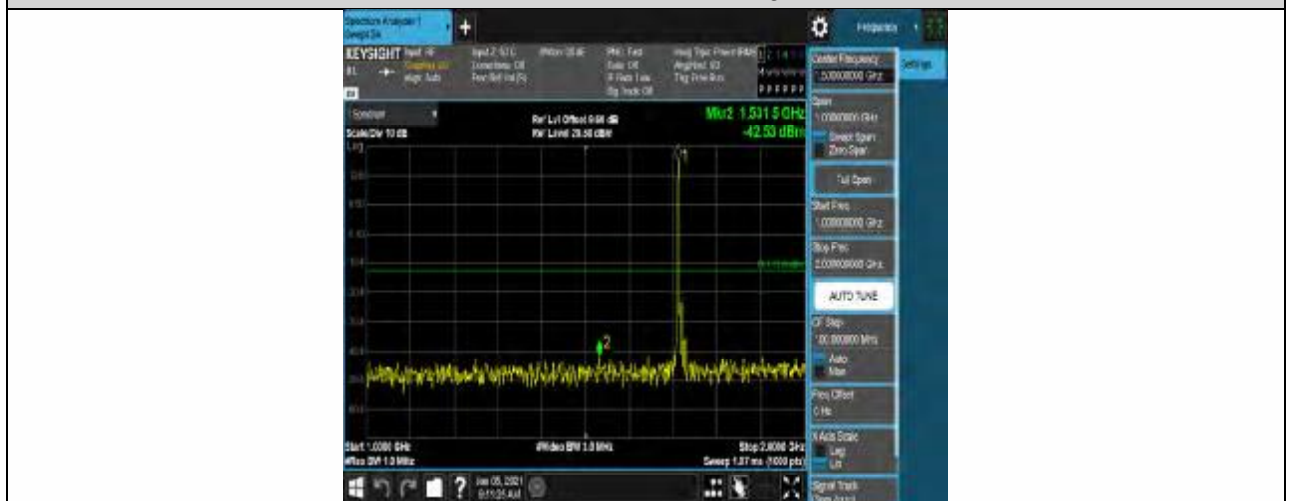

Band4-10MHz-16QAM-20000-1RB#0-Range2:1000~2000MHz