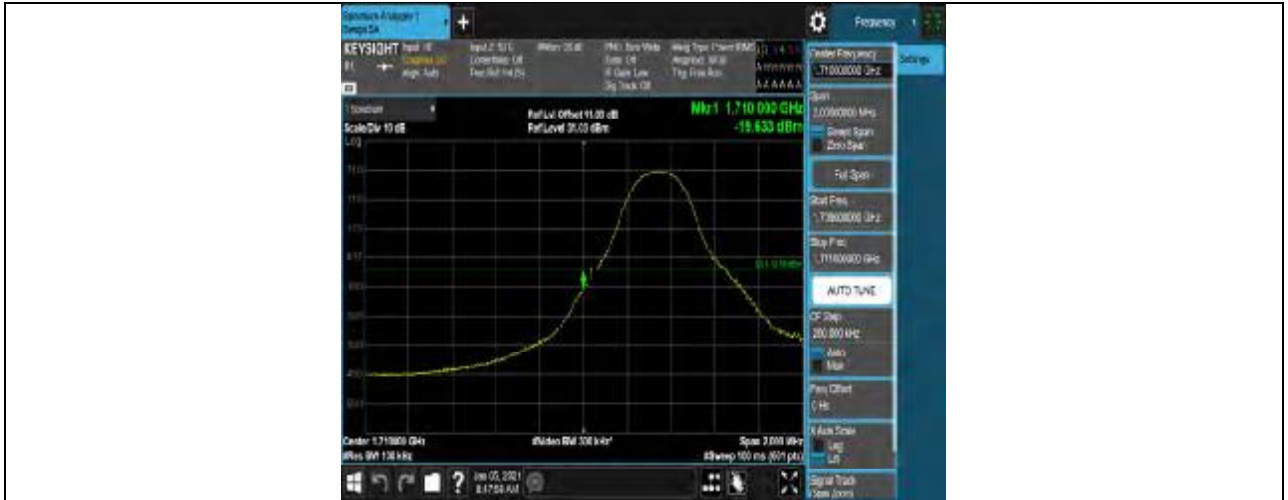

Band4-5MHz-QPSK-19975-1RB#24

Band4-5MHz-QPSK-19975-25RB#0

Band4-5MHz-QPSK-20375-1RB#0

Band4-5MHz-QPSK-20375-1RB#24

Band4-5MHz-QPSK-20375-25RB#0

Band4-5MHz-16QAM-19975-1RB#0

Band4-5MHz-16QAM-19975-1RB#24

Band4-5MHz-16QAM-19975-25RB#0