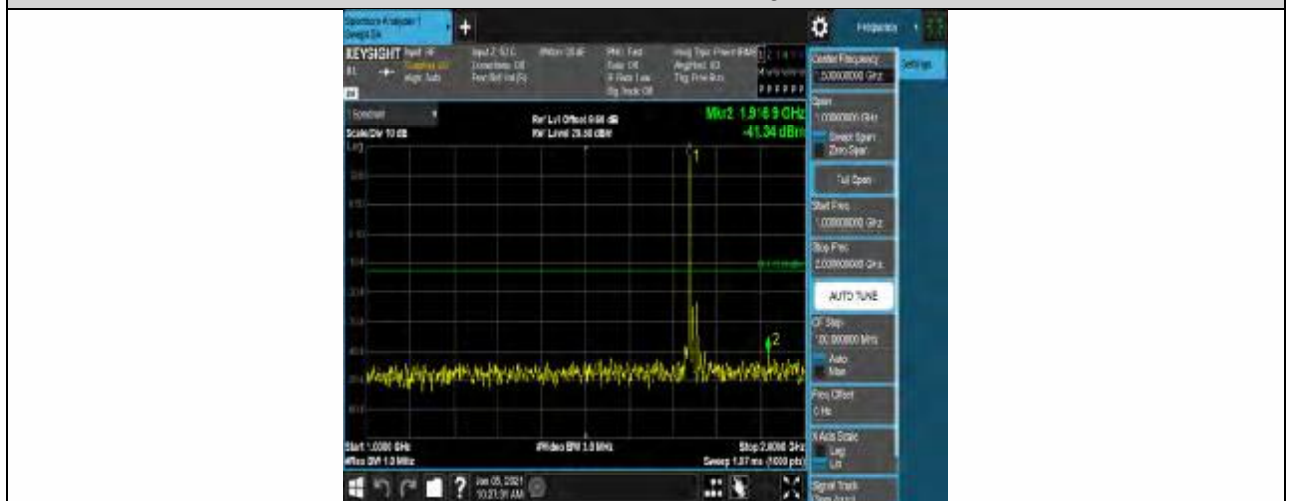

Band4-20MHz-16QAM-20175-1RB#0-Range2:1000~2000MHz

Band4-20MHz-16QAM-20175-1RB#0-Range3:2000~20000MHz

Band4-20MHz-16QAM-20300-1RB#0-Range1:30~1000MHz

Band4-20MHz-16QAM-20300-1RB#0-Range2:1000~2000MHz

Band4-20MHz-16QAM-20300-1RB#0-Range3:2000~20000MHz