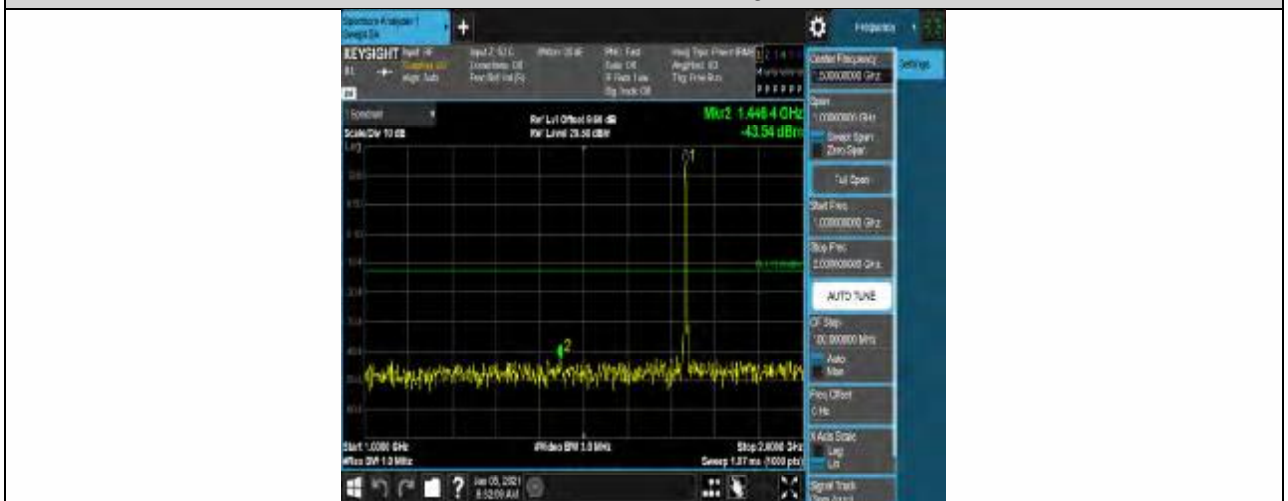

Band4-3MHz-QPSK-19965-1RB#0-Range1:30~1000MHz

Band4-3MHz-QPSK-19965-1RB#0-Range2:1000~2000MHz

Band4-3MHz-QPSK-19965-1RB#0-Range3:2000~20000MHz

Band4-3MHz-QPSK-20175-1RB#0-Range1:30~1000MHz

Band4-3MHz-QPSK-20175-1RB#0-Range2:1000~2000MHz