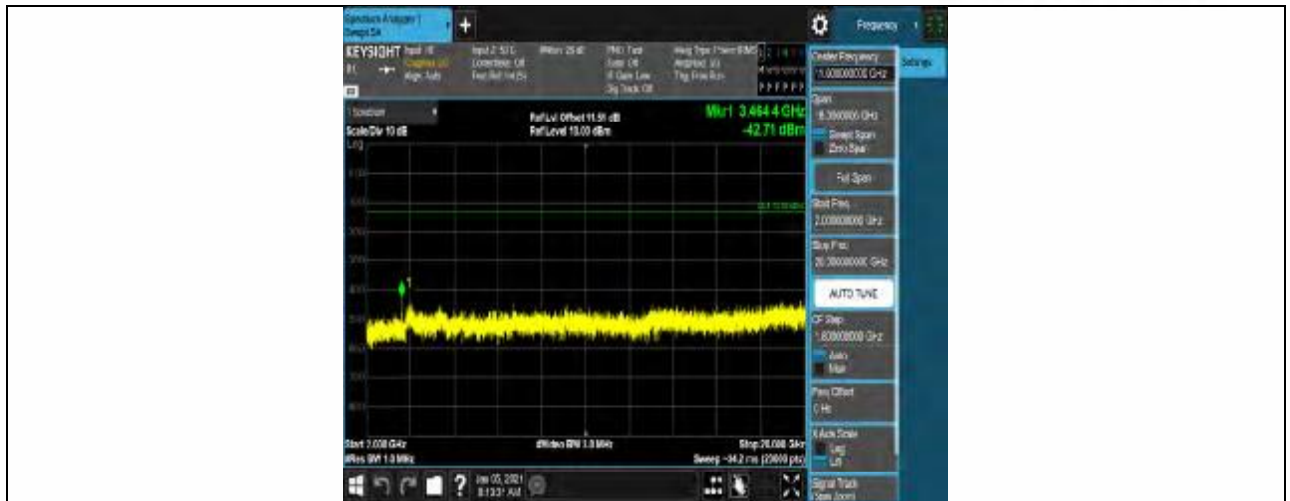

Band4-1.4MHz-QPSK-20175-1RB#0-Range3:2000~20000MHz