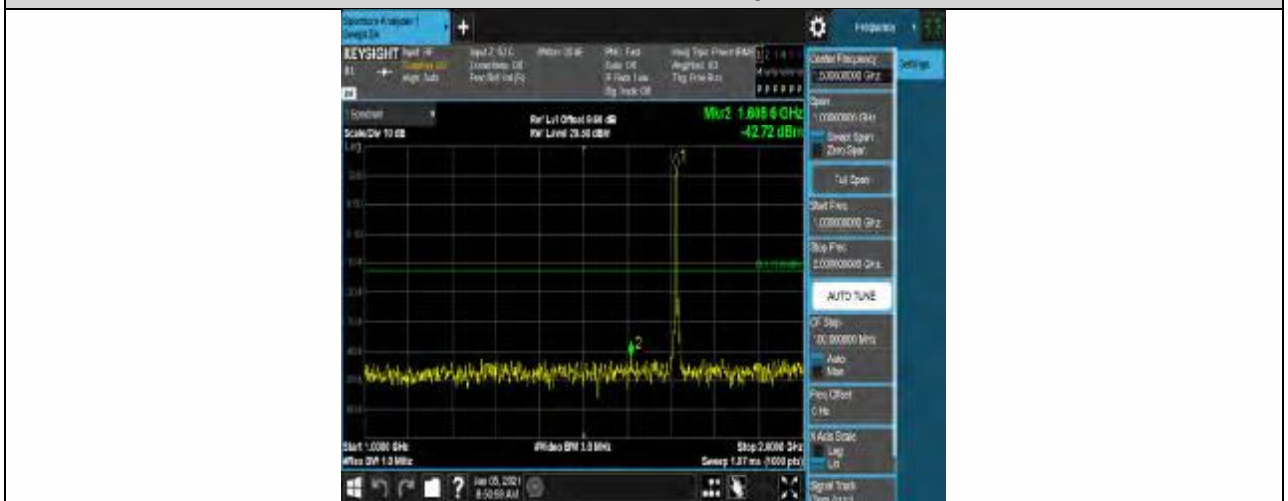

Band4-5MHz-QPSK-19975-1RB#0-Range3:2000~20000MHz

Band4-5MHz-QPSK-20175-1RB#0-Range1:30~1000MHz

Band4-5MHz-QPSK-20175-1RB#0-Range2:1000~2000MHz

Band4-5MHz-QPSK-20175-1RB#0-Range3:2000~20000MHz

Band4-5MHz-QPSK-20375-1RB#0-Range1:30~1000MHz