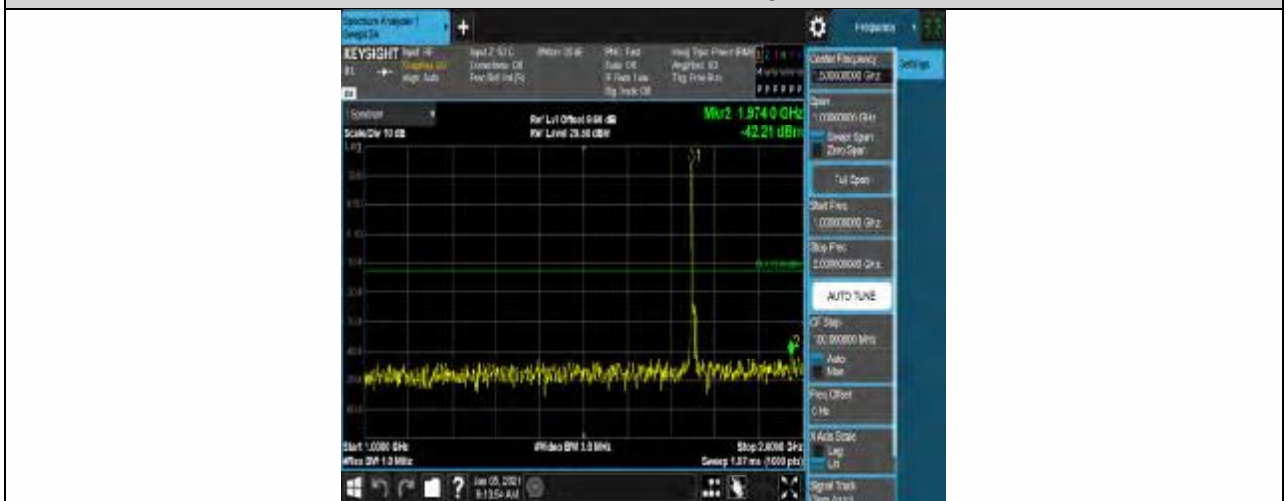

Band4-10MHz-16QAM-20350-1RB#0-Range2:1000~2000MHz