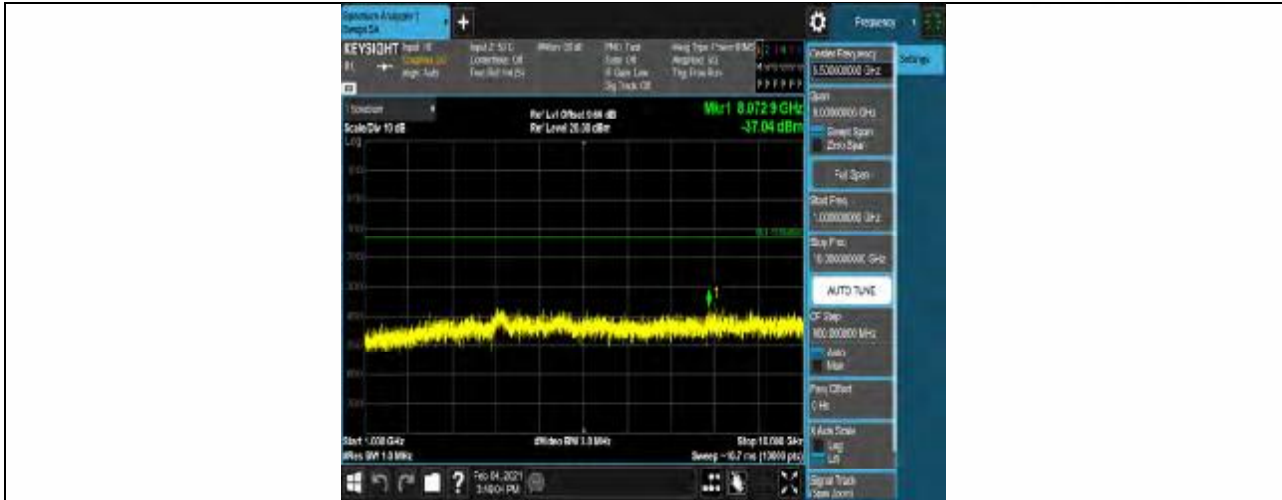

Band5-3MHz-64QAM-20635-1RB#0-Range1:30~1000MHz