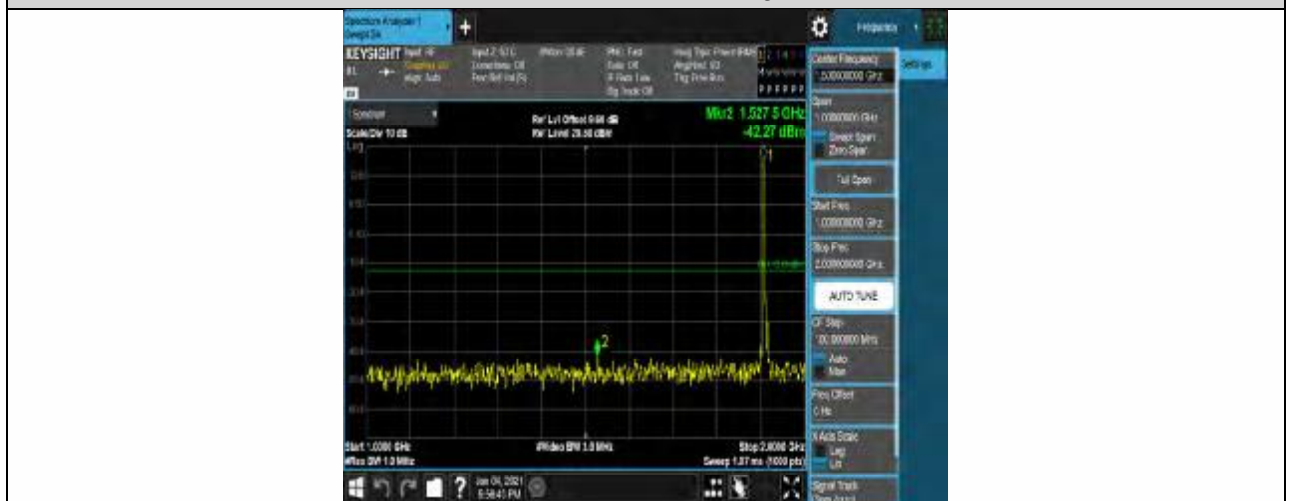

Band2-5MHz-16QAM-18900-1RB#0-Range1:30~1000MHz

Band2-5MHz-16QAM-18900-1RB#0-Range2:1000~2000MHz

Band2-5MHz-16QAM-18900-1RB#0-Range3:2000~20000MHz

Band2-5MHz-16QAM-19175-1RB#0-Range1:30~1000MHz

Band2-5MHz-16QAM-19175-1RB#0-Range2:1000~2000MHz