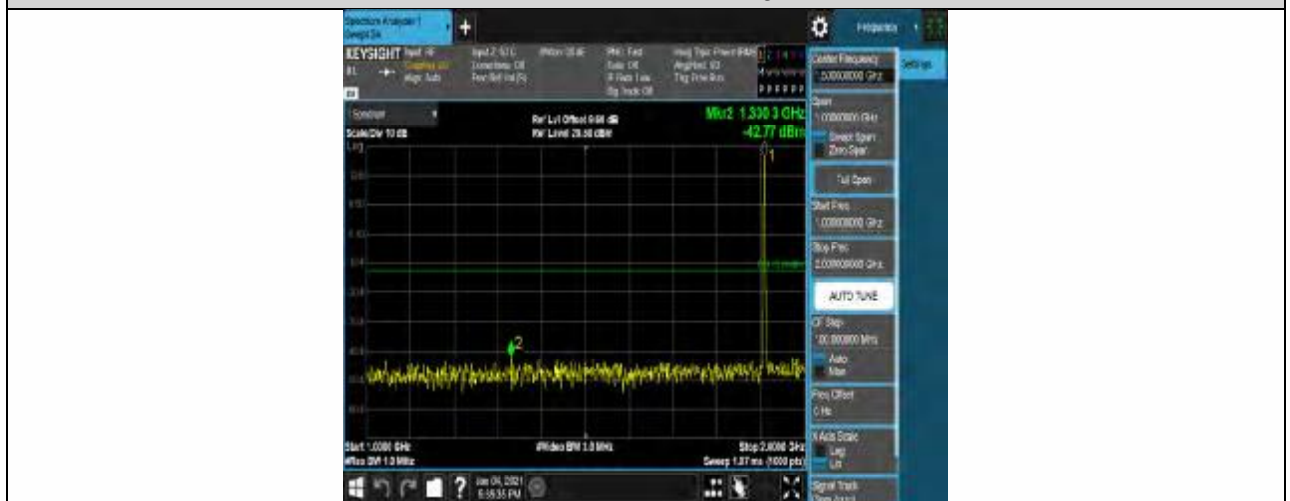

Band2-3MHz-16QAM-19185-1RB#0-Range2:1000~2000MHz