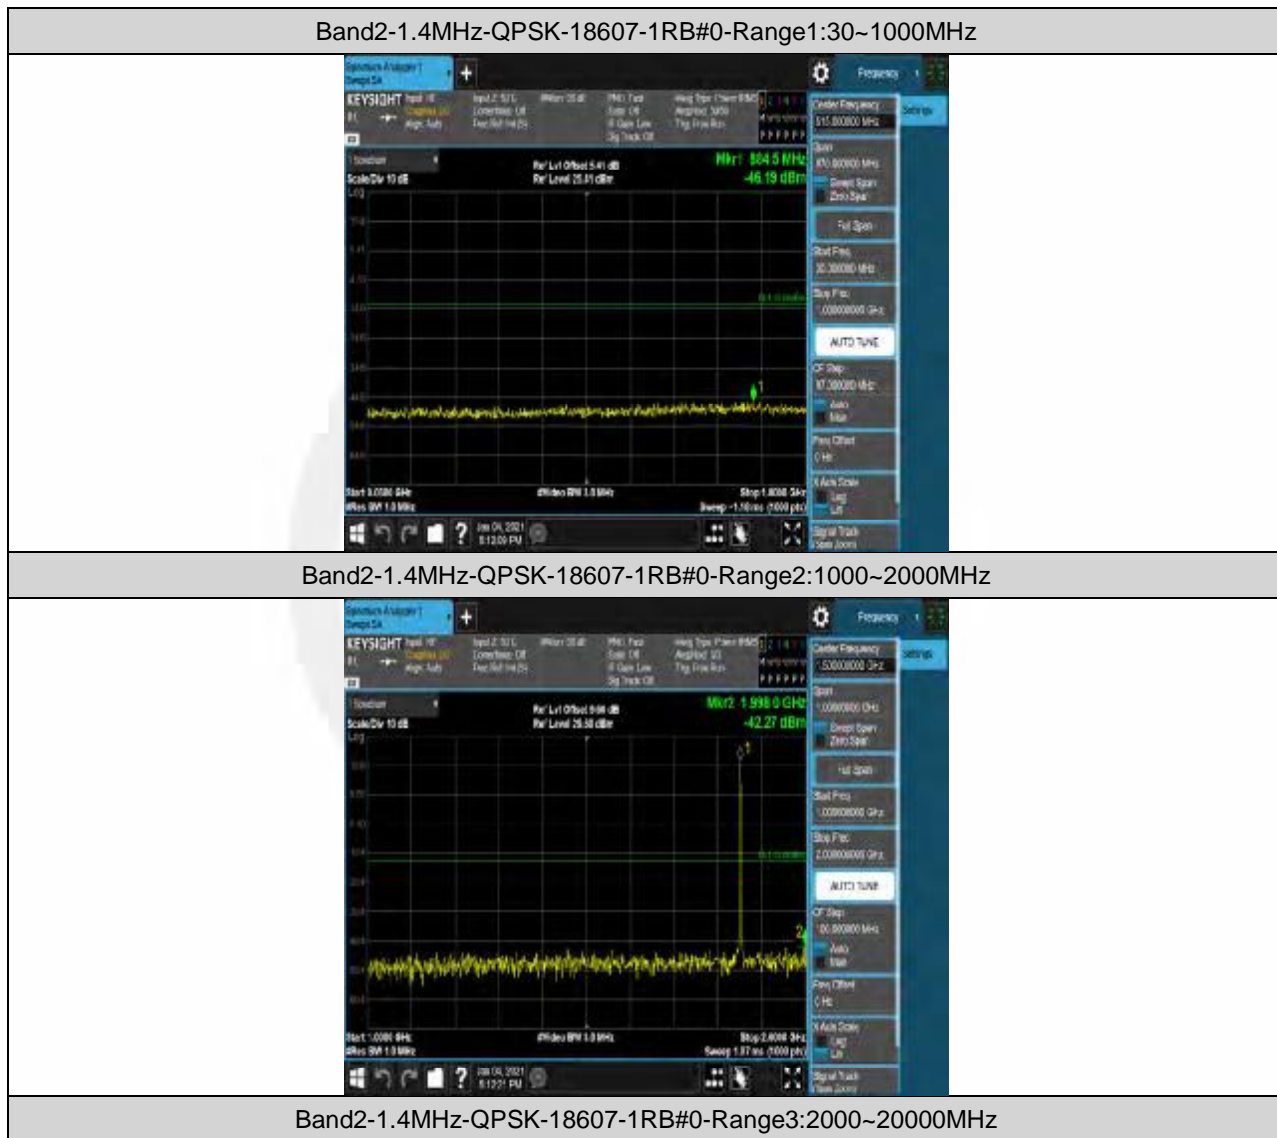

Band2	20MHz	16QAM	19100	1RB#0	Range1:30~1000MHz	-46.46	PASS
Band2	20MHz	16QAM	19100	1RB#0	Range2:1000~2000MHz	-42.16	PASS
Band2	20MHz	16QAM	19100	1RB#0	Range3:2000~20000MHz	-44.73	PASS

Test Graphs