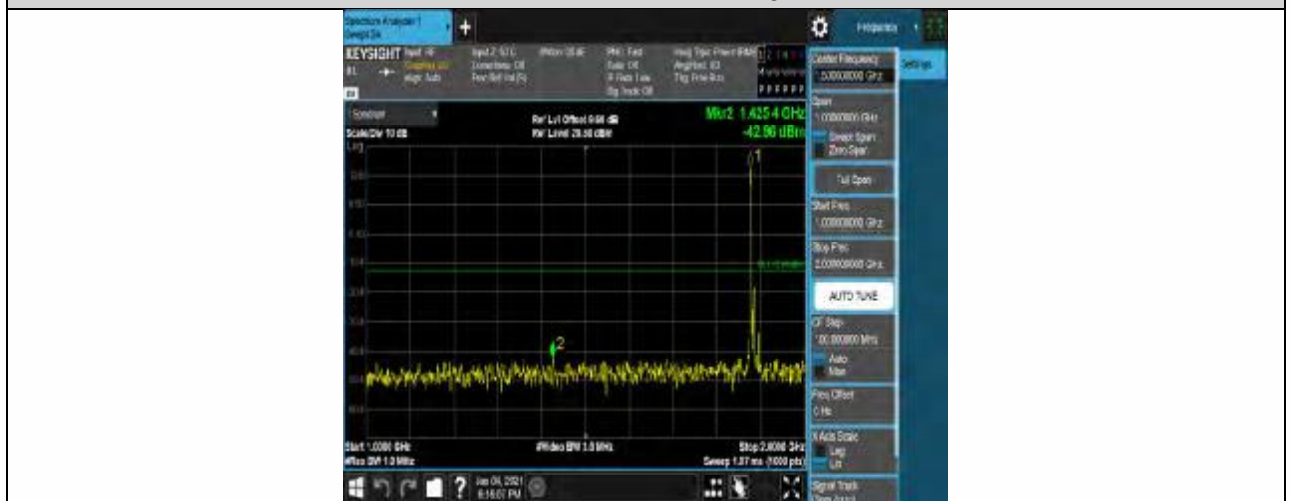

Band2-10MHz-16QAM-18650-1RB#0-Range1:30~1000MHz

Band2-10MHz-16QAM-18650-1RB#0-Range2:1000~2000MHz

Band2-10MHz-16QAM-18650-1RB#0-Range3:2000~20000MHz

Band2-10MHz-16QAM-18900-1RB#0-Range1:30~1000MHz

Band2-10MHz-16QAM-18900-1RB#0-Range2:100~200MHz