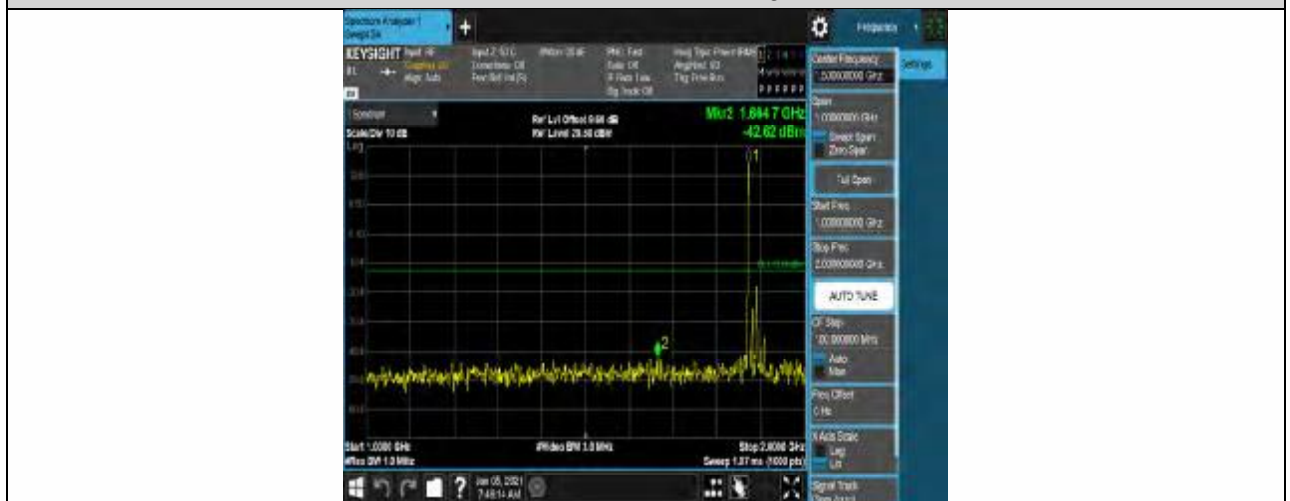

Band2-20MHz-16QAM-18900-1RB#0-Range2:1000~2000MHz