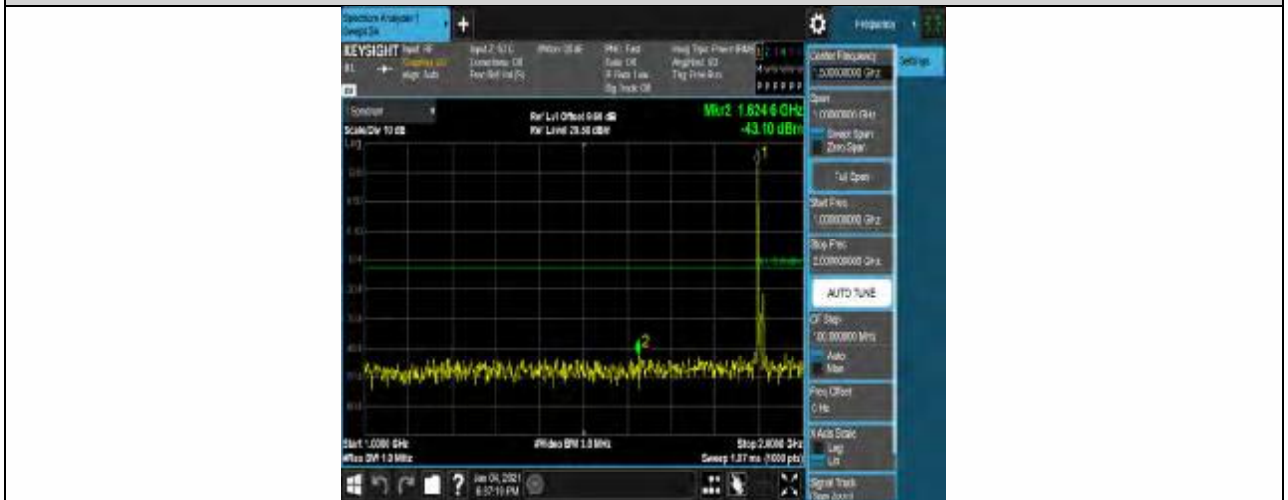

Band2-15MHz-QPSK-19125-1RB#0-Range2:1000~2000MHz