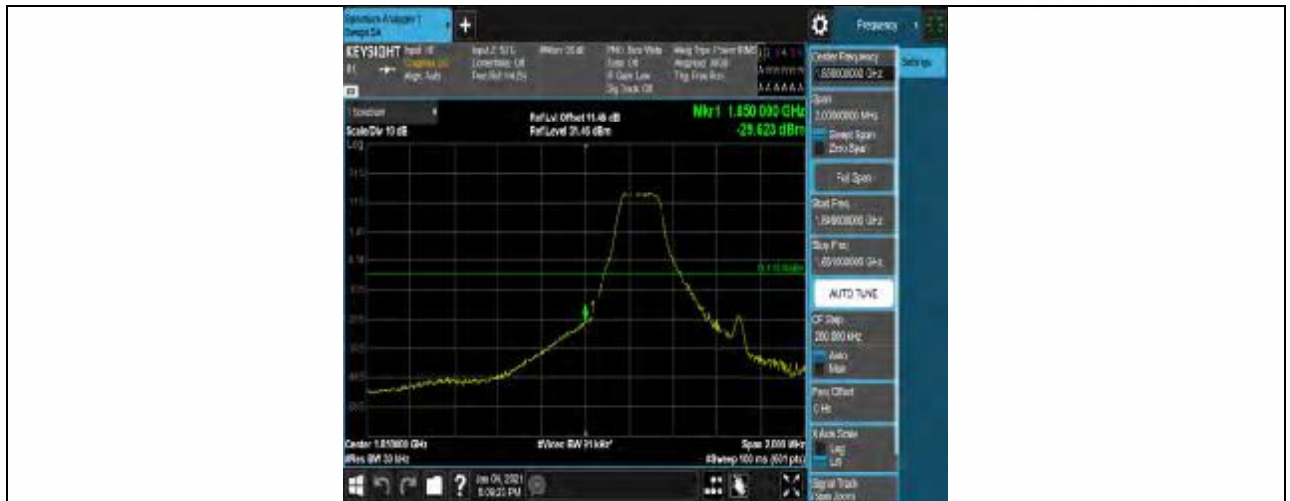

Band2-1.4MHz-16QAM-18607-1RB#0