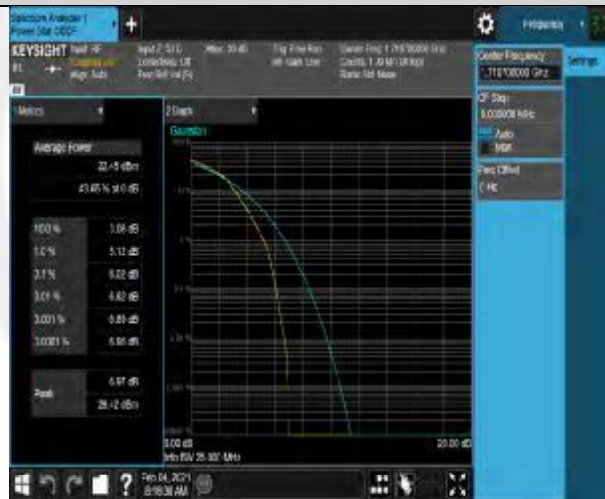

Band4-1.4MHz-64QAM-19957-6RB#0