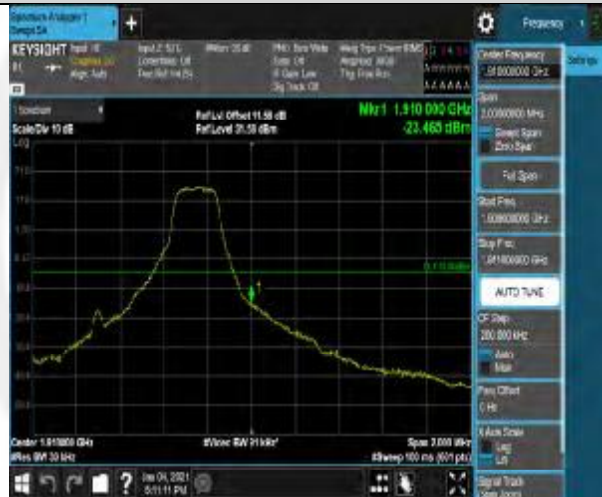

Band2	20MHz	16QAM	19100	1RB#99	PASS
Band2	20MHz	16QAM	19100	100RB#0	PASS

Test Graphs

Band2-1.4MHz-QPSK-18607-1RB#0

Band2-1.4MHz-QPSK-18607-1RB#5

Band2-1.4MHz-QPSK-18607-6RB#0

Band2-1.4MHz-QPSK-19193-1RB#0

Band2-1.4MHz-QPSK-19193-1RB#5