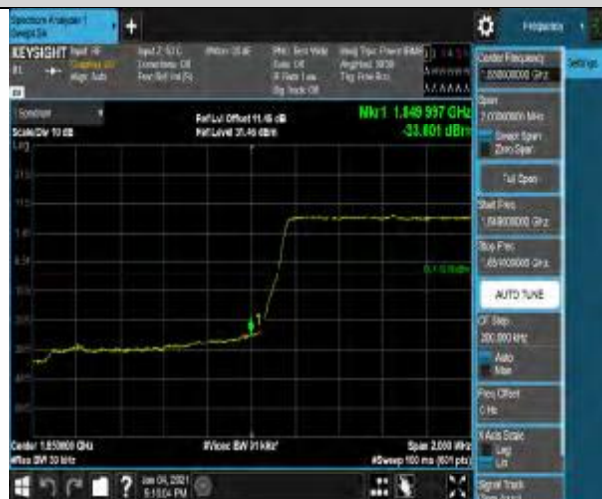

Band2	20MHz	16QAM	19100	1RB#99	PASS
Band2	20MHz	16QAM	19100	100RB#0	PASS

Test Graphs

Band2-1.4MHz-QPSK-18607-1RB#0

Band2-1.4MHz-QPSK-18607-1RB#5

Band2-1.4MHz-QPSK-18607-6RB#0

Band2-1.4MHz-QPSK-19193-1RB#0

Band2-1.4MHz-QPSK-19193-1RB#5