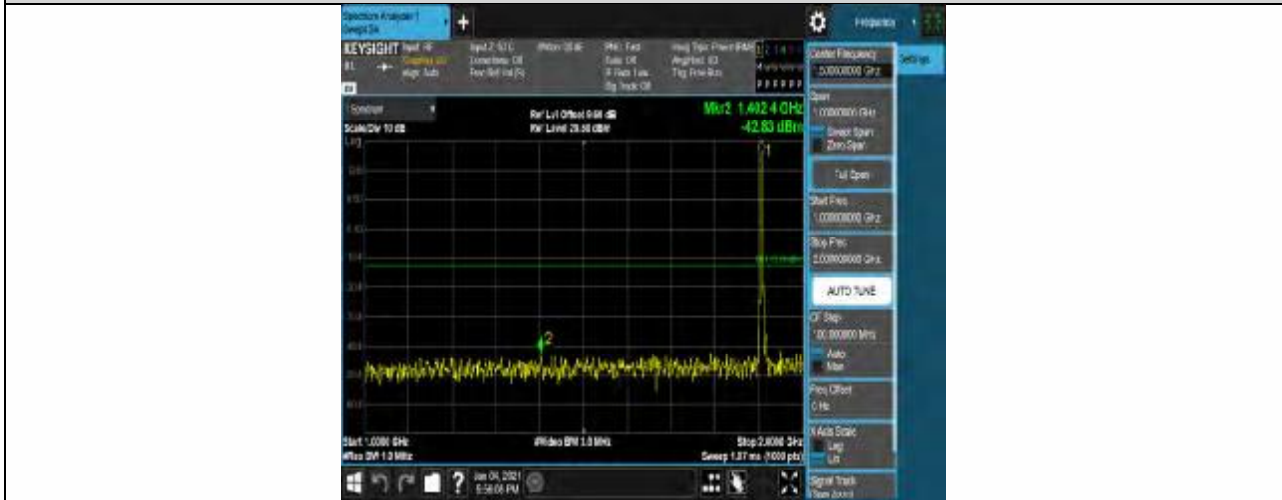

Band2-5MHz-QPSK-19175-1RB#0-Range2:1000~2000MHz