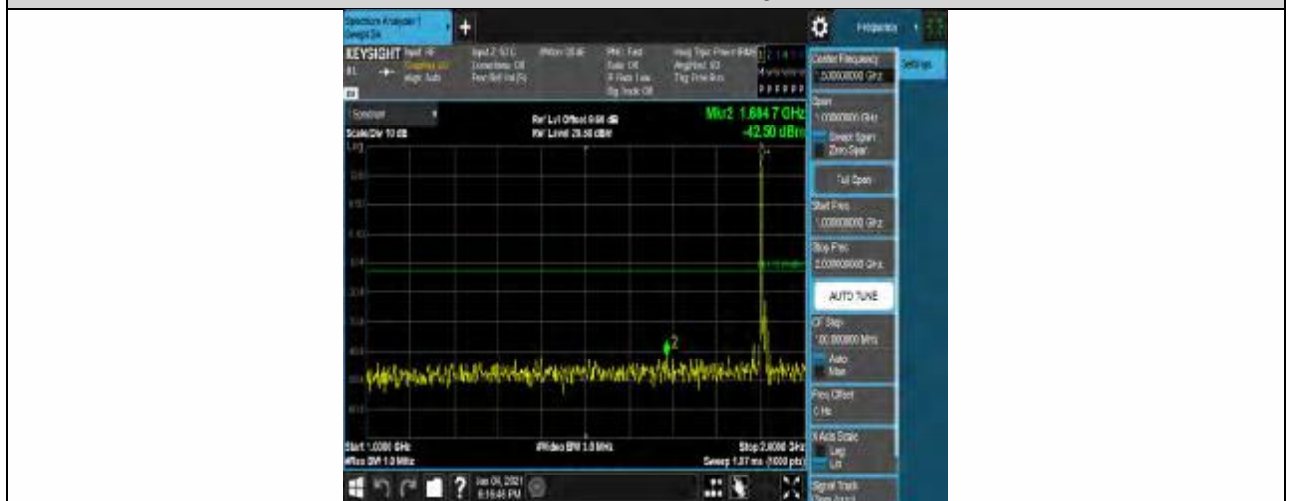

Band2-10MHz-QPSK-18900-1RB#0-Range2:1000~2000MHz

Band2-10MHz-QPSK-18900-1RB#0-Range3:2000~20000MHz

Band2-10MHz-QPSK-19150-1RB#0-Range1:30~1000MHz

Band2-10MHz-QPSK-19150-1RB#0-Range2:1000~2000MHz

Band2-10MHz-QPSK-19150-1RB#0-Range3:2000~20000MHz