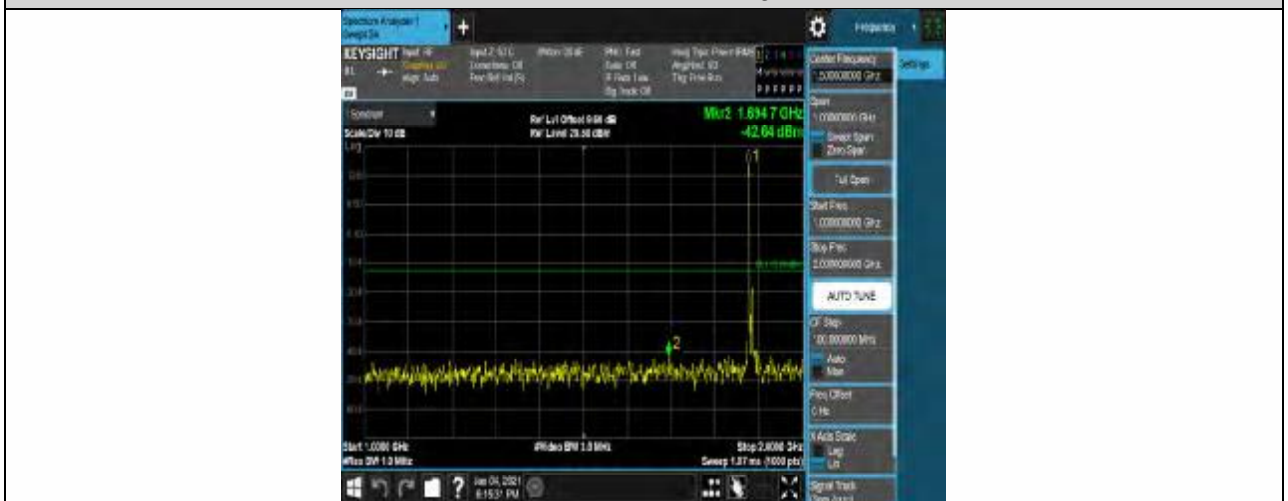

Band2-10MHz-QPSK-18900-1RB#0-Range2:1000~2000MHz