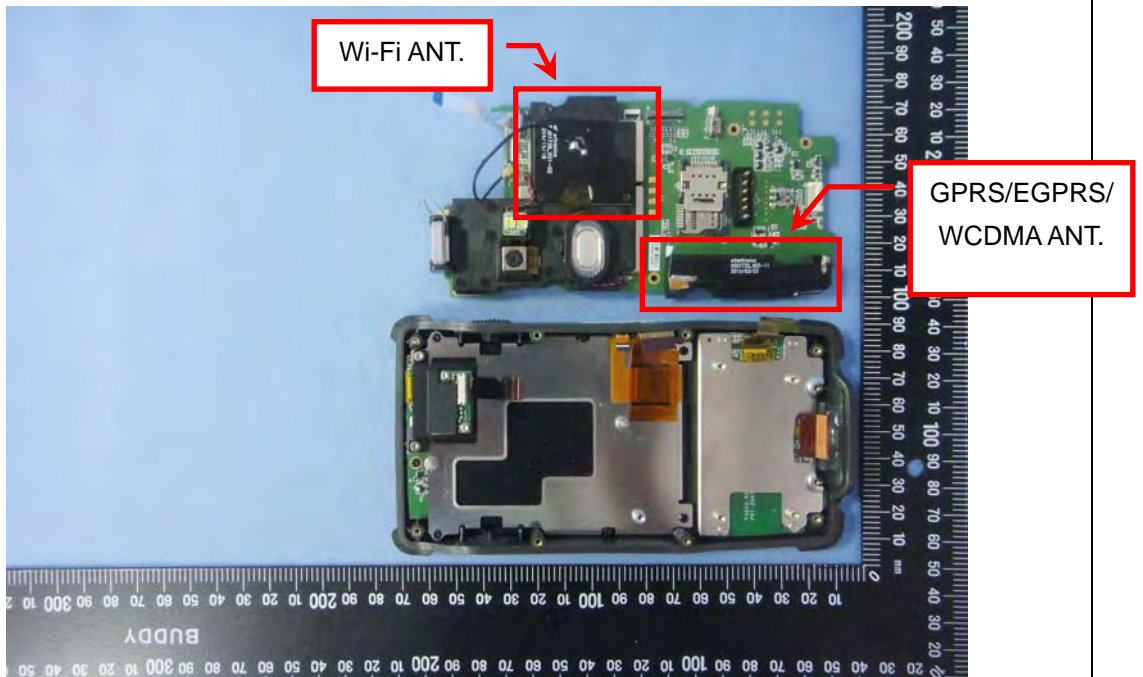

Internal Photos

Model Number: PA820
FCC ID: HLEPA820BTNP

EUT Photo 1)

EUT Photo 2)

EUT Photo 3)

EUT Photo 4)

EUT Photo 5)

EUT Photo 6)

EUT Photo 7)

EUT Photo 8)

EUT Photo 9)

EUT Photo 10)

EUT Photo 11)

EUT Photo 12)

EUT Photo 13)

EUT Photo 14)

EUT Photo 15)

EUT Photo 16)

EUT Photo 17)

EUT Photo 18)

EUT Photo 19)

EUT Photo 20)

EUT Photo 21)

EUT Photo 22)