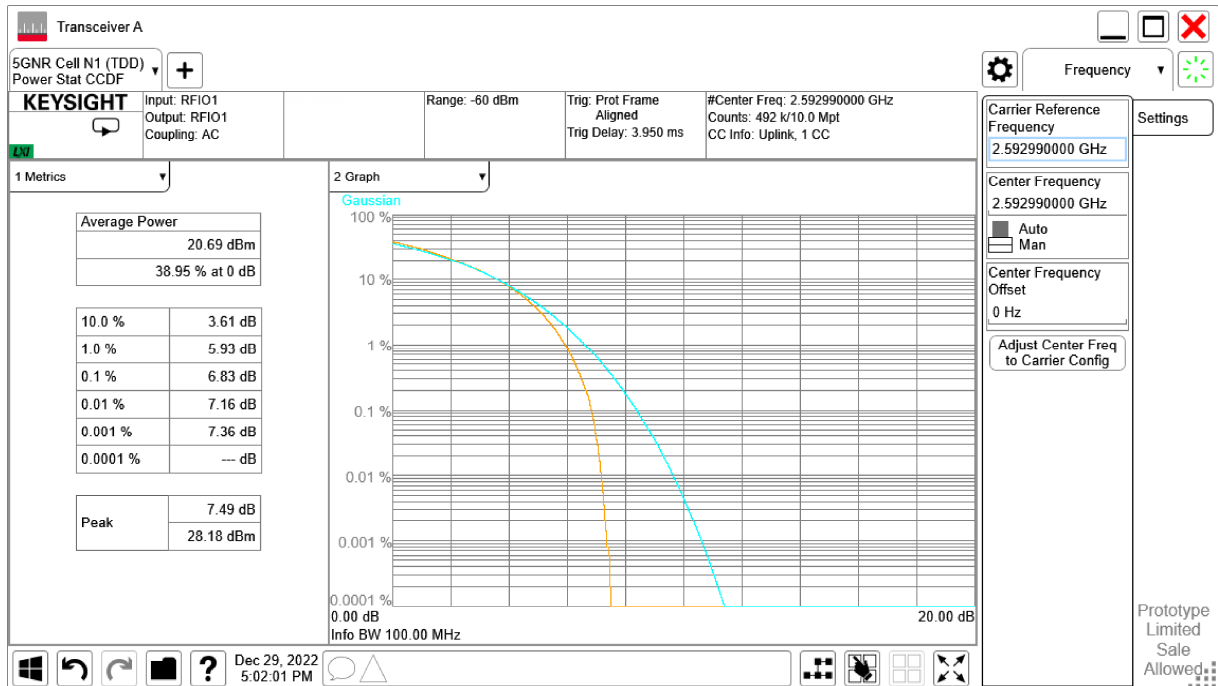

n41, 100MHz Bandwidth, CP-QPSK (PAPR)

n41, 100MHz Bandwidth, CP-16QAM (PAPR)

n41, 100MHz Bandwidth, CP-64QAM (PAPR)

n41, 100MHz Bandwidth, CP-256QAM (PAPR)

n71,20MHz

Frequency (MHz)	PAPR (dB)								
	DFT-s-pi/2 BPSK	DFT-s-QPSK	DFT-s-16QAM	DFT-s-64QAM	DFT-s-256QAM	CP-QPSK	CP-16QAM	CP-64QAM	CP-256QAM
680.5	4.34	5.68	6.66	6.74	6.96	7.94	7.96	7.72	8.88