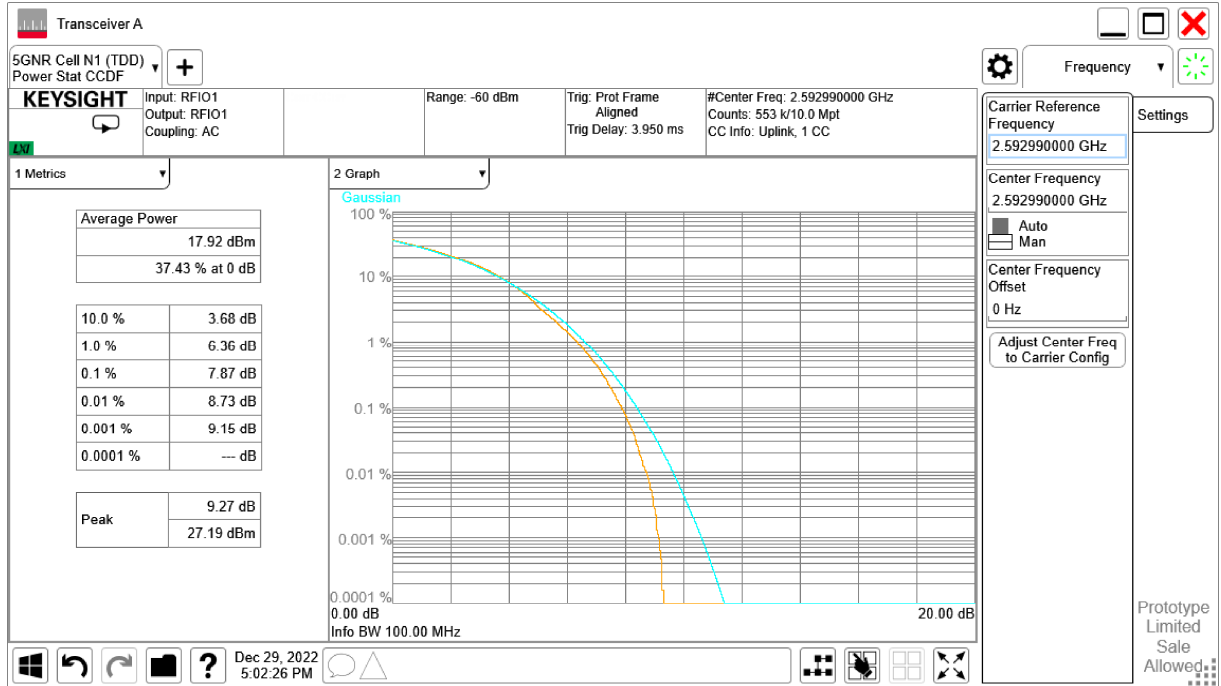

n41, 100MHz Bandwidth, CP-QPSK (PAPR)

n41, 100MHz Bandwidth, CP-16QAM (PAPR)

n41, 100MHz Bandwidth, CP-64QAM (PAPR)

n41, 100MHz Bandwidth, CP-256QAM (PAPR)

n71,20MHz

Frequency (MHz)	PAPR (dB)								
	DFT-s-pi/2 BPSK	DFT-s-QPSK	DFT-s-16QAM	DFT-s-64QAM	DFT-s-256QAM	CP-QPSK	CP-16QAM	CP-64QAM	CP-256QAM
680.5	4.34	5.68	6.66	6.74	6.96	7.94	7.96	7.72	8.88