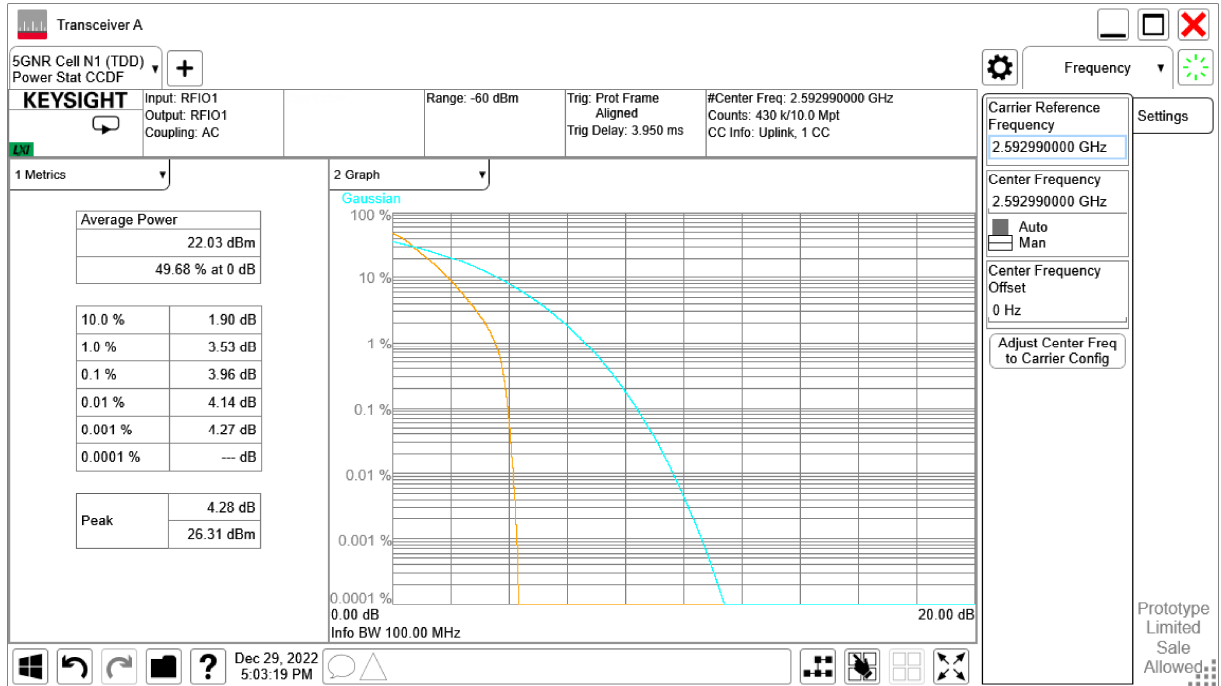

n41,100MHz

Frequency (MHz)	PAPR (dB)								
	DFT-s-pi/2 BPSK	DFT-s-QPSK	DFT-s-16QAM	DFT-s-64QAM	DFT-s-256QAM	CP-QPSK	CP-16QAM	CP-64QAM	CP-256QAM
2592.99	3.96	4.93	5.40	5.69	6.29	6.45	6.43	6.83	7.87

n41, 100MHz Bandwidth, DFT-s-pi/2 BPSK (PAPR)