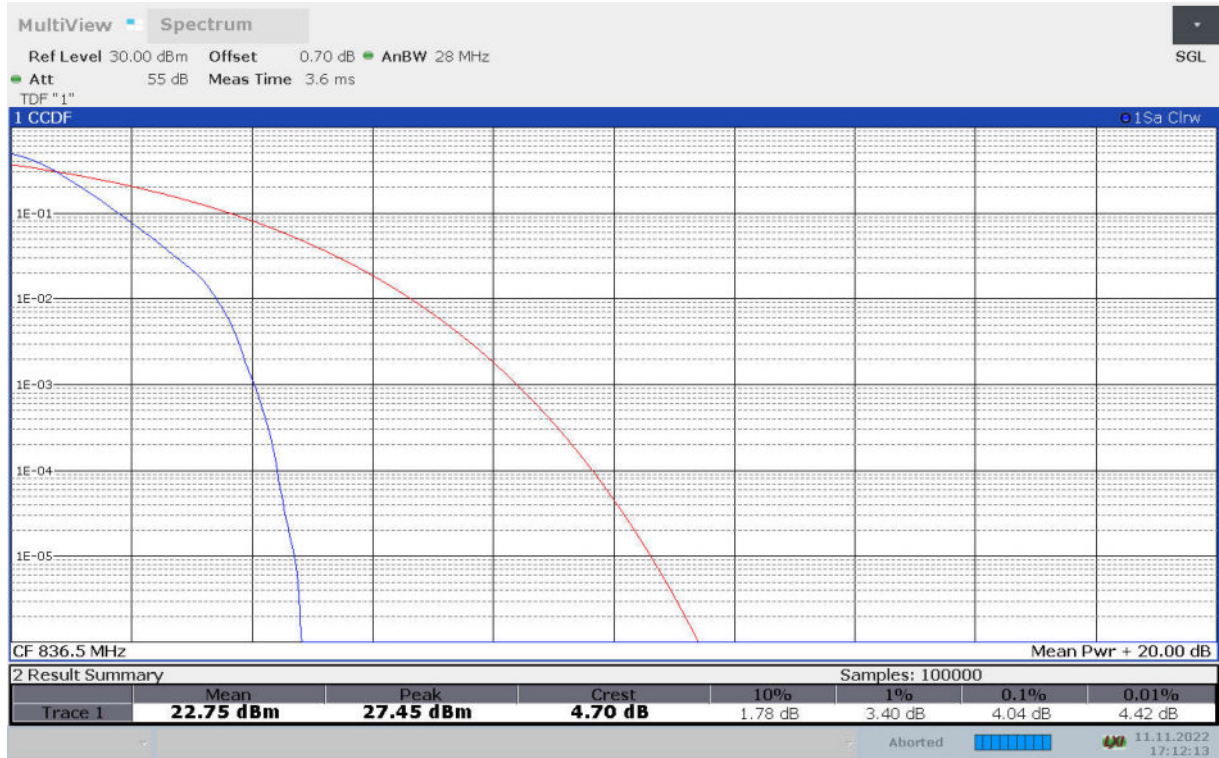

n5,20MHz

Frequency (MHz)	PAPR (dB)								
	DFT-s-pi/2 BPSK	DFT-s-QPSK	DFT-s-16QAM	DFT-s-64QAM	DFT-s-256QAM	CP-QPSK	CP-16QAM	CP-64QAM	CP-256QAM
836.5	4.04	5.18	5.96	6.10	6.46	7.02	6.98	7.52	8.26

n5, 20MHz Bandwidth, DFT-s-pi/2 BPSK (PAPR)