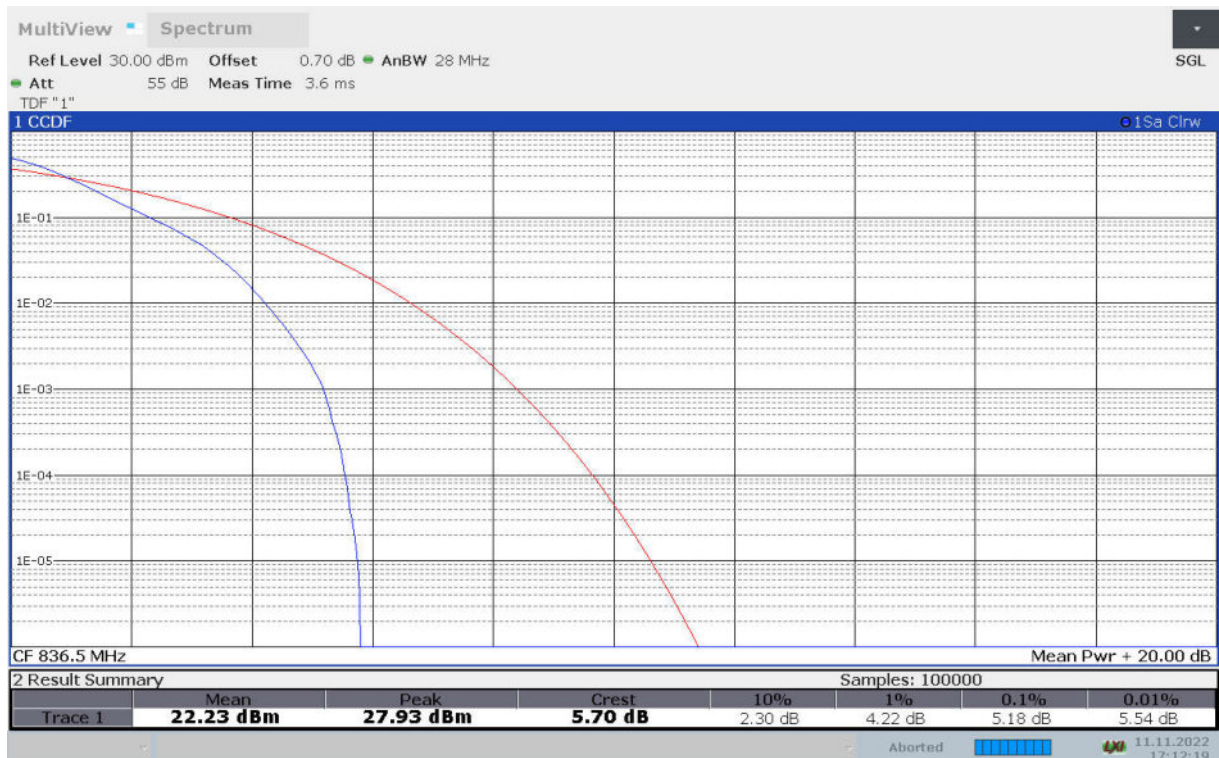

n5, 20MHz Bandwidth, DFT-s-QPSK (PAPR)