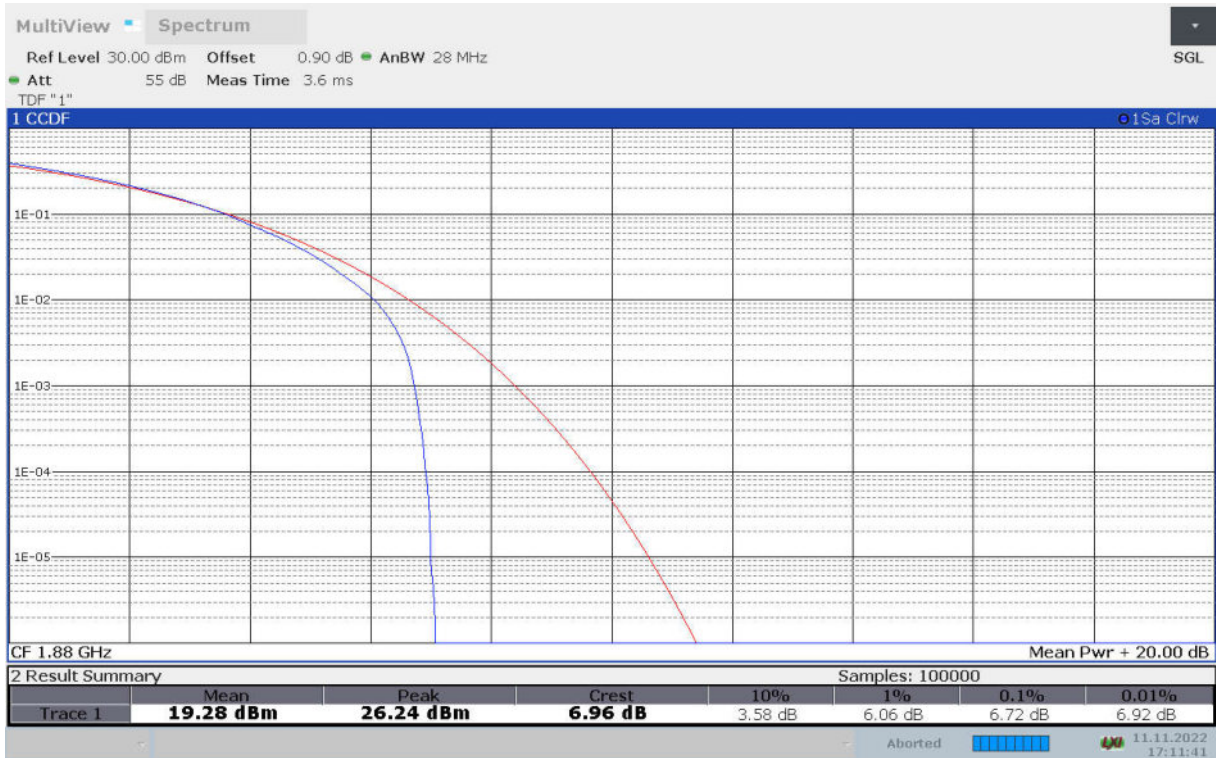

n2, 20MHz Bandwidth, CP-64QAM (PAPR)

n2, 20MHz Bandwidth, CP-256QAM (PAPR)

n5,20MHz

Frequency (MHz)	PAPR (dB)								
	DFT-s-pi/2 BPSK	DFT-s-QPSK	DFT-s-16QAM	DFT-s-64QAM	DFT-s-256QAM	CP-QPSK	CP-16QAM	CP-64QAM	CP-256QAM
836.5	4.04	5.18	5.96	6.10	6.46	7.02	6.98	7.52	8.26