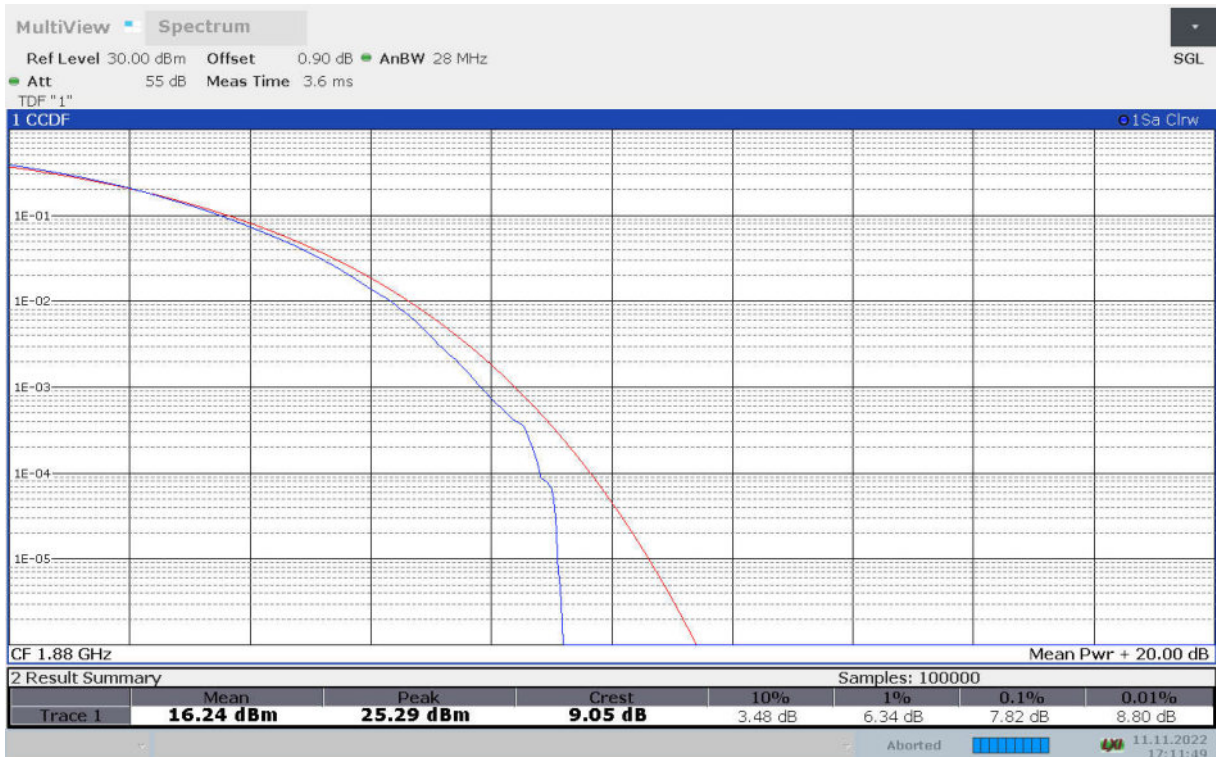

n2, 20MHz Bandwidth, CP-64QAM (PAPR)

n2, 20MHz Bandwidth, CP-256QAM (PAPR)

n5,20MHz

Frequency (MHz)	PAPR (dB)								
	DFT-s-pi/2 BPSK	DFT-s-QPSK	DFT-s-16QAM	DFT-s-64QAM	DFT-s-256QAM	CP-QPSK	CP-16QAM	CP-64QAM	CP-256QAM
836.5	4.04	5.18	5.96	6.10	6.46	7.02	6.98	7.52	8.26