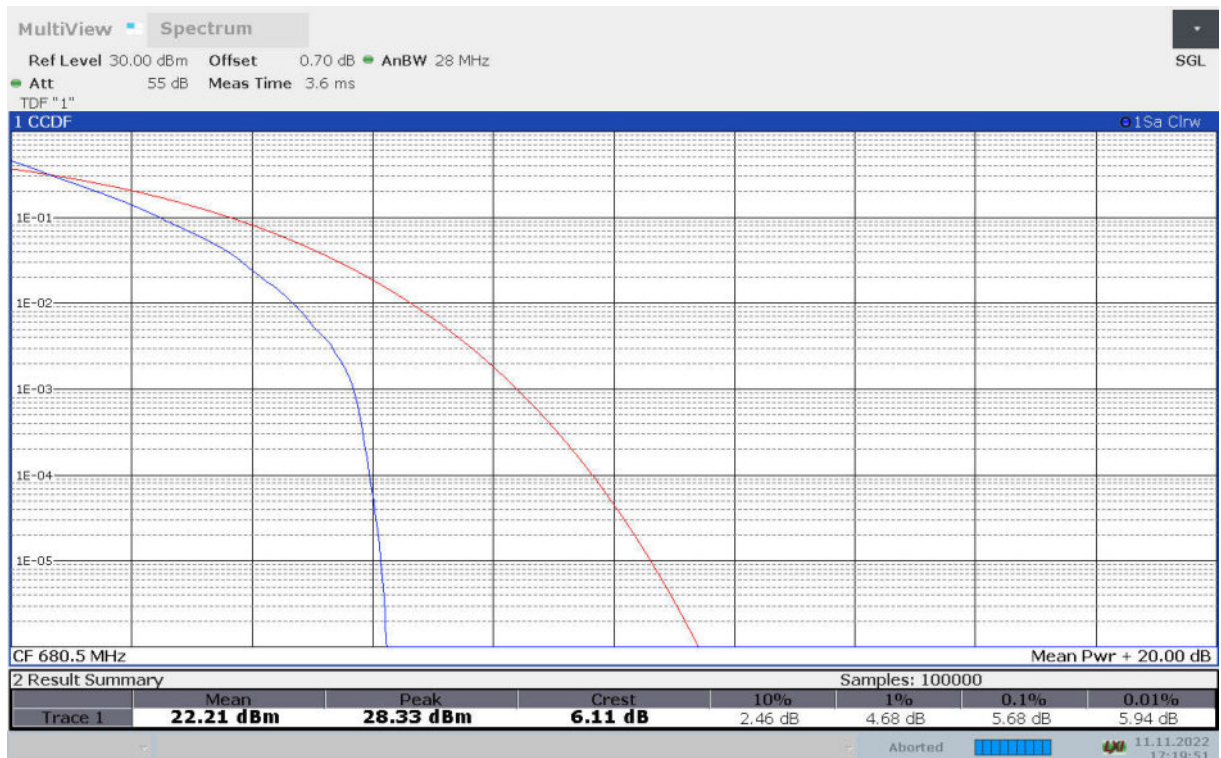

n71, 20MHz Bandwidth, DFT-s-QPSK (PAPR)