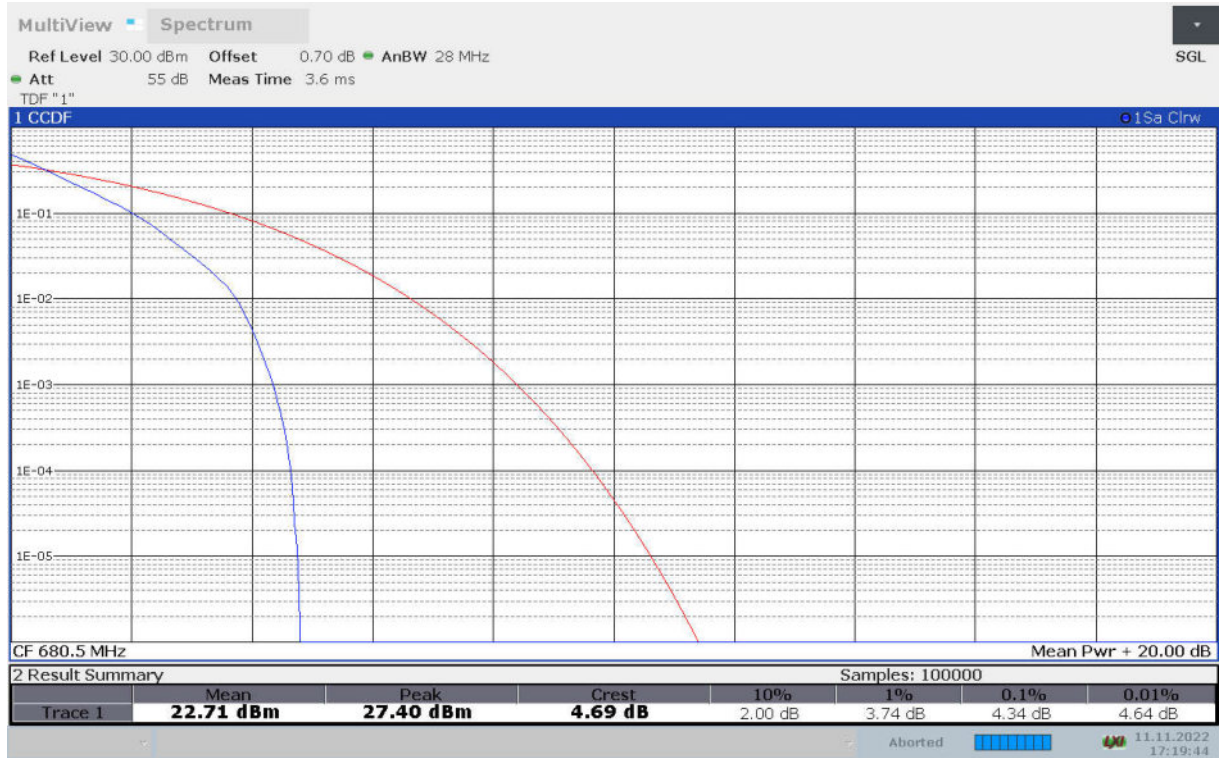

n71,20MHz

Frequency (MHz)	PAPR (dB)								
	DFT-s-pi/2 BPSK	DFT-s-QPSK	DFT-s-16QAM	DFT-s-64QAM	DFT-s-256QAM	CP-QPSK	CP-16QAM	CP-64QAM	CP-256QAM
680.5	4.34	5.68	6.66	6.74	6.96	7.94	7.96	7.72	8.88

n71, 20MHz Bandwidth, DFT-s-pi/2 BPSK (PAPR)