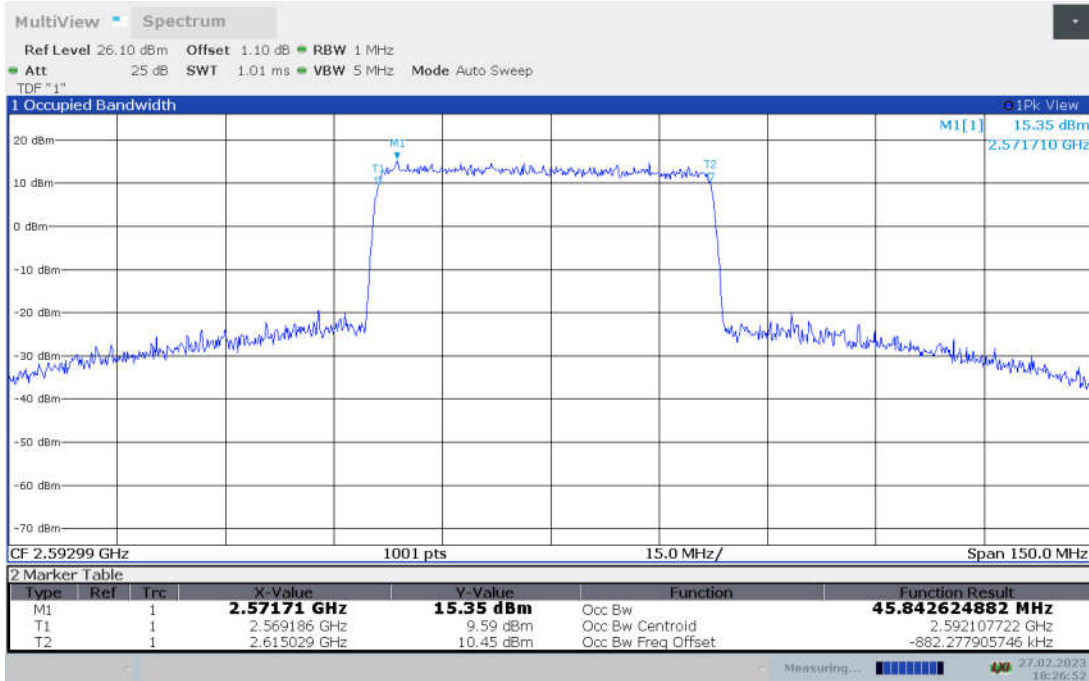

n41,50MHz Bandwidth, CP-QPSK (99% BW)