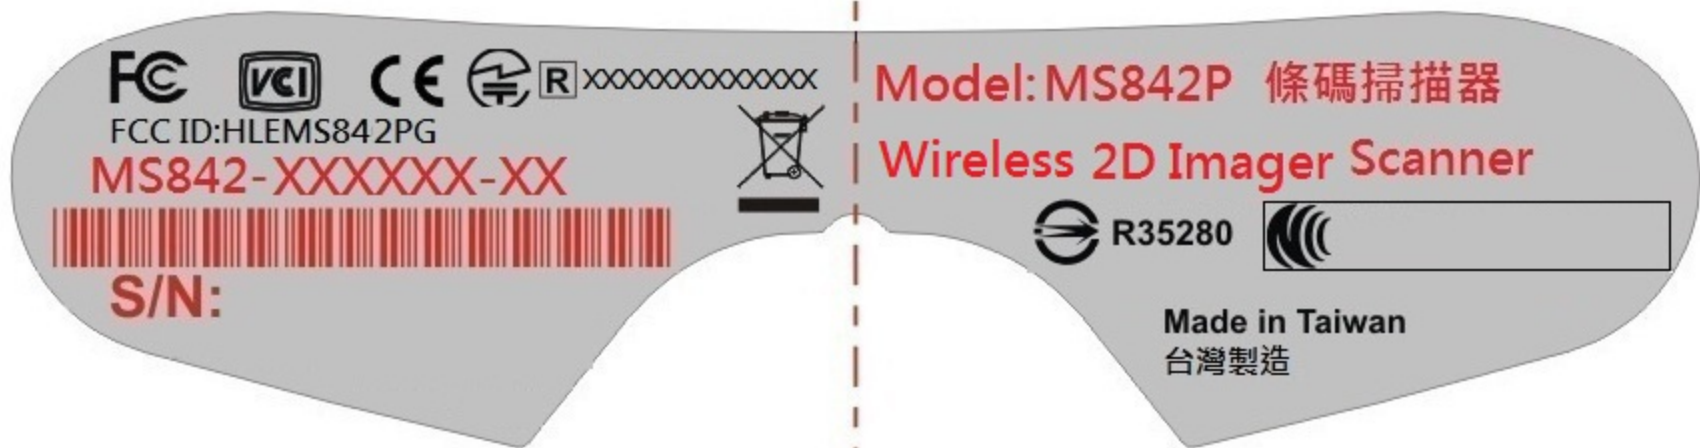

1. 掃描器主機 label-

粘貼位置: 掃描器下方凹槽

<p>FC VCI CE R xxxxxxxxxxxxxx FCC ID: HLEMS842PG MS842-XXXXXX-XX S/N: [Barcode]</p>	<p>Model: MS842P 條碼掃描器 Wireless 2D Imager Scanner R35280 Made in Taiwan 台灣製造</p>
---	--