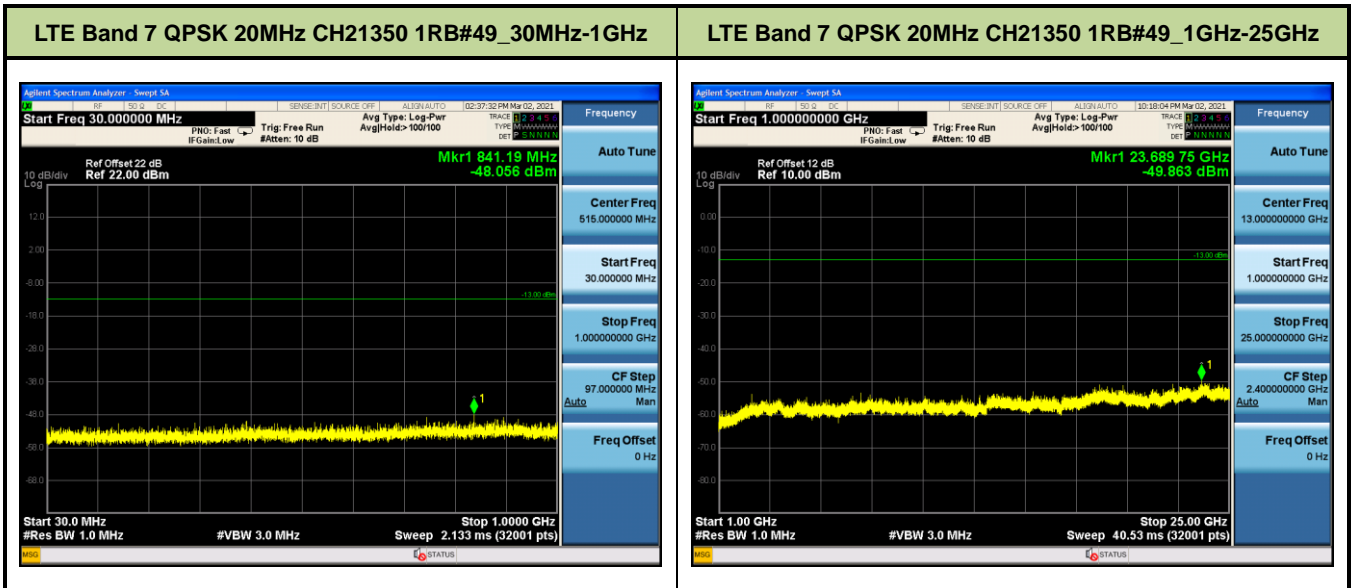

**LTE Band 7 16QAM 5MHz CH21100 1RB#12\_30MHz-1GHz**      **LTE Band 7 16QAM 5MHz CH21100 1RB#12\_1GHz-25GHz**

**LTE Band 7 16QAM 10MHz CH21100 1RB#25\_30MHz-1GHz**      **LTE Band 7 16QAM 10MHz CH21100 1RB#25\_1GHz-25GHz**

**LTE Band 7 16QAM 15MHz CH21100 1RB#36\_30MHz-1GHz**      **LTE Band 7 16QAM 15MHz CH21100 1RB#36\_1GHz-25GHz**

**LTE Band 7 16QAM 5MHz CH21425 1RB#12\_30MHz-1GHz**      **LTE Band 7 16QAM 5MHz CH21425 1RB#12\_1GHz-25GHz**