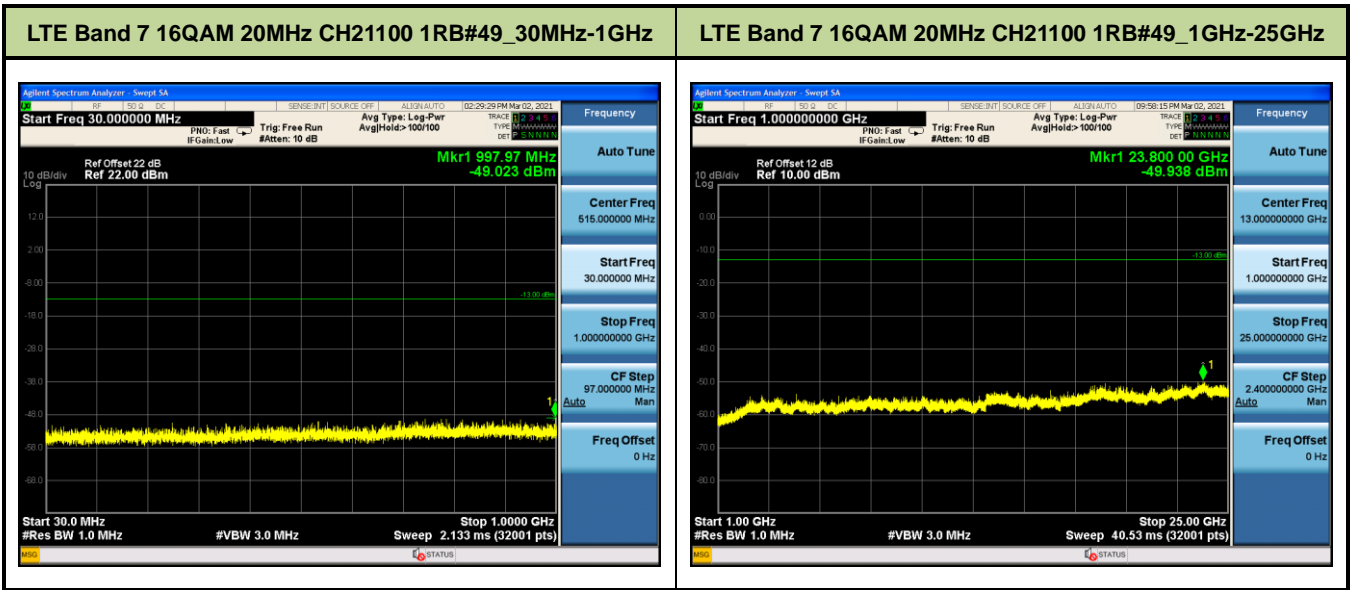

**LTE Band 7 16QAM 5MHz CH21100 1RB#12\_30MHz-1GHz**      **LTE Band 7 16QAM 5MHz CH21100 1RB#12\_1GHz-25GHz**

**LTE Band 7 16QAM 10MHz CH21100 1RB#25\_30MHz-1GHz**      **LTE Band 7 16QAM 10MHz CH21100 1RB#25\_1GHz-25GHz**

**LTE Band 7 16QAM 15MHz CH21100 1RB#36\_30MHz-1GHz**      **LTE Band 7 16QAM 15MHz CH21100 1RB#36\_1GHz-25GHz**

**LTE Band 7 16QAM 5MHz CH21425 1RB#12\_30MHz-1GHz**      **LTE Band 7 16QAM 5MHz CH21425 1RB#12\_1GHz-25GHz**