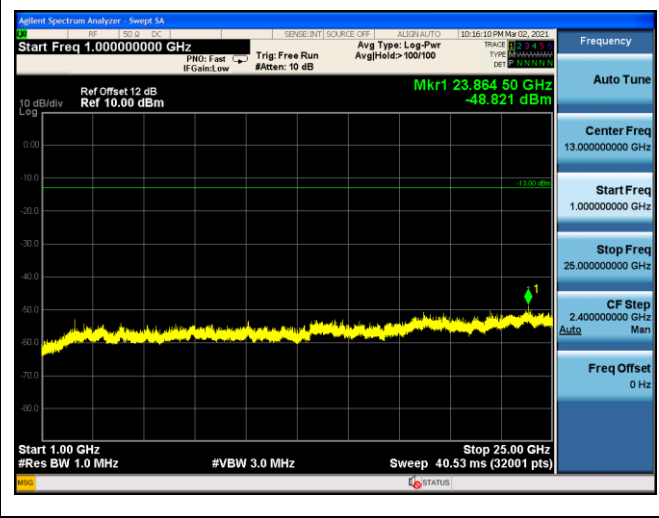

**LTE Band 7 16QAM 15MHz CH21100 1RB#36\_30MHz-1GHz**      **LTE Band 7 16QAM 15MHz CH21100 1RB#36\_1GHz-25GHz**

**LTE Band 7 16QAM 5MHz CH21425 1RB#12\_30MHz-1GHz**      **LTE Band 7 16QAM 5MHz CH21425 1RB#12\_1GHz-25GHz**

**LTE Band 7 16QAM 10MHz CH21400 1RB#25\_30MHz-1GHz**      **LTE Band 7 16QAM 10MHz CH21400 1RB#25\_1GHz-25GHz**

**LTE Band 7 16QAM 15MHz CH21375 1RB#36\_30MHz-1GHz**      **LTE Band 7 16QAM 15MHz CH21375 1RB#36\_1GHz-25GHz**