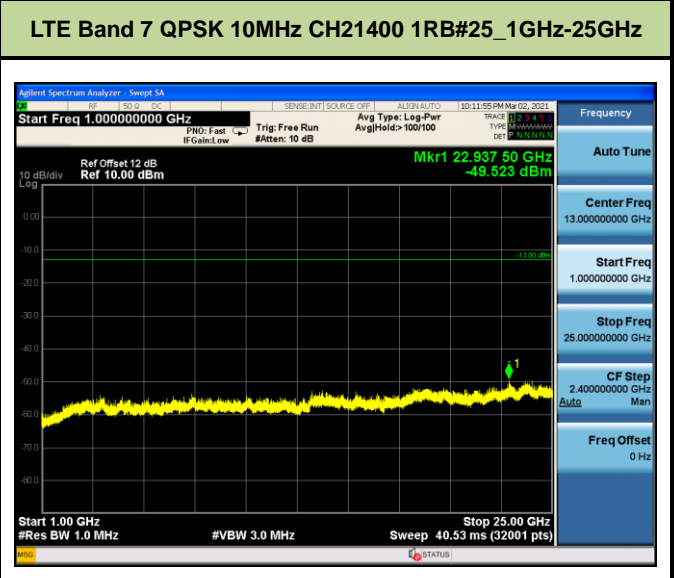

**LTE Band 7 16QAM 5MHz CH21100 1RB#12\_30MHz-1GHz**      **LTE Band 7 16QAM 5MHz CH21100 1RB#12\_1GHz-25GHz**

**LTE Band 7 16QAM 10MHz CH21100 1RB#25\_30MHz-1GHz**      **LTE Band 7 16QAM 10MHz CH21100 1RB#25\_1GHz-25GHz**

**LTE Band 7 16QAM 15MHz CH21100 1RB#36\_30MHz-1GHz**      **LTE Band 7 16QAM 15MHz CH21100 1RB#36\_1GHz-25GHz**

**LTE Band 7 16QAM 5MHz CH21425 1RB#12\_30MHz-1GHz**      **LTE Band 7 16QAM 5MHz CH21425 1RB#12\_1GHz-25GHz**