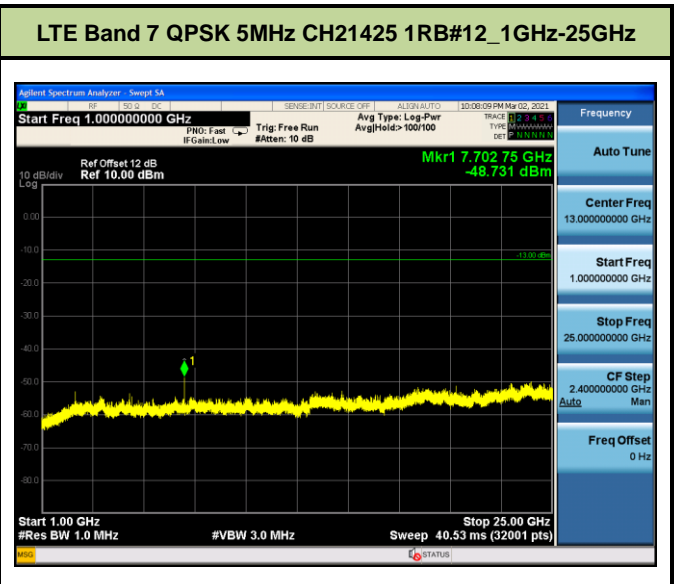

**LTE Band 7 16QAM 5MHz CH21100 1RB#12\_30MHz-1GHz**      **LTE Band 7 16QAM 5MHz CH21100 1RB#12\_1GHz-25GHz**

**LTE Band 7 16QAM 10MHz CH21100 1RB#25\_30MHz-1GHz**      **LTE Band 7 16QAM 10MHz CH21100 1RB#25\_1GHz-25GHz**

**LTE Band 7 16QAM 15MHz CH21100 1RB#36\_30MHz-1GHz**      **LTE Band 7 16QAM 15MHz CH21100 1RB#36\_1GHz-25GHz**

**LTE Band 7 16QAM 5MHz CH21425 1RB#12\_30MHz-1GHz**      **LTE Band 7 16QAM 5MHz CH21425 1RB#12\_1GHz-25GHz**