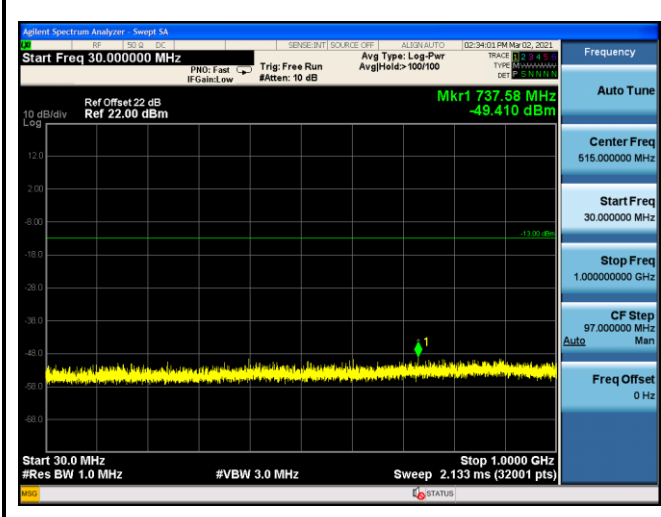

LTE Band 7 16QAM 10MHz CH21400 1RB#25_30MHz-1GHz   **LTE Band 7 16QAM 10MHz CH21400 1RB#25_1GHz-25GHz**