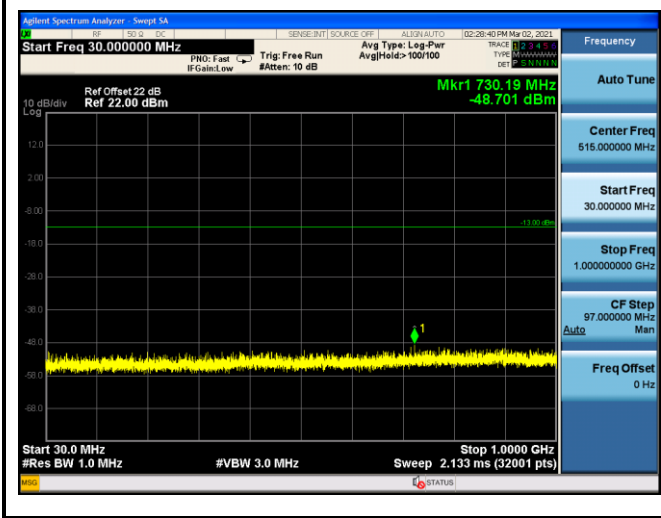

**LTE Band 7 16QAM 5MHz CH21100 1RB#12\_30MHz-1GHz**      **LTE Band 7 16QAM 5MHz CH21100 1RB#12\_1GHz-25GHz**

**LTE Band 7 16QAM 10MHz CH21100 1RB#25\_30MHz-1GHz**      **LTE Band 7 16QAM 10MHz CH21100 1RB#25\_1GHz-25GHz**

**LTE Band 7 16QAM 15MHz CH21100 1RB#36\_30MHz-1GHz**      **LTE Band 7 16QAM 15MHz CH21100 1RB#36\_1GHz-25GHz**

**LTE Band 7 16QAM 5MHz CH21425 1RB#12\_30MHz-1GHz**      **LTE Band 7 16QAM 5MHz CH21425 1RB#12\_1GHz-25GHz**