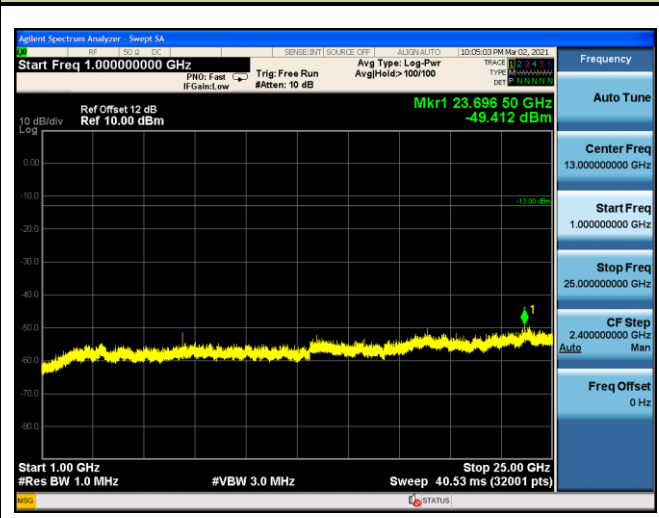

**LTE Band 7 16QAM 5MHz CH21100 1RB#12\_30MHz-1GHz**      **LTE Band 7 16QAM 5MHz CH21100 1RB#12\_1GHz-25GHz**

**LTE Band 7 16QAM 10MHz CH21100 1RB#25\_30MHz-1GHz**      **LTE Band 7 16QAM 10MHz CH21100 1RB#25\_1GHz-25GHz**

**LTE Band 7 16QAM 15MHz CH21100 1RB#36\_30MHz-1GHz**      **LTE Band 7 16QAM 15MHz CH21100 1RB#36\_1GHz-25GHz**

**LTE Band 7 16QAM 5MHz CH21425 1RB#12\_30MHz-1GHz**      **LTE Band 7 16QAM 5MHz CH21425 1RB#12\_1GHz-25GHz**