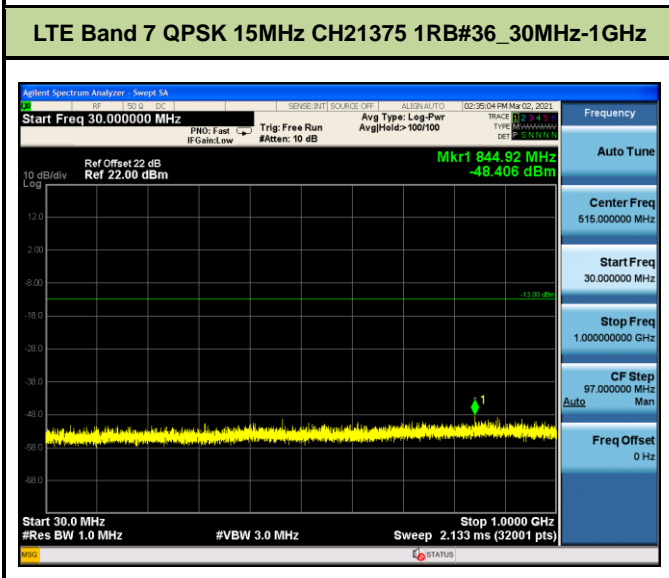

**LTE Band 7 16QAM 5MHz CH21100 1RB#12\_30MHz-1GHz**      **LTE Band 7 16QAM 5MHz CH21100 1RB#12\_1GHz-25GHz**

**LTE Band 7 16QAM 10MHz CH21100 1RB#25\_30MHz-1GHz**      **LTE Band 7 16QAM 10MHz CH21100 1RB#25\_1GHz-25GHz**

**LTE Band 7 16QAM 15MHz CH21100 1RB#36\_30MHz-1GHz**      **LTE Band 7 16QAM 15MHz CH21100 1RB#36\_1GHz-25GHz**

**LTE Band 7 16QAM 5MHz CH21425 1RB#12\_30MHz-1GHz**      **LTE Band 7 16QAM 5MHz CH21425 1RB#12\_1GHz-25GHz**