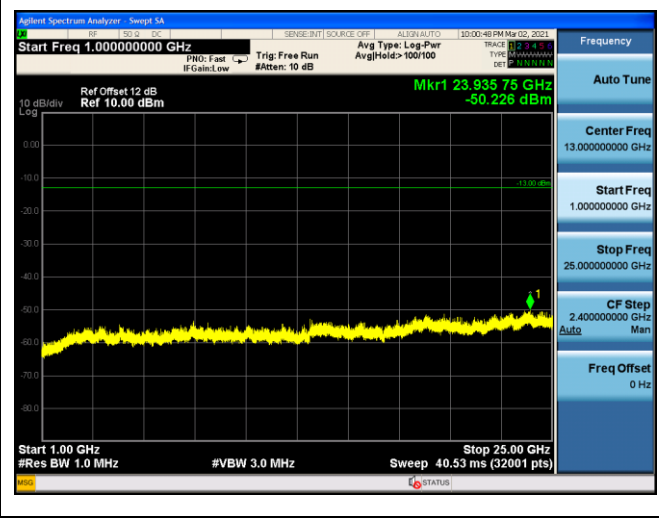

**LTE Band 7 16QAM 5MHz CH21100 1RB#12\_30MHz-1GHz**      **LTE Band 7 16QAM 5MHz CH21100 1RB#12\_1GHz-25GHz**

**LTE Band 7 16QAM 10MHz CH21100 1RB#25\_30MHz-1GHz**      **LTE Band 7 16QAM 10MHz CH21100 1RB#25\_1GHz-25GHz**

**LTE Band 7 16QAM 15MHz CH21100 1RB#36\_30MHz-1GHz**      **LTE Band 7 16QAM 15MHz CH21100 1RB#36\_1GHz-25GHz**

**LTE Band 7 16QAM 5MHz CH21425 1RB#12\_30MHz-1GHz**      **LTE Band 7 16QAM 5MHz CH21425 1RB#12\_1GHz-25GHz**