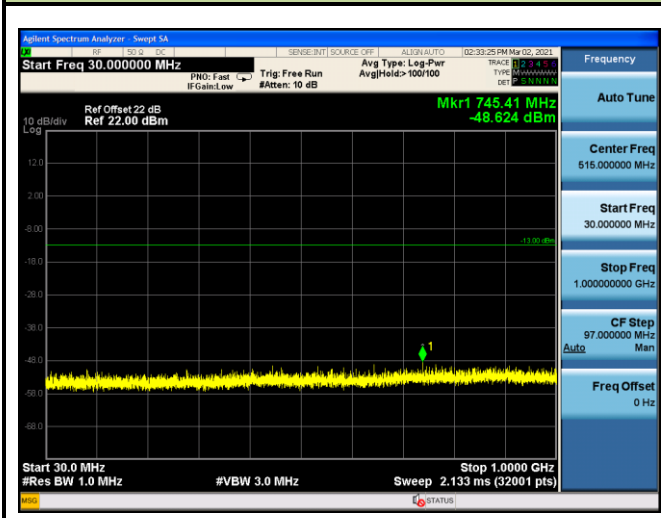

**LTE Band 7 16QAM 15MHz CH21100 1RB#36\_30MHz-1GHz**      **LTE Band 7 16QAM 15MHz CH21100 1RB#36\_1GHz-25GHz**

**LTE Band 7 16QAM 5MHz CH21425 1RB#12\_30MHz-1GHz**      **LTE Band 7 16QAM 5MHz CH21425 1RB#12\_1GHz-25GHz**

**LTE Band 7 16QAM 10MHz CH21400 1RB#25\_30MHz-1GHz**      **LTE Band 7 16QAM 10MHz CH21400 1RB#25\_1GHz-25GHz**

**LTE Band 7 16QAM 15MHz CH21375 1RB#36\_30MHz-1GHz**      **LTE Band 7 16QAM 15MHz CH21375 1RB#36\_1GHz-25GHz**