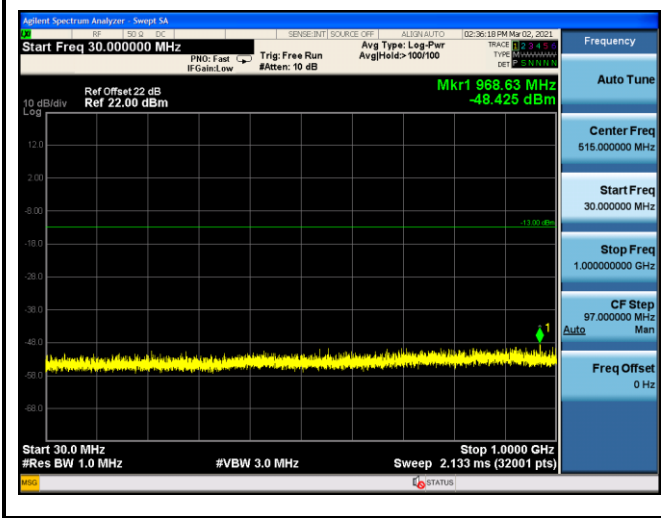

**LTE Band 7 16QAM 15MHz CH21100 1RB#36\_30MHz-1GHz**      **LTE Band 7 16QAM 15MHz CH21100 1RB#36\_1GHz-25GHz**

**LTE Band 7 16QAM 5MHz CH21425 1RB#12\_30MHz-1GHz**      **LTE Band 7 16QAM 5MHz CH21425 1RB#12\_1GHz-25GHz**

**LTE Band 7 16QAM 10MHz CH21400 1RB#25\_30MHz-1GHz**      **LTE Band 7 16QAM 10MHz CH21400 1RB#25\_1GHz-25GHz**

**LTE Band 7 16QAM 15MHz CH21375 1RB#36\_30MHz-1GHz**      **LTE Band 7 16QAM 15MHz CH21375 1RB#36\_1GHz-25GHz**