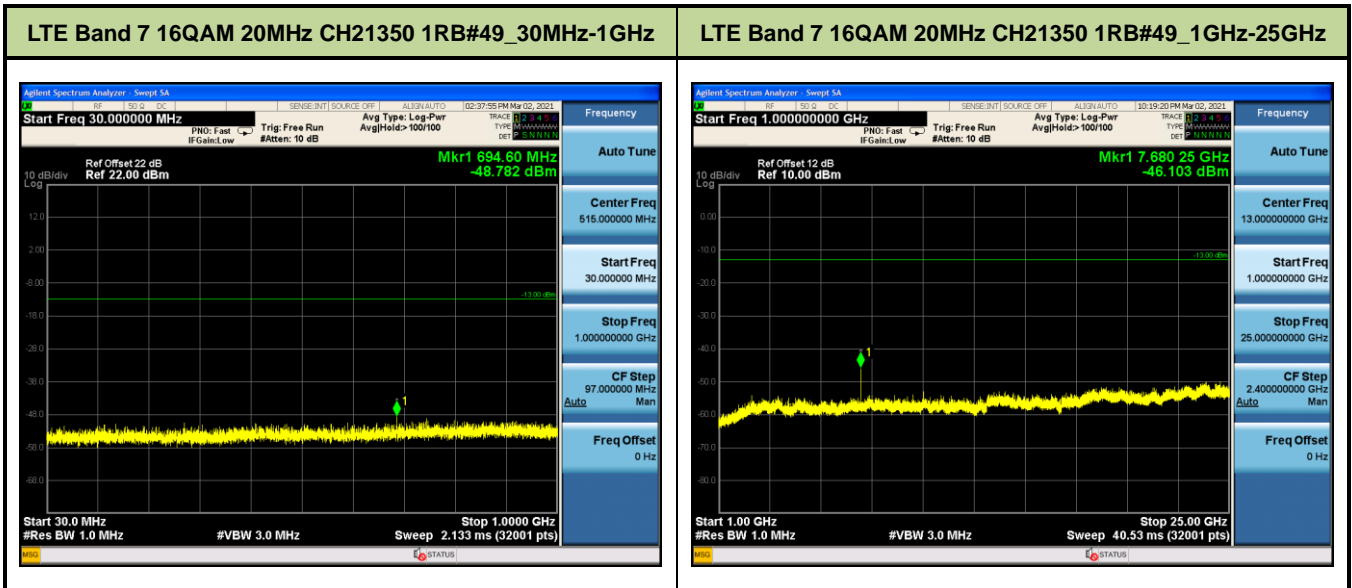

**LTE Band 7 16QAM 15MHz CH21100 1RB#36\_30MHz-1GHz**      **LTE Band 7 16QAM 15MHz CH21100 1RB#36\_1GHz-25GHz**

**LTE Band 7 16QAM 5MHz CH21425 1RB#12\_30MHz-1GHz**      **LTE Band 7 16QAM 5MHz CH21425 1RB#12\_1GHz-25GHz**

**LTE Band 7 16QAM 10MHz CH21400 1RB#25\_30MHz-1GHz**      **LTE Band 7 16QAM 10MHz CH21400 1RB#25\_1GHz-25GHz**

**LTE Band 7 16QAM 15MHz CH21375 1RB#36\_30MHz-1GHz**      **LTE Band 7 16QAM 15MHz CH21375 1RB#36\_1GHz-25GHz**