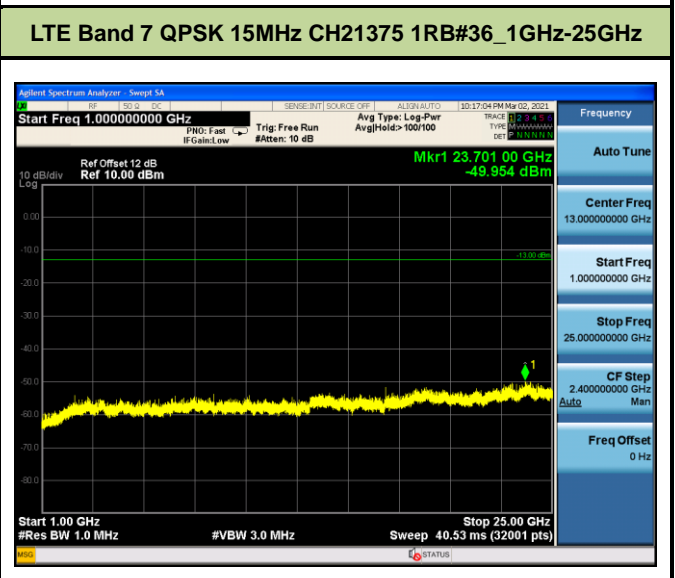

**LTE Band 7 16QAM 5MHz CH21100 1RB#12\_30MHz-1GHz**      **LTE Band 7 16QAM 5MHz CH21100 1RB#12\_1GHz-25GHz**

**LTE Band 7 16QAM 10MHz CH21100 1RB#25\_30MHz-1GHz**      **LTE Band 7 16QAM 10MHz CH21100 1RB#25\_1GHz-25GHz**

**LTE Band 7 16QAM 15MHz CH21100 1RB#36\_30MHz-1GHz**      **LTE Band 7 16QAM 15MHz CH21100 1RB#36\_1GHz-25GHz**

**LTE Band 7 16QAM 5MHz CH21425 1RB#12\_30MHz-1GHz**      **LTE Band 7 16QAM 5MHz CH21425 1RB#12\_1GHz-25GHz**