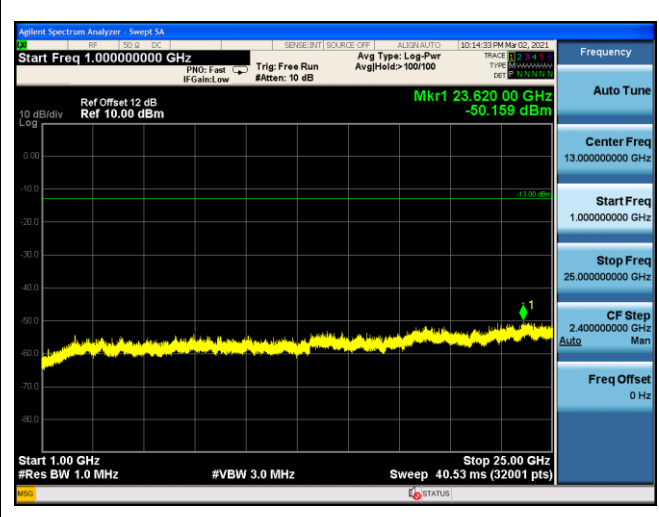

LTE Band 7 16QAM 10MHz CH21400 1RB#25_30MHz-1GHz   **LTE Band 7 16QAM 10MHz CH21400 1RB#25_1GHz-25GHz**