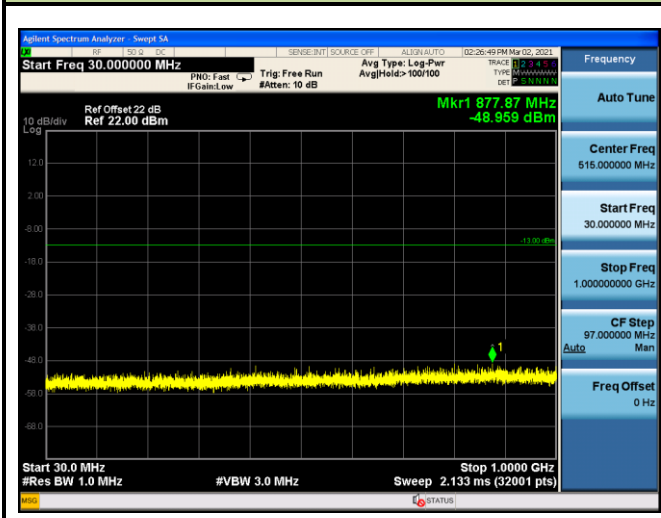

**LTE Band 7 16QAM 5MHz CH21100 1RB#12\_30MHz-1GHz**      **LTE Band 7 16QAM 5MHz CH21100 1RB#12\_1GHz-25GHz**

**LTE Band 7 16QAM 10MHz CH21100 1RB#25\_30MHz-1GHz**      **LTE Band 7 16QAM 10MHz CH21100 1RB#25\_1GHz-25GHz**

**LTE Band 7 16QAM 15MHz CH21100 1RB#36\_30MHz-1GHz**      **LTE Band 7 16QAM 15MHz CH21100 1RB#36\_1GHz-25GHz**

**LTE Band 7 16QAM 5MHz CH21425 1RB#12\_30MHz-1GHz**      **LTE Band 7 16QAM 5MHz CH21425 1RB#12\_1GHz-25GHz**