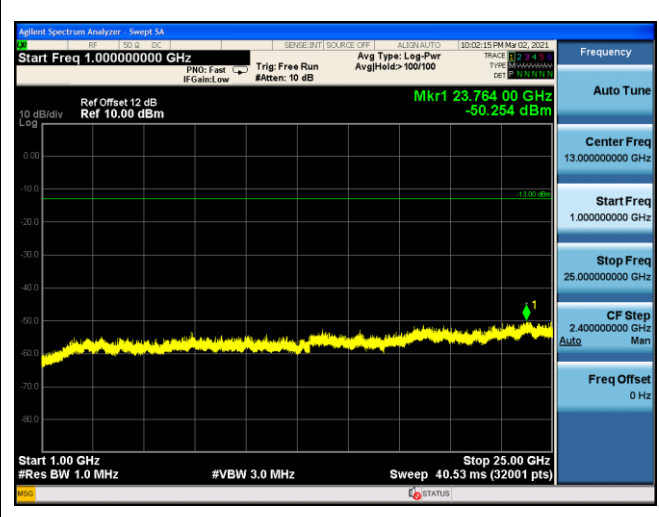

**LTE Band 7 16QAM 5MHz CH21100 1RB#12\_30MHz-1GHz**      **LTE Band 7 16QAM 5MHz CH21100 1RB#12\_1GHz-25GHz**

**LTE Band 7 16QAM 10MHz CH21100 1RB#25\_30MHz-1GHz**      **LTE Band 7 16QAM 10MHz CH21100 1RB#25\_1GHz-25GHz**

**LTE Band 7 16QAM 15MHz CH21100 1RB#36\_30MHz-1GHz**      **LTE Band 7 16QAM 15MHz CH21100 1RB#36\_1GHz-25GHz**

**LTE Band 7 16QAM 5MHz CH21425 1RB#12\_30MHz-1GHz**      **LTE Band 7 16QAM 5MHz CH21425 1RB#12\_1GHz-25GHz**