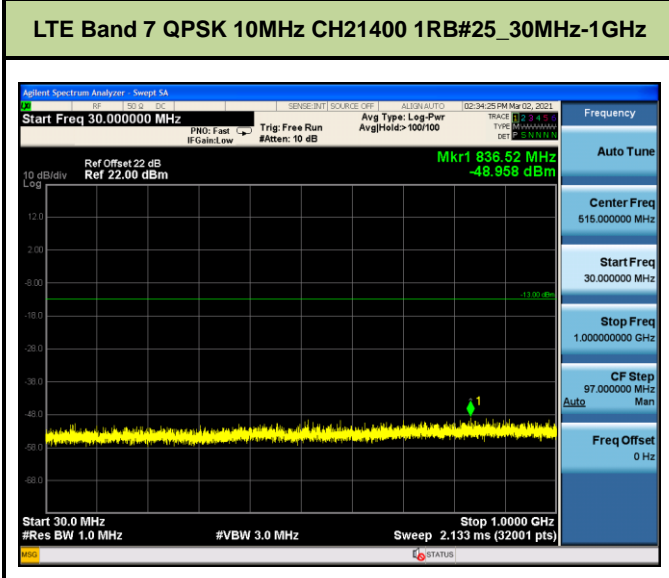

**LTE Band 7 16QAM 5MHz CH21100 1RB#12\_30MHz-1GHz**      **LTE Band 7 16QAM 5MHz CH21100 1RB#12\_1GHz-25GHz**

**LTE Band 7 16QAM 10MHz CH21100 1RB#25\_30MHz-1GHz**      **LTE Band 7 16QAM 10MHz CH21100 1RB#25\_1GHz-25GHz**

**LTE Band 7 16QAM 15MHz CH21100 1RB#36\_30MHz-1GHz**      **LTE Band 7 16QAM 15MHz CH21100 1RB#36\_1GHz-25GHz**

**LTE Band 7 16QAM 5MHz CH21425 1RB#12\_30MHz-1GHz**      **LTE Band 7 16QAM 5MHz CH21425 1RB#12\_1GHz-25GHz**