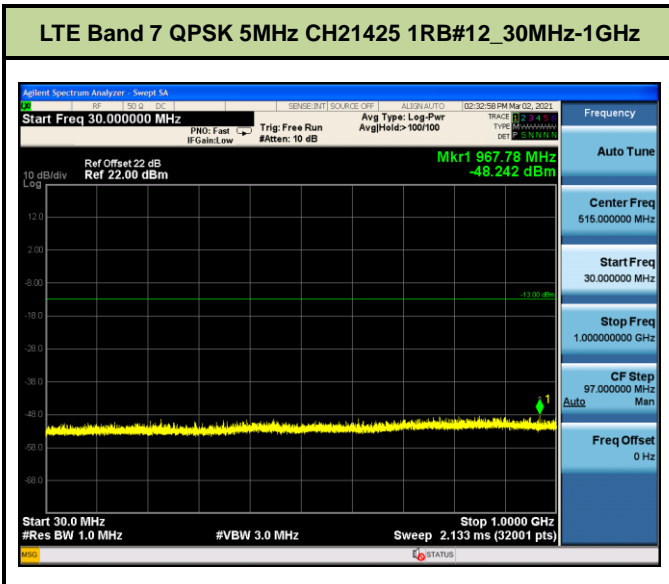

**LTE Band 7 16QAM 5MHz CH21100 1RB#12\_30MHz-1GHz**      **LTE Band 7 16QAM 5MHz CH21100 1RB#12\_1GHz-25GHz**

**LTE Band 7 16QAM 10MHz CH21100 1RB#25\_30MHz-1GHz**      **LTE Band 7 16QAM 10MHz CH21100 1RB#25\_1GHz-25GHz**

**LTE Band 7 16QAM 15MHz CH21100 1RB#36\_30MHz-1GHz**      **LTE Band 7 16QAM 15MHz CH21100 1RB#36\_1GHz-25GHz**

**LTE Band 7 16QAM 5MHz CH21425 1RB#12\_30MHz-1GHz**      **LTE Band 7 16QAM 5MHz CH21425 1RB#12\_1GHz-25GHz**