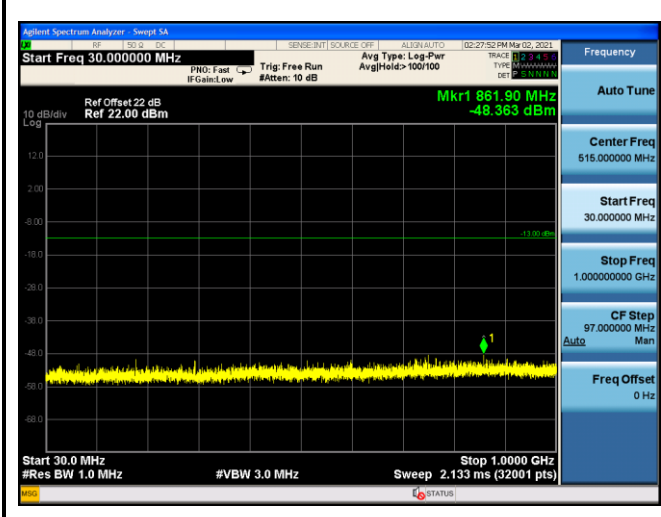

**LTE Band 7 16QAM 5MHz CH21100 1RB#12\_30MHz-1GHz**      **LTE Band 7 16QAM 5MHz CH21100 1RB#12\_1GHz-25GHz**

**LTE Band 7 16QAM 10MHz CH21100 1RB#25\_30MHz-1GHz**      **LTE Band 7 16QAM 10MHz CH21100 1RB#25\_1GHz-25GHz**

**LTE Band 7 16QAM 15MHz CH21100 1RB#36\_30MHz-1GHz**      **LTE Band 7 16QAM 15MHz CH21100 1RB#36\_1GHz-25GHz**

**LTE Band 7 16QAM 5MHz CH21425 1RB#12\_30MHz-1GHz**      **LTE Band 7 16QAM 5MHz CH21425 1RB#12\_1GHz-25GHz**