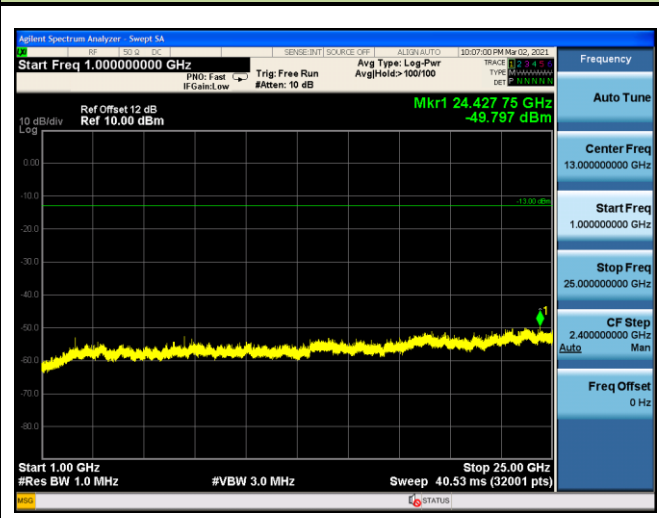

**LTE Band 7 16QAM 15MHz CH21100 1RB#36\_30MHz-1GHz**      **LTE Band 7 16QAM 15MHz CH21100 1RB#36\_1GHz-25GHz**

**LTE Band 7 16QAM 5MHz CH21425 1RB#12\_30MHz-1GHz**      **LTE Band 7 16QAM 5MHz CH21425 1RB#12\_1GHz-25GHz**

**LTE Band 7 16QAM 10MHz CH21400 1RB#25\_30MHz-1GHz**      **LTE Band 7 16QAM 10MHz CH21400 1RB#25\_1GHz-25GHz**

**LTE Band 7 16QAM 15MHz CH21375 1RB#36\_30MHz-1GHz**      **LTE Band 7 16QAM 15MHz CH21375 1RB#36\_1GHz-25GHz**