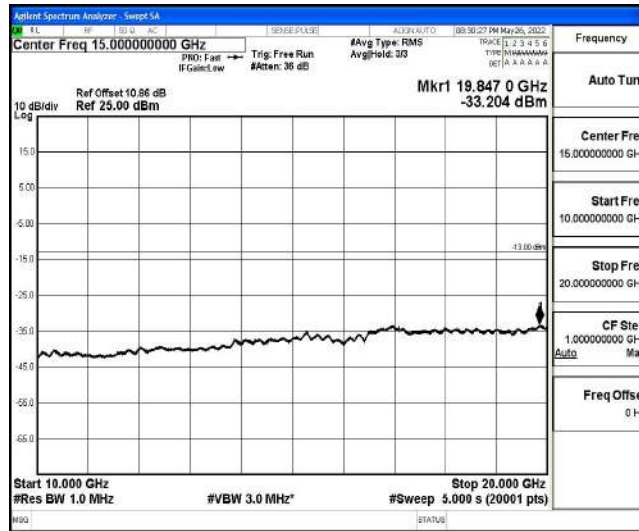

Band66-10MHz-QPSK-132322-1RB#0-Range1: 0.009~0.15MHz

Band66-10MHz-QPSK-132322-1RB#0-Range2:0.15~30MHz

Band66-10MHz-QPSK-132322-1RB#0-Range3:30~1000MHz

Band66-10MHz-QPSK-132322-1RB#0-Range4:1000~10000MHz

Band66-10MHz-QPSK-132322-1RB#0-Range5:10000~20000MHz