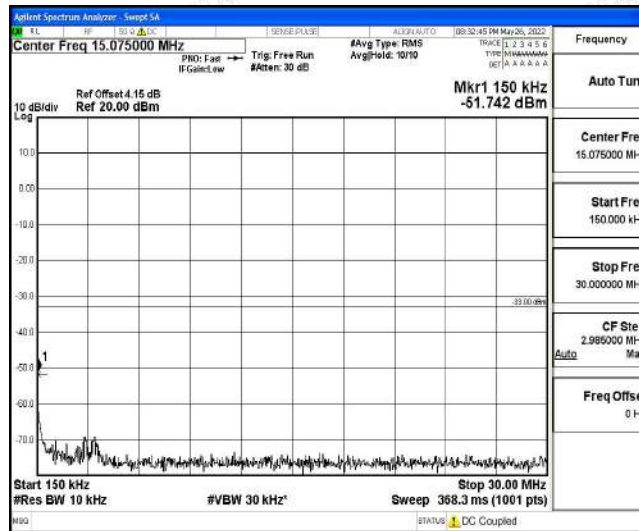

Band66-10MHz-QPSK-132622-1RB#0-Range2:0.15~30MHz

Band66-10MHz-QPSK-132622-1RB#0-Range3:30~1000MHz