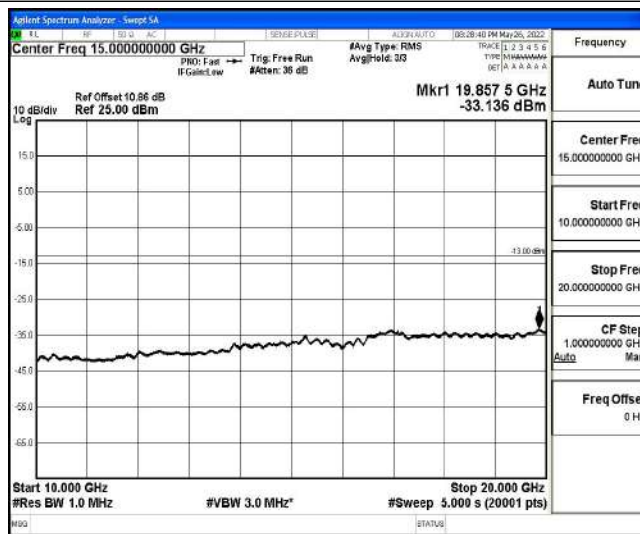

Band66-10MHz-16QAM-132022-1RB#0-Range5:10000~20000MHz

Band66-10MHz-16QAM-132322-1RB#0-Range1:0.009~0.15MHz