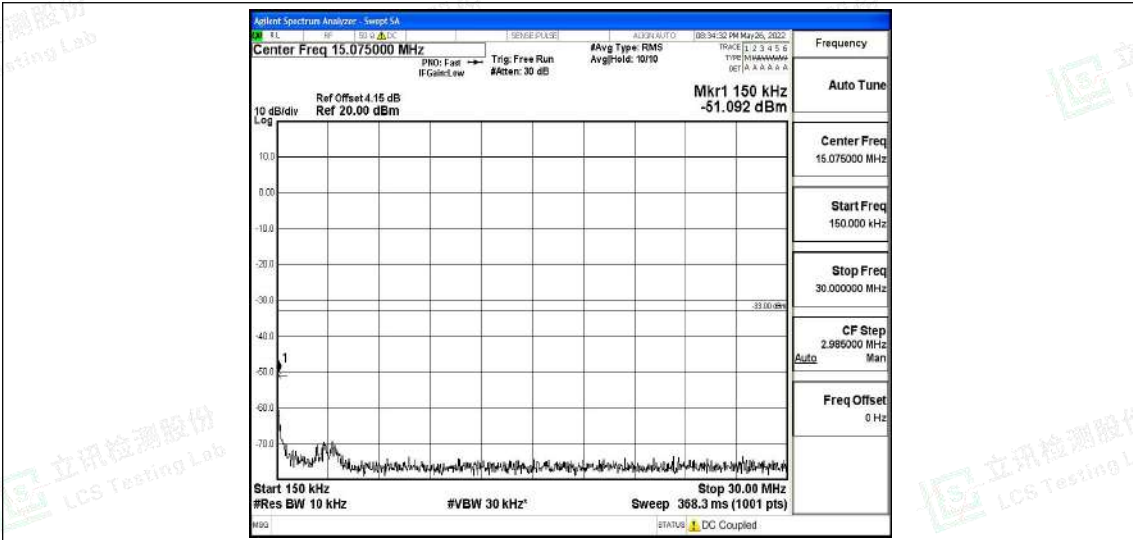

Band66-10MHz-16QAM-132322-1RB#0-Range4:1000~10000MHz

Band66-10MHz-16QAM-132322-1RB#0-Range5:10000~20000MHz

Band66-10MHz-16QAM-132622-1RB#0-Range1:0.009~0.15MHz

Band66-10MHz-16QAM-132622-1RB#0-Range2:0.15~30MHz