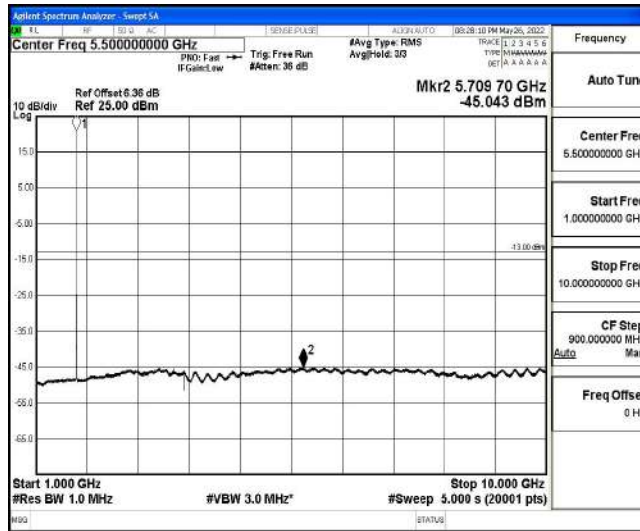

Band66-10MHz-16QAM-132022-1RB#0-Range1:0.009~0.15MHz

Band66-10MHz-16QAM-132022-1RB#0-Range2:0.15~30MHz

Band66-10MHz-16QAM-132022-1RB#0-Range3:30~1000MHz

Band66-10MHz-16QAM-132022-1RB#0-Range4:1000~10000MHz