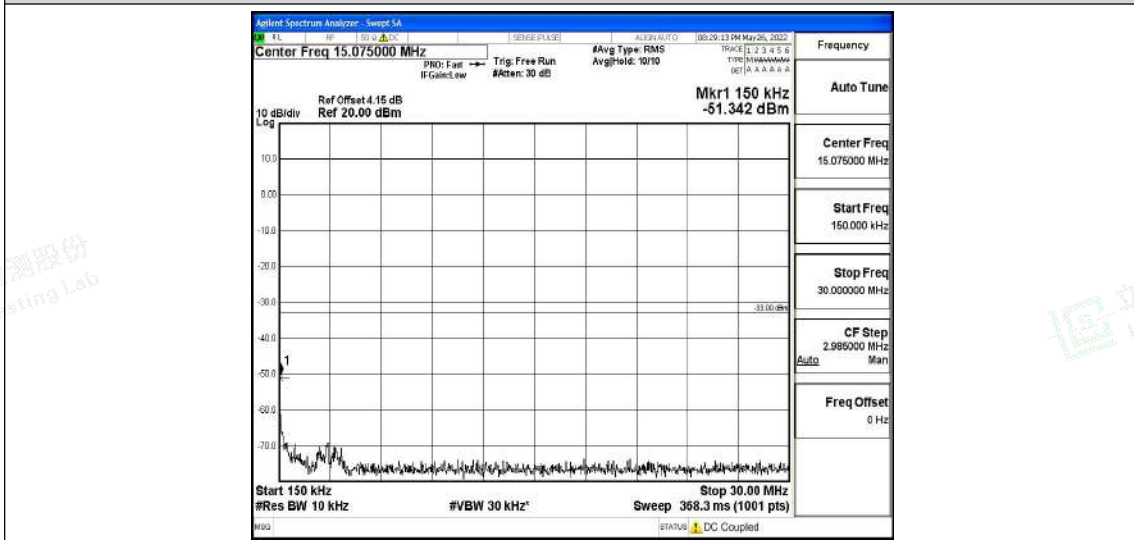

Band66-10MHz-QPSK-132322-1RB#0-Range2:0.15~30MHz

Band66-10MHz-QPSK-132322-1RB#0-Range3:30~1000MHz