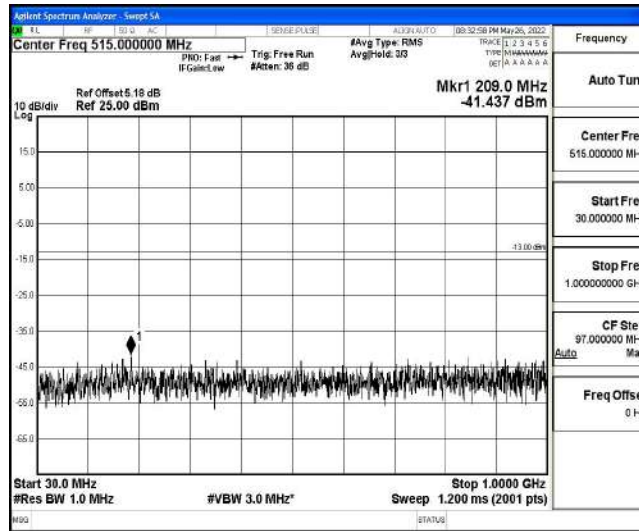

Band66-10MHz-QPSK-132622-1RB#0-Range1:0.009~0.15MHz

Band66-10MHz-QPSK-132622-1RB#0-Range2:0.15~30MHz

Band66-10MHz-QPSK-132622-1RB#0-Range3:30~1000MHz

Band66-10MHz-QPSK-132622-1RB#0-Range4:1000~10000MHz

Band66-10MHz-QPSK-132622-1RB#0-Range5:10000~20000MHz