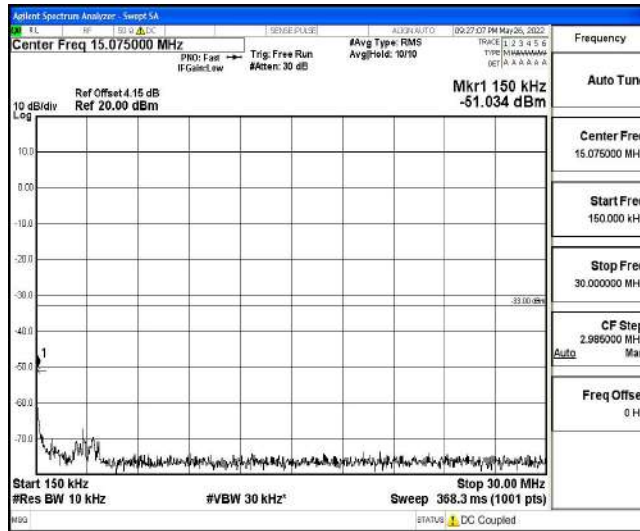

Band66-20MHz-QPSK-132322-1RB#0-Range2:0.15~30MHz

Band66-20MHz-QPSK-132322-1RB#0-Range3:30~1000MHz