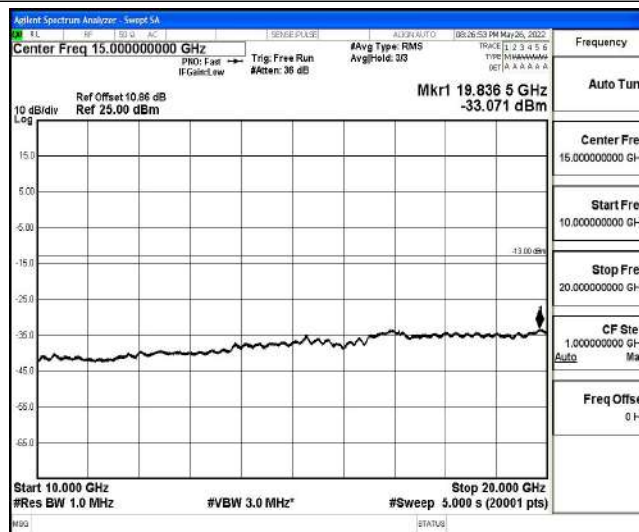

Band66-10MHz-QPSK-132022-1RB#0-Range2:0.15~30MHz

Band66-10MHz-QPSK-132022-1RB#0-Range3:30~1000MHz

Band66-10MHz-QPSK-132022-1RB#0-Range4: 1000~10000MHz

Band66-10MHz-QPSK-132022-1RB#0-Range5: 10000~20000MHz