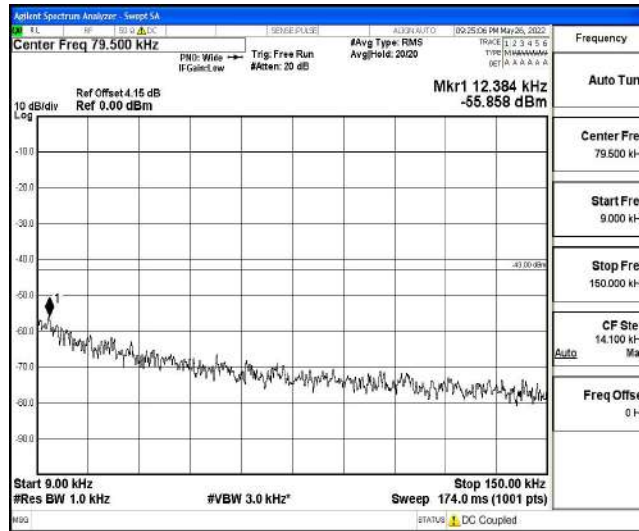

Band66-20MHz-16QAM-132072-1RB#0-Range1:0.009~0.15MHz

Band66-20MHz-16QAM-132072-1RB#0-Range2:0.15~30MHz