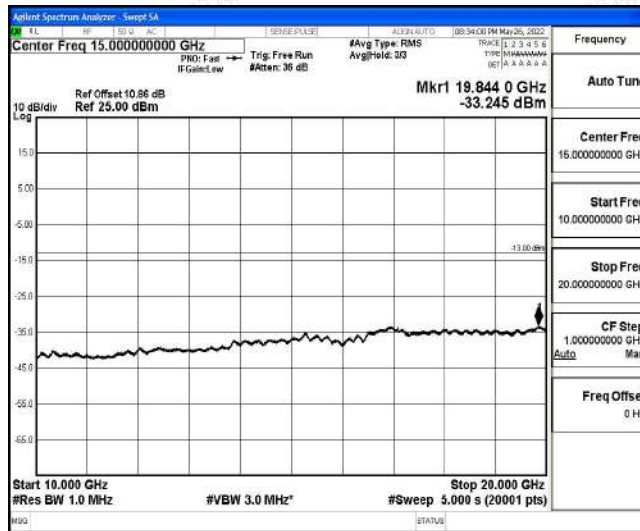

Band66-10MHz-QPSK-132622-1RB#0-Range1:0.009~0.15MHz

Band66-10MHz-QPSK-132622-1RB#0-Range2:0.15~30MHz

Band66-10MHz-QPSK-132622-1RB#0-Range3:30~1000MHz

Band66-10MHz-QPSK-132622-1RB#0-Range4:1000~10000MHz

Band66-10MHz-QPSK-132622-1RB#0-Range5:10000~20000MHz