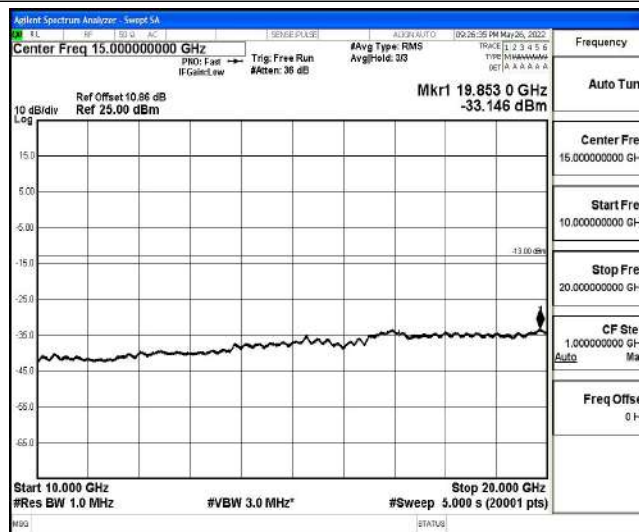

Band66-20MHz-16QAM-132072-1RB#0-Range5:10000~20000MHz

Band66-20MHz-16QAM-132322-1RB#0-Range1:0.009~0.15MHz