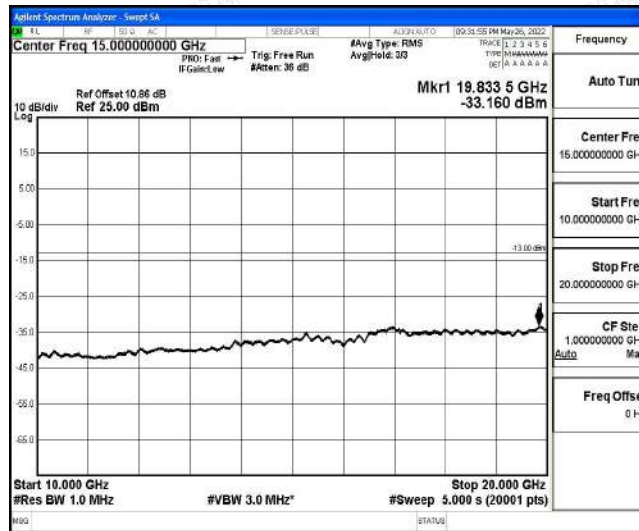

Band66-20MHz-QPSK-132572-1RB#0-Range1:0.009~0.15MHz

Band66-20MHz-QPSK-132572-1RB#0-Range2:0.15~30MHz

Band66-20MHz-QPSK-132572-1RB#0-Range3:30~1000MHz

Band66-20MHz-QPSK-132572-1RB#0-Range4:1000~10000MHz

Band66-20MHz-QPSK-132572-1RB#0-Range5:10000~20000MHz