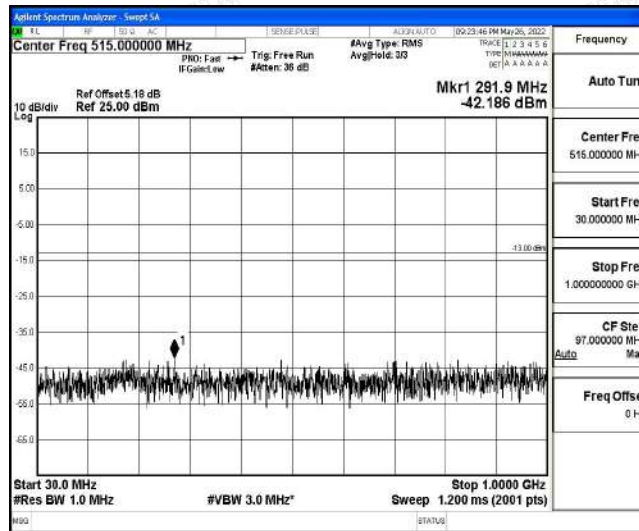

Band66-20MHz-QPSK-132072-1RB#0-Range1:0.009~0.15MHz

Band66-20MHz-QPSK-132072-1RB#0-Range2:0.15~30MHz

Band66-20MHz-QPSK-132072-1RB#0-Range3:30~1000MHz

Band66-20MHz-QPSK-132072-1RB#0-Range4: 1000~10000MHz

Band66-20MHz-QPSK-132072-1RB#0-Range5: 10000~20000MHz