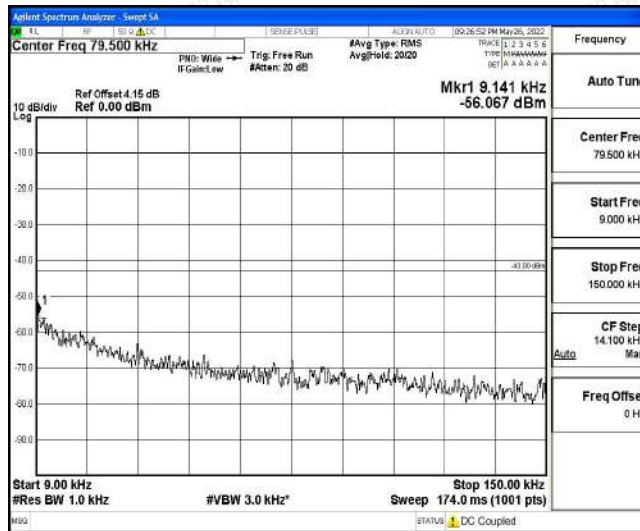

Band66-20MHz-QPSK-132322-1RB#0-Range1: 0.009~0.15MHz

Band66-20MHz-QPSK-132322-1RB#0-Range2:0.15~30MHz