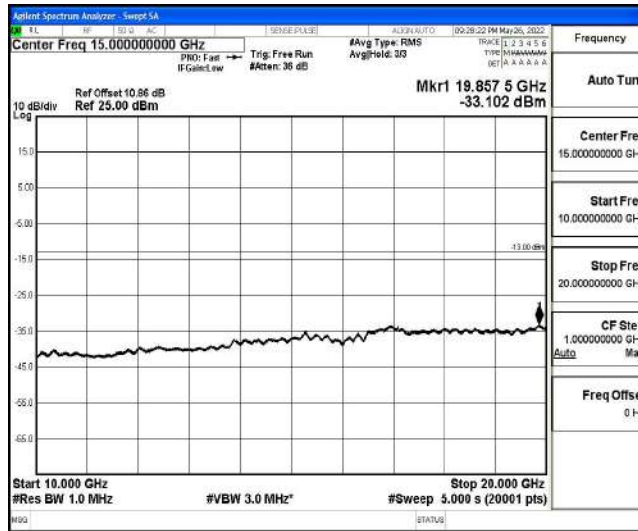

Band66-20MHz-QPSK-132322-1RB#0-Range1: 0.009~0.15MHz

Band66-20MHz-QPSK-132322-1RB#0-Range2:0.15~30MHz

Band66-20MHz-QPSK-132322-1RB#0-Range3:30~1000MHz

Band66-20MHz-QPSK-132322-1RB#0-Range4:1000~10000MHz

Band66-20MHz-QPSK-132322-1RB#0-Range5:10000~20000MHz