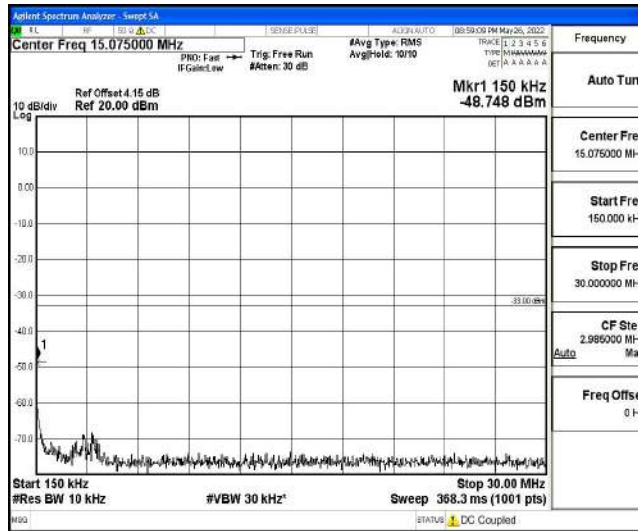

Band66-15MHz-QPSK-132322-1RB#0-Range2:0.15~30MHz

Band66-15MHz-QPSK-132322-1RB#0-Range3:30~1000MHz