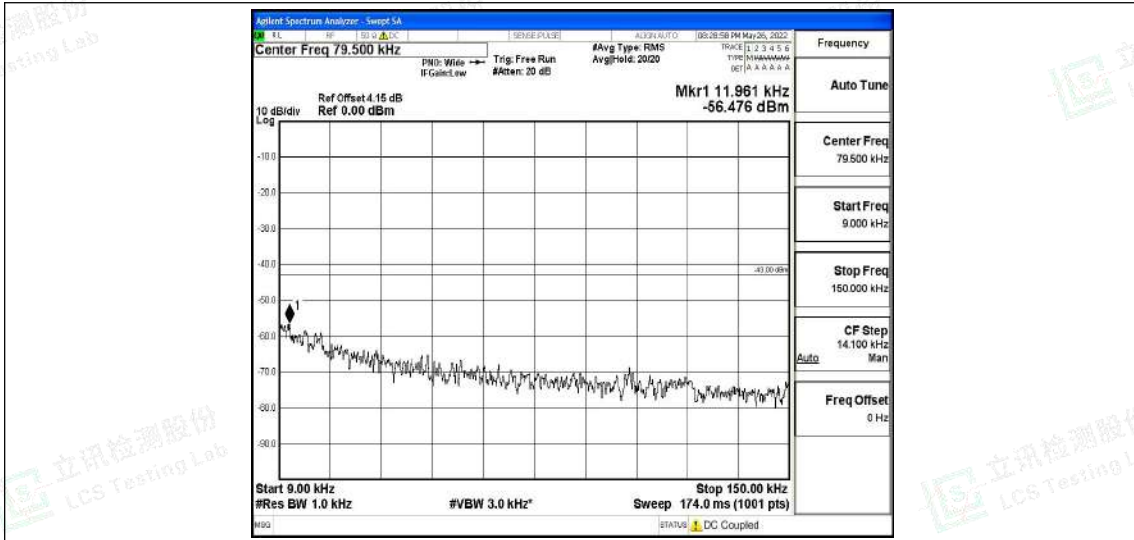

Band66-10MHz-QPSK-132322-1RB#0-Range1: 0.009~0.15MHz

Band66-10MHz-QPSK-132322-1RB#0-Range2:0.15~30MHz