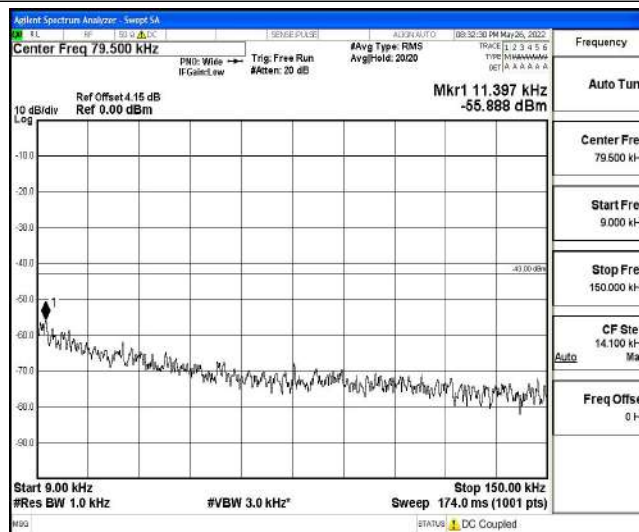

Band66-10MHz-QPSK-132622-1RB#0-Range1:0.009~0.15MHz

Band66-10MHz-QPSK-132622-1RB#0-Range2:0.15~30MHz