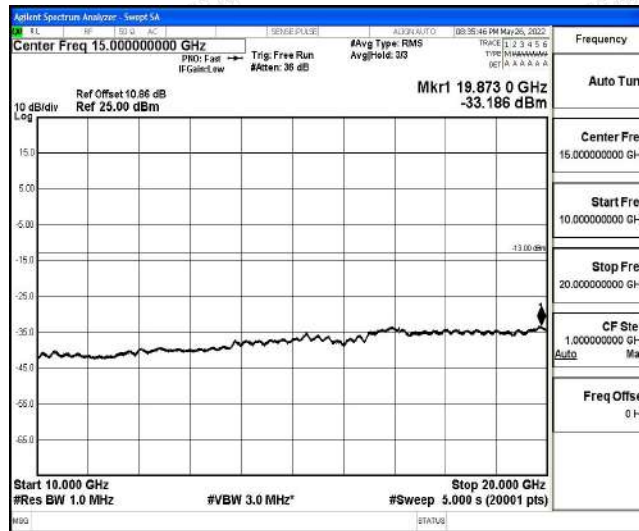

Band66-10MHz-16QAM-132622-1RB#0-Range3:30~1000MHz

Band66-10MHz-16QAM-132622-1RB#0-Range4:1000~10000MHz

Band66-10MHz-16QAM-132622-1RB#0-Range5:10000~20000MHz

Band66-15MHz-QPSK-132047-1RB#0-Range1:0.009~0.15MHz