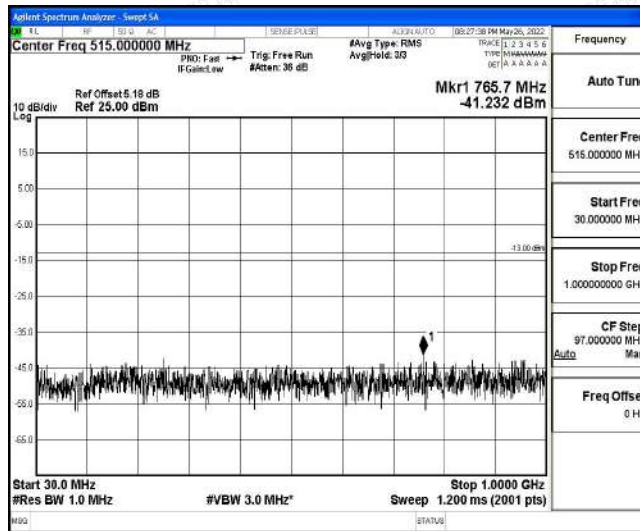

Band66-10MHz-16QAM-132022-1RB#0-Range1:0.009~0.15MHz

Band66-10MHz-16QAM-132022-1RB#0-Range2:0.15~30MHz

Band66-10MHz-16QAM-132022-1RB#0-Range3:30~1000MHz

Band66-10MHz-16QAM-132022-1RB#0-Range4:1000~10000MHz