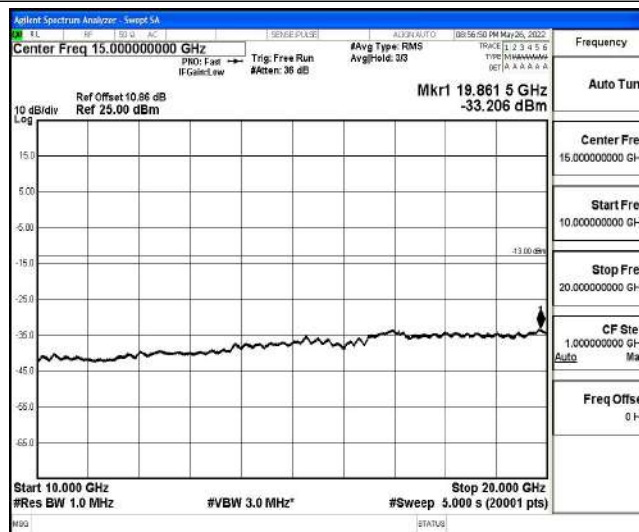

Band66-15MHz-QPSK-132047-1RB#0-Range2:0.15~30MHz

Band66-15MHz-QPSK-132047-1RB#0-Range3:30~1000MHz

Band66-15MHz-QPSK-132047-1RB#0-Range4: 1000~10000MHz

Band66-15MHz-QPSK-132047-1RB#0-Range5: 10000~20000MHz