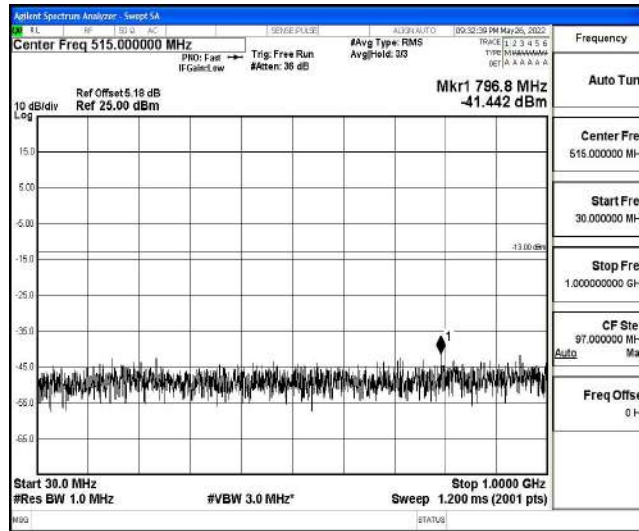

Band66-20MHz-16QAM-132572-1RB#0-Range3:30~1000MHz

Band66-20MHz-16QAM-132572-1RB#0-Range4:1000~10000MHz