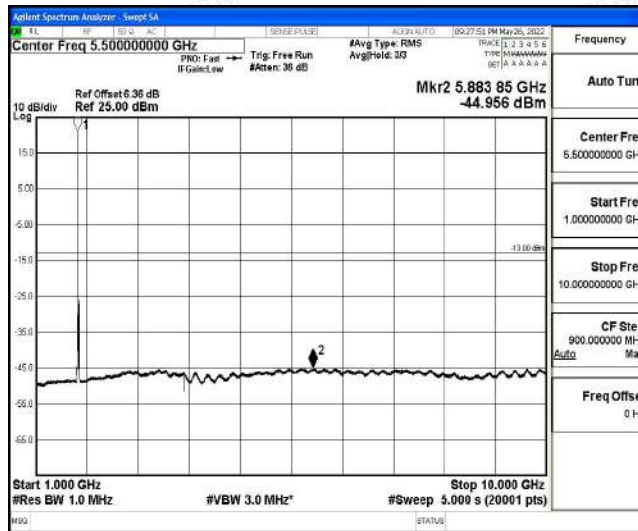

Band66-20MHz-QPSK-132322-1RB#0-Range1: 0.009~0.15MHz

Band66-20MHz-QPSK-132322-1RB#0-Range2:0.15~30MHz

Band66-20MHz-QPSK-132322-1RB#0-Range3:30~1000MHz

Band66-20MHz-QPSK-132322-1RB#0-Range4:1000~10000MHz

Band66-20MHz-QPSK-132322-1RB#0-Range5:10000~20000MHz