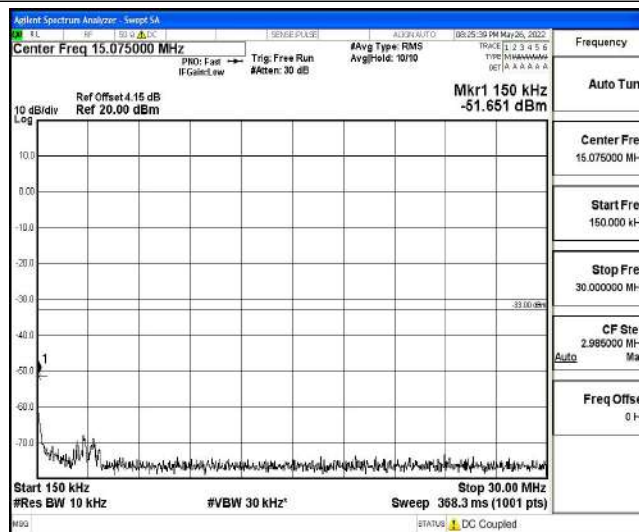

Band66-10MHz-QPSK-132022-1RB#0-Range2:0.15~30MHz

Band66-10MHz-QPSK-132022-1RB#0-Range3:30~1000MHz