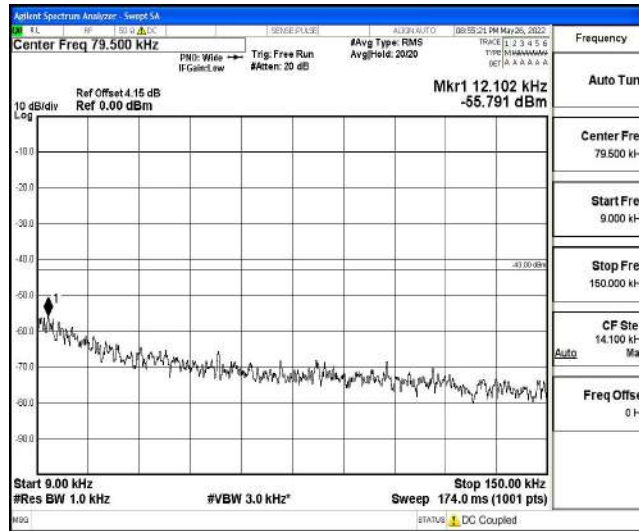

Band66-10MHz-16QAM-132622-1RB#0-Range3:30~1000MHz

Band66-10MHz-16QAM-132622-1RB#0-Range4:1000~10000MHz

Band66-10MHz-16QAM-132622-1RB#0-Range5:10000~20000MHz

Band66-15MHz-QPSK-132047-1RB#0-Range1:0.009~0.15MHz