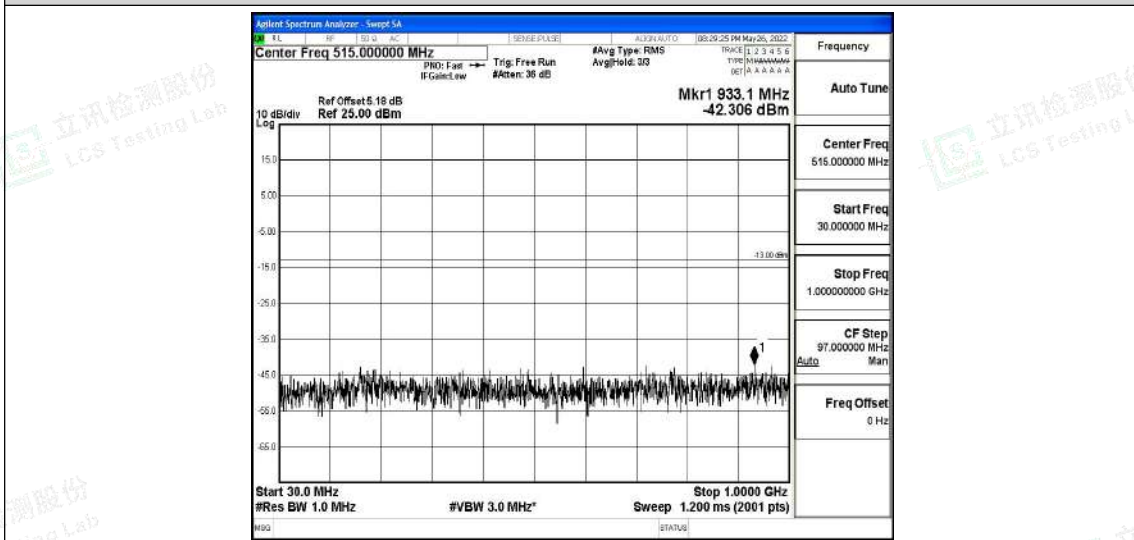

Band66-10MHz-QPSK-132322-1RB#0-Range1: 0.009~0.15MHz

Band66-10MHz-QPSK-132322-1RB#0-Range2:0.15~30MHz

Band66-10MHz-QPSK-132322-1RB#0-Range3:30~1000MHz

Band66-10MHz-QPSK-132322-1RB#0-Range4:1000~10000MHz

Band66-10MHz-QPSK-132322-1RB#0-Range5:10000~20000MHz