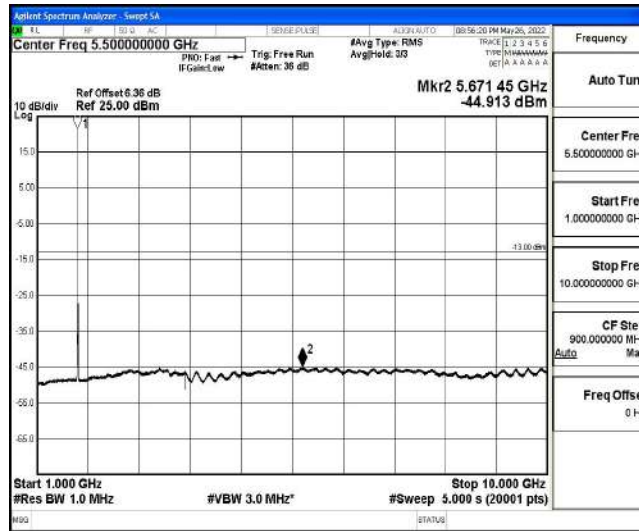

Band66-15MHz-QPSK-132047-1RB#0-Range2:0.15~30MHz

Band66-15MHz-QPSK-132047-1RB#0-Range3:30~1000MHz

Band66-15MHz-QPSK-132047-1RB#0-Range4: 1000~10000MHz

Band66-15MHz-QPSK-132047-1RB#0-Range5: 10000~20000MHz