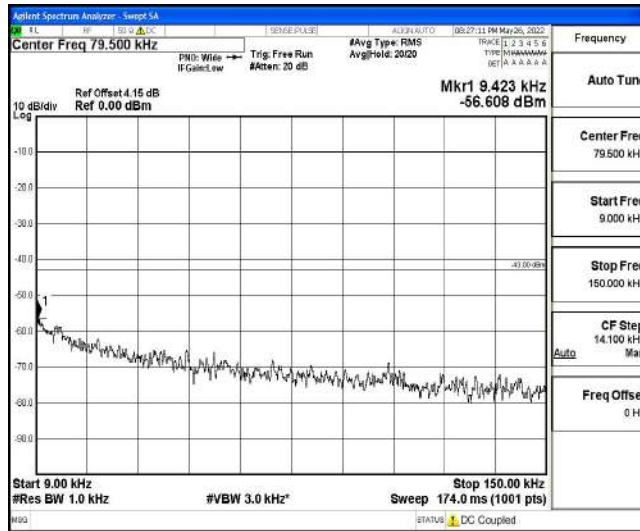

Band66-10MHz-16QAM-132022-1RB#0-Range1:0.009~0.15MHz

Band66-10MHz-16QAM-132022-1RB#0-Range2:0.15~30MHz