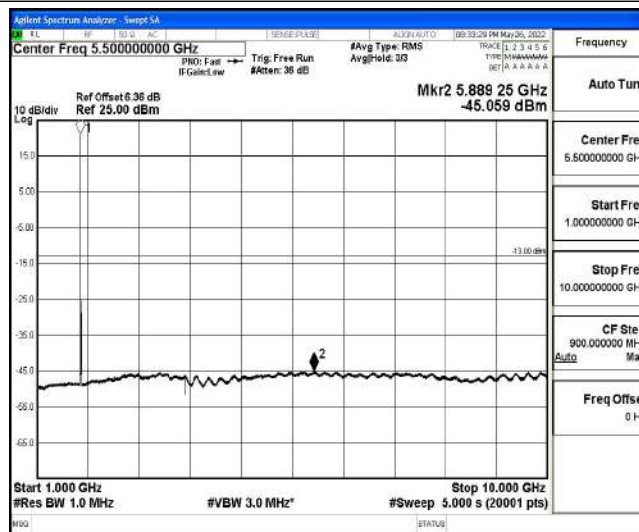

Band66-10MHz-QPSK-132622-1RB#0-Range1:0.009~0.15MHz

Band66-10MHz-QPSK-132622-1RB#0-Range2:0.15~30MHz

Band66-10MHz-QPSK-132622-1RB#0-Range3:30~1000MHz

Band66-10MHz-QPSK-132622-1RB#0-Range4:1000~10000MHz

Band66-10MHz-QPSK-132622-1RB#0-Range5:10000~20000MHz