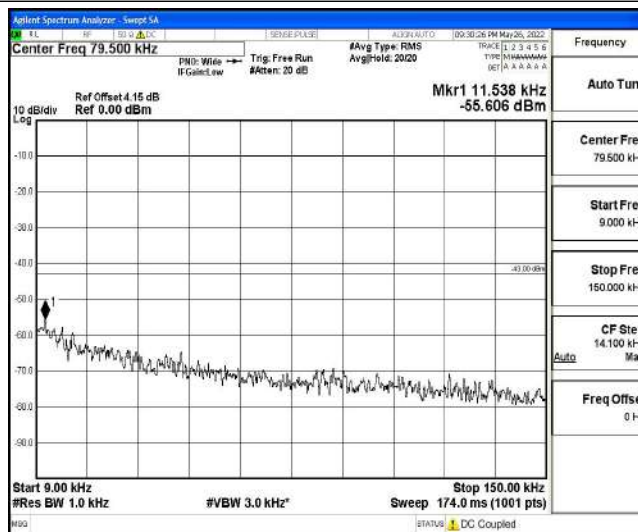

Band66-20MHz-QPSK-132572-1RB#0-Range1:0.009~0.15MHz

Band66-20MHz-QPSK-132572-1RB#0-Range2:0.15~30MHz