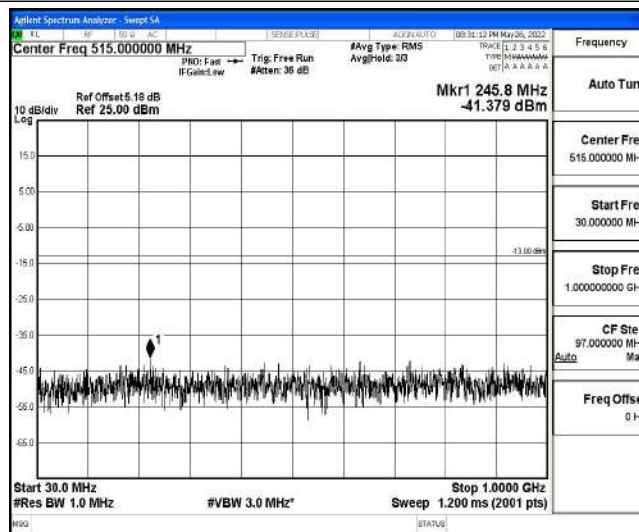

Band66-10MHz-16QAM-132022-1RB#0-Range5:10000~20000MHz

Band66-10MHz-16QAM-132322-1RB#0-Range1:0.009~0.15MHz

Band66-10MHz-16QAM-132322-1RB#0-Range2:0.15~30MHz

Band66-10MHz-16QAM-132322-1RB#0-Range3:30~1000MHz