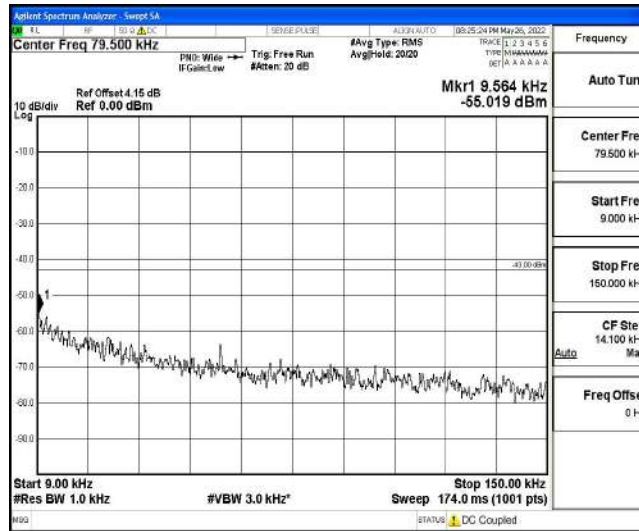

Band66-5MHz-16QAM-132647-1RB#0-Range2:0.15~30MHz

Band66-5MHz-16QAM-132647-1RB#0-Range3:30~1000MHz

Band66-5MHz-16QAM-132647-1RB#0-Range4:1000~10000MHz

Band66-5MHz-16QAM-132647-1RB#0-Range5:10000~20000MHz

Band66-10MHz-QPSK-132022-1RB#0-Range1:0.009~0.15MHz