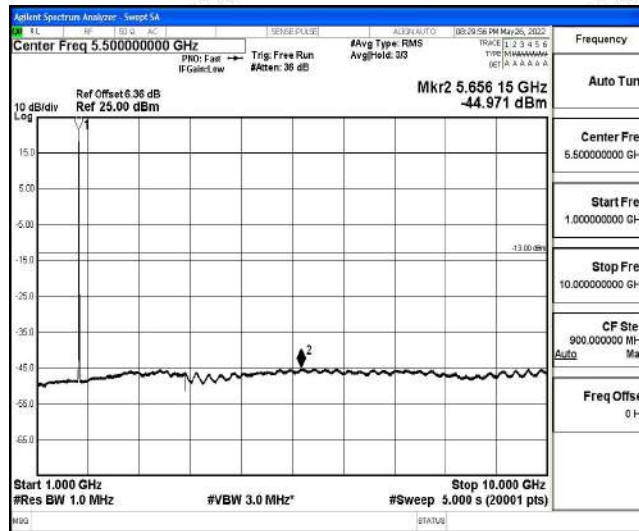

Band66-10MHz-QPSK-132322-1RB#0-Range1: 0.009~0.15MHz

Band66-10MHz-QPSK-132322-1RB#0-Range2:0.15~30MHz

Band66-10MHz-QPSK-132322-1RB#0-Range3:30~1000MHz

Band66-10MHz-QPSK-132322-1RB#0-Range4:1000~10000MHz

Band66-10MHz-QPSK-132322-1RB#0-Range5:10000~20000MHz