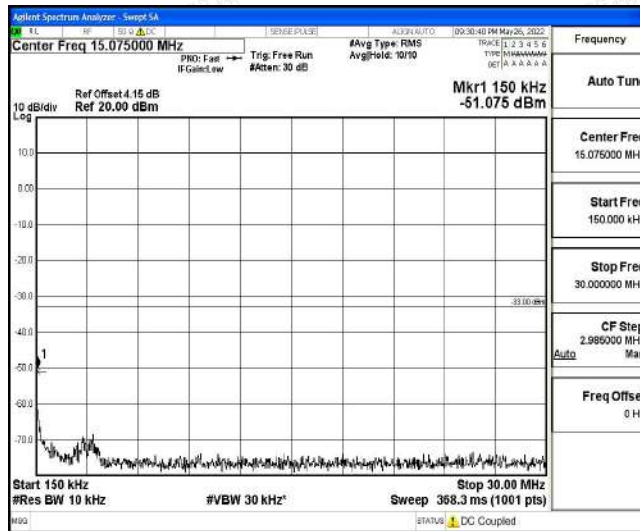

Band66-20MHz-QPSK-132572-1RB#0-Range2:0.15~30MHz

Band66-20MHz-QPSK-132572-1RB#0-Range3:30~1000MHz