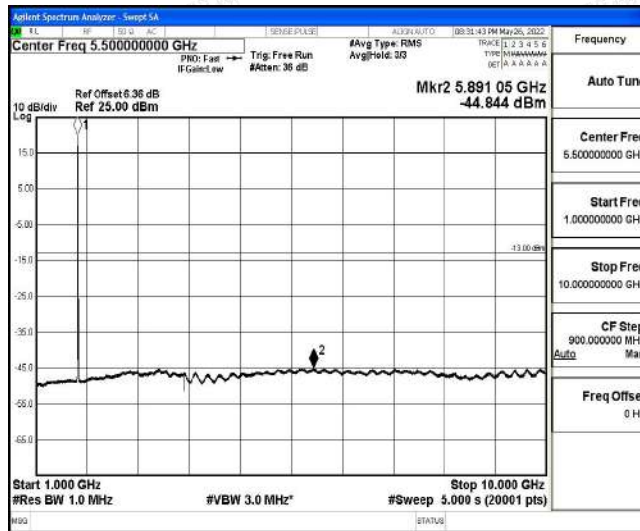

Band66-10MHz-16QAM-132322-1RB#0-Range4:1000~10000MHz

Band66-10MHz-16QAM-132322-1RB#0-Range5:10000~20000MHz