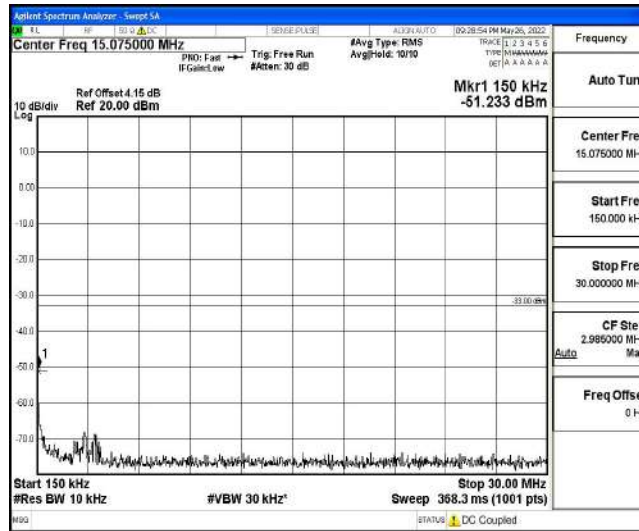

Band66-20MHz-16QAM-132072-1RB#0-Range5:10000~20000MHz

Band66-20MHz-16QAM-132322-1RB#0-Range1:0.009~0.15MHz

Band66-20MHz-16QAM-132322-1RB#0-Range2:0.15~30MHz

Band66-20MHz-16QAM-132322-1RB#0-Range3:30~1000MHz