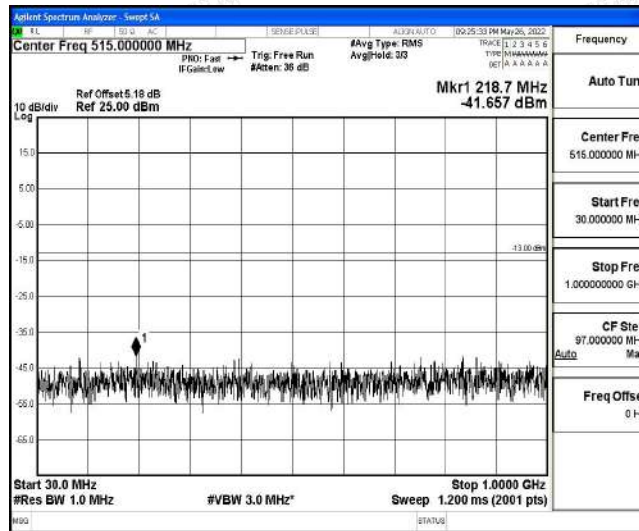

Band66-20MHz-16QAM-132072-1RB#0-Range1:0.009~0.15MHz

Band66-20MHz-16QAM-132072-1RB#0-Range2:0.15~30MHz

Band66-20MHz-16QAM-132072-1RB#0-Range3:30~1000MHz

Band66-20MHz-16QAM-132072-1RB#0-Range4:1000~10000MHz