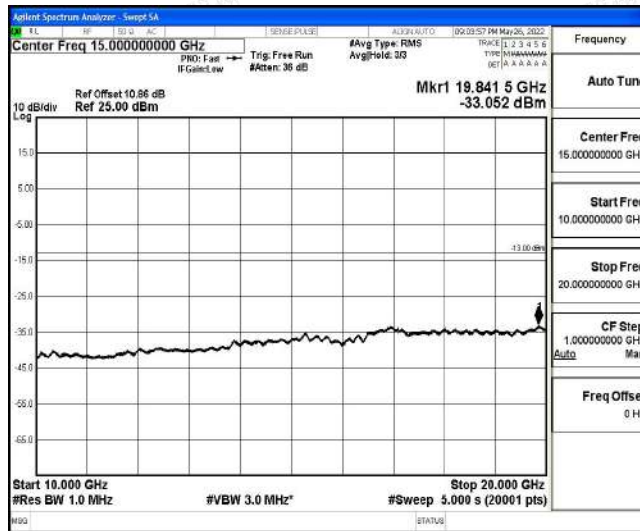

Band66-15MHz-QPSK-132597-1RB#0-Range1:0.009~0.15MHz

Band66-15MHz-QPSK-132597-1RB#0-Range2:0.15~30MHz

Band66-15MHz-QPSK-132597-1RB#0-Range3:30~1000MHz

Band66-15MHz-QPSK-132597-1RB#0-Range4:1000~10000MHz

Band66-15MHz-QPSK-132597-1RB#0-Range5:10000~20000MHz