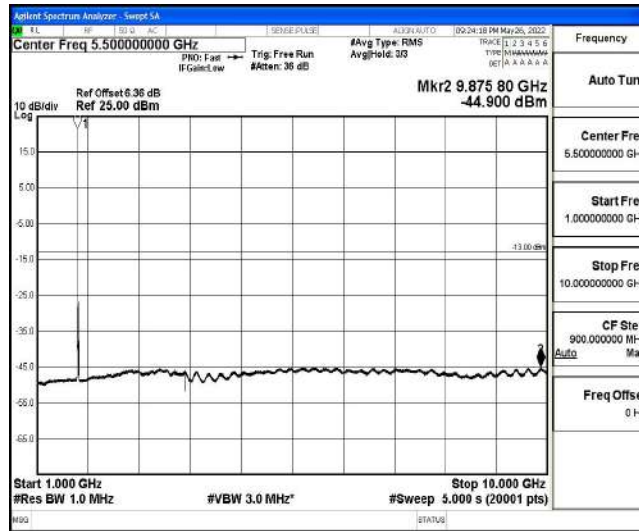

Band66-20MHz-QPSK-132072-1RB#0-Range1:0.009~0.15MHz

Band66-20MHz-QPSK-132072-1RB#0-Range2:0.15~30MHz

Band66-20MHz-QPSK-132072-1RB#0-Range3:30~1000MHz

Band66-20MHz-QPSK-132072-1RB#0-Range4: 1000~10000MHz

Band66-20MHz-QPSK-132072-1RB#0-Range5: 10000~20000MHz