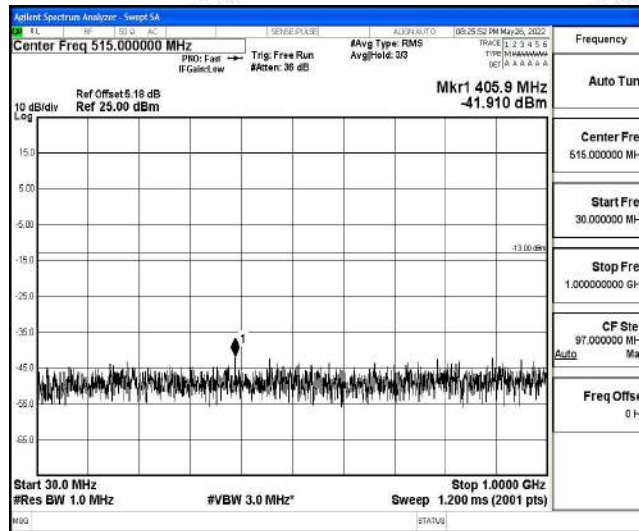

Band66-10MHz-QPSK-132022-1RB#0-Range3:30~1000MHz

Band66-10MHz-QPSK-132022-1RB#0-Range4: 1000~10000MHz