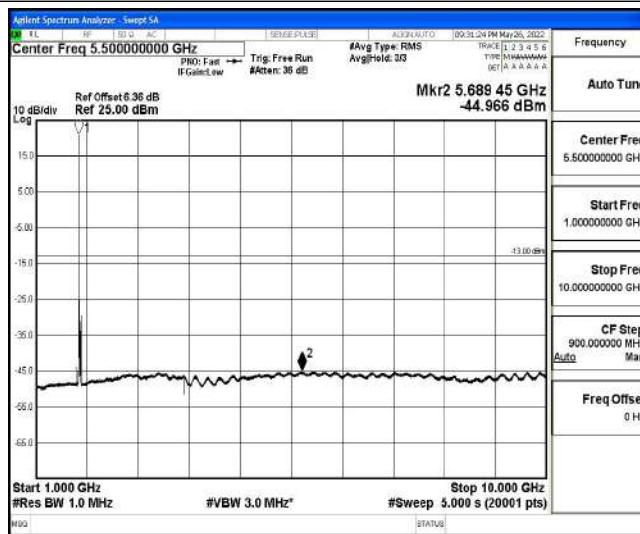

Band66-20MHz-QPSK-132572-1RB#0-Range1:0.009~0.15MHz

Band66-20MHz-QPSK-132572-1RB#0-Range2:0.15~30MHz

Band66-20MHz-QPSK-132572-1RB#0-Range3:30~1000MHz

Band66-20MHz-QPSK-132572-1RB#0-Range4:1000~10000MHz

Band66-20MHz-QPSK-132572-1RB#0-Range5:10000~20000MHz