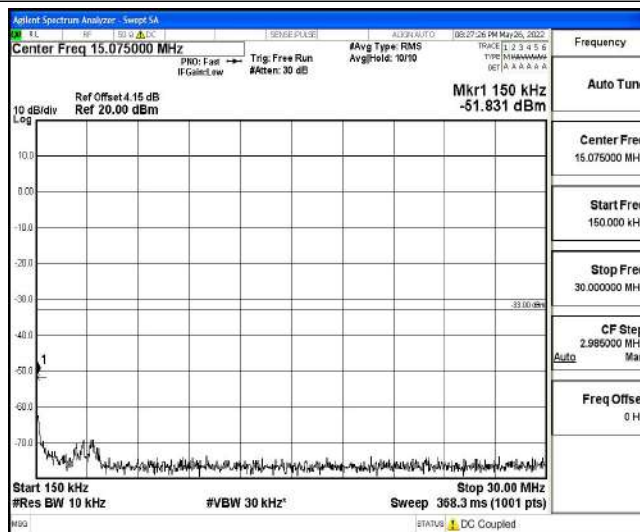

Band66-10MHz-16QAM-132022-1RB#0-Range2:0.15~30MHz

Band66-10MHz-16QAM-132022-1RB#0-Range3:30~1000MHz