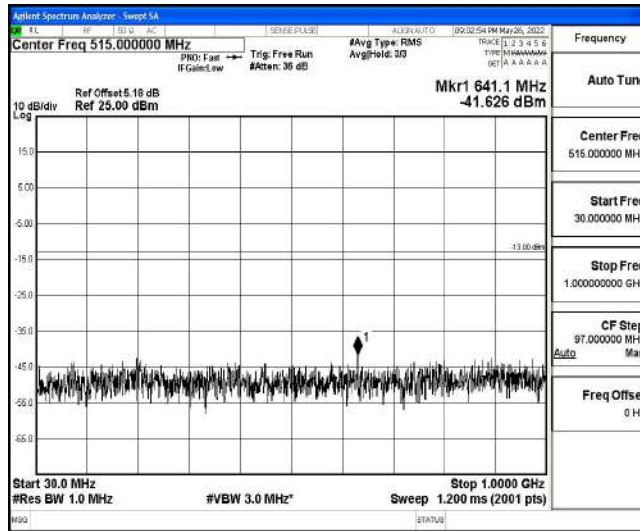

Band66-15MHz-QPSK-132597-1RB#0-Range1:0.009~0.15MHz

Band66-15MHz-QPSK-132597-1RB#0-Range2:0.15~30MHz

Band66-15MHz-QPSK-132597-1RB#0-Range3:30~1000MHz

Band66-15MHz-QPSK-132597-1RB#0-Range4:1000~10000MHz

Band66-15MHz-QPSK-132597-1RB#0-Range5:10000~20000MHz