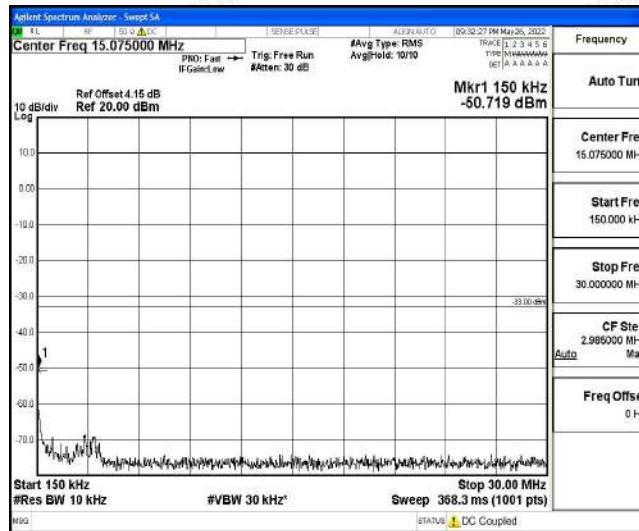

Band66-20MHz-16QAM-132322-1RB#0-Range4:1000~10000MHz

Band66-20MHz-16QAM-132322-1RB#0-Range5:10000~20000MHz

Band66-20MHz-16QAM-132572-1RB#0-Range1:0.009~0.15MHz

Band66-20MHz-16QAM-132572-1RB#0-Range2:0.15~30MHz