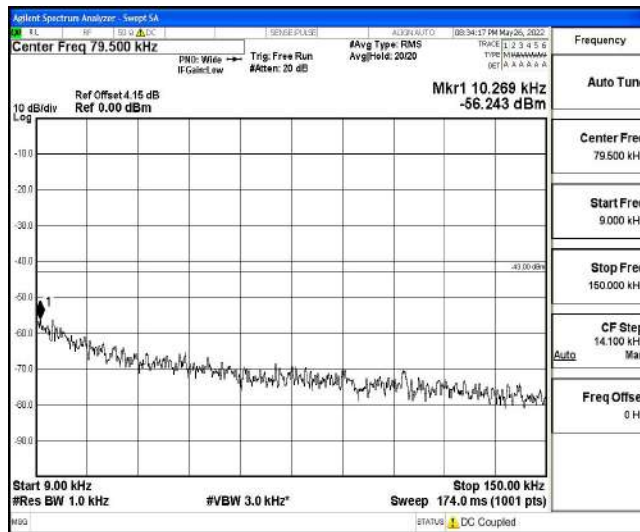

Band66-10MHz-16QAM-132322-1RB#0-Range4:1000~10000MHz

Band66-10MHz-16QAM-132322-1RB#0-Range5:10000~20000MHz

Band66-10MHz-16QAM-132622-1RB#0-Range1:0.009~0.15MHz

Band66-10MHz-16QAM-132622-1RB#0-Range2:0.15~30MHz