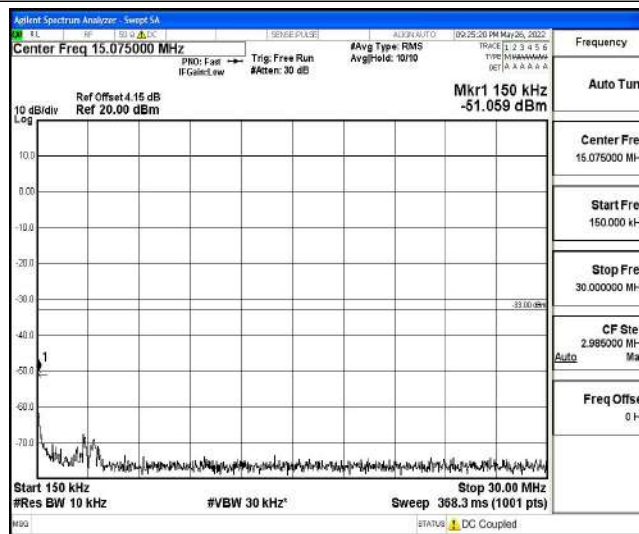

Band66-20MHz-16QAM-132072-1RB#0-Range2:0.15~30MHz

Band66-20MHz-16QAM-132072-1RB#0-Range3:30~1000MHz