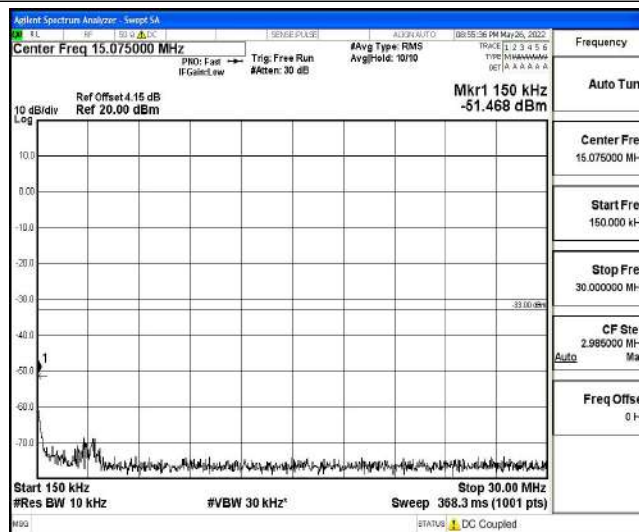

Band66-15MHz-QPSK-132047-1RB#0-Range2:0.15~30MHz

Band66-15MHz-QPSK-132047-1RB#0-Range3:30~1000MHz