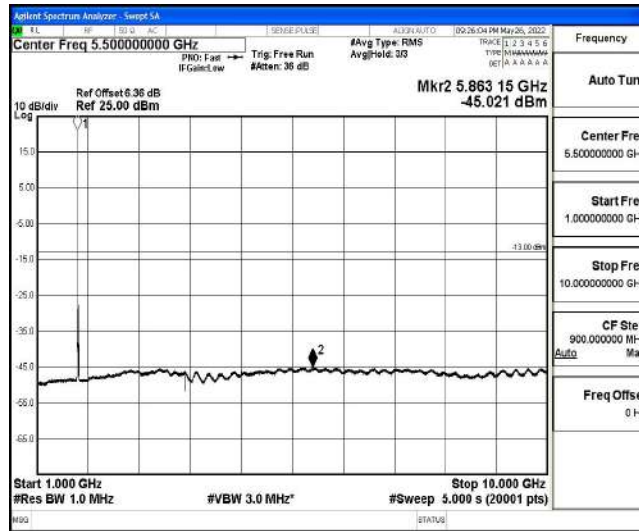

Band66-20MHz-16QAM-132072-1RB#0-Range1:0.009~0.15MHz

Band66-20MHz-16QAM-132072-1RB#0-Range2:0.15~30MHz

Band66-20MHz-16QAM-132072-1RB#0-Range3:30~1000MHz

Band66-20MHz-16QAM-132072-1RB#0-Range4:1000~10000MHz