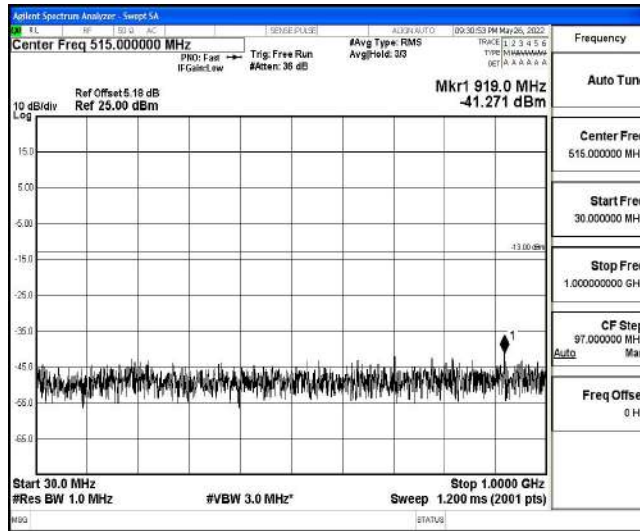

Band66-20MHz-QPSK-132572-1RB#0-Range1:0.009~0.15MHz

Band66-20MHz-QPSK-132572-1RB#0-Range2:0.15~30MHz

Band66-20MHz-QPSK-132572-1RB#0-Range3:30~1000MHz

Band66-20MHz-QPSK-132572-1RB#0-Range4:1000~10000MHz

Band66-20MHz-QPSK-132572-1RB#0-Range5:10000~20000MHz