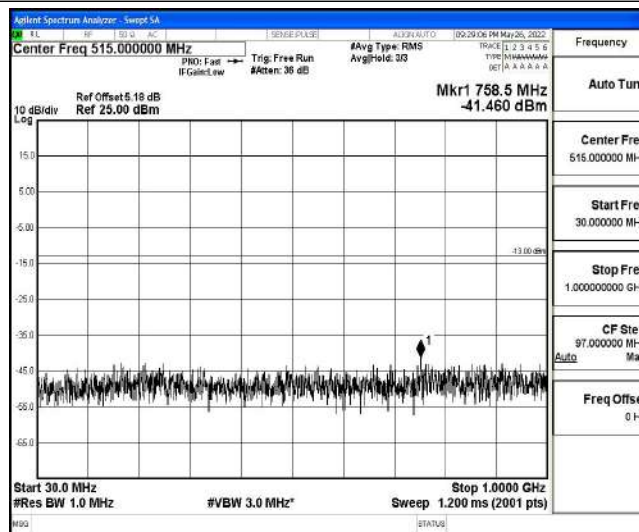

Band66-20MHz-16QAM-132072-1RB#0-Range5:10000~20000MHz

Band66-20MHz-16QAM-132322-1RB#0-Range1:0.009~0.15MHz

Band66-20MHz-16QAM-132322-1RB#0-Range2:0.15~30MHz

Band66-20MHz-16QAM-132322-1RB#0-Range3:30~1000MHz