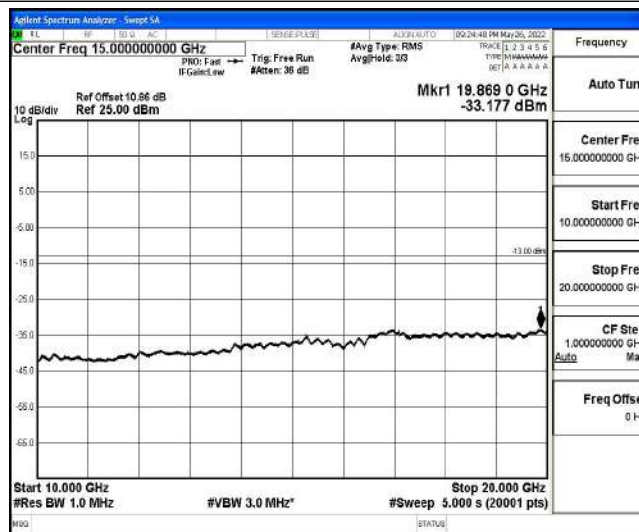

Band66-20MHz-QPSK-132072-1RB#0-Range1:0.009~0.15MHz

Band66-20MHz-QPSK-132072-1RB#0-Range2:0.15~30MHz

Band66-20MHz-QPSK-132072-1RB#0-Range3:30~1000MHz

Band66-20MHz-QPSK-132072-1RB#0-Range4: 1000~10000MHz

Band66-20MHz-QPSK-132072-1RB#0-Range5: 10000~20000MHz