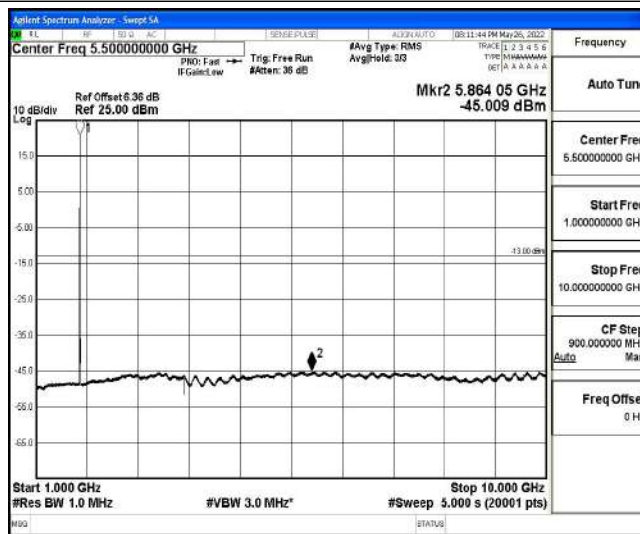

Band66-5MHz-16QAM-132647-1RB#0-Range2:0.15~30MHz

Band66-5MHz-16QAM-132647-1RB#0-Range3:30~1000MHz

Band66-5MHz-16QAM-132647-1RB#0-Range4:1000~10000MHz

Band66-5MHz-16QAM-132647-1RB#0-Range5:10000~20000MHz

Band66-10MHz-QPSK-132022-1RB#0-Range1:0.009~0.15MHz