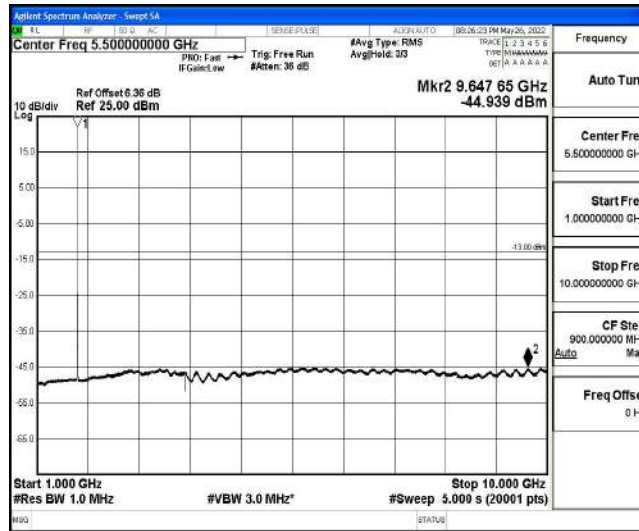

Band66-10MHz-QPSK-132022-1RB#0-Range2:0.15~30MHz

Band66-10MHz-QPSK-132022-1RB#0-Range3:30~1000MHz

Band66-10MHz-QPSK-132022-1RB#0-Range4: 1000~10000MHz

Band66-10MHz-QPSK-132022-1RB#0-Range5: 10000~20000MHz