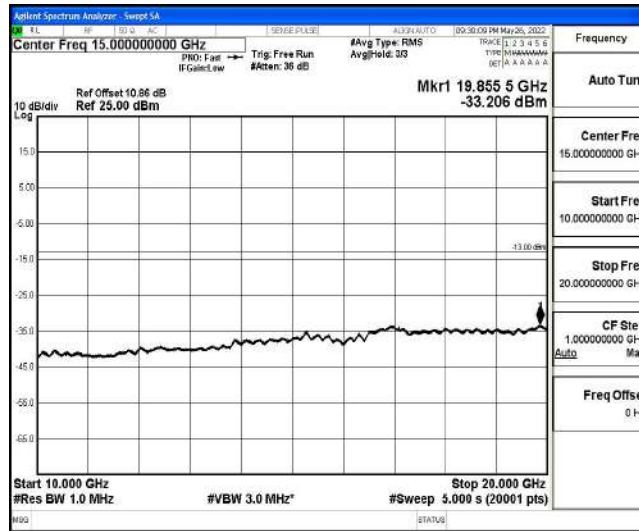

Band66-20MHz-16QAM-132322-1RB#0-Range5:10000~20000MHz

Band66-20MHz-16QAM-132572-1RB#0-Range1:0.009~0.15MHz