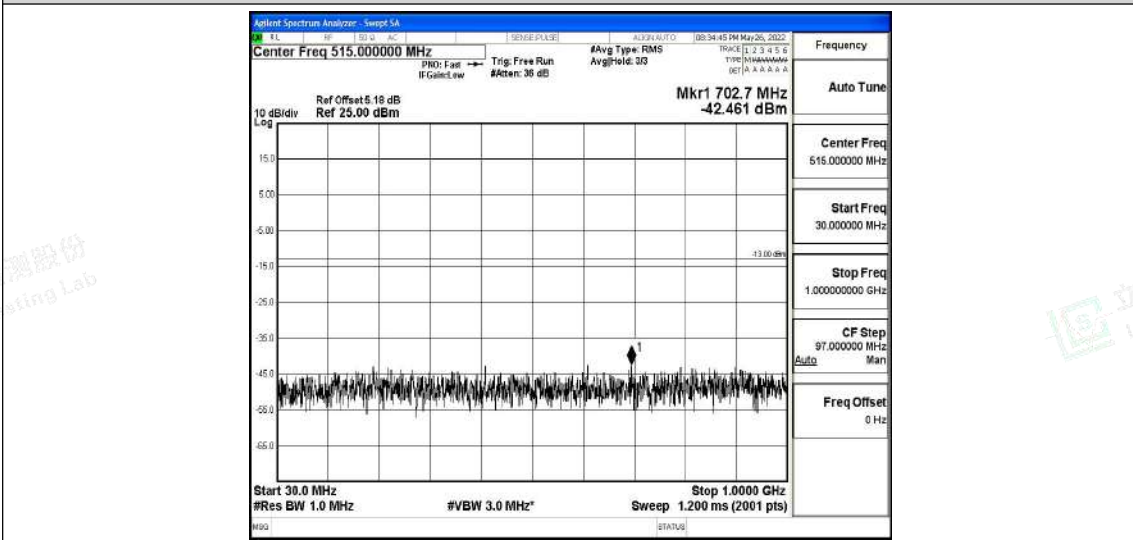

Band66-10MHz-16QAM-132622-1RB#0-Range3:30~1000MHz

Band66-10MHz-16QAM-132622-1RB#0-Range4:1000~10000MHz