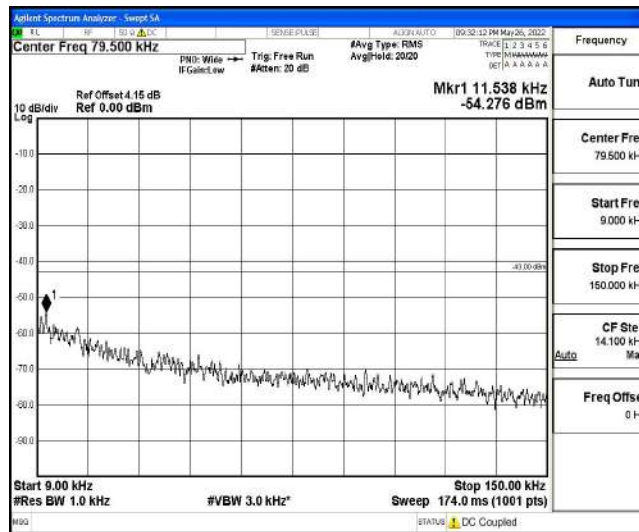

Band66-20MHz-16QAM-132322-1RB#0-Range4:1000~10000MHz

Band66-20MHz-16QAM-132322-1RB#0-Range5:10000~20000MHz

Band66-20MHz-16QAM-132572-1RB#0-Range1:0.009~0.15MHz

Band66-20MHz-16QAM-132572-1RB#0-Range2:0.15~30MHz