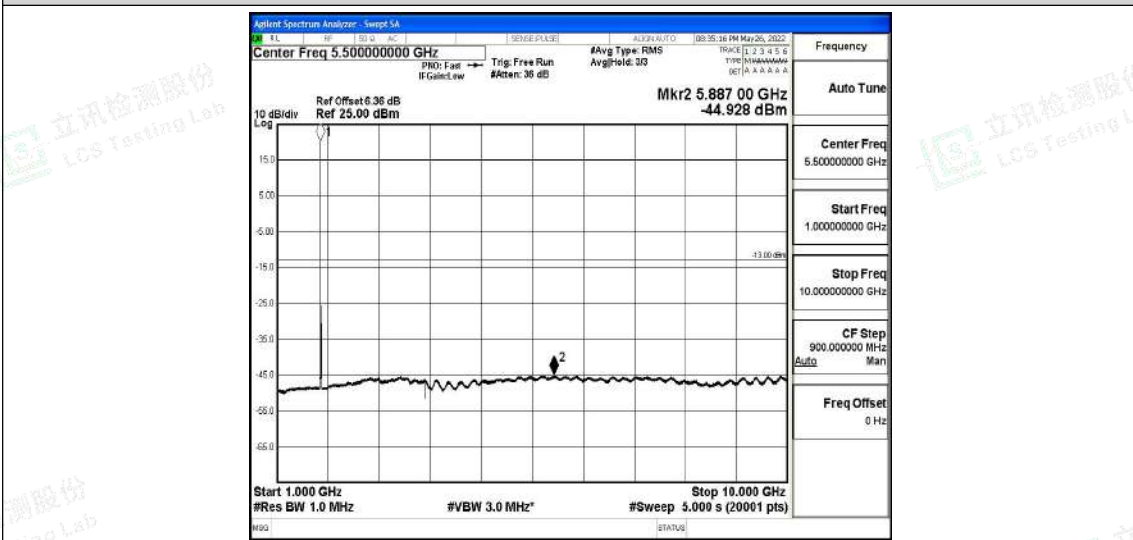

Band66-10MHz-16QAM-132622-1RB#0-Range4:1000~10000MHz

Band66-10MHz-16QAM-132622-1RB#0-Range5:10000~20000MHz