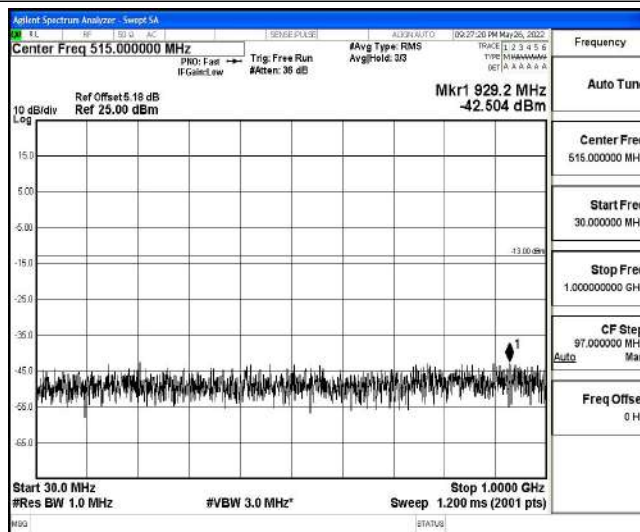

Band66-20MHz-QPSK-132322-1RB#0-Range1: 0.009~0.15MHz

Band66-20MHz-QPSK-132322-1RB#0-Range2:0.15~30MHz

Band66-20MHz-QPSK-132322-1RB#0-Range3:30~1000MHz

Band66-20MHz-QPSK-132322-1RB#0-Range4:1000~10000MHz

Band66-20MHz-QPSK-132322-1RB#0-Range5:10000~20000MHz