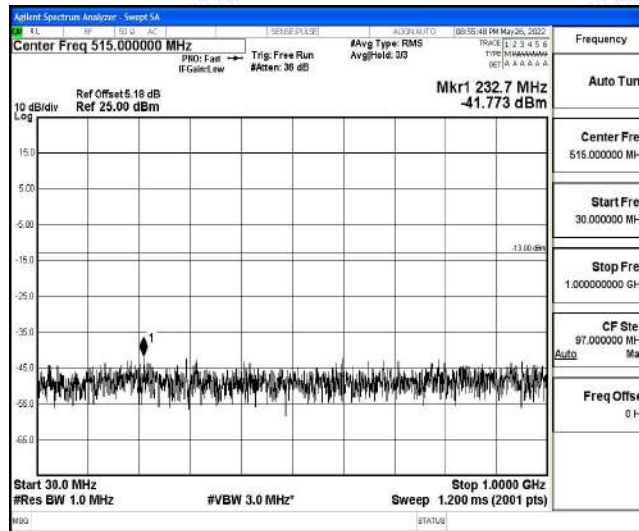

Band66-15MHz-QPSK-132047-1RB#0-Range3:30~1000MHz

Band66-15MHz-QPSK-132047-1RB#0-Range4: 1000~10000MHz