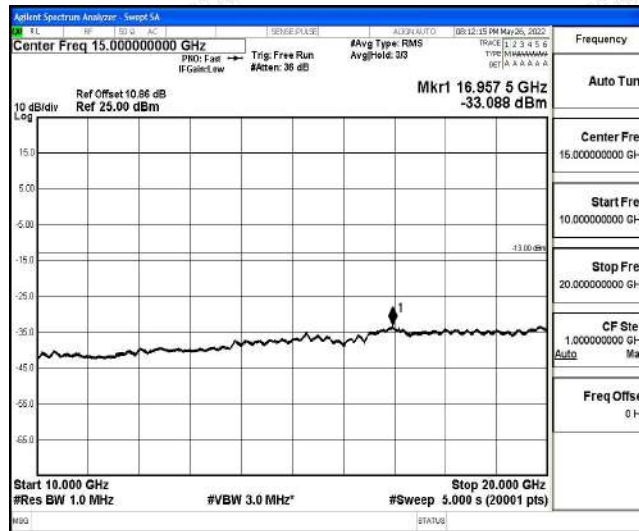

Band66-5MHz-16QAM-132647-1RB#0-Range2:0.15~30MHz

Band66-5MHz-16QAM-132647-1RB#0-Range3:30~1000MHz

Band66-5MHz-16QAM-132647-1RB#0-Range4:1000~10000MHz

Band66-5MHz-16QAM-132647-1RB#0-Range5:10000~20000MHz

Band66-10MHz-QPSK-132022-1RB#0-Range1:0.009~0.15MHz