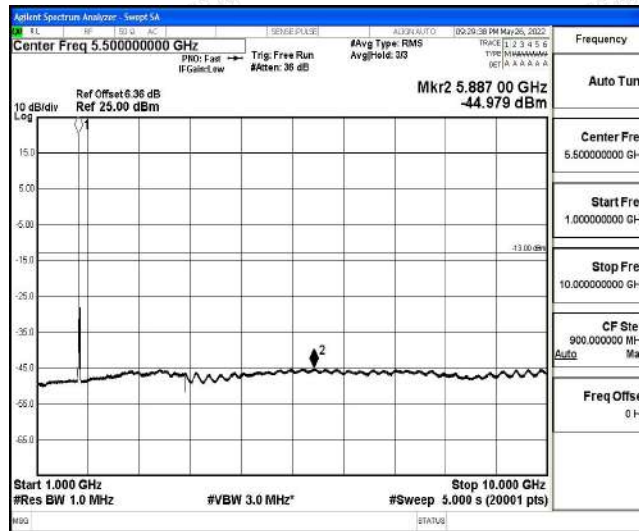

Band66-20MHz-16QAM-132322-1RB#0-Range4:1000~10000MHz

Band66-20MHz-16QAM-132322-1RB#0-Range5:10000~20000MHz