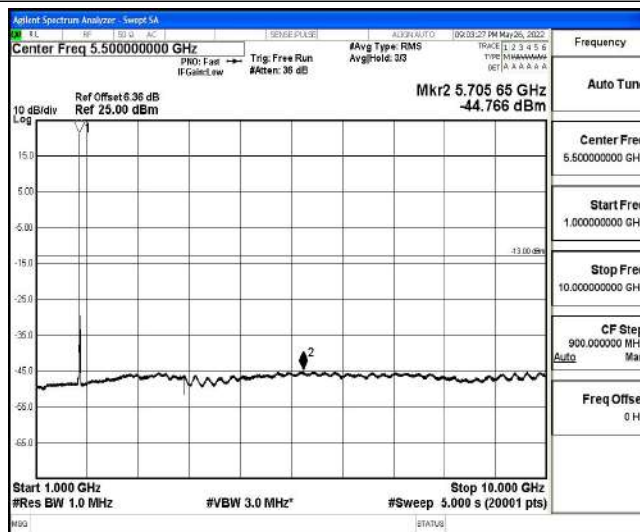

Band66-15MHz-QPSK-132597-1RB#0-Range1:0.009~0.15MHz

Band66-15MHz-QPSK-132597-1RB#0-Range2:0.15~30MHz

Band66-15MHz-QPSK-132597-1RB#0-Range3:30~1000MHz

Band66-15MHz-QPSK-132597-1RB#0-Range4:1000~10000MHz

Band66-15MHz-QPSK-132597-1RB#0-Range5:10000~20000MHz