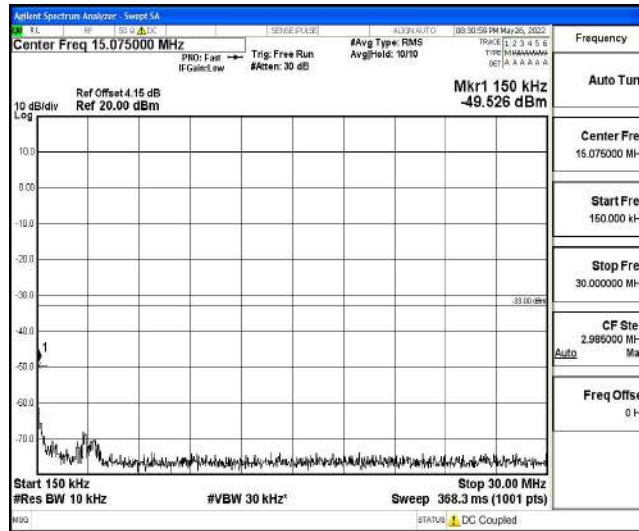

Band66-10MHz-16QAM-132022-1RB#0-Range5:10000~20000MHz

Band66-10MHz-16QAM-132322-1RB#0-Range1:0.009~0.15MHz

Band66-10MHz-16QAM-132322-1RB#0-Range2:0.15~30MHz

Band66-10MHz-16QAM-132322-1RB#0-Range3:30~1000MHz