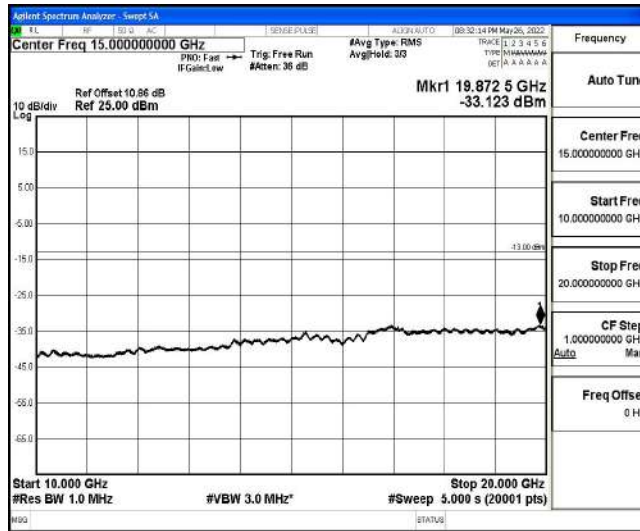

Band66-10MHz-16QAM-132322-1RB#0-Range5:10000~20000MHz

Band66-10MHz-16QAM-132622-1RB#0-Range1:0.009~0.15MHz