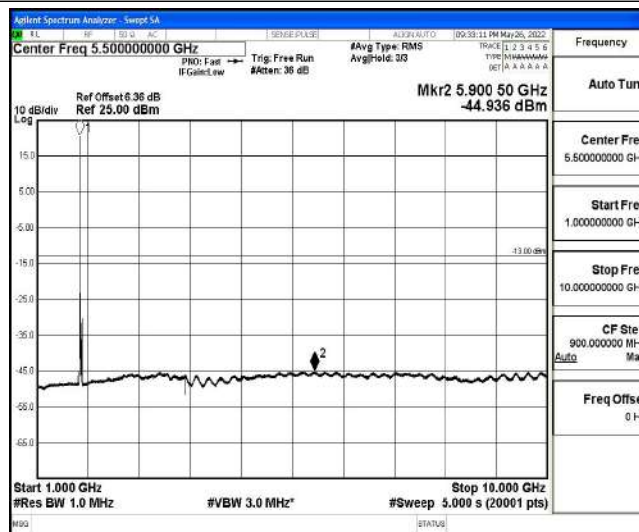

Band66-20MHz-16QAM-132572-1RB#0-Range4:1000~10000MHz

Band66-20MHz-16QAM-132572-1RB#0-Range5:10000~20000MHz