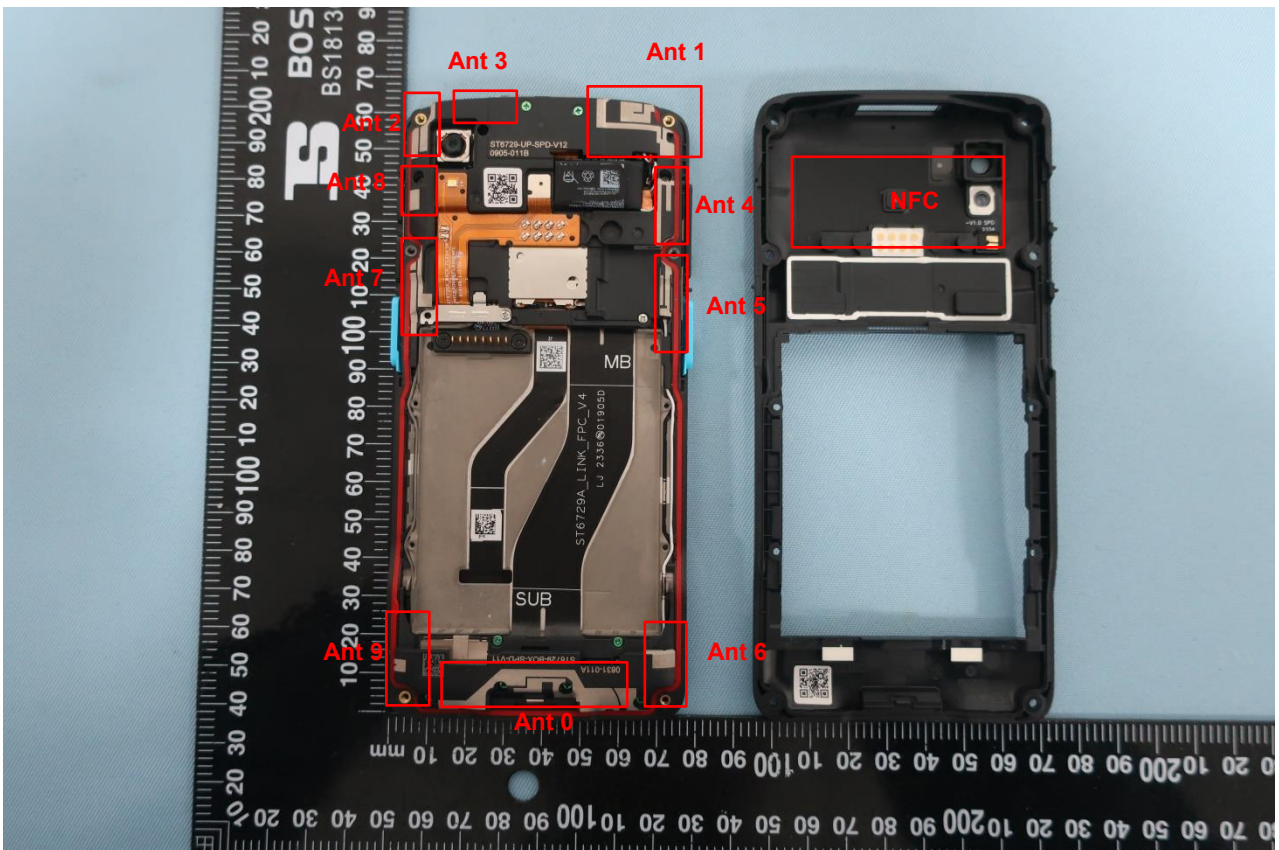

Test photos

Ant 2 BT/Wlan

ST6729-UP-SPD-V12
0905-011B

ST6729A BACK FLASH V4
M12P0000FLASHMFC
09100 L12335

80 70 60 50 40 30 20 10 mm

Ant 3 Wlan 5G/6E

Ant 4 Wifi 2.4G/5G/6E

Ant NFC