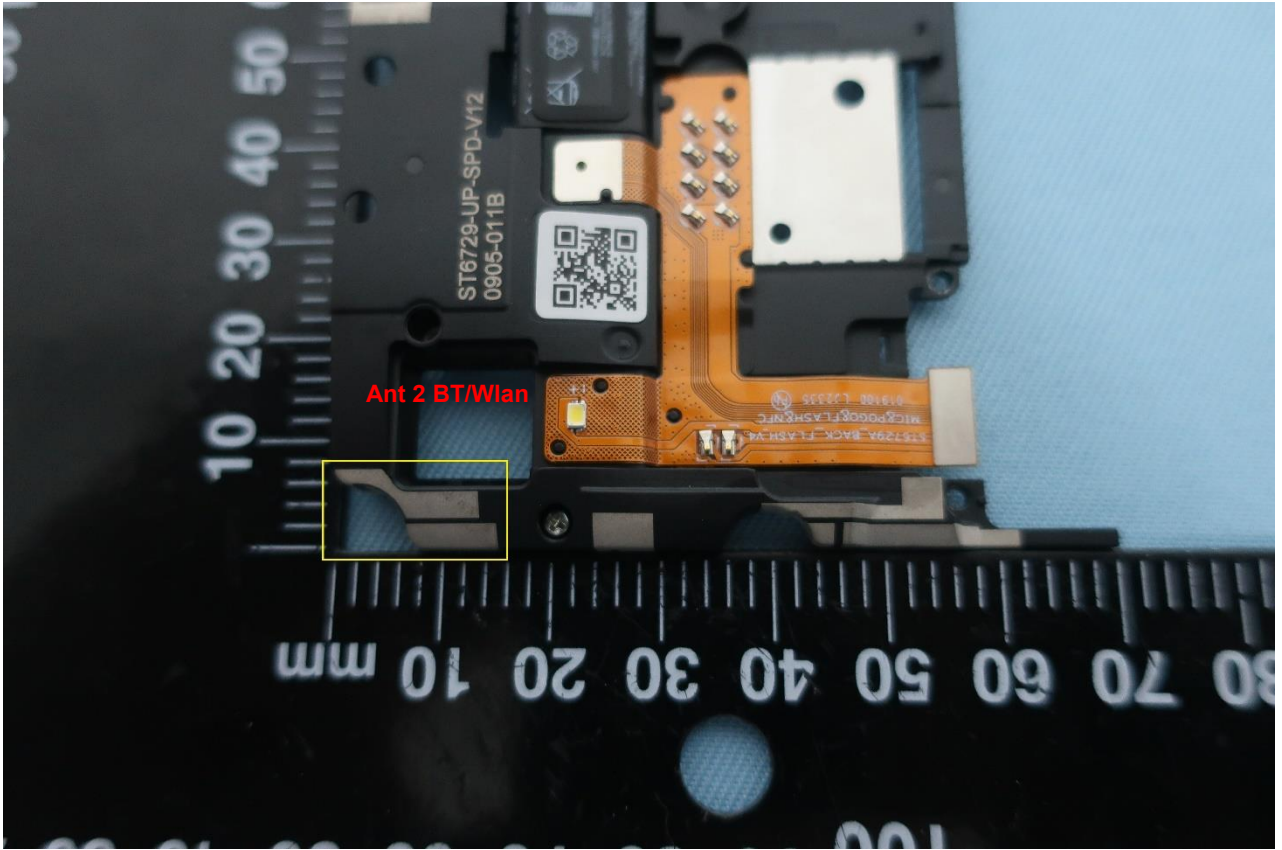

Test photos

Ant 2 BT/Wlan

ST6729-UP-SPD-V12
0905-011B

ST6729A BACK FLASH V4
M12P0000FLASHMFC
09100 L12335

80 70 60 50 40 30 20 10 mm

Ant 3 Wlan 5G/6E

Ant 4 Wifi 2.4G/5G/6E

Ant NFC