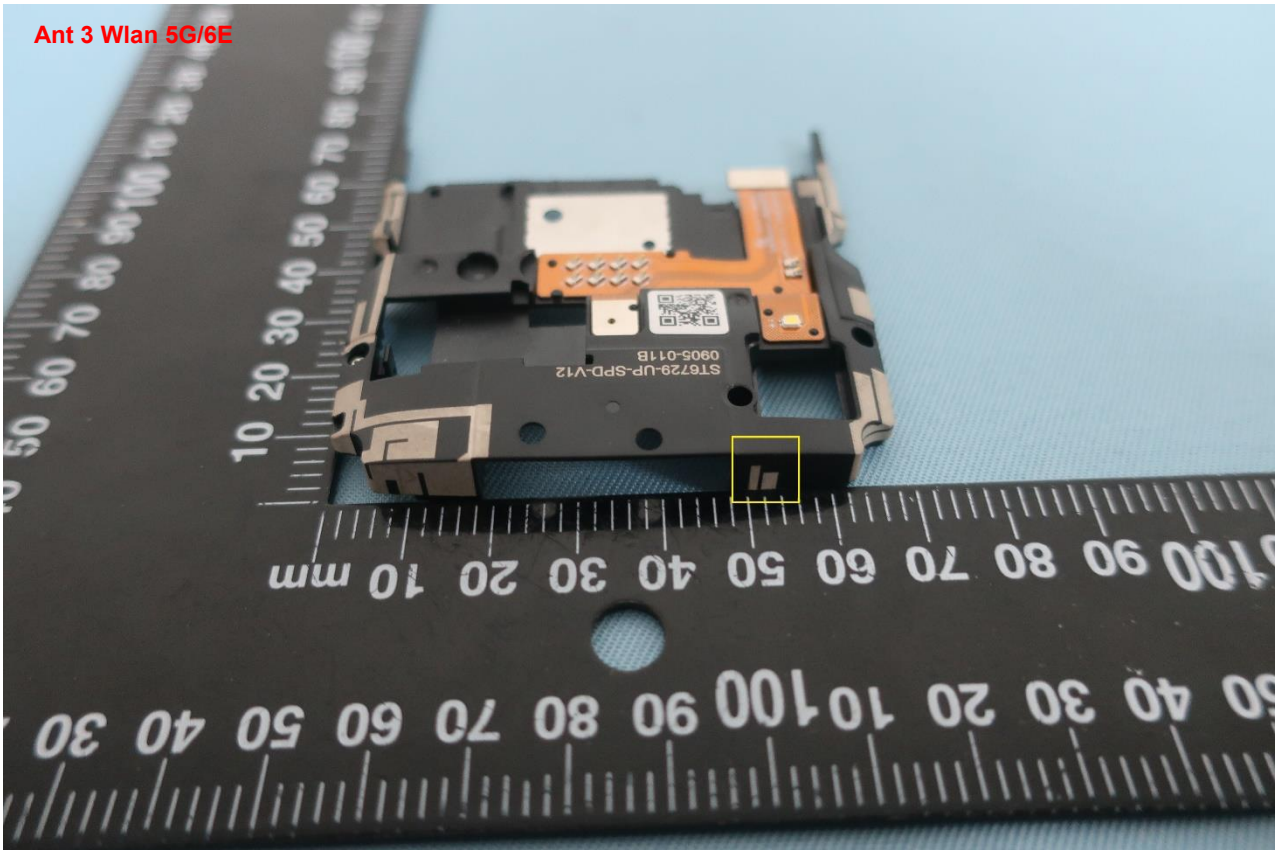

Test photos

Ant 2 BT/Wlan

ST6729-UP-SPD-V12
0905-011B

ST6729A BACK FLASH V4
M12P0000FLASHMFC
09100 L12335

80 70 60 50 40 30 20 10 mm

Ant 3 Wlan 5G/6E

Ant 4 Wifi 2.4G/5G/6E

Ant NFC