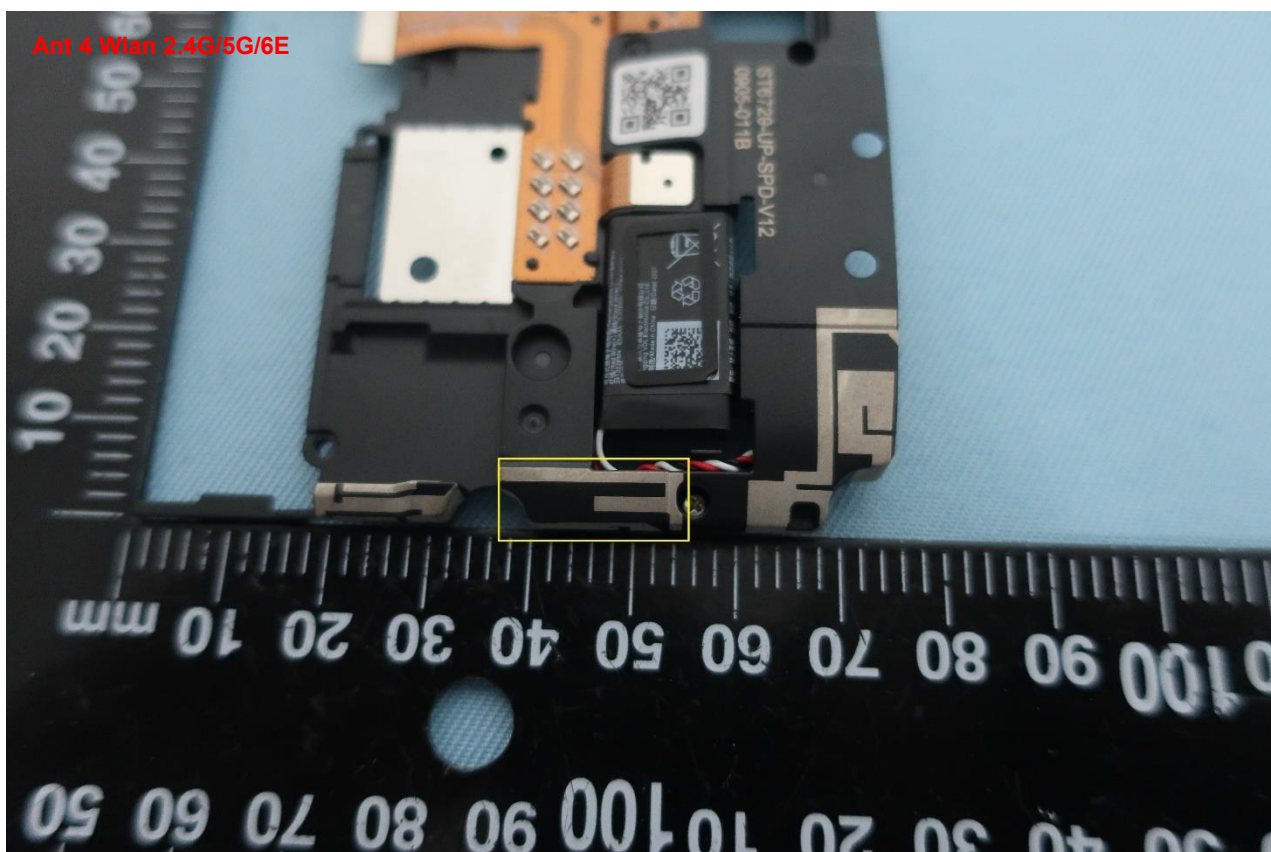

Test photos

Ant 2 BT/Wlan

ST6729-UP-SPD-V12
0905-011B

ST6729A BACK FLASH V4
M12P0000FLASHMFC
09100 L12335

80 70 60 50 40 30 20 10 mm

Ant 3 Wlan 5G/6E

Ant 4 Wifi 2.4G/5G/6E

Ant NFC