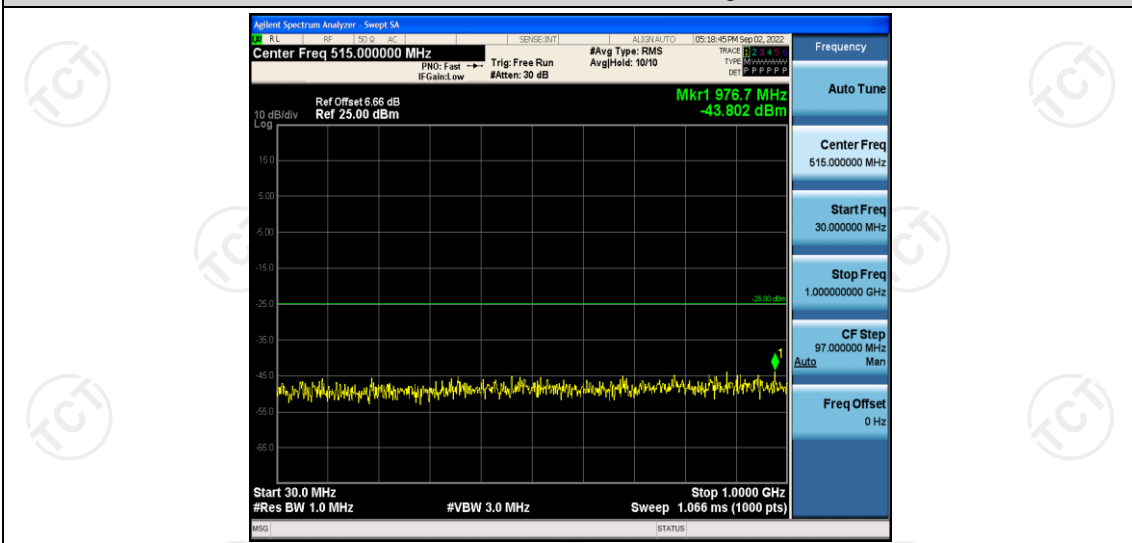

Band41-20MHz-16QAM-40140-1RB#0-Range1:30~1000MHz

Band41-20MHz-16QAM-40140-1RB#0-Range2:1000~27000MHz