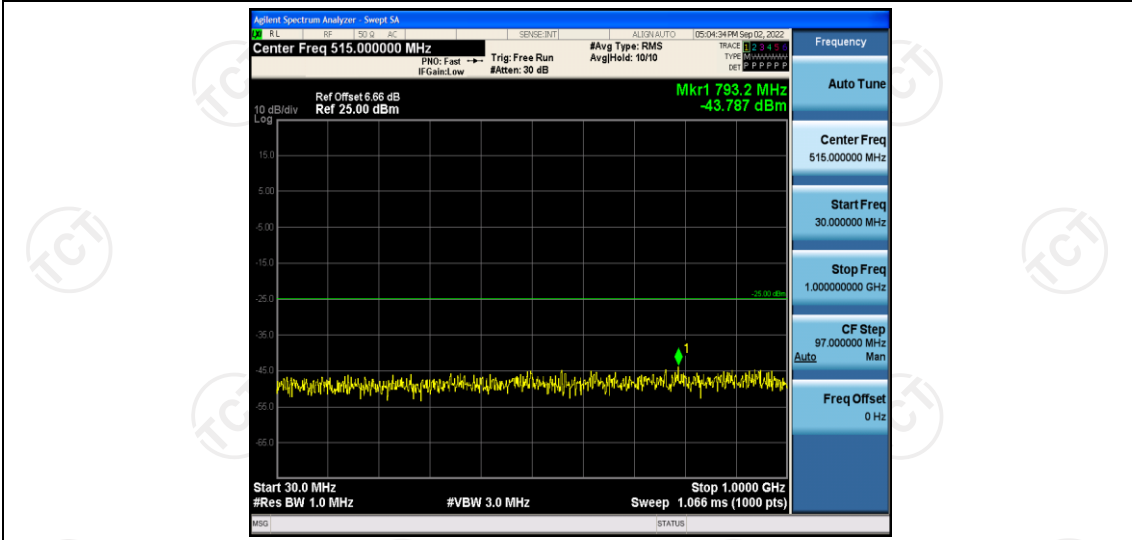

Band41-15MHz-16QAM-40115-1RB#0-Range2:1000~27000MHz

Band41-15MHz-16QAM-40590-1RB#0-Range1:30~1000MHz

Band41-15MHz-16QAM-40590-1RB#0-Range2:1000~27000MHz

Band41-15MHz-16QAM-41165-1RB#0-Range1:30~1000MHz

Band41-15MHz-16QAM-41165-1RB#0-Range2:1000~27000MHz