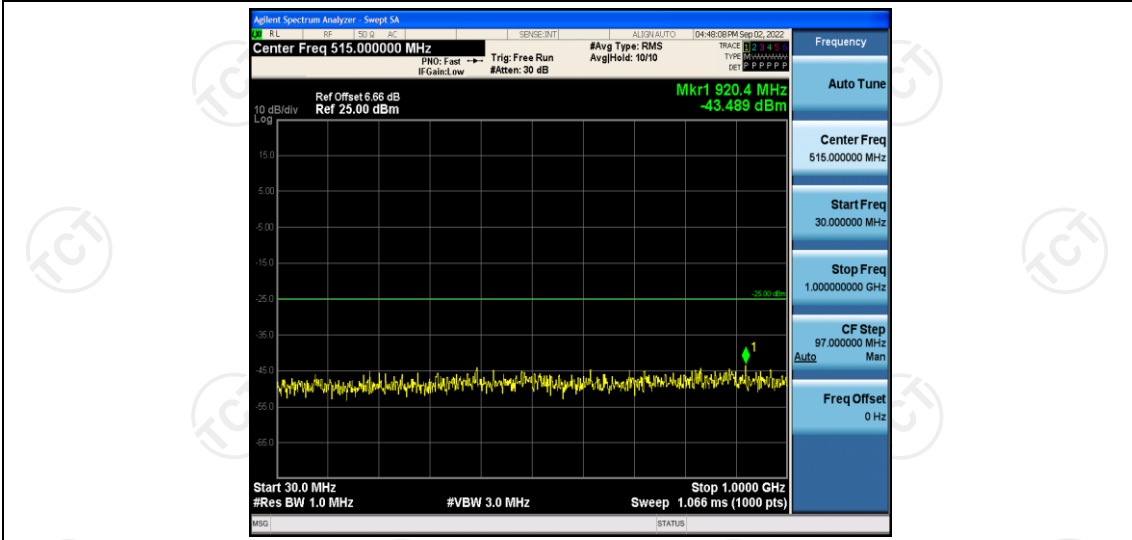

Band41-10MHz-QPSK-41190-1RB#0-Range1:30~1000MHz

Band41-10MHz-QPSK-41190-1RB#0-Range2:1000~27000MHz