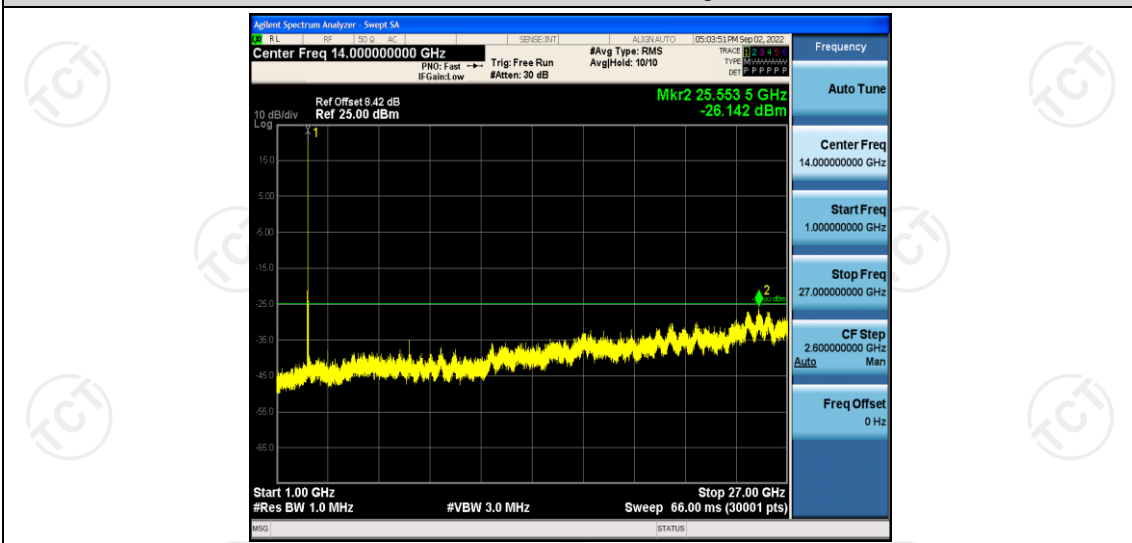

Band41-15MHz-16QAM-40590-1RB#0-Range2:1000~27000MHz

Band41-15MHz-16QAM-41165-1RB#0-Range1:30~1000MHz