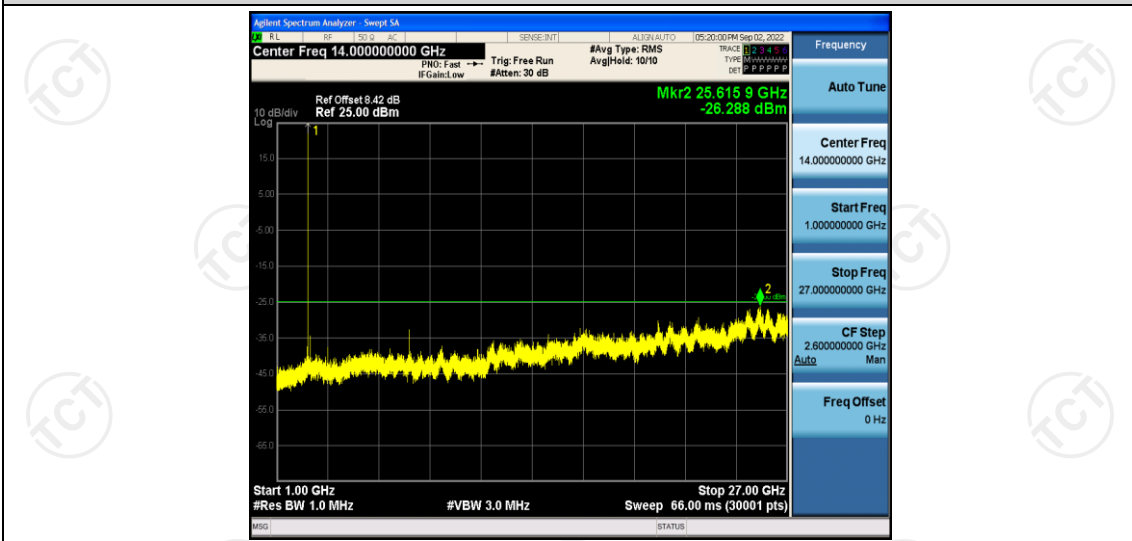

Band41-20MHz-QPSK-41140-1RB#0-Range2:1000~27000MHz

Band41-20MHz-16QAM-40140-1RB#0-Range1:30~1000MHz

Band41-20MHz-16QAM-40140-1RB#0-Range2:1000~27000MHz

Band41-20MHz-16QAM-40590-1RB#0-Range1:30~1000MHz

Band41-20MHz-16QAM-40590-1RB#0-Range2:1000~27000MHz