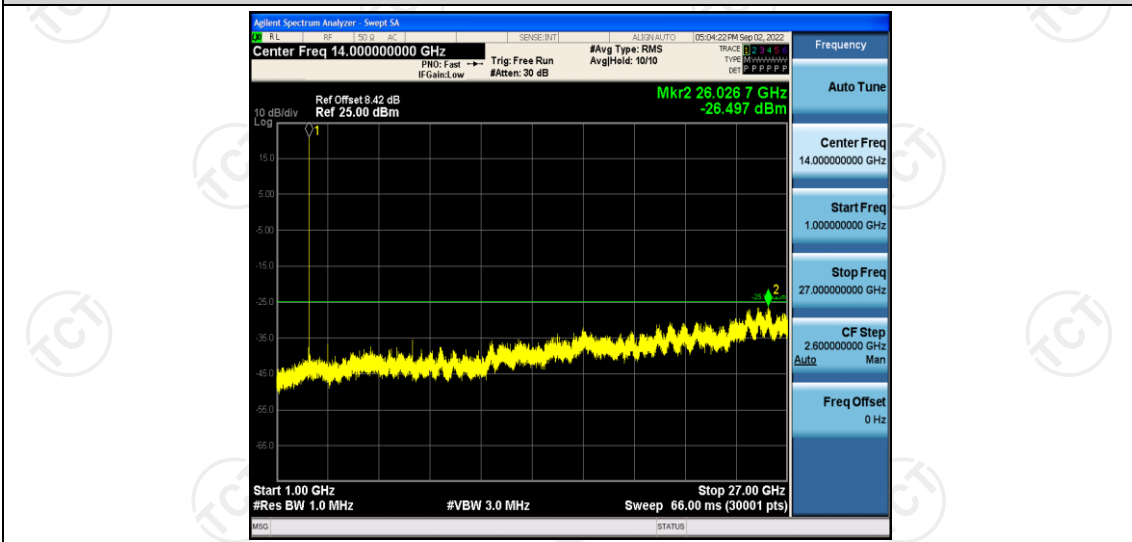

Band41-15MHz-QPSK-40590-1RB#0-Range1:30~1000MHz

Band41-15MHz-QPSK-40590-1RB#0-Range2:1000~27000MHz

Band41-15MHz-QPSK-41165-1RB#0-Range1:30~1000MHz

Band41-15MHz-QPSK-41165-1RB#0-Range2:1000~27000MHz

Band41-15MHz-16QAM-40115-1RB#0-Range1:30~1000MHz