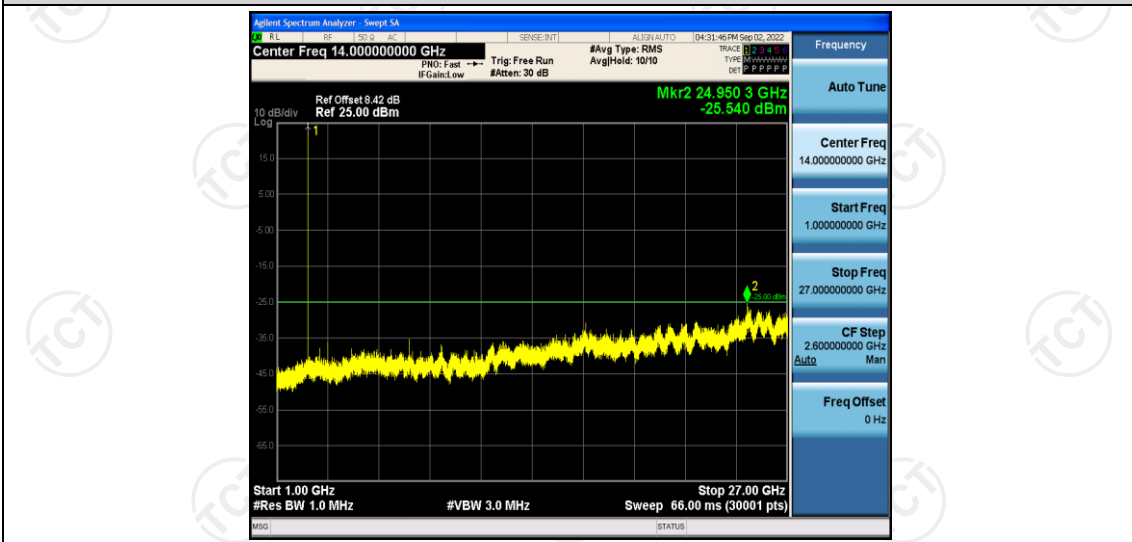

Band41-5MHz-16QAM-39675-1RB#0-Range2:1000~27000MHz

Band41-5MHz-16QAM-40065-1RB#0-Range1:30~1000MHz

Band41-5MHz-16QAM-40065-1RB#0-Range2:1000~27000MHz

Band41-5MHz-16QAM-40590-1RB#0-Range1:30~1000MHz

Band41-5MHz-16QAM-40590-1RB#0-Range2:1000~27000MHz