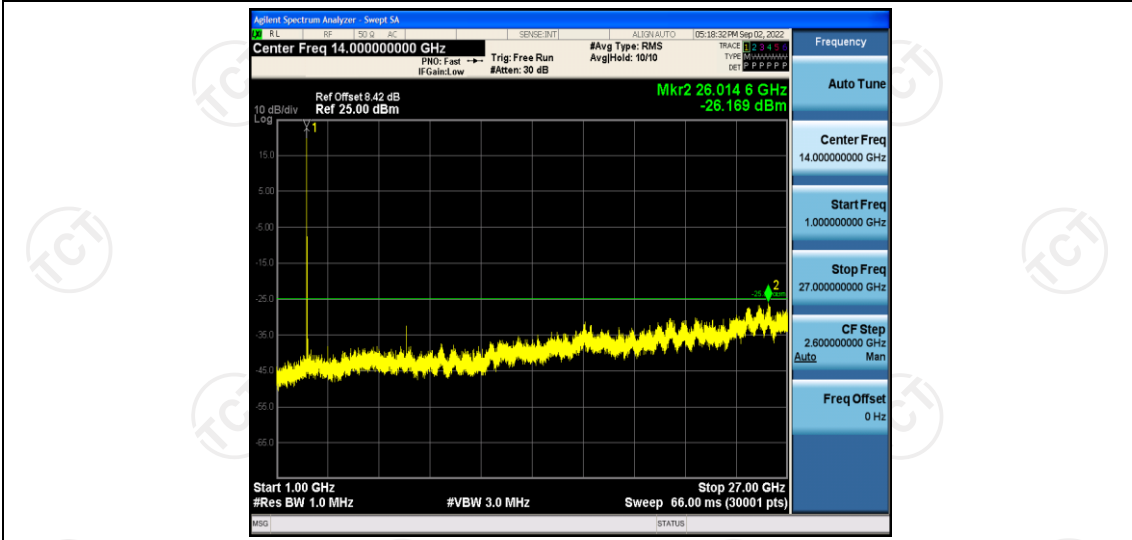

Band41-20MHz-QPSK-40140-1RB#0-Range2:1000~27000MHz

Band41-20MHz-QPSK-40590-1RB#0-Range1:30~1000MHz