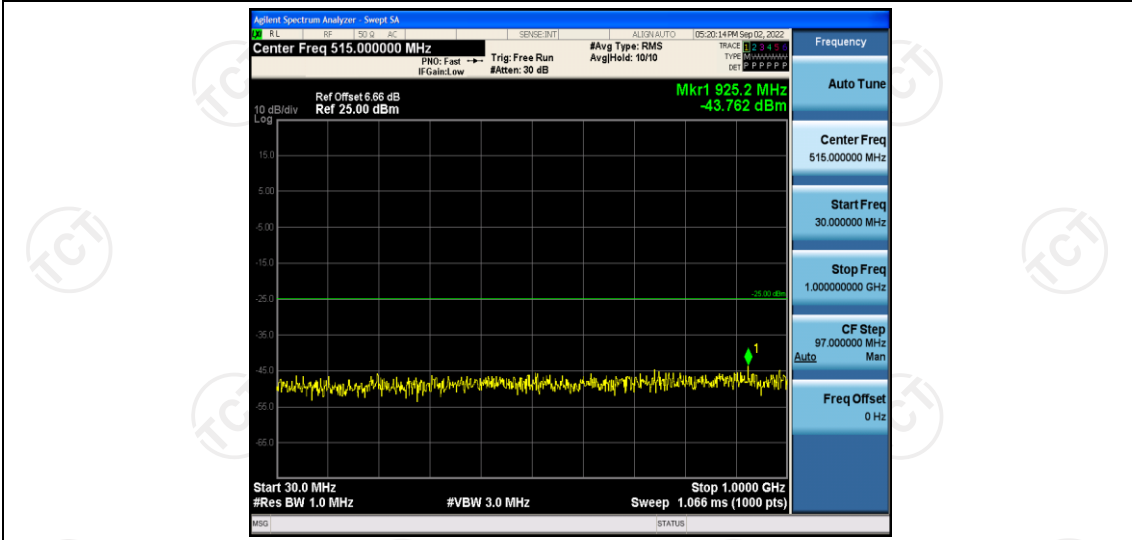

Band41-20MHz-QPSK-40140-1RB#0-Range1:30~1000MHz

Band41-20MHz-QPSK-40140-1RB#0-Range2:1000~27000MHz

Band41-20MHz-QPSK-40590-1RB#0-Range1:30~1000MHz

Band41-20MHz-QPSK-40590-1RB#0-Range2:1000~27000MHz

Band41-20MHz-QPSK-41140-1RB#0-Range1:30~1000MHz