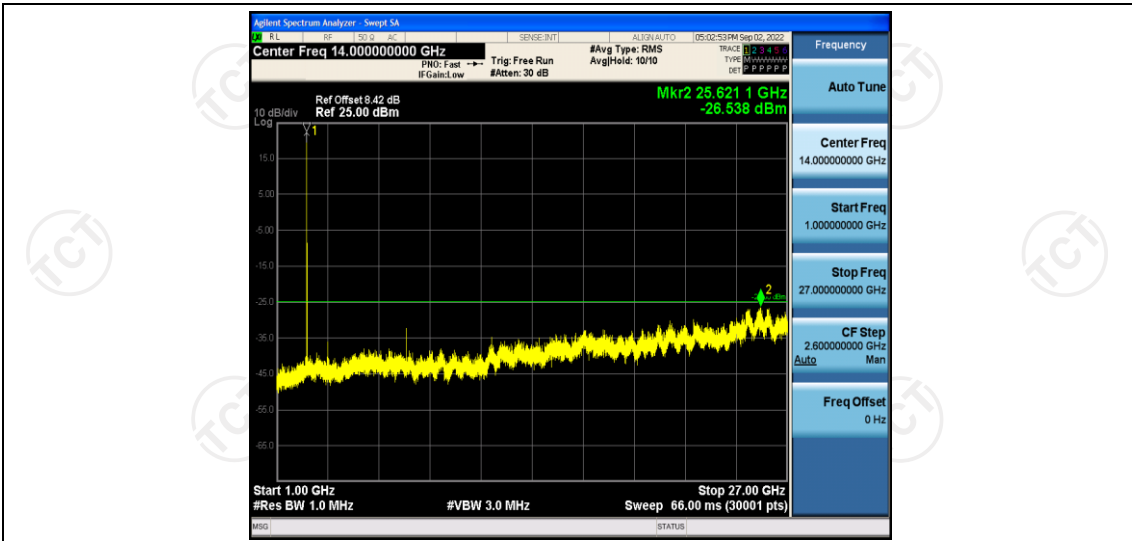

Band41-15MHz-16QAM-40115-1RB#0-Range2:1000~27000MHz

Band41-15MHz-16QAM-40590-1RB#0-Range1:30~1000MHz