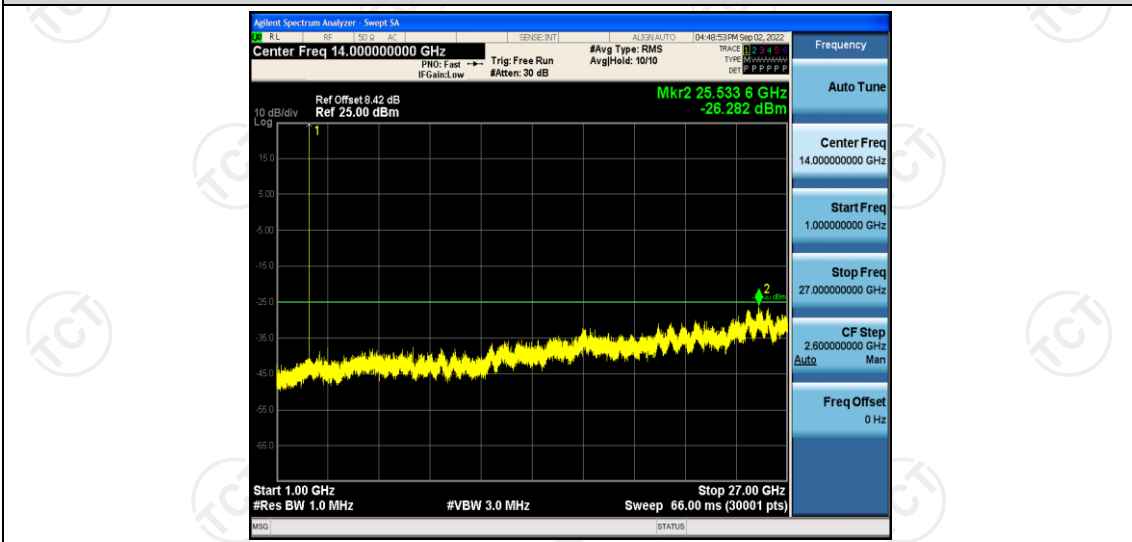

Band41-10MHz-16QAM-41190-1RB#0-Range2:1000~27000MHz

Band41-15MHz-QPSK-40115-1RB#0-Range1:30~1000MHz