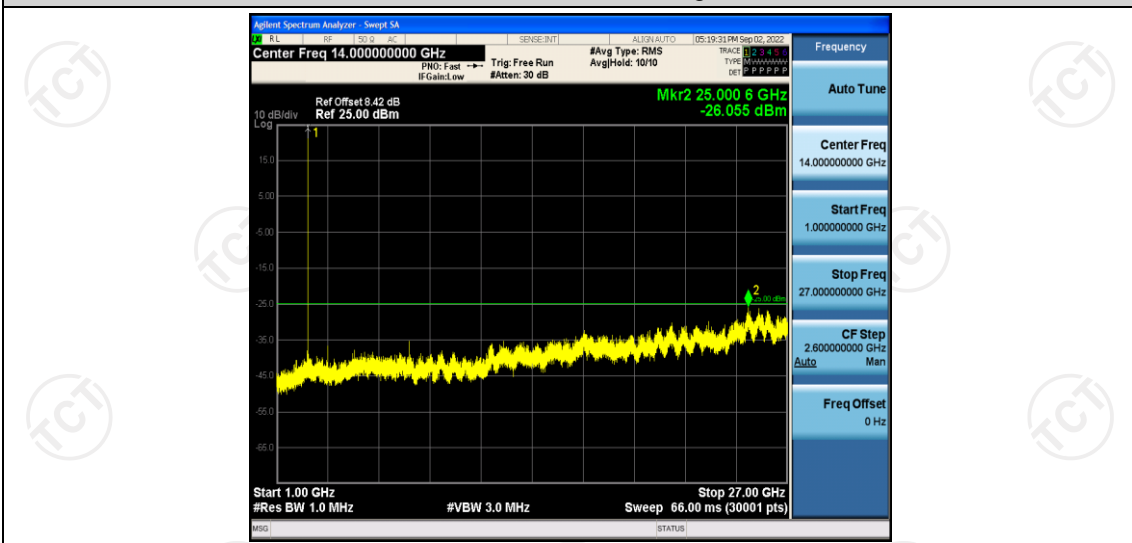

Band41-20MHz-QPSK-40140-1RB#0-Range1:30~1000MHz

Band41-20MHz-QPSK-40140-1RB#0-Range2:1000~27000MHz

Band41-20MHz-QPSK-40590-1RB#0-Range1:30~1000MHz

Band41-20MHz-QPSK-40590-1RB#0-Range2:1000~27000MHz

Band41-20MHz-QPSK-41140-1RB#0-Range1:30~1000MHz