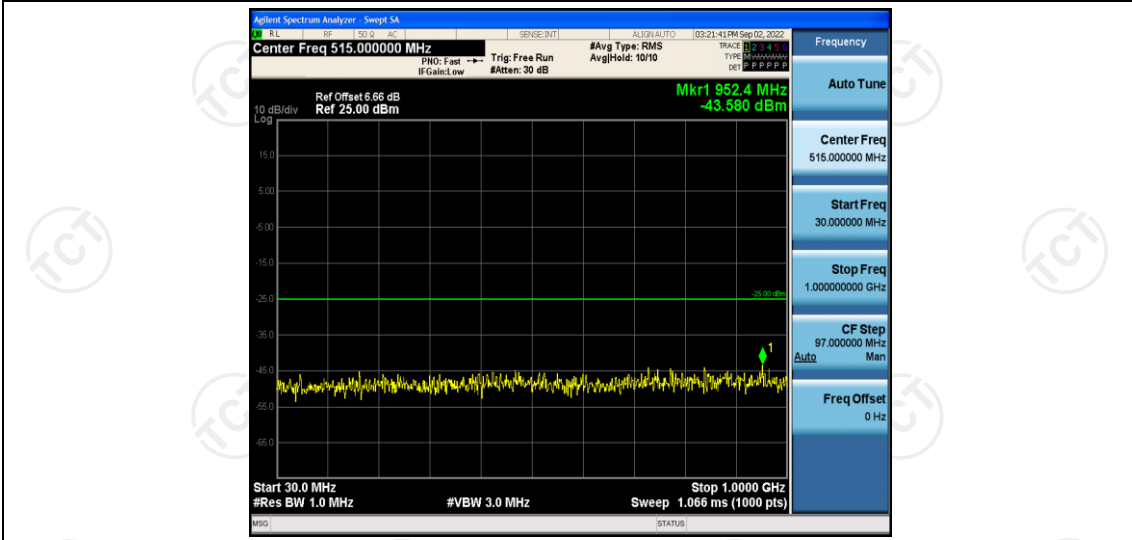

Band41-5MHz-QPSK-41215-1RB#0-Range1:30~1000MHz

Band41-5MHz-QPSK-41215-1RB#0-Range2:1000~27000MHz

Band41-5MHz-QPSK-41565-1RB#0-Range1:30~1000MHz

Band41-5MHz-QPSK-41565-1RB#0-Range2:1000~27000MHz

Band41-5MHz-16QAM-39675-1RB#0-Range1:30~1000MHz