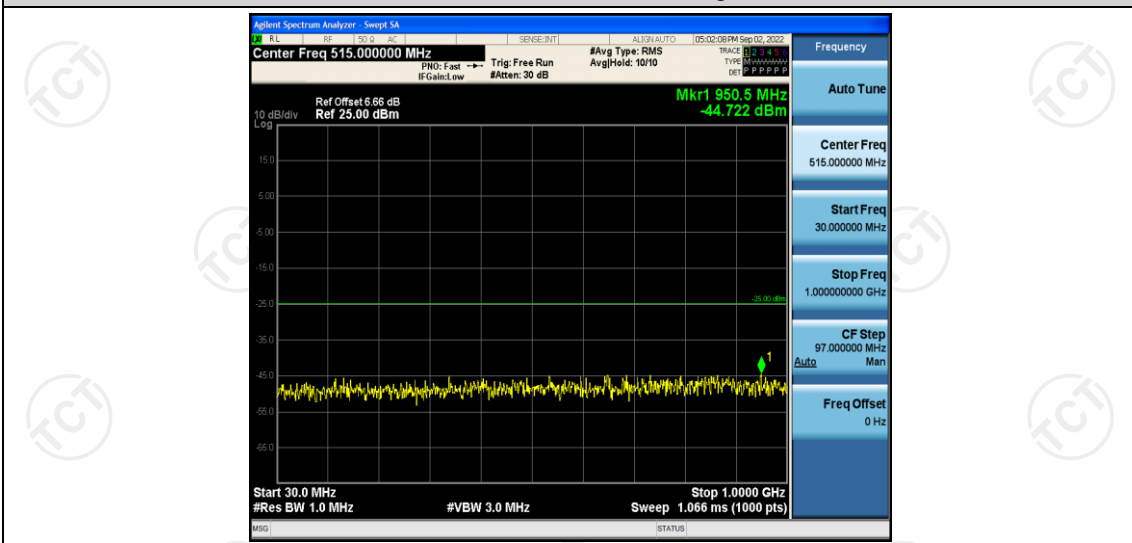

Band41-10MHz-16QAM-40590-1RB#0-Range2:1000~27000MHz

Band41-10MHz-16QAM-41190-1RB#0-Range1:30~1000MHz

Band41-10MHz-16QAM-41190-1RB#0-Range2:1000~27000MHz

Band41-15MHz-QPSK-40115-1RB#0-Range1:30~1000MHz

Band41-15MHz-QPSK-40115-1RB#0-Range2:1000~27000MHz