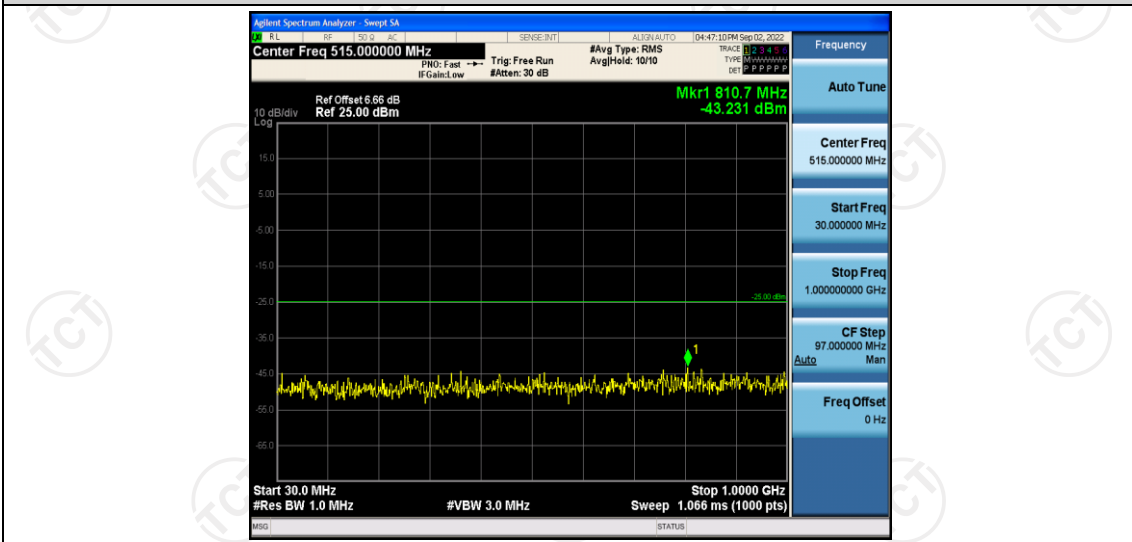

Band41-5MHz-16QAM-41565-1RB#0-Range2:1000~27000MHz

Band41-10MHz-QPSK-40090-1RB#0-Range1:30~1000MHz

Band41-10MHz-QPSK-40090-1RB#0-Range2:1000~27000MHz

Band41-10MHz-QPSK-40590-1RB#0-Range1:30~1000MHz

Band41-10MHz-QPSK-40590-1RB#0-Range2:1000~27000MHz