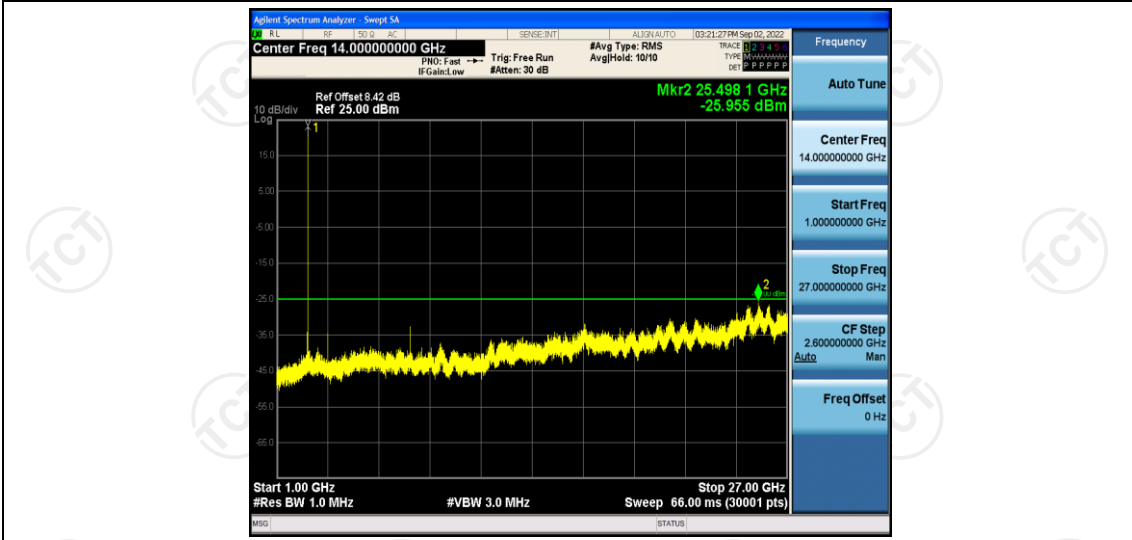

Band41-5MHz-16QAM-40620-1RB#0-Range2:1000~27000MHz

Band41-5MHz-16QAM-41215-1RB#0-Range1:30~1000MHz