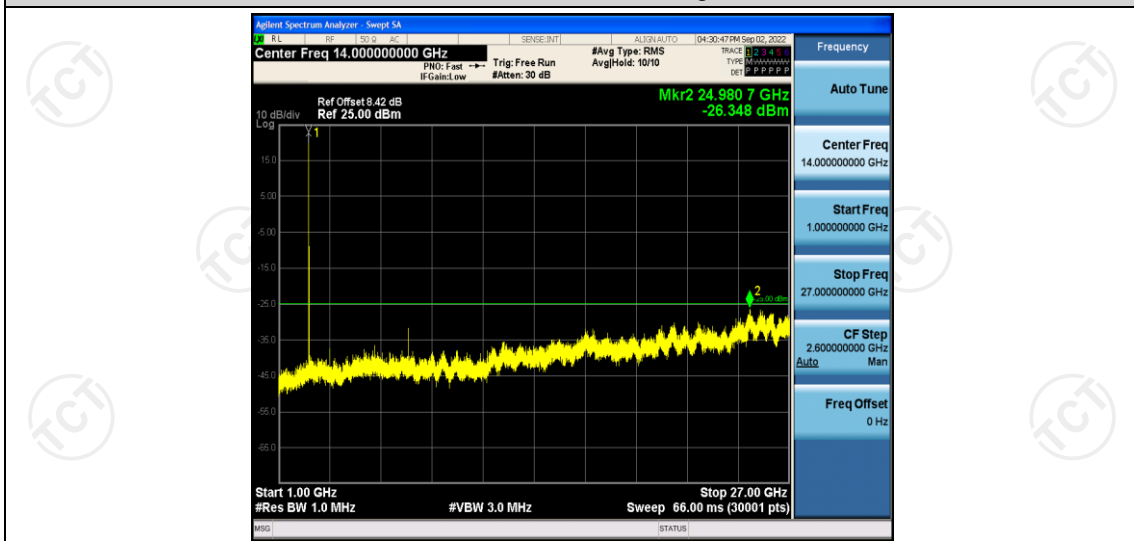

Band41-5MHz-16QAM-40065-1RB#0-Range2:1000~27000MHz

Band41-5MHz-16QAM-40590-1RB#0-Range1:30~1000MHz