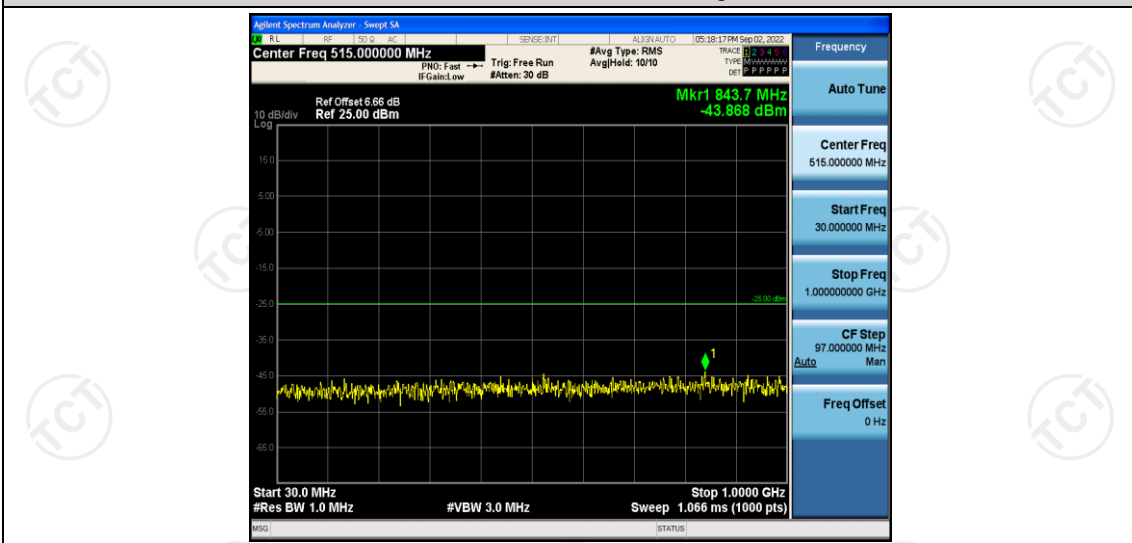

Band41-20MHz-QPSK-40140-1RB#0-Range1:30~1000MHz

Band41-20MHz-QPSK-40140-1RB#0-Range2:1000~27000MHz