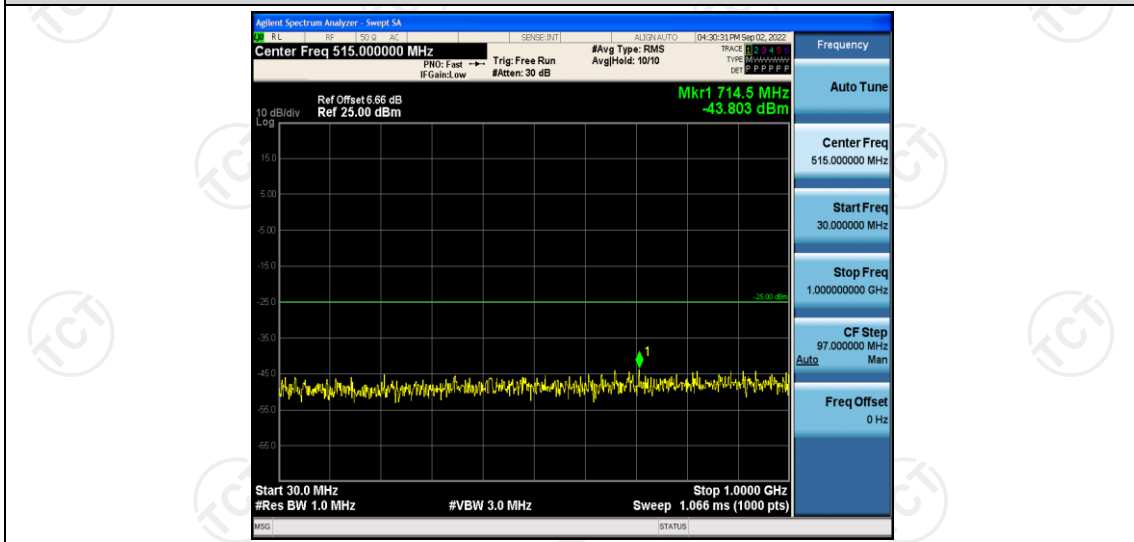

Band41-5MHz-16QAM-40065-1RB#0-Range1:30~1000MHz

Band41-5MHz-16QAM-40065-1RB#0-Range2:1000~27000MHz