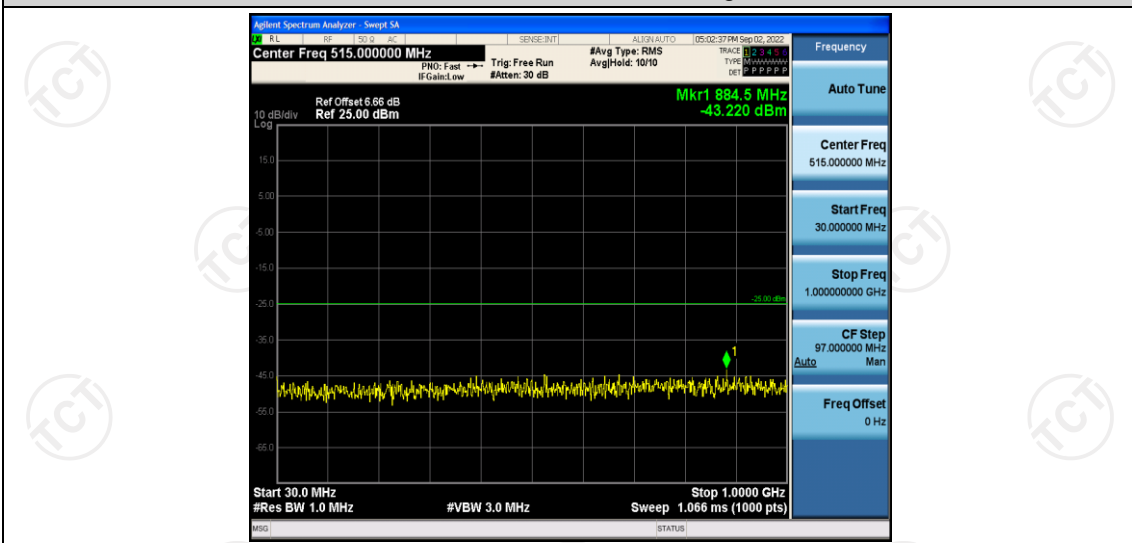

Band41-15MHz-QPSK-40590-1RB#0-Range1:30~1000MHz

Band41-15MHz-QPSK-40590-1RB#0-Range2:1000~27000MHz

Band41-15MHz-QPSK-41165-1RB#0-Range1:30~1000MHz

Band41-15MHz-QPSK-41165-1RB#0-Range2:1000~27000MHz

Band41-15MHz-16QAM-40115-1RB#0-Range1:30~1000MHz