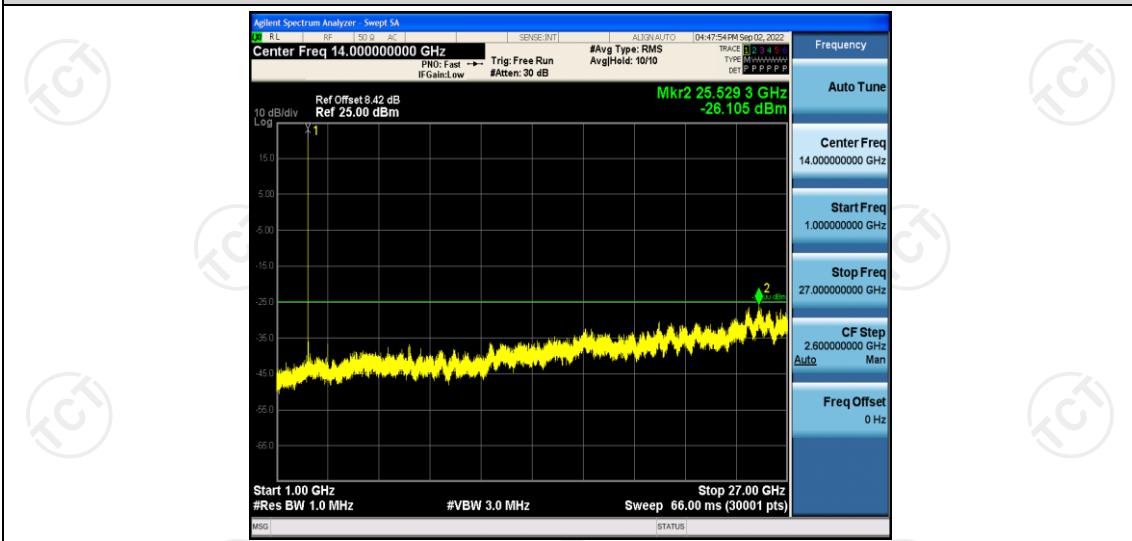

Band41-10MHz-16QAM-40590-1RB#0-Range2:1000~27000MHz

Band41-10MHz-16QAM-41190-1RB#0-Range1:30~1000MHz