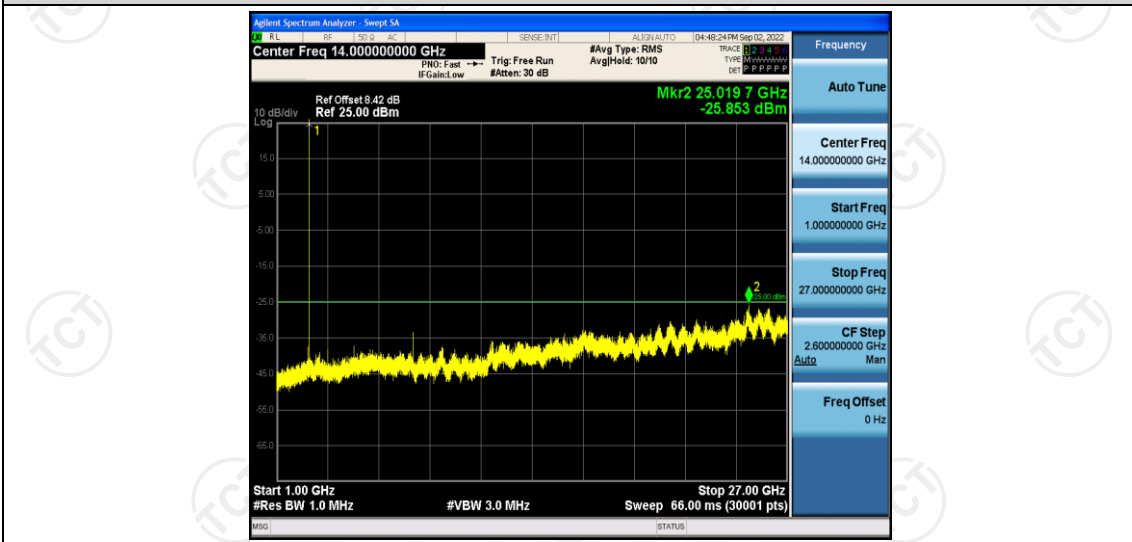

Band41-10MHz-QPSK-41190-1RB#0-Range2:1000~27000MHz

Band41-10MHz-16QAM-40090-1RB#0-Range1:30~1000MHz