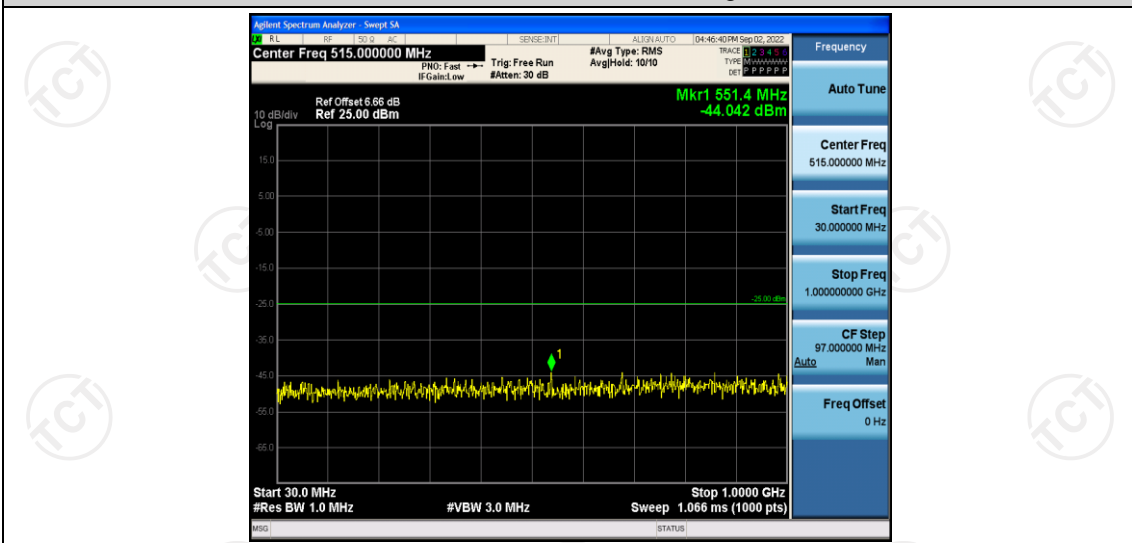

Band41-10MHz-16QAM-40090-1RB#0-Range1:30~1000MHz

Band41-10MHz-16QAM-40090-1RB#0-Range2:1000~27000MHz