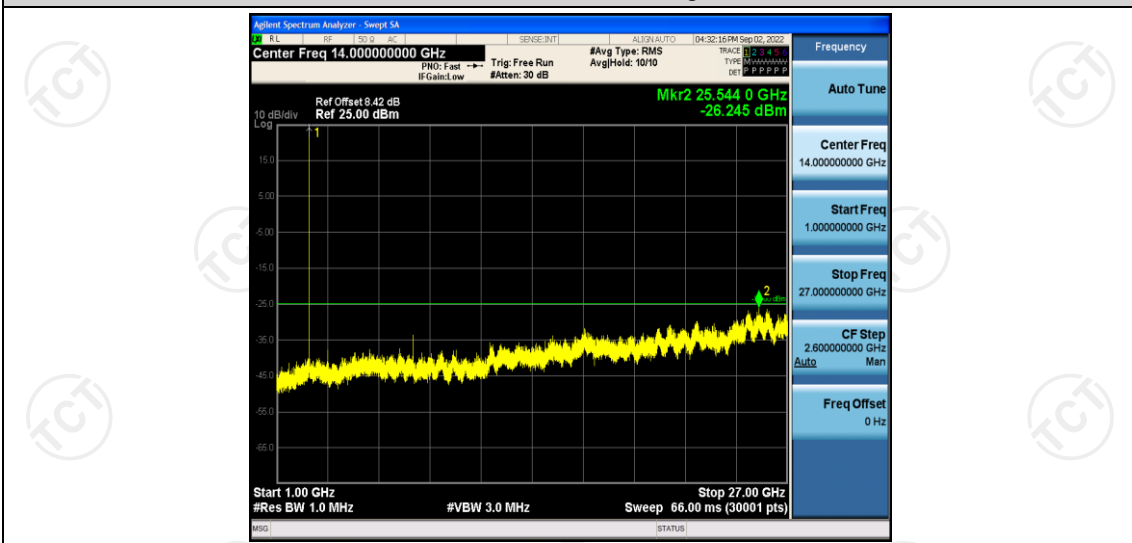

Band41-5MHz-QPSK-41215-1RB#0-Range1:30~1000MHz

Band41-5MHz-QPSK-41215-1RB#0-Range2:1000~27000MHz

Band41-5MHz-QPSK-41565-1RB#0-Range1:30~1000MHz

Band41-5MHz-QPSK-41565-1RB#0-Range2:1000~27000MHz

Band41-5MHz-16QAM-39675-1RB#0-Range1:30~1000MHz