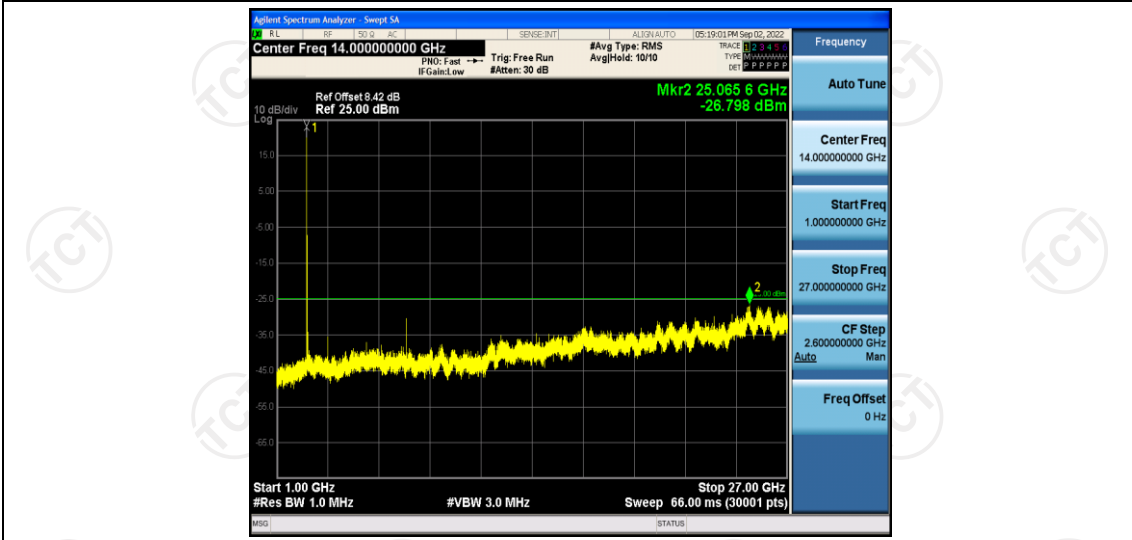

Band41-20MHz-QPSK-41140-1RB#0-Range2:1000~27000MHz

Band41-20MHz-16QAM-40140-1RB#0-Range1:30~1000MHz

Band41-20MHz-16QAM-40140-1RB#0-Range2:1000~27000MHz

Band41-20MHz-16QAM-40590-1RB#0-Range1:30~1000MHz

Band41-20MHz-16QAM-40590-1RB#0-Range2:1000~27000MHz