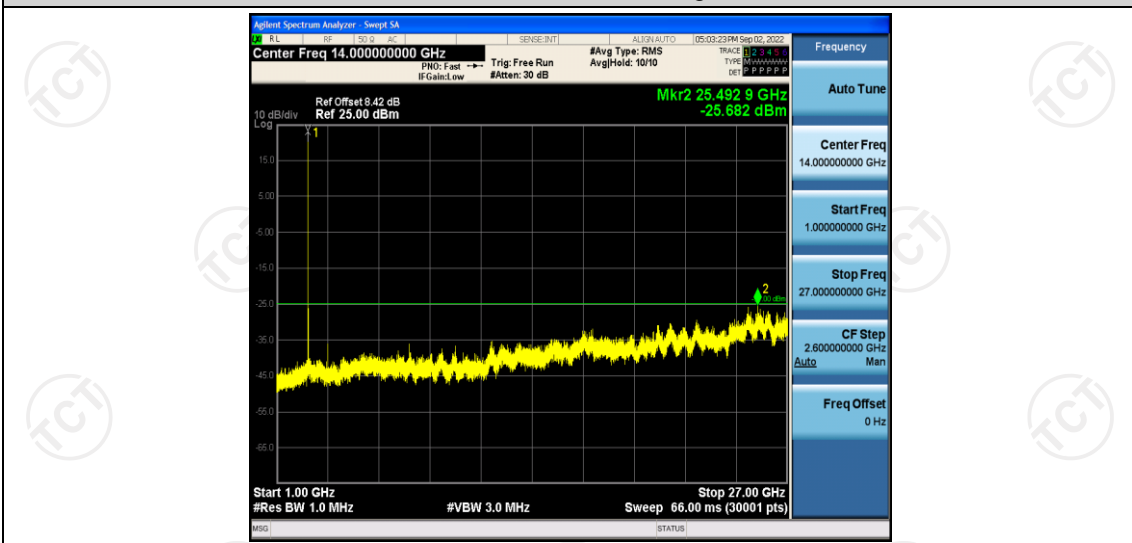

Band41-15MHz-QPSK-40590-1RB#0-Range2:1000~27000MHz

Band41-15MHz-QPSK-41165-1RB#0-Range1:30~1000MHz