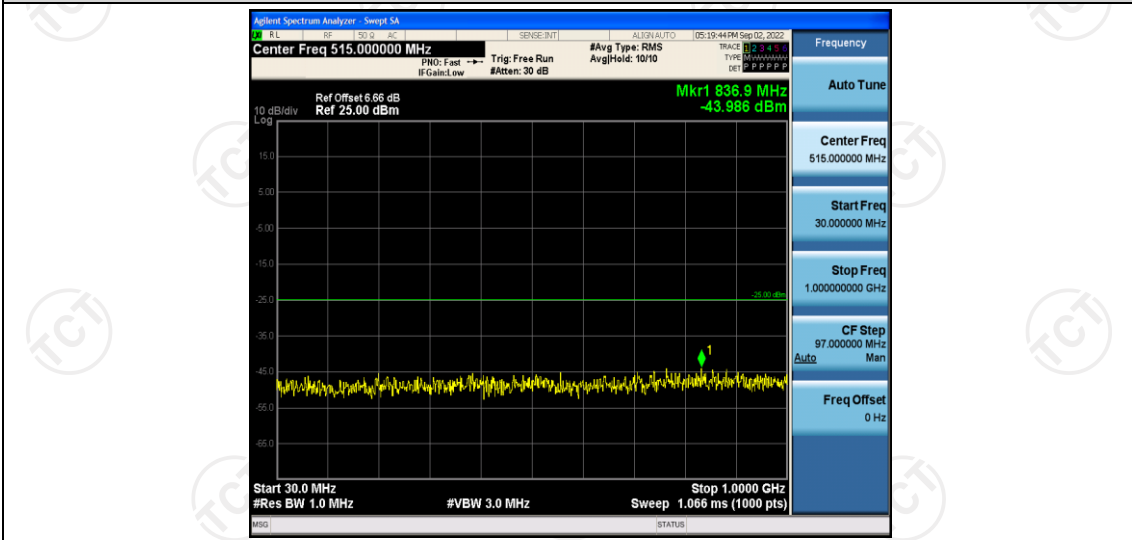

Band41-20MHz-QPSK-41140-1RB#0-Range2:1000~27000MHz

Band41-20MHz-16QAM-40140-1RB#0-Range1:30~1000MHz

Band41-20MHz-16QAM-40140-1RB#0-Range2:1000~27000MHz

Band41-20MHz-16QAM-40590-1RB#0-Range1:30~1000MHz

Band41-20MHz-16QAM-40590-1RB#0-Range2:1000~27000MHz