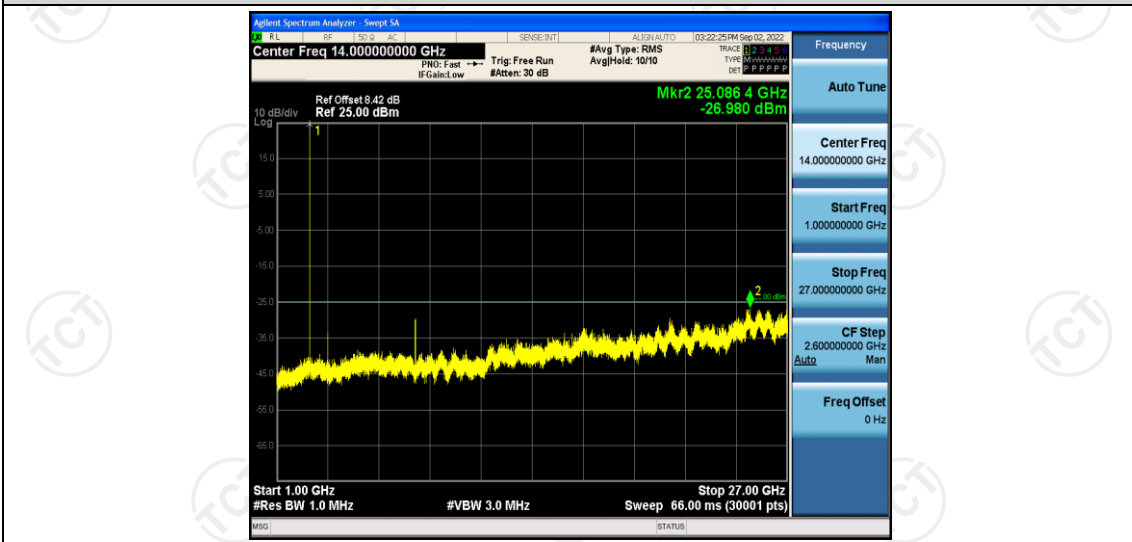

Band41-5MHz-16QAM-41565-1RB#0-Range2:1000~27000MHz

Band41-10MHz-QPSK-40090-1RB#0-Range1:30~1000MHz