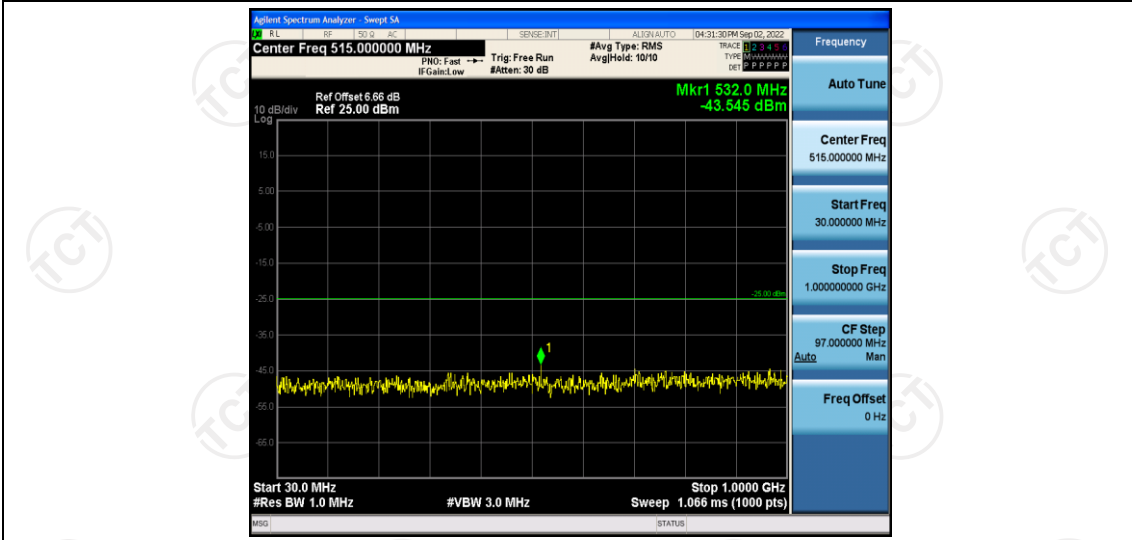

Band41-5MHz-16QAM-39675-1RB#0-Range2:1000~27000MHz

Band41-5MHz-16QAM-40065-1RB#0-Range1:30~1000MHz

Band41-5MHz-16QAM-40065-1RB#0-Range2:1000~27000MHz

Band41-5MHz-16QAM-40590-1RB#0-Range1:30~1000MHz

Band41-5MHz-16QAM-40590-1RB#0-Range2:1000~27000MHz