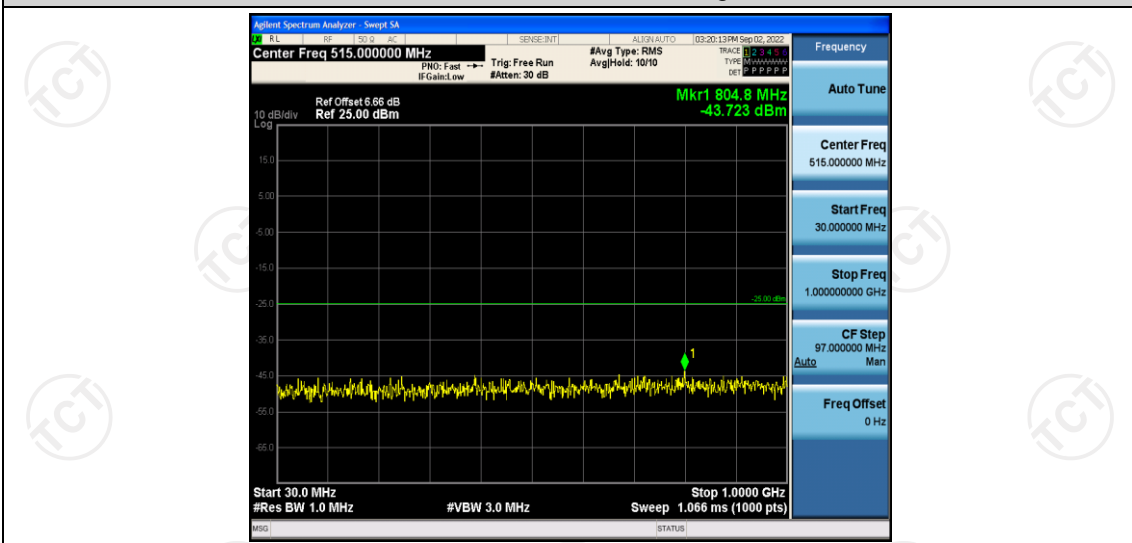

Band41-5MHz-QPSK-41215-1RB#0-Range1:30~1000MHz

Band41-5MHz-QPSK-41215-1RB#0-Range2:1000~27000MHz

Band41-5MHz-QPSK-41565-1RB#0-Range1:30~1000MHz

Band41-5MHz-QPSK-41565-1RB#0-Range2:1000~27000MHz

Band41-5MHz-16QAM-39675-1RB#0-Range1:30~1000MHz