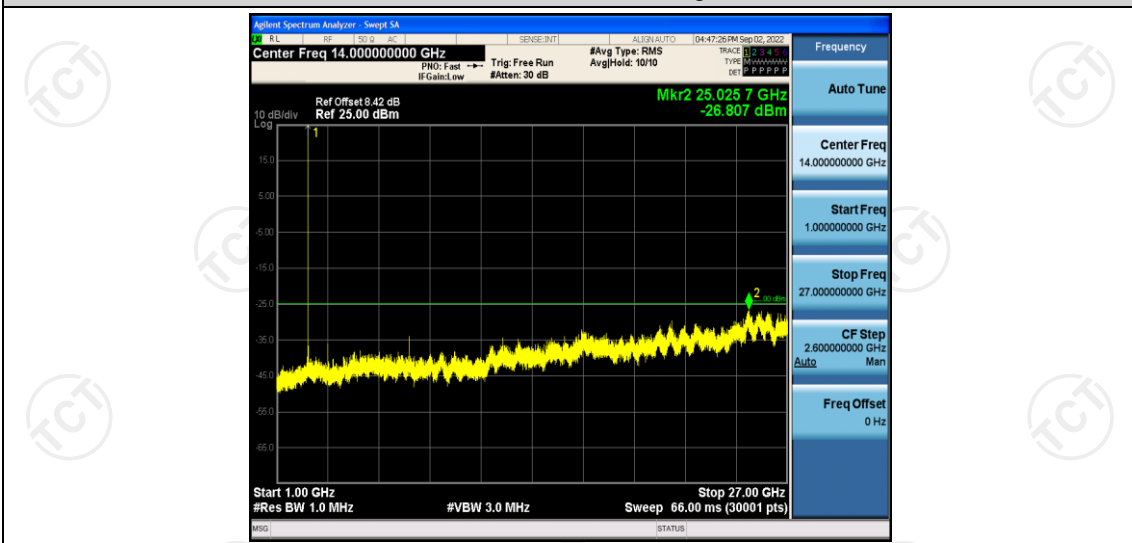

Band41-5MHz-16QAM-41565-1RB#0-Range2:1000~27000MHz

Band41-10MHz-QPSK-40090-1RB#0-Range1:30~1000MHz

Band41-10MHz-QPSK-40090-1RB#0-Range2:1000~27000MHz

Band41-10MHz-QPSK-40590-1RB#0-Range1:30~1000MHz

Band41-10MHz-QPSK-40590-1RB#0-Range2:1000~27000MHz