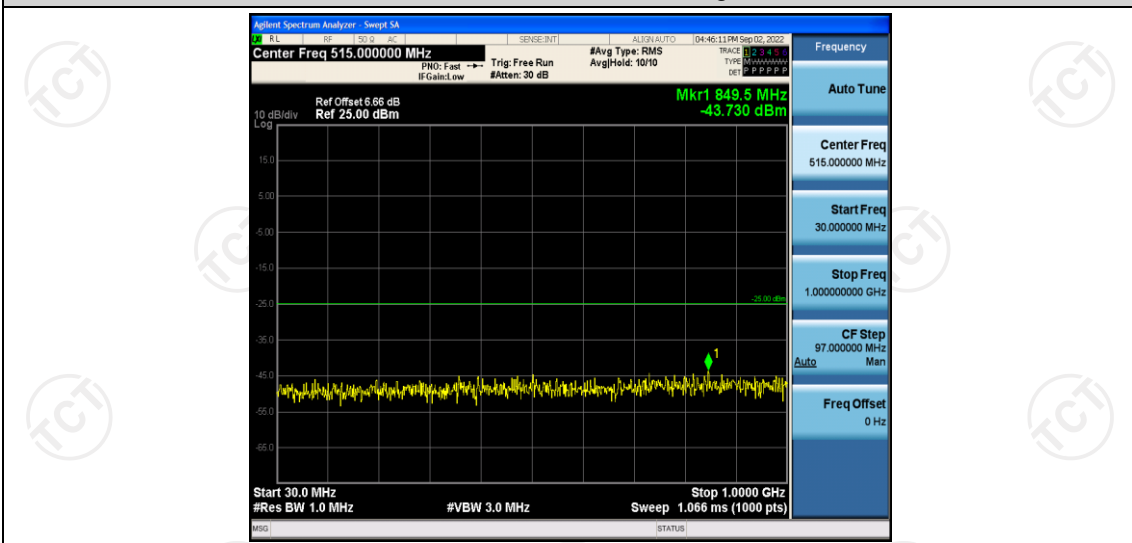

Band41-10MHz-QPSK-40090-1RB#0-Range1:30~1000MHz

Band41-10MHz-QPSK-40090-1RB#0-Range2:1000~27000MHz