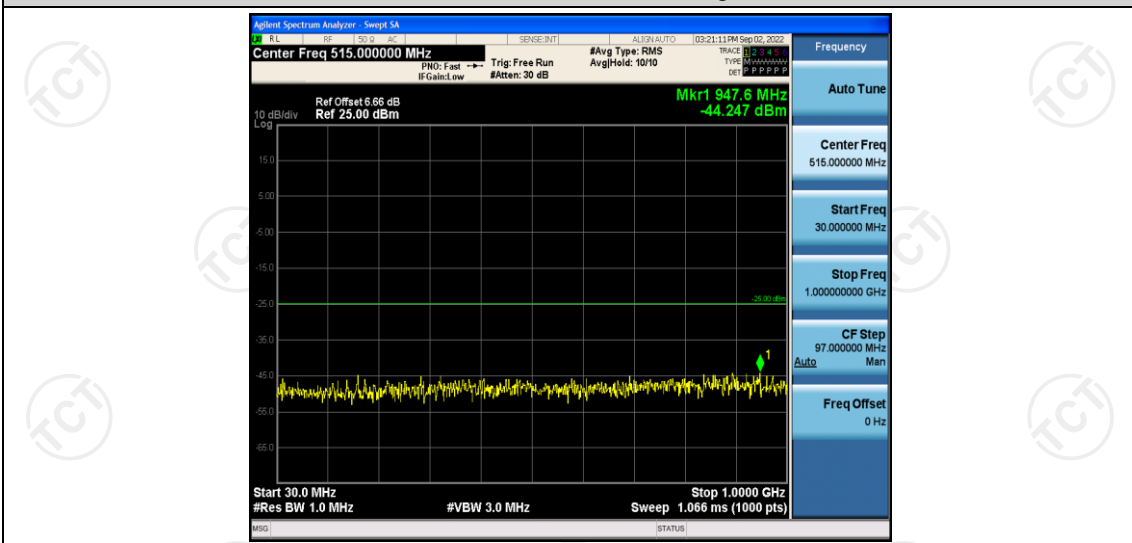

Band41-5MHz-16QAM-40620-1RB#0-Range1:30~1000MHz

Band41-5MHz-16QAM-40620-1RB#0-Range2:1000~27000MHz