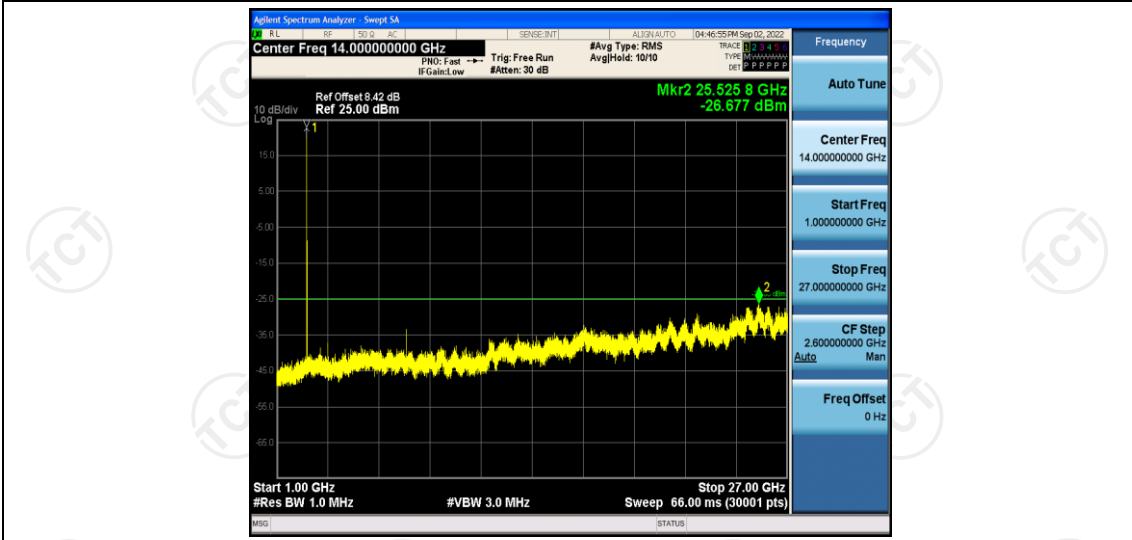

Band41-10MHz-QPSK-41190-1RB#0-Range1:30~1000MHz

Band41-10MHz-QPSK-41190-1RB#0-Range2:1000~27000MHz

Band41-10MHz-16QAM-40090-1RB#0-Range1:30~1000MHz

Band41-10MHz-16QAM-40090-1RB#0-Range2:1000~27000MHz

Band41-10MHz-16QAM-40590-1RB#0-Range1:30~1000MHz