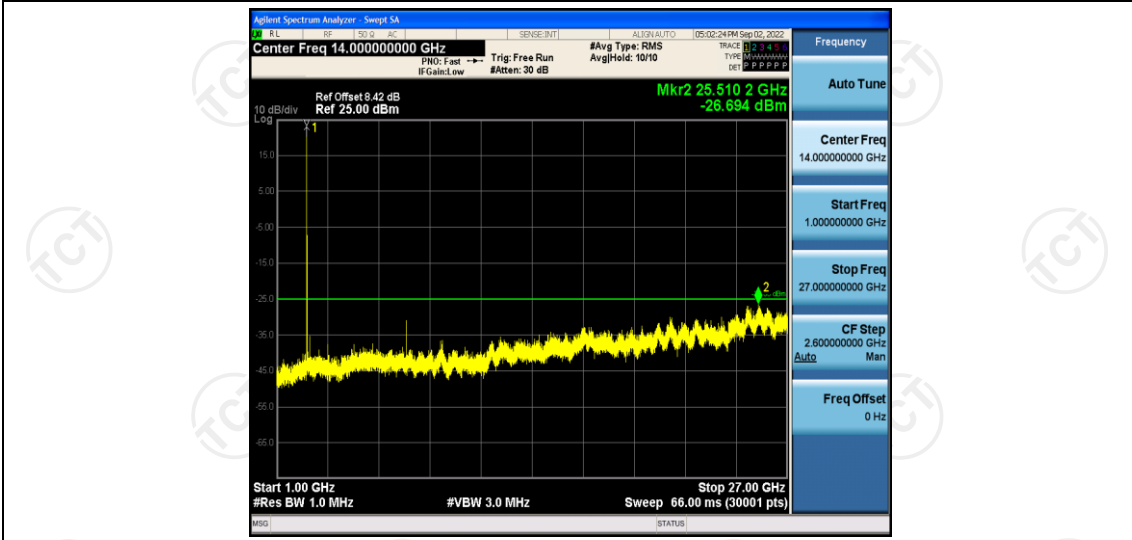

Band41-10MHz-16QAM-40590-1RB#0-Range2:1000~27000MHz

Band41-10MHz-16QAM-41190-1RB#0-Range1:30~1000MHz

Band41-10MHz-16QAM-41190-1RB#0-Range2:1000~27000MHz

Band41-15MHz-QPSK-40115-1RB#0-Range1:30~1000MHz

Band41-15MHz-QPSK-40115-1RB#0-Range2:1000~27000MHz