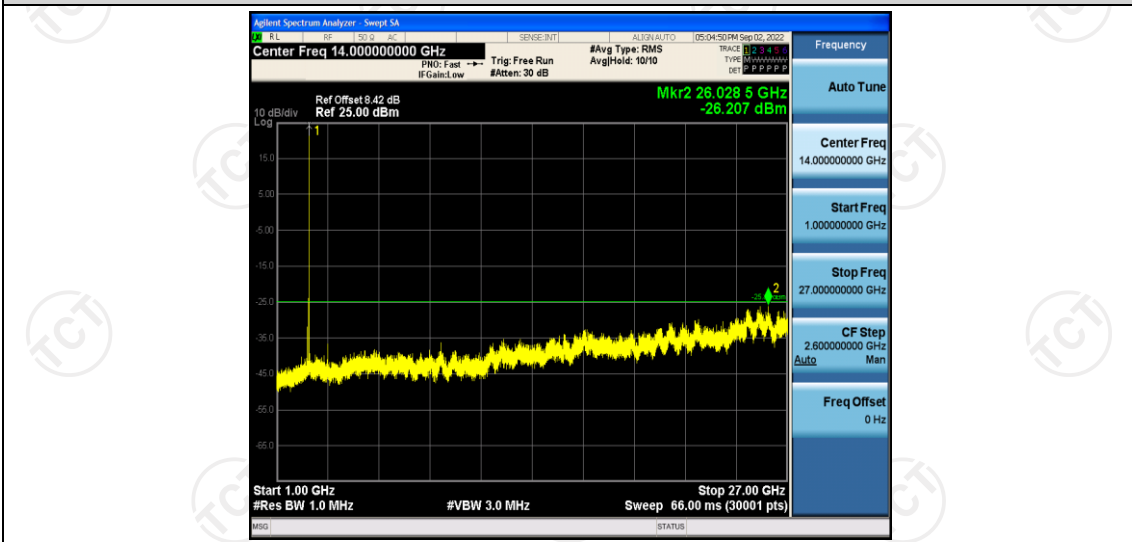

Band41-15MHz-16QAM-40115-1RB#0-Range2:1000~27000MHz

Band41-15MHz-16QAM-40590-1RB#0-Range1:30~1000MHz

Band41-15MHz-16QAM-40590-1RB#0-Range2:1000~27000MHz

Band41-15MHz-16QAM-41165-1RB#0-Range1:30~1000MHz

Band41-15MHz-16QAM-41165-1RB#0-Range2:1000~27000MHz