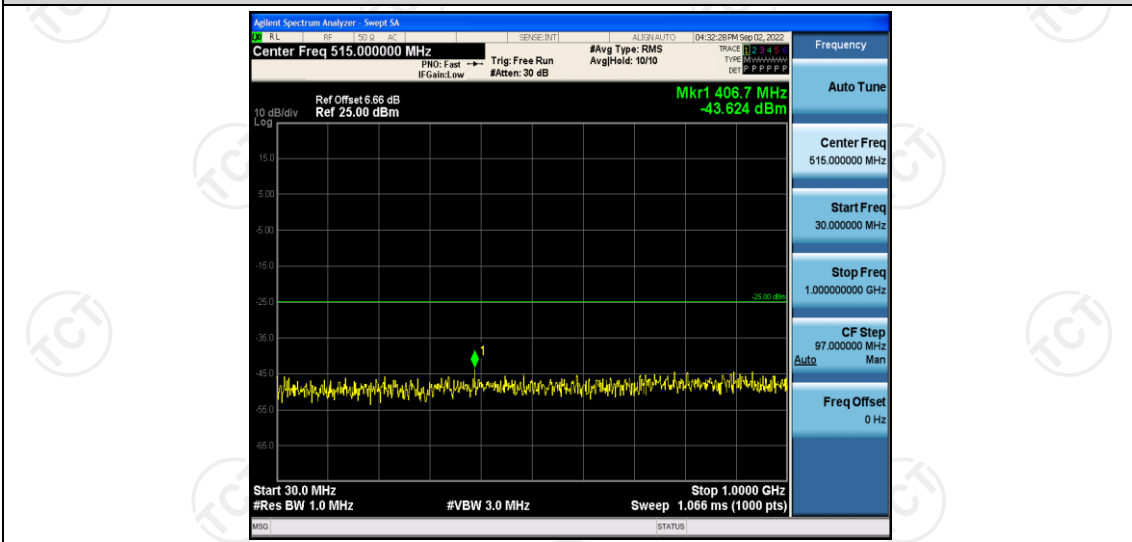

Band41-5MHz-16QAM-41215-1RB#0-Range1:30~1000MHz

Band41-5MHz-16QAM-41215-1RB#0-Range2:1000~27000MHz