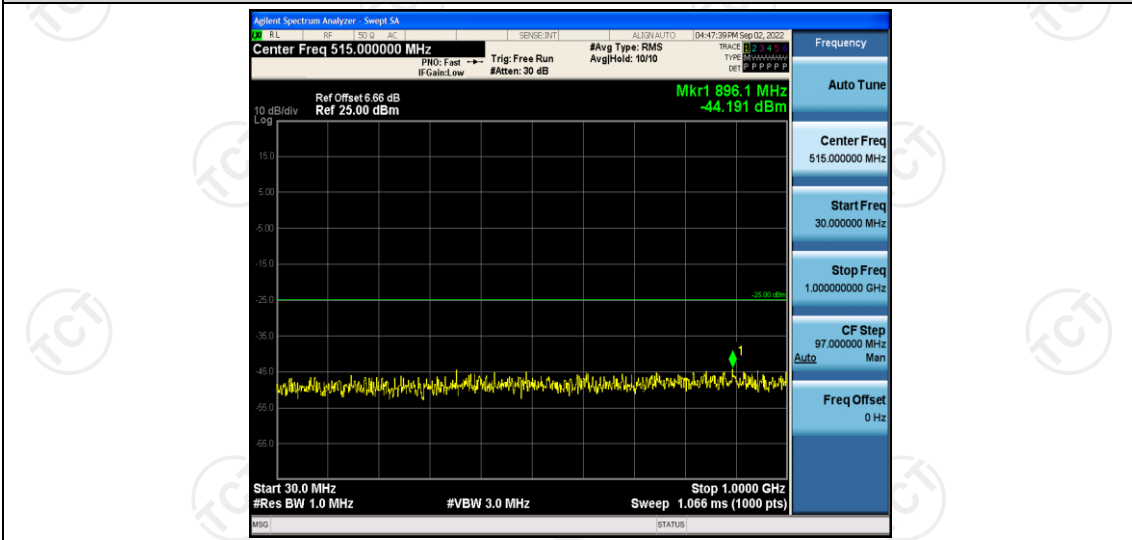

Band41-10MHz-QPSK-41190-1RB#0-Range1:30~1000MHz

Band41-10MHz-QPSK-41190-1RB#0-Range2:1000~27000MHz

Band41-10MHz-16QAM-40090-1RB#0-Range1:30~1000MHz

Band41-10MHz-16QAM-40090-1RB#0-Range2:1000~27000MHz

Band41-10MHz-16QAM-40590-1RB#0-Range1:30~1000MHz