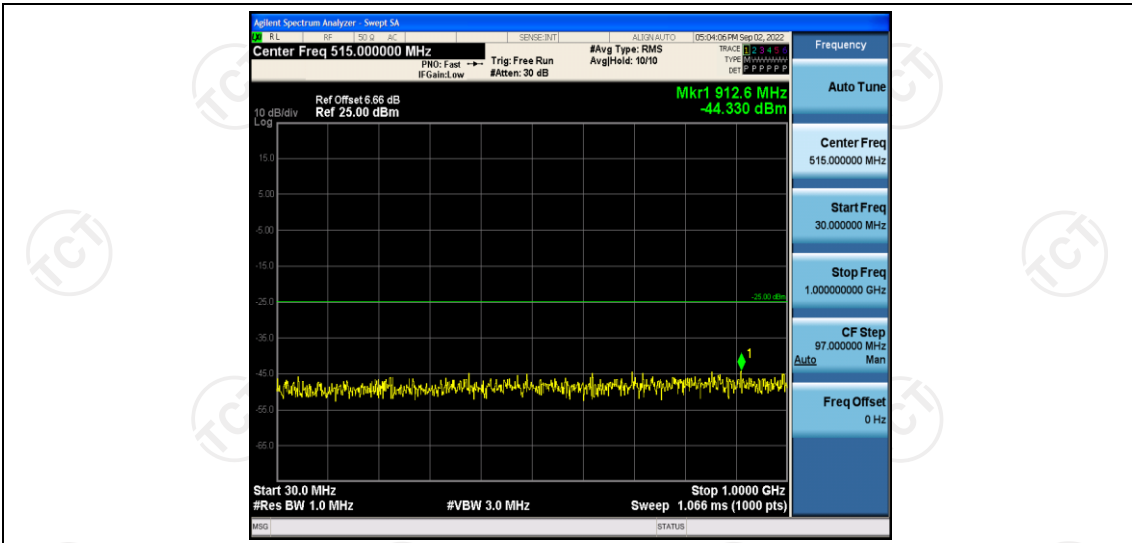

Band41-15MHz-QPSK-41165-1RB#0-Range1:30~1000MHz

Band41-15MHz-QPSK-41165-1RB#0-Range2:1000~27000MHz