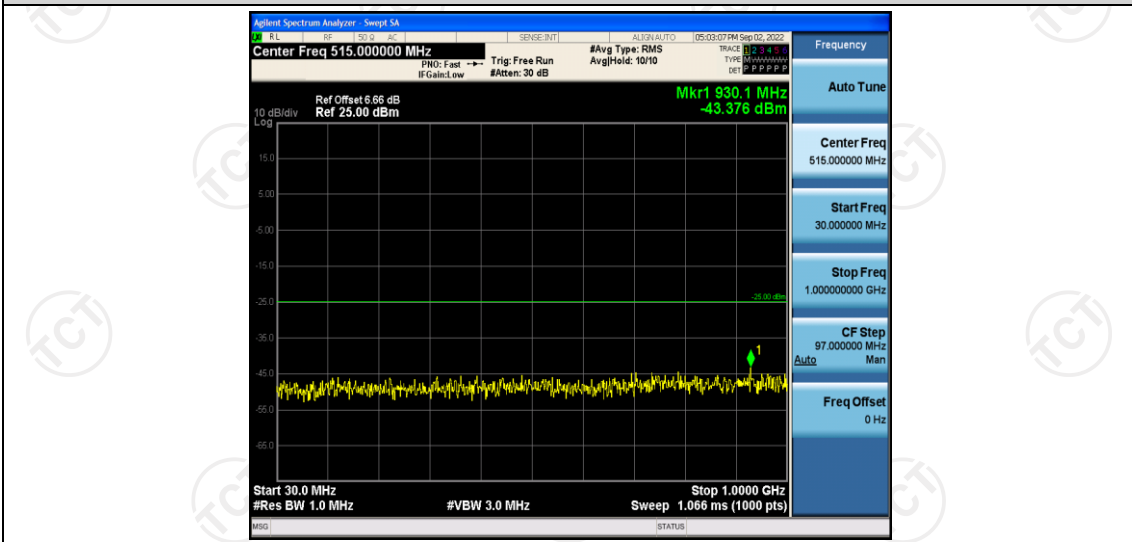

Band41-15MHz-QPSK-40590-1RB#0-Range1:30~1000MHz

Band41-15MHz-QPSK-40590-1RB#0-Range2:1000~27000MHz