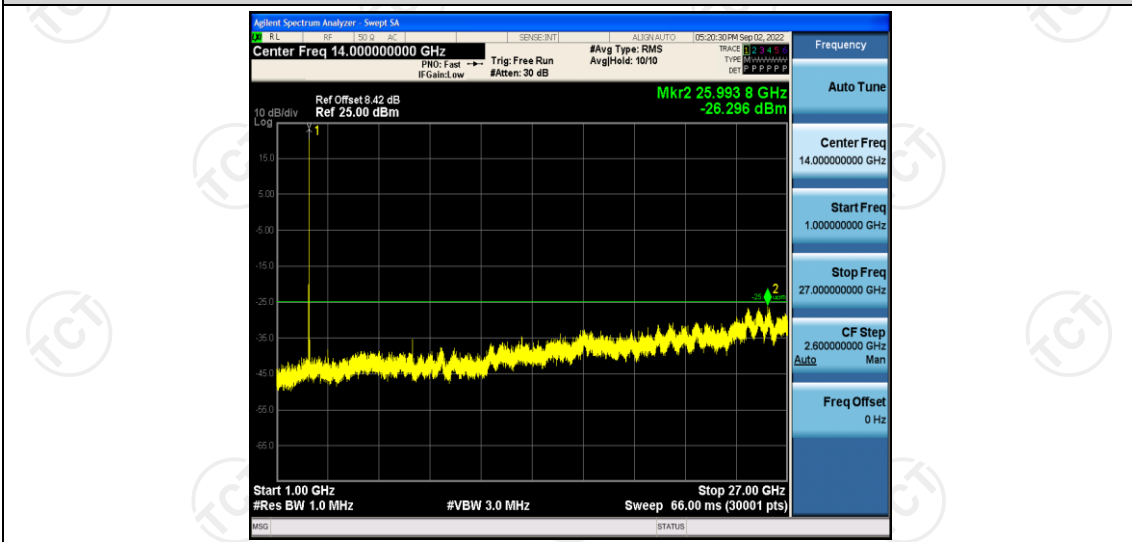

Band41-20MHz-QPSK-41140-1RB#0-Range2:1000~27000MHz

Band41-20MHz-16QAM-40140-1RB#0-Range1:30~1000MHz