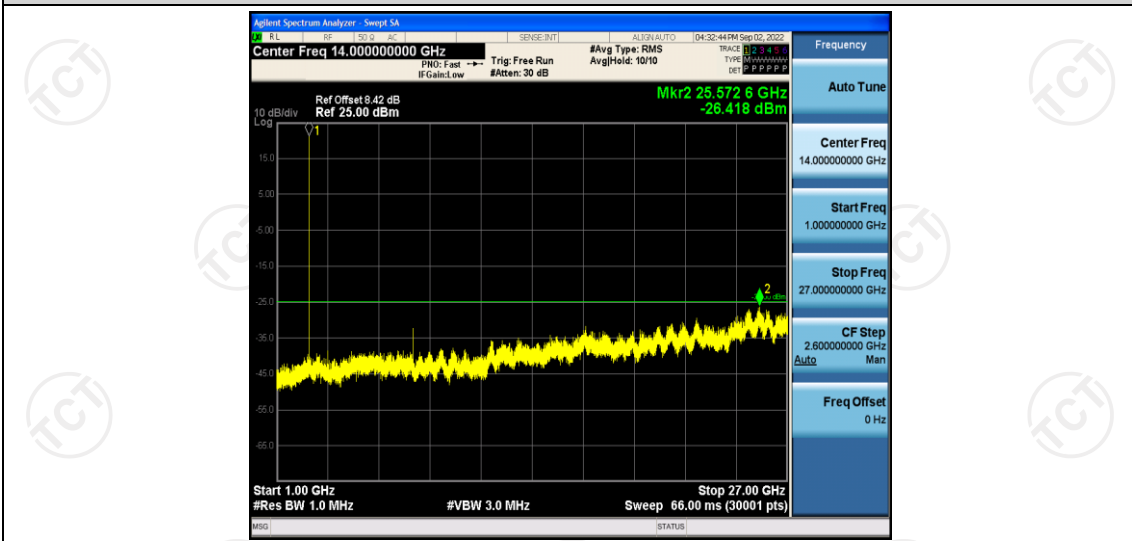

Band41-5MHz-16QAM-40620-1RB#0-Range1:30~1000MHz

Band41-5MHz-16QAM-40620-1RB#0-Range2:1000~27000MHz

Band41-5MHz-16QAM-41215-1RB#0-Range1:30~1000MHz

Band41-5MHz-16QAM-41215-1RB#0-Range2:1000~27000MHz

Band41-5MHz-16QAM-41565-1RB#0-Range1:30~1000MHz