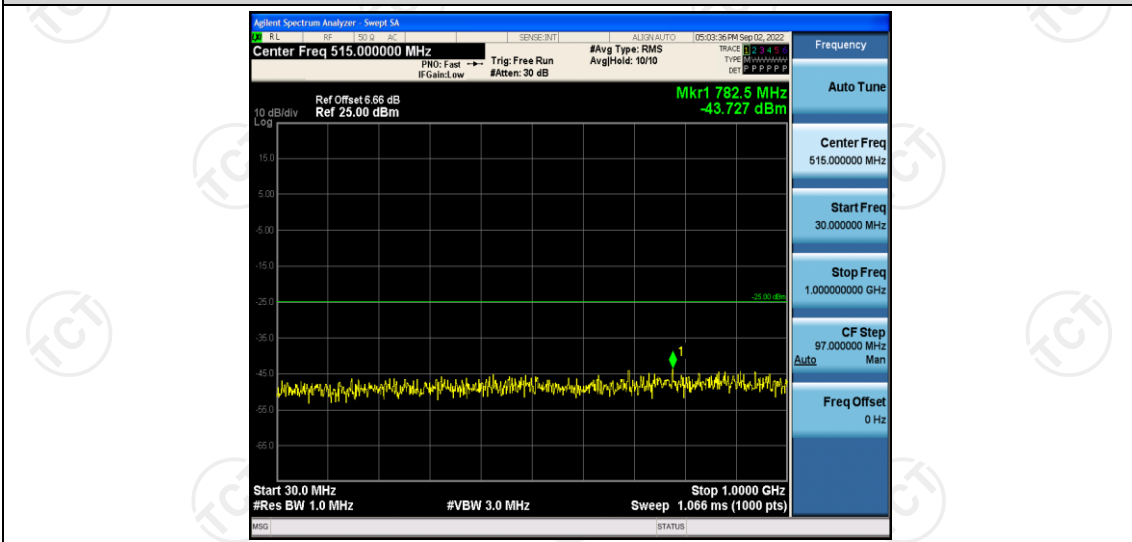

Band41-15MHz-16QAM-40590-1RB#0-Range1:30~1000MHz

Band41-15MHz-16QAM-40590-1RB#0-Range2:1000~27000MHz