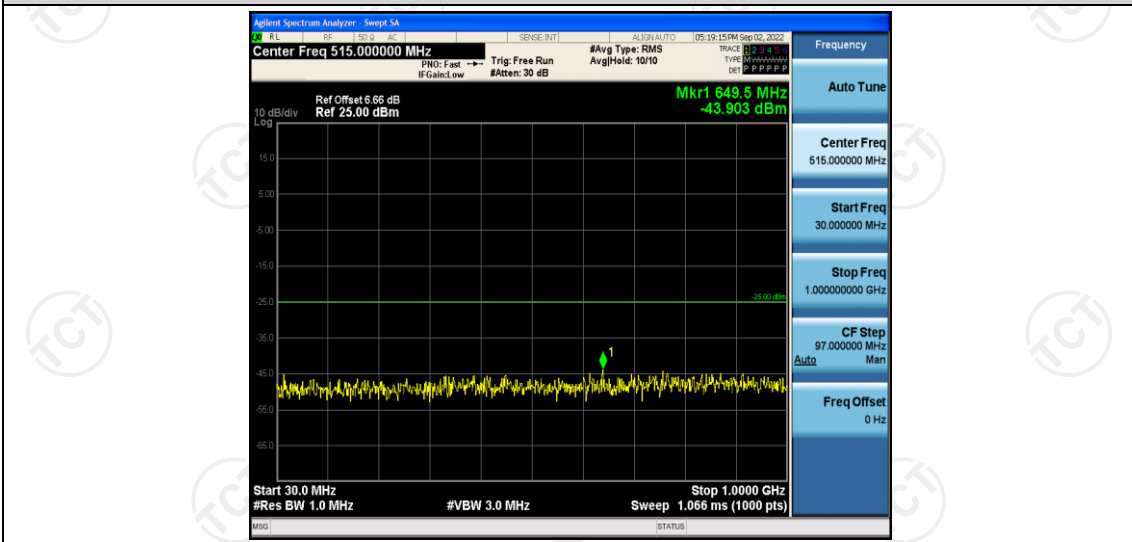

Band41-20MHz-QPSK-40590-1RB#0-Range1:30~1000MHz

Band41-20MHz-QPSK-40590-1RB#0-Range2:1000~27000MHz