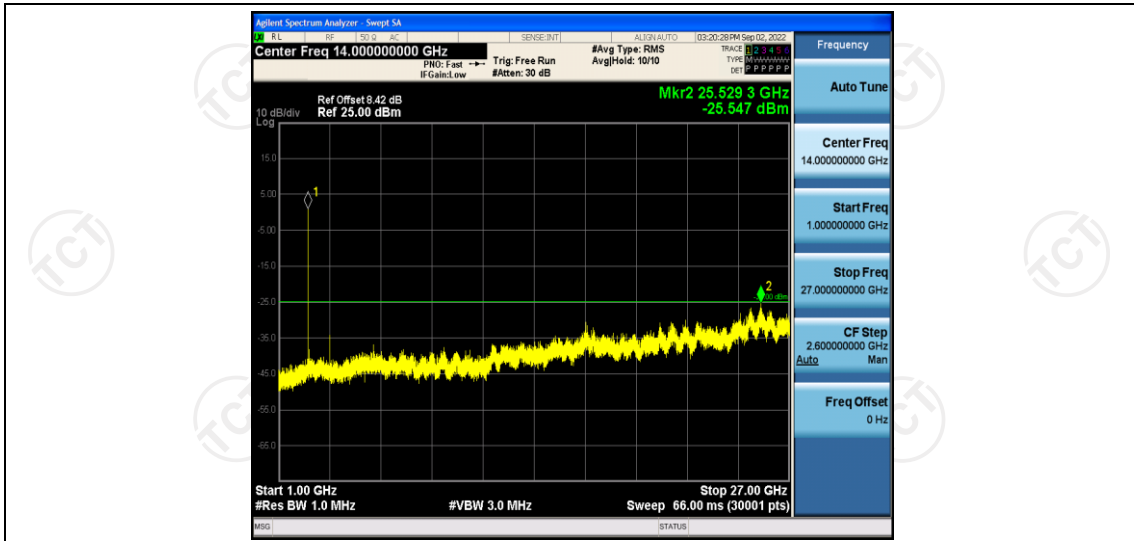

Band41-5MHz-16QAM-39675-1RB#0-Range2:1000~27000MHz

Band41-5MHz-16QAM-40065-1RB#0-Range1:30~1000MHz