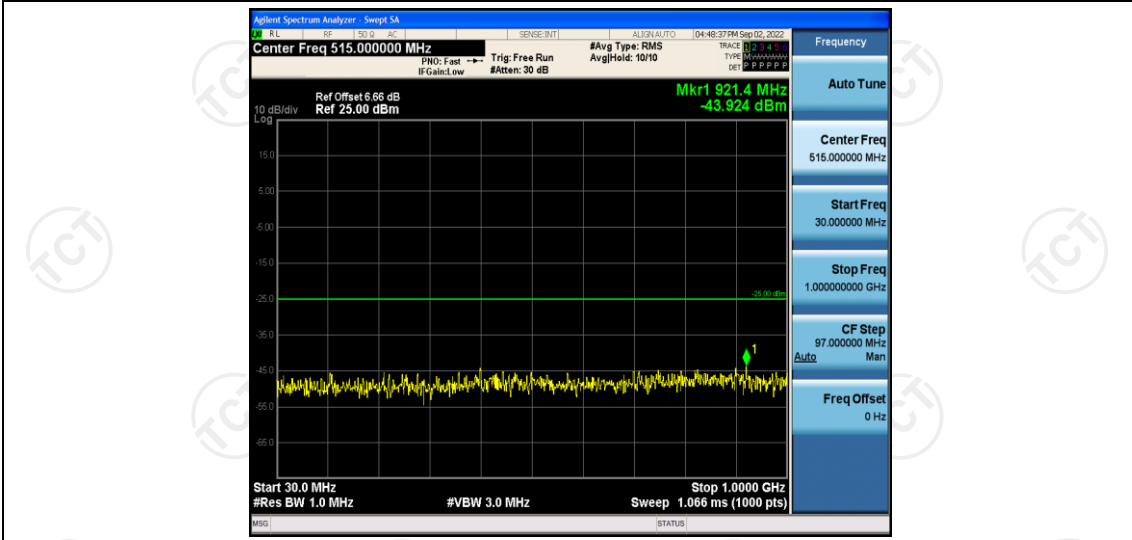

Band41-10MHz-16QAM-41190-1RB#0-Range1:30~1000MHz

Band41-10MHz-16QAM-41190-1RB#0-Range2:1000~27000MHz