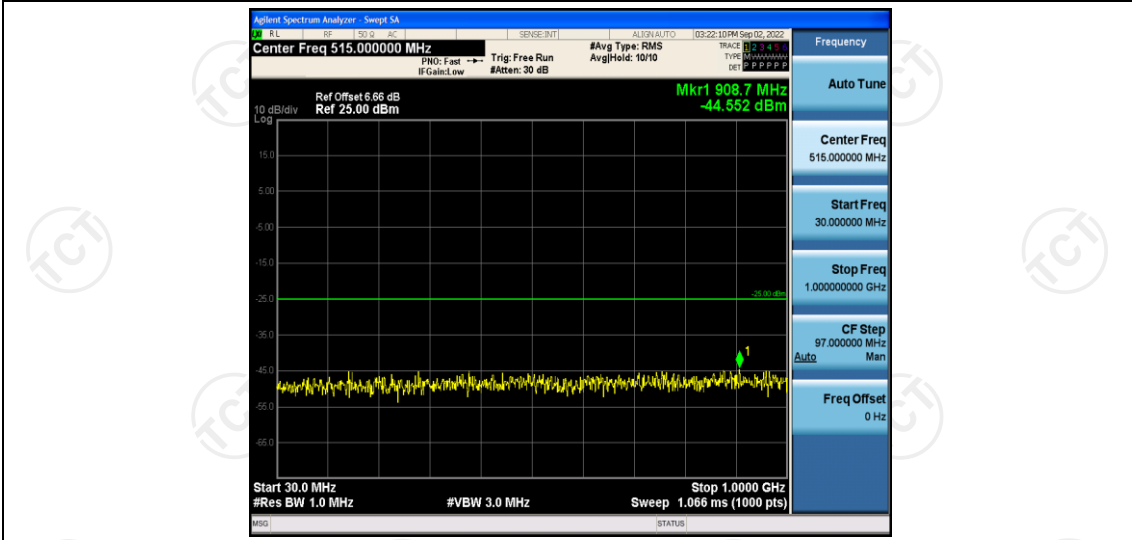

Band41-5MHz-16QAM-40620-1RB#0-Range1:30~1000MHz

Band41-5MHz-16QAM-40620-1RB#0-Range2:1000~27000MHz

Band41-5MHz-16QAM-41215-1RB#0-Range1:30~1000MHz

Band41-5MHz-16QAM-41215-1RB#0-Range2:1000~27000MHz

Band41-5MHz-16QAM-41565-1RB#0-Range1:30~1000MHz