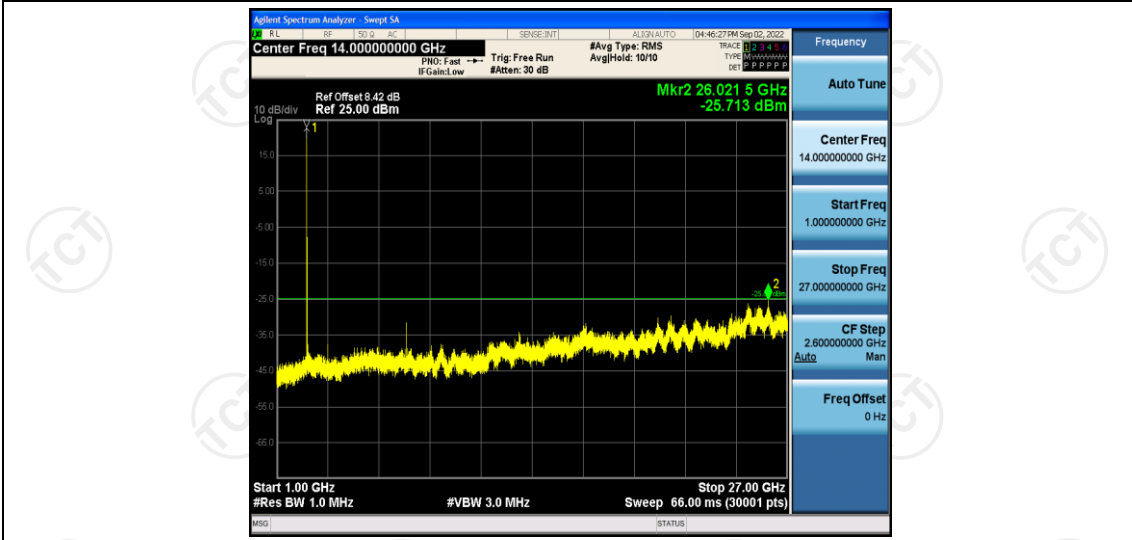

Band41-10MHz-QPSK-40090-1RB#0-Range2:1000~27000MHz

Band41-10MHz-QPSK-40590-1RB#0-Range1:30~1000MHz