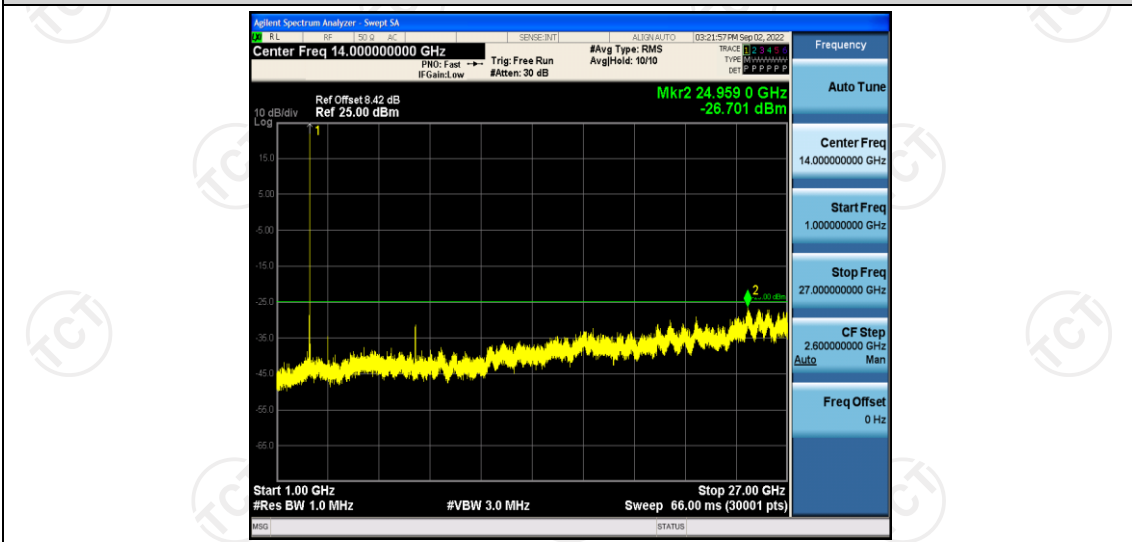

Band41-5MHz-QPSK-41215-1RB#0-Range1:30~1000MHz

Band41-5MHz-QPSK-41215-1RB#0-Range2:1000~27000MHz

Band41-5MHz-QPSK-41565-1RB#0-Range1:30~1000MHz

Band41-5MHz-QPSK-41565-1RB#0-Range2:1000~27000MHz

Band41-5MHz-16QAM-39675-1RB#0-Range1:30~1000MHz