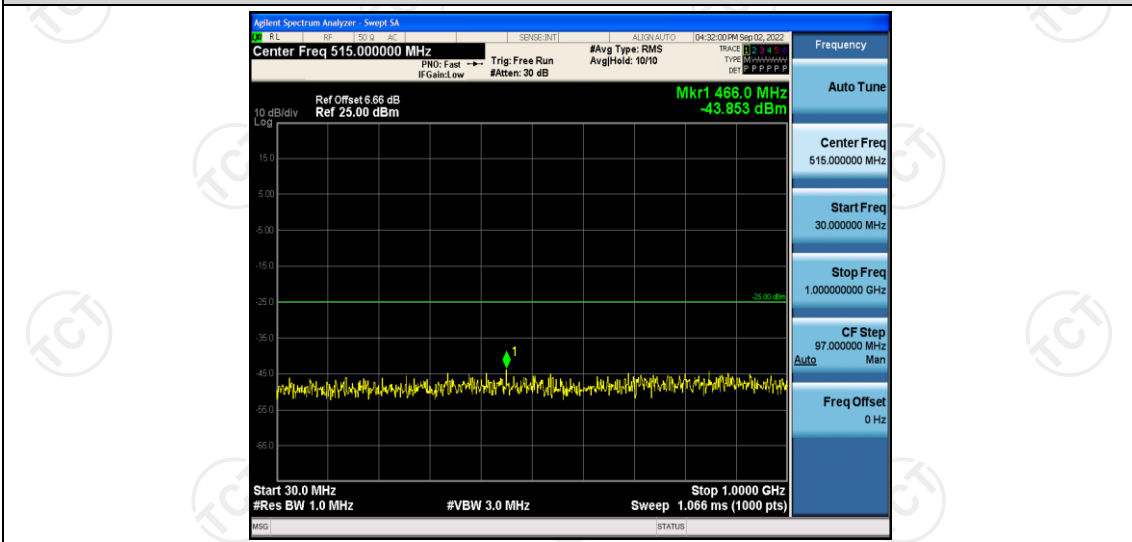

Band41-5MHz-QPSK-41215-1RB#0-Range1:30~1000MHz

Band41-5MHz-QPSK-41215-1RB#0-Range2:1000~27000MHz

Band41-5MHz-QPSK-41565-1RB#0-Range1:30~1000MHz

Band41-5MHz-QPSK-41565-1RB#0-Range2:1000~27000MHz

Band41-5MHz-16QAM-39675-1RB#0-Range1:30~1000MHz