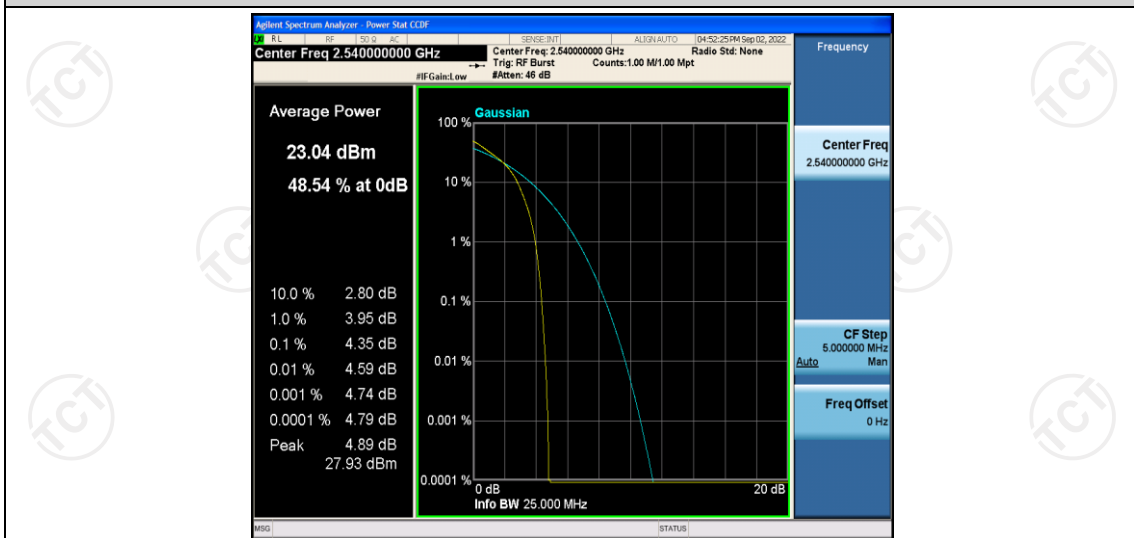

Band41-10MHz-QPSK-40590-1RB#0

Band41-10MHz-QPSK-40590-50RB#0

Band41-10MHz-QPSK-41190-1RB#0

Band41-10MHz-QPSK-41190-50RB#0

Band41-10MHz-16QAM-40090-1RB#0

Band41-10MHz-16QAM-40090-50RB#0

Band41-10MHz-16QAM-40590-1RB#0