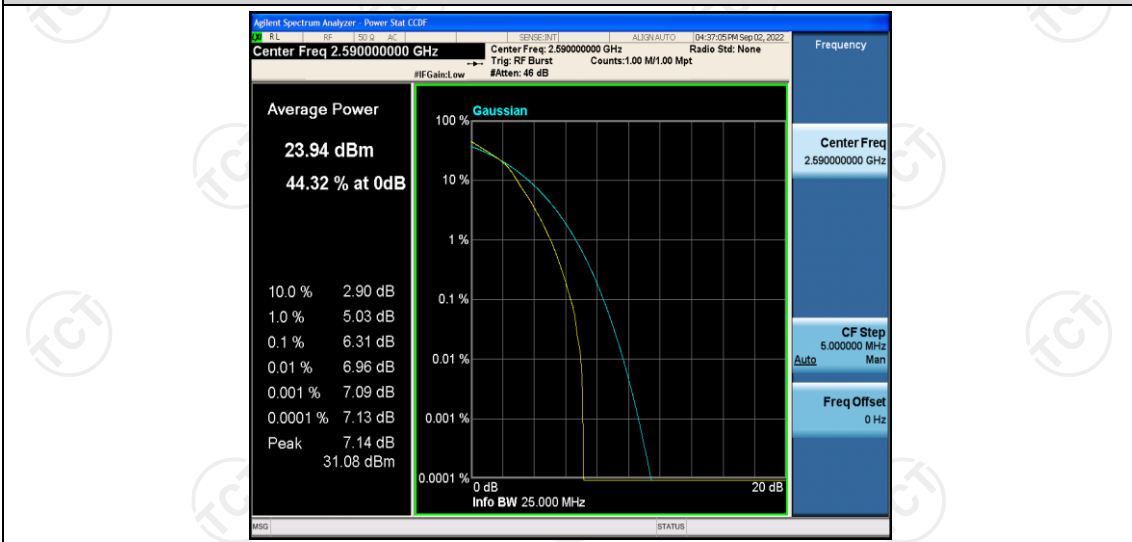

Band41-5MHz-16QAM-40590-25RB#0