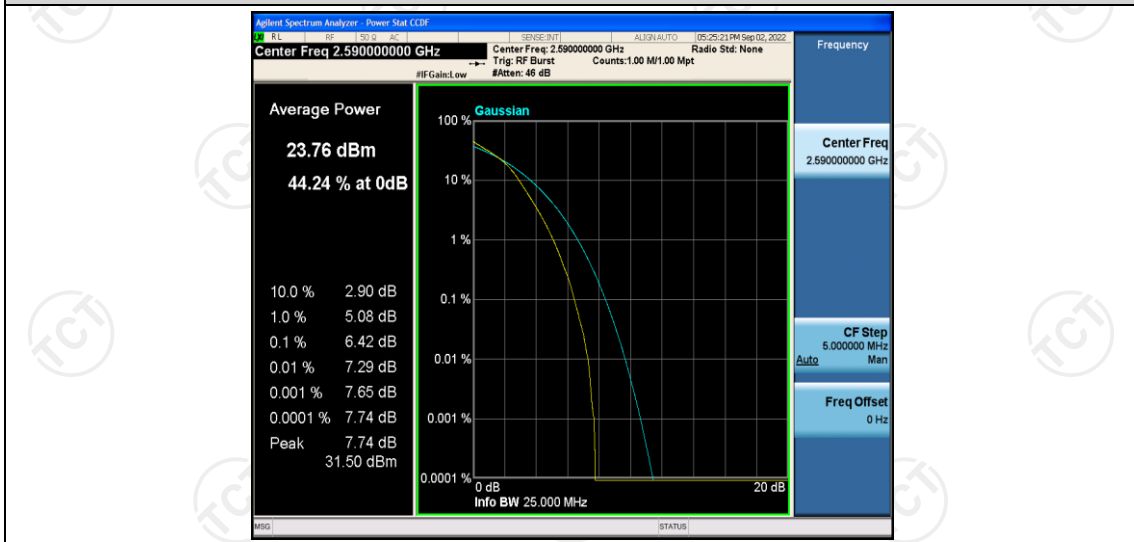

Band41-20MHz-16QAM-40140-1RB#0

Band41-20MHz-16QAM-40140-100RB#0

Band41-20MHz-16QAM-40590-1RB#0

Band41-20MHz-16QAM-40590-100RB#0

Band41-20MHz-16QAM-41140-1RB#0

Band41-20MHz-16QAM-41140-100RB#0