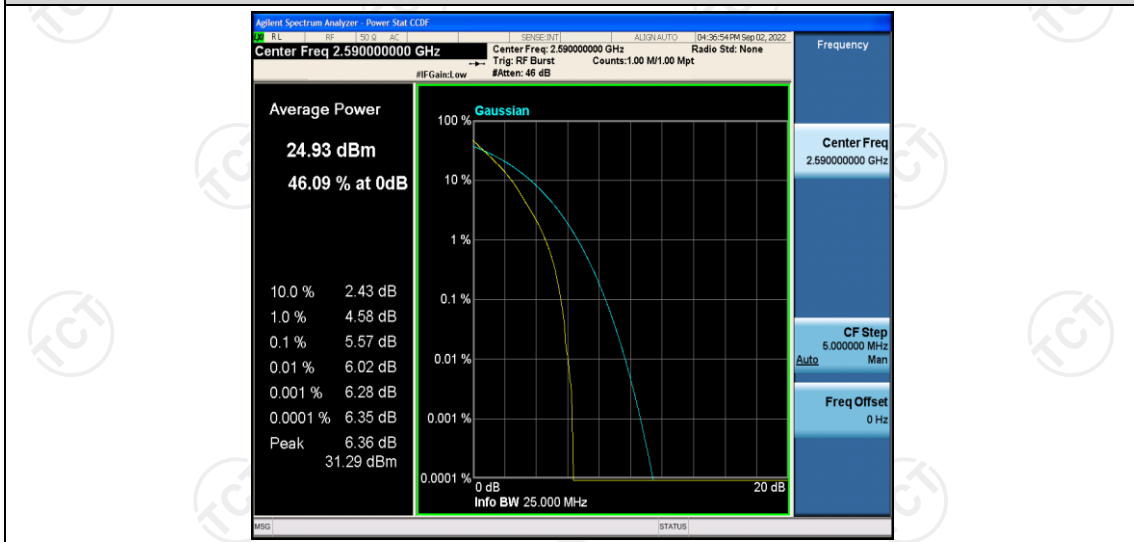

Test Graphs

Band41-5MHz-QPSK-40065-1RB#0

Band41-5MHz-QPSK-40065-25RB#0

Band41-5MHz-QPSK-40590-1RB#0

Band41-5MHz-QPSK-40590-25RB#0

Band41-5MHz-QPSK-41215-1RB#0

Band41-5MHz-QPSK-41215-25RB#0

Band41-5MHz-16QAM-40065-1RB#0