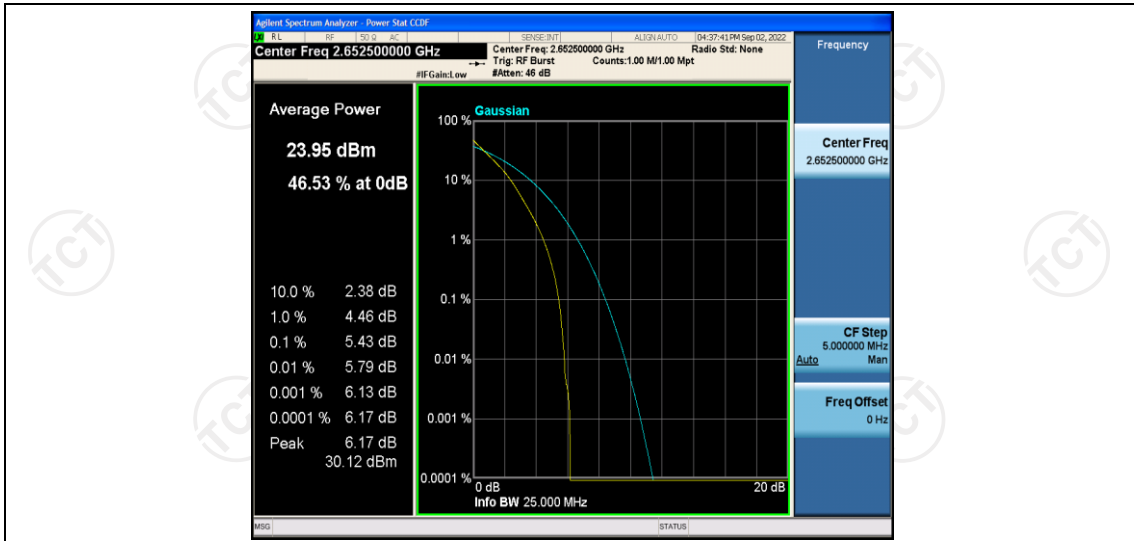

Test Graphs

Band41-5MHz-QPSK-40065-1RB#0

Band41-5MHz-QPSK-40065-25RB#0

Band41-5MHz-QPSK-40590-1RB#0

Band41-5MHz-QPSK-40590-25RB#0

Band41-5MHz-QPSK-41215-1RB#0

Band41-5MHz-QPSK-41215-25RB#0

Band41-5MHz-16QAM-40065-1RB#0