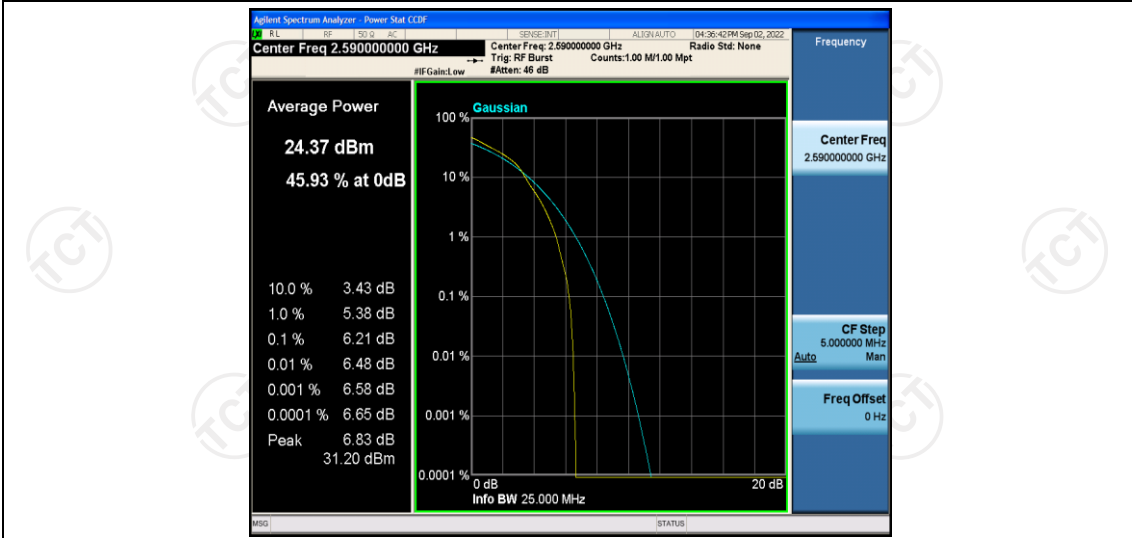

Band41-5MHz-16QAM-40590-1RB#0