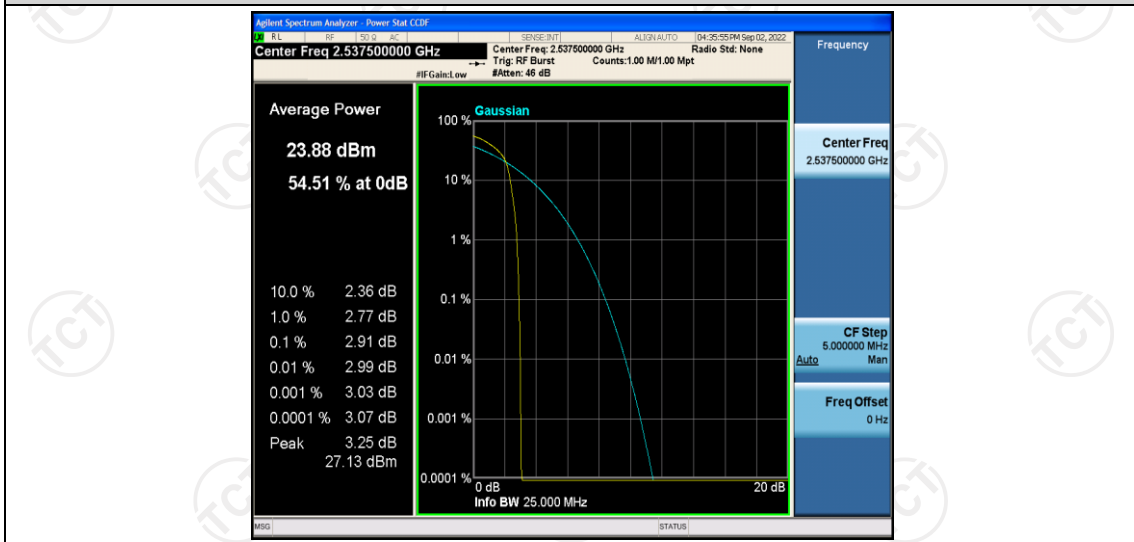

Test Graphs

Band41-5MHz-QPSK-40065-1RB#0

Band41-5MHz-QPSK-40065-25RB#0

Band41-5MHz-QPSK-40590-1RB#0

Band41-5MHz-QPSK-40590-25RB#0

Band41-5MHz-QPSK-41215-1RB#0

Band41-5MHz-QPSK-41215-25RB#0

Band41-5MHz-16QAM-40065-1RB#0