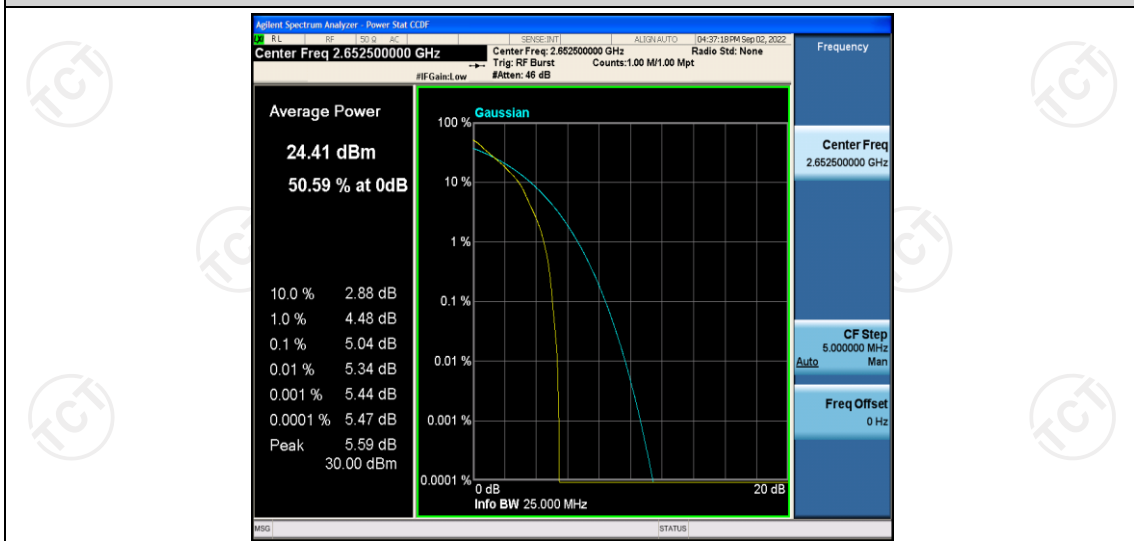

Test Graphs

Band41-5MHz-QPSK-40065-1RB#0

Band41-5MHz-QPSK-40065-25RB#0

Band41-5MHz-QPSK-40590-1RB#0

Band41-5MHz-QPSK-40590-25RB#0

Band41-5MHz-QPSK-41215-1RB#0

Band41-5MHz-QPSK-41215-25RB#0

Band41-5MHz-16QAM-40065-1RB#0