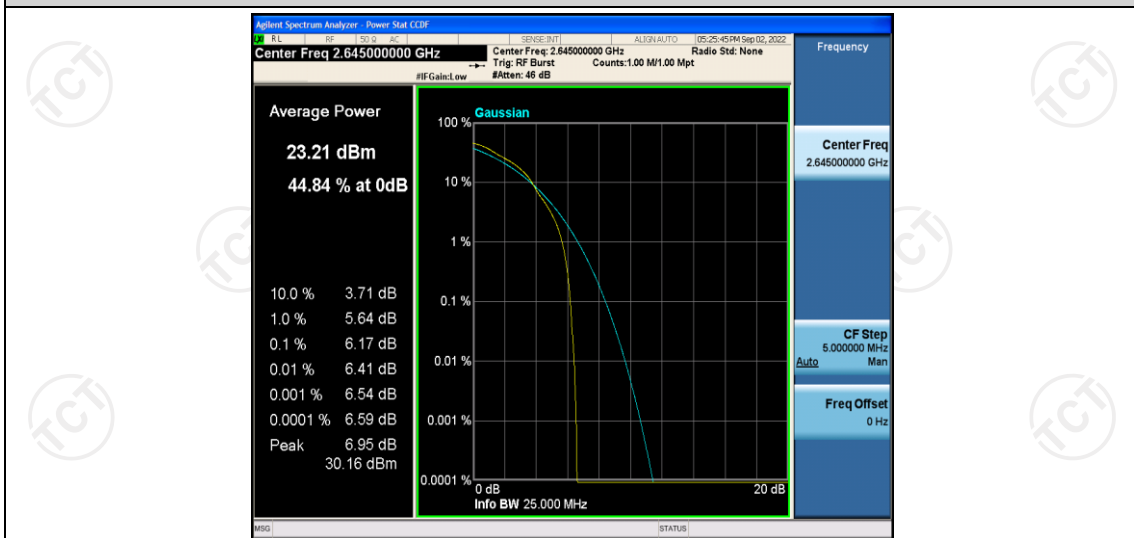

Band41-20MHz-16QAM-40140-1RB#0

Band41-20MHz-16QAM-40140-100RB#0

Band41-20MHz-16QAM-40590-1RB#0

Band41-20MHz-16QAM-40590-100RB#0

Band41-20MHz-16QAM-41140-1RB#0

Band41-20MHz-16QAM-41140-100RB#0