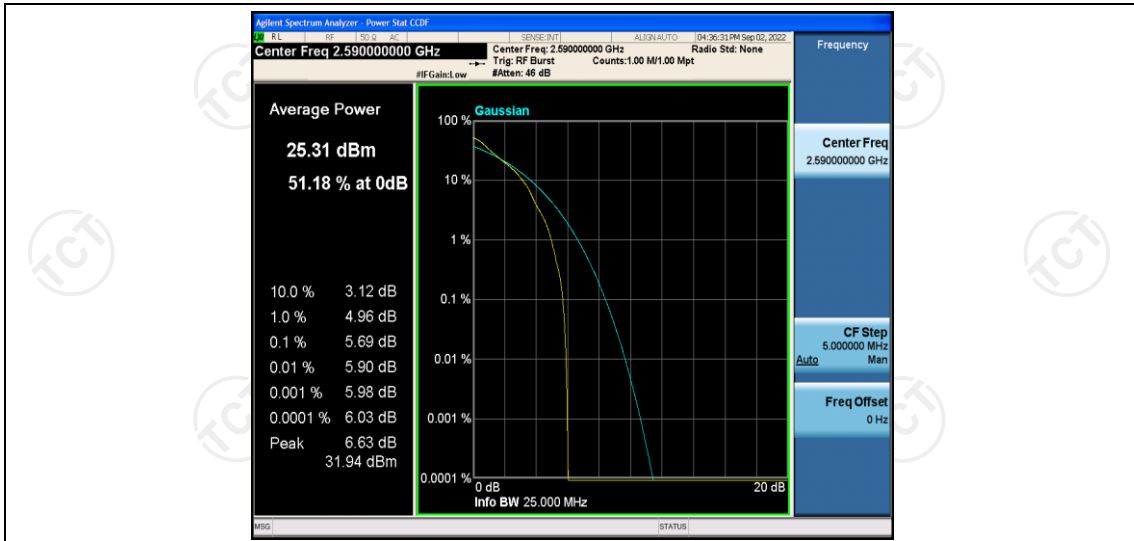

Test Graphs

Band41-5MHz-QPSK-40065-1RB#0

Band41-5MHz-QPSK-40065-25RB#0

Band41-5MHz-QPSK-40590-1RB#0

Band41-5MHz-QPSK-40590-25RB#0

Band41-5MHz-QPSK-41215-1RB#0

Band41-5MHz-QPSK-41215-25RB#0

Band41-5MHz-16QAM-40065-1RB#0