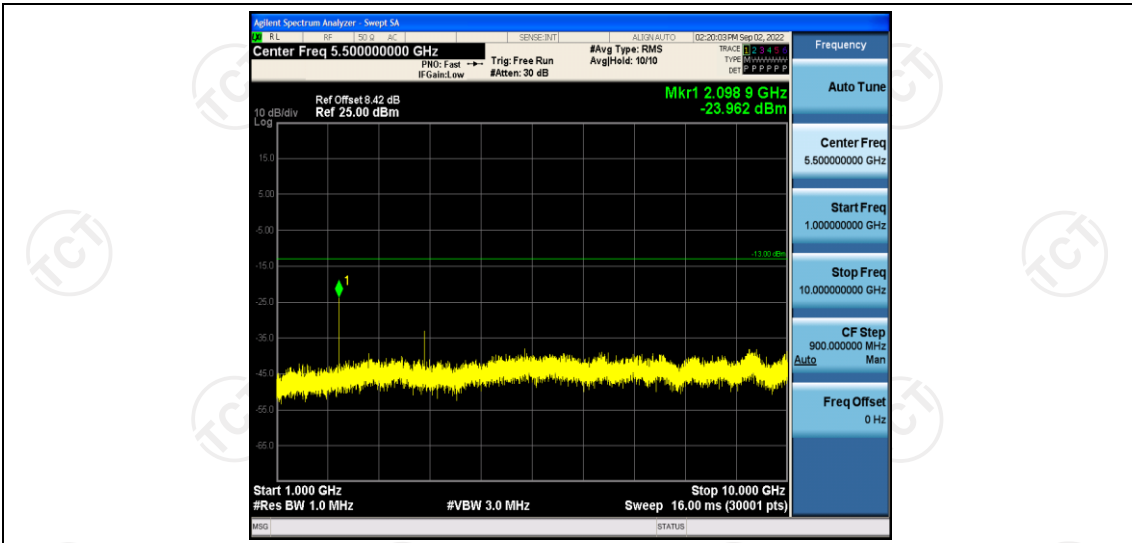

Band12-10MHz-QPSK-23060-1RB#0-Range2:1000~10000MHz