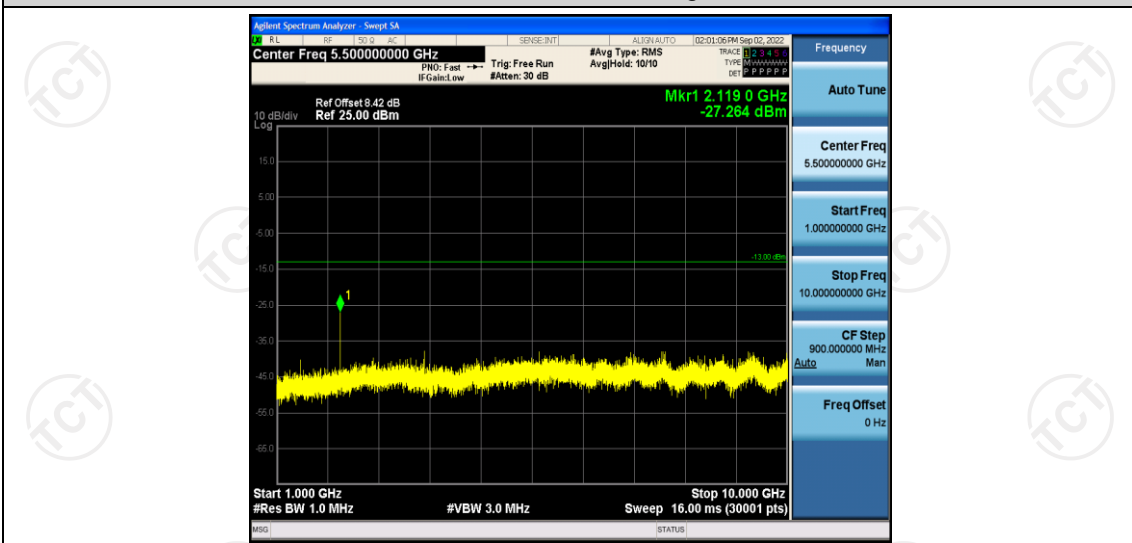

Band12-3MHz-QPSK-23025-1RB#0-Range1:30~1000MHz

Band12-3MHz-QPSK-23025-1RB#0-Range2:1000~10000MHz

Band12-3MHz-QPSK-23095-1RB#0-Range1:30~1000MHz

Band12-3MHz-QPSK-23095-1RB#0-Range2:1000~10000MHz

Band12-3MHz-QPSK-23165-1RB#0-Range1:30~1000MHz