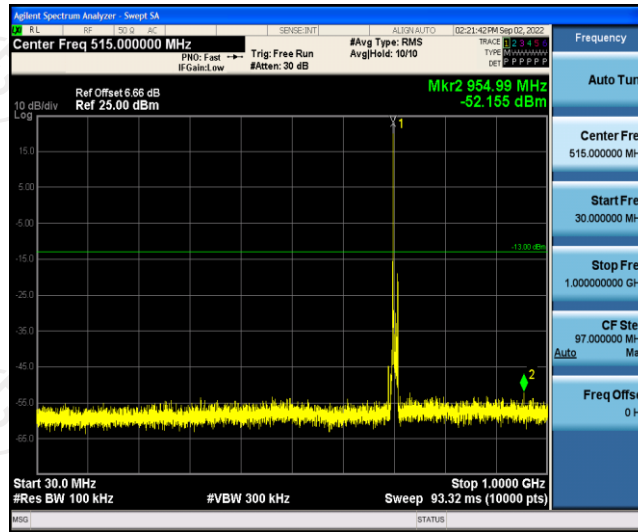

Band12-10MHz-QPSK-23060-1RB#0-Range2:1000~10000MHz

Band12-10MHz-QPSK-23095-1RB#0-Range1:30~1000MHz

Band12-10MHz-QPSK-23095-1RB#0-Range2:1000~10000MHz

Band12-10MHz-QPSK-23130-1RB#0-Range1:30~1000MHz

Band12-10MHz-QPSK-23130-1RB#0-Range2:1000~10000MHz