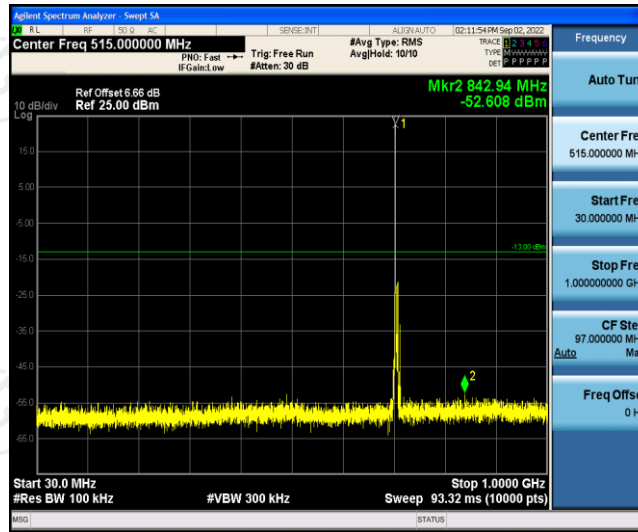

Band12-5MHz-QPSK-23155-1RB#0-Range1:30~1000MHz