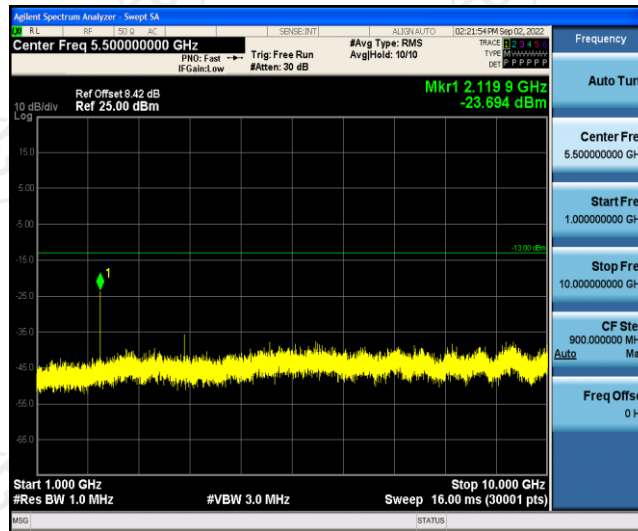

Band12-10MHz-QPSK-23060-1RB#0-Range2:1000~10000MHz

Band12-10MHz-QPSK-23095-1RB#0-Range1:30~1000MHz

Band12-10MHz-QPSK-23095-1RB#0-Range2:1000~10000MHz

Band12-10MHz-QPSK-23130-1RB#0-Range1:30~1000MHz

Band12-10MHz-QPSK-23130-1RB#0-Range2:1000~10000MHz