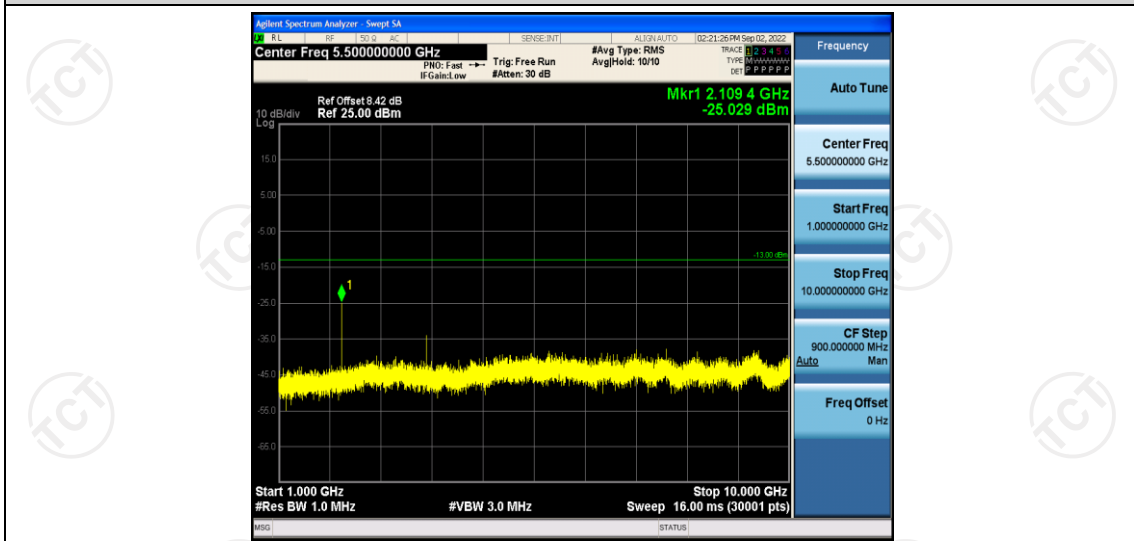

Band12-10MHz-16QAM-23060-1RB#0-Range1:30~1000MHz

Band12-10MHz-16QAM-23060-1RB#0-Range2:1000~10000MHz

Band12-10MHz-16QAM-23095-1RB#0-Range1:30~1000MHz

Band12-10MHz-16QAM-23095-1RB#0-Range2:1000~10000MHz

Band12-10MHz-16QAM-23130-1RB#0-Range1:30~1000MHz