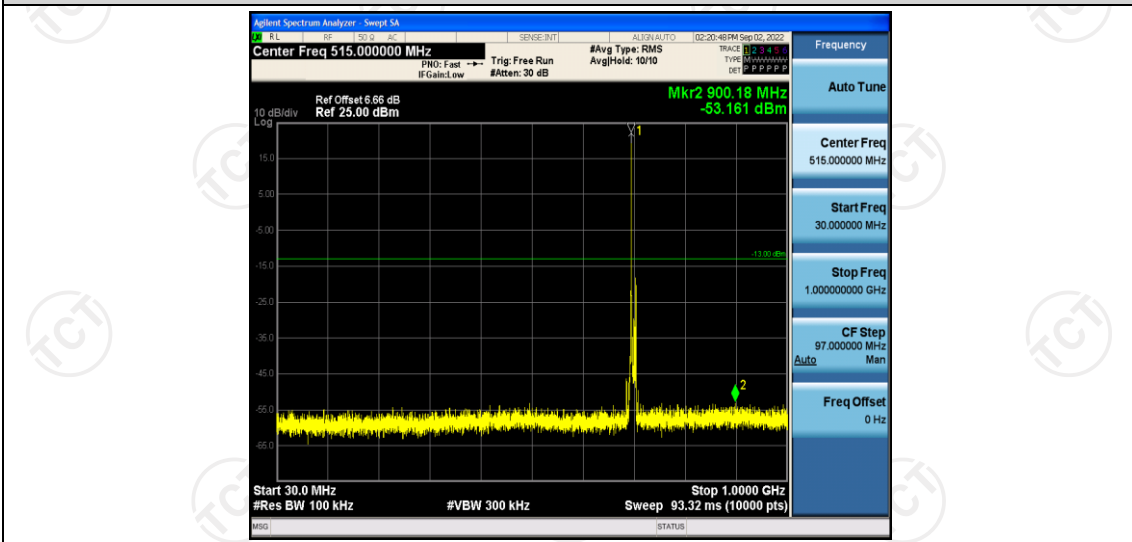

Band12-10MHz-QPSK-23095-1RB#0-Range1:30~1000MHz