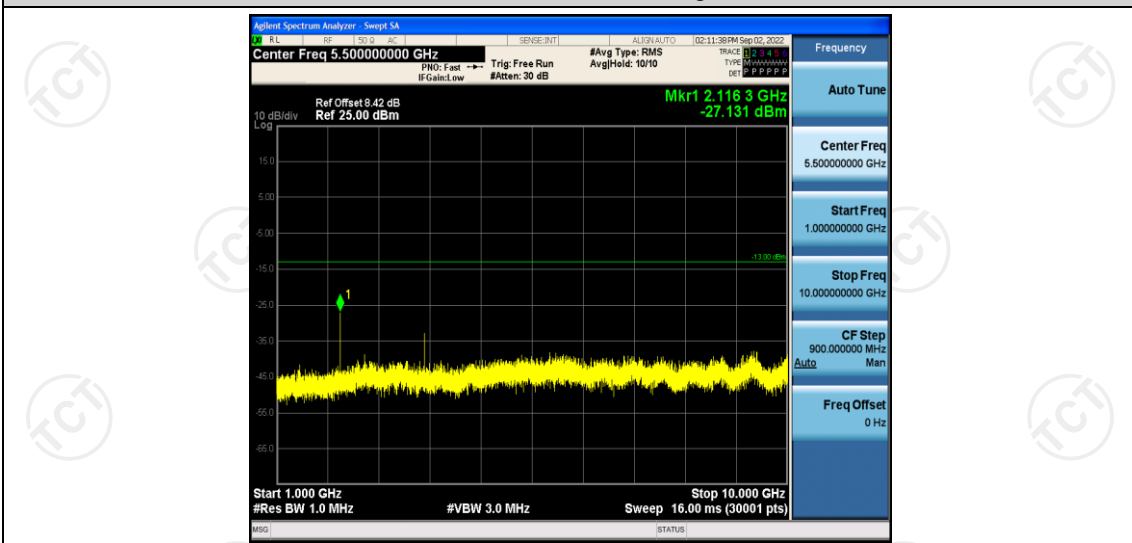

Band12-5MHz-16QAM-23095-1RB#0-Range2:1000~10000MHz