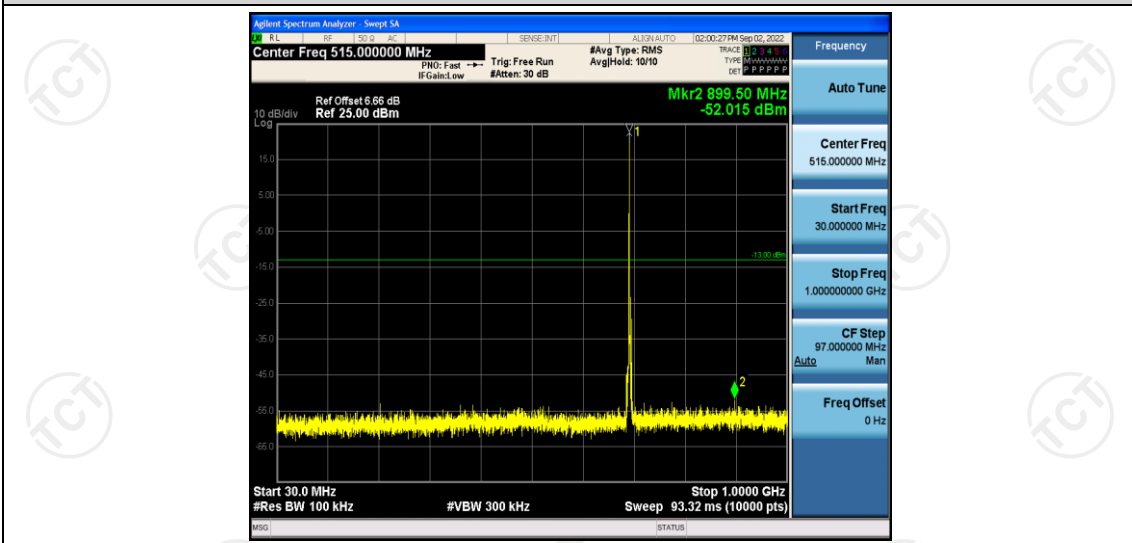

Band12-3MHz-16QAM-23025-1RB#0-Range1:30~1000MHz