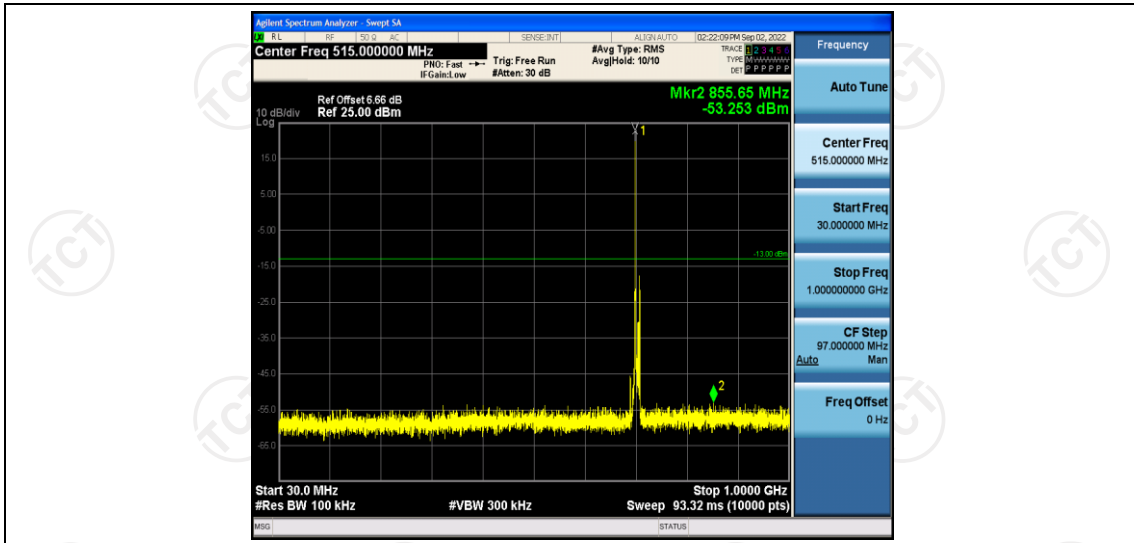

Band12-10MHz-16QAM-23060-1RB#0-Range1:30~1000MHz

Band12-10MHz-16QAM-23060-1RB#0-Range2:1000~10000MHz

Band12-10MHz-16QAM-23095-1RB#0-Range1:30~1000MHz

Band12-10MHz-16QAM-23095-1RB#0-Range2:1000~10000MHz

Band12-10MHz-16QAM-23130-1RB#0-Range1:30~1000MHz