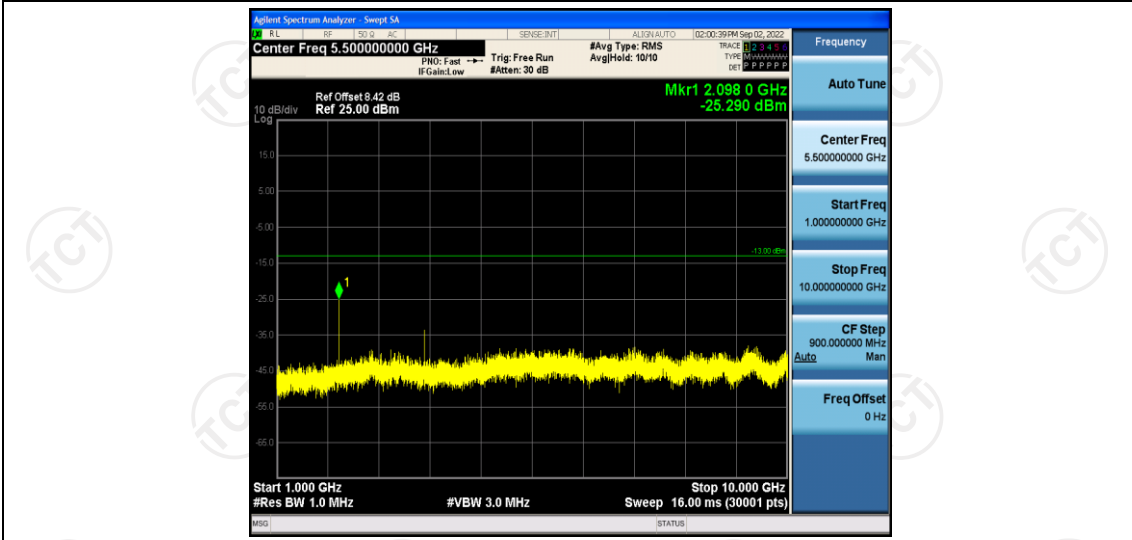

Band12-3MHz-16QAM-23025-1RB#0-Range2:1000~10000MHz