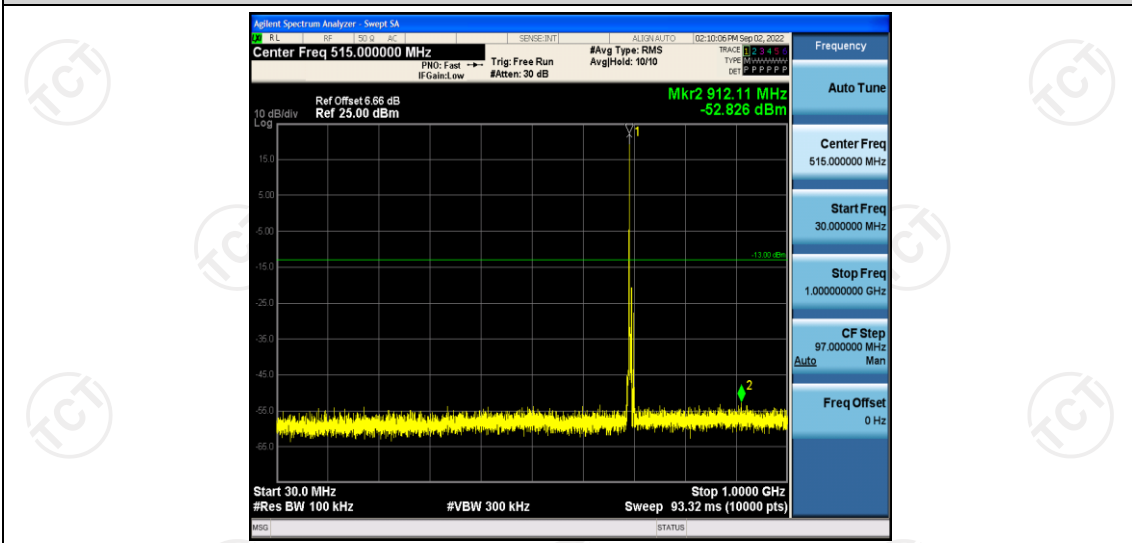

Band12-5MHz-QPSK-23035-1RB#0-Range1:30~1000MHz