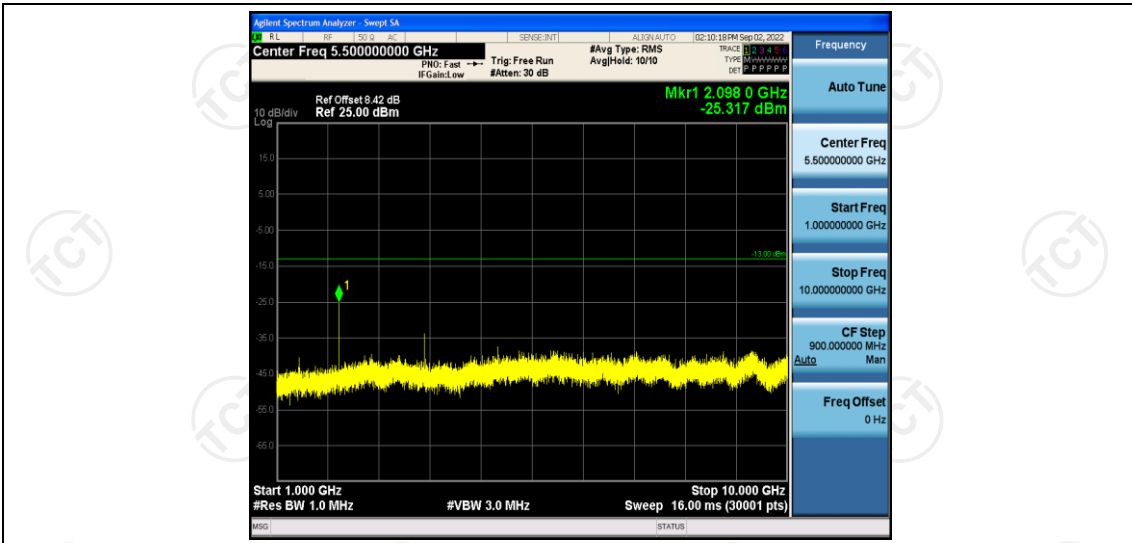

Band12-3MHz-16QAM-23165-1RB#0-Range1:30~1000MHz

Band12-3MHz-16QAM-23165-1RB#0-Range2:1000~10000MHz

Band12-5MHz-QPSK-23035-1RB#0-Range1:30~1000MHz

Band12-5MHz-QPSK-23035-1RB#0-Range2:1000~10000MHz

Band12-5MHz-QPSK-23095-1RB#0-Range1:30~1000MHz