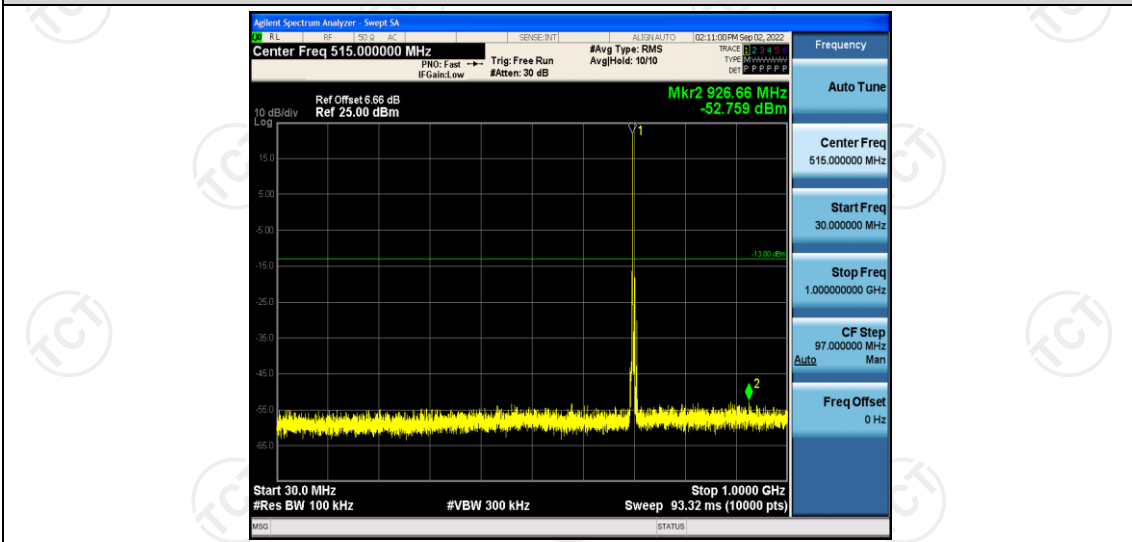

Band12-3MHz-16QAM-23165-1RB#0-Range1:30~1000MHz

Band12-3MHz-16QAM-23165-1RB#0-Range2:1000~10000MHz

Band12-5MHz-QPSK-23035-1RB#0-Range1:30~1000MHz

Band12-5MHz-QPSK-23035-1RB#0-Range2:1000~10000MHz

Band12-5MHz-QPSK-23095-1RB#0-Range1:30~1000MHz