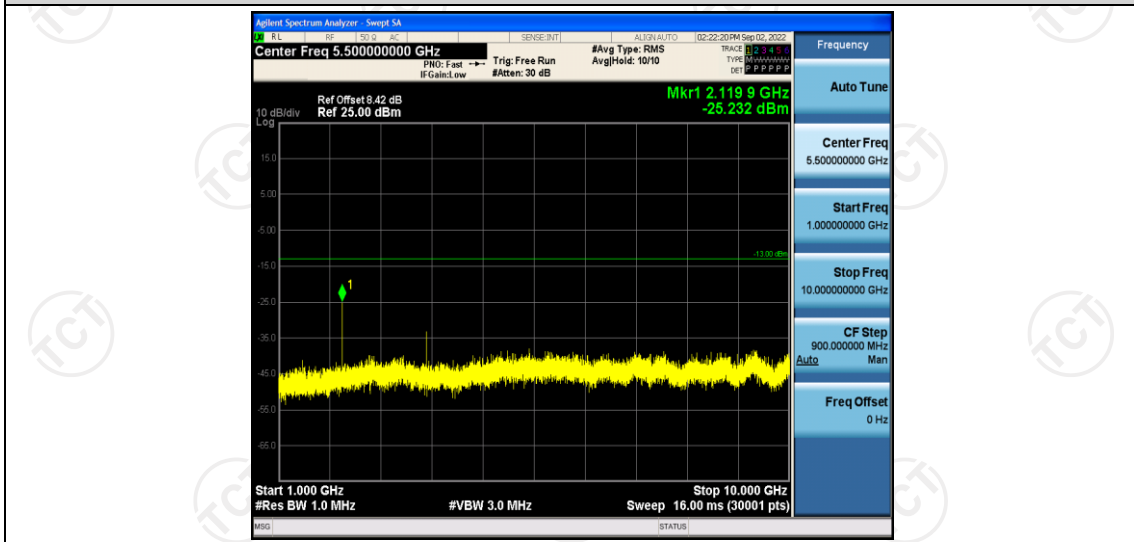

Band12-10MHz-16QAM-23130-1RB#0-Range2: 1000~10000MHz