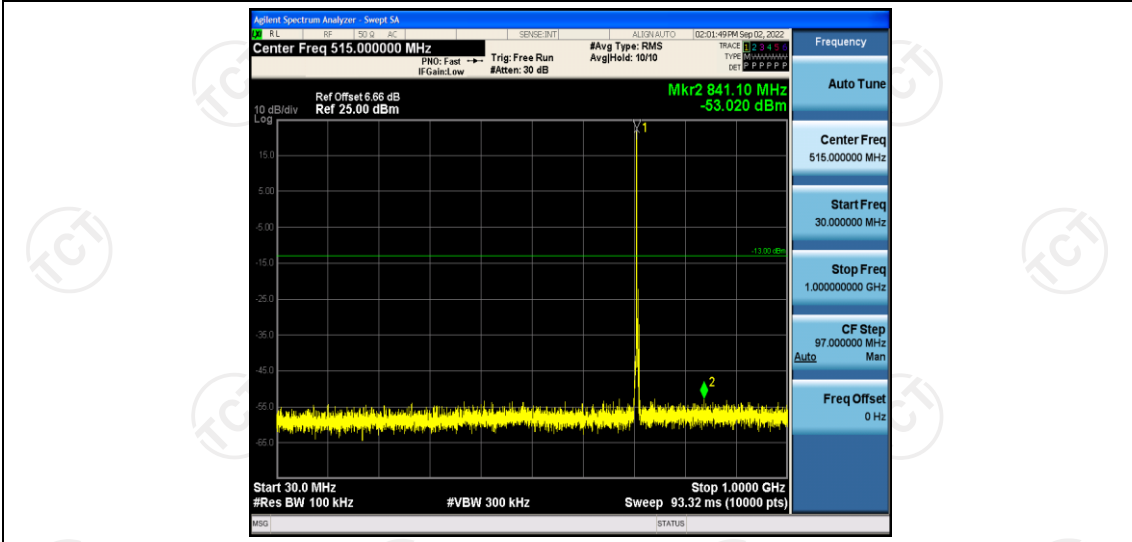

Band12-3MHz-QPSK-23025-1RB#0-Range1:30~1000MHz

Band12-3MHz-QPSK-23025-1RB#0-Range2:1000~10000MHz

Band12-3MHz-QPSK-23095-1RB#0-Range1:30~1000MHz

Band12-3MHz-QPSK-23095-1RB#0-Range2:1000~10000MHz

Band12-3MHz-QPSK-23165-1RB#0-Range1:30~1000MHz