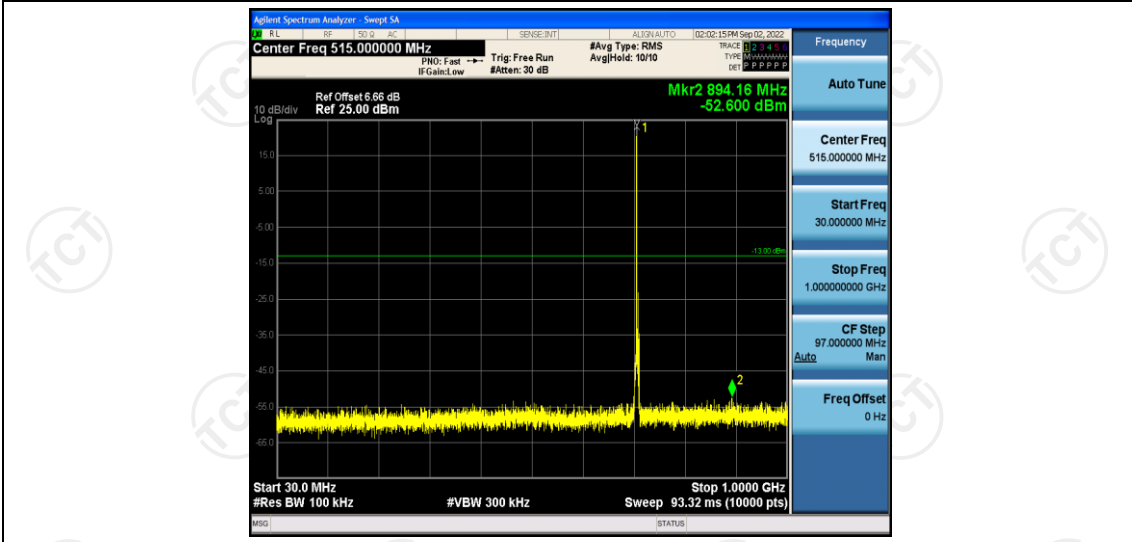

Band12-3MHz-16QAM-23165-1RB#0-Range1:30~1000MHz