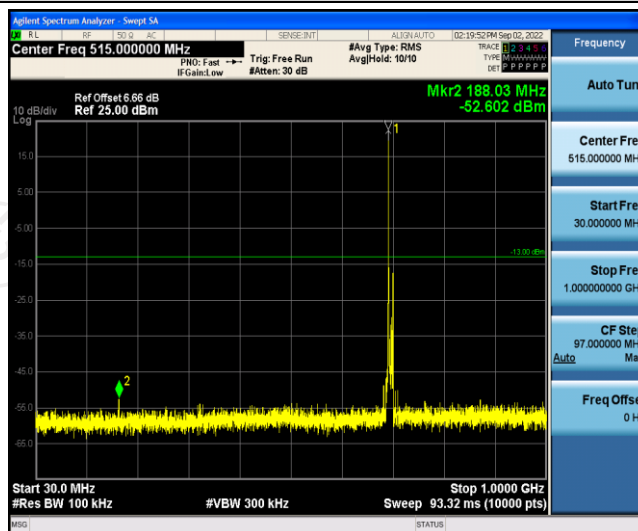

Band12-5MHz-16QAM-23095-1RB#0-Range1:30~1000MHz

Band12-5MHz-16QAM-23095-1RB#0-Range2:1000~10000MHz

Band12-5MHz-16QAM-23155-1RB#0-Range1:30~1000MHz

Band12-5MHz-16QAM-23155-1RB#0-Range2:1000~10000MHz

Band12-10MHz-QPSK-23060-1RB#0-Range1:30~1000MHz