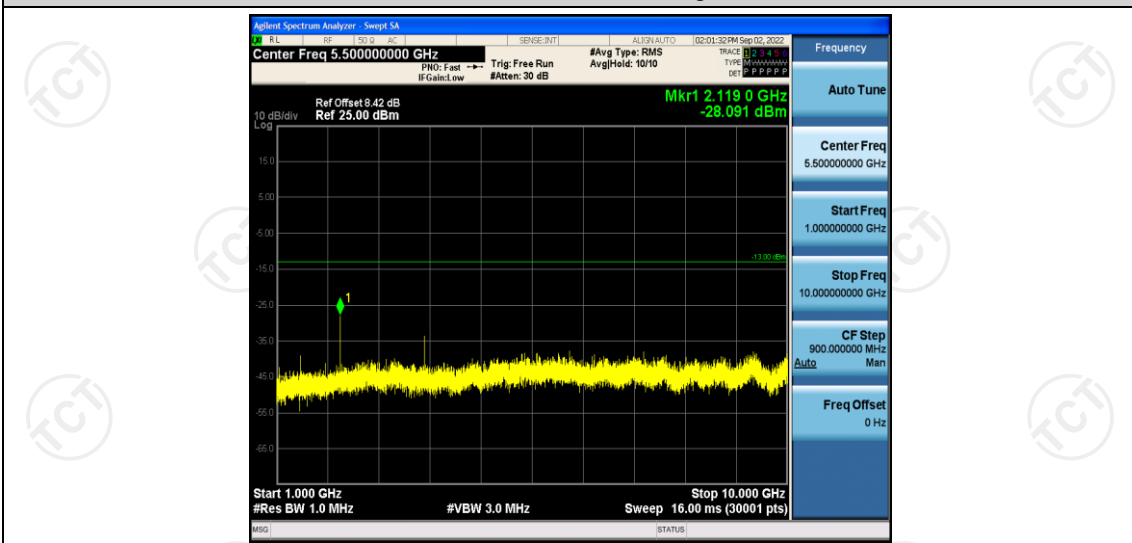

Band12-3MHz-QPSK-23165-1RB#0-Range2:1000~10000MHz

Band12-3MHz-16QAM-23025-1RB#0-Range1:30~1000MHz

Band12-3MHz-16QAM-23025-1RB#0-Range2:1000~10000MHz

Band12-3MHz-16QAM-23095-1RB#0-Range1:30~1000MHz

Band12-3MHz-16QAM-23095-1RB#0-Range2:1000~10000MHz