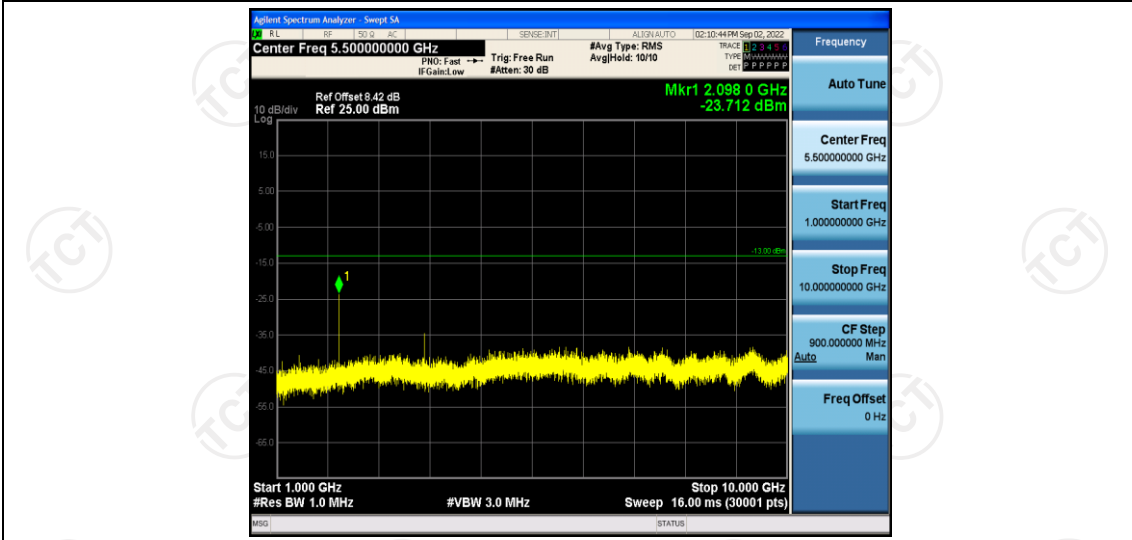

Band12-5MHz-QPSK-23095-1RB#0-Range2:1000~10000MHz

Band12-5MHz-QPSK-23155-1RB#0-Range1:30~1000MHz

Band12-5MHz-QPSK-23155-1RB#0-Range2:1000~10000MHz

Band12-5MHz-16QAM-23035-1RB#0-Range1:30~1000MHz

Band12-5MHz-16QAM-23035-1RB#0-Range2:1000~10000MHz