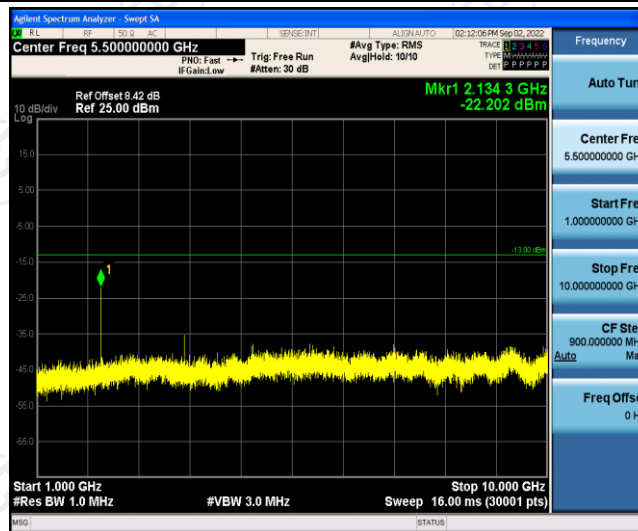

Band12-5MHz-QPSK-23155-1RB#0-Range2:1000~10000MHz