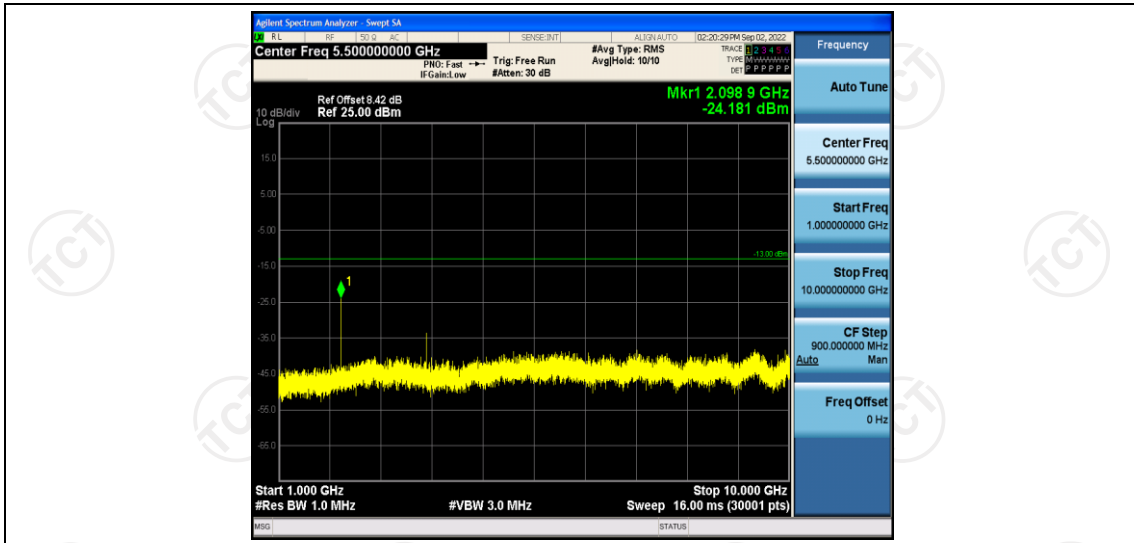

Band12-10MHz-16QAM-23060-1RB#0-Range2:1000~10000MHz