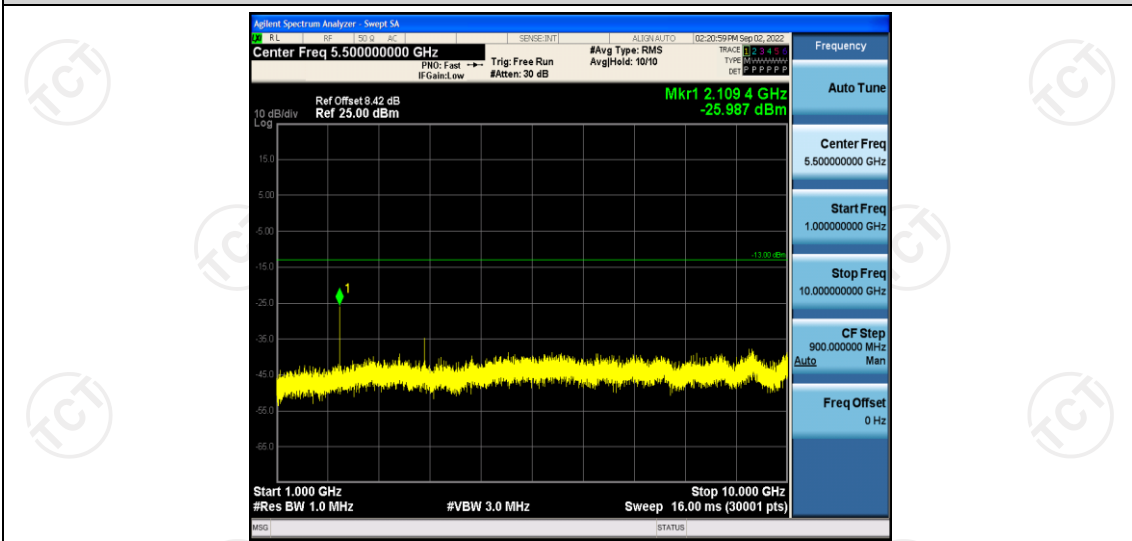

Band12-10MHz-QPSK-23095-1RB#0-Range2:1000~10000MHz