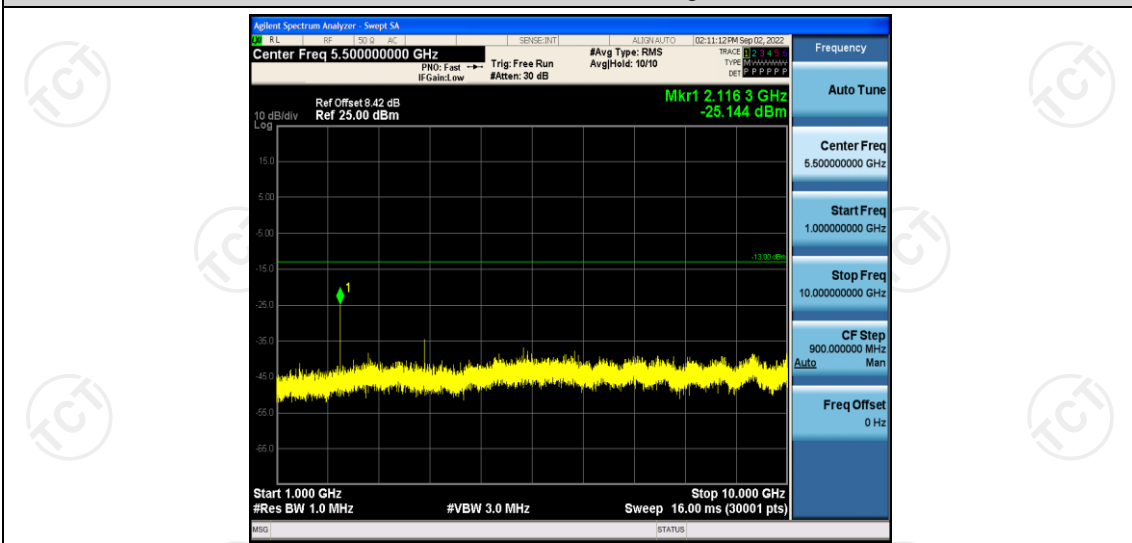

Band12-5MHz-QPSK-23095-1RB#0-Range2:1000~10000MHz