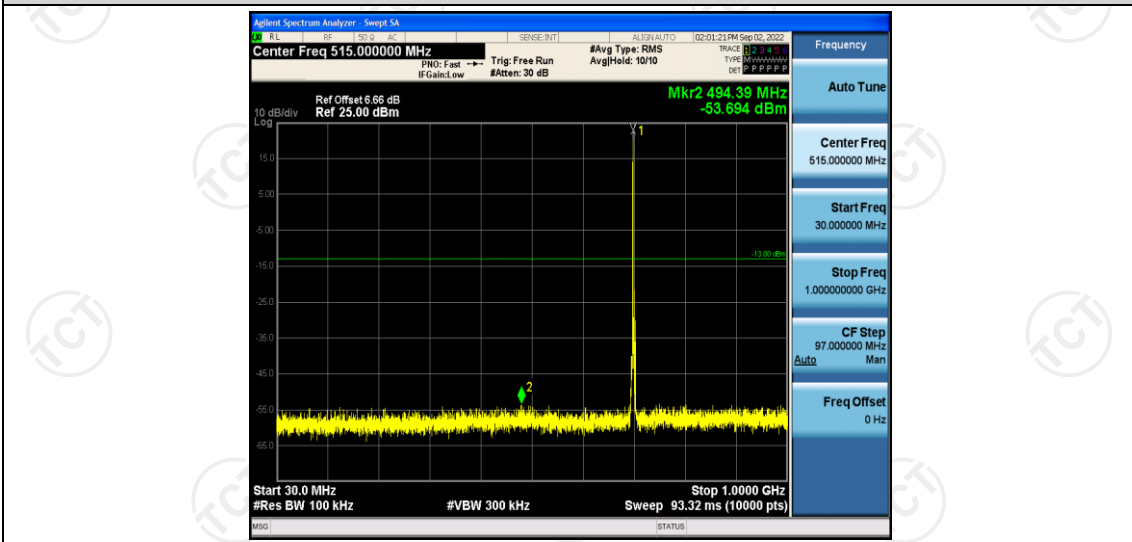

Band12-3MHz-QPSK-23165-1RB#0-Range2:1000~10000MHz

Band12-3MHz-16QAM-23025-1RB#0-Range1:30~1000MHz

Band12-3MHz-16QAM-23025-1RB#0-Range2:1000~10000MHz

Band12-3MHz-16QAM-23095-1RB#0-Range1:30~1000MHz

Band12-3MHz-16QAM-23095-1RB#0-Range2:1000~10000MHz