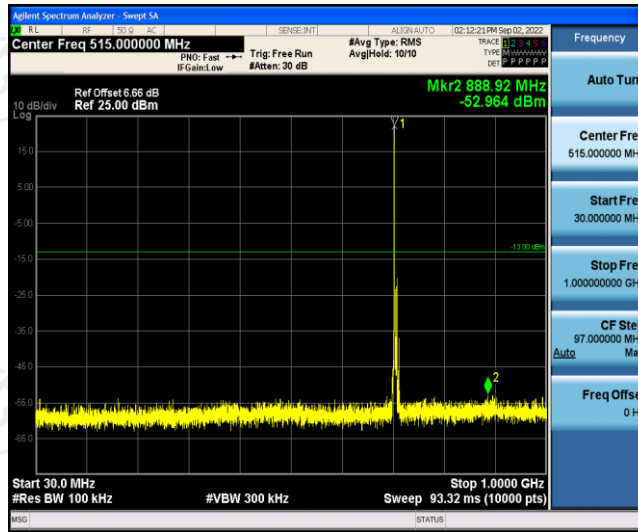

Band12-5MHz-16QAM-23155-1RB#0-Range1:30~1000MHz