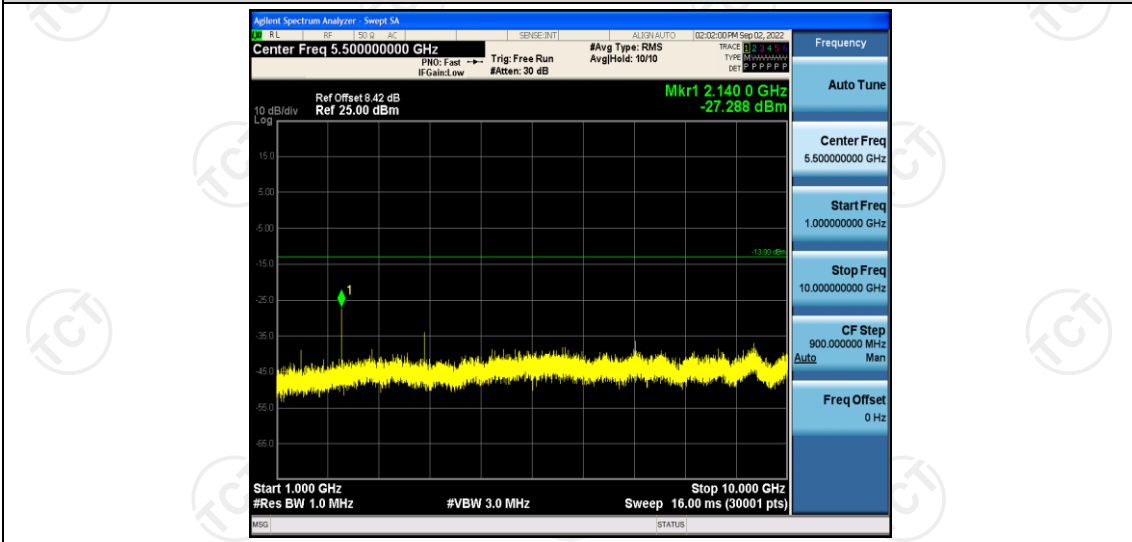

Band12-3MHz-QPSK-23165-1RB#0-Range2:1000~10000MHz