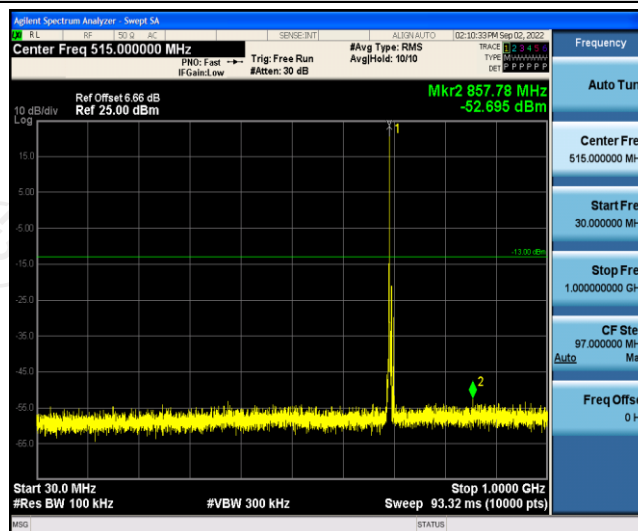

Band12-5MHz-QPSK-23095-1RB#0-Range2:1000~10000MHz

Band12-5MHz-QPSK-23155-1RB#0-Range1:30~1000MHz

Band12-5MHz-QPSK-23155-1RB#0-Range2:1000~10000MHz

Band12-5MHz-16QAM-23035-1RB#0-Range1:30~1000MHz

Band12-5MHz-16QAM-23035-1RB#0-Range2:1000~10000MHz