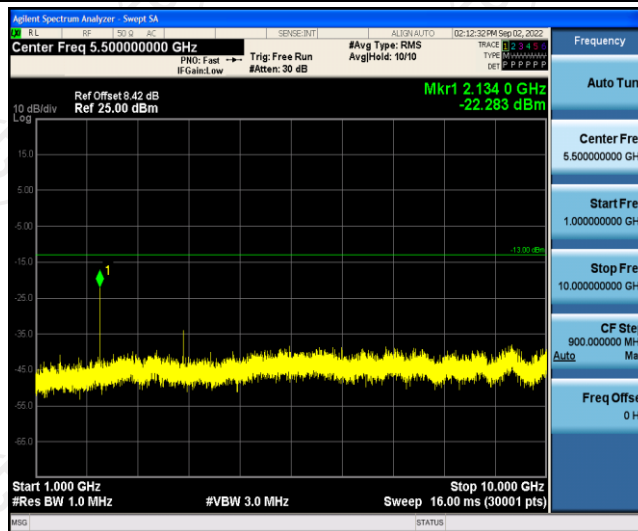

Band12-5MHz-16QAM-23095-1RB#0-Range1:30~1000MHz

Band12-5MHz-16QAM-23095-1RB#0-Range2:1000~10000MHz

Band12-5MHz-16QAM-23155-1RB#0-Range1:30~1000MHz

Band12-5MHz-16QAM-23155-1RB#0-Range2:1000~10000MHz

Band12-10MHz-QPSK-23060-1RB#0-Range1:30~1000MHz