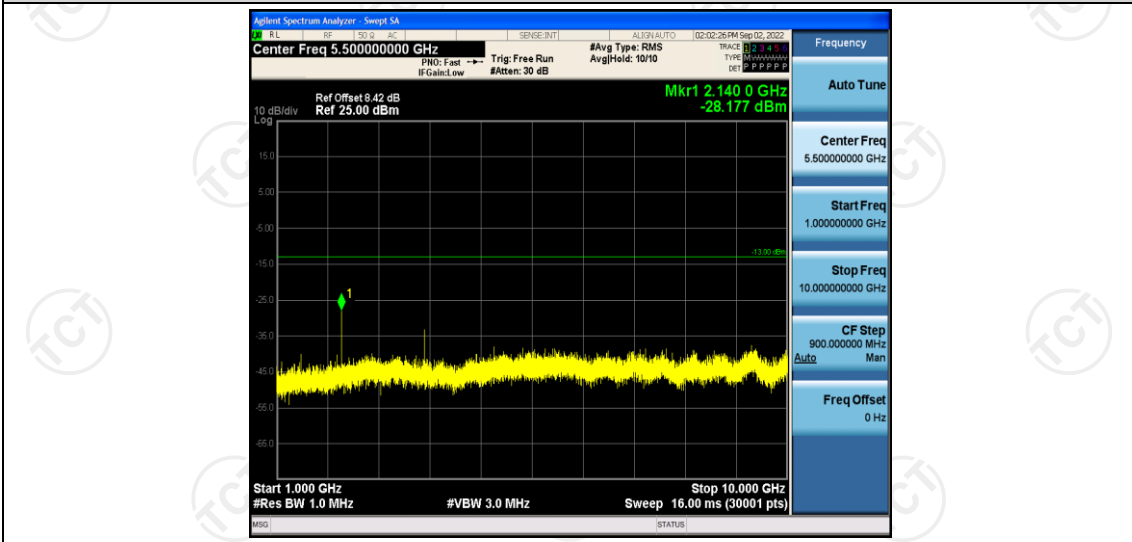

Band12-3MHz-16QAM-23165-1RB#0-Range2:1000~10000MHz