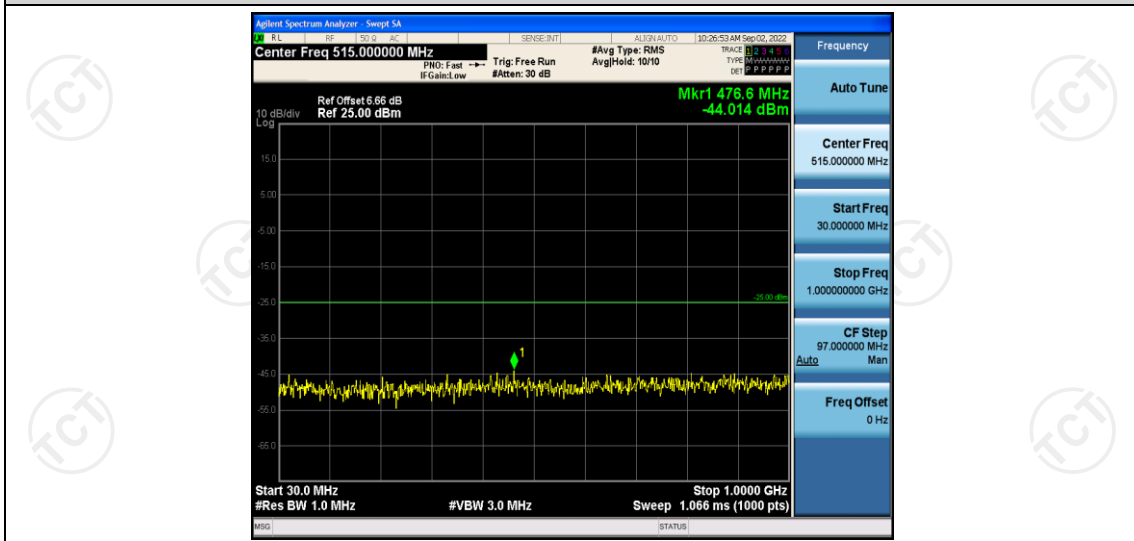

Test Graphs

Band7-5MHz-QPSK-21100-1RB#0-Range1:30~1000MHz

Band7-5MHz-QPSK-21100-1RB#0-Range2:1000~27000MHz

Band7-5MHz-QPSK-21425-1RB#0-Range1:30~1000MHz

Band7-5MHz-QPSK-21425-1RB#0-Range2:1000~27000MHz

Band7-5MHz-16QAM-20775-1RB#0-Range1:30~1000MHz