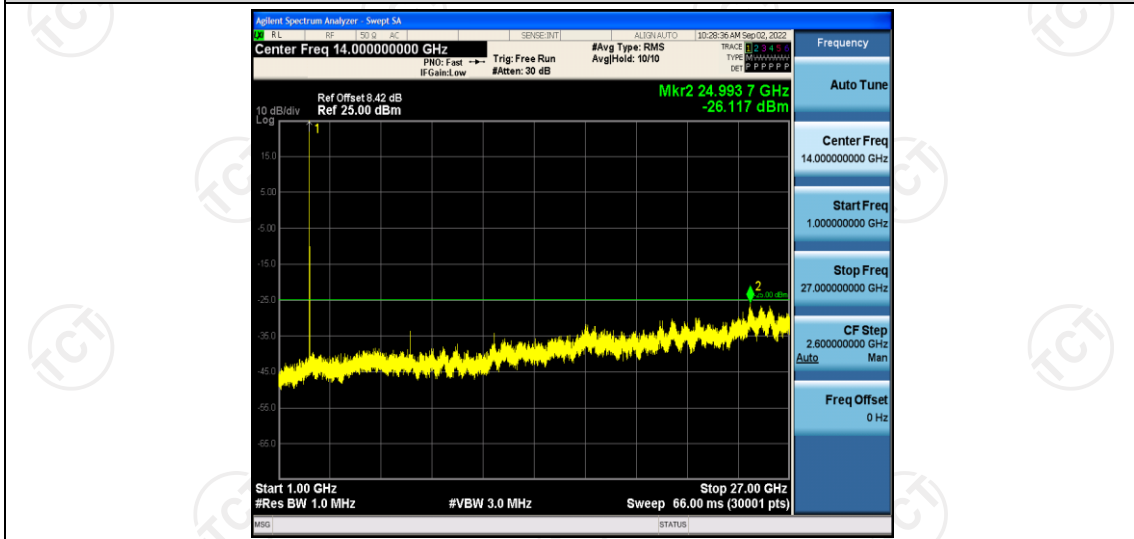

Test Graphs

Band7-5MHz-QPSK-21100-1RB#0-Range1:30~1000MHz

Band7-5MHz-QPSK-21100-1RB#0-Range2:1000~27000MHz

Band7-5MHz-QPSK-21425-1RB#0-Range1:30~1000MHz

Band7-5MHz-QPSK-21425-1RB#0-Range2:1000~27000MHz

Band7-5MHz-16QAM-20775-1RB#0-Range1:30~1000MHz