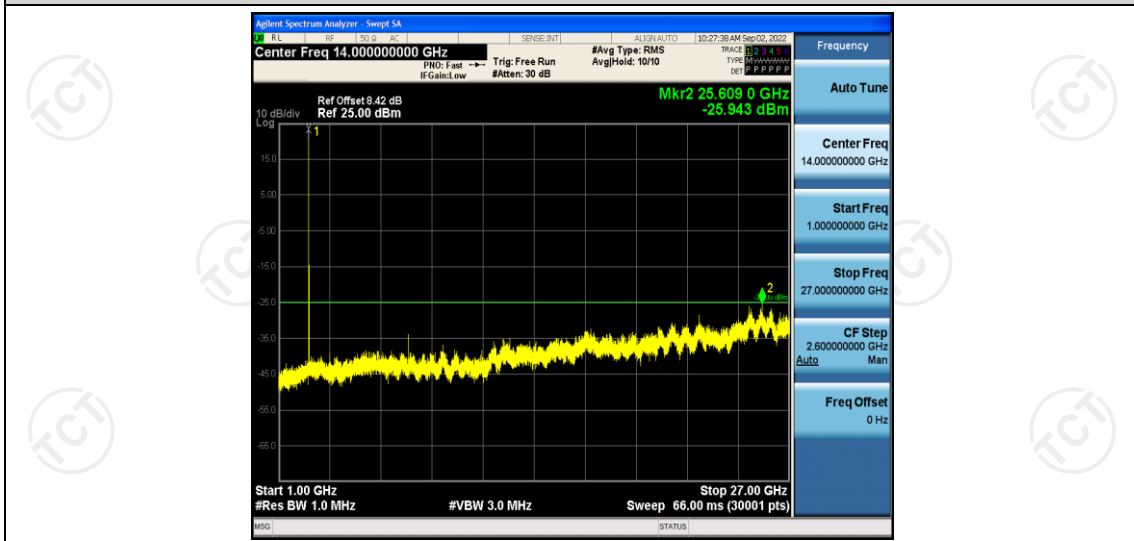

Test Graphs

Band7-5MHz-QPSK-21100-1RB#0-Range1:30~1000MHz

Band7-5MHz-QPSK-21100-1RB#0-Range2:1000~27000MHz

Band7-5MHz-QPSK-21425-1RB#0-Range1:30~1000MHz

Band7-5MHz-QPSK-21425-1RB#0-Range2:1000~27000MHz

Band7-5MHz-16QAM-20775-1RB#0-Range1:30~1000MHz