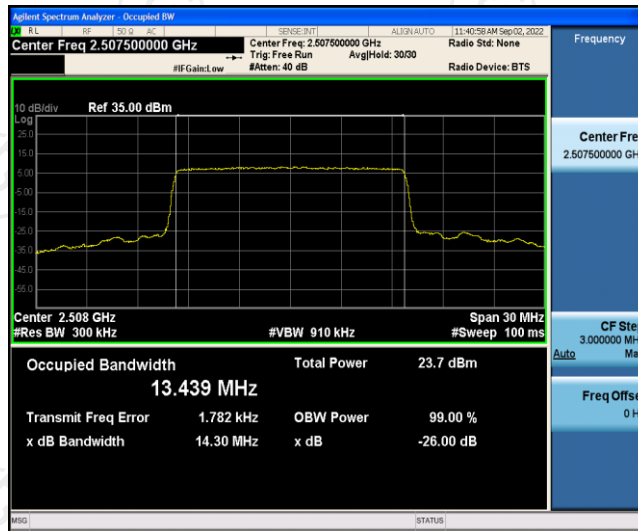

Band7-15MHz-QPSK-20825-75RB#0