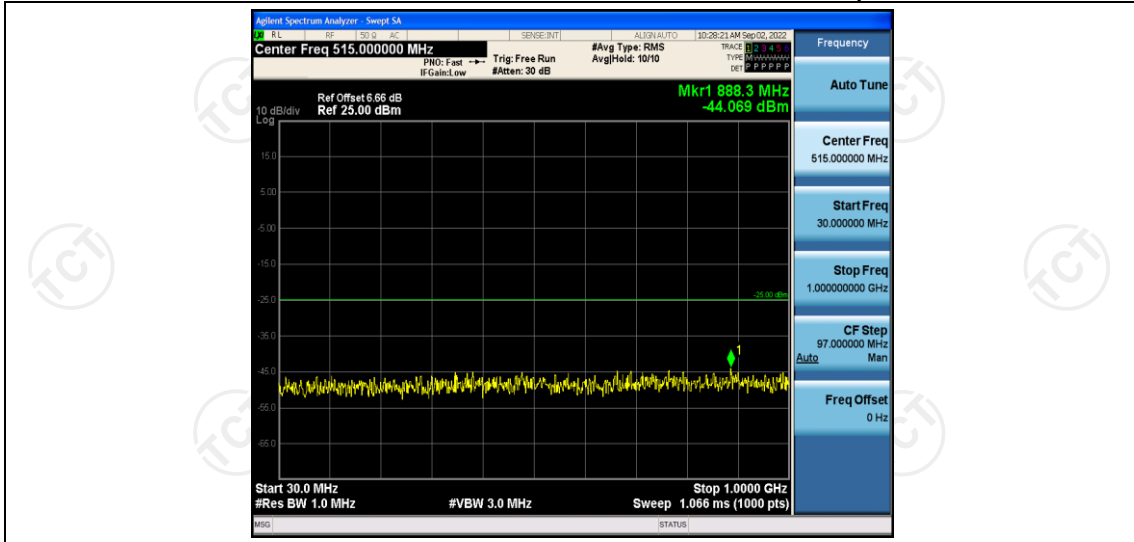

Test Graphs

Band7-5MHz-QPSK-21100-1RB#0-Range1:30~1000MHz

Band7-5MHz-QPSK-21100-1RB#0-Range2:1000~27000MHz

Band7-5MHz-QPSK-21425-1RB#0-Range1:30~1000MHz

Band7-5MHz-QPSK-21425-1RB#0-Range2:1000~27000MHz

Band7-5MHz-16QAM-20775-1RB#0-Range1:30~1000MHz