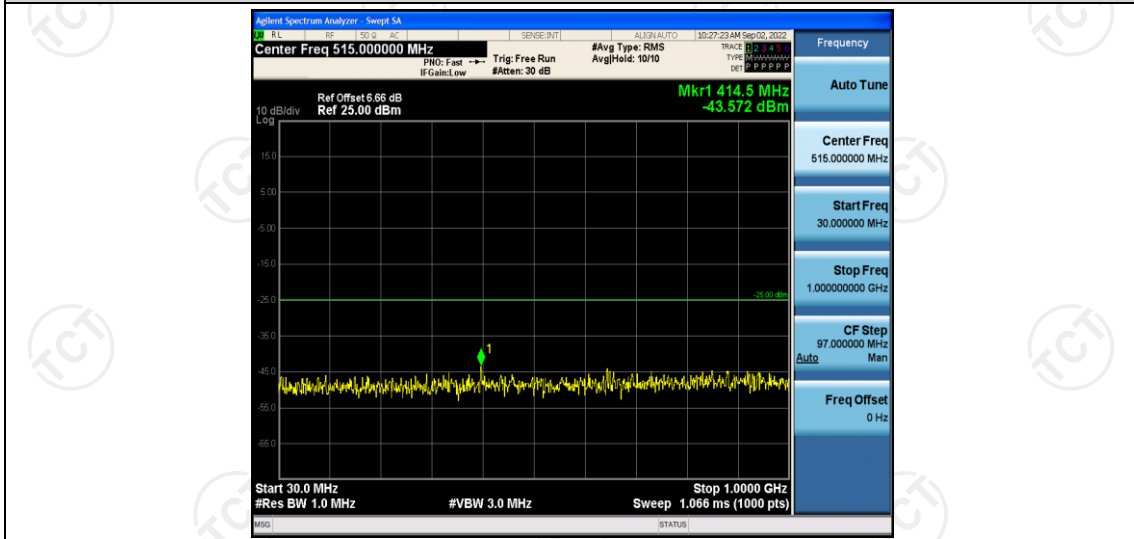

Band7-5MHz-QPSK-21100-1RB#0-Range1:30~1000MHz