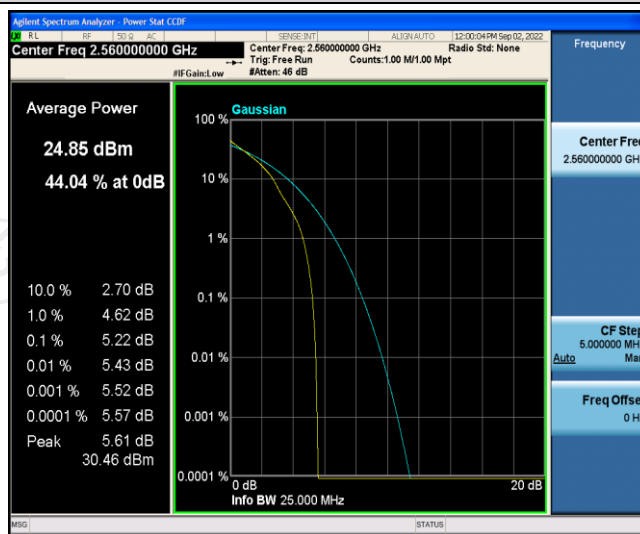

Band7-15MHz-16QAM-21375-75RB#0

Band7-20MHz-QPSK-20850-1RB#0

Band7-20MHz-QPSK-20850-100RB#0

Band7-20MHz-QPSK-21100-1RB#0

Band7-20MHz-QPSK-21100-100RB#0

Band7-20MHz-QPSK-21350-1RB#0

Band7-20MHz-QPSK-21350-100RB#0