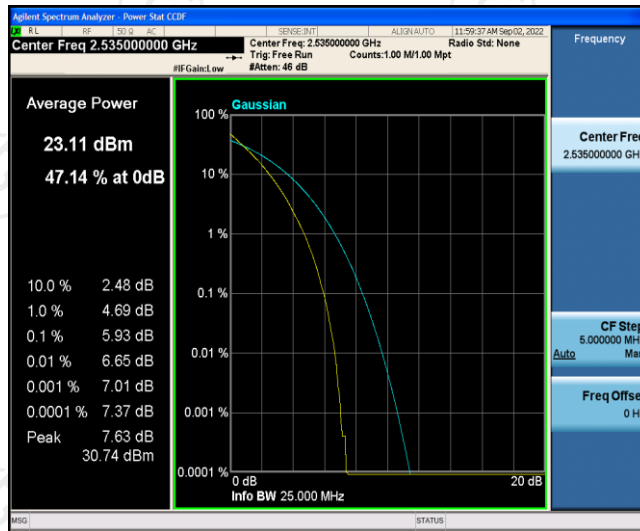

Band7-15MHz-16QAM-21375-75RB#0

Band7-20MHz-QPSK-20850-1RB#0

Band7-20MHz-QPSK-20850-100RB#0

Band7-20MHz-QPSK-21100-1RB#0

Band7-20MHz-QPSK-21100-100RB#0

Band7-20MHz-QPSK-21350-1RB#0

Band7-20MHz-QPSK-21350-100RB#0