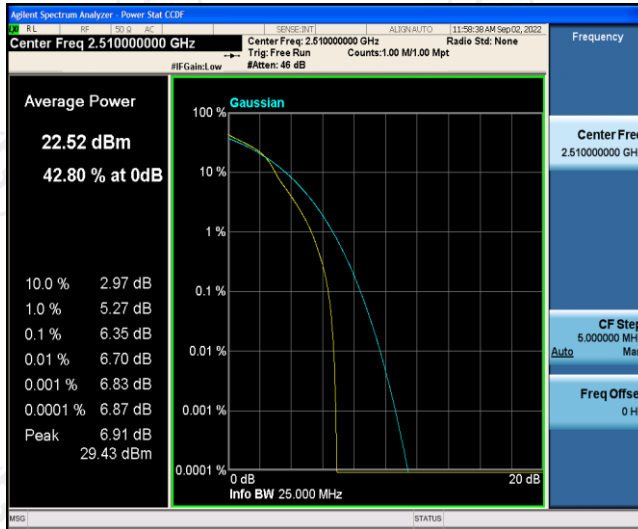

Band7-20MHz-16QAM-20850-1RB#0