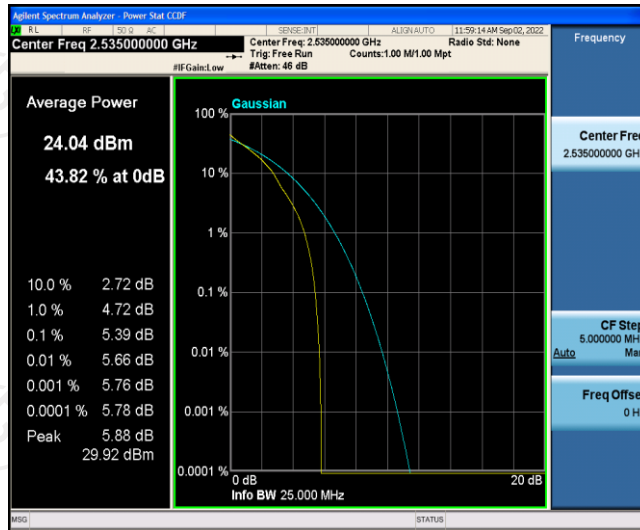

Band7-15MHz-16QAM-21375-75RB#0

Band7-20MHz-QPSK-20850-1RB#0

Band7-20MHz-QPSK-20850-100RB#0

Band7-20MHz-QPSK-21100-1RB#0

Band7-20MHz-QPSK-21100-100RB#0

Band7-20MHz-QPSK-21350-1RB#0

Band7-20MHz-QPSK-21350-100RB#0