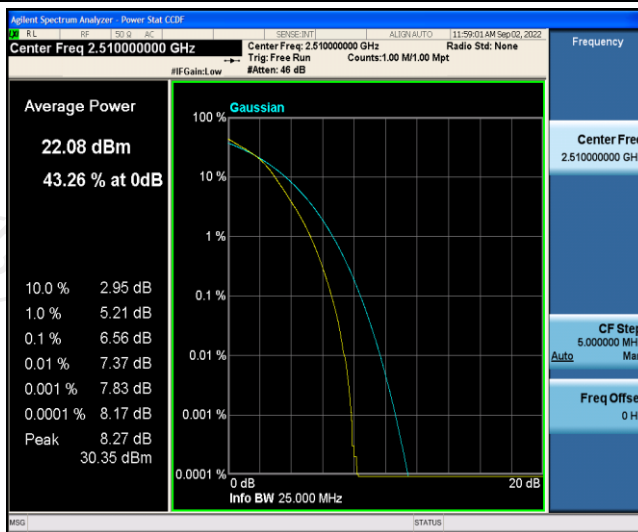

Band7-20MHz-16QAM-20850-100RB#0