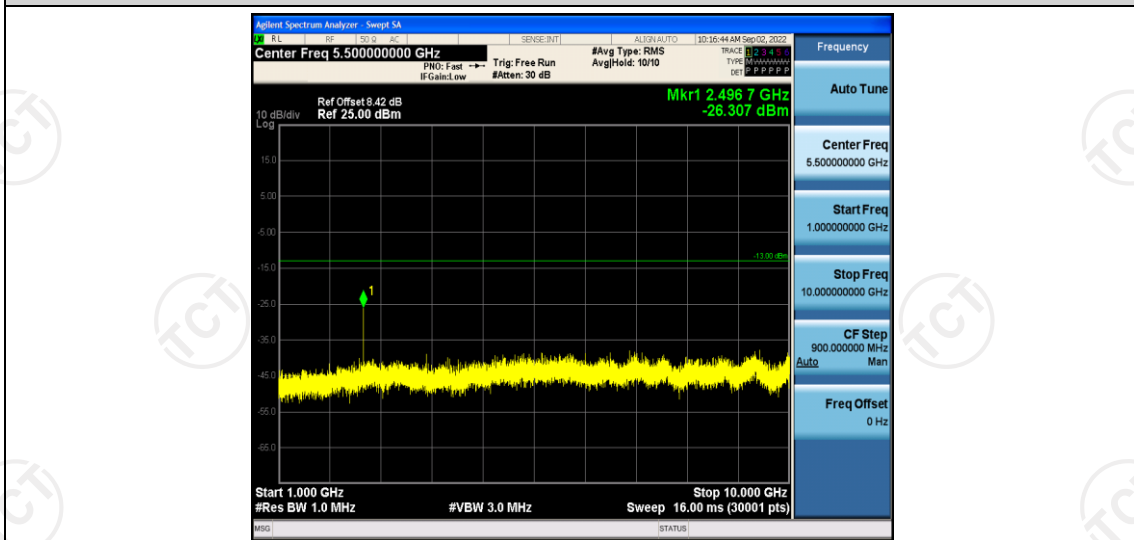

Band5-10MHz-16QAM-20525-1RB#0-Range2:1000~10000MHz