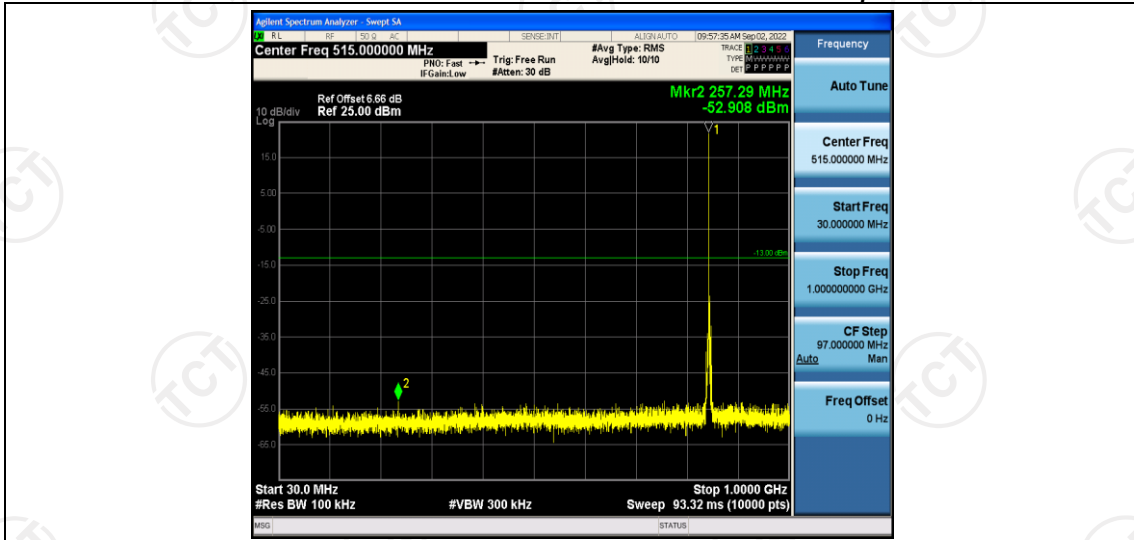

Band5-3MHz-QPSK-20415-1RB#0-Range2:1000~10000MHz

Band5-3MHz-QPSK-20525-1RB#0-Range1:30~1000MHz

Band5-3MHz-QPSK-20525-1RB#0-Range2:1000~1000MHz

Band5-3MHz-QPSK-20635-1RB#0-Range1:30~1000MHz

Band5-3MHz-QPSK-20635-1RB#0-Range2:1000~10000MHz