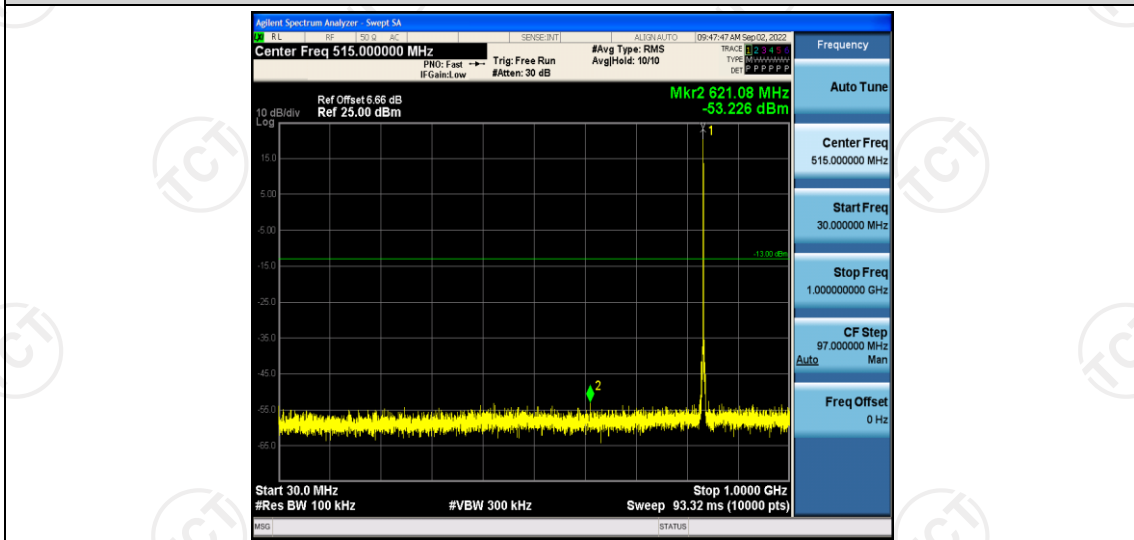

Band5-1.4MHz-16QAM-20525-1RB#0-Range1:30~1000MHz

Band5-1.4MHz-16QAM-20525-1RB#0-Range2:1000~10000MHz

Band5-1.4MHz-16QAM-20643-1RB#0-Range1:30~1000MHz

Band5-1.4MHz-16QAM-20643-1RB#0-Range2:1000~10000MHz

Band5-3MHz-QPSK-20415-1RB#0-Range1:30~1000MHz

Band5-3MHz-QPSK-20415-1RB#0-Range2:1000~10000MHz

Band5-3MHz-QPSK-20525-1RB#0-Range1:30~1000MHz

Band5-3MHz-QPSK-20525-1RB#0-Range2:1000~1000MHz

Band5-3MHz-QPSK-20635-1RB#0-Range1:30~1000MHz

Band5-3MHz-QPSK-20635-1RB#0-Range2:1000~10000MHz