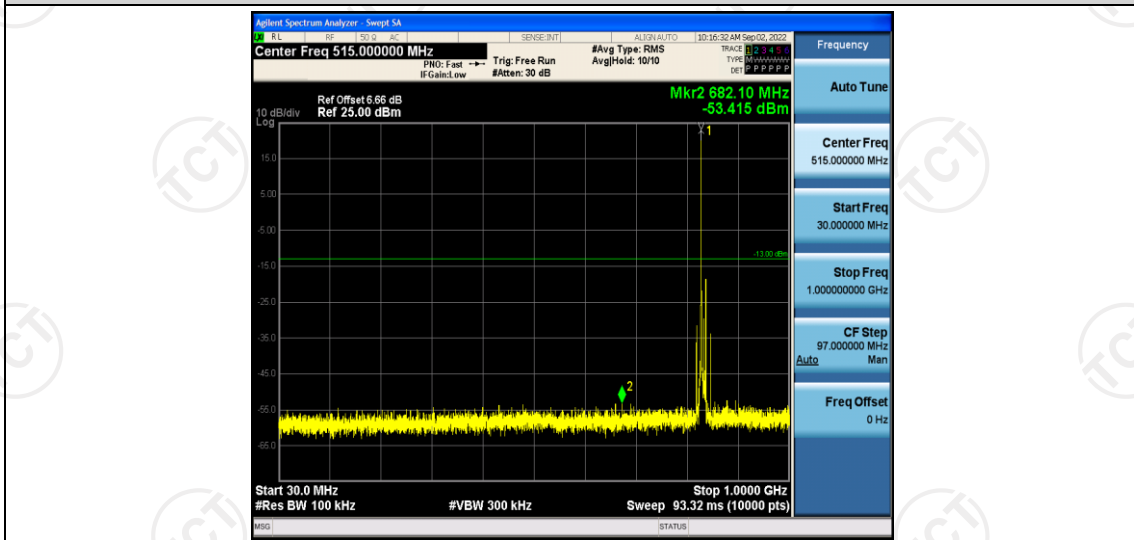

Band5-10MHz-16QAM-20525-1RB#0-Range1:30~1000MHz