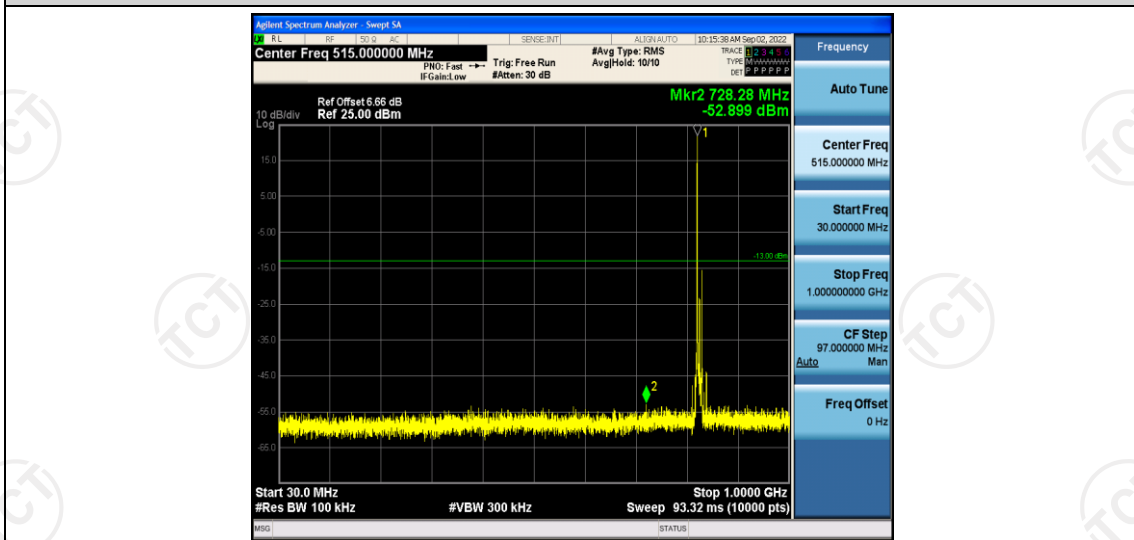

Band5-10MHz-QPSK-20525-1RB#0-Range1:30~1000MHz

Band5-10MHz-QPSK-20525-1RB#0-Range2:1000~10000MHz

Band5-10MHz-QPSK-20600-1RB#0-Range1:30~1000MHz

Band5-10MHz-QPSK-20600-1RB#0-Range2:1000~10000MHz

Band5-10MHz-16QAM-20450-1RB#0-Range1:30~1000MHz