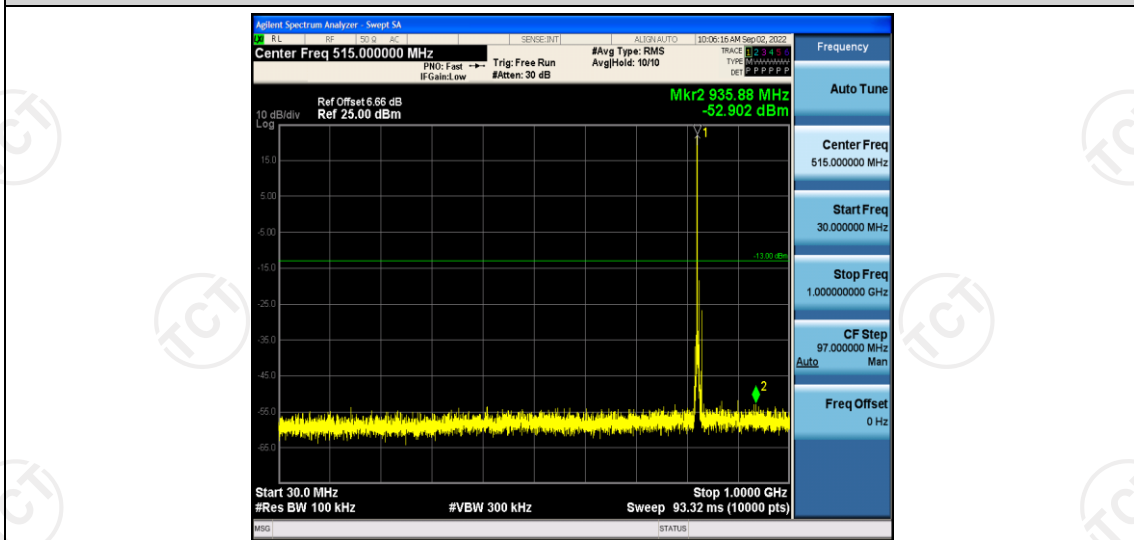

Band5-5MHz-16QAM-20425-1RB#0-Range1:30~1000MHz