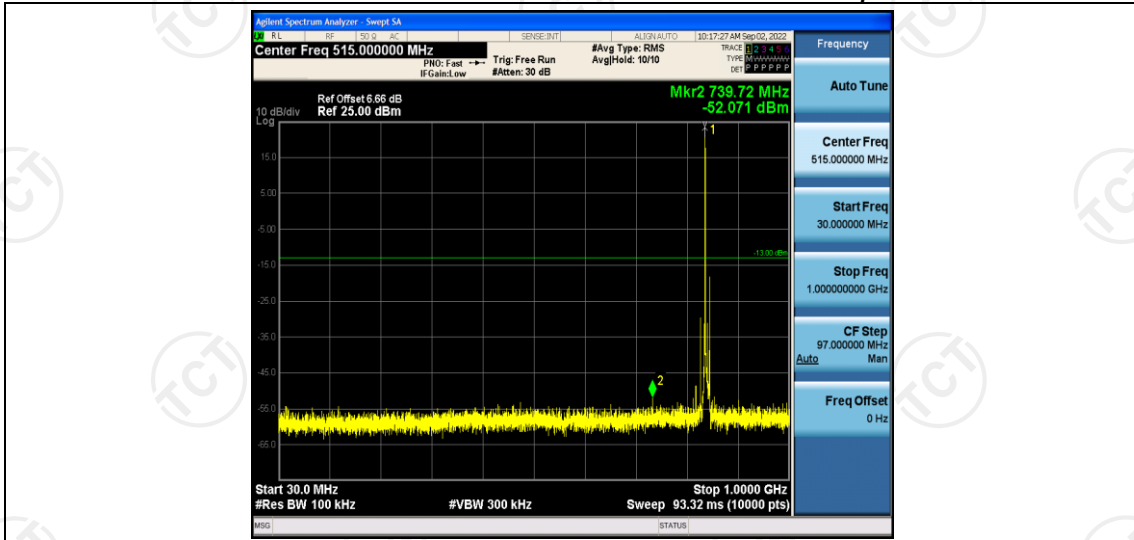

Band5-10MHz-16QAM-20450-1RB#0-Range2:1000~10000MHz

Band5-10MHz-16QAM-20525-1RB#0-Range1:30~1000MHz

Band5-10MHz-16QAM-20525-1RB#0-Range2:1000~10000MHz

Band5-10MHz-16QAM-20600-1RB#0-Range1:30~1000MHz

Band5-10MHz-16QAM-20600-1RB#0-Range2:1000~10000MHz