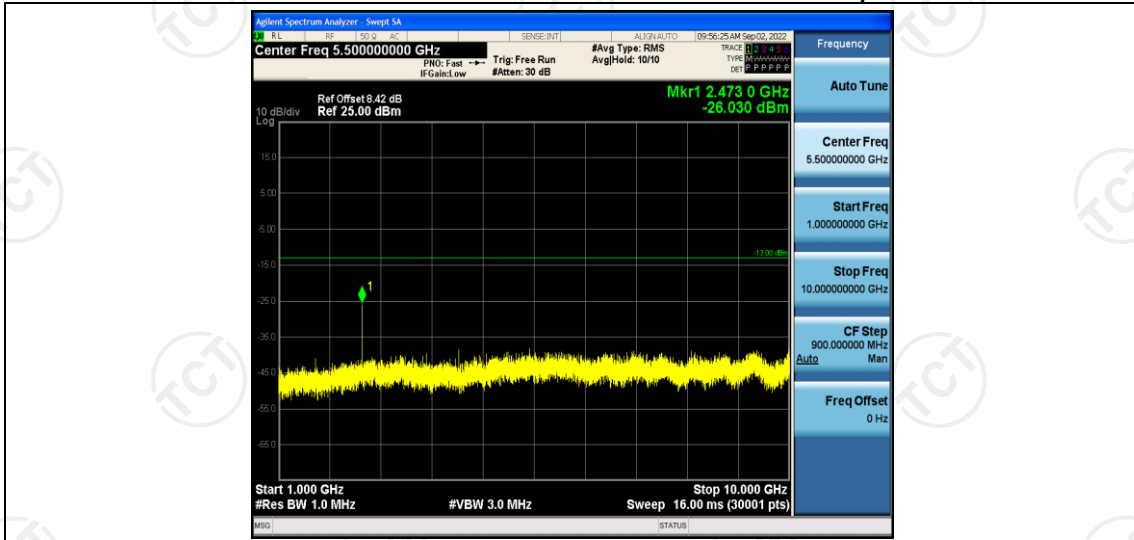

Band5-3MHz-16QAM-20415-1RB#0-Range2:1000~10000MHz