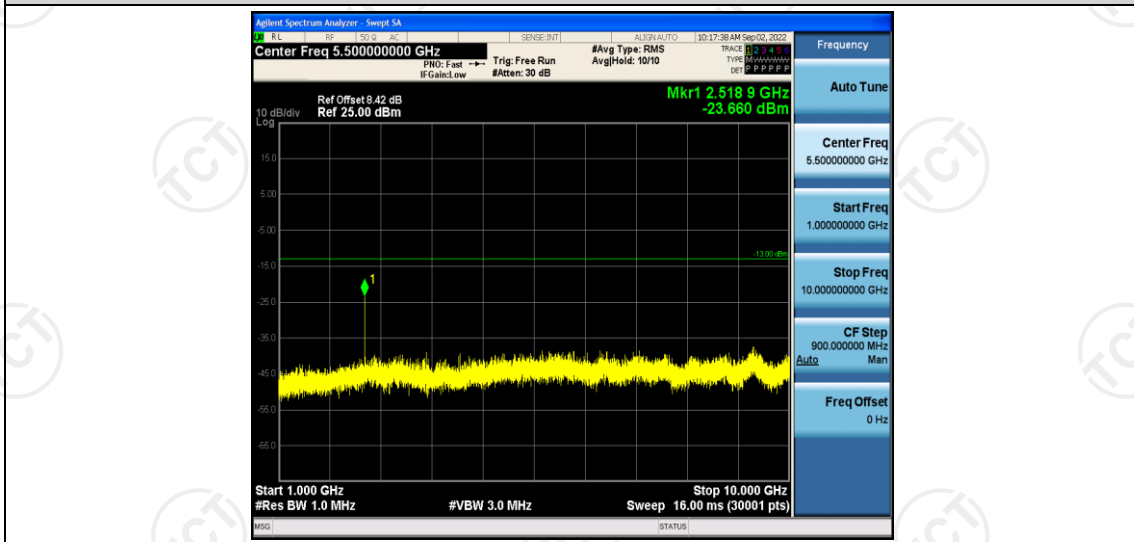

Band5-10MHz-16QAM-20450-1RB#0-Range2:1000~10000MHz

Band5-10MHz-16QAM-20525-1RB#0-Range1:30~1000MHz

Band5-10MHz-16QAM-20525-1RB#0-Range2:1000~10000MHz

Band5-10MHz-16QAM-20600-1RB#0-Range1:30~1000MHz

Band5-10MHz-16QAM-20600-1RB#0-Range2:1000~10000MHz