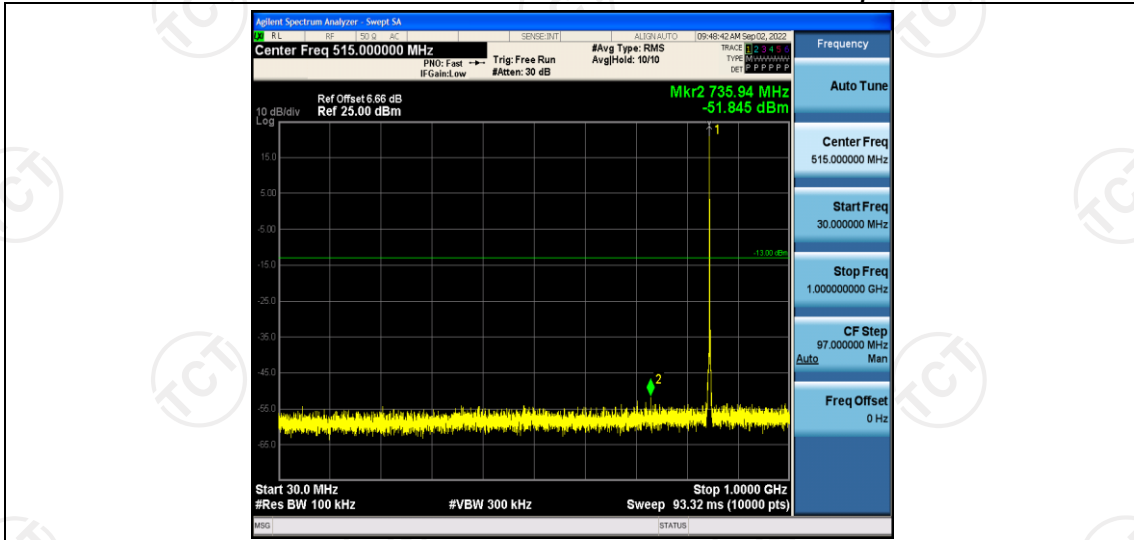

Band5-1.4MHz-16QAM-20525-1RB#0-Range1:30~1000MHz

Band5-1.4MHz-16QAM-20525-1RB#0-Range2:1000~10000MHz

Band5-1.4MHz-16QAM-20643-1RB#0-Range1:30~1000MHz

Band5-1.4MHz-16QAM-20643-1RB#0-Range2:1000~10000MHz

Band5-3MHz-QPSK-20415-1RB#0-Range1:30~1000MHz

Band5-3MHz-QPSK-20415-1RB#0-Range2:1000~10000MHz

Band5-3MHz-QPSK-20525-1RB#0-Range1:30~1000MHz

Band5-3MHz-QPSK-20525-1RB#0-Range2:1000~1000MHz

Band5-3MHz-QPSK-20635-1RB#0-Range1:30~1000MHz

Band5-3MHz-QPSK-20635-1RB#0-Range2:1000~10000MHz