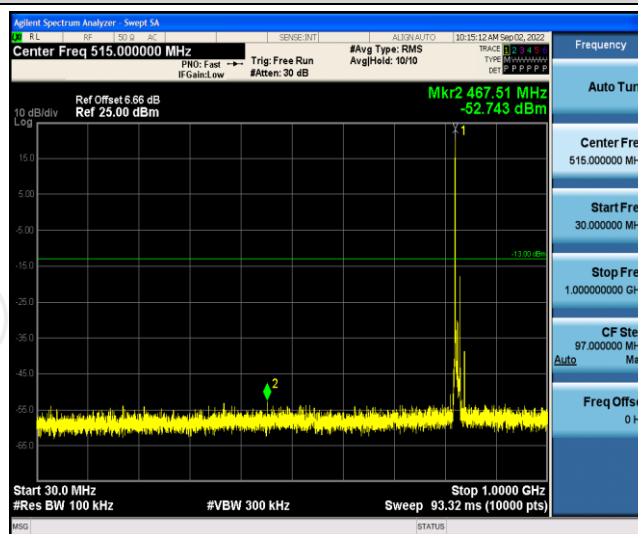

Band5-5MHz-16QAM-20525-1RB#0-Range2:1000~10000MHz

Band5-5MHz-16QAM-20625-1RB#0-Range1:30~1000MHz

Band5-5MHz-16QAM-20625-1RB#0-Range2:1000~10000MHz

Band5-10MHz-QPSK-20450-1RB#0-Range1:30~1000MHz

Band5-10MHz-QPSK-20450-1RB#0-Range2:1000~10000MHz