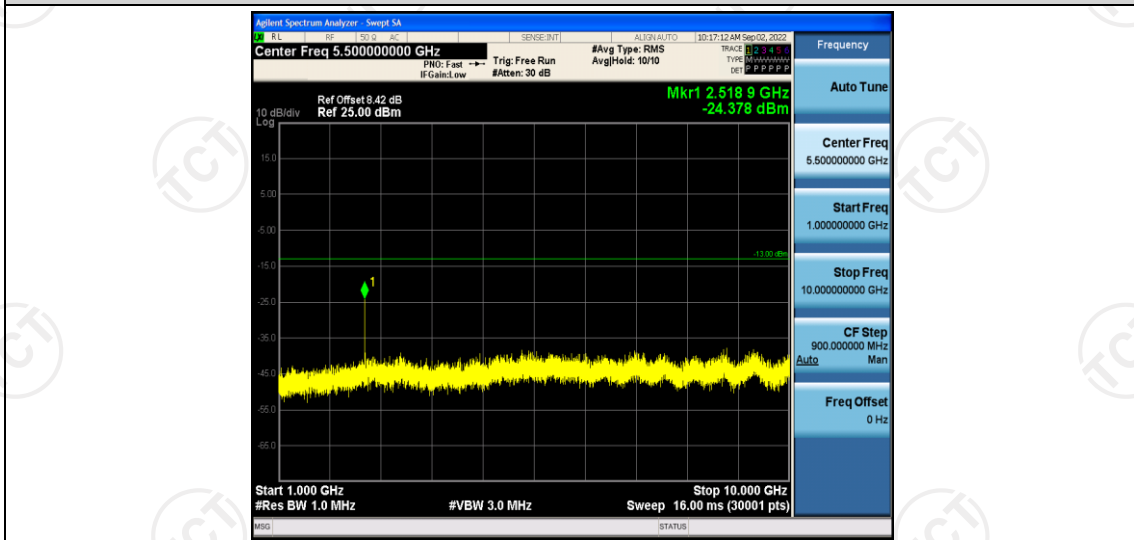

Band5-10MHz-QPSK-20525-1RB#0-Range1:30~1000MHz

Band5-10MHz-QPSK-20525-1RB#0-Range2:1000~10000MHz

Band5-10MHz-QPSK-20600-1RB#0-Range1:30~1000MHz

Band5-10MHz-QPSK-20600-1RB#0-Range2:1000~10000MHz

Band5-10MHz-16QAM-20450-1RB#0-Range1:30~1000MHz