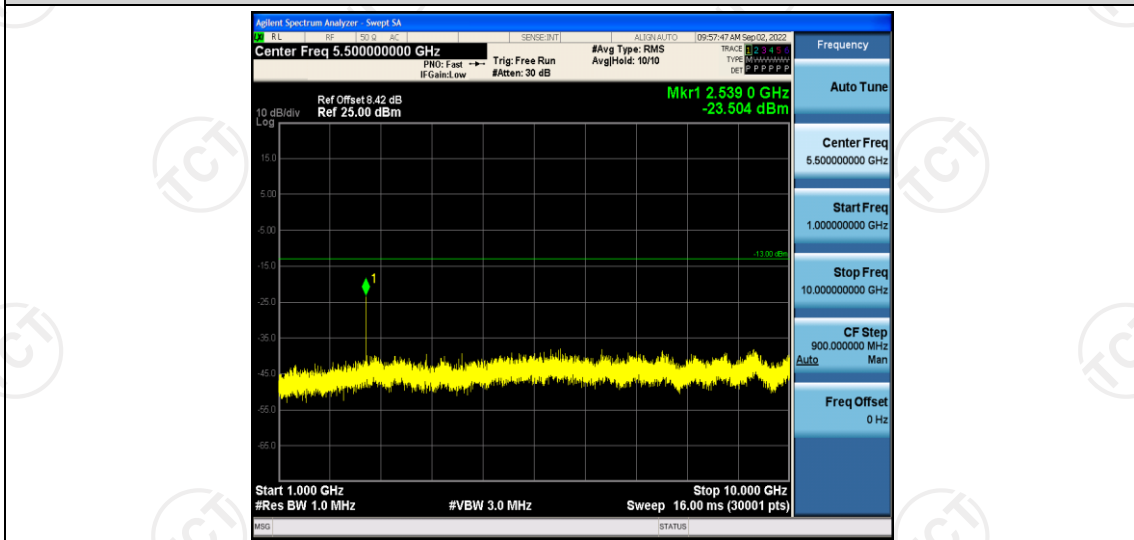

Band5-3MHz-QPSK-20415-1RB#0-Range2:1000~10000MHz

Band5-3MHz-QPSK-20525-1RB#0-Range1:30~1000MHz

Band5-3MHz-QPSK-20525-1RB#0-Range2:1000~1000MHz

Band5-3MHz-QPSK-20635-1RB#0-Range1:30~1000MHz

Band5-3MHz-QPSK-20635-1RB#0-Range2:1000~10000MHz