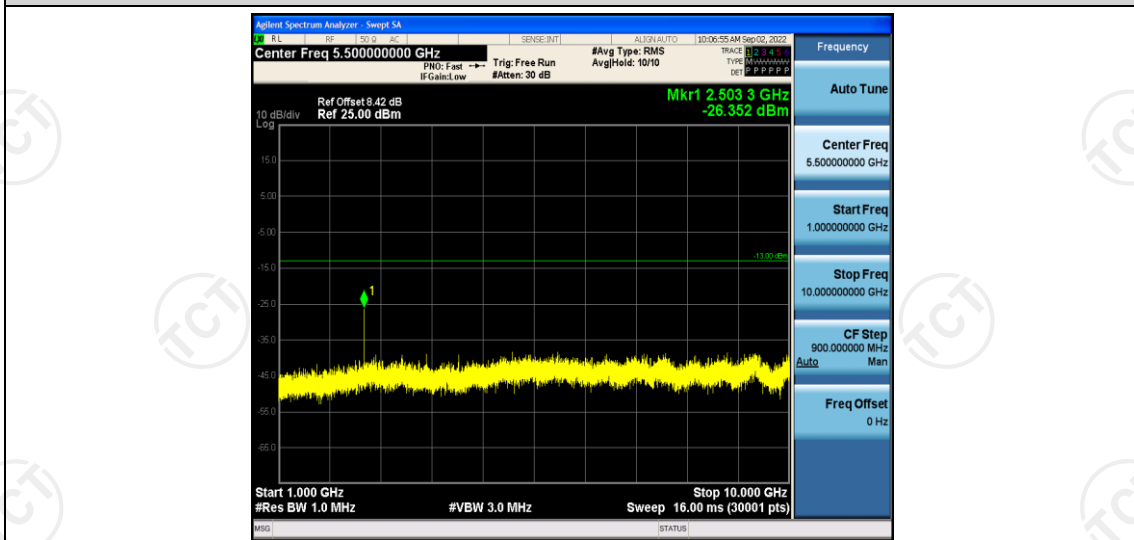

Band5-3MHz-16QAM-20635-1RB#0-Range2:1000~10000MHz

Band5-5MHz-QPSK-20425-1RB#0-Range1:30~1000MHz

Band5-5MHz-QPSK-20425-1RB#0-Range2:1000~10000MHz

Band5-5MHz-QPSK-20525-1RB#0-Range1:30~1000MHz

Band5-5MHz-QPSK-20525-1RB#0-Range2:1000~1000MHz

Band5-5MHz-QPSK-20625-1RB#0-Range1:30~1000MHz

Band5-5MHz-QPSK-20625-1RB#0-Range2:1000~10000MHz

Band5-5MHz-16QAM-20425-1RB#0-Range1:30~1000MHz

Band5-5MHz-16QAM-20425-1RB#0-Range2:1000~10000MHz

Band5-5MHz-16QAM-20525-1RB#0-Range1:30~1000MHz