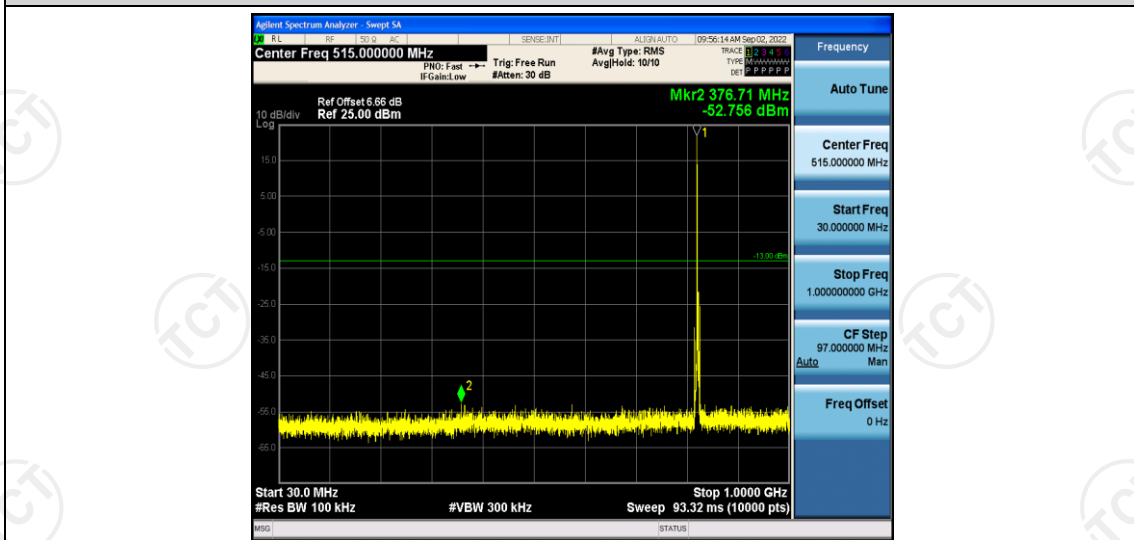

Band5-3MHz-QPSK-20415-1RB#0-Range2:1000~10000MHz

Band5-3MHz-QPSK-20525-1RB#0-Range1:30~1000MHz

Band5-3MHz-QPSK-20525-1RB#0-Range2:1000~1000MHz

Band5-3MHz-QPSK-20635-1RB#0-Range1:30~1000MHz

Band5-3MHz-QPSK-20635-1RB#0-Range2:1000~10000MHz

Band5-3MHz-16QAM-20415-1RB#0-Range1:30~1000MHz

Band5-3MHz-16QAM-20415-1RB#0-Range2:1000~10000MHz

Band5-3MHz-16QAM-20525-1RB#0-Range1:30~1000MHz

Band5-3MHz-16QAM-20525-1RB#0-Range2:1000~10000MHz

Band5-3MHz-16QAM-20635-1RB#0-Range1:30~1000MHz