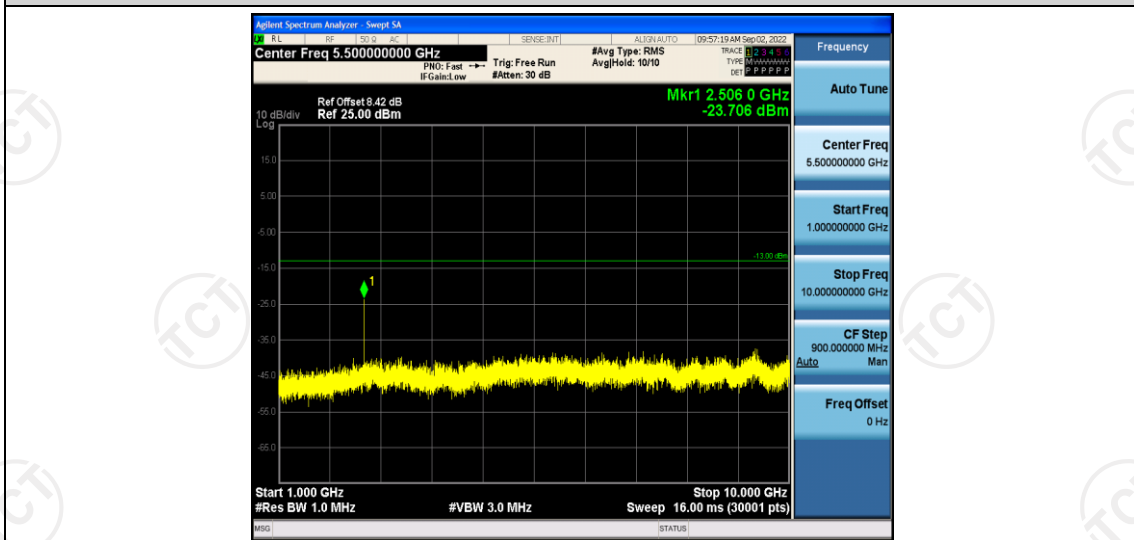

Band5-3MHz-16QAM-20415-1RB#0-Range1:30~1000MHz

Band5-3MHz-16QAM-20415-1RB#0-Range2:1000~10000MHz

Band5-3MHz-16QAM-20525-1RB#0-Range1:30~1000MHz

Band5-3MHz-16QAM-20525-1RB#0-Range2:1000~10000MHz

Band5-3MHz-16QAM-20635-1RB#0-Range1:30~1000MHz