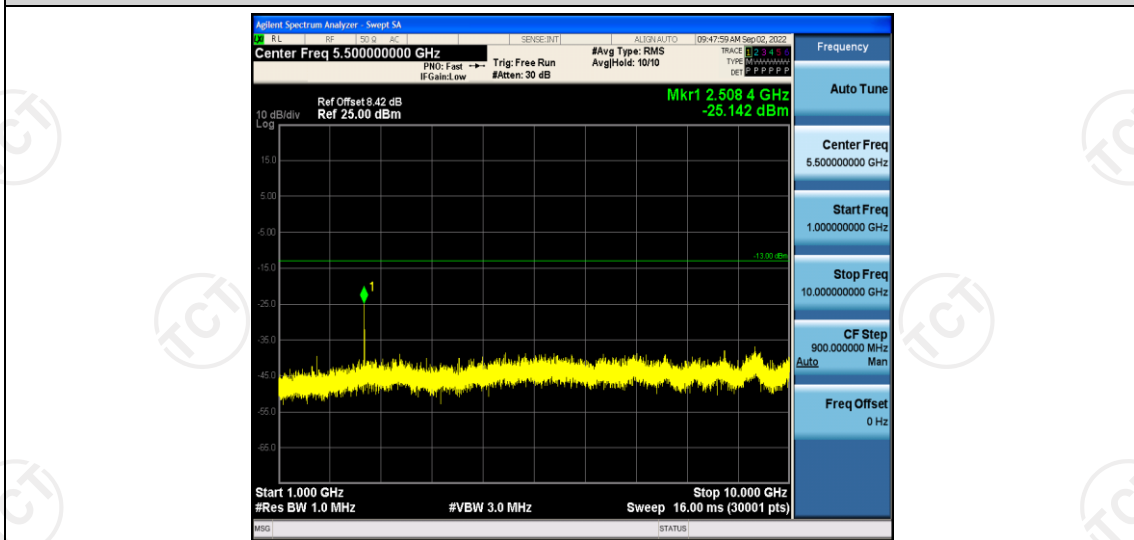

Band5-1.4MHz-16QAM-20525-1RB#0-Range1:30~1000MHz

Band5-1.4MHz-16QAM-20525-1RB#0-Range2:1000~10000MHz

Band5-1.4MHz-16QAM-20643-1RB#0-Range1:30~1000MHz

Band5-1.4MHz-16QAM-20643-1RB#0-Range2:1000~10000MHz

Band5-3MHz-QPSK-20415-1RB#0-Range1:30~1000MHz

Band5-3MHz-QPSK-20415-1RB#0-Range2:1000~10000MHz

Band5-3MHz-QPSK-20525-1RB#0-Range1:30~1000MHz

Band5-3MHz-QPSK-20525-1RB#0-Range2:1000~1000MHz

Band5-3MHz-QPSK-20635-1RB#0-Range1:30~1000MHz

Band5-3MHz-QPSK-20635-1RB#0-Range2:1000~10000MHz