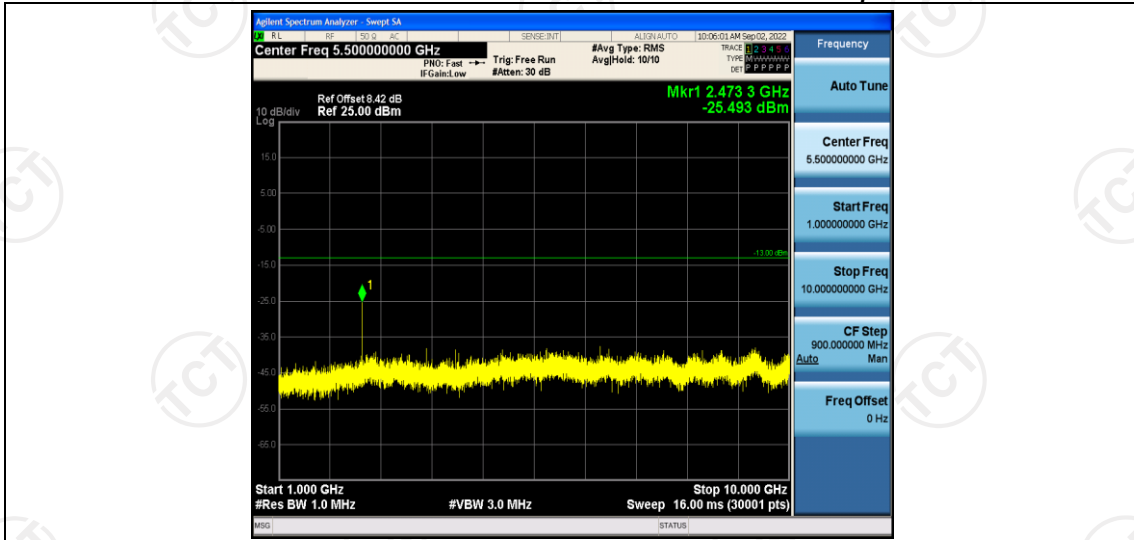

Band5-5MHz-QPSK-20425-1RB#0-Range2:1000~10000MHz