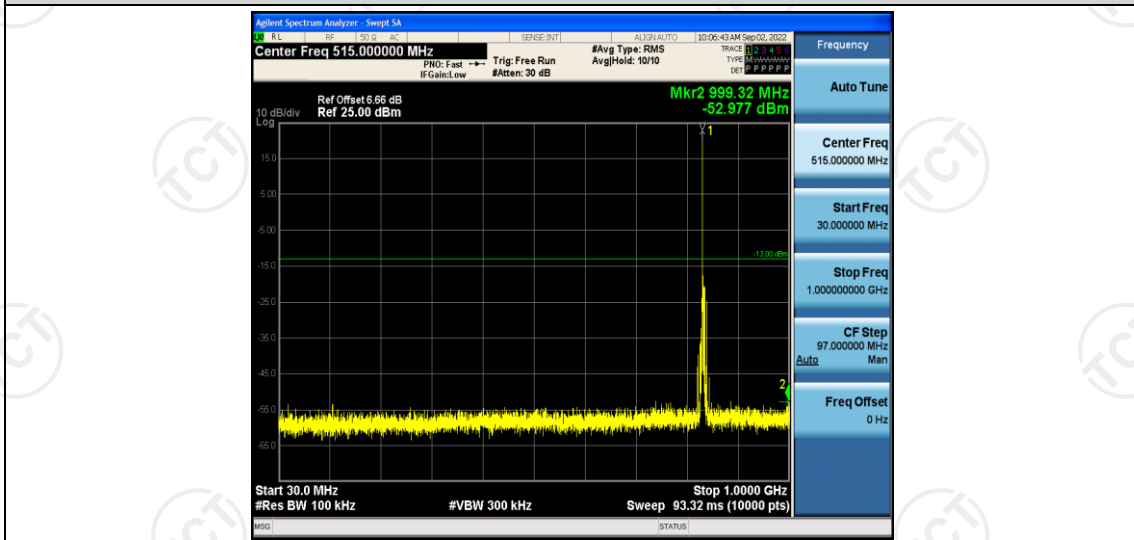

Band5-3MHz-16QAM-20635-1RB#0-Range2:1000~10000MHz

Band5-5MHz-QPSK-20425-1RB#0-Range1:30~1000MHz

Band5-5MHz-QPSK-20425-1RB#0-Range2:1000~10000MHz

Band5-5MHz-QPSK-20525-1RB#0-Range1:30~1000MHz

Band5-5MHz-QPSK-20525-1RB#0-Range2:1000~1000MHz