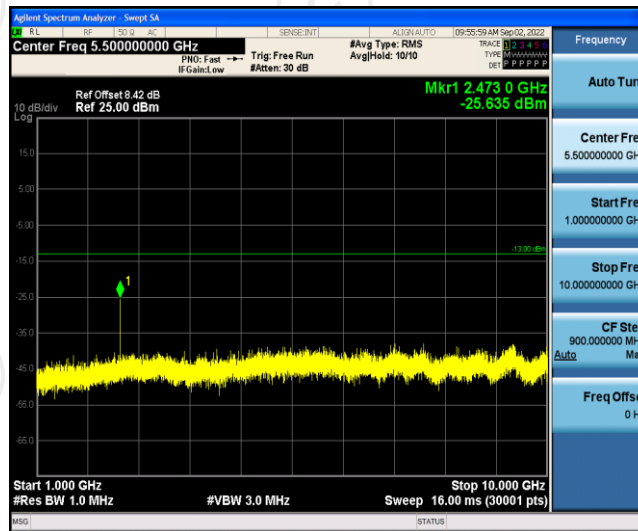

Band5-1.4MHz-16QAM-20525-1RB#0-Range1:30~1000MHz

Band5-1.4MHz-16QAM-20525-1RB#0-Range2:1000~10000MHz

Band5-1.4MHz-16QAM-20643-1RB#0-Range1:30~1000MHz

Band5-1.4MHz-16QAM-20643-1RB#0-Range2:1000~10000MHz

Band5-3MHz-QPSK-20415-1RB#0-Range1:30~1000MHz

Band5-3MHz-QPSK-20415-1RB#0-Range2:1000~10000MHz

Band5-3MHz-QPSK-20525-1RB#0-Range1:30~1000MHz

Band5-3MHz-QPSK-20525-1RB#0-Range2:1000~1000MHz

Band5-3MHz-QPSK-20635-1RB#0-Range1:30~1000MHz

Band5-3MHz-QPSK-20635-1RB#0-Range2:1000~10000MHz