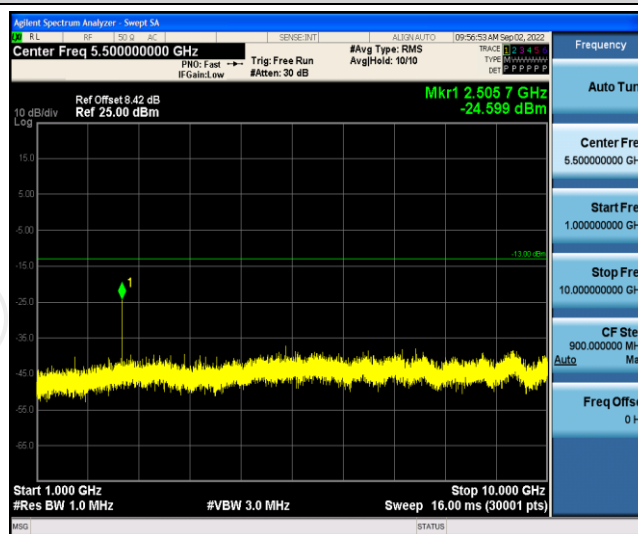

Band5-1.4MHz-16QAM-20525-1RB#0-Range1:30~1000MHz

Band5-1.4MHz-16QAM-20525-1RB#0-Range2:1000~10000MHz

Band5-1.4MHz-16QAM-20643-1RB#0-Range1:30~1000MHz

Band5-1.4MHz-16QAM-20643-1RB#0-Range2:1000~10000MHz

Band5-3MHz-QPSK-20415-1RB#0-Range1:30~1000MHz

Band5-3MHz-QPSK-20415-1RB#0-Range2:1000~10000MHz

Band5-3MHz-QPSK-20525-1RB#0-Range1:30~1000MHz

Band5-3MHz-QPSK-20525-1RB#0-Range2:1000~1000MHz

Band5-3MHz-QPSK-20635-1RB#0-Range1:30~1000MHz

Band5-3MHz-QPSK-20635-1RB#0-Range2:1000~10000MHz