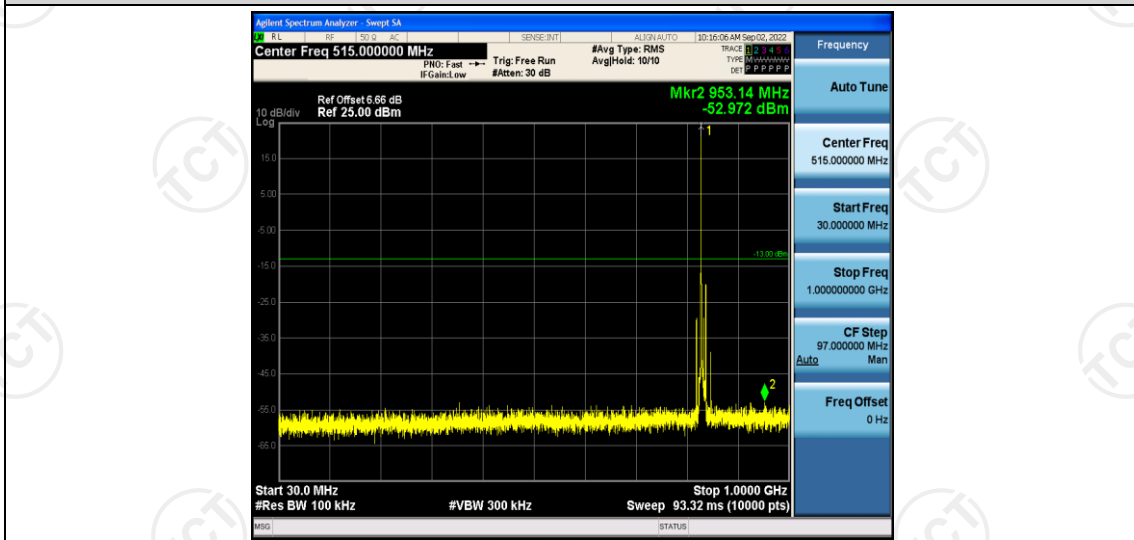

Band5-10MHz-QPSK-20525-1RB#0-Range1:30~1000MHz