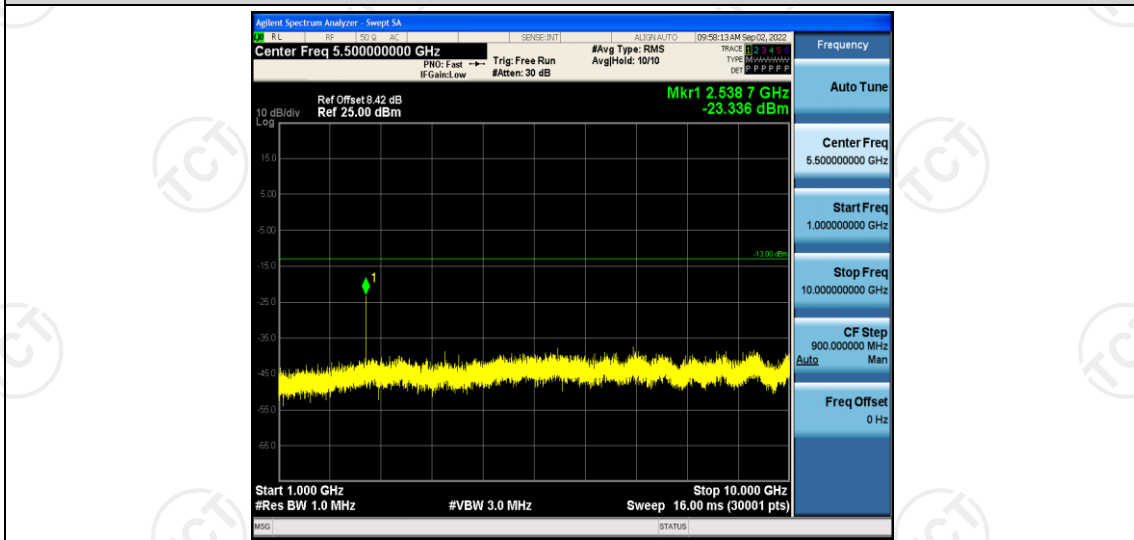

Band5-3MHz-16QAM-20635-1RB#0-Range2:1000~10000MHz