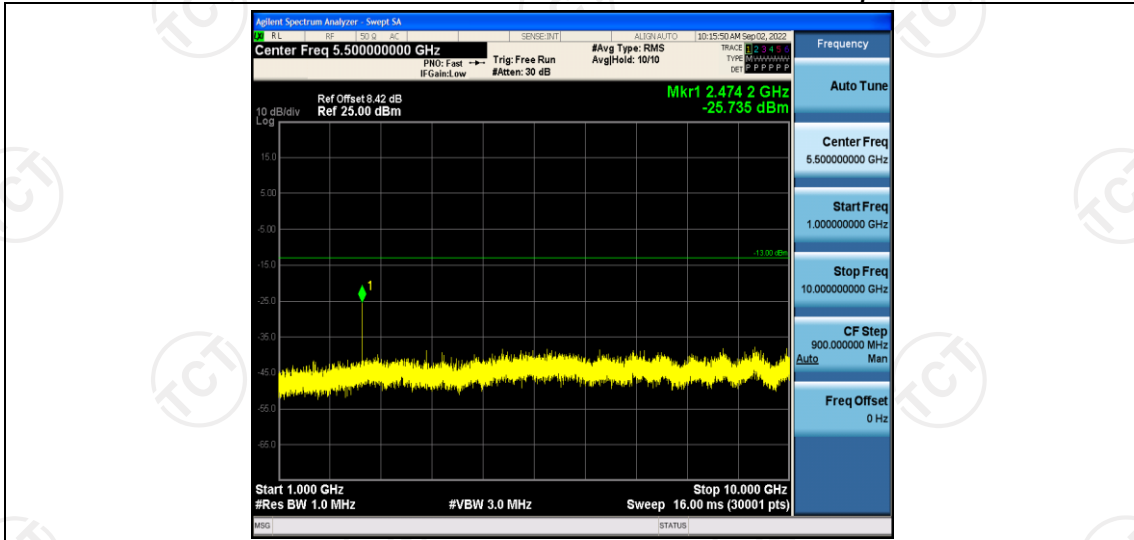

Band5-10MHz-16QAM-20450-1RB#0-Range2:1000~10000MHz