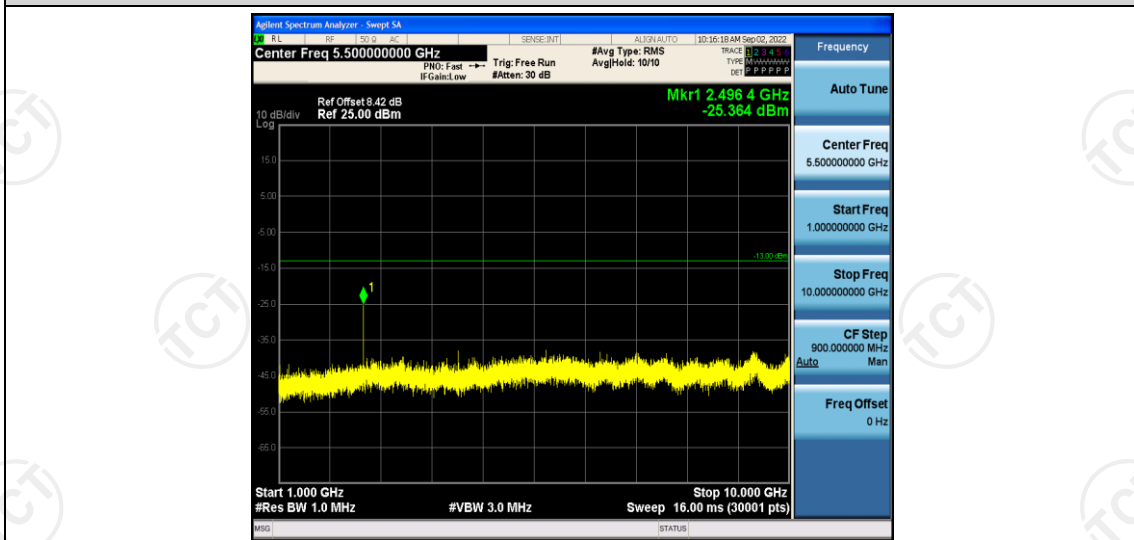

Band5-10MHz-QPSK-20525-1RB#0-Range2:1000~10000MHz