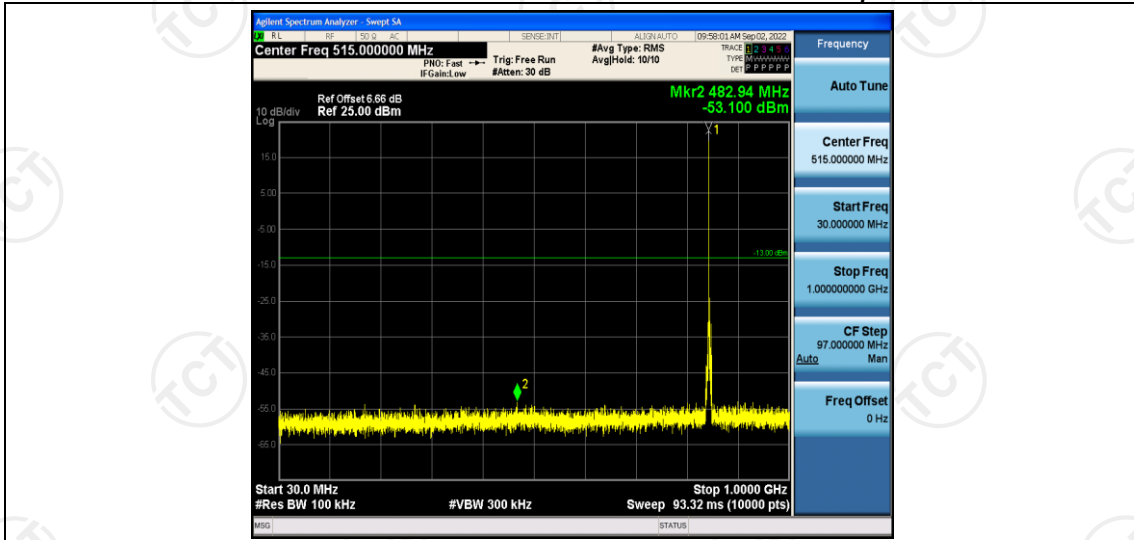

Band5-3MHz-16QAM-20415-1RB#0-Range1:30~1000MHz

Band5-3MHz-16QAM-20415-1RB#0-Range2:1000~10000MHz

Band5-3MHz-16QAM-20525-1RB#0-Range1:30~1000MHz

Band5-3MHz-16QAM-20525-1RB#0-Range2:1000~10000MHz

Band5-3MHz-16QAM-20635-1RB#0-Range1:30~1000MHz