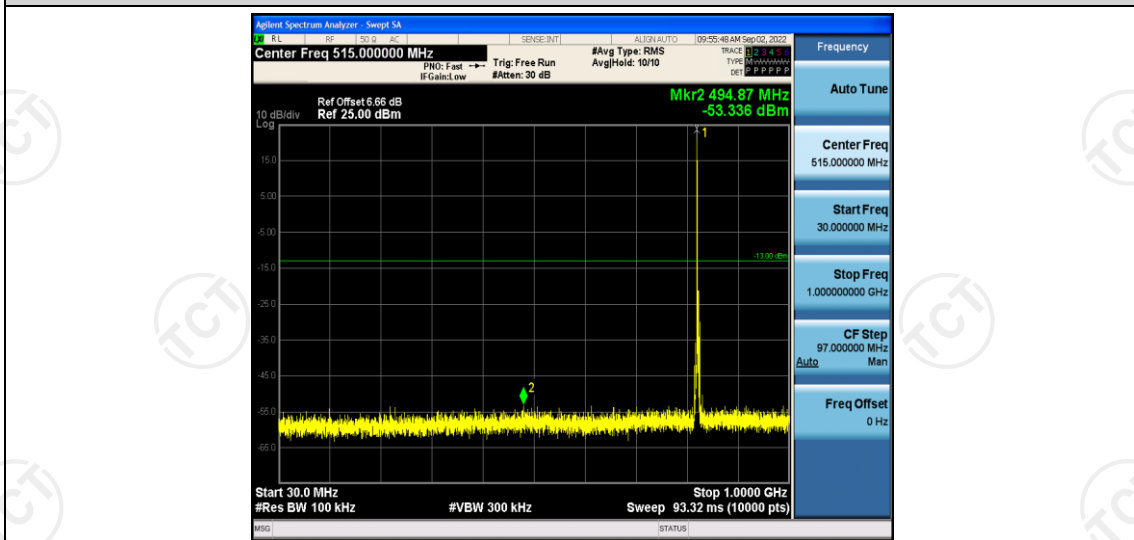

Band5-1.4MHz-16QAM-20525-1RB#0-Range1:30~1000MHz

Band5-1.4MHz-16QAM-20525-1RB#0-Range2:1000~10000MHz

Band5-1.4MHz-16QAM-20643-1RB#0-Range1:30~1000MHz

Band5-1.4MHz-16QAM-20643-1RB#0-Range2:1000~10000MHz

Band5-3MHz-QPSK-20415-1RB#0-Range1:30~1000MHz

Band5-3MHz-QPSK-20415-1RB#0-Range2:1000~10000MHz

Band5-3MHz-QPSK-20525-1RB#0-Range1:30~1000MHz

Band5-3MHz-QPSK-20525-1RB#0-Range2:1000~1000MHz

Band5-3MHz-QPSK-20635-1RB#0-Range1:30~1000MHz

Band5-3MHz-QPSK-20635-1RB#0-Range2:1000~10000MHz