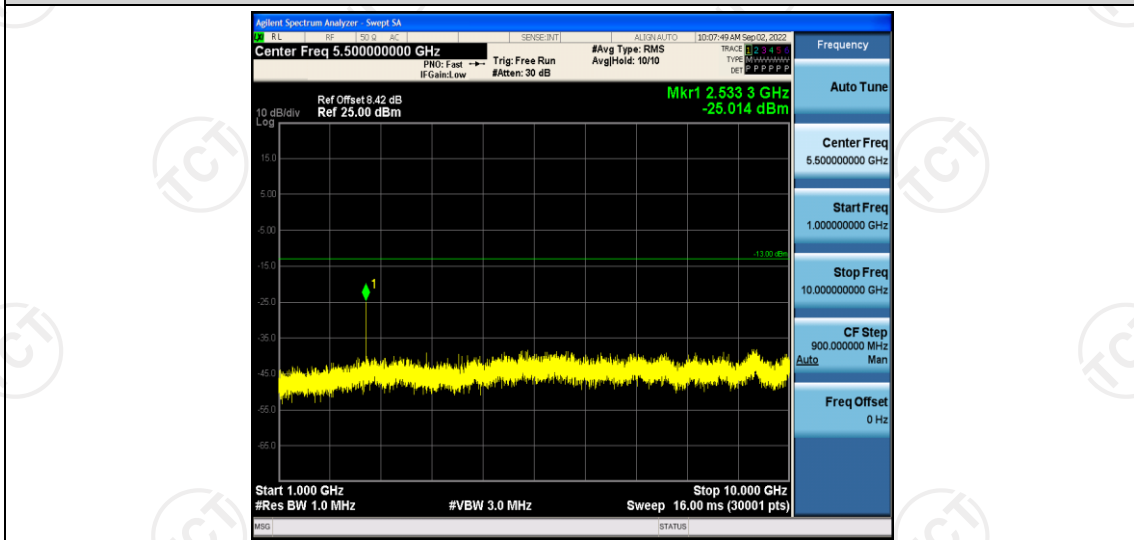

Band5-5MHz-QPSK-20625-1RB#0-Range2:1000~10000MHz