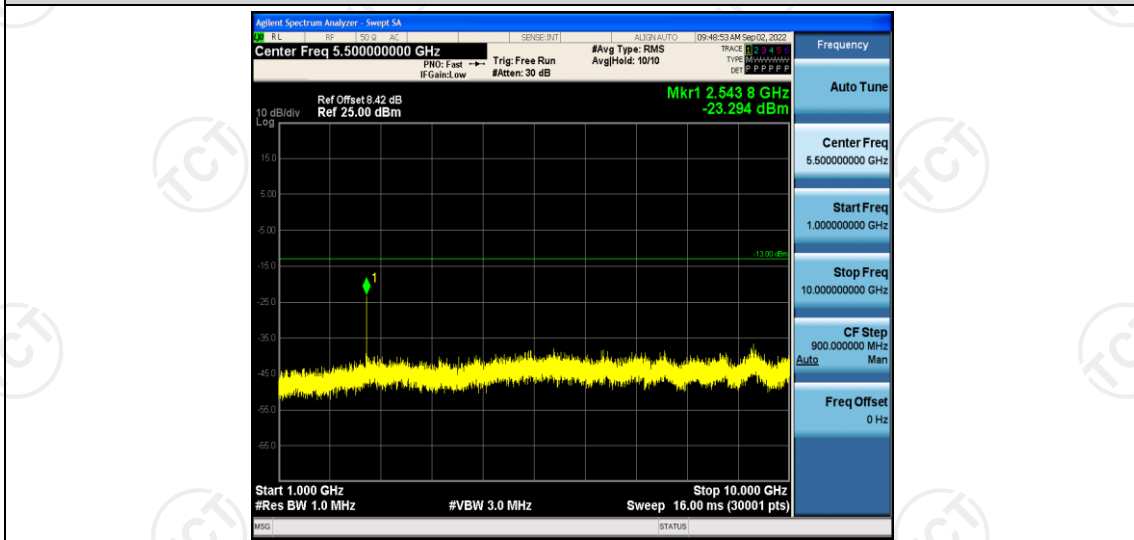

Band5-1.4MHz-16QAM-20525-1RB#0-Range1:30~1000MHz

Band5-1.4MHz-16QAM-20525-1RB#0-Range2:1000~10000MHz

Band5-1.4MHz-16QAM-20643-1RB#0-Range1:30~1000MHz

Band5-1.4MHz-16QAM-20643-1RB#0-Range2:1000~10000MHz

Band5-3MHz-QPSK-20415-1RB#0-Range1:30~1000MHz

Band5-3MHz-QPSK-20415-1RB#0-Range2:1000~10000MHz

Band5-3MHz-QPSK-20525-1RB#0-Range1:30~1000MHz

Band5-3MHz-QPSK-20525-1RB#0-Range2:1000~1000MHz

Band5-3MHz-QPSK-20635-1RB#0-Range1:30~1000MHz

Band5-3MHz-QPSK-20635-1RB#0-Range2:1000~10000MHz