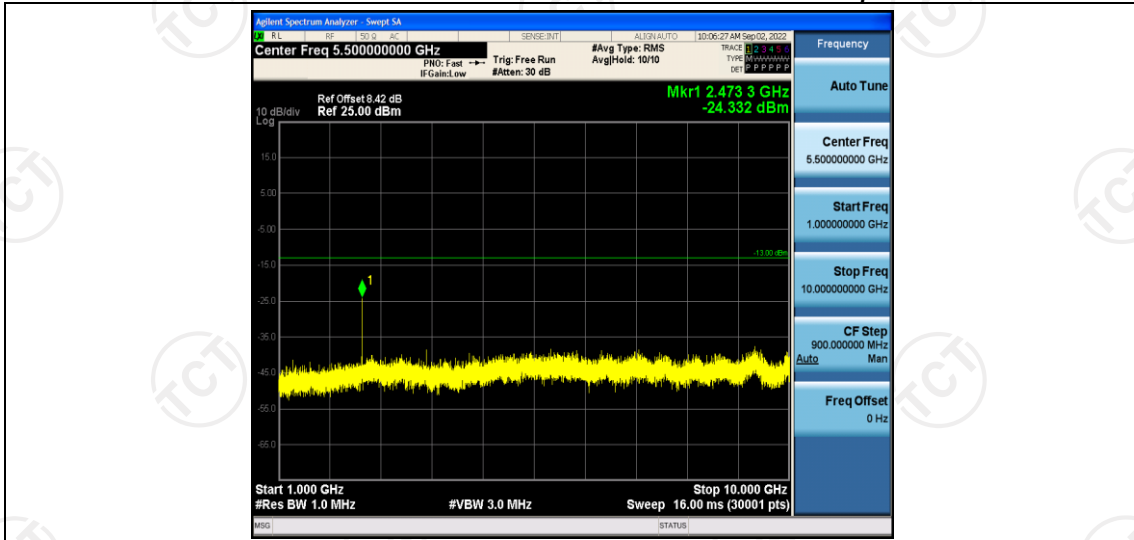

Band5-5MHz-QPSK-20625-1RB#0-Range1:30~1000MHz

Band5-5MHz-QPSK-20625-1RB#0-Range2:1000~10000MHz

Band5-5MHz-16QAM-20425-1RB#0-Range1:30~1000MHz

Band5-5MHz-16QAM-20425-1RB#0-Range2:1000~10000MHz

Band5-5MHz-16QAM-20525-1RB#0-Range1:30~1000MHz