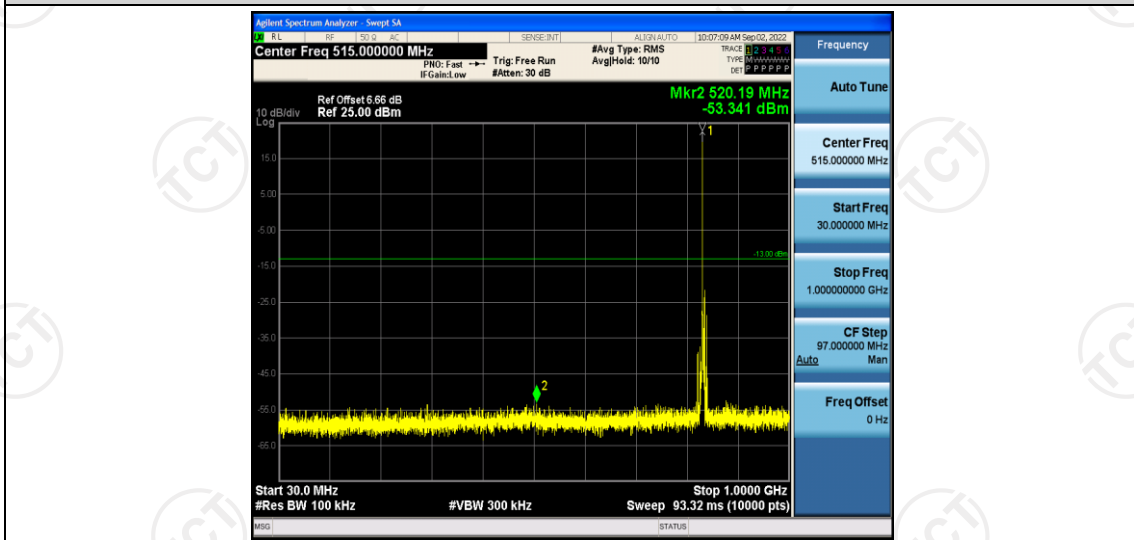

Band5-5MHz-QPSK-20625-1RB#0-Range1:30~1000MHz

Band5-5MHz-QPSK-20625-1RB#0-Range2:1000~10000MHz

Band5-5MHz-16QAM-20425-1RB#0-Range1:30~1000MHz

Band5-5MHz-16QAM-20425-1RB#0-Range2:1000~10000MHz

Band5-5MHz-16QAM-20525-1RB#0-Range1:30~1000MHz