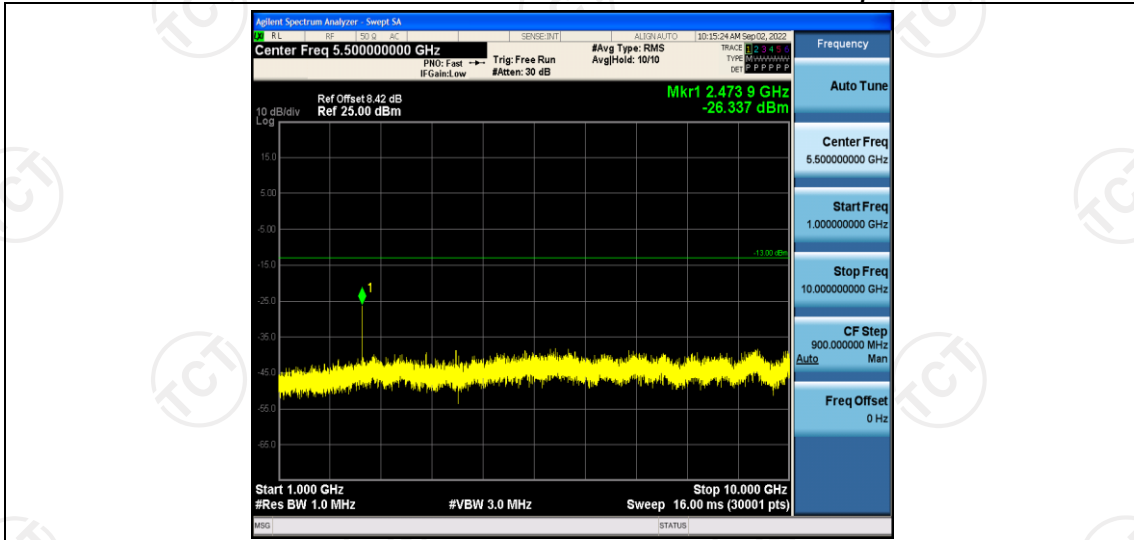

Band5-5MHz-16QAM-20525-1RB#0-Range2:1000~10000MHz

Band5-5MHz-16QAM-20625-1RB#0-Range1:30~1000MHz

Band5-5MHz-16QAM-20625-1RB#0-Range2:1000~10000MHz

Band5-10MHz-QPSK-20450-1RB#0-Range1:30~1000MHz

Band5-10MHz-QPSK-20450-1RB#0-Range2:1000~10000MHz