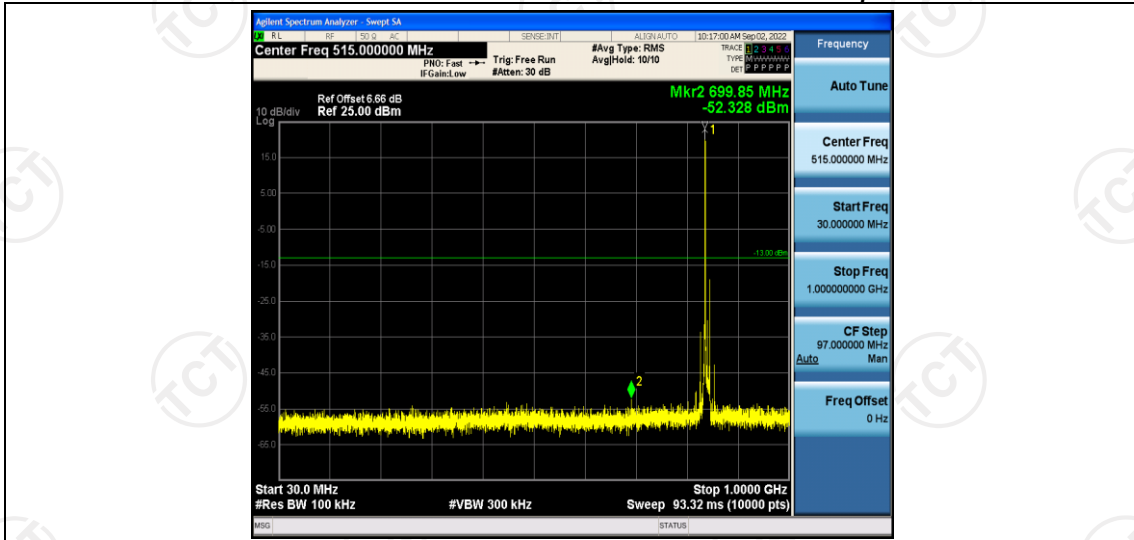

Band5-10MHz-QPSK-20600-1RB#0-Range1:30~1000MHz