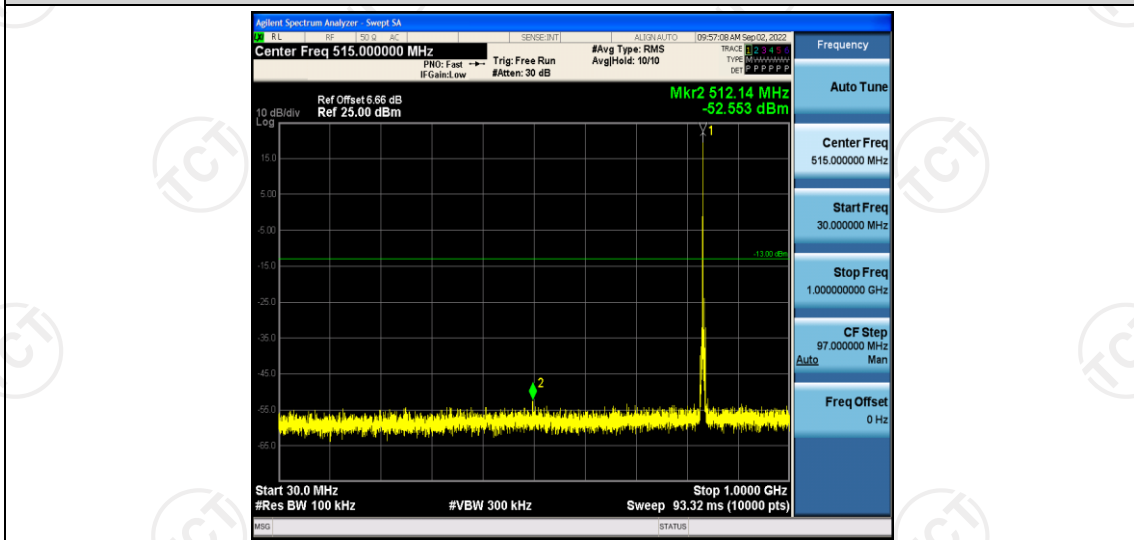

Band5-3MHz-16QAM-20525-1RB#0-Range1:30~1000MHz