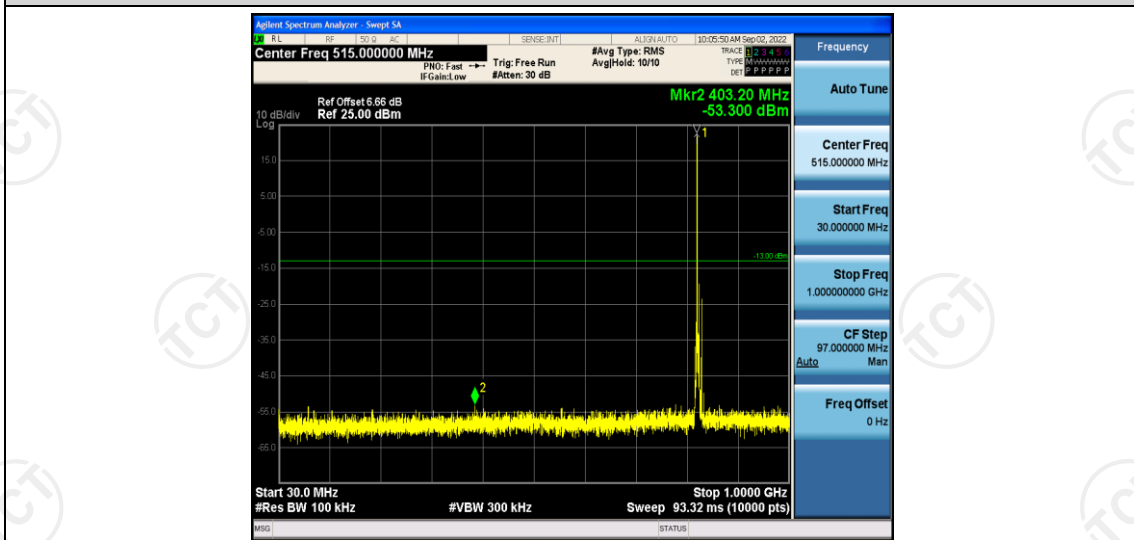

Band5-5MHz-QPSK-20425-1RB#0-Range1:30~1000MHz