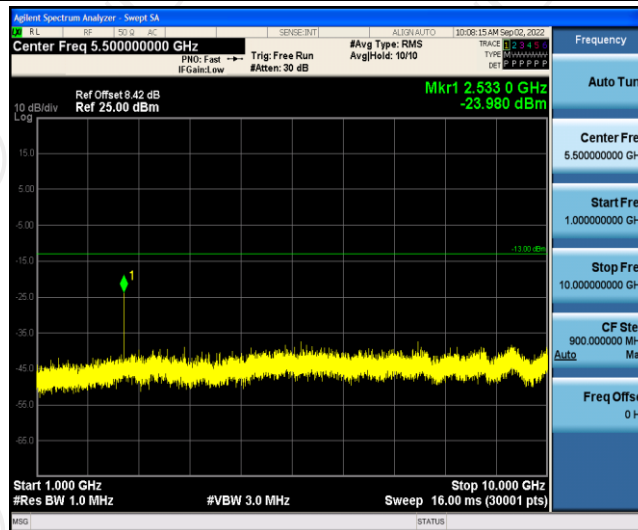

Band5-5MHz-16QAM-20625-1RB#0-Range2:1000~10000MHz