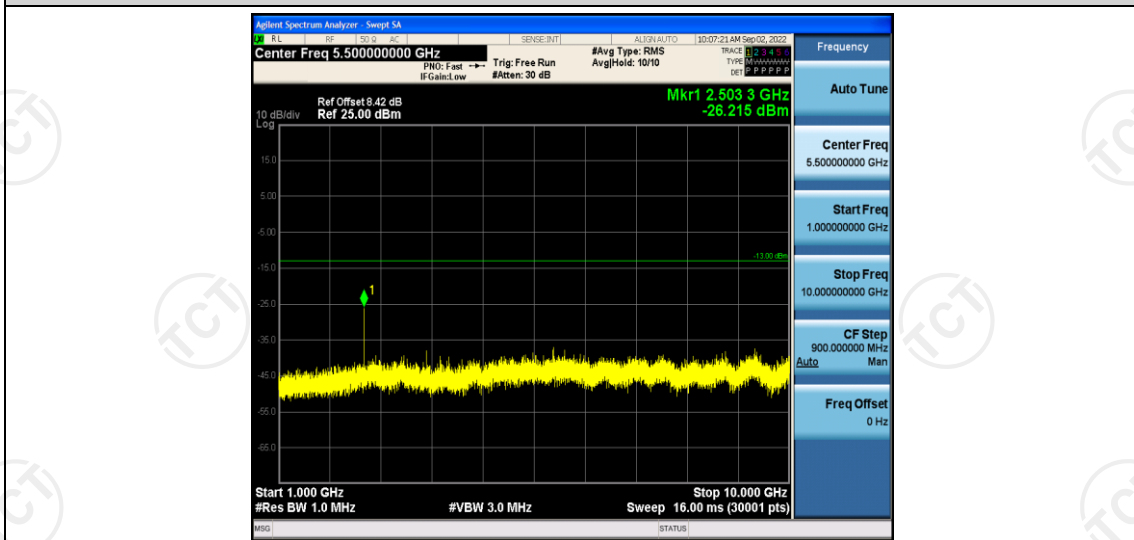

Band5-5MHz-16QAM-20525-1RB#0-Range2:1000~10000MHz