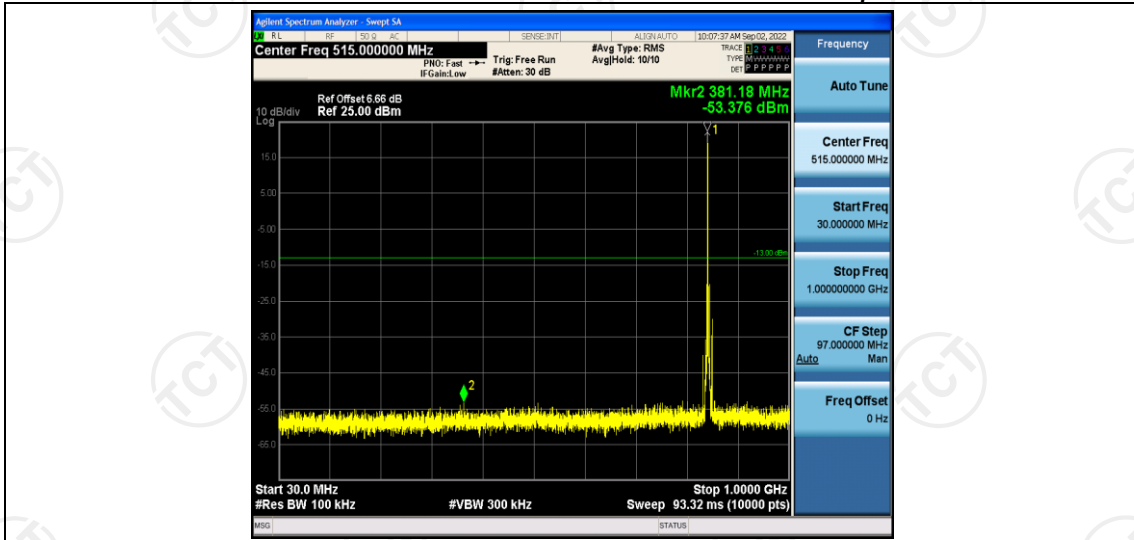

Band5-5MHz-QPSK-20625-1RB#0-Range1:30~1000MHz