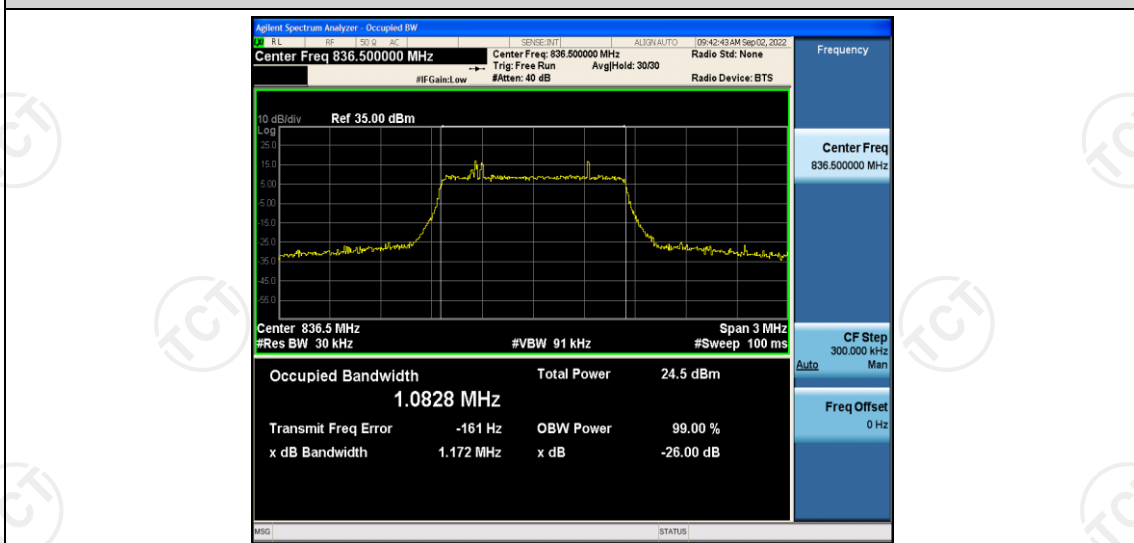

## Test Graphs

Band5-1.4MHz-16QAM-20407-6RB#0

Band5-1.4MHz-16QAM-20525-6RB#0

Band5-1.4MHz-16QAM-20643-6RB#0

Band5-3MHz-QPSK-20415-15RB#0

Band5-3MHz-QPSK-20525-15RB#0

Band5-3MHz-QPSK-20635-15RB#0

Band5-3MHz-16QAM-20415-15RB#0