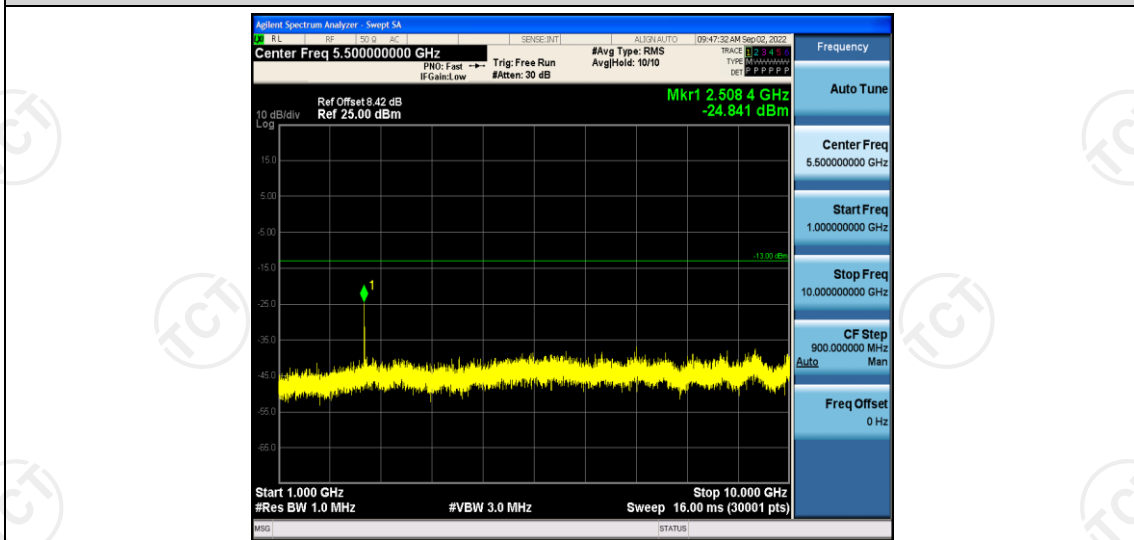

## Test Graphs

Band5-1.4MHz-QPSK-20525-1RB#0-Range1:30~1000MHz

Band5-1.4MHz-QPSK-20525-1RB#0-Range2:1000~10000MHz

Band5-1.4MHz-QPSK-20643-1RB#0-Range1:30~1000MHz

Band5-1.4MHz-QPSK-20643-1RB#0-Range2:1000~10000MHz

Band5-1.4MHz-16QAM-20407-1RB#0-Range1:30~1000MHz

Band5-1.4MHz-16QAM-20407-1RB#0-Range2:1000~10000MHz