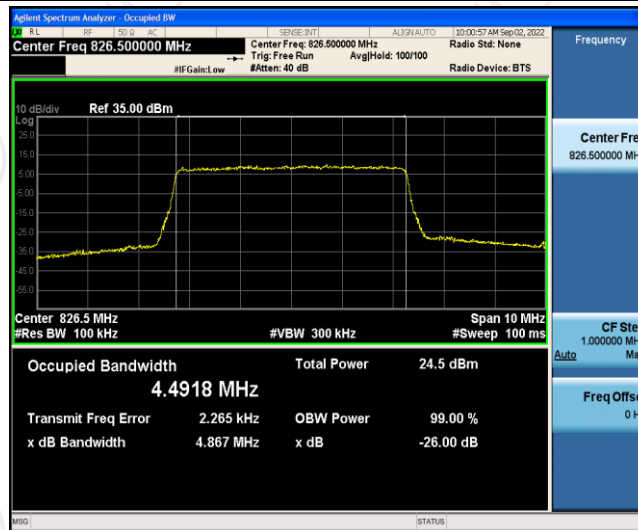

Band5-5MHz-QPSK-20425-25RB#0