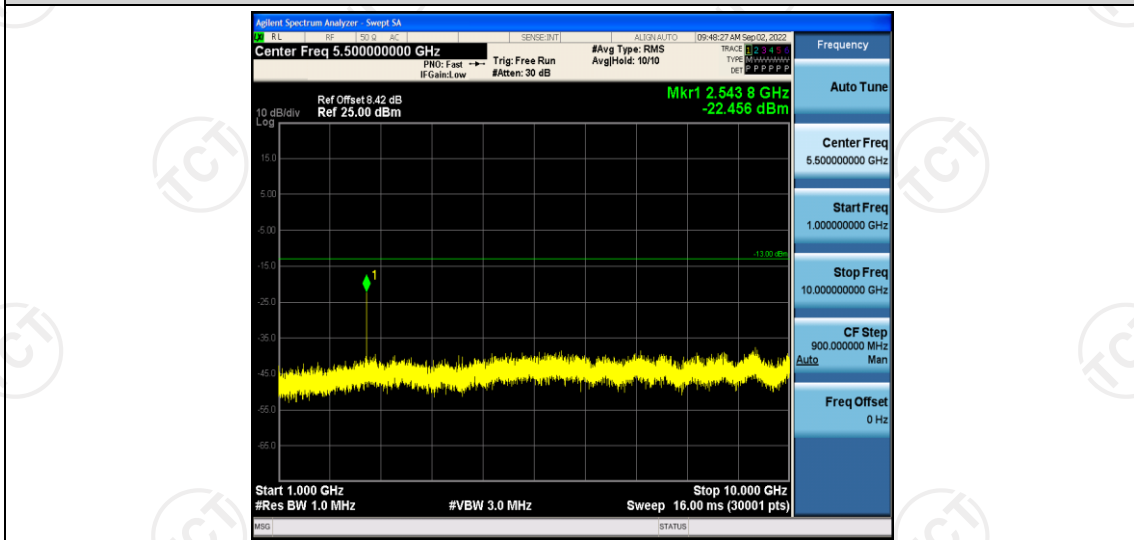

## Test Graphs

Band5-1.4MHz-QPSK-20525-1RB#0-Range1:30~1000MHz

Band5-1.4MHz-QPSK-20525-1RB#0-Range2:1000~10000MHz

Band5-1.4MHz-QPSK-20643-1RB#0-Range1:30~1000MHz

Band5-1.4MHz-QPSK-20643-1RB#0-Range2:1000~10000MHz