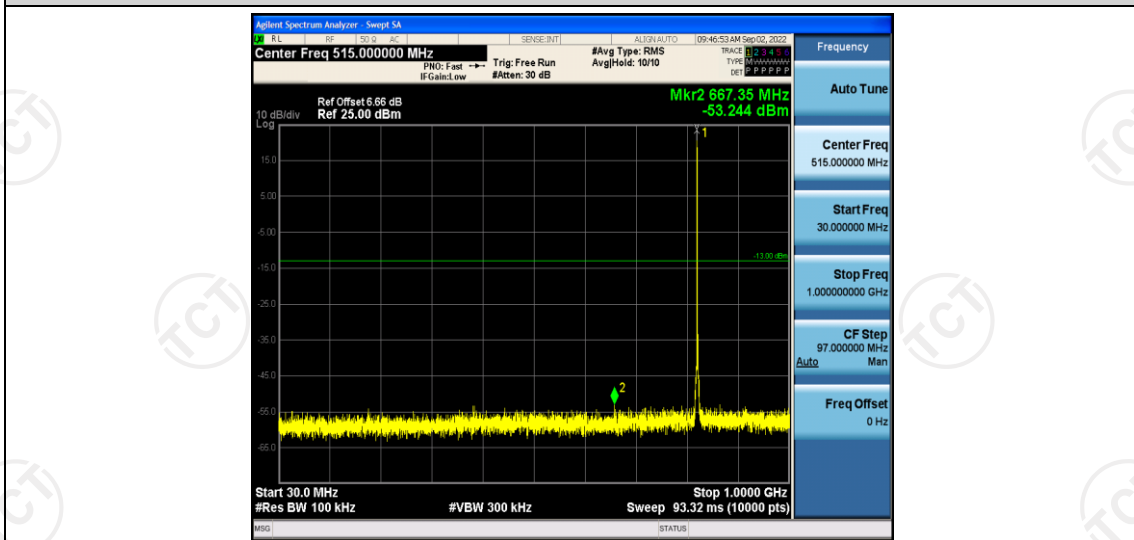

## Test Graphs

Band5-1.4MHz-QPSK-20525-1RB#0-Range1:30~1000MHz

Band5-1.4MHz-QPSK-20525-1RB#0-Range2:1000~10000MHz

Band5-1.4MHz-QPSK-20643-1RB#0-Range1:30~1000MHz

Band5-1.4MHz-QPSK-20643-1RB#0-Range2:1000~10000MHz

Band5-1.4MHz-16QAM-20407-1RB#0-Range1:30~1000MHz

Band5-1.4MHz-16QAM-20407-1RB#0-Range2:1000~10000MHz