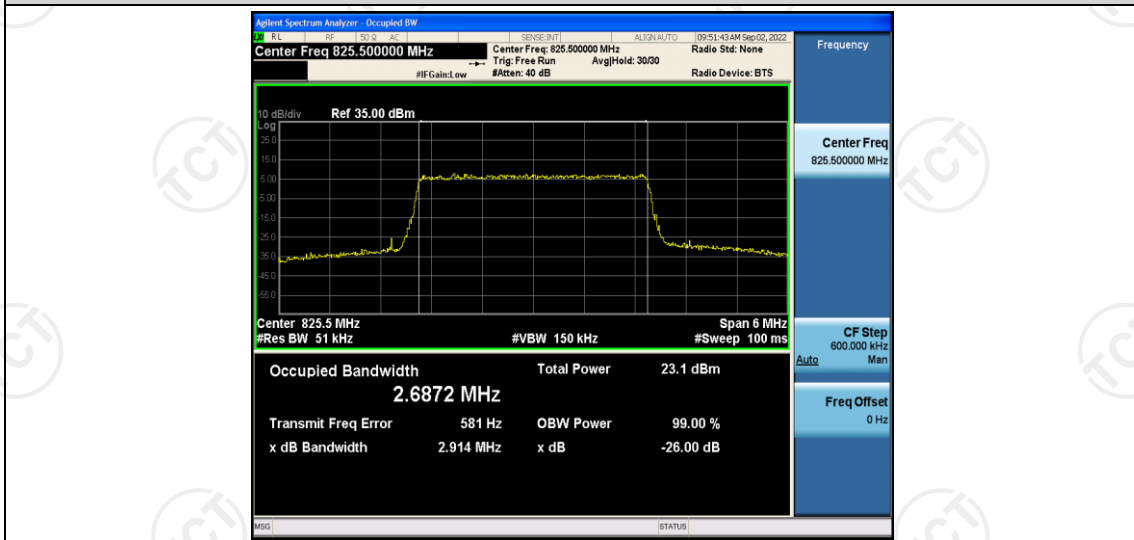

## Test Graphs

Band5-1.4MHz-16QAM-20407-6RB#0

Band5-1.4MHz-16QAM-20525-6RB#0

Band5-1.4MHz-16QAM-20643-6RB#0

Band5-3MHz-QPSK-20415-15RB#0

Band5-3MHz-QPSK-20525-15RB#0

Band5-3MHz-QPSK-20635-15RB#0

Band5-3MHz-16QAM-20415-15RB#0