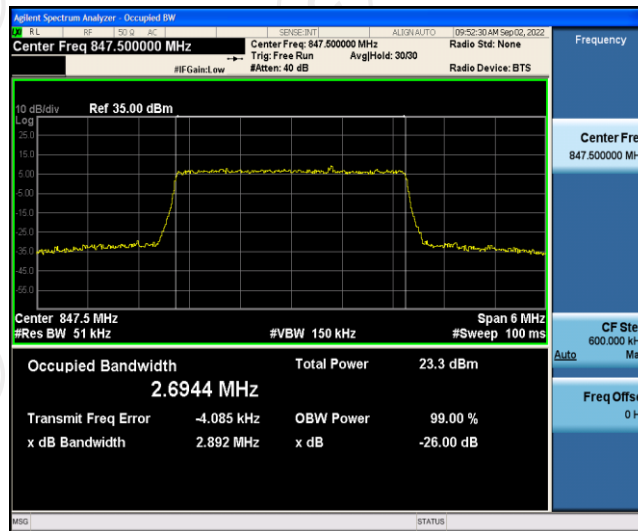

Band5-3MHz-16QAM-20635-15RB#0