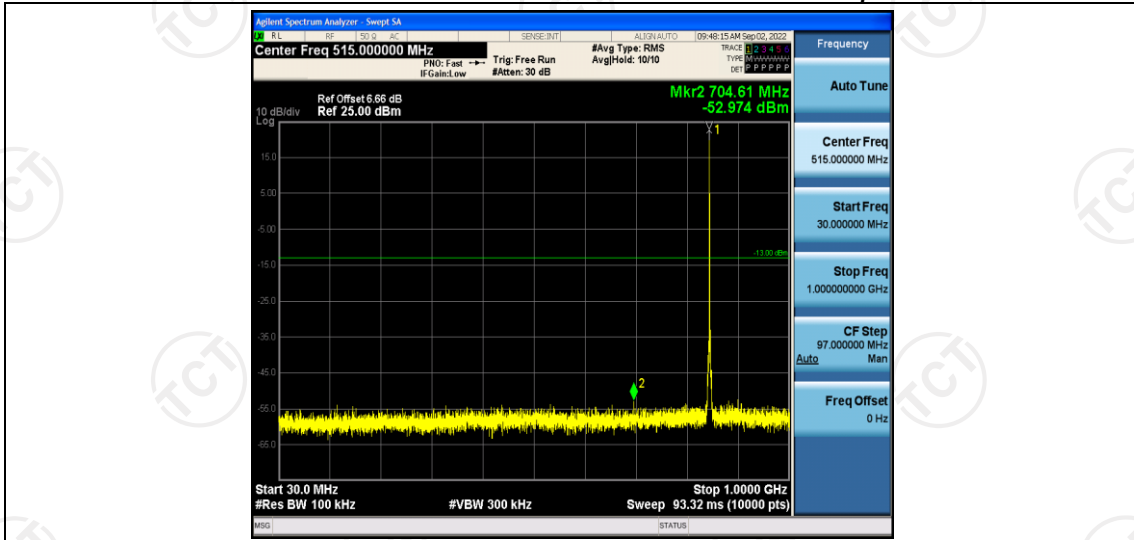

## Test Graphs

Band5-1.4MHz-QPSK-20525-1RB#0-Range1:30~1000MHz

Band5-1.4MHz-QPSK-20525-1RB#0-Range2:1000~10000MHz

Band5-1.4MHz-QPSK-20643-1RB#0-Range1:30~1000MHz

Band5-1.4MHz-QPSK-20643-1RB#0-Range2:1000~10000MHz

Band5-1.4MHz-16QAM-20407-1RB#0-Range1:30~1000MHz

Band5-1.4MHz-16QAM-20407-1RB#0-Range2:1000~10000MHz