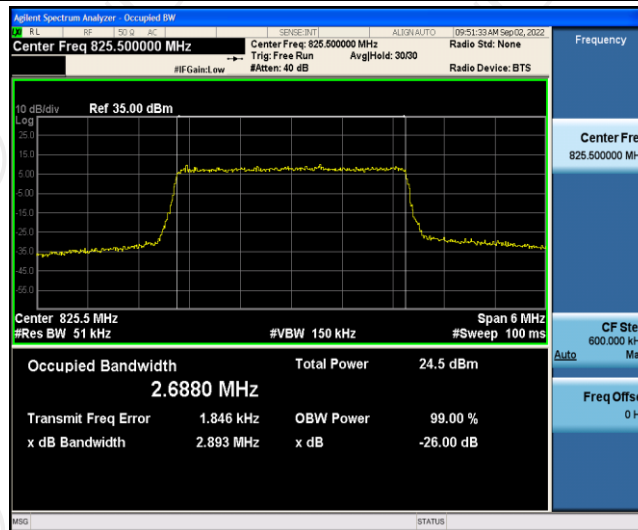

## Test Graphs

Band5-1.4MHz-16QAM-20407-6RB#0

Band5-1.4MHz-16QAM-20525-6RB#0

Band5-1.4MHz-16QAM-20643-6RB#0

Band5-3MHz-QPSK-20415-15RB#0

Band5-3MHz-QPSK-20525-15RB#0

Band5-3MHz-QPSK-20635-15RB#0

Band5-3MHz-16QAM-20415-15RB#0