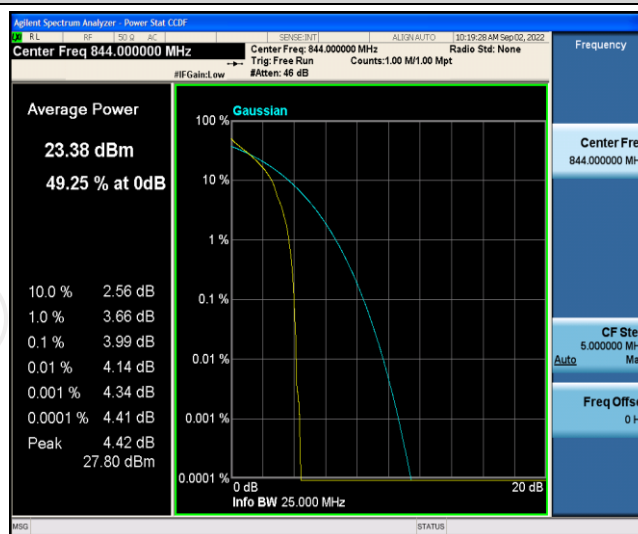

Band5-5MHz-16QAM-20625-1RB#0

Band5-5MHz-16QAM-20625-25RB#0

Band5-10MHz-QPSK-20450-1RB#0

Band5-10MHz-QPSK-20450-50RB#0

Band5-10MHz-QPSK-20525-1RB#0

Band5-10MHz-QPSK-20525-50RB#0

Band5-10MHz-QPSK-20600-1RB#0

Band5-10MHz-QPSK-20600-50RB#0