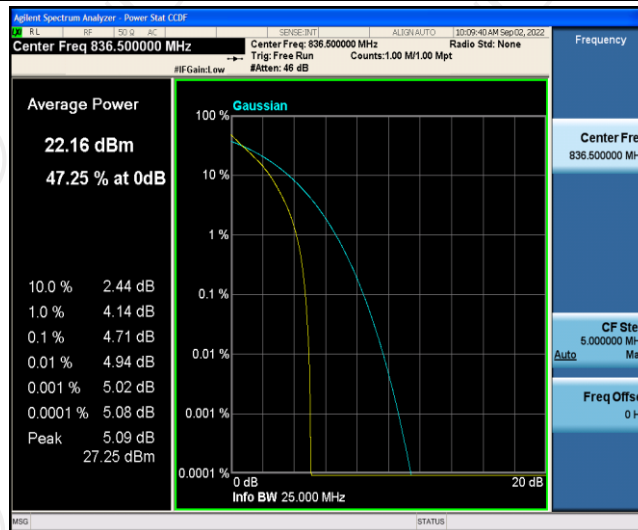

Band5-5MHz-QPSK-20525-25RB#0

Band5-5MHz-QPSK-20625-1RB#0