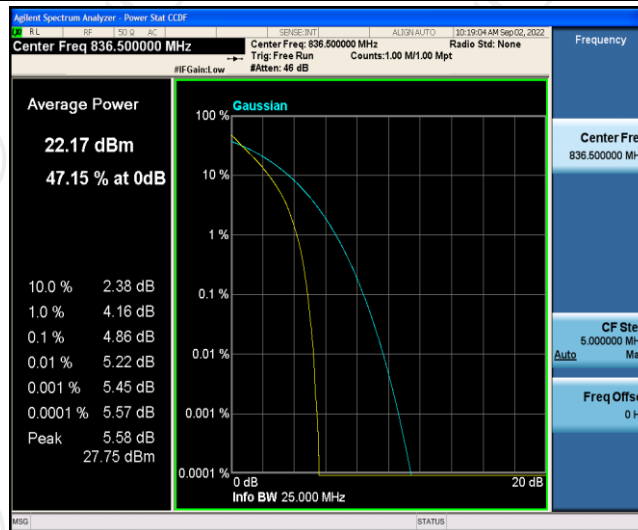

Band5-5MHz-16QAM-20625-1RB#0

Band5-5MHz-16QAM-20625-25RB#0

Band5-10MHz-QPSK-20450-1RB#0

Band5-10MHz-QPSK-20450-50RB#0

Band5-10MHz-QPSK-20525-1RB#0

Band5-10MHz-QPSK-20525-50RB#0

Band5-10MHz-QPSK-20600-1RB#0

Band5-10MHz-QPSK-20600-50RB#0