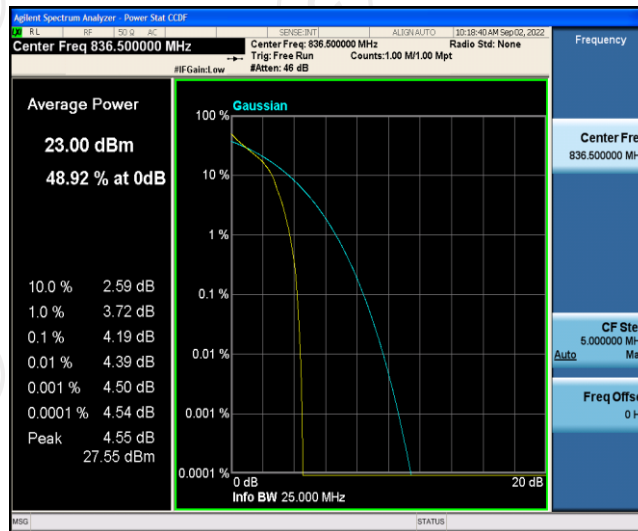

Band5-5MHz-16QAM-20625-1RB#0

Band5-5MHz-16QAM-20625-25RB#0

Band5-10MHz-QPSK-20450-1RB#0

Band5-10MHz-QPSK-20450-50RB#0

Band5-10MHz-QPSK-20525-1RB#0

Band5-10MHz-QPSK-20525-50RB#0

Band5-10MHz-QPSK-20600-1RB#0

Band5-10MHz-QPSK-20600-50RB#0