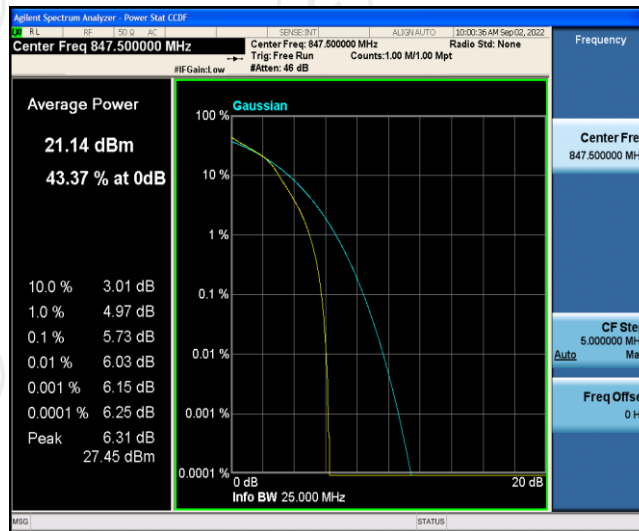

Band5-3MHz-16QAM-20415-1RB#0

Band5-3MHz-16QAM-20415-15RB#0

Band5-3MHz-16QAM-20525-1RB#0

Band5-3MHz-16QAM-20525-15RB#0

Band5-3MHz-16QAM-20635-1RB#0

Band5-3MHz-16QAM-20635-15RB#0

Band5-5MHz-QPSK-20425-1RB#0

Band5-5MHz-QPSK-20425-25RB#0