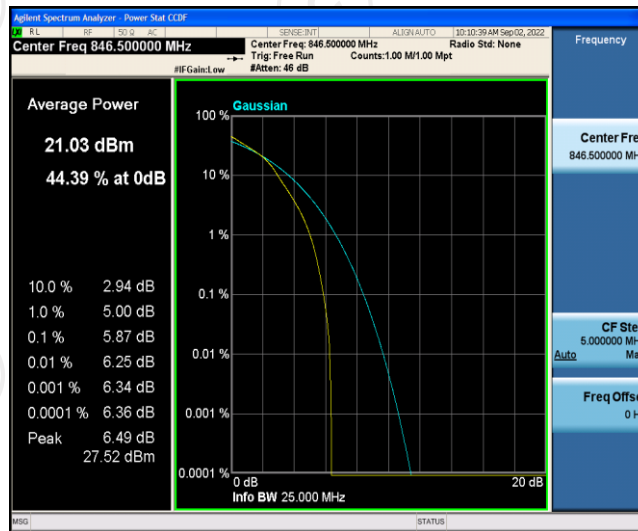

Band5-5MHz-16QAM-20625-25RB#0

Band5-10MHz-QPSK-20450-1RB#0