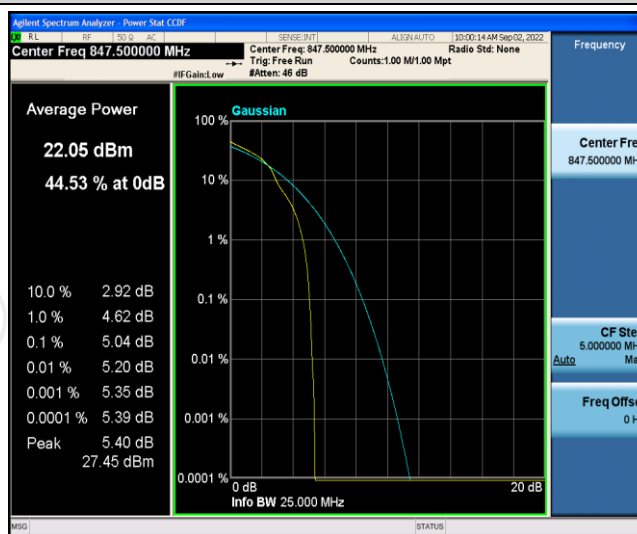

Band5-3MHz-16QAM-20415-1RB#0

Band5-3MHz-16QAM-20415-15RB#0

Band5-3MHz-16QAM-20525-1RB#0

Band5-3MHz-16QAM-20525-15RB#0

Band5-3MHz-16QAM-20635-1RB#0

Band5-3MHz-16QAM-20635-15RB#0

Band5-5MHz-QPSK-20425-1RB#0

Band5-5MHz-QPSK-20425-25RB#0