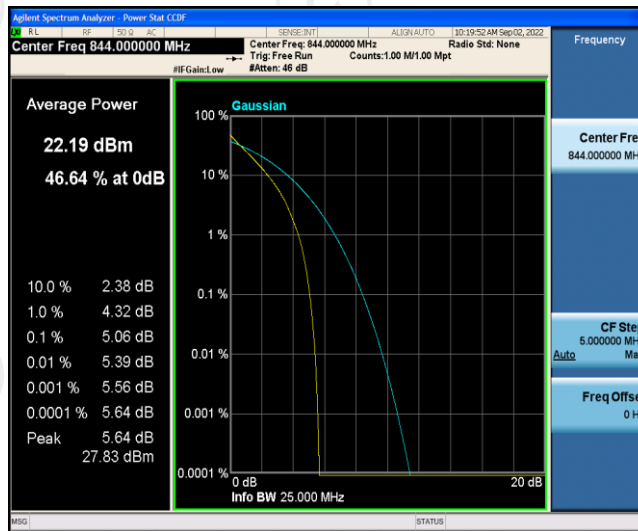

Band5-5MHz-16QAM-20625-1RB#0

Band5-5MHz-16QAM-20625-25RB#0

Band5-10MHz-QPSK-20450-1RB#0

Band5-10MHz-QPSK-20450-50RB#0

Band5-10MHz-QPSK-20525-1RB#0

Band5-10MHz-QPSK-20525-50RB#0

Band5-10MHz-QPSK-20600-1RB#0

Band5-10MHz-QPSK-20600-50RB#0