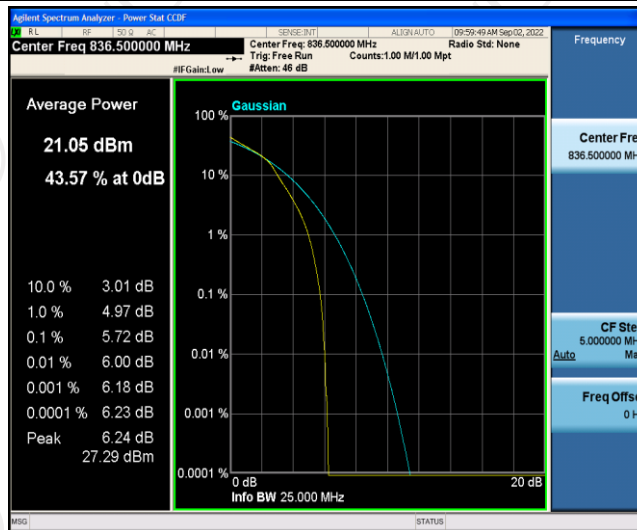

Band5-3MHz-16QAM-20415-1RB#0

Band5-3MHz-16QAM-20415-15RB#0

Band5-3MHz-16QAM-20525-1RB#0

Band5-3MHz-16QAM-20525-15RB#0

Band5-3MHz-16QAM-20635-1RB#0

Band5-3MHz-16QAM-20635-15RB#0

Band5-5MHz-QPSK-20425-1RB#0

Band5-5MHz-QPSK-20425-25RB#0