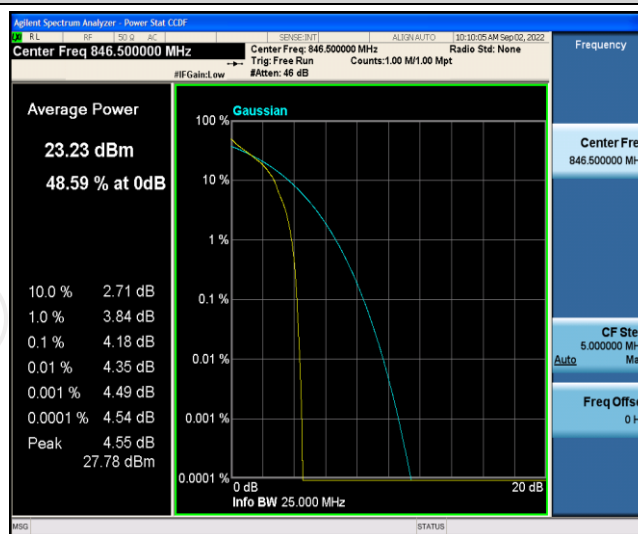

Band5-5MHz-QPSK-20625-1RB#0

Band5-5MHz-QPSK-20625-25RB#0