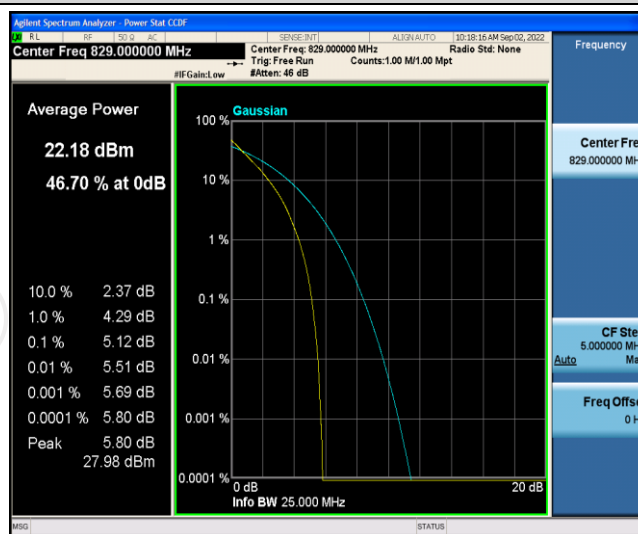

Band5-5MHz-16QAM-20625-1RB#0

Band5-5MHz-16QAM-20625-25RB#0

Band5-10MHz-QPSK-20450-1RB#0

Band5-10MHz-QPSK-20450-50RB#0

Band5-10MHz-QPSK-20525-1RB#0

Band5-10MHz-QPSK-20525-50RB#0

Band5-10MHz-QPSK-20600-1RB#0

Band5-10MHz-QPSK-20600-50RB#0