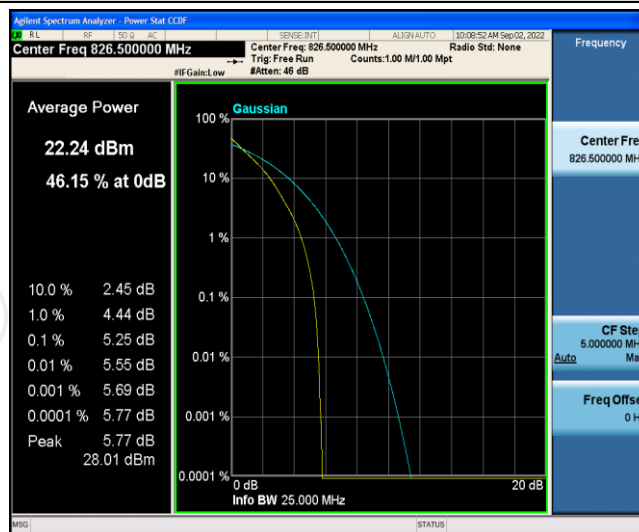

Band5-3MHz-16QAM-20415-1RB#0

Band5-3MHz-16QAM-20415-15RB#0

Band5-3MHz-16QAM-20525-1RB#0

Band5-3MHz-16QAM-20525-15RB#0

Band5-3MHz-16QAM-20635-1RB#0

Band5-3MHz-16QAM-20635-15RB#0

Band5-5MHz-QPSK-20425-1RB#0

Band5-5MHz-QPSK-20425-25RB#0