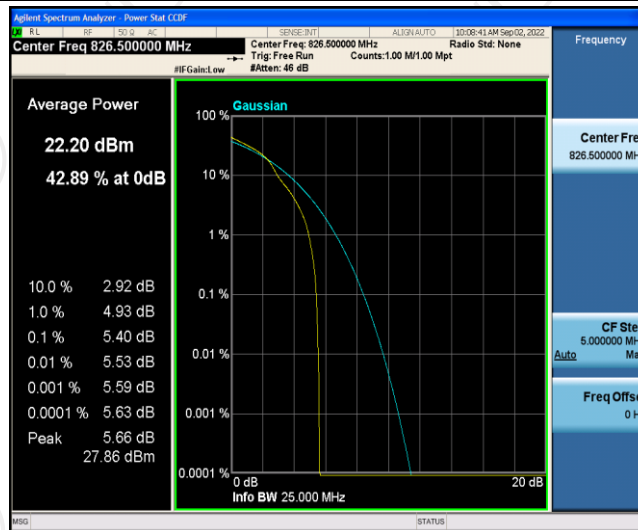

Band5-5MHz-QPSK-20525-1RB#0

Band5-5MHz-QPSK-20525-25RB#0

Band5-5MHz-QPSK-20625-1RB#0

Band5-5MHz-QPSK-20625-25RB#0

Band5-5MHz-16QAM-20425-1RB#0

Band5-5MHz-16QAM-20425-25RB#0

Band5-5MHz-16QAM-20525-1RB#0

Band5-5MHz-16QAM-20525-25RB#0