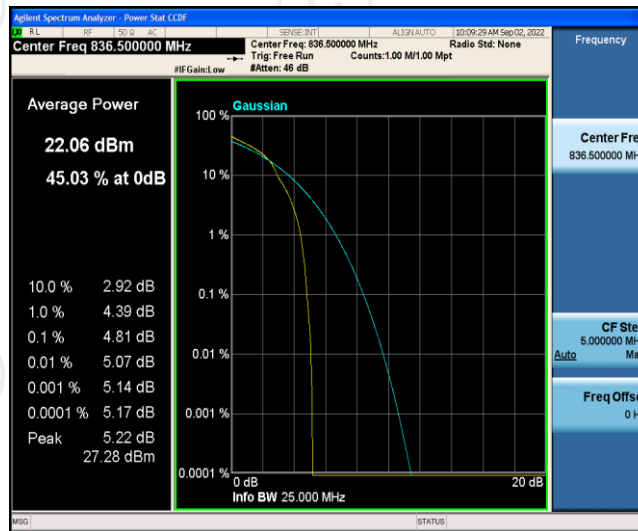

Band5-5MHz-QPSK-20525-1RB#0

Band5-5MHz-QPSK-20525-25RB#0

Band5-5MHz-QPSK-20625-1RB#0

Band5-5MHz-QPSK-20625-25RB#0

Band5-5MHz-16QAM-20425-1RB#0

Band5-5MHz-16QAM-20425-25RB#0

Band5-5MHz-16QAM-20525-1RB#0

Band5-5MHz-16QAM-20525-25RB#0