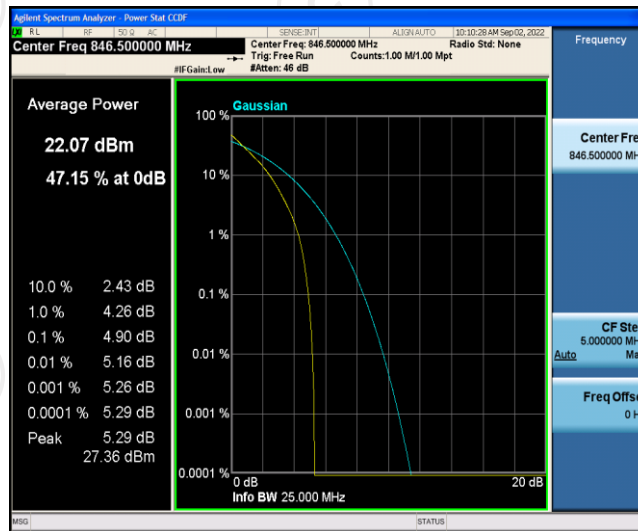

Band5-5MHz-QPSK-20525-1RB#0

Band5-5MHz-QPSK-20525-25RB#0

Band5-5MHz-QPSK-20625-1RB#0

Band5-5MHz-QPSK-20625-25RB#0

Band5-5MHz-16QAM-20425-1RB#0

Band5-5MHz-16QAM-20425-25RB#0

Band5-5MHz-16QAM-20525-1RB#0

Band5-5MHz-16QAM-20525-25RB#0