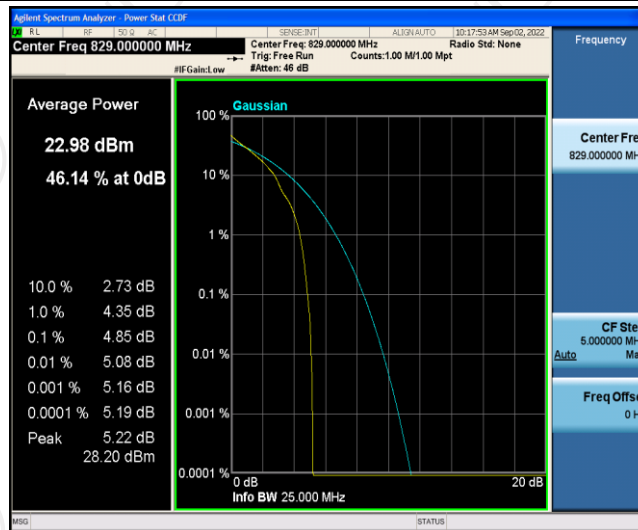

Band5-10MHz-QPSK-20450-1RB#0

Band5-10MHz-QPSK-20450-50RB#0