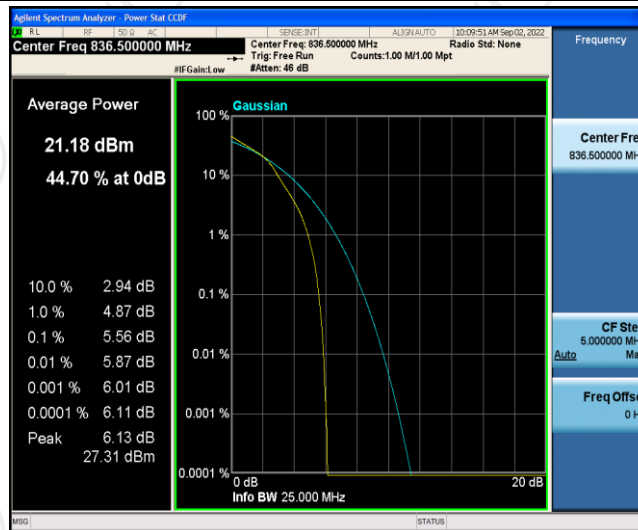

Band5-5MHz-QPSK-20525-1RB#0

Band5-5MHz-QPSK-20525-25RB#0

Band5-5MHz-QPSK-20625-1RB#0

Band5-5MHz-QPSK-20625-25RB#0

Band5-5MHz-16QAM-20425-1RB#0

Band5-5MHz-16QAM-20425-25RB#0

Band5-5MHz-16QAM-20525-1RB#0

Band5-5MHz-16QAM-20525-25RB#0