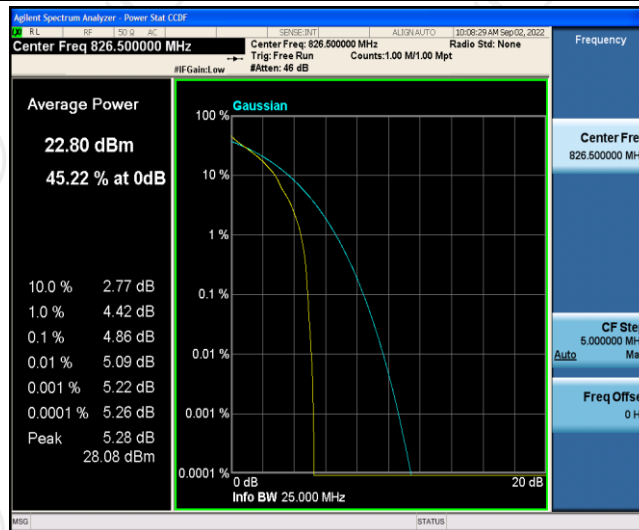

Band5-3MHz-16QAM-20415-1RB#0

Band5-3MHz-16QAM-20415-15RB#0

Band5-3MHz-16QAM-20525-1RB#0

Band5-3MHz-16QAM-20525-15RB#0

Band5-3MHz-16QAM-20635-1RB#0

Band5-3MHz-16QAM-20635-15RB#0

Band5-5MHz-QPSK-20425-1RB#0

Band5-5MHz-QPSK-20425-25RB#0