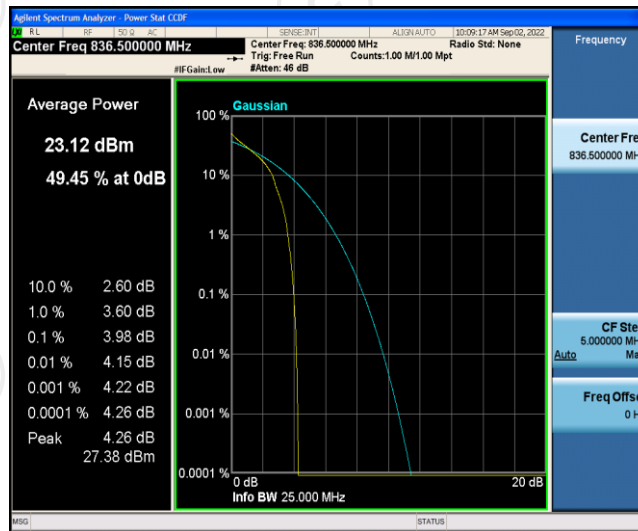

Band5-5MHz-QPSK-20525-1RB#0

Band5-5MHz-QPSK-20525-25RB#0