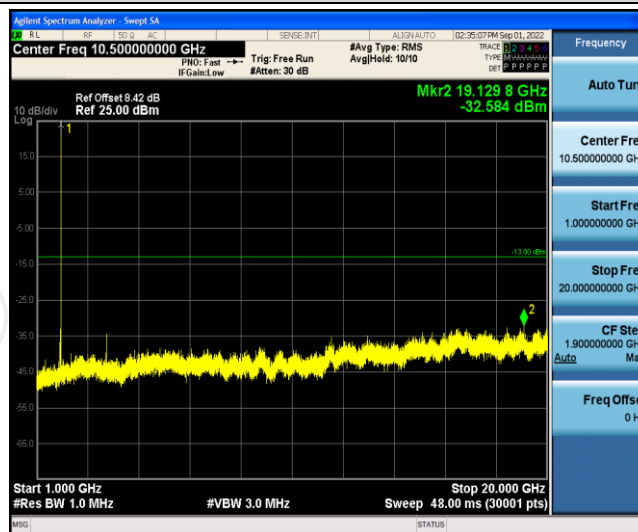

Band2-15MHz-QPSK-19125-1RB#0-Range2:1000~20000MHz

Band2-15MHz-16QAM-18675-1RB#0-Range1:30~1000MHz