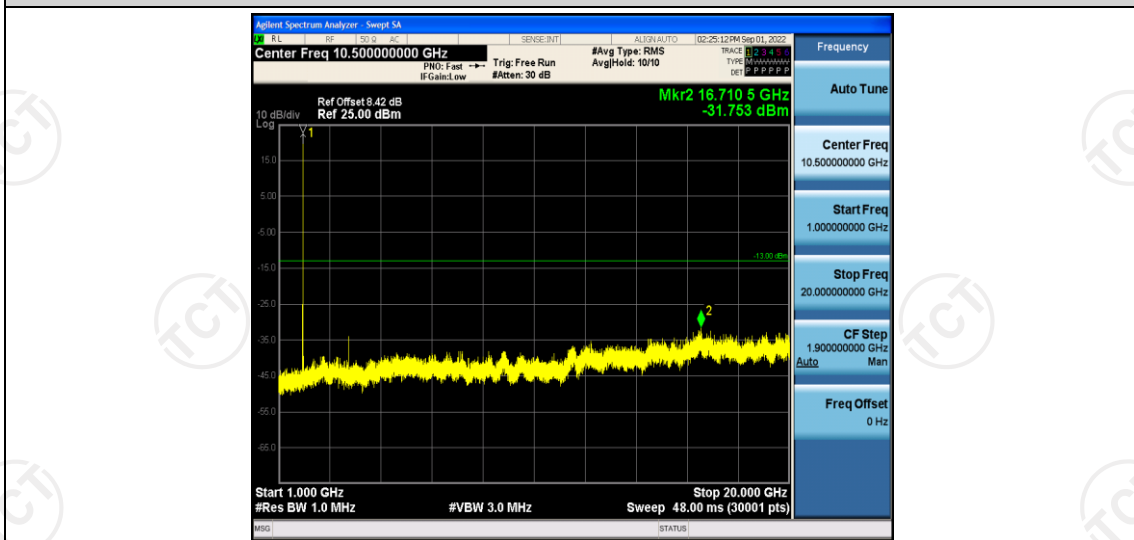

Band2-10MHz-QPSK-18900-1RB#0-Range1:30~100MHz

Band2-10MHz-QPSK-18900-1RB#0-Range2:1000~20000MHz

Band2-10MHz-QPSK-19150-1RB#0-Range1:30~1000MHz

Band2-10MHz-QPSK-19150-1RB#0-Range2:1000~20000MHz

Band2-10MHz-16QAM-18650-1RB#0-Range1:30~1000MHz