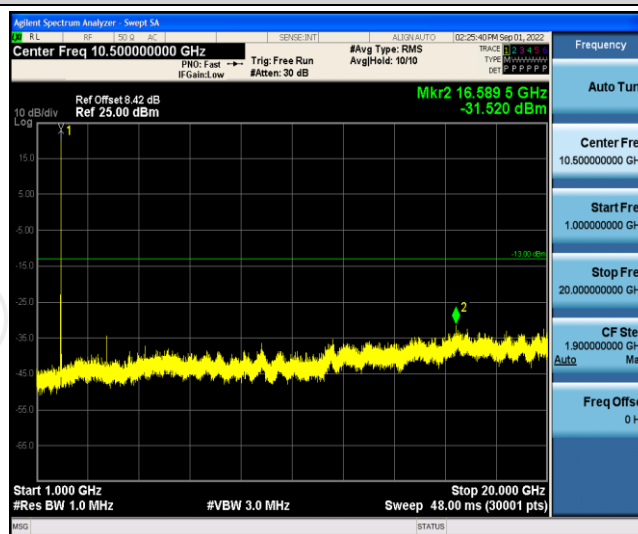

Band2-10MHz-16QAM-18650-1RB#0-Range2:1000~20000MHz

Band2-10MHz-16QAM-18900-1RB#0-Range1:30~1000MHz

Band2-10MHz-16QAM-18900-1RB#0-Range2:1000~20000MHz

Band2-10MHz-16QAM-19150-1RB#0-Range1:30~1000MHz

Band2-10MHz-16QAM-19150-1RB#0-Range2:1000~20000MHz