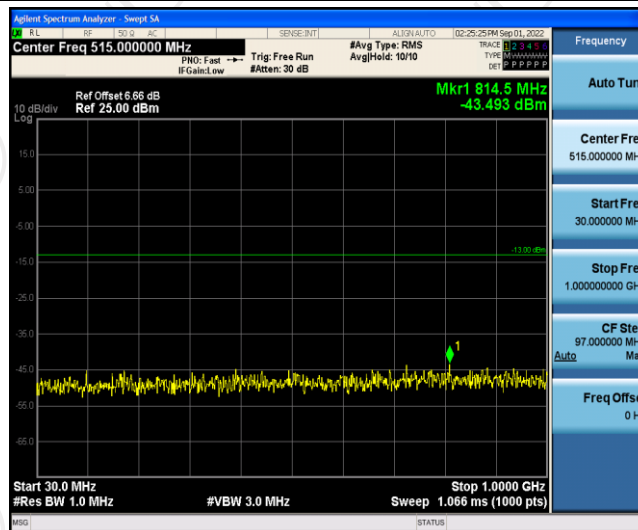

Band2-10MHz-16QAM-18650-1RB#0-Range2:1000~20000MHz

Band2-10MHz-16QAM-18900-1RB#0-Range1:30~1000MHz

Band2-10MHz-16QAM-18900-1RB#0-Range2:1000~20000MHz

Band2-10MHz-16QAM-19150-1RB#0-Range1:30~1000MHz

Band2-10MHz-16QAM-19150-1RB#0-Range2:1000~20000MHz