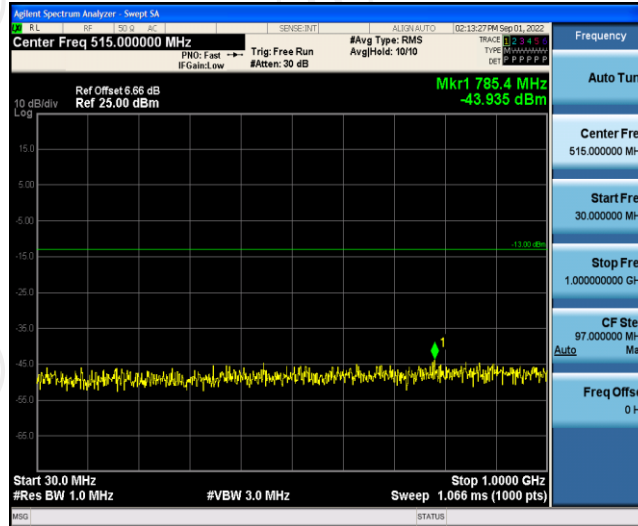

Band2-5MHz-QPSK-19175-1RB#0-Range1:30~1000MHz

Band2-5MHz-QPSK-19175-1RB#0-Range2:1000~2000MHz

Band2-5MHz-16QAM-18625-1RB#0-Range1:30~1000MHz

Band2-5MHz-16QAM-18625-1RB#0-Range2:1000~20000MHz

Band2-5MHz-16QAM-18900-1RB#0-Range1:30~1000MHz