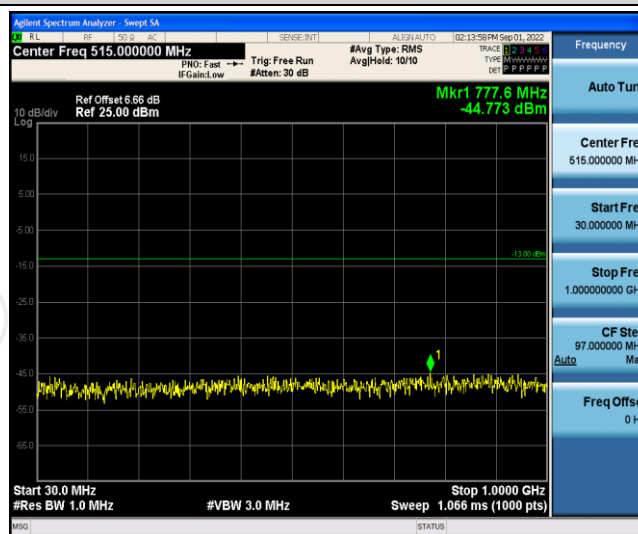

Band2-3MHz-16QAM-19185-1RB#0-Range2:1000~20000MHz

Band2-5MHz-QPSK-18625-1RB#0-Range1:30~1000MHz

Band2-5MHz-QPSK-18625-1RB#0-Range2:1000~20000MHz

Band2-5MHz-QPSK-18900-1RB#0-Range1:30~1000MHz

Band2-5MHz-QPSK-18900-1RB#0-Range2:1000~20000MHz