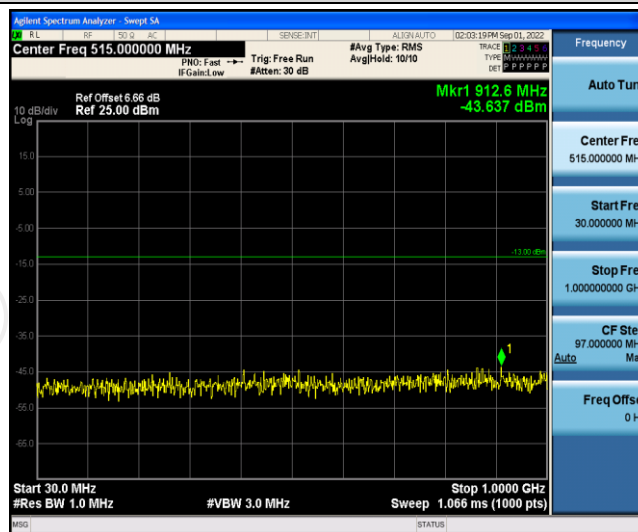

Band2-3MHz-QPSK-18615-1RB#0-Range2:1000~20000MHz

Band2-3MHz-QPSK-18900-1RB#0-Range1:30~1000MHz

Band2-3MHz-QPSK-18900-1RB#0-Range2:1000~20000MHz

Band2-3MHz-QPSK-19185-1RB#0-Range1:30~1000MHz

Band2-3MHz-QPSK-19185-1RB#0-Range2:1000~2000MHz

Band2-3MHz-16QAM-18615-1RB#0-Range1:30~1000MHz

Band2-3MHz-16QAM-18615-1RB#0-Range2:1000~20000MHz

Band2-3MHz-16QAM-18900-1RB#0-Range1:30~1000MHz

Band2-3MHz-16QAM-18900-1RB#0-Range2:1000~20000MHz

Band2-3MHz-16QAM-19185-1RB#0-Range1:30~1000MHz