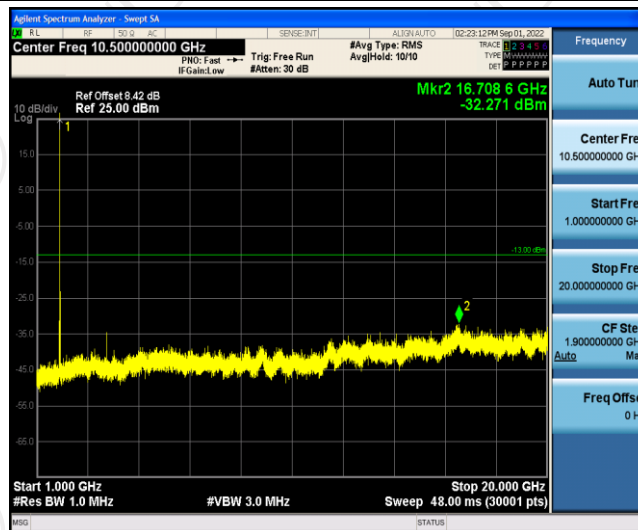

Band2-5MHz-16QAM-18900-1RB#0-Range2:1000~20000MHz

Band2-5MHz-16QAM-19175-1RB#0-Range1:30~1000MHz

Band2-5MHz-16QAM-19175-1RB#0-Range2:1000~20000MHz

Band2-10MHz-QPSK-18650-1RB#0-Range1:30~1000MHz

Band2-10MHz-QPSK-18650-1RB#0-Range2:1000~20000MHz