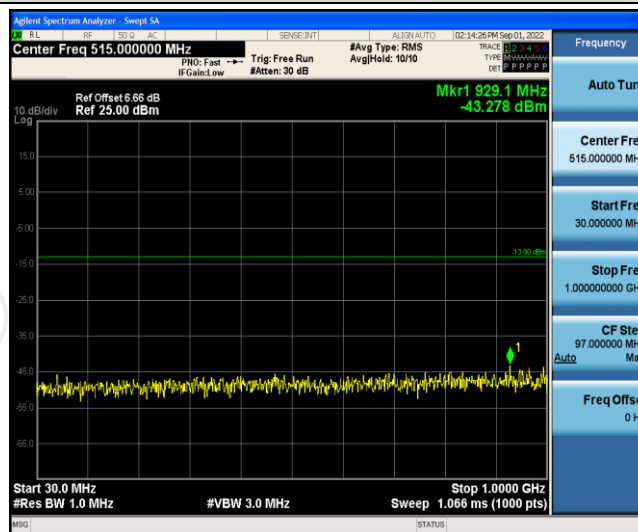

Band2-5MHz-QPSK-19175-1RB#0-Range1:30~1000MHz

Band2-5MHz-QPSK-19175-1RB#0-Range2:1000~2000MHz

Band2-5MHz-16QAM-18625-1RB#0-Range1:30~1000MHz

Band2-5MHz-16QAM-18625-1RB#0-Range2:1000~20000MHz

Band2-5MHz-16QAM-18900-1RB#0-Range1:30~1000MHz