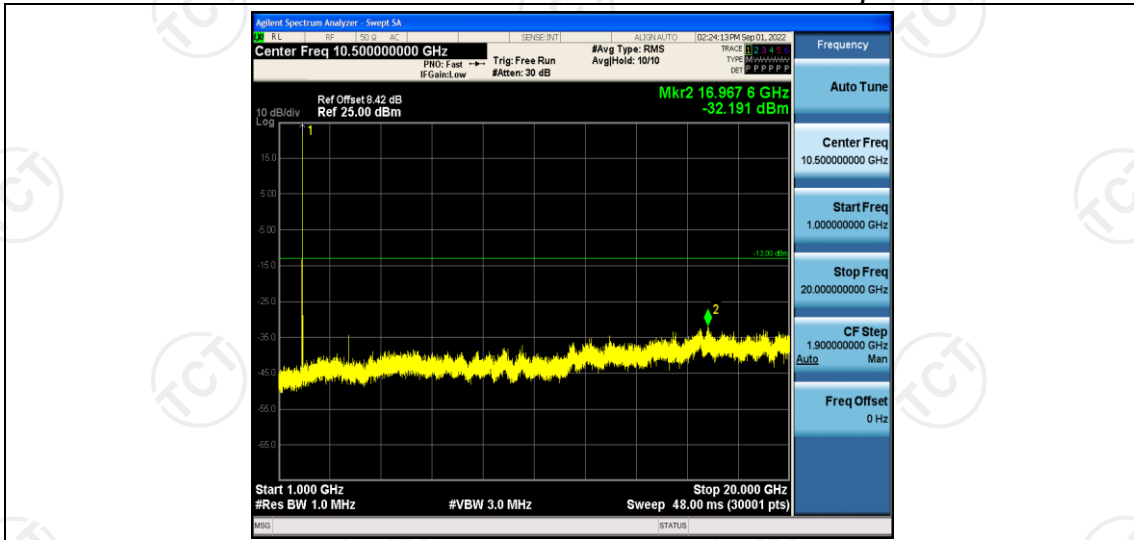

Band2-10MHz-QPSK-18900-1RB#0-Range2:1000~20000MHz

Band2-10MHz-QPSK-19150-1RB#0-Range1:30~1000MHz