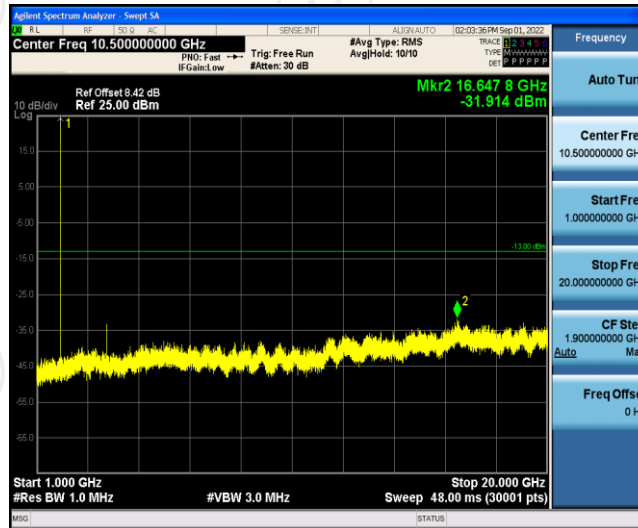

Band2-3MHz-QPSK-18615-1RB#0-Range2:1000~20000MHz

Band2-3MHz-QPSK-18900-1RB#0-Range1:30~1000MHz

Band2-3MHz-QPSK-18900-1RB#0-Range2:1000~20000MHz

Band2-3MHz-QPSK-19185-1RB#0-Range1:30~1000MHz

Band2-3MHz-QPSK-19185-1RB#0-Range2:1000~2000MHz

Band2-3MHz-16QAM-18615-1RB#0-Range1:30~1000MHz

Band2-3MHz-16QAM-18615-1RB#0-Range2:1000~20000MHz

Band2-3MHz-16QAM-18900-1RB#0-Range1:30~1000MHz

Band2-3MHz-16QAM-18900-1RB#0-Range2:1000~20000MHz

Band2-3MHz-16QAM-19185-1RB#0-Range1:30~1000MHz