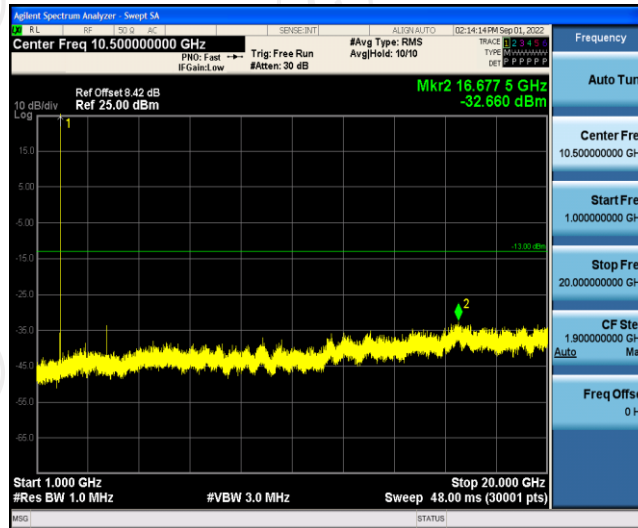

Band2-3MHz-16QAM-19185-1RB#0-Range2:1000~20000MHz

Band2-5MHz-QPSK-18625-1RB#0-Range1:30~1000MHz

Band2-5MHz-QPSK-18625-1RB#0-Range2:1000~20000MHz

Band2-5MHz-QPSK-18900-1RB#0-Range1:30~1000MHz

Band2-5MHz-QPSK-18900-1RB#0-Range2:1000~20000MHz