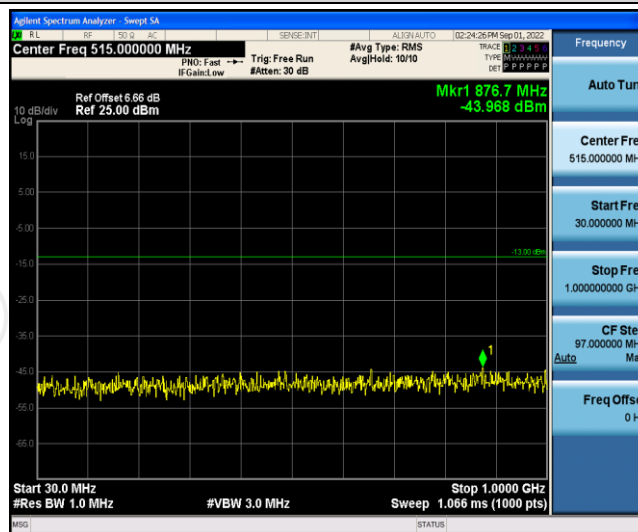

Band2-10MHz-16QAM-18900-1RB#0-Range1:30~1000MHz

Band2-10MHz-16QAM-18900-1RB#0-Range2:1000~20000MHz