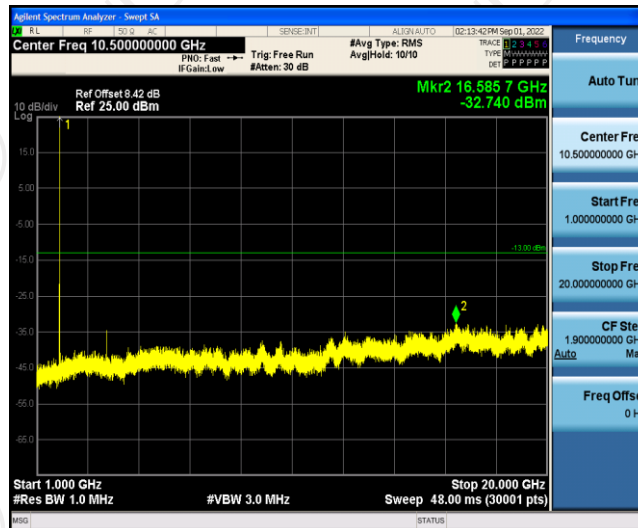

Band2-5MHz-QPSK-19175-1RB#0-Range1:30~1000MHz

Band2-5MHz-QPSK-19175-1RB#0-Range2:1000~2000MHz

Band2-5MHz-16QAM-18625-1RB#0-Range1:30~1000MHz

Band2-5MHz-16QAM-18625-1RB#0-Range2:1000~20000MHz

Band2-5MHz-16QAM-18900-1RB#0-Range1:30~1000MHz