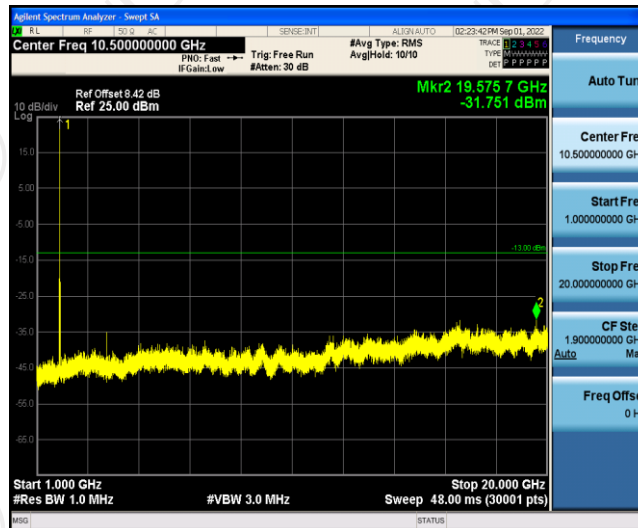

Band2-10MHz-16QAM-18650-1RB#0-Range2:1000~20000MHz

Band2-10MHz-16QAM-18900-1RB#0-Range1:30~1000MHz