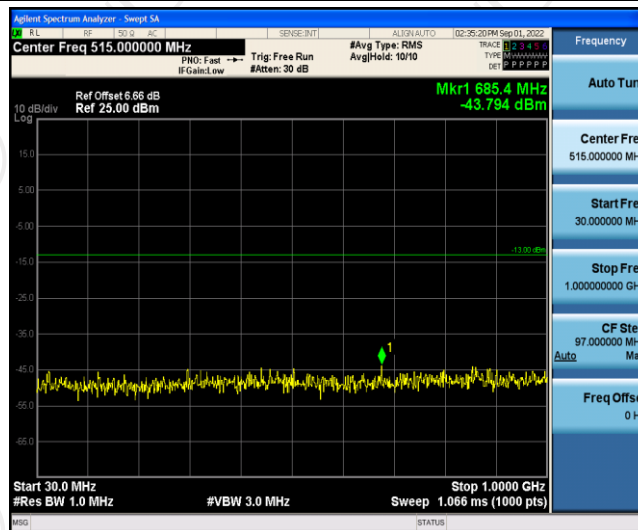

Band2-15MHz-16QAM-19125-1RB#0-Range1:30~1000MHz

Band2-15MHz-16QAM-19125-1RB#0-Range2:1000~20000MHz