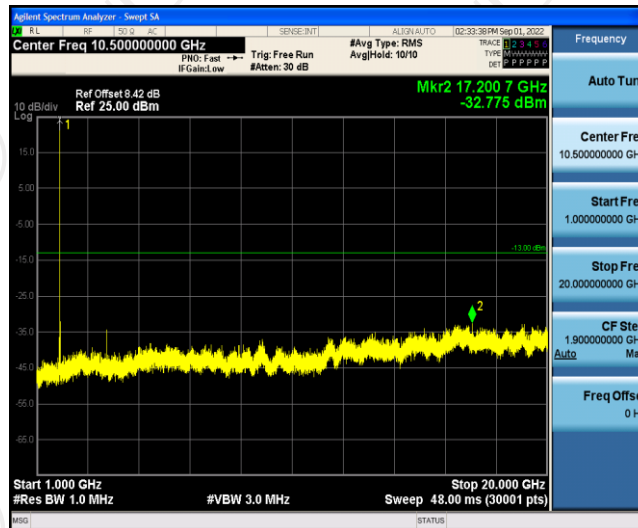

Band2-15MHz-QPSK-19125-1RB#0-Range2:1000~20000MHz

Band2-15MHz-16QAM-18675-1RB#0-Range1:30~1000MHz

Band2-15MHz-16QAM-18675-1RB#0-Range2:1000~20000MHz

Band2-15MHz-16QAM-18900-1RB#0-Range1:30~1000MHz

Band2-15MHz-16QAM-18900-1RB#0-Range2:1000~20000MHz