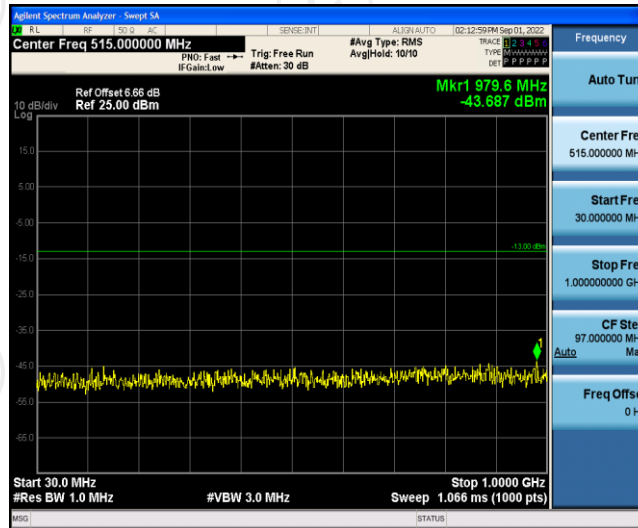

Band2-5MHz-QPSK-18625-1RB#0-Range1:30~1000MHz

Band2-5MHz-QPSK-18625-1RB#0-Range2:1000~20000MHz