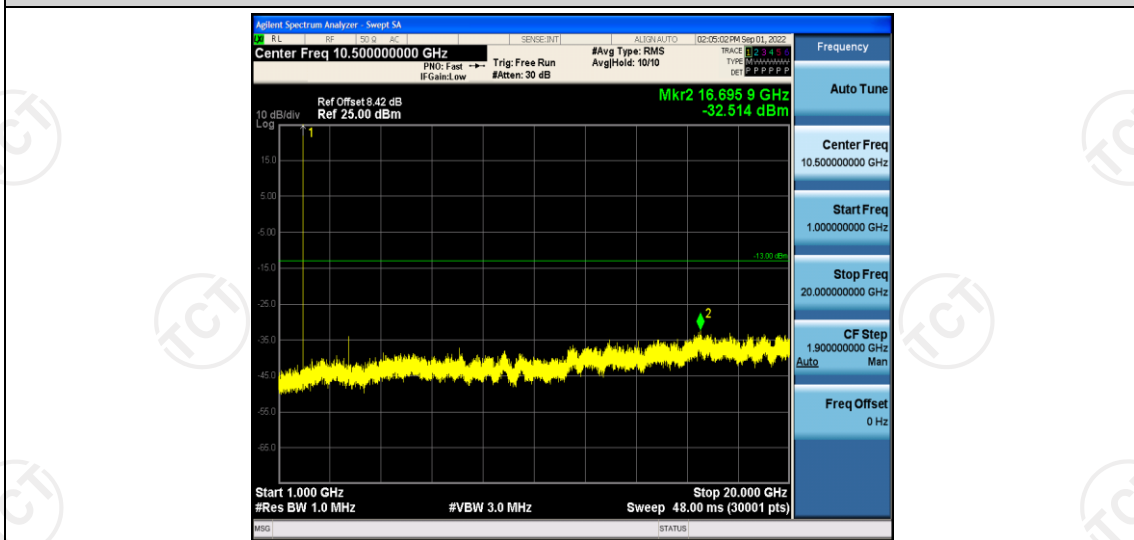

Band2-3MHz-16QAM-19185-1RB#0-Range2:1000~20000MHz

Band2-5MHz-QPSK-18625-1RB#0-Range1:30~1000MHz