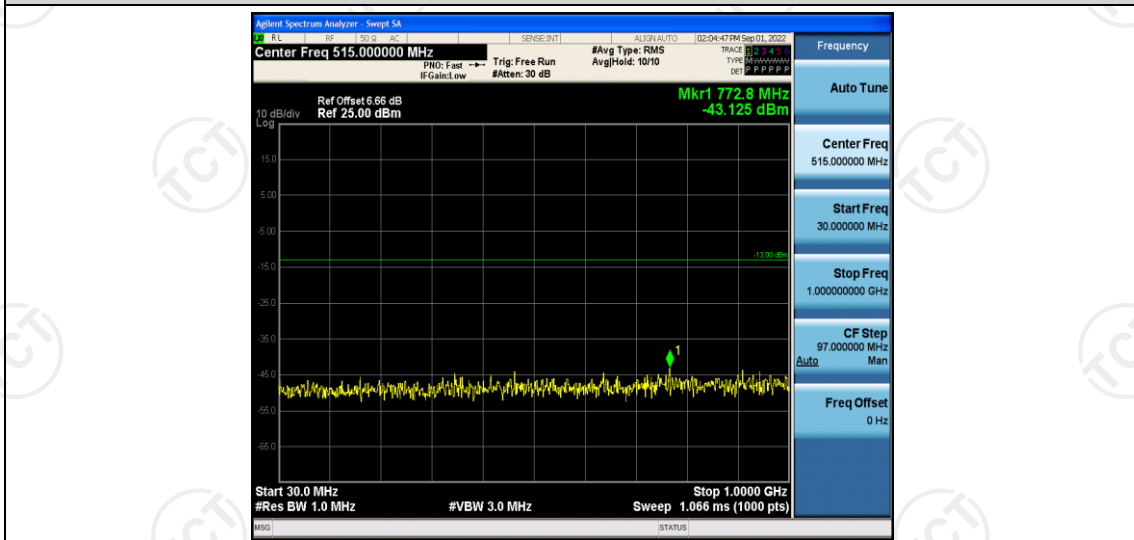

Band2-3MHz-16QAM-18615-1RB#0-Range1:30~1000MHz

Band2-3MHz-16QAM-18615-1RB#0-Range2:1000~20000MHz

Band2-3MHz-16QAM-18900-1RB#0-Range1:30~1000MHz

Band2-3MHz-16QAM-18900-1RB#0-Range2:1000~20000MHz

Band2-3MHz-16QAM-19185-1RB#0-Range1:30~1000MHz