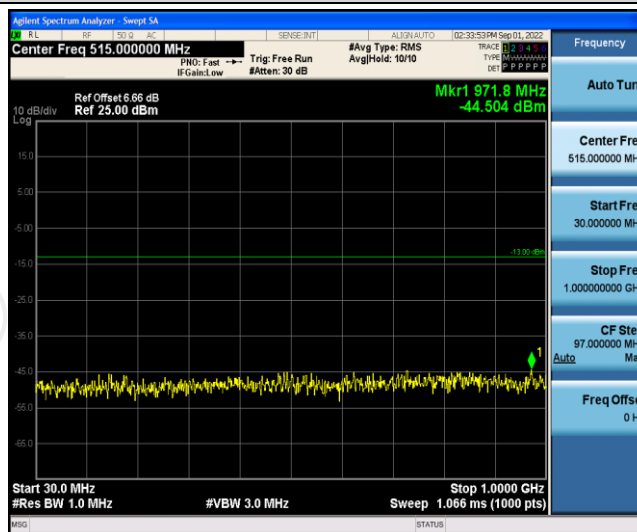

Band2-15MHz-QPSK-18900-1RB#0-Range1:30~1000MHz

Band2-15MHz-QPSK-18900-1RB#0-Range2:1000~20000MHz