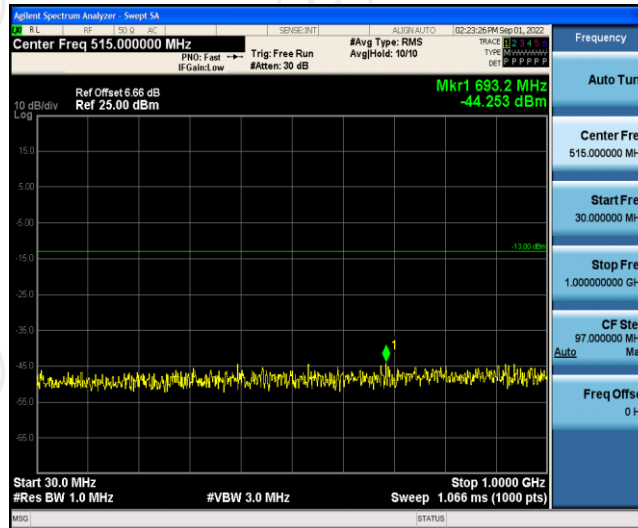

Band2-10MHz-QPSK-18900-1RB#0-Range1:30~100MHz

Band2-10MHz-QPSK-18900-1RB#0-Range2:1000~20000MHz

Band2-10MHz-QPSK-19150-1RB#0-Range1:30~1000MHz

Band2-10MHz-QPSK-19150-1RB#0-Range2:1000~20000MHz

Band2-10MHz-16QAM-18650-1RB#0-Range1:30~1000MHz