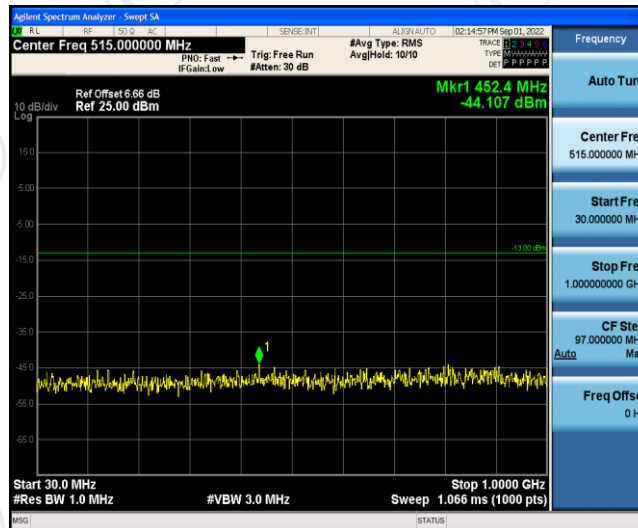

Band2-5MHz-QPSK-19175-1RB#0-Range1:30~1000MHz

Band2-5MHz-QPSK-19175-1RB#0-Range2:1000~2000MHz