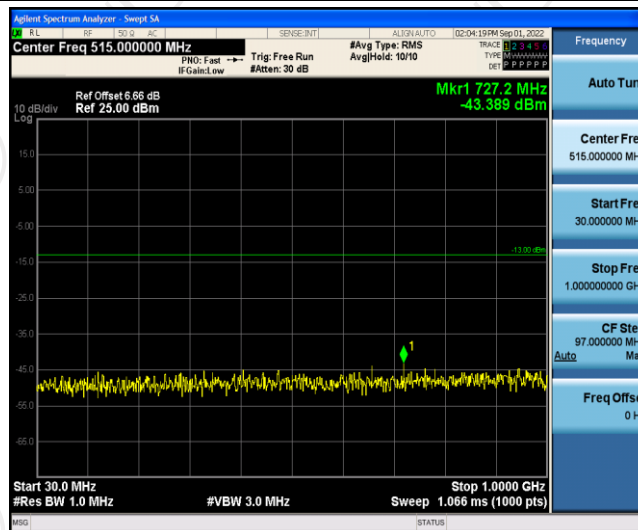

Band2-3MHz-QPSK-18615-1RB#0-Range2:1000~20000MHz

Band2-3MHz-QPSK-18900-1RB#0-Range1:30~1000MHz

Band2-3MHz-QPSK-18900-1RB#0-Range2:1000~20000MHz

Band2-3MHz-QPSK-19185-1RB#0-Range1:30~1000MHz

Band2-3MHz-QPSK-19185-1RB#0-Range2:1000~2000MHz

Band2-3MHz-16QAM-18615-1RB#0-Range1:30~1000MHz

Band2-3MHz-16QAM-18615-1RB#0-Range2:1000~20000MHz

Band2-3MHz-16QAM-18900-1RB#0-Range1:30~1000MHz

Band2-3MHz-16QAM-18900-1RB#0-Range2:1000~20000MHz

Band2-3MHz-16QAM-19185-1RB#0-Range1:30~1000MHz