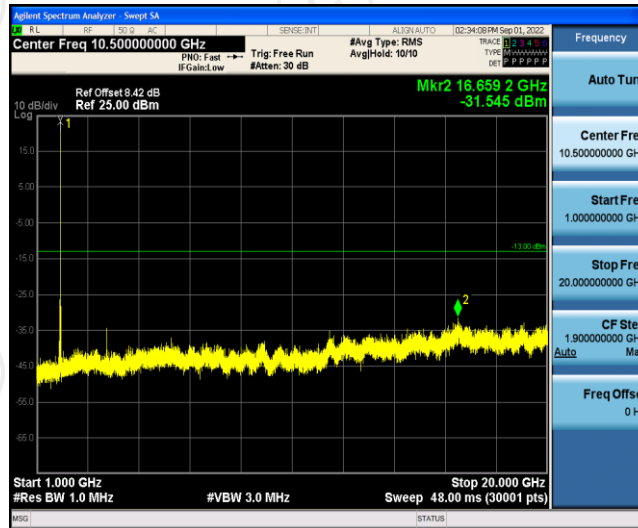

Band2-15MHz-QPSK-18675-1RB#0-Range1:30~1000MHz

Band2-15MHz-QPSK-18675-1RB#0-Range2:1000~20000MHz

Band2-15MHz-QPSK-18900-1RB#0-Range1:30~1000MHz

Band2-15MHz-QPSK-18900-1RB#0-Range2:1000~20000MHz

Band2-15MHz-QPSK-19125-1RB#0-Range1:30~1000MHz