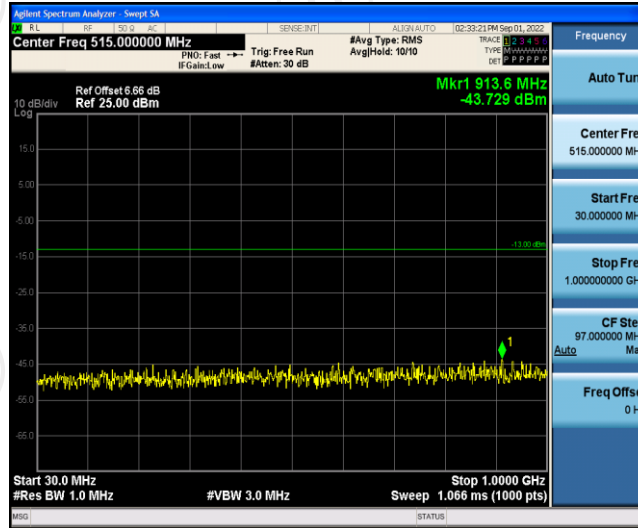

Band2-15MHz-16QAM-18675-1RB#0-Range1:30~1000MHz

Band2-15MHz-16QAM-18675-1RB#0-Range2:1000~20000MHz