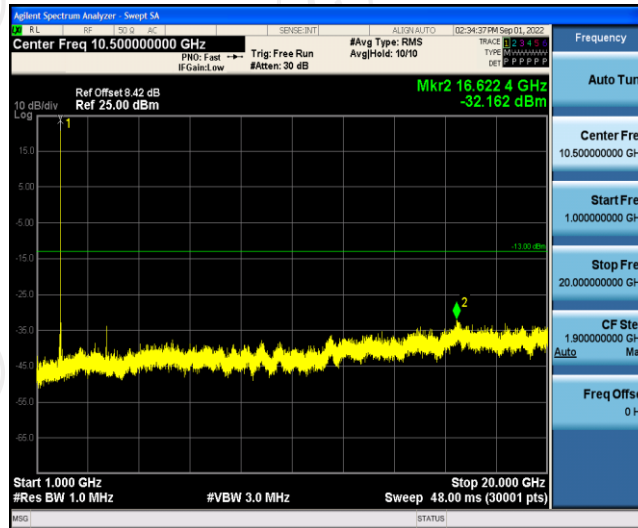

Band2-15MHz-QPSK-19125-1RB#0-Range2:1000~20000MHz

Band2-15MHz-16QAM-18675-1RB#0-Range1:30~1000MHz

Band2-15MHz-16QAM-18675-1RB#0-Range2:1000~20000MHz

Band2-15MHz-16QAM-18900-1RB#0-Range1:30~1000MHz

Band2-15MHz-16QAM-18900-1RB#0-Range2:1000~20000MHz