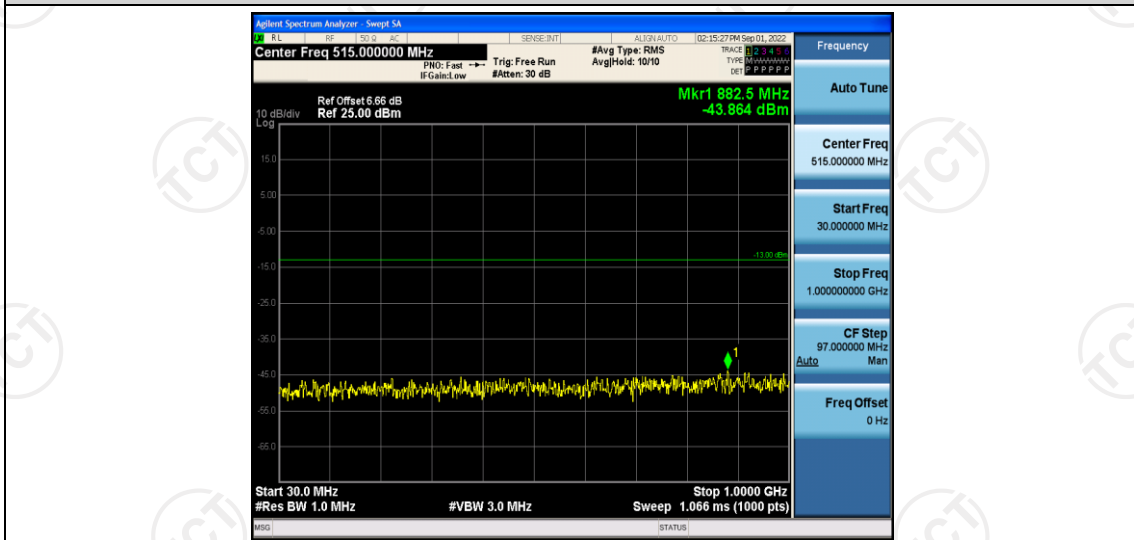

Band2-5MHz-16QAM-19175-1RB#0-Range1:30~1000MHz

Band2-5MHz-16QAM-19175-1RB#0-Range2:1000~20000MHz