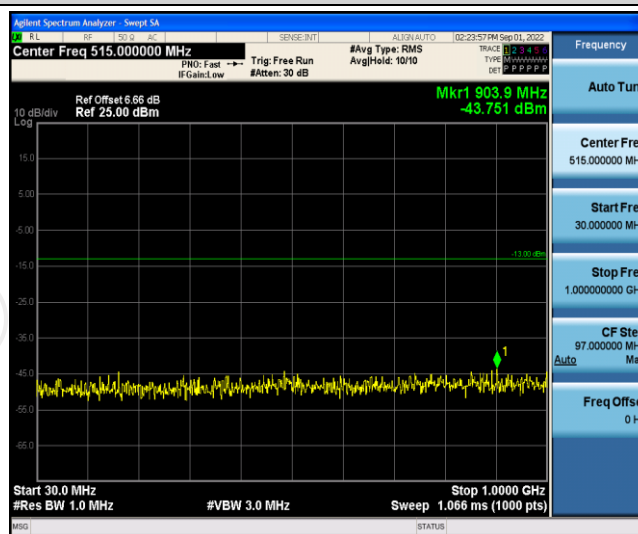

Band2-10MHz-QPSK-18900-1RB#0-Range1:30~100MHz

Band2-10MHz-QPSK-18900-1RB#0-Range2:1000~20000MHz