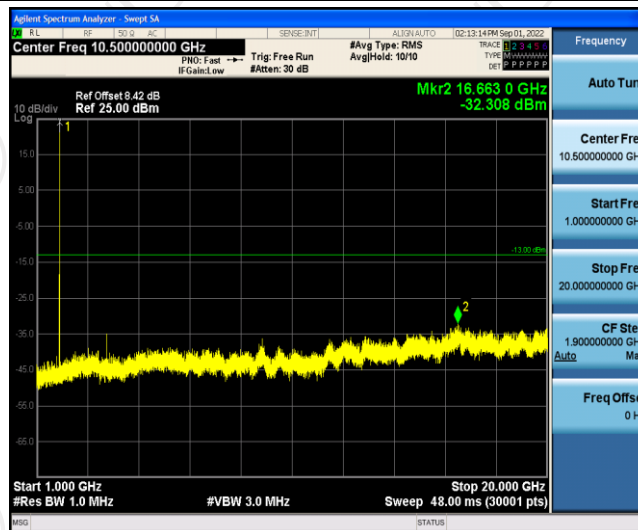

Band2-5MHz-QPSK-18625-1RB#0-Range2:1000~20000MHz

Band2-5MHz-QPSK-18900-1RB#0-Range1:30~1000MHz