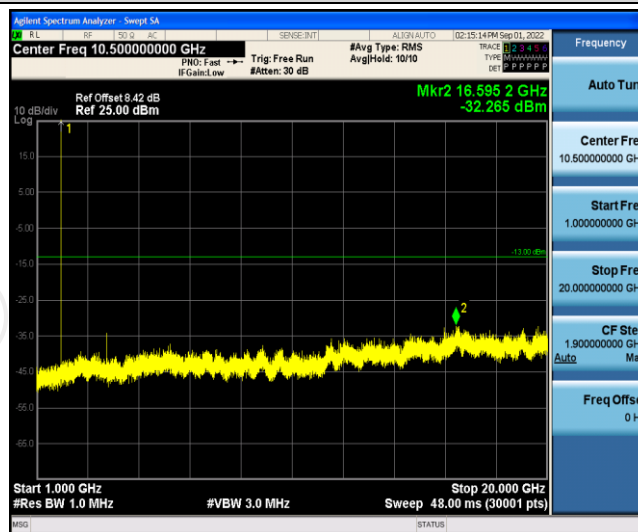

Band2-5MHz-QPSK-19175-1RB#0-Range2:1000~2000MHz

Band2-5MHz-16QAM-18625-1RB#0-Range1:30~1000MHz