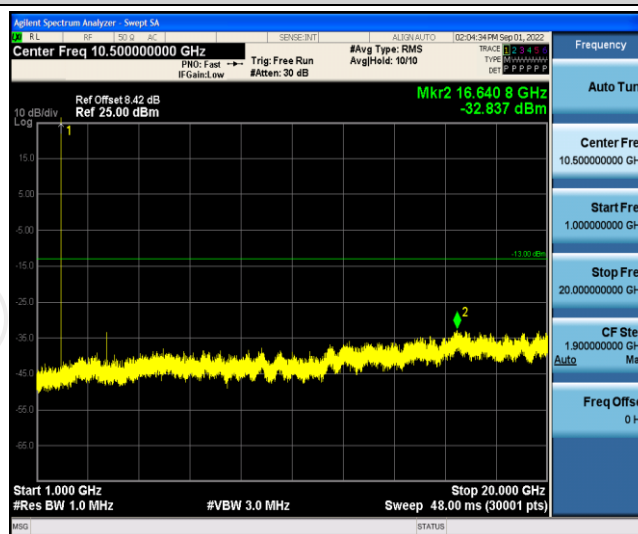

Band2-3MHz-QPSK-18615-1RB#0-Range2:1000~20000MHz

Band2-3MHz-QPSK-18900-1RB#0-Range1:30~1000MHz

Band2-3MHz-QPSK-18900-1RB#0-Range2:1000~20000MHz

Band2-3MHz-QPSK-19185-1RB#0-Range1:30~1000MHz

Band2-3MHz-QPSK-19185-1RB#0-Range2:1000~2000MHz

Band2-3MHz-16QAM-18615-1RB#0-Range1:30~1000MHz

Band2-3MHz-16QAM-18615-1RB#0-Range2:1000~20000MHz

Band2-3MHz-16QAM-18900-1RB#0-Range1:30~1000MHz

Band2-3MHz-16QAM-18900-1RB#0-Range2:1000~20000MHz

Band2-3MHz-16QAM-19185-1RB#0-Range1:30~1000MHz