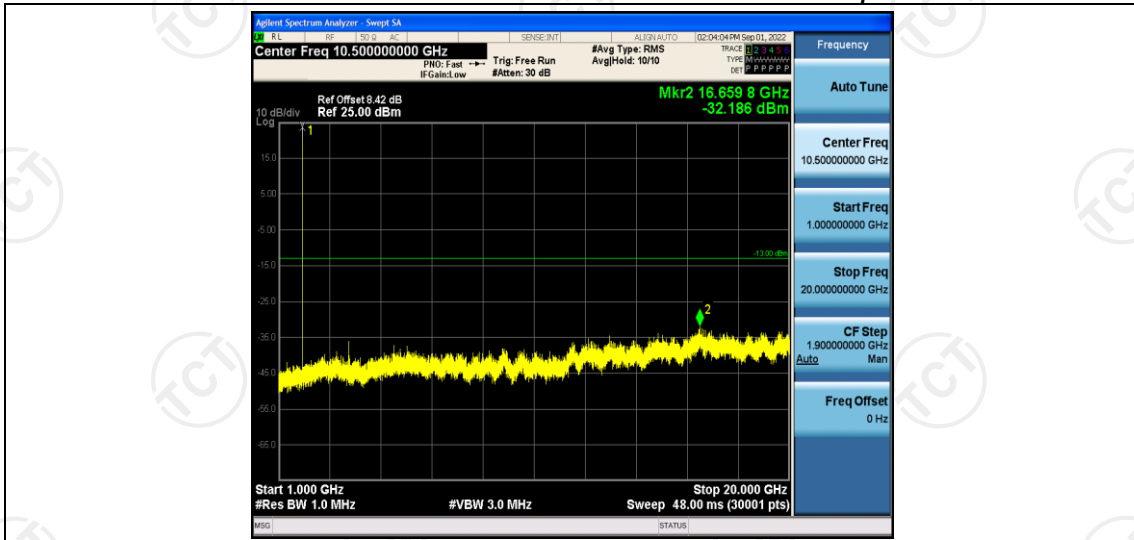

Band2-3MHz-16QAM-18615-1RB#0-Range1:30~1000MHz

Band2-3MHz-16QAM-18615-1RB#0-Range2:1000~20000MHz

Band2-3MHz-16QAM-18900-1RB#0-Range1:30~1000MHz

Band2-3MHz-16QAM-18900-1RB#0-Range2:1000~20000MHz

Band2-3MHz-16QAM-19185-1RB#0-Range1:30~1000MHz