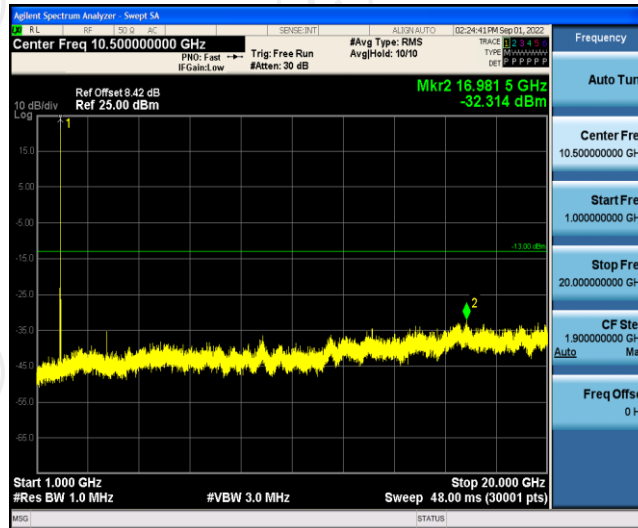

Band2-10MHz-16QAM-18900-1RB#0-Range2:1000~20000MHz

Band2-10MHz-16QAM-19150-1RB#0-Range1:30~1000MHz