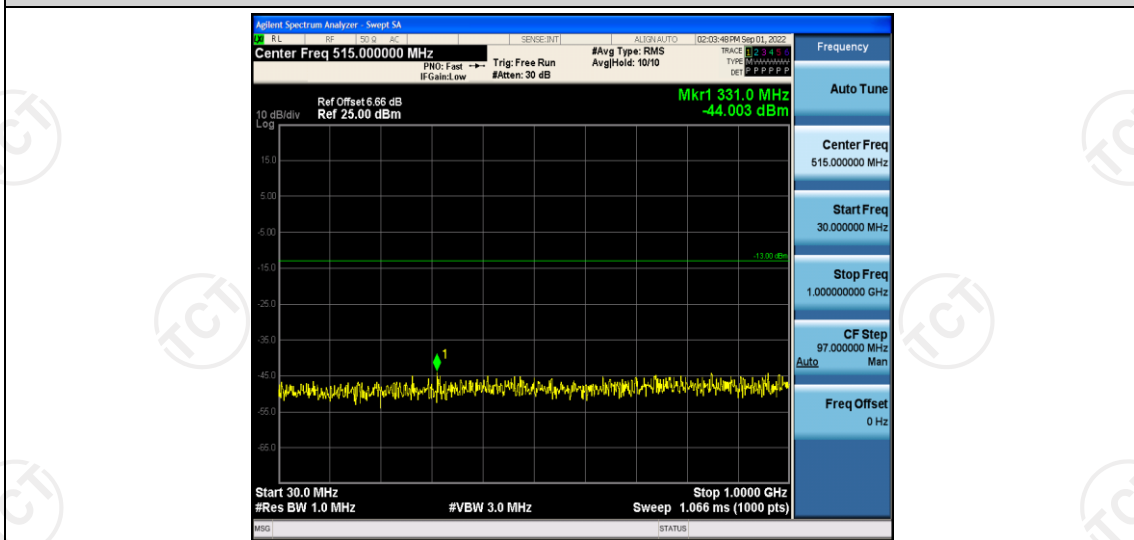

Band2-3MHz-QPSK-18615-1RB#0-Range2:1000~20000MHz

Band2-3MHz-QPSK-18900-1RB#0-Range1:30~1000MHz

Band2-3MHz-QPSK-18900-1RB#0-Range2:1000~20000MHz

Band2-3MHz-QPSK-19185-1RB#0-Range1:30~1000MHz

Band2-3MHz-QPSK-19185-1RB#0-Range2:1000~2000MHz

Band2-3MHz-16QAM-18615-1RB#0-Range1:30~1000MHz

Band2-3MHz-16QAM-18615-1RB#0-Range2:1000~20000MHz

Band2-3MHz-16QAM-18900-1RB#0-Range1:30~1000MHz

Band2-3MHz-16QAM-18900-1RB#0-Range2:1000~20000MHz

Band2-3MHz-16QAM-19185-1RB#0-Range1:30~1000MHz