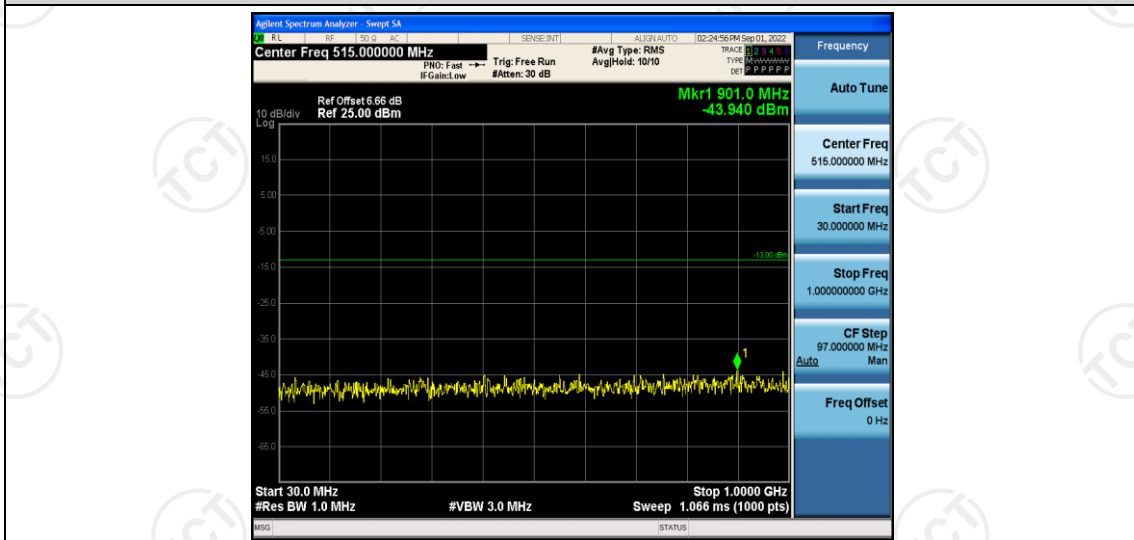

Band2-10MHz-QPSK-19150-1RB#0-Range1:30~1000MHz

Band2-10MHz-QPSK-19150-1RB#0-Range2:1000~20000MHz