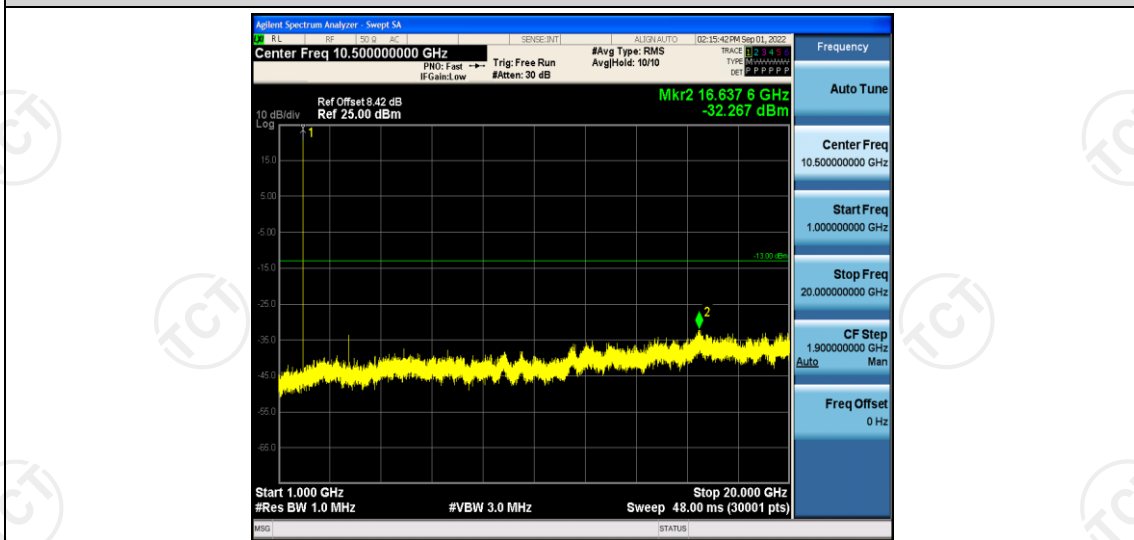

Band2-5MHz-16QAM-19175-1RB#0-Range2:1000~20000MHz

Band2-10MHz-QPSK-18650-1RB#0-Range1:30~1000MHz