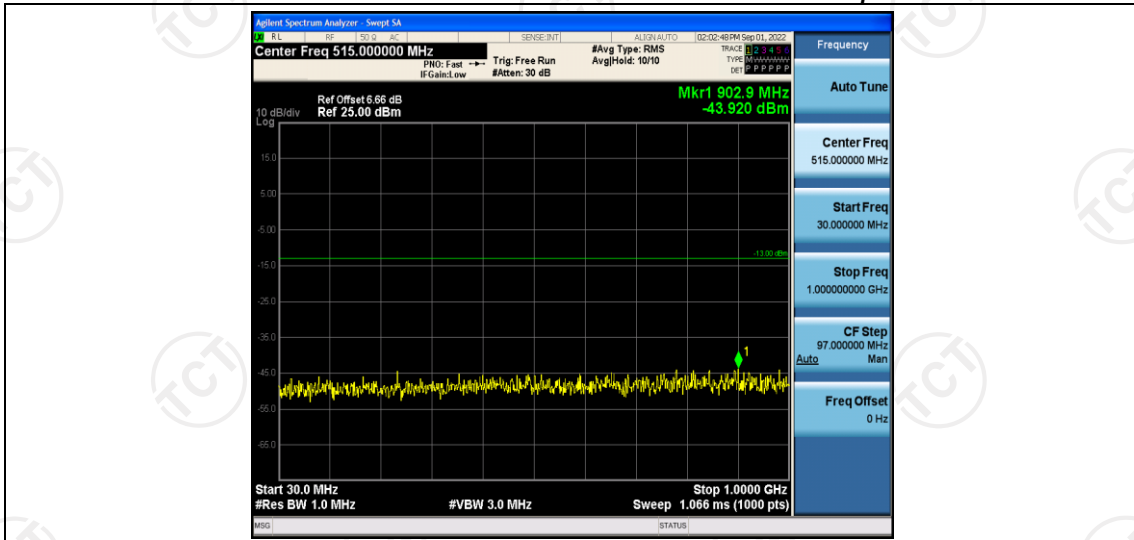

Band2-3MHz-QPSK-18615-1RB#0-Range2:1000~20000MHz

Band2-3MHz-QPSK-18900-1RB#0-Range1:30~1000MHz

Band2-3MHz-QPSK-18900-1RB#0-Range2:1000~20000MHz

Band2-3MHz-QPSK-19185-1RB#0-Range1:30~1000MHz

Band2-3MHz-QPSK-19185-1RB#0-Range2:1000~2000MHz

Band2-3MHz-16QAM-18615-1RB#0-Range1:30~1000MHz

Band2-3MHz-16QAM-18615-1RB#0-Range2:1000~20000MHz

Band2-3MHz-16QAM-18900-1RB#0-Range1:30~1000MHz

Band2-3MHz-16QAM-18900-1RB#0-Range2:1000~20000MHz

Band2-3MHz-16QAM-19185-1RB#0-Range1:30~1000MHz