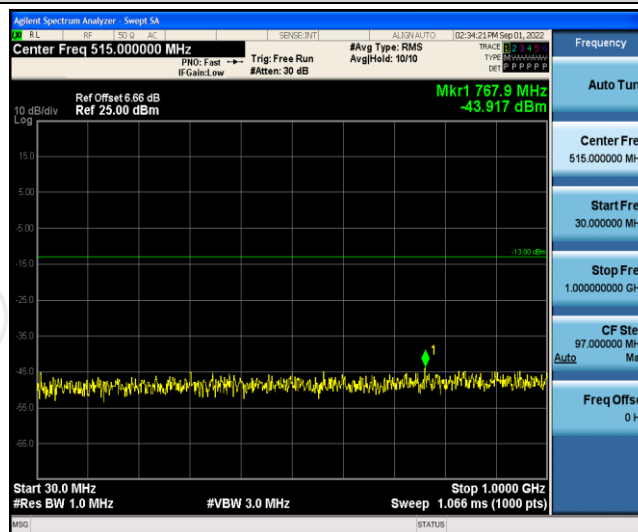

Band2-15MHz-QPSK-19125-1RB#0-Range2:1000~20000MHz

Band2-15MHz-16QAM-18675-1RB#0-Range1:30~1000MHz

Band2-15MHz-16QAM-18675-1RB#0-Range2:1000~20000MHz

Band2-15MHz-16QAM-18900-1RB#0-Range1:30~1000MHz

Band2-15MHz-16QAM-18900-1RB#0-Range2:1000~20000MHz