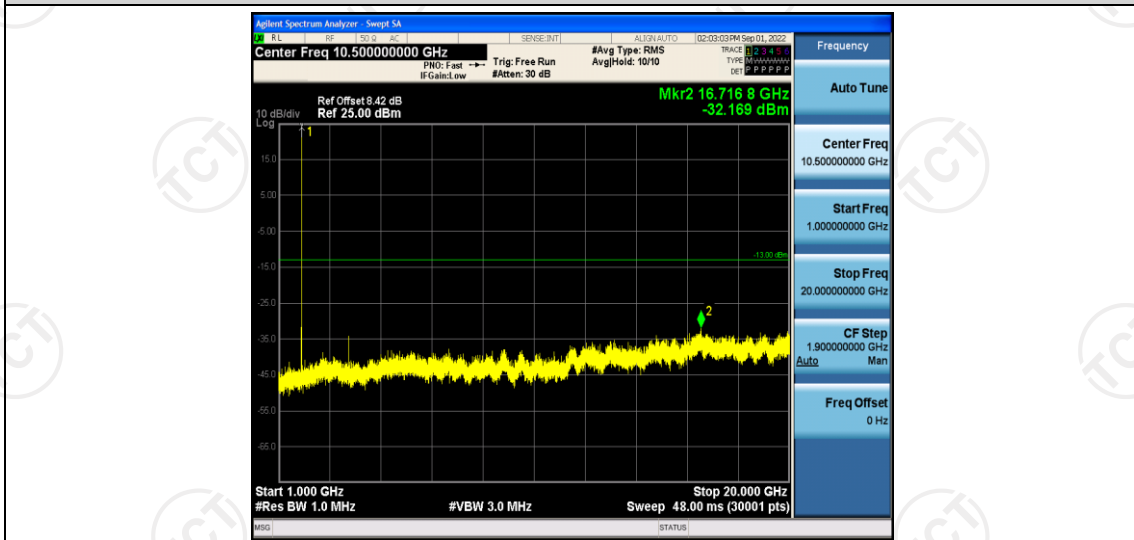

Band2-3MHz-QPSK-18615-1RB#0-Range2:1000~20000MHz

Band2-3MHz-QPSK-18900-1RB#0-Range1:30~1000MHz

Band2-3MHz-QPSK-18900-1RB#0-Range2:1000~20000MHz

Band2-3MHz-QPSK-19185-1RB#0-Range1:30~1000MHz

Band2-3MHz-QPSK-19185-1RB#0-Range2:1000~2000MHz

Band2-3MHz-16QAM-18615-1RB#0-Range1:30~1000MHz

Band2-3MHz-16QAM-18615-1RB#0-Range2:1000~20000MHz

Band2-3MHz-16QAM-18900-1RB#0-Range1:30~1000MHz

Band2-3MHz-16QAM-18900-1RB#0-Range2:1000~20000MHz

Band2-3MHz-16QAM-19185-1RB#0-Range1:30~1000MHz