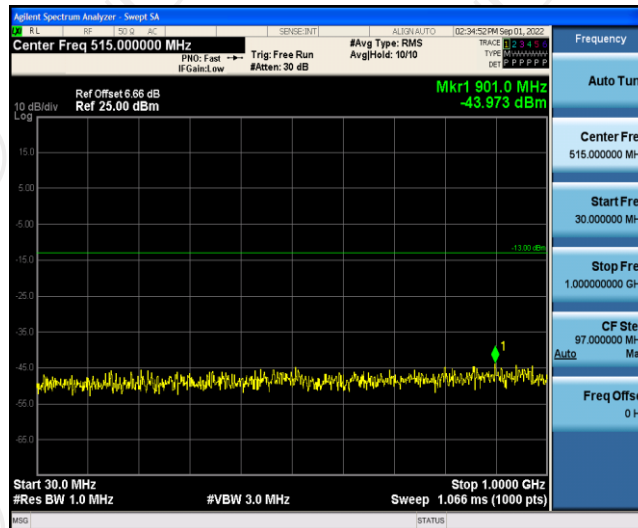

Band2-15MHz-QPSK-18675-1RB#0-Range1:30~1000MHz

Band2-15MHz-QPSK-18675-1RB#0-Range2:1000~20000MHz

Band2-15MHz-QPSK-18900-1RB#0-Range1:30~1000MHz

Band2-15MHz-QPSK-18900-1RB#0-Range2:1000~20000MHz

Band2-15MHz-QPSK-19125-1RB#0-Range1:30~1000MHz