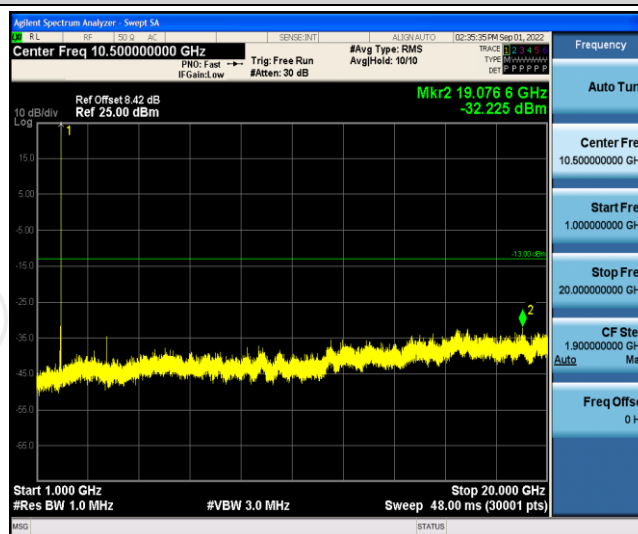

Band2-15MHz-16QAM-19125-1RB#0-Range2:1000~20000MHz

Band2-20MHz-QPSK-18700-1RB#0-Range1:30~1000MHz