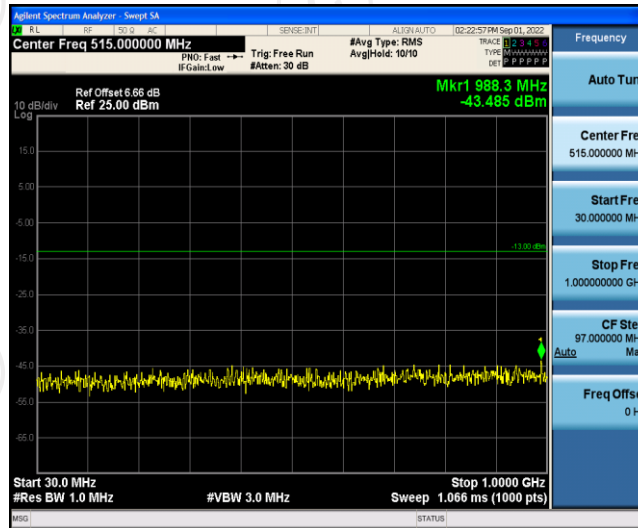

Band2-5MHz-16QAM-18900-1RB#0-Range2:1000~20000MHz

Band2-5MHz-16QAM-19175-1RB#0-Range1:30~1000MHz

Band2-5MHz-16QAM-19175-1RB#0-Range2:1000~20000MHz

Band2-10MHz-QPSK-18650-1RB#0-Range1:30~1000MHz

Band2-10MHz-QPSK-18650-1RB#0-Range2:1000~20000MHz