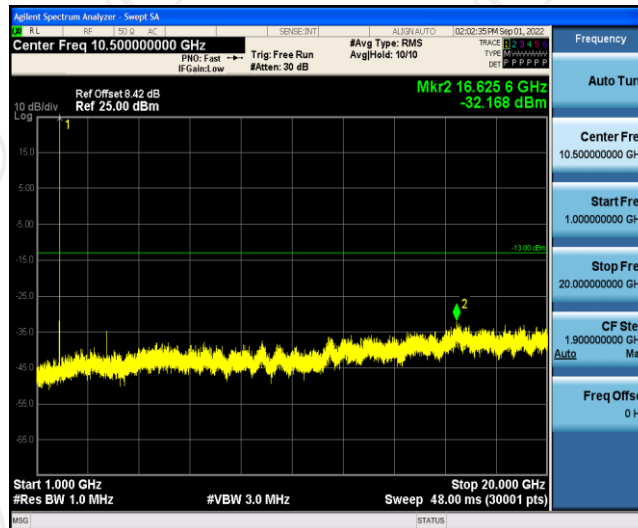

Band2-3MHz-QPSK-18615-1RB#0-Range2:1000~20000MHz

Band2-3MHz-QPSK-18900-1RB#0-Range1:30~1000MHz

Band2-3MHz-QPSK-18900-1RB#0-Range2:1000~20000MHz

Band2-3MHz-QPSK-19185-1RB#0-Range1:30~1000MHz

Band2-3MHz-QPSK-19185-1RB#0-Range2:1000~2000MHz

Band2-3MHz-16QAM-18615-1RB#0-Range1:30~1000MHz

Band2-3MHz-16QAM-18615-1RB#0-Range2:1000~20000MHz

Band2-3MHz-16QAM-18900-1RB#0-Range1:30~1000MHz

Band2-3MHz-16QAM-18900-1RB#0-Range2:1000~20000MHz

Band2-3MHz-16QAM-19185-1RB#0-Range1:30~1000MHz