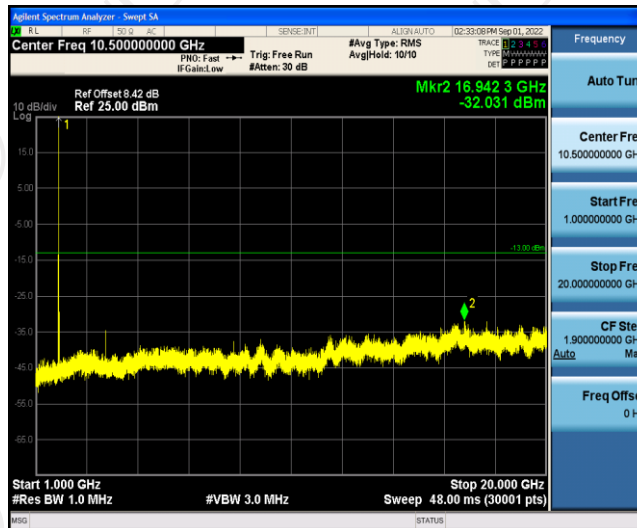

Band2-15MHz-QPSK-18675-1RB#0-Range2:1000~20000MHz

Band2-15MHz-QPSK-18900-1RB#0-Range1:30~1000MHz