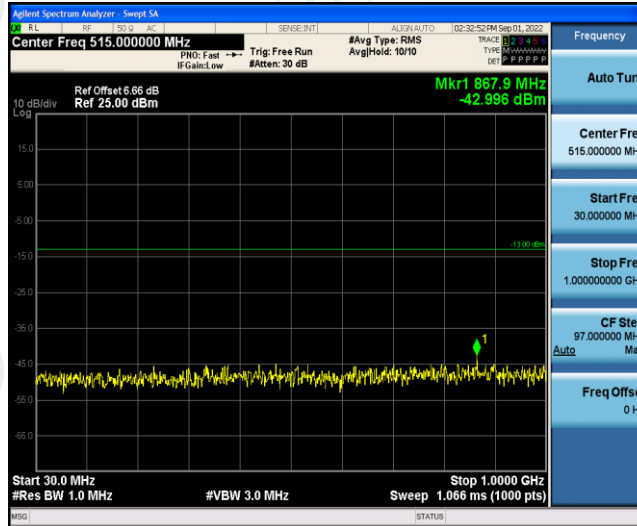

Band2-15MHz-QPSK-18675-1RB#0-Range1:30~1000MHz

Band2-15MHz-QPSK-18675-1RB#0-Range2:1000~20000MHz