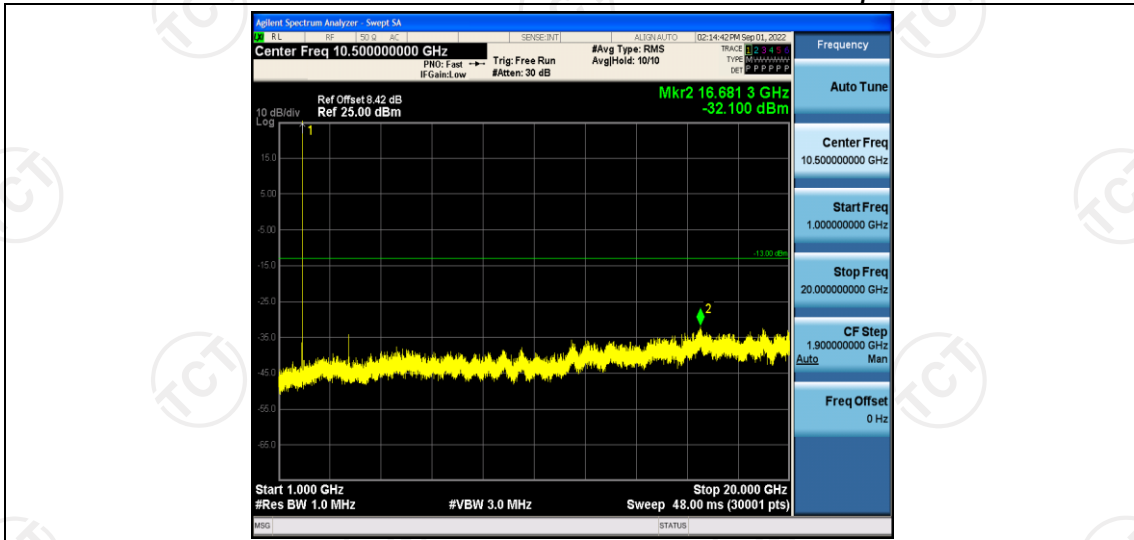

Band2-5MHz-16QAM-18900-1RB#0-Range2:1000~20000MHz

Band2-5MHz-16QAM-19175-1RB#0-Range1:30~1000MHz