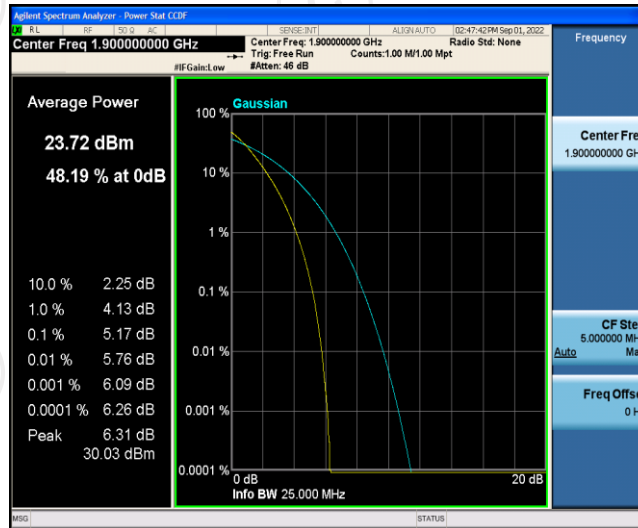

Band2-15MHz-16QAM-19125-75RB#0

Band2-20MHz-QPSK-18700-1RB#0

Band2-20MHz-QPSK-18700-100RB#0

Band2-20MHz-QPSK-18900-1RB#0

Band2-20MHz-QPSK-18900-100RB#0

Band2-20MHz-QPSK-19100-1RB#0

Band2-20MHz-QPSK-19100-100RB#0