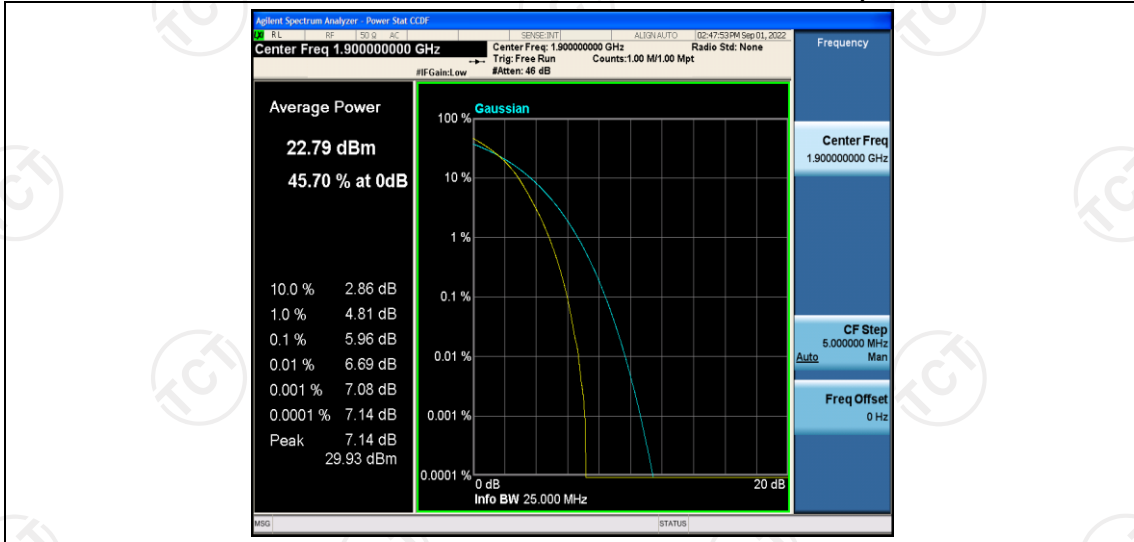

Band2-20MHz-16QAM-18700-1RB#0

Band2-20MHz-16QAM-18700-100RB#0

Band2-20MHz-16QAM-18900-1RB#0

Band2-20MHz-16QAM-18900-100RB#0

Band2-20MHz-16QAM-19100-1RB#0

Band2-20MHz-16QAM-19100-100RB#0

AppendixC:26dB Bandwidth andOccupied Bandwidth