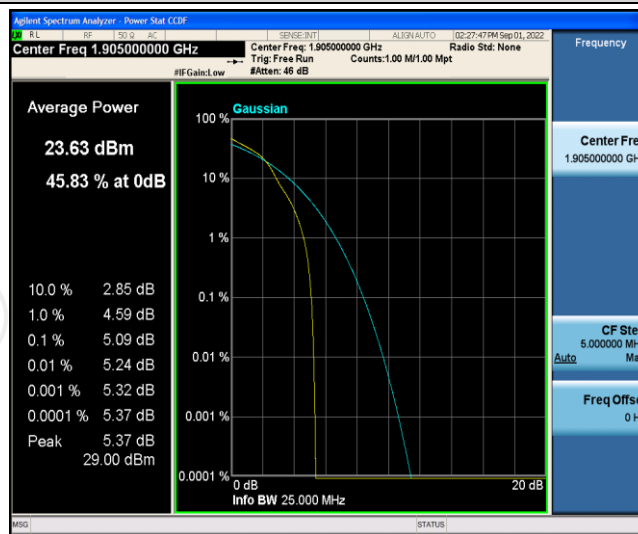

Band2-10MHz-16QAM-18900-50RB#0

Band2-10MHz-16QAM-19150-1RB#0

Band2-10MHz-16QAM-19150-50RB#0

Band2-15MHz-QPSK-18675-1RB#0

Band2-15MHz-QPSK-18675-75RB#0

Band2-15MHz-QPSK-18900-1RB#0

Band2-15MHz-QPSK-18900-75RB#0