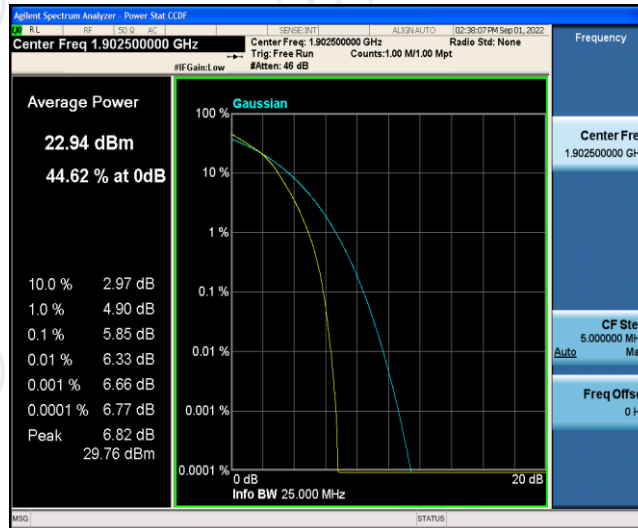

Band2-15MHz-16QAM-19125-75RB#0