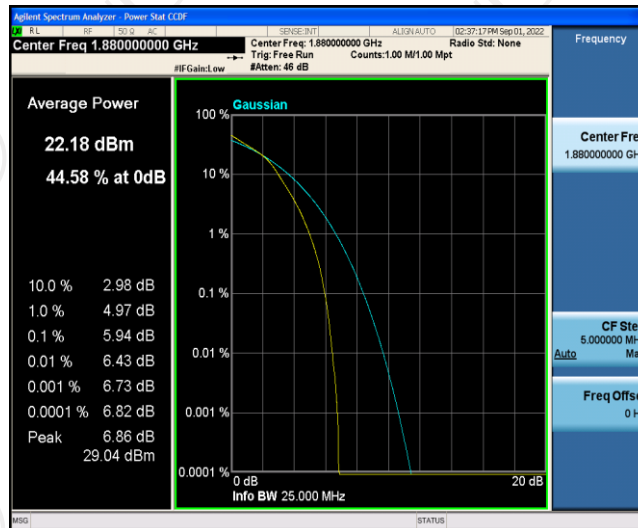

Band2-15MHz-QPSK-19125-1RB#0

Band2-15MHz-QPSK-19125-75RB#0

Band2-15MHz-16QAM-18675-1RB#0

Band2-15MHz-16QAM-18675-75RB#0

Band2-15MHz-16QAM-18900-1RB#0

Band2-15MHz-16QAM-18900-75RB#0

Band2-15MHz-16QAM-19125-1RB#0