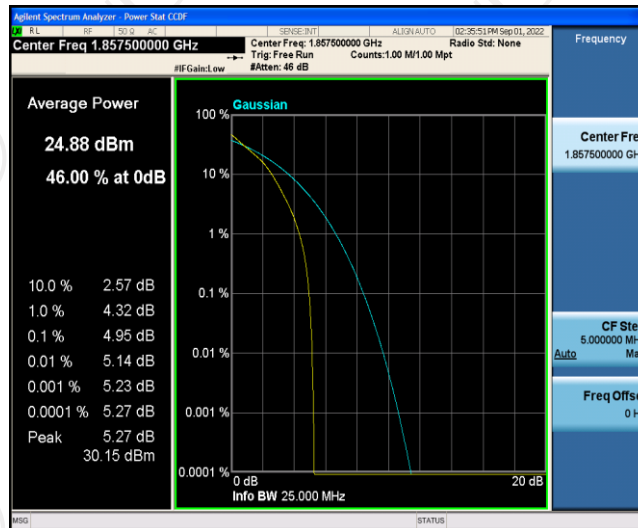

Band2-10MHz-16QAM-18900-50RB#0

Band2-10MHz-16QAM-19150-1RB#0

Band2-10MHz-16QAM-19150-50RB#0

Band2-15MHz-QPSK-18675-1RB#0

Band2-15MHz-QPSK-18675-75RB#0

Band2-15MHz-QPSK-18900-1RB#0

Band2-15MHz-QPSK-18900-75RB#0