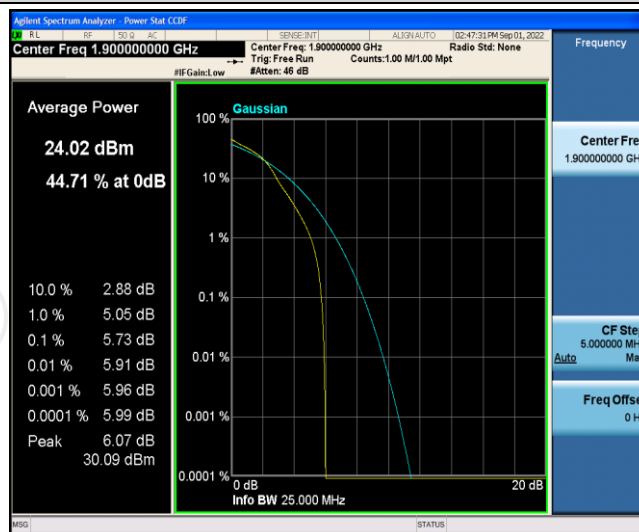

Band2-20MHz-16QAM-18700-1RB#0

Band2-20MHz-16QAM-18700-100RB#0

Band2-20MHz-16QAM-18900-1RB#0

Band2-20MHz-16QAM-18900-100RB#0

Band2-20MHz-16QAM-19100-1RB#0

Band2-20MHz-16QAM-19100-100RB#0

AppendixC:26dB Bandwidth andOccupied Bandwidth