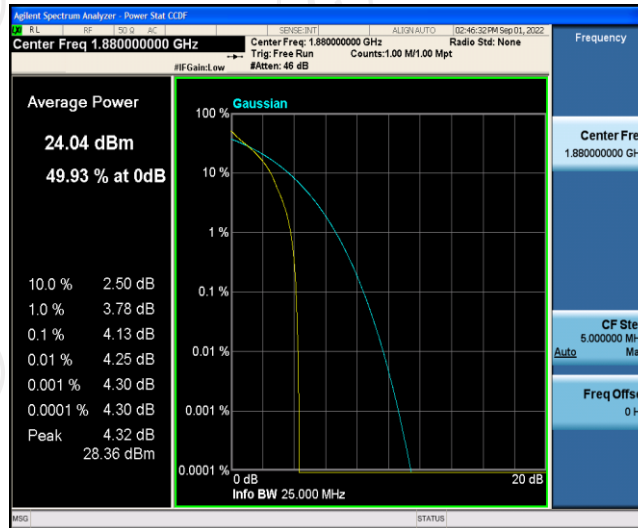

Band2-15MHz-16QAM-19125-75RB#0

Band2-20MHz-QPSK-18700-1RB#0

Band2-20MHz-QPSK-18700-100RB#0

Band2-20MHz-QPSK-18900-1RB#0

Band2-20MHz-QPSK-18900-100RB#0

Band2-20MHz-QPSK-19100-1RB#0

Band2-20MHz-QPSK-19100-100RB#0