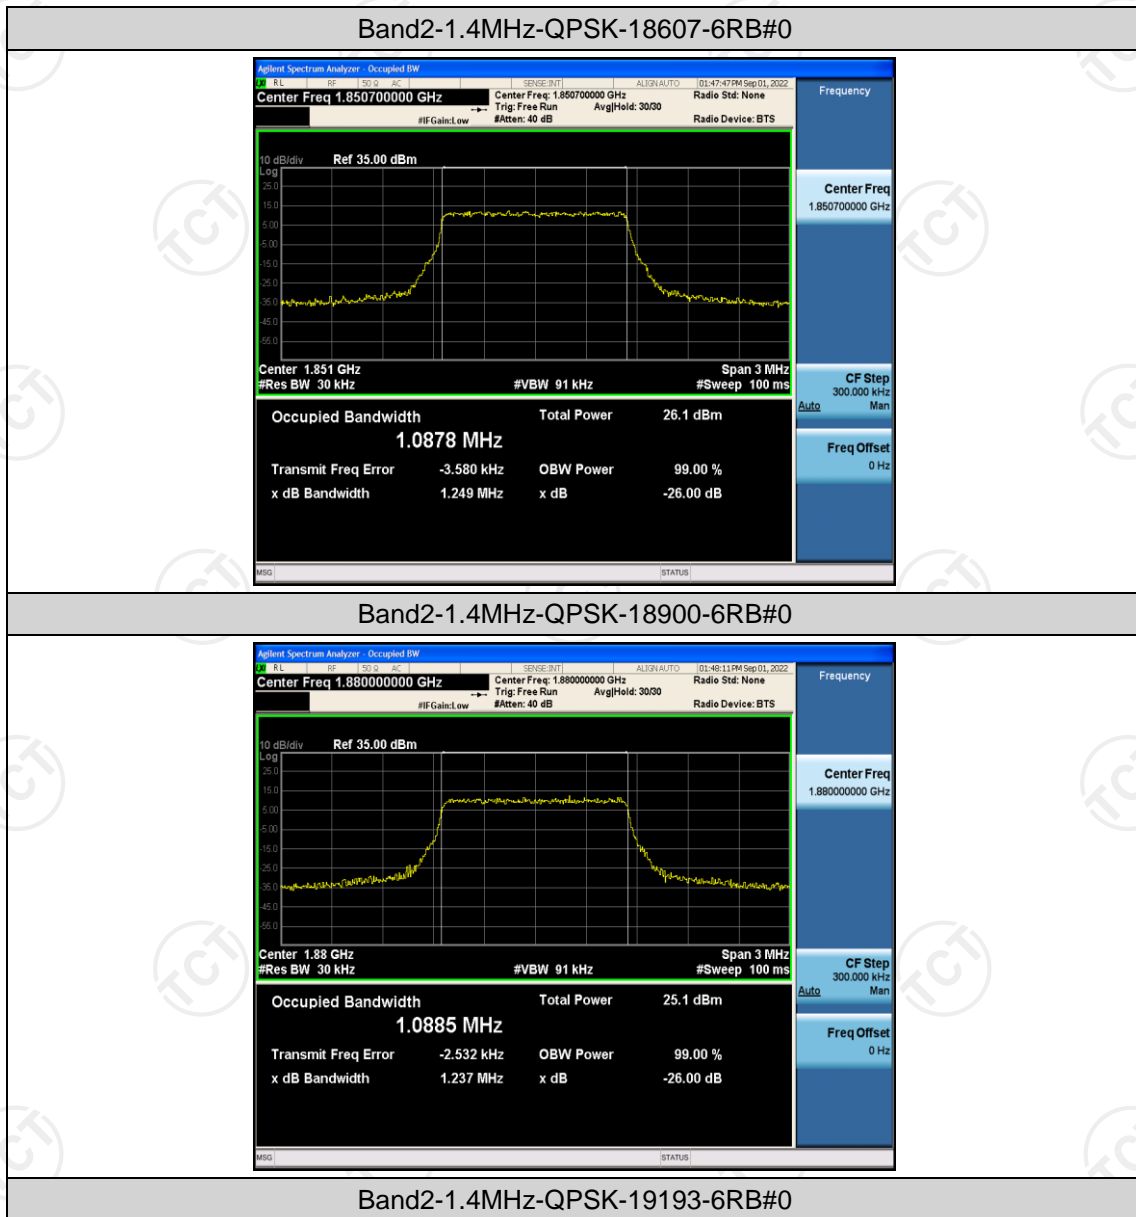

Test Graphs