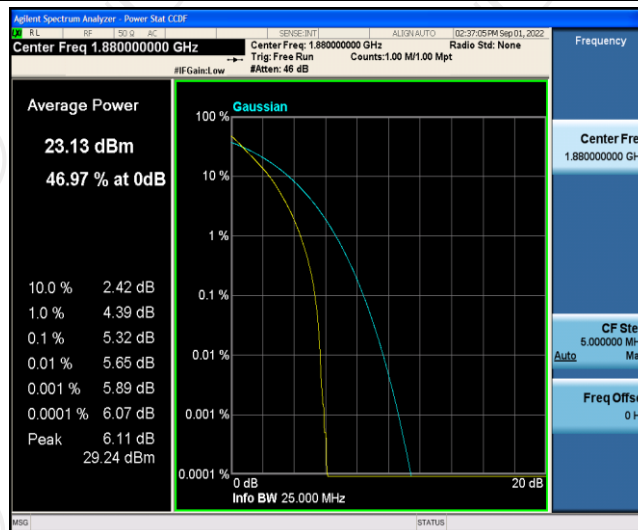

Band2-10MHz-16QAM-18900-50RB#0

Band2-10MHz-16QAM-19150-1RB#0

Band2-10MHz-16QAM-19150-50RB#0

Band2-15MHz-QPSK-18675-1RB#0

Band2-15MHz-QPSK-18675-75RB#0

Band2-15MHz-QPSK-18900-1RB#0

Band2-15MHz-QPSK-18900-75RB#0