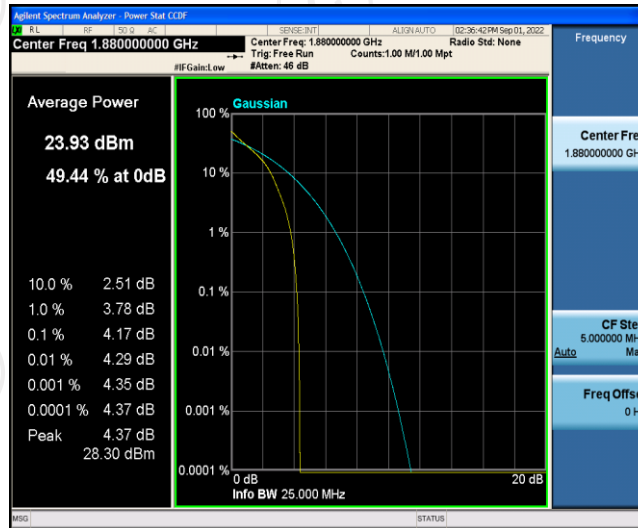

Band2-10MHz-16QAM-18900-50RB#0

Band2-10MHz-16QAM-19150-1RB#0

Band2-10MHz-16QAM-19150-50RB#0

Band2-15MHz-QPSK-18675-1RB#0

Band2-15MHz-QPSK-18675-75RB#0

Band2-15MHz-QPSK-18900-1RB#0

Band2-15MHz-QPSK-18900-75RB#0