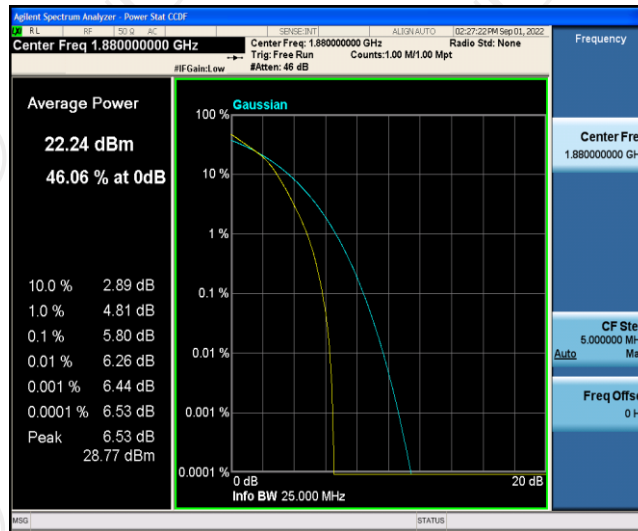

Band2-10MHz-16QAM-18900-50RB#0

Band2-10MHz-16QAM-19150-1RB#0

Band2-10MHz-16QAM-19150-50RB#0

Band2-15MHz-QPSK-18675-1RB#0

Band2-15MHz-QPSK-18675-75RB#0

Band2-15MHz-QPSK-18900-1RB#0

Band2-15MHz-QPSK-18900-75RB#0