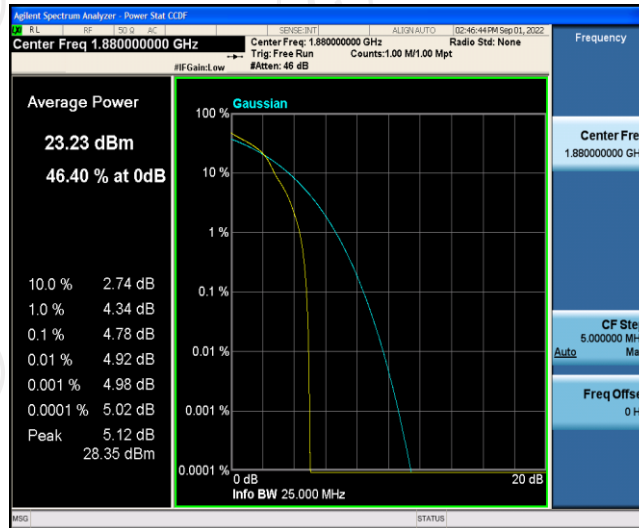

Band2-20MHz-16QAM-18900-1RB#0