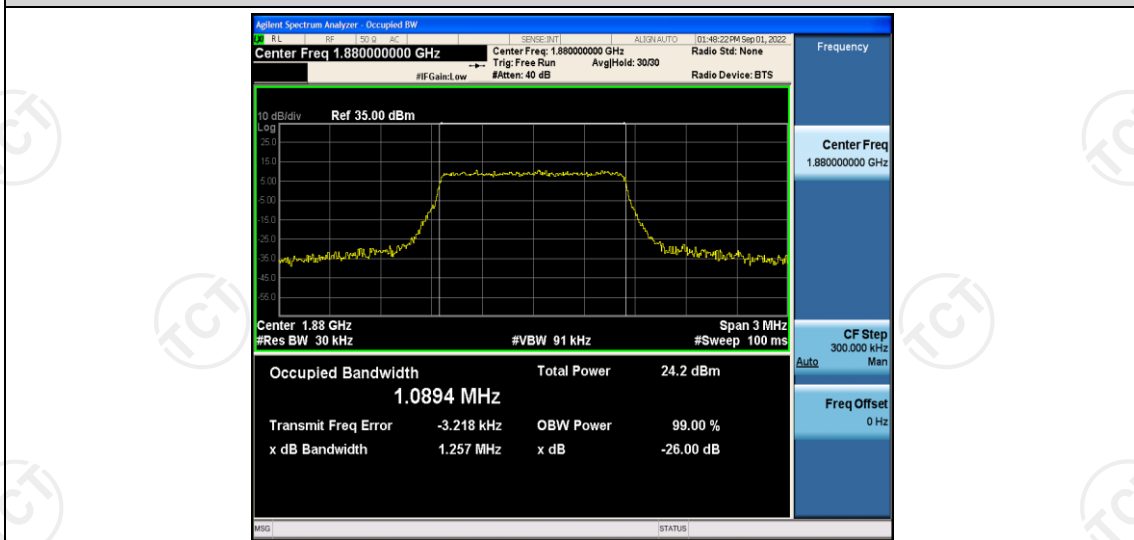

Band2	20MHz	16QAM	18700	100RB#0	17.909	18.93	PASS
Band2	20MHz	16QAM	18900	100RB#0	17.868	18.93	PASS
Band2	20MHz	16QAM	19100	100RB#0	17.862	18.94	PASS

Test Graphs

Band2-1.4MHz-16QAM-18607-6RB#0

Band2-1.4MHz-16QAM-18900-6RB#0