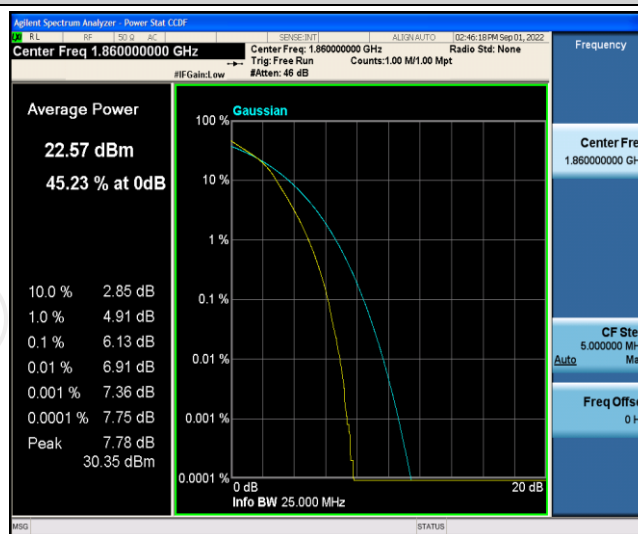

Band2-20MHz-16QAM-18700-100RB#0