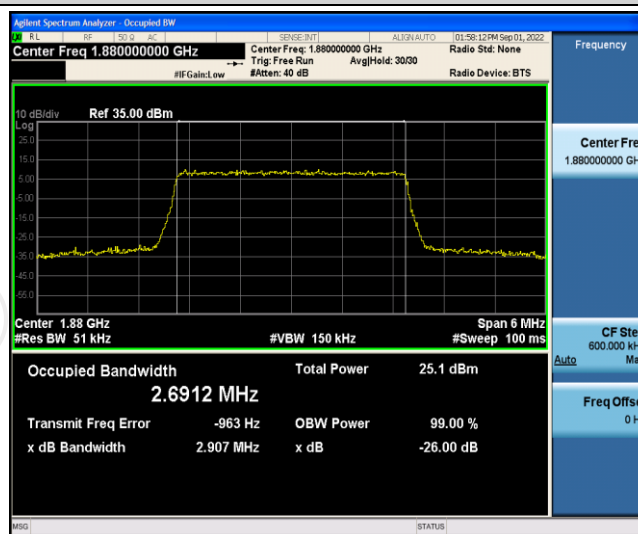

Band2-3MHz-QPSK-18900-15RB#0