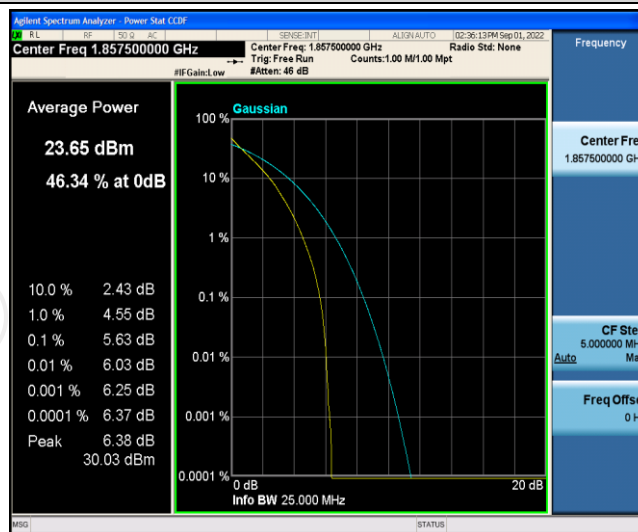

Band2-10MHz-16QAM-18900-50RB#0

Band2-10MHz-16QAM-19150-1RB#0

Band2-10MHz-16QAM-19150-50RB#0

Band2-15MHz-QPSK-18675-1RB#0

Band2-15MHz-QPSK-18675-75RB#0

Band2-15MHz-QPSK-18900-1RB#0

Band2-15MHz-QPSK-18900-75RB#0