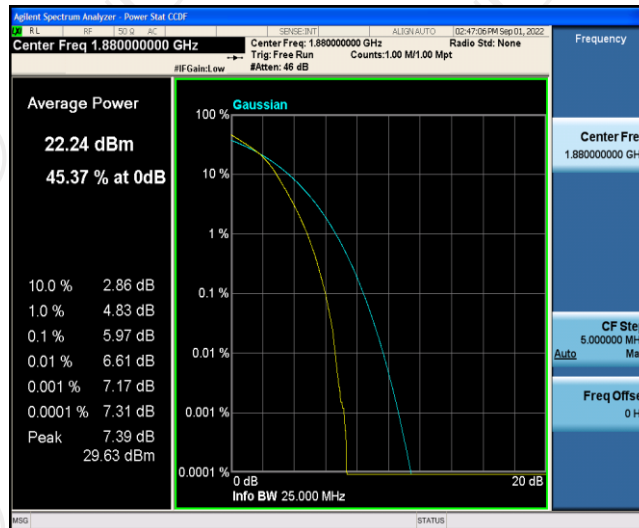

Band2-20MHz-16QAM-18700-1RB#0

Band2-20MHz-16QAM-18700-100RB#0

Band2-20MHz-16QAM-18900-1RB#0

Band2-20MHz-16QAM-18900-100RB#0

Band2-20MHz-16QAM-19100-1RB#0

Band2-20MHz-16QAM-19100-100RB#0

AppendixC:26dB Bandwidth andOccupied Bandwidth