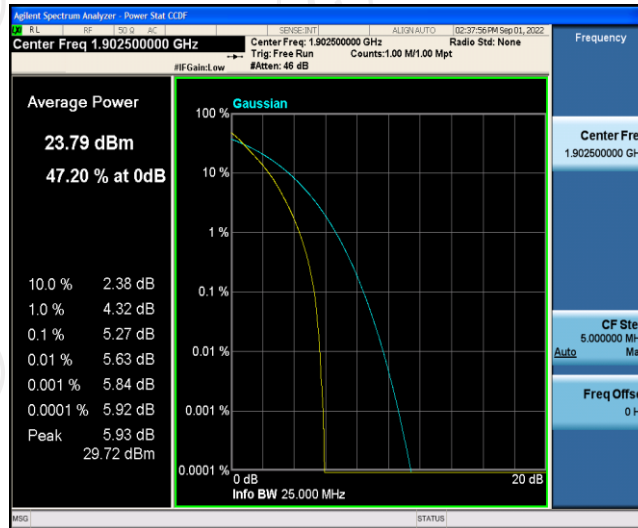

Band2-15MHz-QPSK-19125-75RB#0