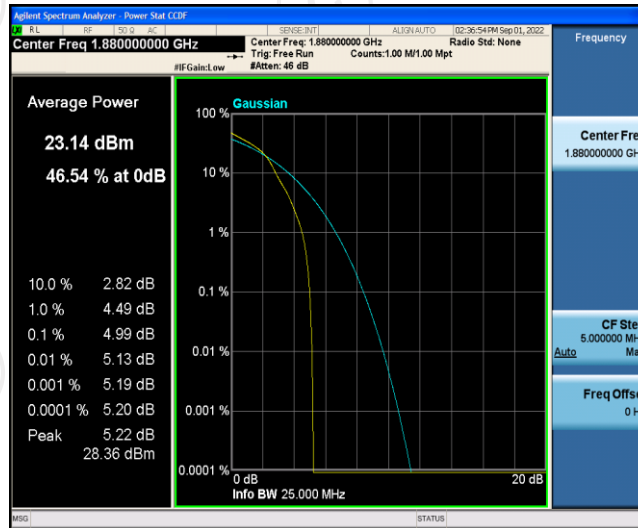

Band2-15MHz-QPSK-19125-1RB#0

Band2-15MHz-QPSK-19125-75RB#0

Band2-15MHz-16QAM-18675-1RB#0

Band2-15MHz-16QAM-18675-75RB#0

Band2-15MHz-16QAM-18900-1RB#0

Band2-15MHz-16QAM-18900-75RB#0

Band2-15MHz-16QAM-19125-1RB#0