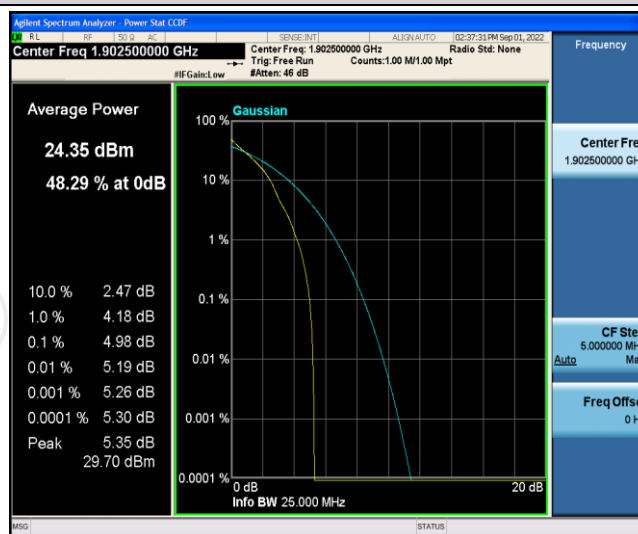

Band2-15MHz-QPSK-19125-1RB#0