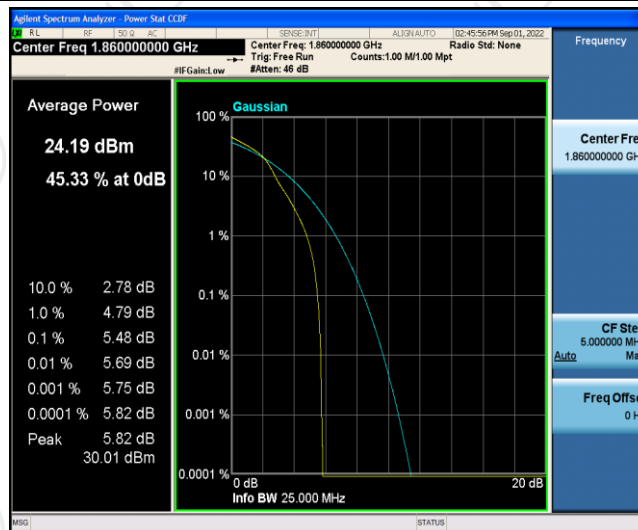

Band2-20MHz-16QAM-18700-1RB#0