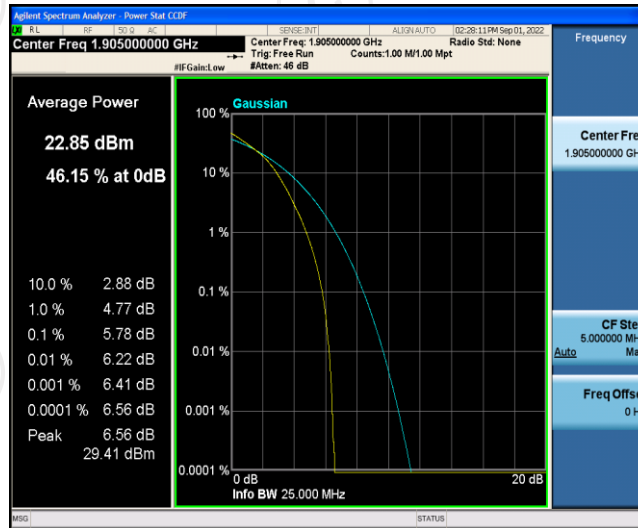

Band2-10MHz-16QAM-18900-50RB#0

Band2-10MHz-16QAM-19150-1RB#0

Band2-10MHz-16QAM-19150-50RB#0

Band2-15MHz-QPSK-18675-1RB#0

Band2-15MHz-QPSK-18675-75RB#0

Band2-15MHz-QPSK-18900-1RB#0

Band2-15MHz-QPSK-18900-75RB#0