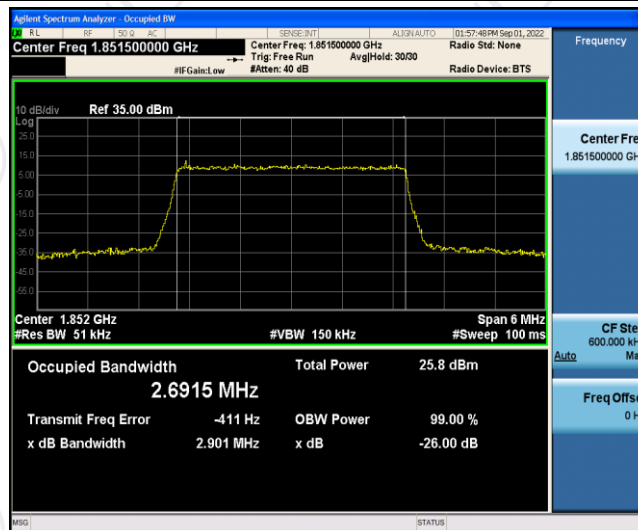

Band2-3MHz-QPSK-18615-15RB#0