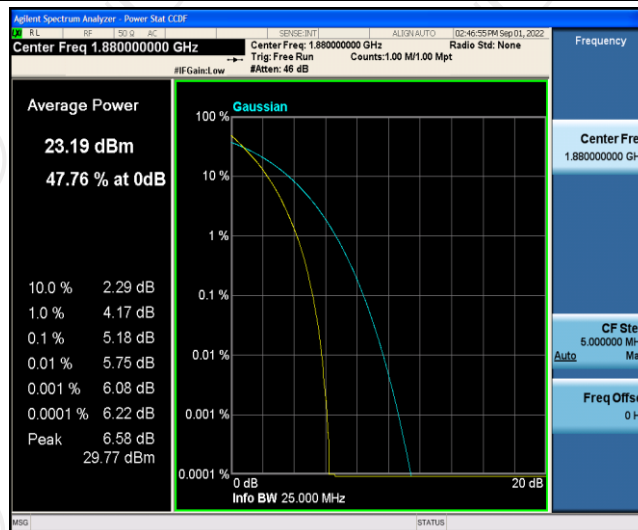

Band2-15MHz-16QAM-19125-75RB#0

Band2-20MHz-QPSK-18700-1RB#0

Band2-20MHz-QPSK-18700-100RB#0

Band2-20MHz-QPSK-18900-1RB#0

Band2-20MHz-QPSK-18900-100RB#0

Band2-20MHz-QPSK-19100-1RB#0

Band2-20MHz-QPSK-19100-100RB#0