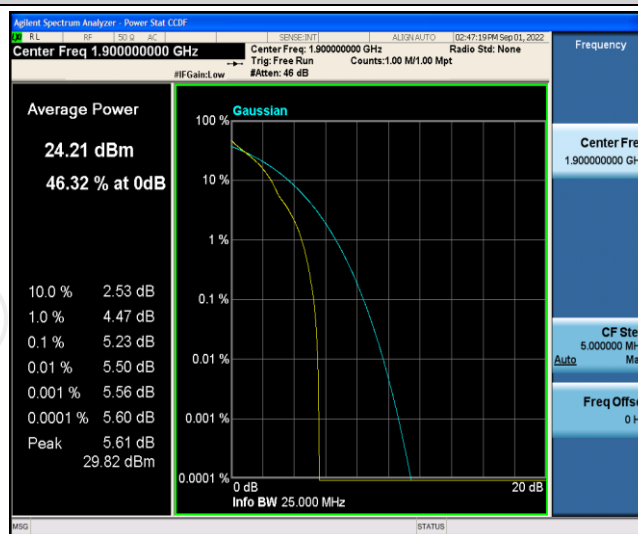

Band2-15MHz-16QAM-19125-75RB#0

Band2-20MHz-QPSK-18700-1RB#0

Band2-20MHz-QPSK-18700-100RB#0

Band2-20MHz-QPSK-18900-1RB#0

Band2-20MHz-QPSK-18900-100RB#0

Band2-20MHz-QPSK-19100-1RB#0

Band2-20MHz-QPSK-19100-100RB#0