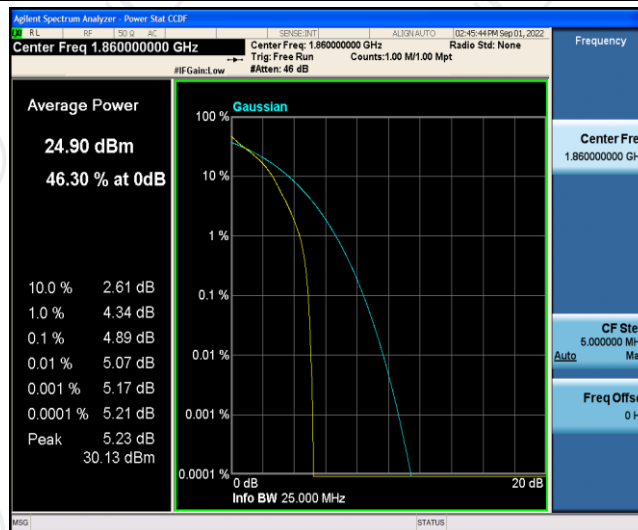

Band2-20MHz-QPSK-18700-1RB#0