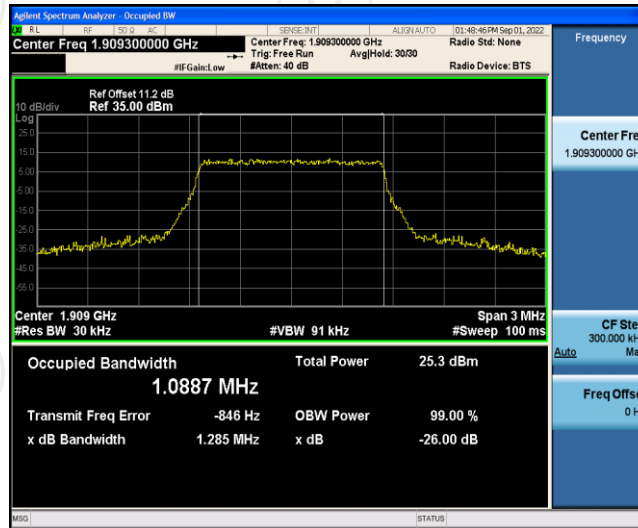

Band2-1.4MHz-16QAM-19193-6RB#0