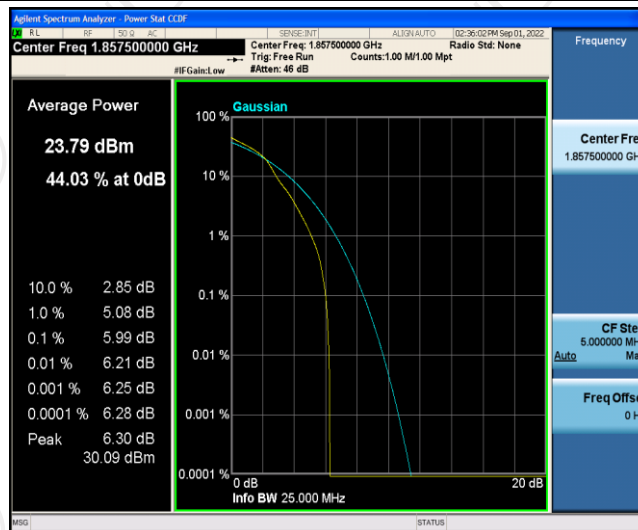

Band2-15MHz-16QAM-18675-1RB#0