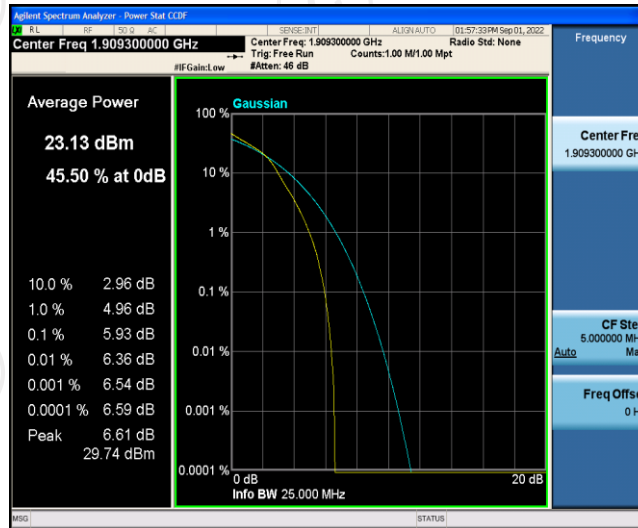

Band2-1.4MHz-16QAM-19193-6RB#0

Band2-3MHz-QPSK-18615-1RB#0