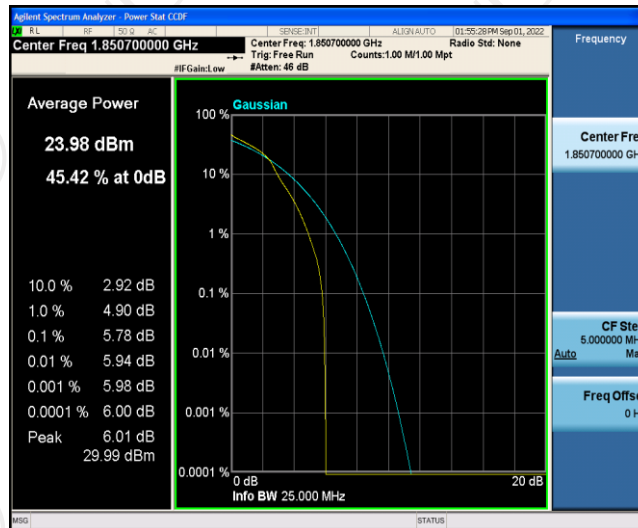

## Test Graphs

Band2-1.4MHz-QPSK-18900-6RB#0

Band2-1.4MHz-QPSK-19193-1RB#0

Band2-1.4MHz-QPSK-19193-6RB#0

Band2-1.4MHz-16QAM-18607-1RB#0

Band2-1.4MHz-16QAM-18607-6RB#0

Band2-1.4MHz-16QAM-18900-1RB#0

Band2-1.4MHz-16QAM-18900-6RB#0