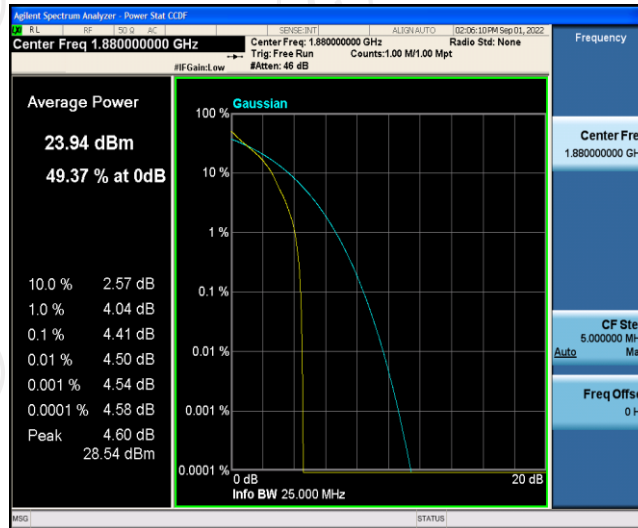

Band2-3MHz-QPSK-18900-1RB#0

Band2-3MHz-QPSK-18900-15RB#0