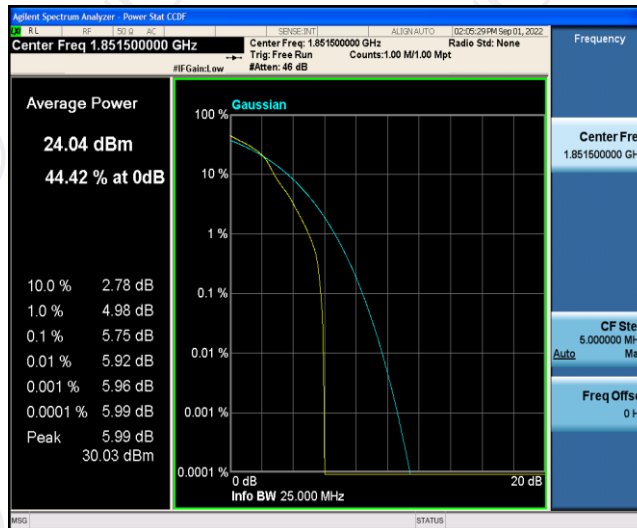

Band2-3MHz-16QAM-18615-1RB#0

Band2-3MHz-16QAM-18615-15RB#0