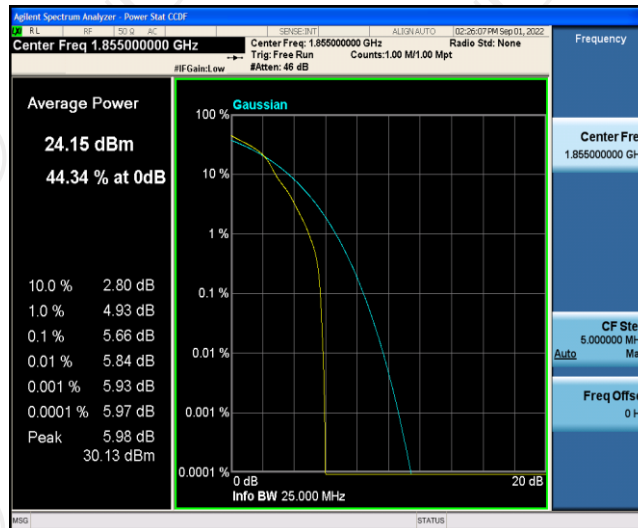

Band2-10MHz-16QAM-18650-1RB#0

Band2-10MHz-16QAM-18650-50RB#0