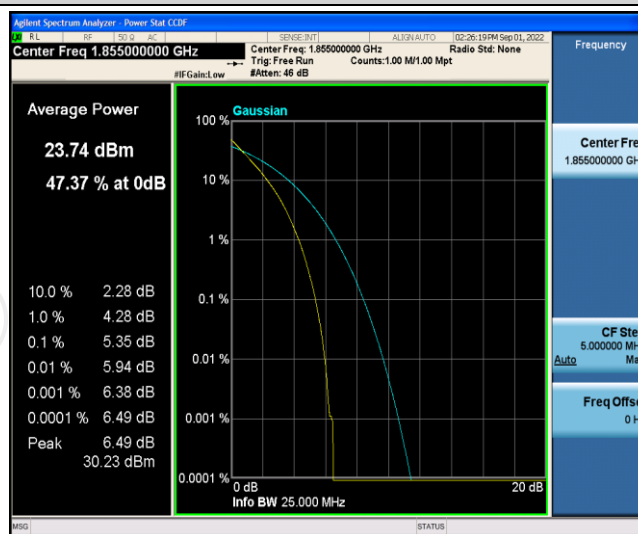

Band2-5MHz-16QAM-19175-1RB#0

Band2-5MHz-16QAM-19175-25RB#0

Band2-10MHz-QPSK-18650-1RB#0

Band2-10MHz-QPSK-18650-50RB#0

Band2-10MHz-QPSK-18900-1RB#0

Band2-10MHz-QPSK-18900-50RB#0

Band2-10MHz-QPSK-19150-1RB#0

Band2-10MHz-QPSK-19150-50RB#0