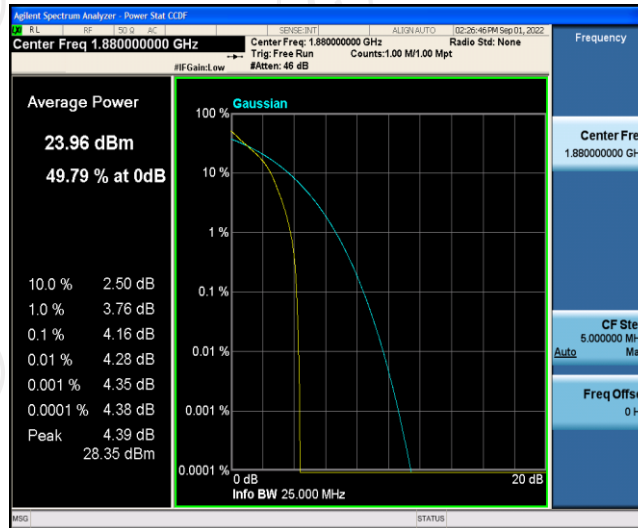

Band2-5MHz-16QAM-19175-1RB#0

Band2-5MHz-16QAM-19175-25RB#0

Band2-10MHz-QPSK-18650-1RB#0

Band2-10MHz-QPSK-18650-50RB#0

Band2-10MHz-QPSK-18900-1RB#0

Band2-10MHz-QPSK-18900-50RB#0

Band2-10MHz-QPSK-19150-1RB#0

Band2-10MHz-QPSK-19150-50RB#0