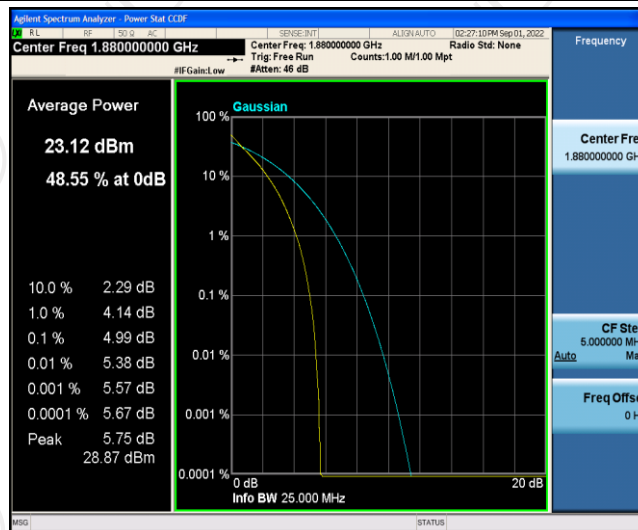

Band2-5MHz-16QAM-19175-1RB#0

Band2-5MHz-16QAM-19175-25RB#0

Band2-10MHz-QPSK-18650-1RB#0

Band2-10MHz-QPSK-18650-50RB#0

Band2-10MHz-QPSK-18900-1RB#0

Band2-10MHz-QPSK-18900-50RB#0

Band2-10MHz-QPSK-19150-1RB#0

Band2-10MHz-QPSK-19150-50RB#0