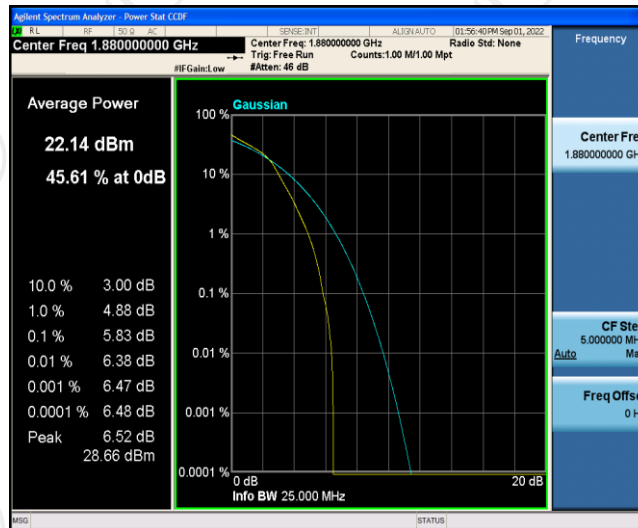

## Test Graphs

Band2-1.4MHz-QPSK-18900-6RB#0

Band2-1.4MHz-QPSK-19193-1RB#0

Band2-1.4MHz-QPSK-19193-6RB#0

Band2-1.4MHz-16QAM-18607-1RB#0

Band2-1.4MHz-16QAM-18607-6RB#0

Band2-1.4MHz-16QAM-18900-1RB#0

Band2-1.4MHz-16QAM-18900-6RB#0