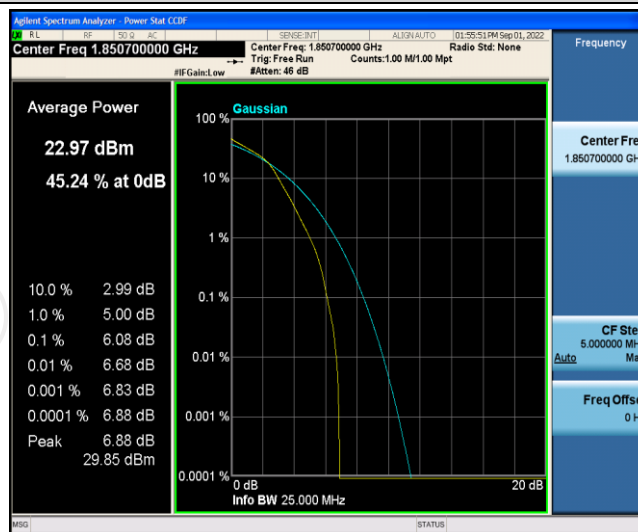

## Test Graphs

Band2-1.4MHz-QPSK-18900-6RB#0

Band2-1.4MHz-QPSK-19193-1RB#0

Band2-1.4MHz-QPSK-19193-6RB#0

Band2-1.4MHz-16QAM-18607-1RB#0

Band2-1.4MHz-16QAM-18607-6RB#0

Band2-1.4MHz-16QAM-18900-1RB#0

Band2-1.4MHz-16QAM-18900-6RB#0