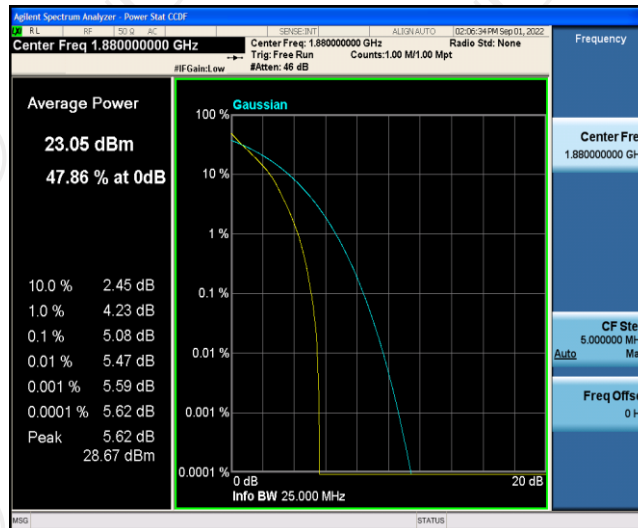

Band2-3MHz-QPSK-18900-15RB#0

Band2-3MHz-QPSK-19185-1RB#0