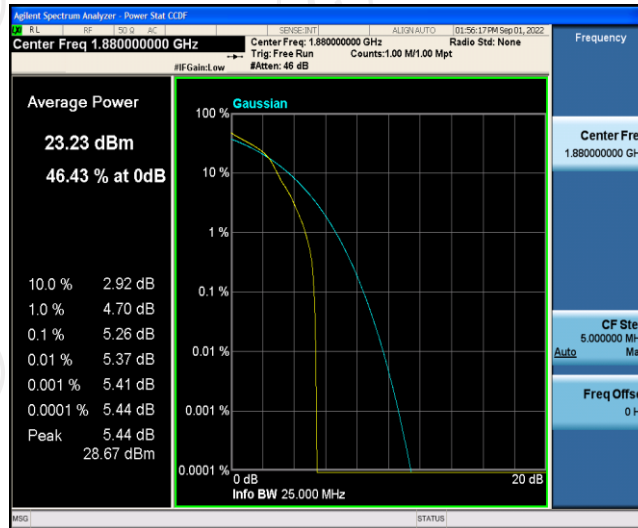

## Test Graphs

Band2-1.4MHz-QPSK-18900-6RB#0

Band2-1.4MHz-QPSK-19193-1RB#0

Band2-1.4MHz-QPSK-19193-6RB#0

Band2-1.4MHz-16QAM-18607-1RB#0

Band2-1.4MHz-16QAM-18607-6RB#0

Band2-1.4MHz-16QAM-18900-1RB#0

Band2-1.4MHz-16QAM-18900-6RB#0