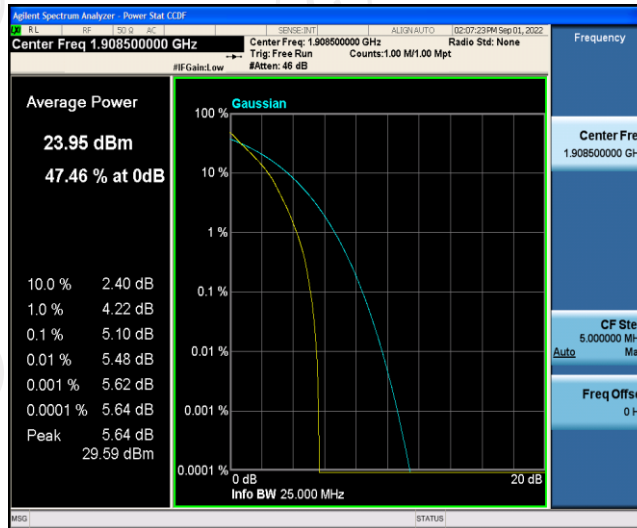

Band2-3MHz-QPSK-19185-15RB#0

Band2-3MHz-16QAM-18615-1RB#0