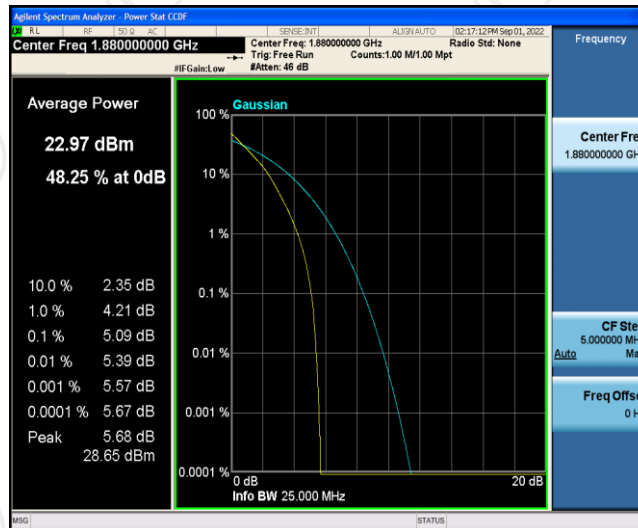

Band2-5MHz-QPSK-18900-25RB#0

Band2-5MHz-QPSK-19175-1RB#0