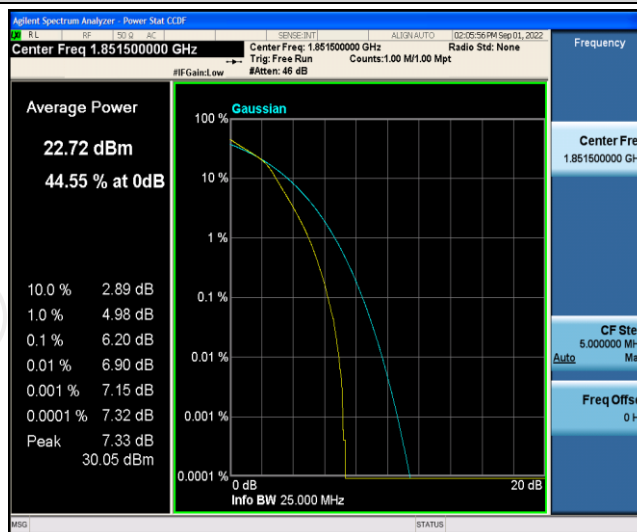

Band2-3MHz-16QAM-18615-15RB#0

Band2-3MHz-16QAM-18900-1RB#0