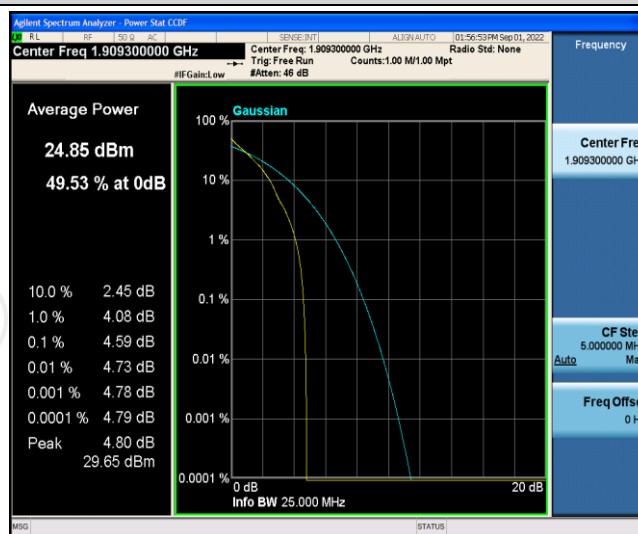

## Test Graphs

Band2-1.4MHz-QPSK-18900-6RB#0

Band2-1.4MHz-QPSK-19193-1RB#0

Band2-1.4MHz-QPSK-19193-6RB#0

Band2-1.4MHz-16QAM-18607-1RB#0

Band2-1.4MHz-16QAM-18607-6RB#0

Band2-1.4MHz-16QAM-18900-1RB#0

Band2-1.4MHz-16QAM-18900-6RB#0