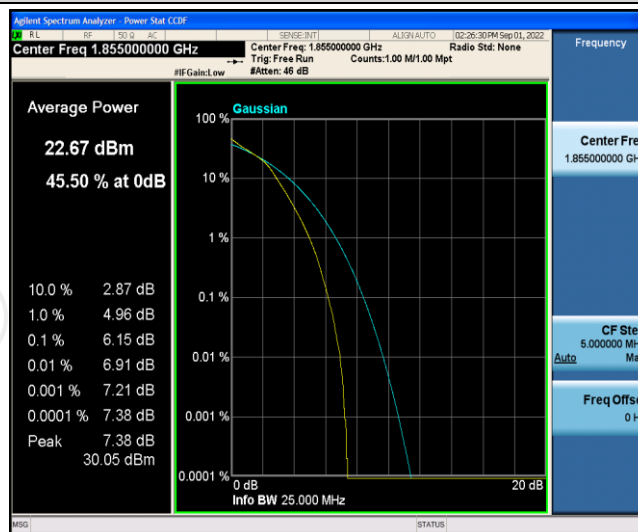

Band2-10MHz-16QAM-18650-50RB#0

Band2-10MHz-16QAM-18900-1RB#0