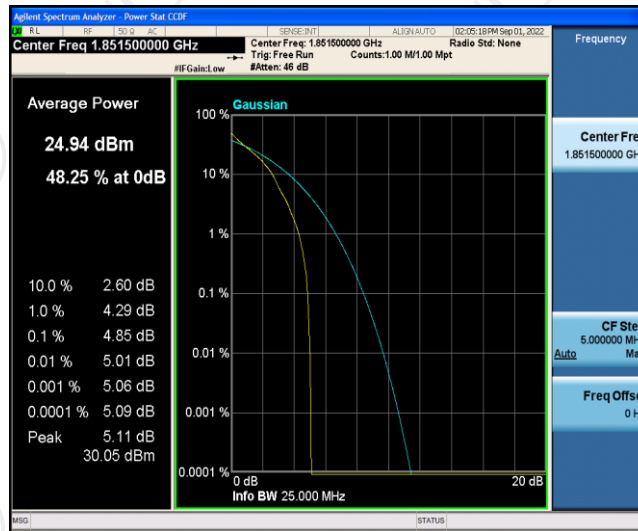

Band2-3MHz-QPSK-18615-1RB#0

Band2-3MHz-QPSK-18615-15RB#0