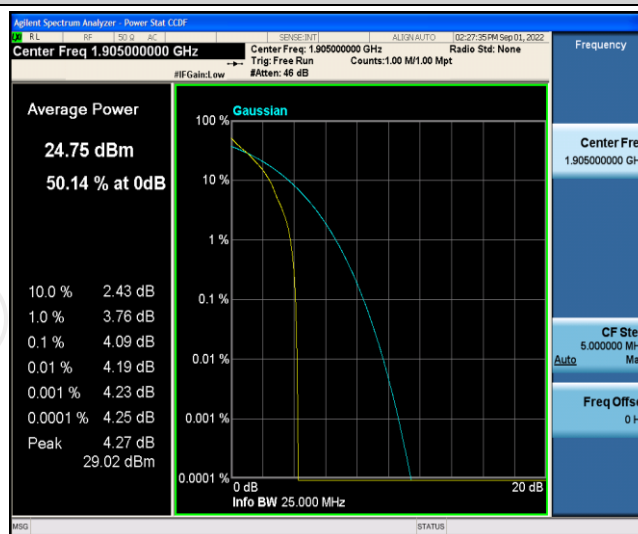

Band2-5MHz-16QAM-19175-1RB#0

Band2-5MHz-16QAM-19175-25RB#0

Band2-10MHz-QPSK-18650-1RB#0

Band2-10MHz-QPSK-18650-50RB#0

Band2-10MHz-QPSK-18900-1RB#0

Band2-10MHz-QPSK-18900-50RB#0

Band2-10MHz-QPSK-19150-1RB#0

Band2-10MHz-QPSK-19150-50RB#0