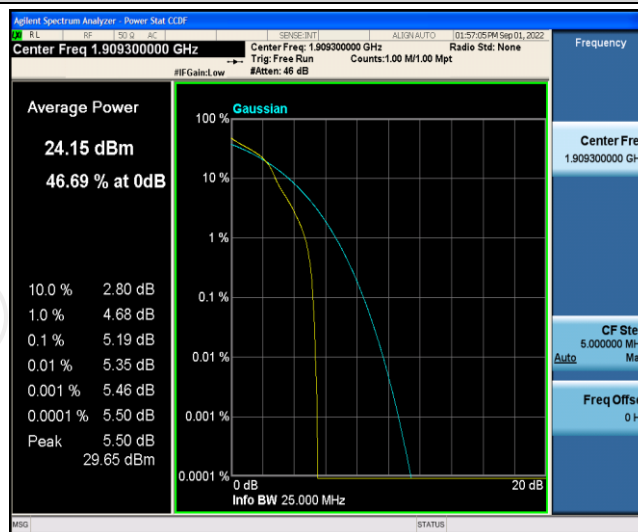

Band2-1.4MHz-16QAM-19193-1RB#0

Band2-1.4MHz-16QAM-19193-6RB#0