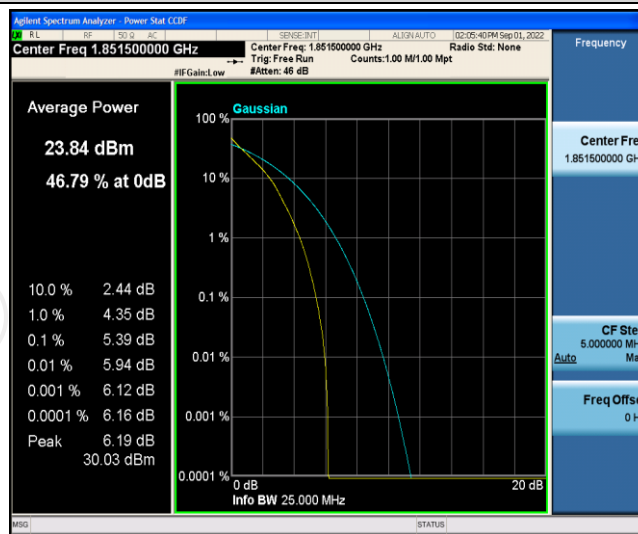

Band2-1.4MHz-16QAM-19193-1RB#0

Band2-1.4MHz-16QAM-19193-6RB#0

Band2-3MHz-QPSK-18615-1RB#0

Band2-3MHz-QPSK-18615-15RB#0

Band2-3MHz-QPSK-18900-1RB#0

Band2-3MHz-QPSK-18900-15RB#0

Band2-3MHz-QPSK-19185-1RB#0

Band2-3MHz-QPSK-19185-15RB#0