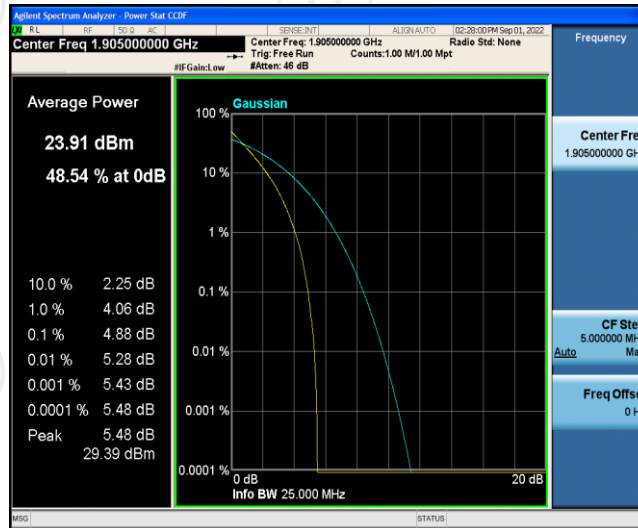

Band2-5MHz-16QAM-19175-1RB#0

Band2-5MHz-16QAM-19175-25RB#0

Band2-10MHz-QPSK-18650-1RB#0

Band2-10MHz-QPSK-18650-50RB#0

Band2-10MHz-QPSK-18900-1RB#0

Band2-10MHz-QPSK-18900-50RB#0

Band2-10MHz-QPSK-19150-1RB#0

Band2-10MHz-QPSK-19150-50RB#0