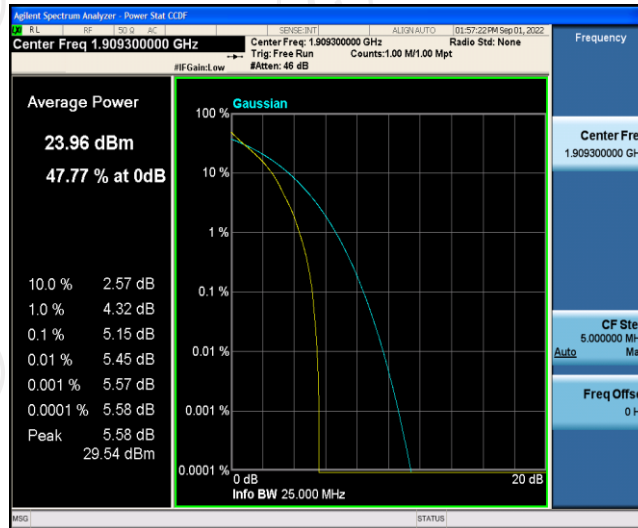

## Test Graphs

Band2-1.4MHz-QPSK-18900-6RB#0

Band2-1.4MHz-QPSK-19193-1RB#0

Band2-1.4MHz-QPSK-19193-6RB#0

Band2-1.4MHz-16QAM-18607-1RB#0

Band2-1.4MHz-16QAM-18607-6RB#0

Band2-1.4MHz-16QAM-18900-1RB#0

Band2-1.4MHz-16QAM-18900-6RB#0