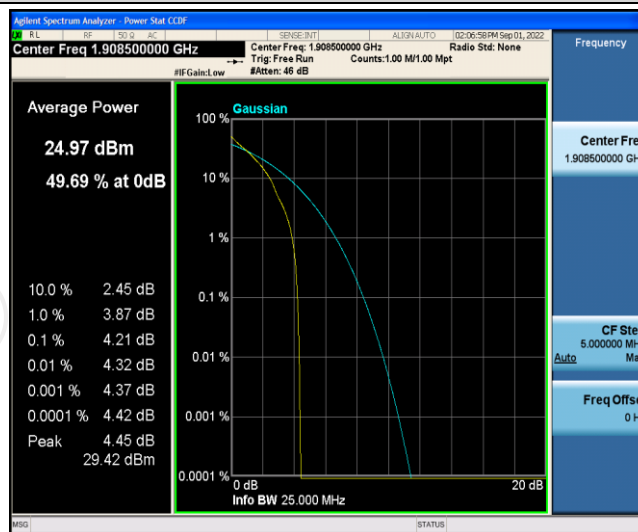

Band2-1.4MHz-16QAM-19193-1RB#0

Band2-1.4MHz-16QAM-19193-6RB#0

Band2-3MHz-QPSK-18615-1RB#0

Band2-3MHz-QPSK-18615-15RB#0

Band2-3MHz-QPSK-18900-1RB#0

Band2-3MHz-QPSK-18900-15RB#0

Band2-3MHz-QPSK-19185-1RB#0

Band2-3MHz-QPSK-19185-15RB#0