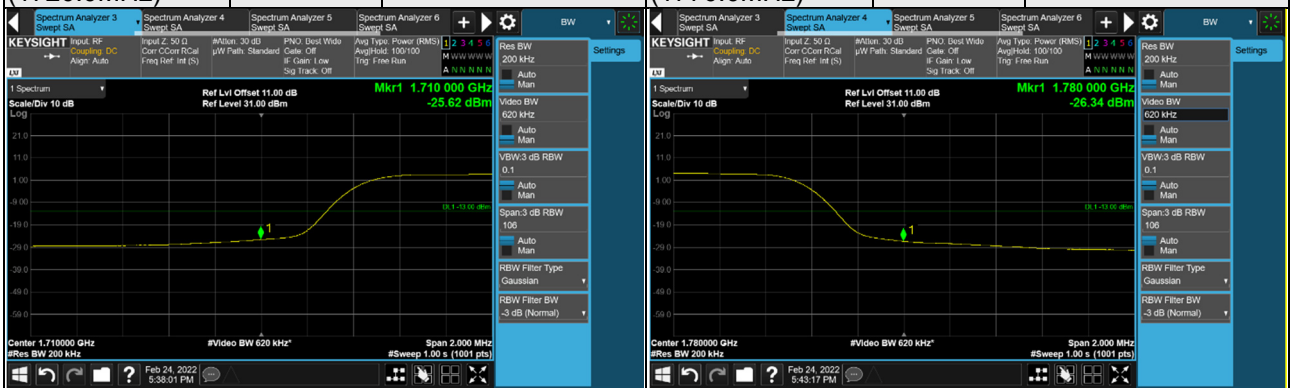

Channel 344000 (1720.0MHz)	QPSK	106 RB / 0 RB Offset	Channel 354000 (1770.0MHz)	QPSK	106 RB / 0 RB Offset