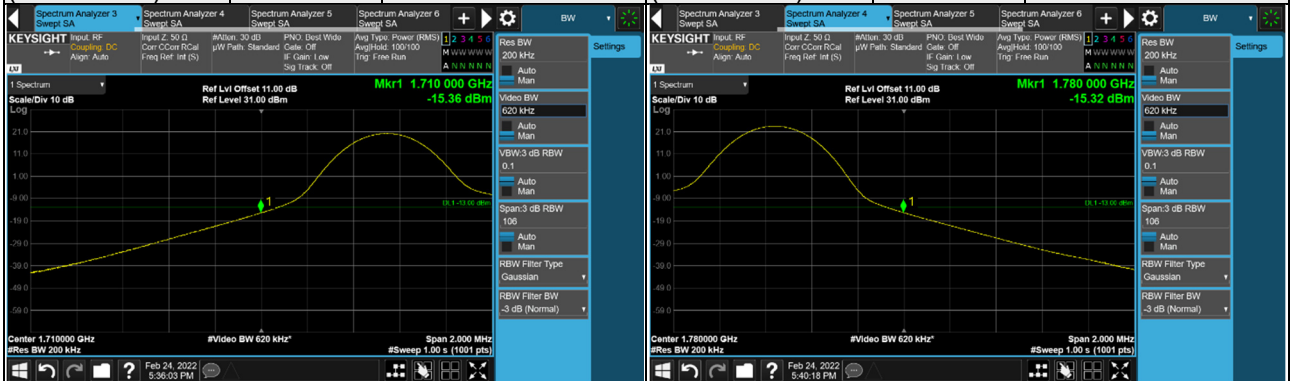

Channel 528996 (2644.98MHz) $\pi/2$ BPSK 245 RB / 0 RB Offset

n41, Channel Bandwidth 100MHz

Channel 509202 (2546.01MHz) $\pi/2$ BPSK 1 RB / 0 RB Offset

Channel 528000 (2640.00MHz) $\pi/2$ BPSK 1 RB / 272 RB Offset

Channel 509202 (2546.01MHz) $\pi/2$ BPSK 273 RB / 0 RB Offset

Channel 528000 (2640.00MHz) $\pi/2$ BPSK 273 RB / 0 RB Offset

n66, Channel Bandwidth 5MHz

n66, Channel Bandwidth 10MHz

n66, Channel Bandwidth 15MHz

BUREAU
VERITAS

n66, Channel Bandwidth 20MHz

Channel 344000 (1720.0MHz)	QPSK	1 RB / 0 RB Offset	Channel 354000 (1770.0MHz)	QPSK	1 RB / 105 RB Offset
-------------------------------	------	--------------------	-------------------------------	------	----------------------