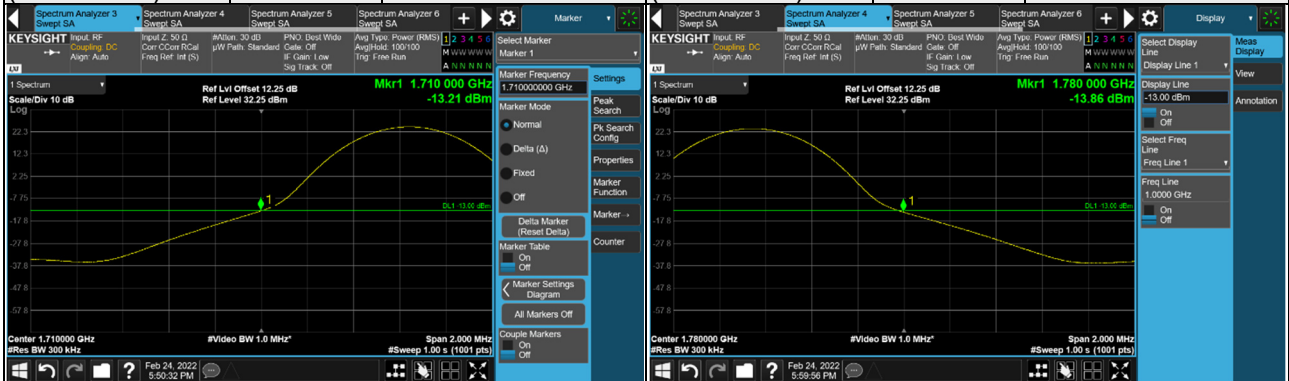

BUREAU
VERITAS

n66, Channel Bandwidth 40MHz

Channel 346000 (1730.0MHz)	QPSK	1 RB / 0 RB Offset	Channel 352000 (1760.0MHz)	QPSK	1 RB / 215 RB Offset