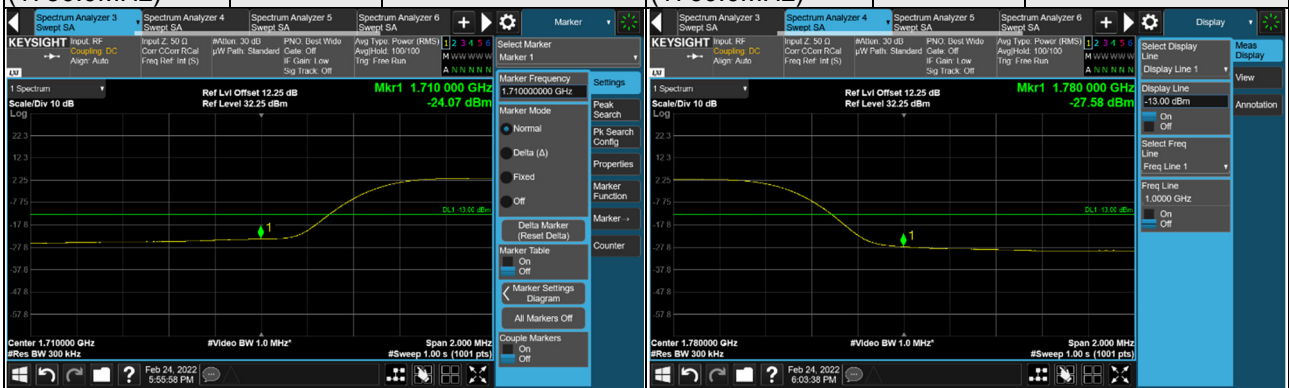

Channel 346000 (1730.0MHz)	QPSK	216 RB / 0 RB Offset	Channel 352000 (1760.0MHz)	QPSK	216 RB / 0 RB Offset