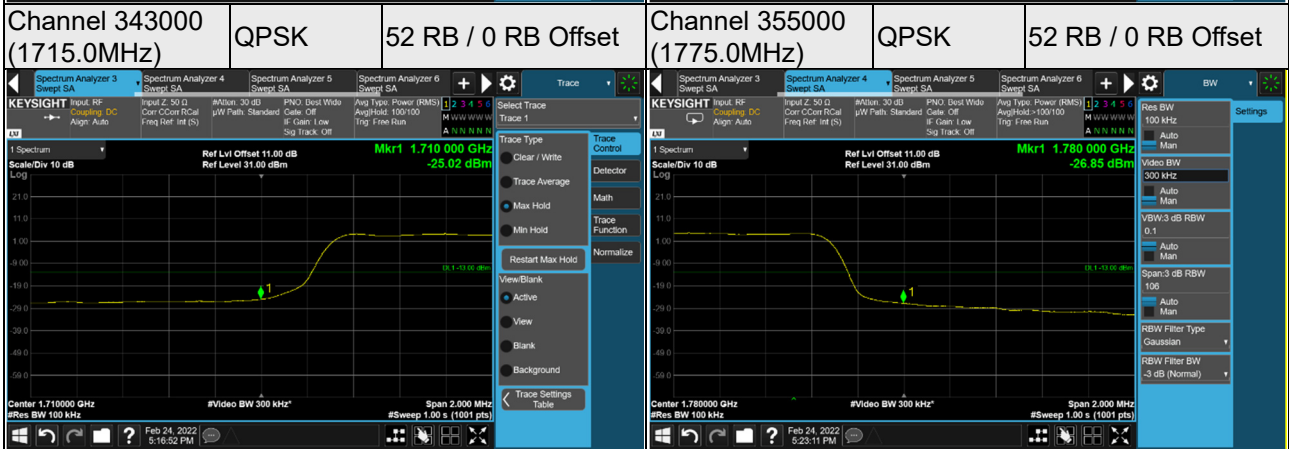

Channel 528996 (2644.98MHz) $\pi/2$ BPSK 245 RB / 0 RB Offset

n41, Channel Bandwidth 100MHz

Channel 509202 (2546.01MHz) $\pi/2$ BPSK 1 RB / 0 RB Offset

Channel 528000 (2640.00MHz) $\pi/2$ BPSK 1 RB / 272 RB Offset

Channel 509202 (2546.01MHz) $\pi/2$ BPSK 273 RB / 0 RB Offset

Channel 528000 (2640.00MHz) $\pi/2$ BPSK 273 RB / 0 RB Offset

n66, Channel Bandwidth 5MHz

n66, Channel Bandwidth 10MHz

n66, Channel Bandwidth 15MHz

BUREAU
VERITAS

n66, Channel Bandwidth 20MHz

Channel 344000 (1720.0MHz)	QPSK	1 RB / 0 RB Offset	Channel 354000 (1770.0MHz)	QPSK	1 RB / 105 RB Offset
-------------------------------	------	--------------------	-------------------------------	------	----------------------