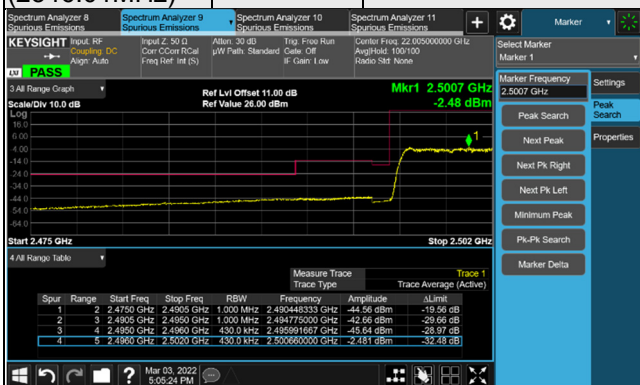

n41, Channel Bandwidth 90MHz

Channel 508200 (2541.00MHz) $\pi/2$ BPSK 1 RB / 0 RB Offset

Channel 528996 (2644.98MHz) $\pi/2$ BPSK 1 RB / 244 RB Offset

Channel 508200 (2541.00MHz) $\pi/2$ BPSK 245 RB / 0 RB Offset

Channel 528996 (2644.98MHz) $\pi/2$ BPSK 245 RB / 0 RB Offset

n41, Channel Bandwidth 100MHz

Channel 509202 (2546.01MHz) $\pi/2$ BPSK 1 RB / 0 RB Offset

Channel 528000 (2640.00MHz) $\pi/2$ BPSK 1 RB / 272 RB Offset

Channel 509202 (2546.01MHz) $\pi/2$ BPSK 273 RB / 0 RB Offset

Channel 528000 (2640.00MHz) $\pi/2$ BPSK 273 RB / 0 RB Offset

n66, Channel Bandwidth 5MHz

n66, Channel Bandwidth 10MHz

n66, Channel Bandwidth 15MHz

BUREAU
VERITAS

n66, Channel Bandwidth 20MHz

Channel 344000 (1720.0MHz)	QPSK	1 RB / 0 RB Offset	Channel 354000 (1770.0MHz)	QPSK	1 RB / 105 RB Offset
-------------------------------	------	--------------------	-------------------------------	------	----------------------