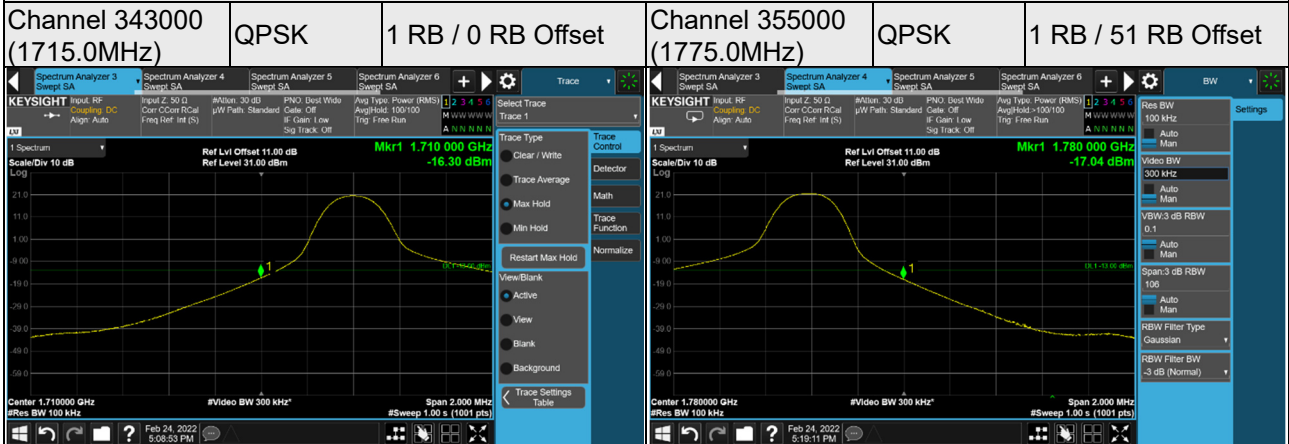

Channel 509202 (2546.01MHz) $\pi/2$ BPSK 273 RB / 0 RB Offset

Channel 528000 (2640.00MHz) $\pi/2$ BPSK 273 RB / 0 RB Offset

n66, Channel Bandwidth 5MHz

n66, Channel Bandwidth 10MHz

n66, Channel Bandwidth 15MHz

BUREAU
VERITAS

n66, Channel Bandwidth 20MHz

Channel 344000 (1720.0MHz)	QPSK	1 RB / 0 RB Offset	Channel 354000 (1770.0MHz)	QPSK	1 RB / 105 RB Offset
-------------------------------	------	--------------------	-------------------------------	------	----------------------