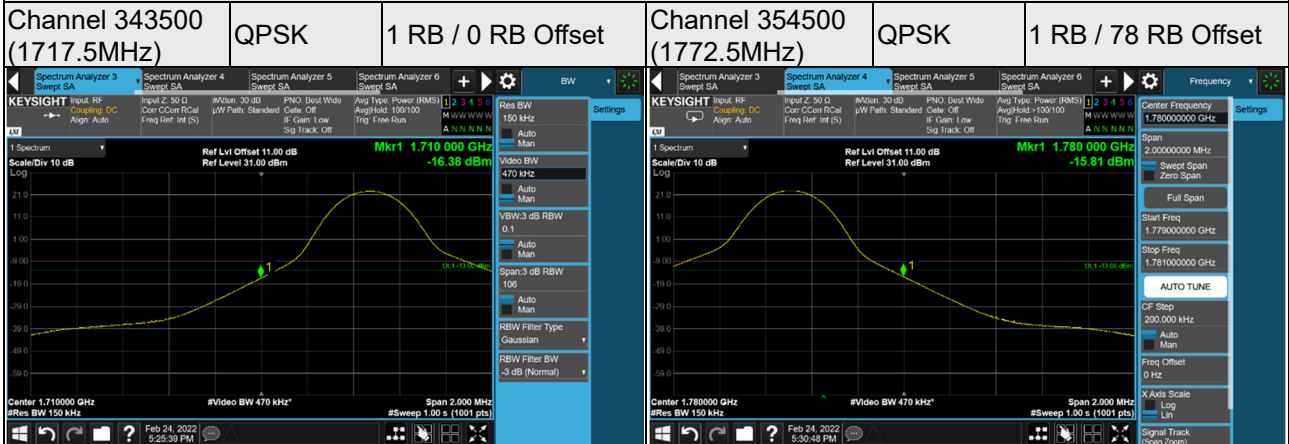

Channel 509202 (2546.01MHz) $\pi/2$ BPSK 273 RB / 0 RB Offset

Channel 528000 (2640.00MHz) $\pi/2$ BPSK 273 RB / 0 RB Offset

n66, Channel Bandwidth 5MHz

n66, Channel Bandwidth 10MHz

n66, Channel Bandwidth 15MHz

BUREAU
VERITAS

n66, Channel Bandwidth 20MHz

Channel 344000 (1720.0MHz)	QPSK	1 RB / 0 RB Offset	Channel 354000 (1770.0MHz)	QPSK	1 RB / 105 RB Offset
-------------------------------	------	--------------------	-------------------------------	------	----------------------