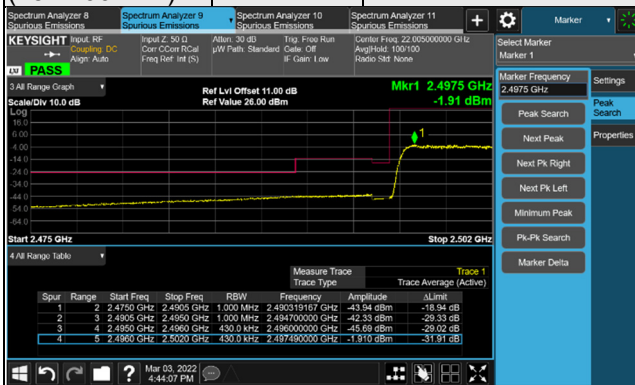

n41, Channel Bandwidth 90MHz

Channel 508200 (2541.00MHz) $\pi/2$ BPSK 1 RB / 0 RB Offset

Channel 528996 (2644.98MHz) $\pi/2$ BPSK 1 RB / 244 RB Offset

Channel 508200 (2541.00MHz) $\pi/2$ BPSK 245 RB / 0 RB Offset

Channel 528996 (2644.98MHz) $\pi/2$ BPSK 245 RB / 0 RB Offset

n41, Channel Bandwidth 100MHz

Channel 509202 (2546.01MHz) $\pi/2$ BPSK 1 RB / 0 RB Offset

Channel 528000 (2640.00MHz) $\pi/2$ BPSK 1 RB / 272 RB Offset

Channel 509202 (2546.01MHz) $\pi/2$ BPSK 273 RB / 0 RB Offset

Channel 528000 (2640.00MHz) $\pi/2$ BPSK 273 RB / 0 RB Offset

n66, Channel Bandwidth 5MHz

n66, Channel Bandwidth 10MHz

n66, Channel Bandwidth 15MHz

BUREAU
VERITAS

n66, Channel Bandwidth 20MHz

Channel 344000 (1720.0MHz)	QPSK	1 RB / 0 RB Offset	Channel 354000 (1770.0MHz)	QPSK	1 RB / 105 RB Offset
-------------------------------	------	--------------------	-------------------------------	------	----------------------