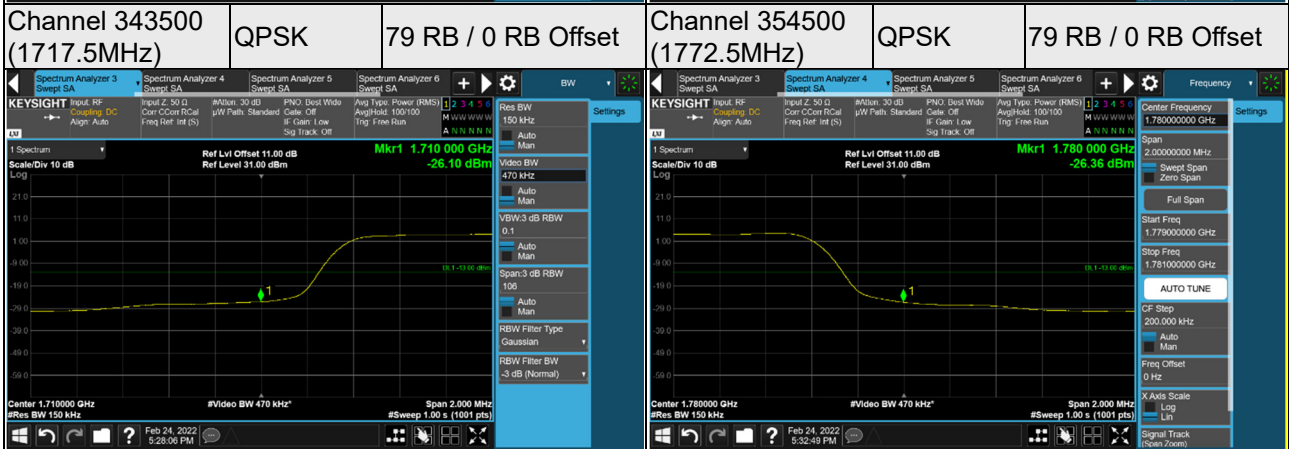

Channel 528996 (2644.98MHz) $\pi/2$ BPSK 245 RB / 0 RB Offset

n41, Channel Bandwidth 100MHz

Channel 509202 (2546.01MHz) $\pi/2$ BPSK 1 RB / 0 RB Offset

Channel 528000 (2640.00MHz) $\pi/2$ BPSK 1 RB / 272 RB Offset

Channel 509202 (2546.01MHz) $\pi/2$ BPSK 273 RB / 0 RB Offset

Channel 528000 (2640.00MHz) $\pi/2$ BPSK 273 RB / 0 RB Offset

n66, Channel Bandwidth 5MHz

n66, Channel Bandwidth 10MHz

n66, Channel Bandwidth 15MHz

BUREAU
VERITAS

n66, Channel Bandwidth 20MHz

Channel 344000 (1720.0MHz)	QPSK	1 RB / 0 RB Offset	Channel 354000 (1770.0MHz)	QPSK	1 RB / 105 RB Offset
-------------------------------	------	--------------------	-------------------------------	------	----------------------