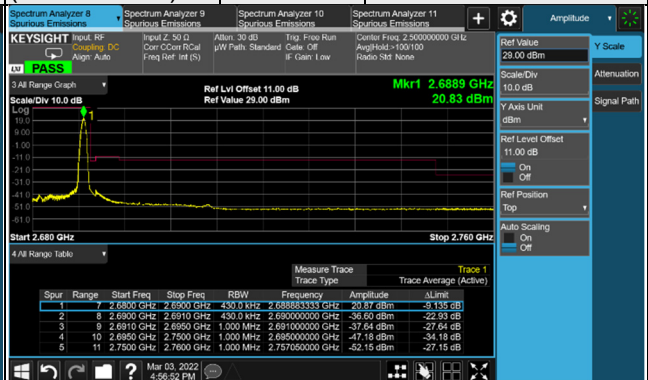

n41, Channel Bandwidth 90MHz

Channel 508200 (2541.00MHz) $\pi/2$ BPSK 1 RB / 0 RB Offset

Channel 528996 (2644.98MHz) $\pi/2$ BPSK 1 RB / 244 RB Offset

Channel 508200 (2541.00MHz) $\pi/2$ BPSK 245 RB / 0 RB Offset

Channel 528996 (2644.98MHz) $\pi/2$ BPSK 245 RB / 0 RB Offset

n41, Channel Bandwidth 100MHz

Channel 509202 (2546.01MHz) $\pi/2$ BPSK 1 RB / 0 RB Offset

Channel 528000 (2640.00MHz) $\pi/2$ BPSK 1 RB / 272 RB Offset

Channel 509202 (2546.01MHz) $\pi/2$ BPSK 273 RB / 0 RB Offset

Channel 528000 (2640.00MHz) $\pi/2$ BPSK 273 RB / 0 RB Offset

n66, Channel Bandwidth 5MHz

n66, Channel Bandwidth 10MHz

n66, Channel Bandwidth 15MHz

BUREAU
VERITAS

n66, Channel Bandwidth 20MHz

Channel 344000 (1720.0MHz)	QPSK	1 RB / 0 RB Offset	Channel 354000 (1770.0MHz)	QPSK	1 RB / 105 RB Offset
-------------------------------	------	--------------------	-------------------------------	------	----------------------