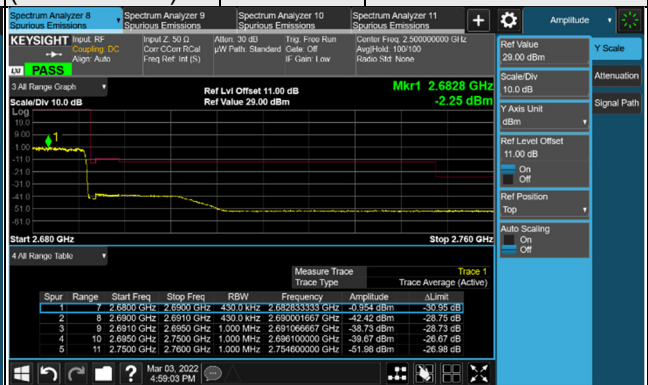

n41, Channel Bandwidth 90MHz

Channel 508200 (2541.00MHz) $\pi/2$ BPSK 1 RB / 0 RB Offset

Channel 528996 (2644.98MHz) $\pi/2$ BPSK 1 RB / 244 RB Offset

Channel 508200 (2541.00MHz) $\pi/2$ BPSK 245 RB / 0 RB Offset

Channel 528996 (2644.98MHz) $\pi/2$ BPSK 245 RB / 0 RB Offset

n41, Channel Bandwidth 100MHz

Channel 509202 (2546.01MHz) $\pi/2$ BPSK 1 RB / 0 RB Offset

Channel 528000 (2640.00MHz) $\pi/2$ BPSK 1 RB / 272 RB Offset

Channel 509202 (2546.01MHz) $\pi/2$ BPSK 273 RB / 0 RB Offset

Channel 528000 (2640.00MHz) $\pi/2$ BPSK 273 RB / 0 RB Offset

n66, Channel Bandwidth 5MHz

n66, Channel Bandwidth 10MHz

n66, Channel Bandwidth 15MHz

BUREAU
VERITAS

n66, Channel Bandwidth 20MHz

Channel 344000 (1720.0MHz)	QPSK	1 RB / 0 RB Offset	Channel 354000 (1770.0MHz)	QPSK	1 RB / 105 RB Offset
-------------------------------	------	--------------------	-------------------------------	------	----------------------