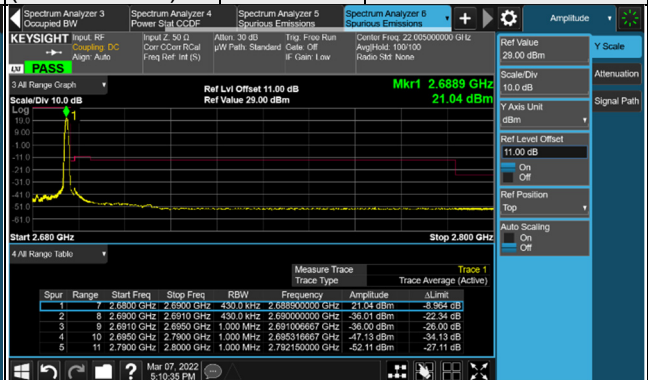

n41, Channel Bandwidth 90MHz

Channel 508200 (2541.00MHz) $\pi/2$ BPSK 1 RB / 0 RB Offset

Channel 528996 (2644.98MHz) $\pi/2$ BPSK 1 RB / 244 RB Offset

Channel 508200 (2541.00MHz) $\pi/2$ BPSK 245 RB / 0 RB Offset

Channel 528996 (2644.98MHz) $\pi/2$ BPSK 245 RB / 0 RB Offset

n41, Channel Bandwidth 100MHz

Channel 509202 (2546.01MHz) $\pi/2$ BPSK 1 RB / 0 RB Offset

Channel 528000 (2640.00MHz) $\pi/2$ BPSK 1 RB / 272 RB Offset

Channel 509202 (2546.01MHz) $\pi/2$ BPSK 273 RB / 0 RB Offset

Channel 528000 (2640.00MHz) $\pi/2$ BPSK 273 RB / 0 RB Offset

n66, Channel Bandwidth 5MHz

n66, Channel Bandwidth 10MHz

n66, Channel Bandwidth 15MHz

BUREAU
VERITAS

n66, Channel Bandwidth 20MHz

Channel 344000 (1720.0MHz)	QPSK	1 RB / 0 RB Offset	Channel 354000 (1770.0MHz)	QPSK	1 RB / 105 RB Offset
-------------------------------	------	--------------------	-------------------------------	------	----------------------