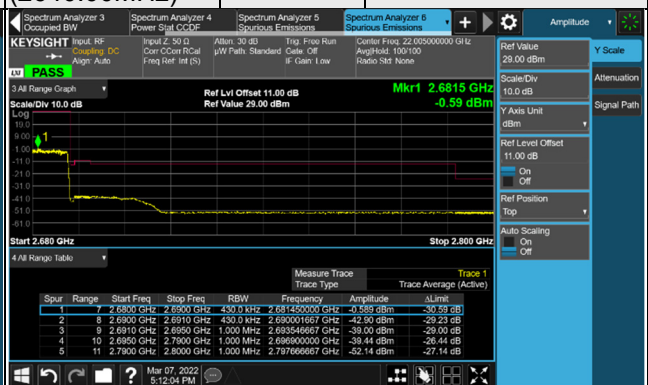

n41, Channel Bandwidth 90MHz

Channel 508200 (2541.00MHz) $\pi/2$ BPSK 1 RB / 0 RB Offset

Channel 528996 (2644.98MHz) $\pi/2$ BPSK 1 RB / 244 RB Offset

Channel 508200 (2541.00MHz) $\pi/2$ BPSK 245 RB / 0 RB Offset

Channel 528996 (2644.98MHz) $\pi/2$ BPSK 245 RB / 0 RB Offset

n41, Channel Bandwidth 100MHz

Channel 509202 (2546.01MHz) $\pi/2$ BPSK 1 RB / 0 RB Offset

Channel 528000 (2640.00MHz) $\pi/2$ BPSK 1 RB / 272 RB Offset

Channel 509202 (2546.01MHz) $\pi/2$ BPSK 273 RB / 0 RB Offset

Channel 528000 (2640.00MHz) $\pi/2$ BPSK 273 RB / 0 RB Offset

n66, Channel Bandwidth 5MHz

n66, Channel Bandwidth 10MHz

n66, Channel Bandwidth 15MHz

BUREAU
VERITAS

n66, Channel Bandwidth 20MHz

Channel 344000 (1720.0MHz)	QPSK	1 RB / 0 RB Offset	Channel 354000 (1770.0MHz)	QPSK	1 RB / 105 RB Offset
-------------------------------	------	--------------------	-------------------------------	------	----------------------