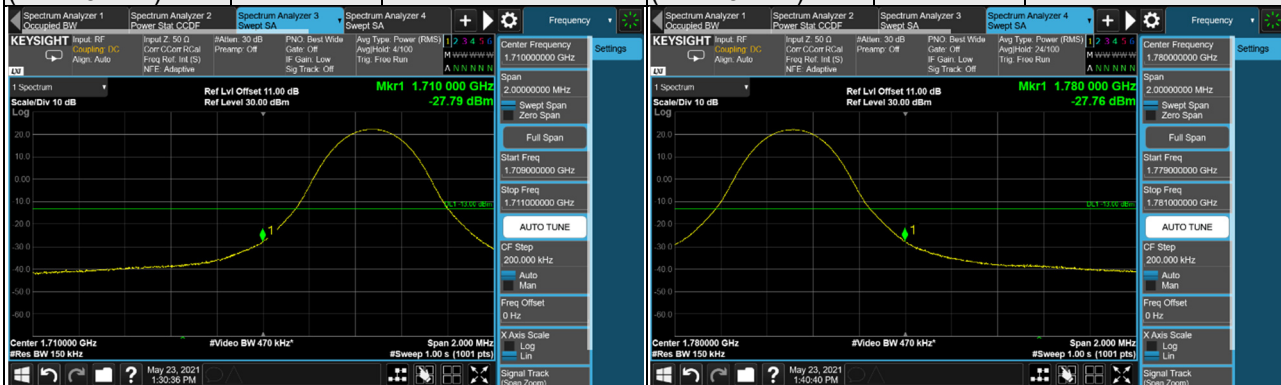

QPSK

25 RB / 0 RB Offset

n66, Channel Bandwidth 10MHz

n66, Channel Bandwidth 15MHz

Channel 343500 (1717.5MHz)	QPSK	1 RB / 0 RB Offset	Channel 354500 (1772.5MHz)	QPSK	1 RB / 78 RB Offset
-------------------------------	------	--------------------	-------------------------------	------	---------------------