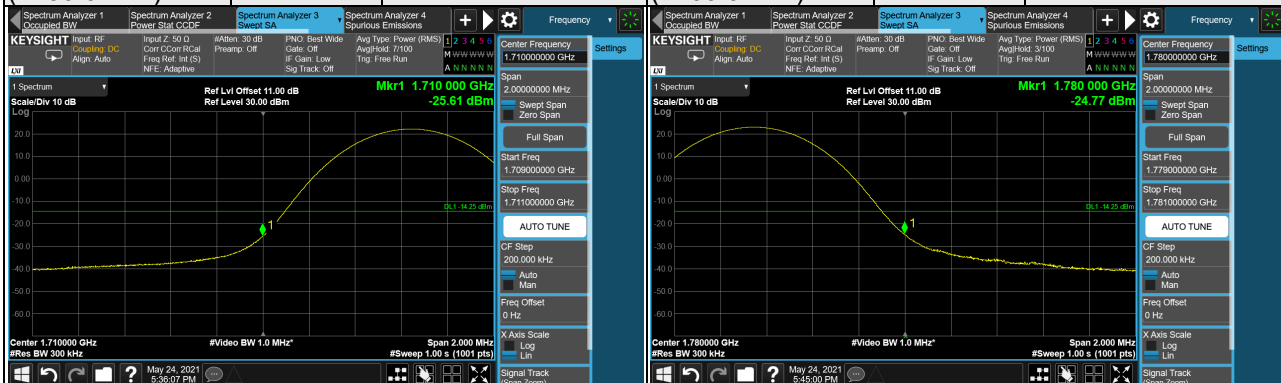

n66, Channel Bandwidth 40MHz

Channel 346000 (1730.0MHz)	QPSK	1 RB / 0 RB Offset	Channel 352000 (1760.0MHz)	QPSK	1 RB / 215 RB Offset

Channel 346000 (1730.0MHz)	QPSK	216 RB / 0 RB Offset	Channel 352000 (1760.0MHz)	QPSK	216 RB / 0 RB Offset