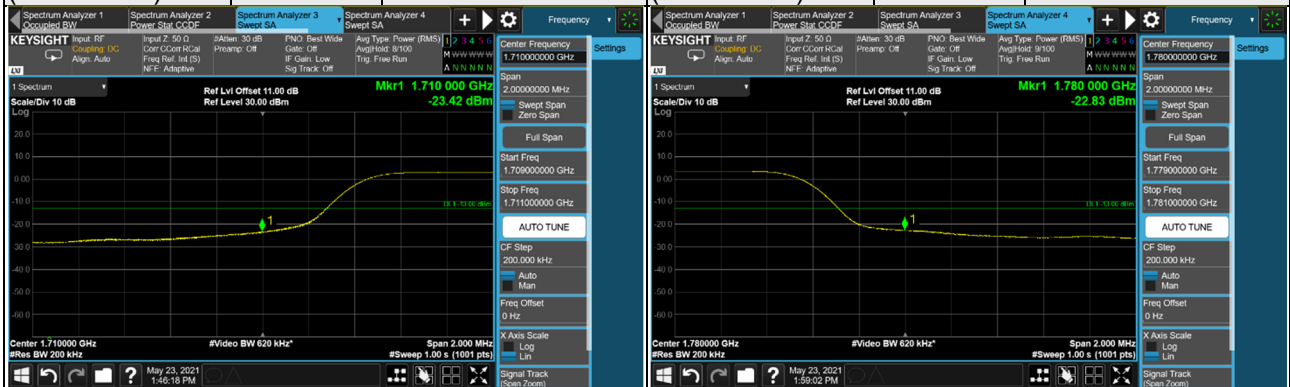

Channel 344000 (1720.0MHz)	QPSK	106 RB / 0 RB Offset	Channel 354000 (1770.0MHz)	QPSK	106 RB / 0 RB Offset