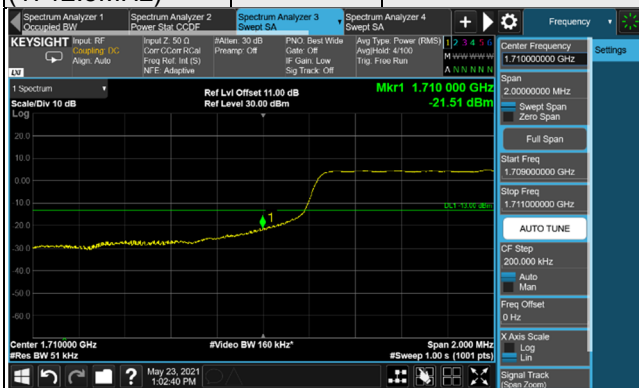

Channel 342500
(1712.5MHz)

QPSK

25 RB / 0 RB Offset

Channel 355500
(1777.5MHz)

QPSK

25 RB / 0 RB Offset