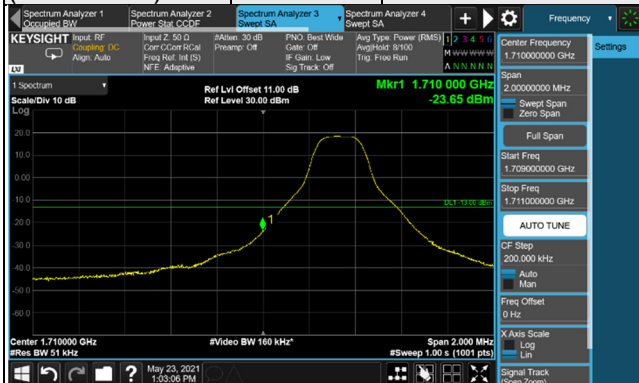

n66, Channel Bandwidth 5MHz

Channel 342500
(1712.5MHz)

QPSK

1 RB / 0 RB Offset

Channel 355500
(1777.5MHz)

QPSK

1 RB / 24 RB Offset