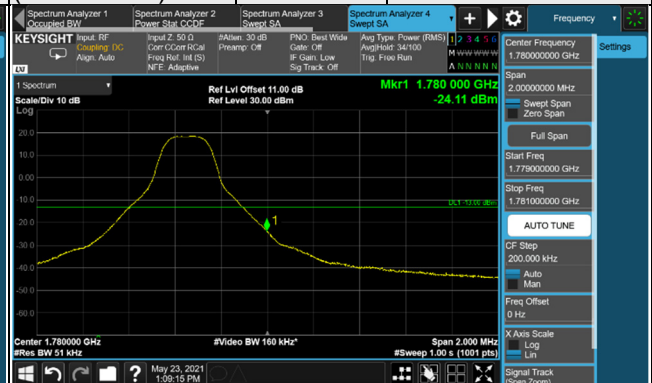

n66, Channel Bandwidth 5MHz

Channel 342500
(1712.5MHz)

QPSK

1 RB / 0 RB Offset

Channel 355500
(1777.5MHz)

QPSK

1 RB / 24 RB Offset