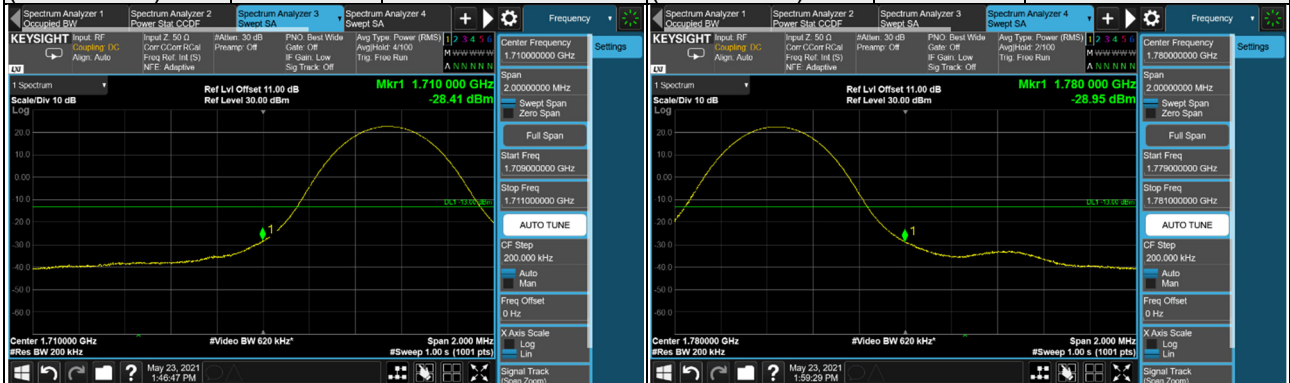

n66, Channel Bandwidth 20MHz

Channel 344000 (1720.0MHz)	QPSK	1 RB / 0 RB Offset	Channel 354000 (1770.0MHz)	QPSK	1 RB / 105 RB Offset