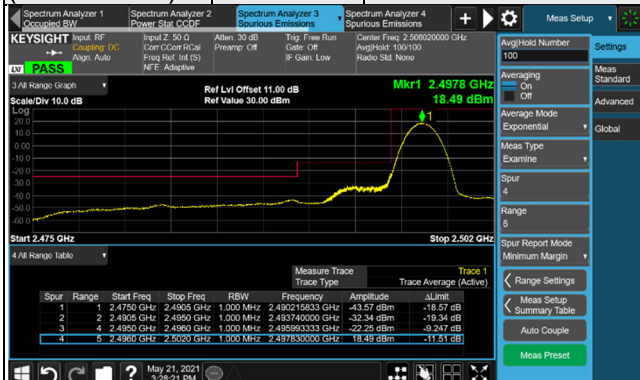

Channel 504204 (2521.02MHz) $\pi/2$ BPSK 133 RB / 0 RB Offset

Channel 532998 (2664.99MHz) $\pi/2$ BPSK 133 RB / 0 RB Offset

n41, Channel Bandwidth 60MHz

Channel 505200 (2526.00MHz) $\pi/2$ BPSK 1 RB / 0 RB Offset

Channel 531996 (2659.98MHz) $\pi/2$ BPSK 1 RB / 161 RB Offset

Channel 505200 (2526.00MHz) $\pi/2$ BPSK 162 RB / 0 RB Offset

Channel 531996 (2659.98MHz) $\pi/2$ BPSK 162 RB / 0 RB Offset

n41, Channel Bandwidth 80MHz

Channel 507204 (2536.02MHz) $\pi/2$ BPSK 1 RB / 0 RB Offset

Channel 529998 (2649.99MHz) $\pi/2$ BPSK 1 RB / 216 RB Offset

Channel 507204 (2536.02MHz) $\pi/2$ BPSK 217 RB / 0 RB Offset

Channel 529998 (2649.99MHz) $\pi/2$ BPSK 217 RB / 0 RB Offset