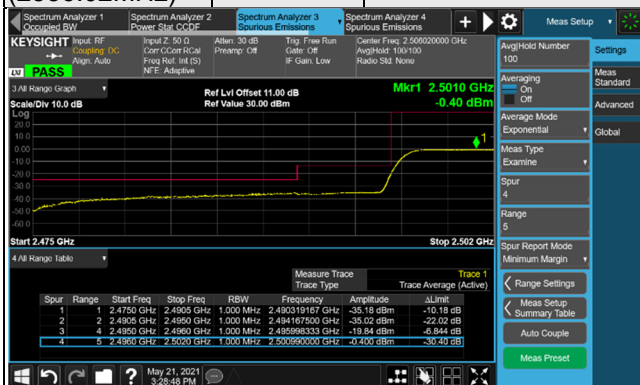

Channel 504204 (2521.02MHz) $\pi/2$ BPSK 133 RB / 0 RB Offset

Channel 532998 (2664.99MHz) $\pi/2$ BPSK 133 RB / 0 RB Offset

n41, Channel Bandwidth 60MHz

Channel 505200 (2526.00MHz) $\pi/2$ BPSK 1 RB / 0 RB Offset

Channel 531996 (2659.98MHz) $\pi/2$ BPSK 1 RB / 161 RB Offset

Channel 505200 (2526.00MHz) $\pi/2$ BPSK 162 RB / 0 RB Offset

Channel 531996 (2659.98MHz) $\pi/2$ BPSK 162 RB / 0 RB Offset

n41, Channel Bandwidth 80MHz

Channel 507204 (2536.02MHz) $\pi/2$ BPSK 1 RB / 0 RB Offset

Channel 529998 (2649.99MHz) $\pi/2$ BPSK 1 RB / 216 RB Offset

Channel 507204 (2536.02MHz) $\pi/2$ BPSK 217 RB / 0 RB Offset

Channel 529998 (2649.99MHz) $\pi/2$ BPSK 217 RB / 0 RB Offset