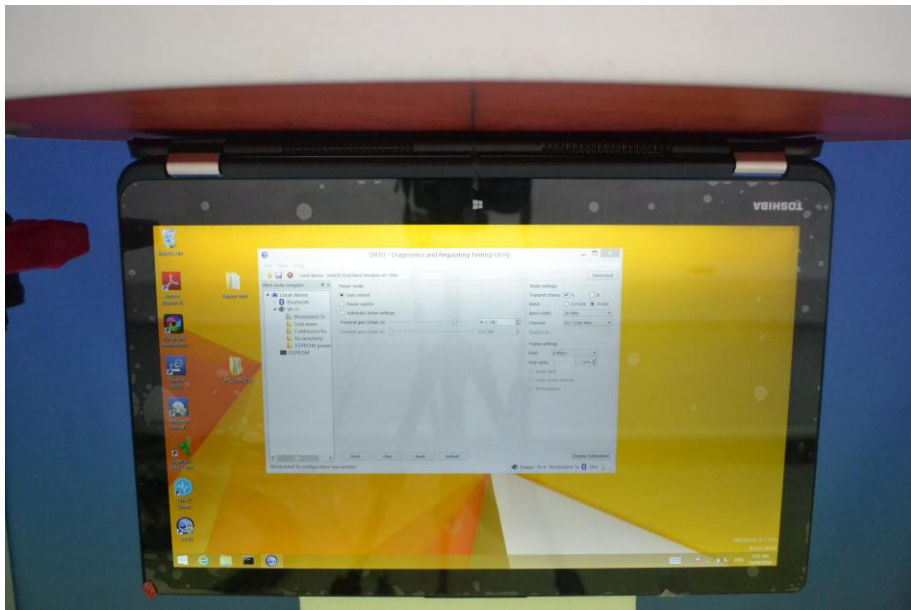

SETUP PHOTOS

NB Mode_Bottom

Tablet Mode_Rear

Tablet Mode_Edge3

Stand Mode_Rear

Stand Mode_Edge3

Test Mode Photos

NB Mode

Tablet Mode

Stand Mode

EUT Photos