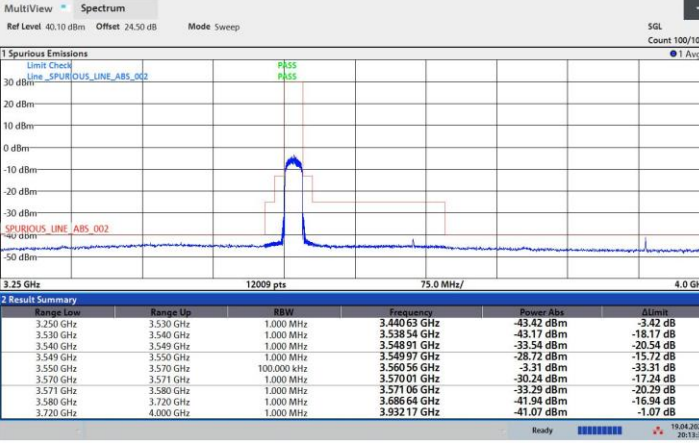

FR1 n48 / 20MHz / Lowest Channel / MASK

QPSK

16QAM

21:01:31 19.04.2022

20:13:31 19.04.2022