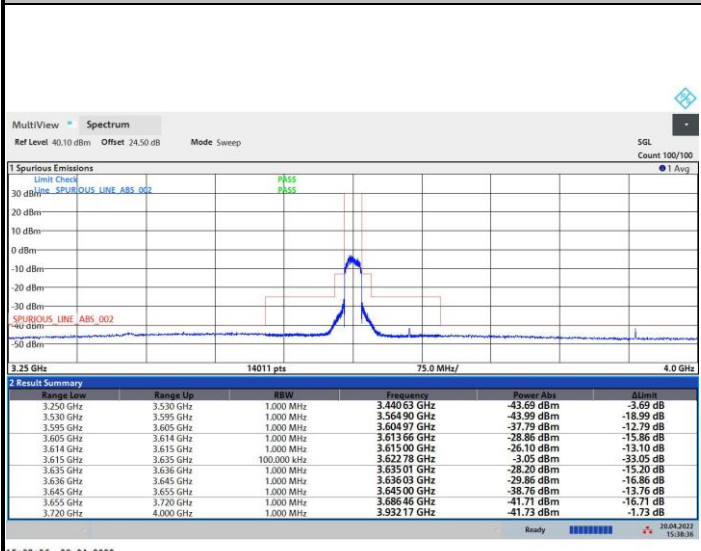

21:23:15 19.04.2022

FR1 n48 / 20MHz / Middle Channel / MASK

QPSK

16QAM

64QAM

256QAM

FR1 n48 / 20MHz / Highest Channel / MASK

QPSK