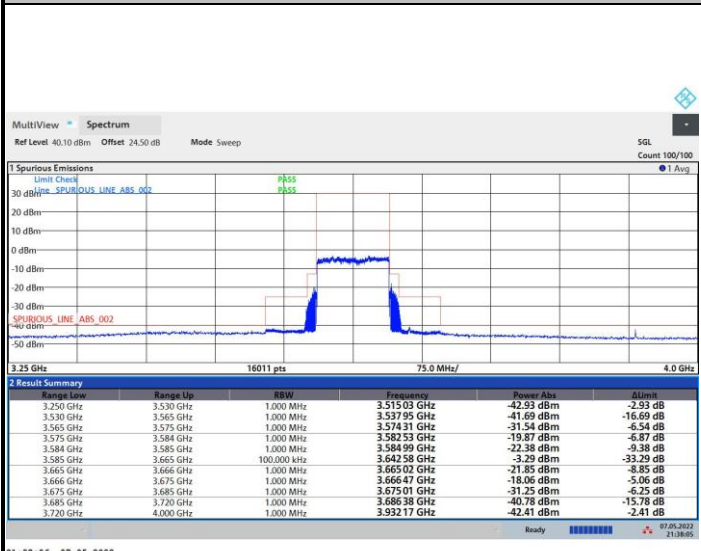

FR1 n48 / 80MHz / Middle Channel / MASK

QPSK

16QAM