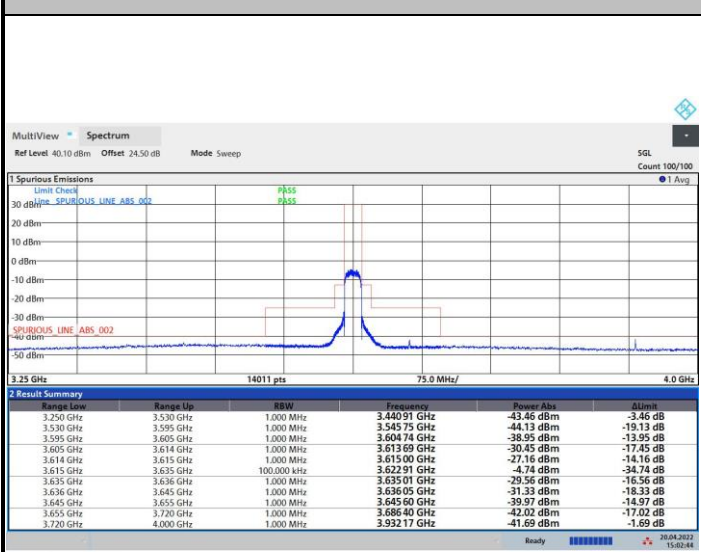

21:23:15 19.04.2022

FR1 n48 / 20MHz / Middle Channel / MASK

QPSK

16QAM

64QAM

256QAM

FR1 n48 / 20MHz / Highest Channel / MASK

QPSK