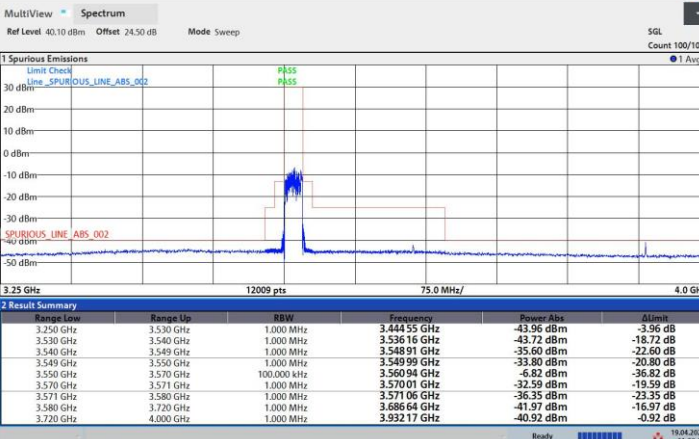

FR1 n48 / 20MHz / Lowest Channel / MASK

QPSK

16QAM

21:01:31 19.04.2022

20:13:31 19.04.2022

64QAM

256QAM

17:43:14 19.04.2022