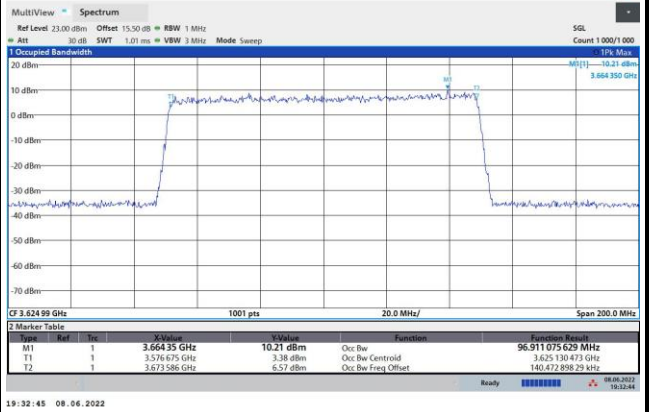

16QAM

64QAM

256QAM

FR1 n48 / 100MHz / Middle Channel / 99%OBW

QPSK

16QAM

64QAM

256QAM