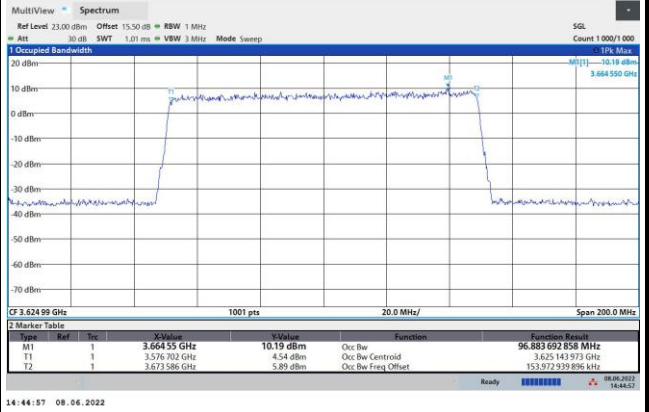

16QAM

64QAM

256QAM

FR1 n48 / 100MHz / Middle Channel / 99%OBW

QPSK

16QAM

64QAM

256QAM