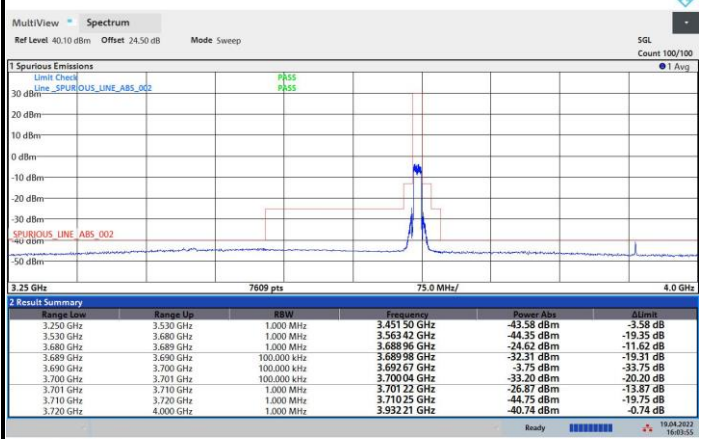

QPSK

16QAM

16:39:50 19.04.2022

16:15:18 19.04.2022

64QAM

256QAM

16:03:55 19.04.2022

15:24:09 19.04.2022