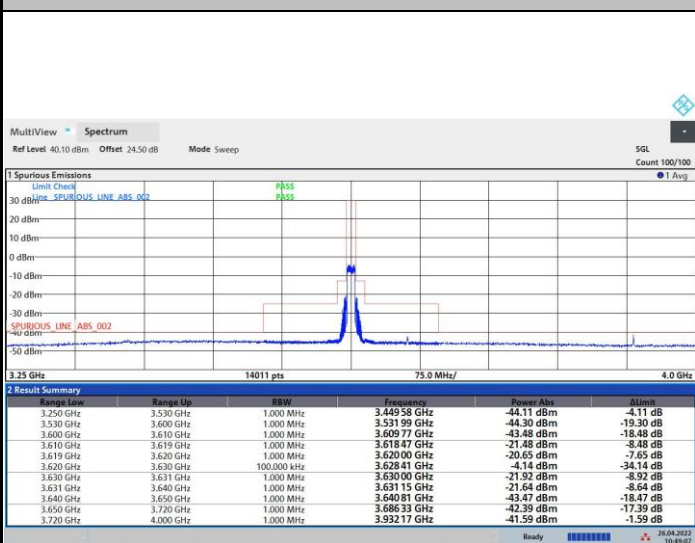

16QAM

11:41:11 26.04.2022

11:04:19 26.04.2022

64QAM

256QAM

10:49:07 26.04.2022

11:59:17 26.04.2022

FR1 n48 / 10MHz / Highest Channel / MASK