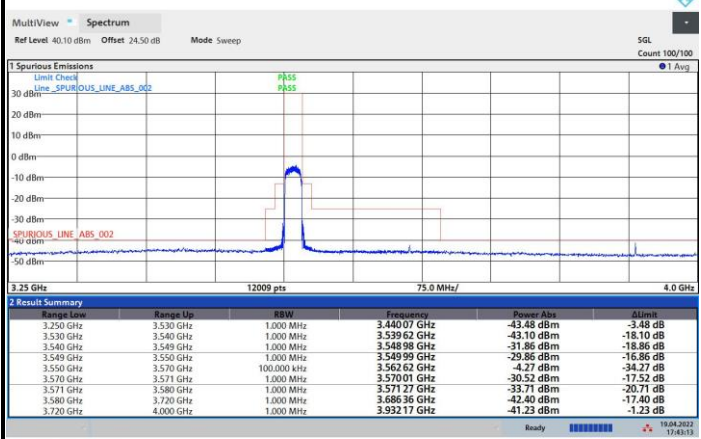

FR1 n48 / 20MHz / Lowest Channel / MASK

QPSK

16QAM

21:01:31 19.04.2022

20:13:31 19.04.2022

64QAM

256QAM

17:43:14 19.04.2022