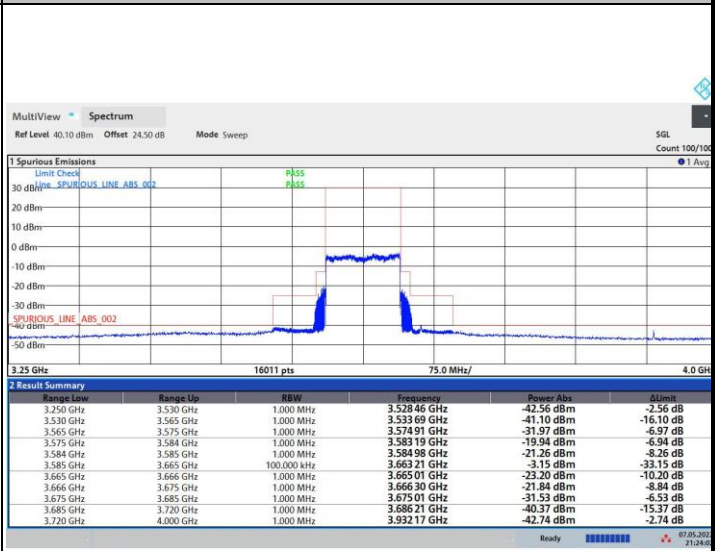

FR1 n48 / 80MHz / Middle Channel / MASK

QPSK

16QAM