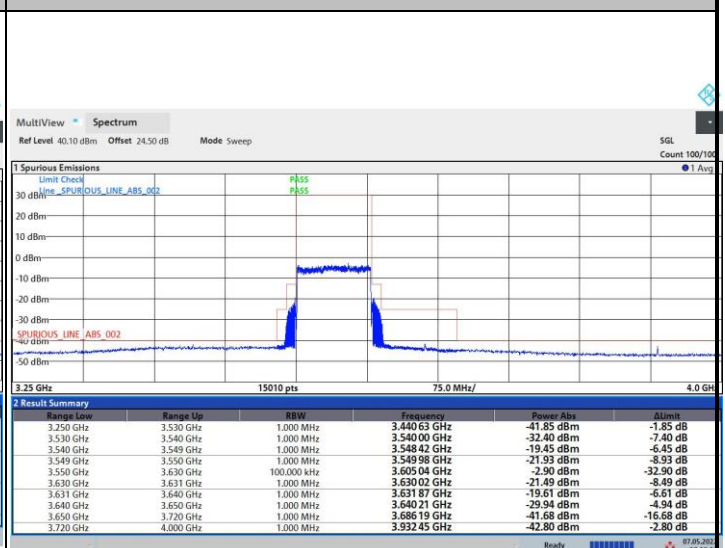

FR1 n48 / 80MHz / Lowest Channel / MASK

QPSK

16QAM

16:39:32 07.05.2022

16:19:56 07.05.2022

64QAM

256QAM

16:01:54 07.05.2022