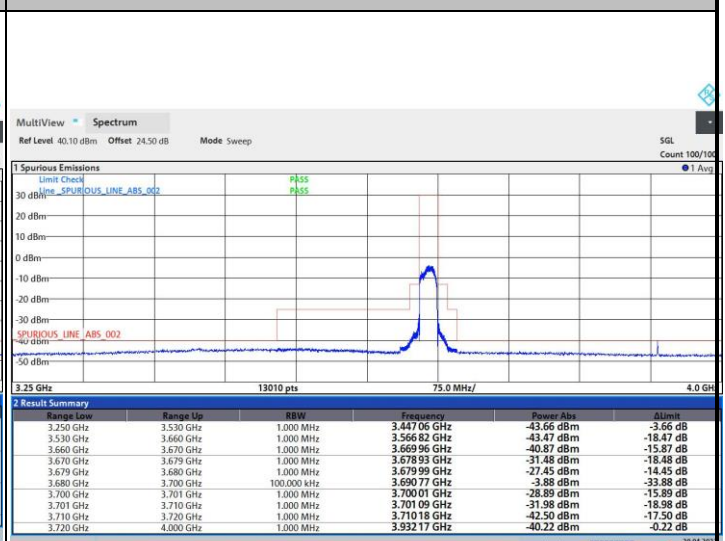

64QAM

256QAM