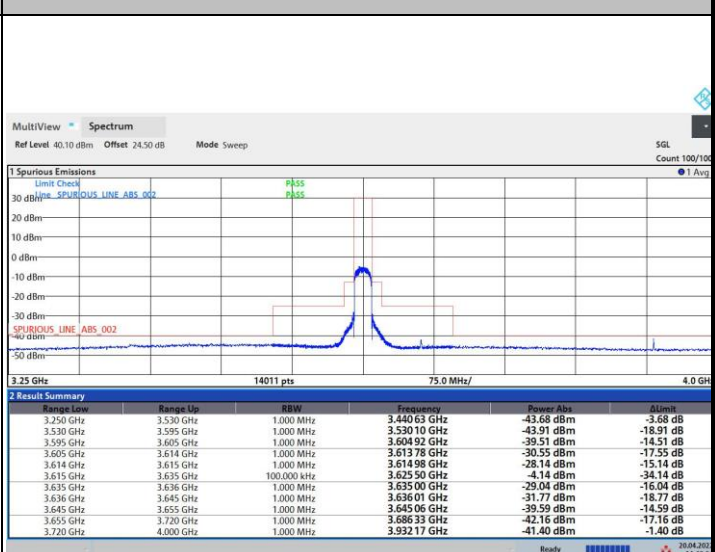

21:23:15 19.04.2022

FR1 n48 / 20MHz / Middle Channel / MASK

QPSK

16QAM

64QAM

256QAM

FR1 n48 / 20MHz / Highest Channel / MASK

QPSK