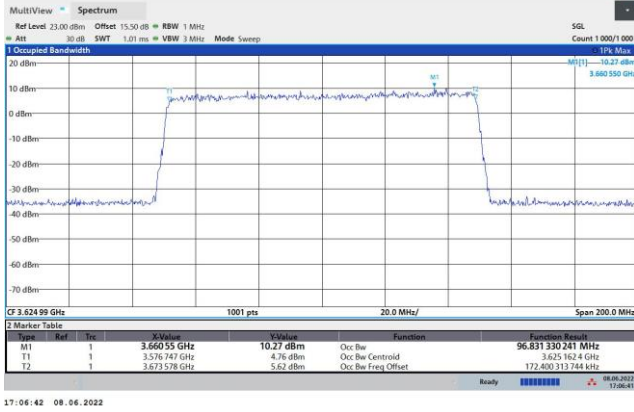

16QAM

64QAM

256QAM

FR1 n48 / 100MHz / Middle Channel / 99%OBW

QPSK

16QAM

64QAM

256QAM