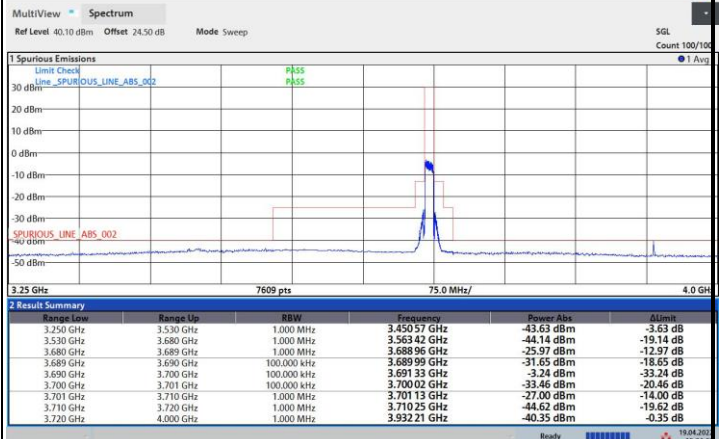

QPSK

16QAM

16:39:50 19.04.2022

16:15:18 19.04.2022

64QAM

256QAM

16:03:55 19.04.2022

15:24:09 19.04.2022