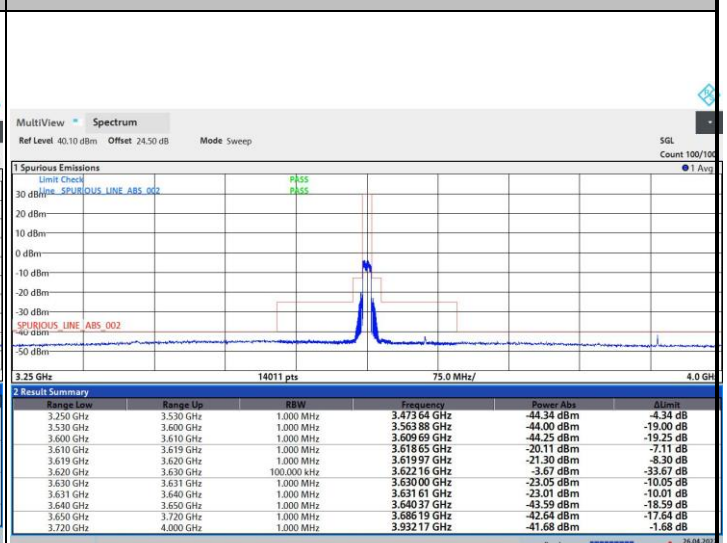

16QAM

11:41:11 26.04.2022

11:04:19 26.04.2022

64QAM

256QAM

10:49:07 26.04.2022

11:59:17 26.04.2022

FR1 n48 / 10MHz / Highest Channel / MASK