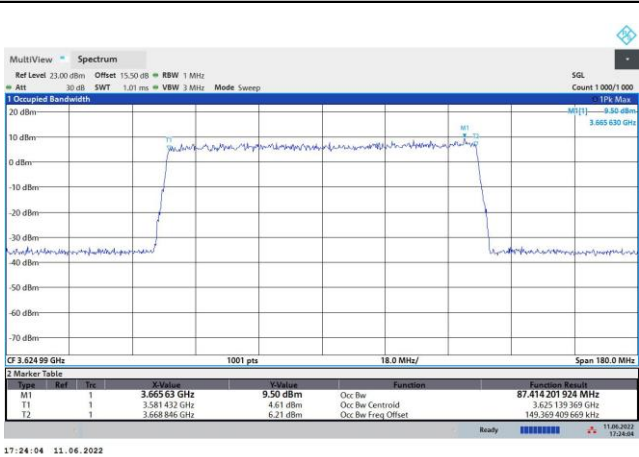

64QAM

256QAM