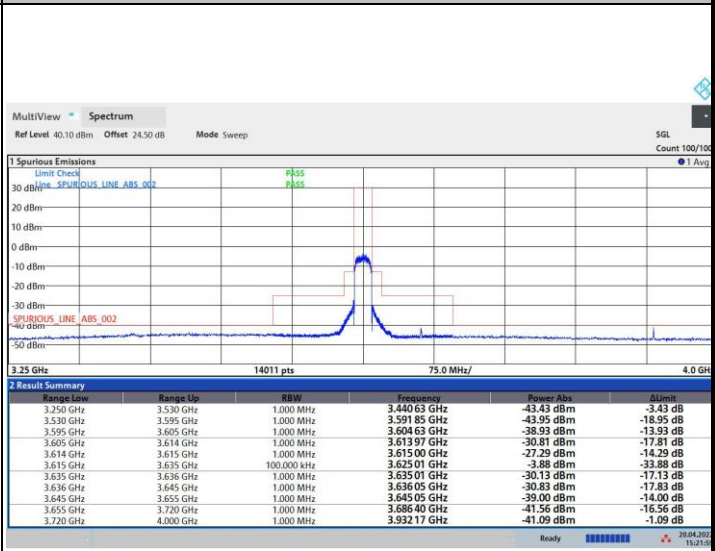

21:23:15 19.04.2022

FR1 n48 / 20MHz / Middle Channel / MASK

QPSK

16QAM

64QAM

256QAM

FR1 n48 / 20MHz / Highest Channel / MASK

QPSK