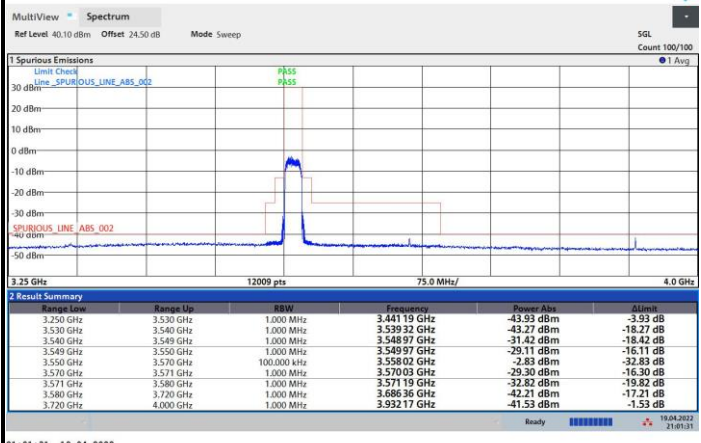

FR1 n48 / 20MHz / Lowest Channel / MASK

QPSK

16QAM

21:01:31 19.04.2022

20:13:31 19.04.2022