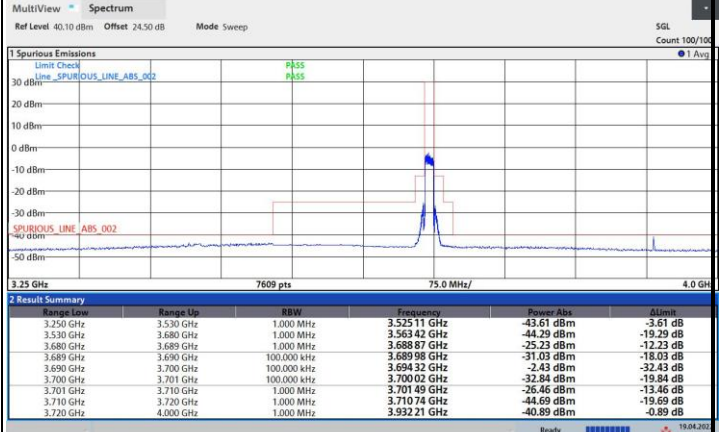

FR1 n48 / 10MHz / Highest Channel / MASK

QPSK

16QAM

16:39:50 19.04.2022

16:15:18 19.04.2022

64QAM

256QAM

16:03:55 19.04.2022

15:24:09 19.04.2022