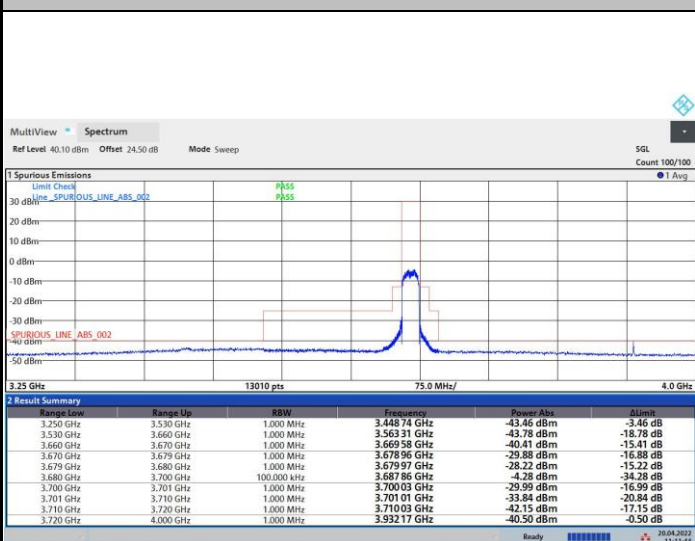

64QAM

256QAM