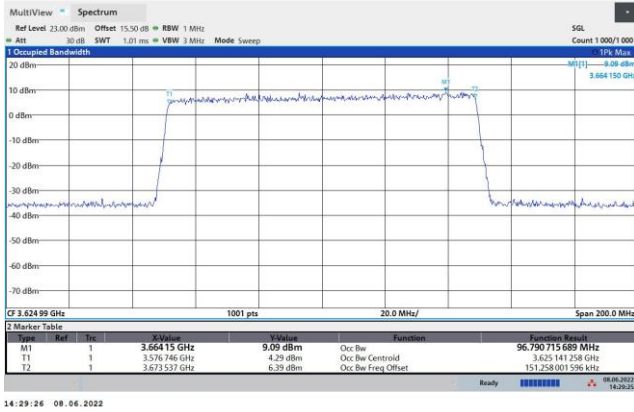

16QAM

64QAM

256QAM

FR1 n48 / 100MHz / Middle Channel / 99%OBW

QPSK

16QAM

64QAM

256QAM