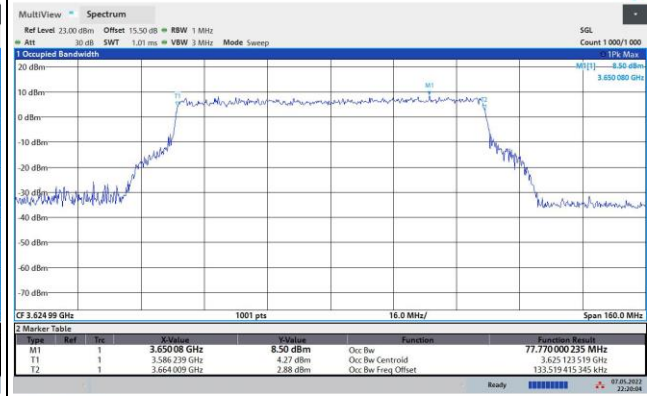

20:46:15 07.05.2022

20:37:58 07.05.2022

64QAM

256QAM

20:18:34 07.05.2022

22:20:04 07.05.2022

FR1 n48 / 90MHz / Middle Channel / 99%OBW

QPSK