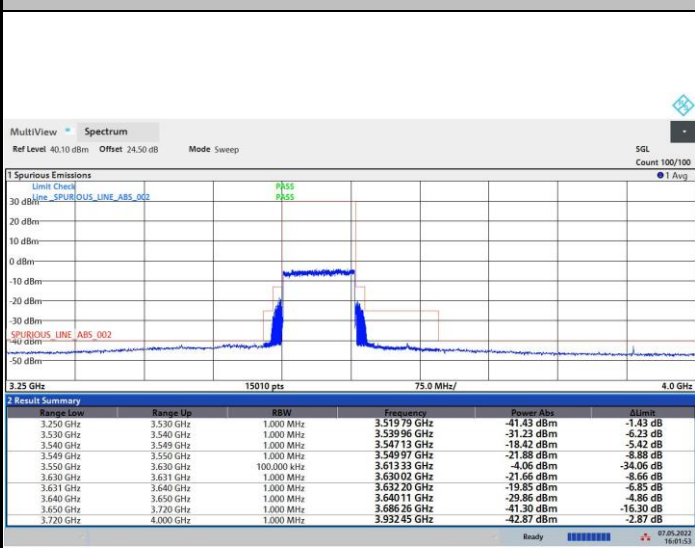

FR1 n48 / 80MHz / Lowest Channel / MASK

QPSK

16QAM

16:39:32 07.05.2022

16:19:56 07.05.2022

64QAM

256QAM

16:01:54 07.05.2022