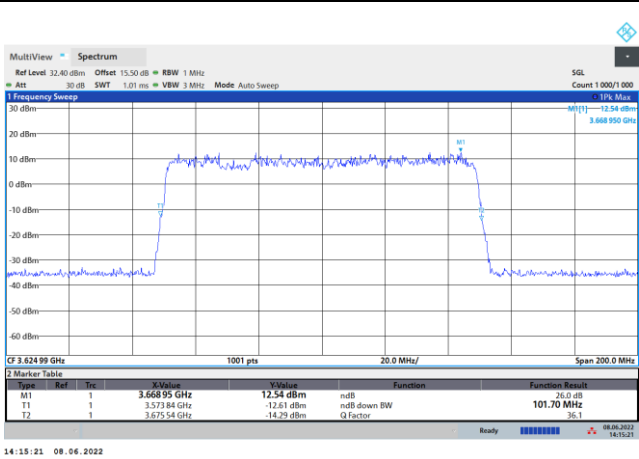

FR1 n48 / 100MHz / Middle Channel / 26dB BW

QPSK

16QAM