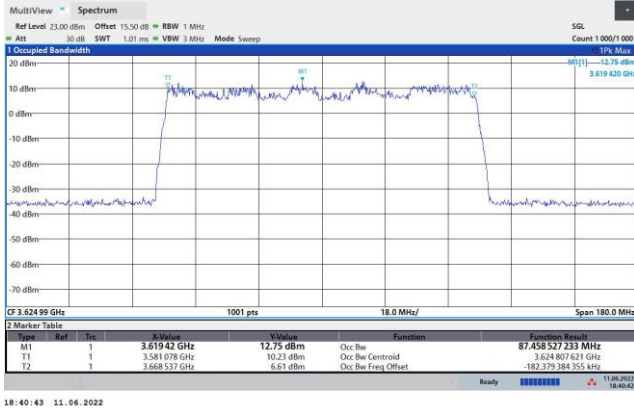

21:17:23 07.05.2022

64QAM

21:04:48 07.05.2022

256QAM

21:58:36 07.05.2022

FR1 n48 / 90MHz / Middle Channel / 99%OBW

QPSK

16QAM