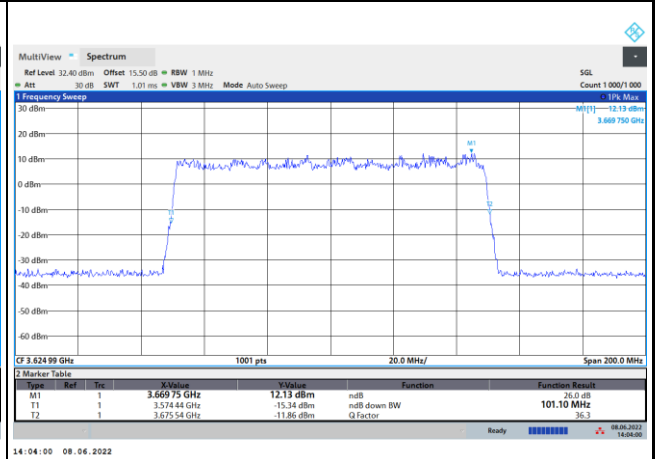

FR1 n48 / 100MHz / Middle Channel / 26dB BW

QPSK

16QAM