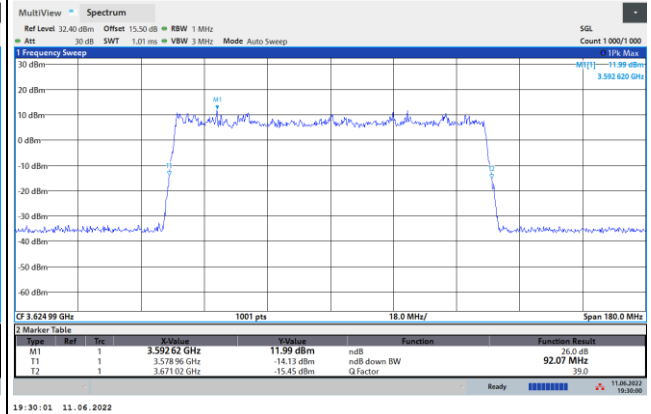

64QAM

256QAM

FR1 n48 / 90MHz / Middle Channel / 26dB BW

QPSK

16QAM

64QAM

256QAM

FR1 n48 / 100MHz / Middle Channel / 26dB BW