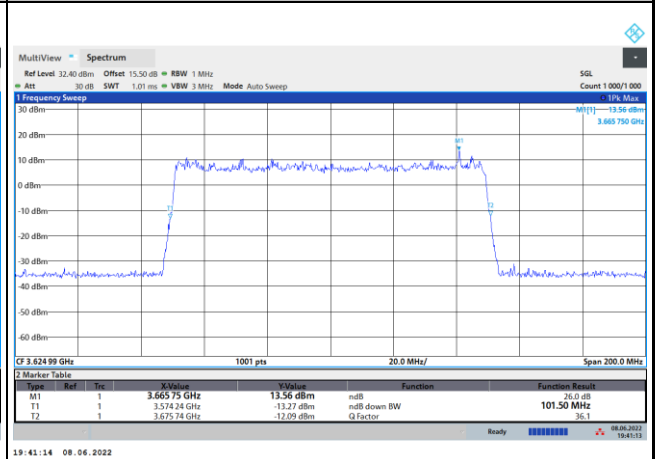

64QAM

256QAM