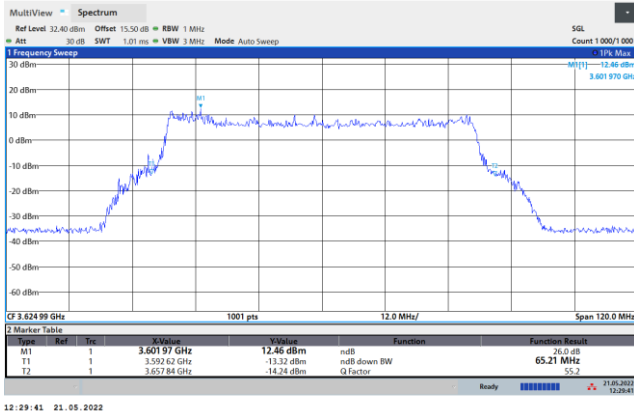

FR1 n48 / 60MHz / Middle Channel / 26dB BW

QPSK

16QAM

64QAM

256QAM

FR1 n48 / 80MHz / Middle Channel / 26dB BW

QPSK

16QAM