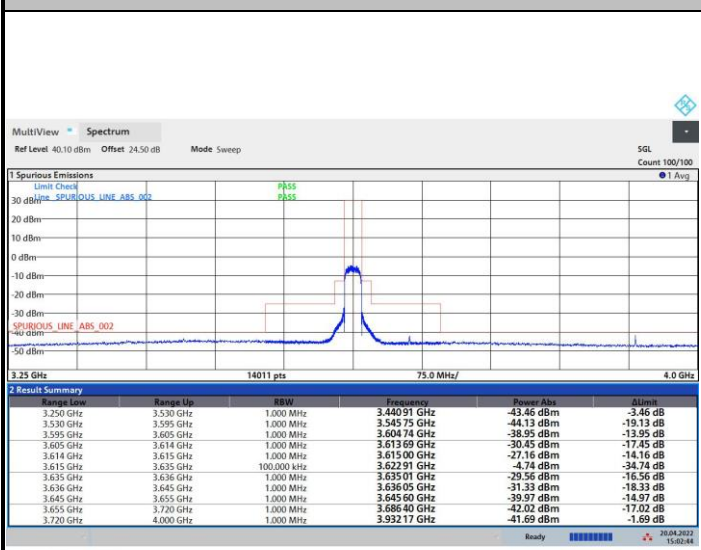

64QAM

256QAM