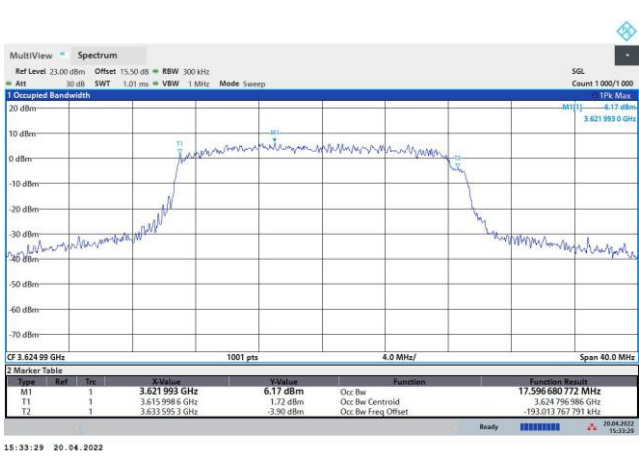

FR1 n48 / 20MHz / Middle Channel / 99%OBW

QPSK

16QAM