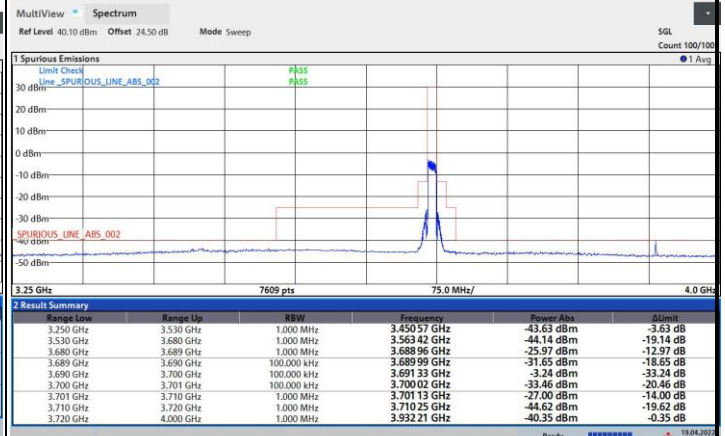

64QAM

256QAM