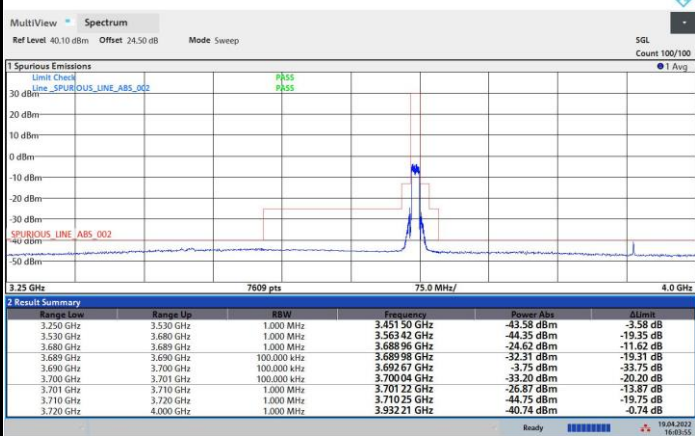

64QAM

256QAM