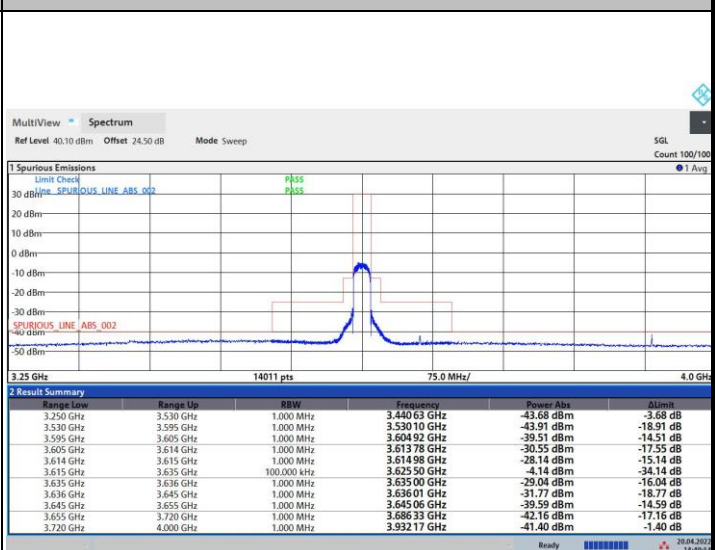

64QAM

256QAM