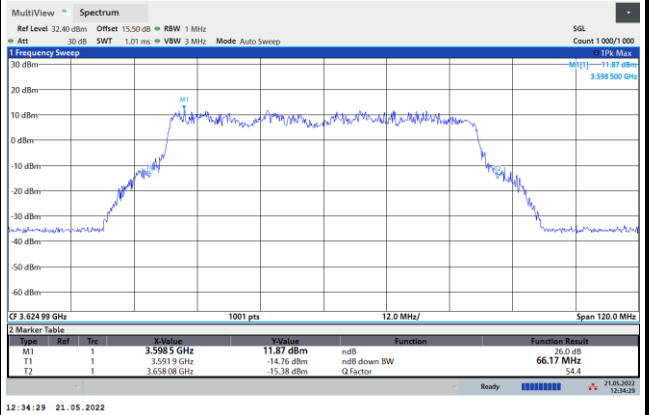

FR1 n48 / 60MHz / Middle Channel / 26dB BW

QPSK

16QAM

64QAM

256QAM

FR1 n48 / 80MHz / Middle Channel / 26dB BW

QPSK

16QAM