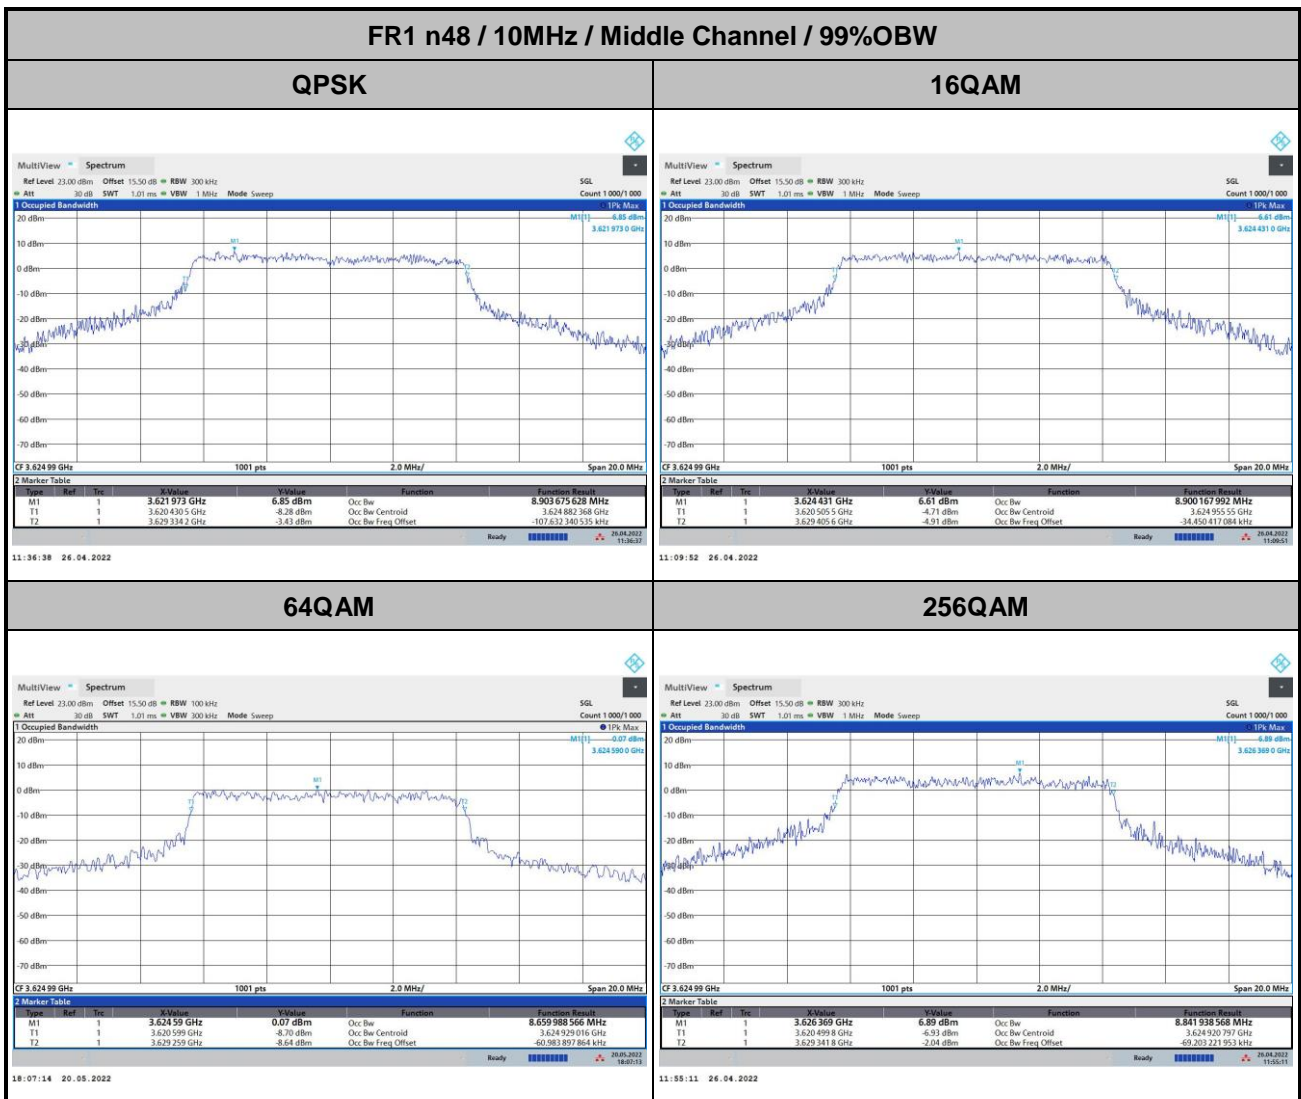

QPSK

16QAM

64QAM

256QAM

Occupied Bandwidth

Mode	FR1 n48 : 99%OBW (MHz)							
	10MHz		20MHz		40MHz		50MHz	
Mod.	QPSK	16QAM	QPSK	16QAM	QPSK	16QAM	QPSK	16QAM
Middle CH	8.90	8.90	17.59	17.69	37.29	37.33	47.49	47.51
Mod.	64QAM	256QAM	64QAM	256QAM	64QAM	256QAM	64QAM	256QAM
Middle CH	8.65	8.84	17.83	17.62	37.67	37.57	47.75	47.64
Mode	60MHz		80MHz		90MHz		100MHz	
	Mod.	QPSK	16QAM	QPSK	16QAM	QPSK	16QAM	QPSK
Middle CH	58.03	58.21	77.61	77.90	87.45	87.44	96.98	97.05
Mod.	64QAM	256QAM	64QAM	256QAM	64QAM	256QAM	64QAM	256QAM
Middle CH	58.61	58.38	78.12	77.98	87.81	87.74	97.23	97.15