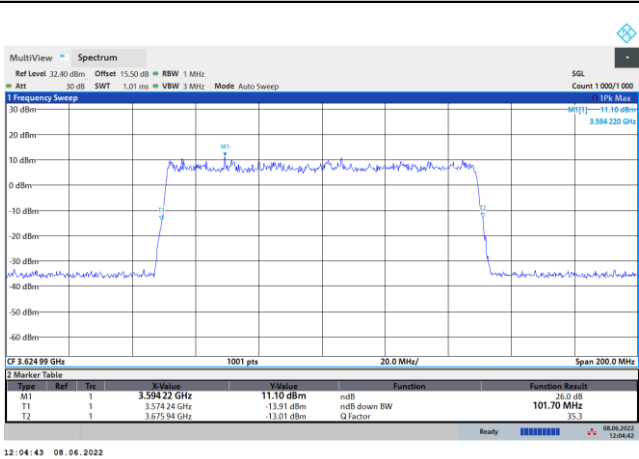

64QAM

256QAM