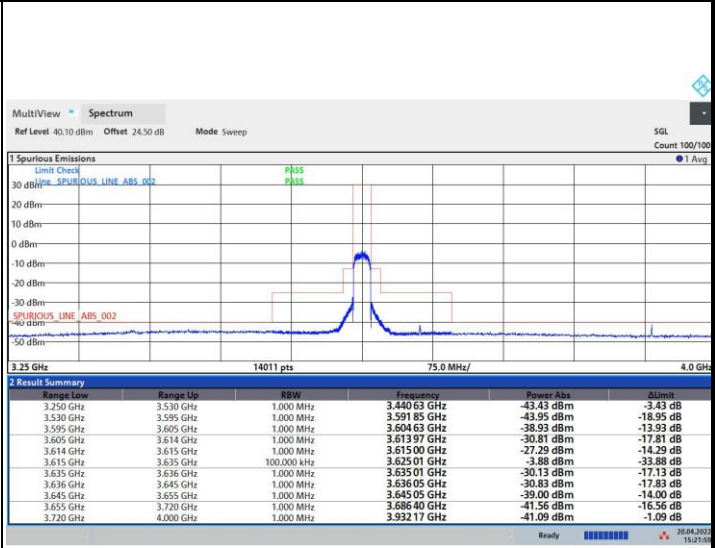

64QAM

256QAM

17:43:14 19.04.2022

21:23:15 19.04.2022

FR1 n48 / 20MHz / Middle Channel / MASK

QPSK

16QAM

64QAM