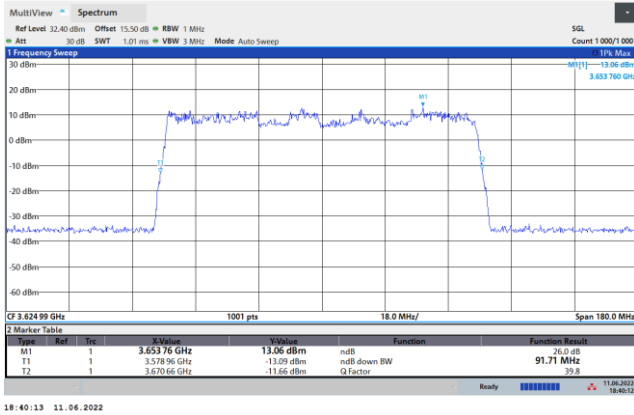

64QAM

256QAM

FR1 n48 / 90MHz / Middle Channel / 26dB BW

QPSK

16QAM

64QAM

256QAM

FR1 n48 / 100MHz / Middle Channel / 26dB BW