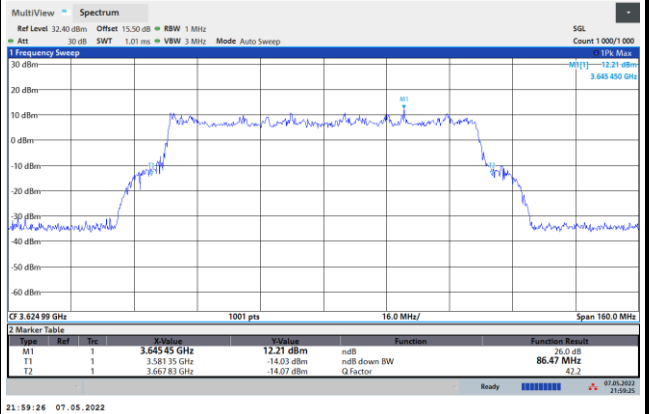

64QAM

256QAM