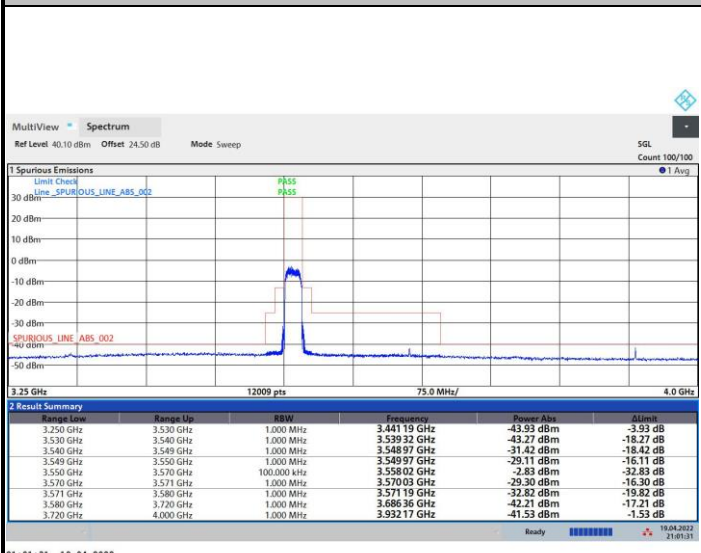

16QAM

64QAM

256QAM

FR1 n48 / 20MHz / Lowest Channel / MASK

QPSK

16QAM

21:01:31 19.04.2022

20:13:31 19.04.2022