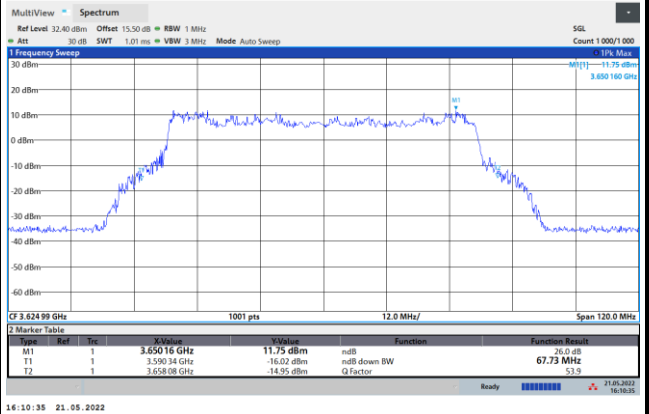

FR1 n48 / 60MHz / Middle Channel / 26dB BW

QPSK

16QAM

64QAM

256QAM

FR1 n48 / 80MHz / Middle Channel / 26dB BW

QPSK

16QAM