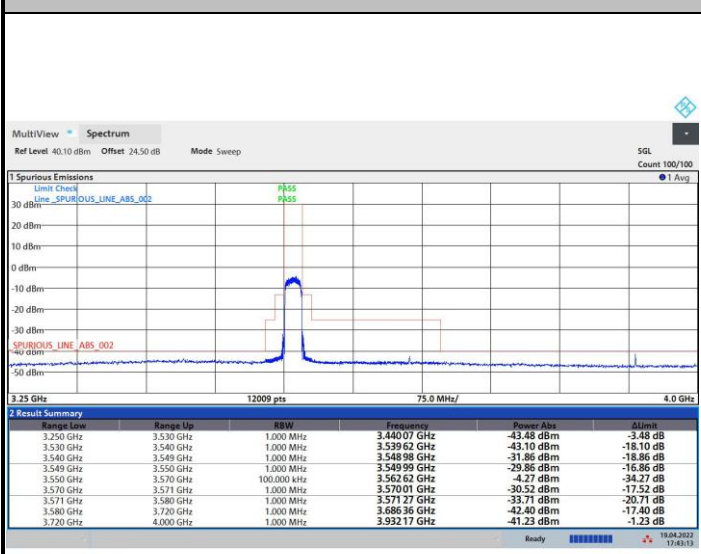

64QAM

256QAM

17:43:14 19.04.2022

21:23:15 19.04.2022