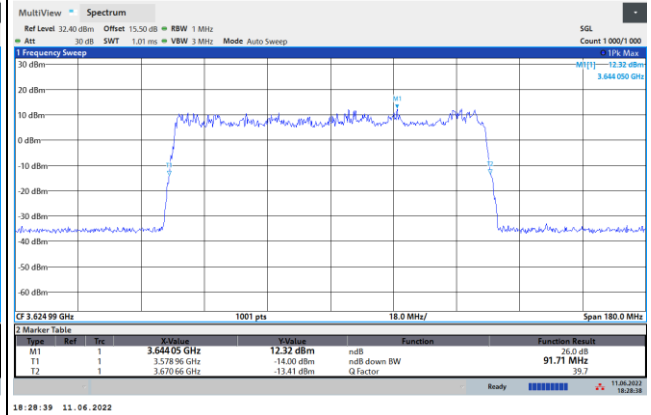

64QAM

256QAM

FR1 n48 / 90MHz / Middle Channel / 26dB BW

QPSK

16QAM

64QAM

256QAM

FR1 n48 / 100MHz / Middle Channel / 26dB BW