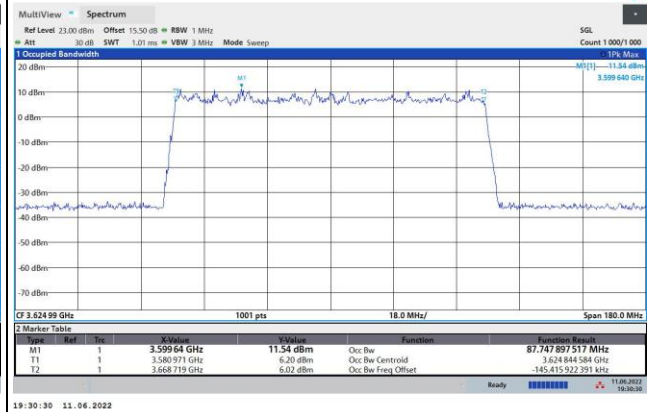

64QAM

256QAM