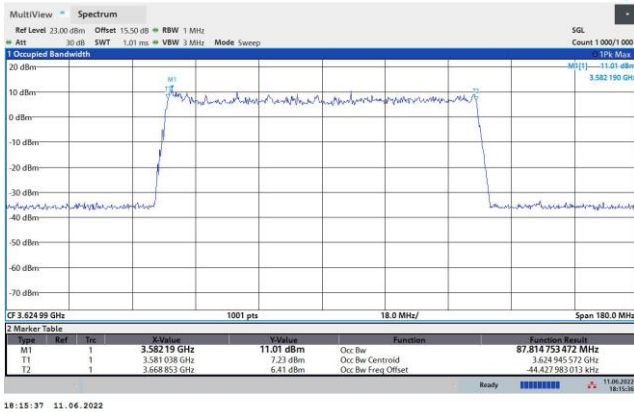

64QAM

256QAM