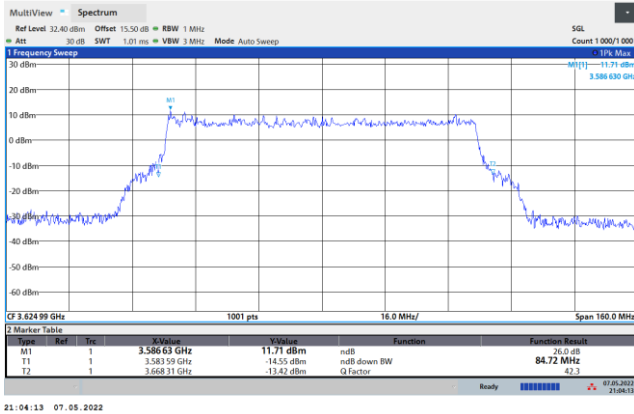

64QAM

256QAM