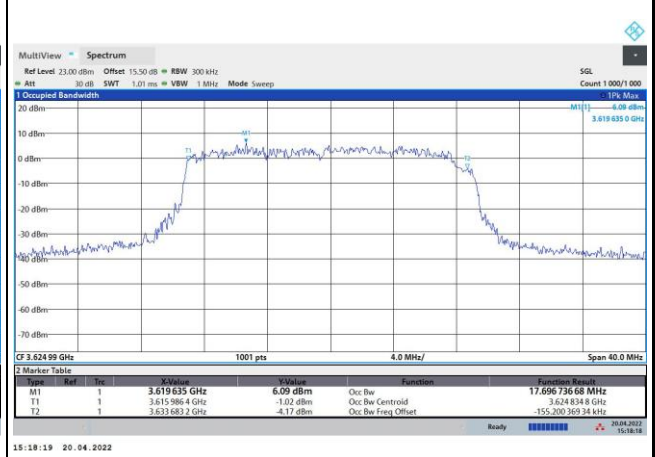

FR1 n48 / 20MHz / Middle Channel / 99%OBW

QPSK

16QAM