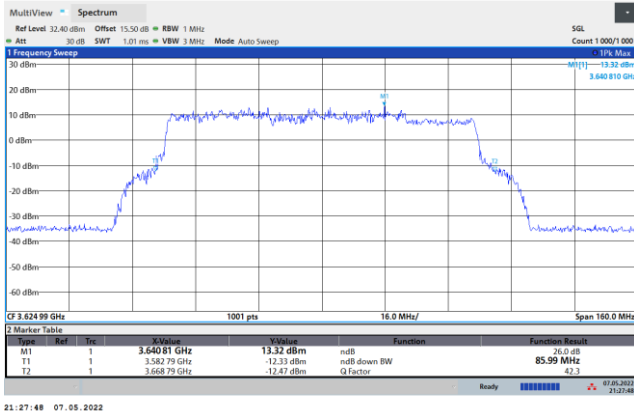

FR1 n48 / 60MHz / Middle Channel / 26dB BW

QPSK

16QAM

64QAM

256QAM

FR1 n48 / 80MHz / Middle Channel / 26dB BW

QPSK

16QAM