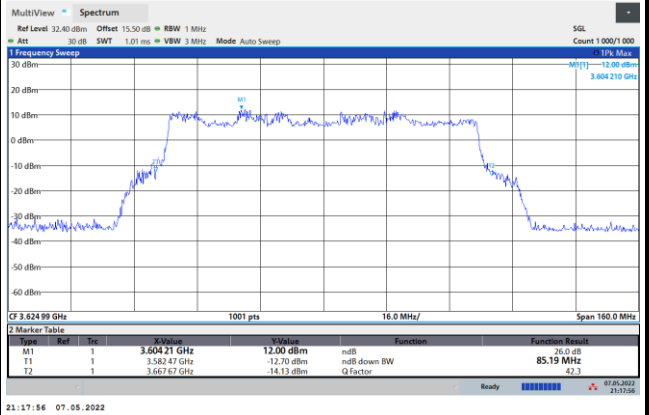

FR1 n48 / 60MHz / Middle Channel / 26dB BW

QPSK

16QAM

64QAM

256QAM

FR1 n48 / 80MHz / Middle Channel / 26dB BW

QPSK

16QAM