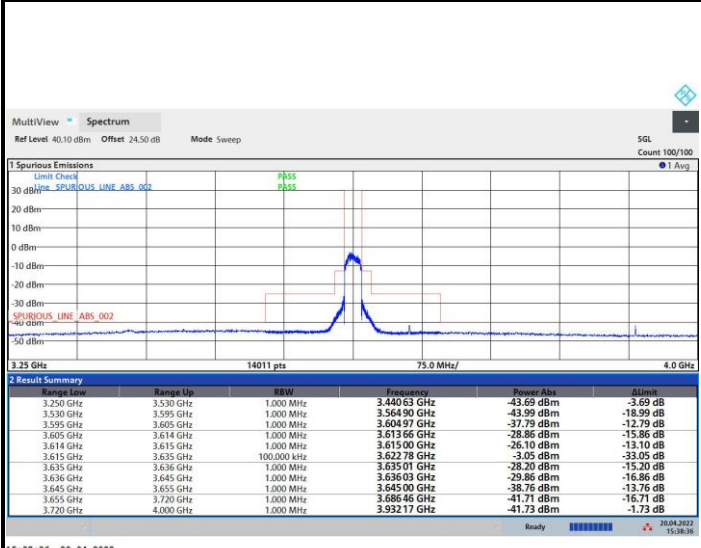

64QAM

256QAM

17:43:14 19.04.2022

21:23:15 19.04.2022

FR1 n48 / 20MHz / Middle Channel / MASK

QPSK

16QAM

64QAM