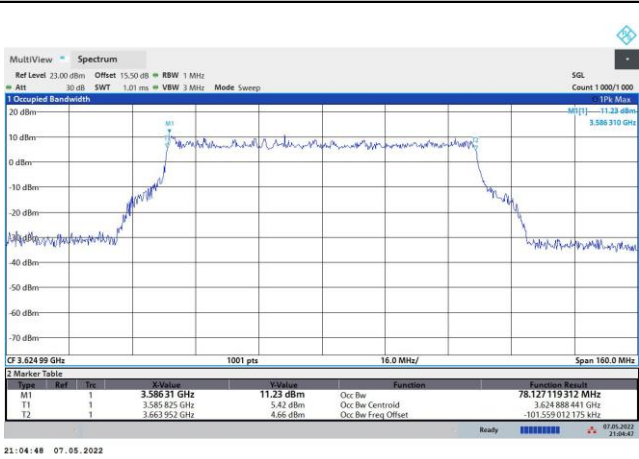

FR1 n48 / 80MHz / Middle Channel / 99%OBW

QPSK

21:28:40 07.05.2022

16QAM

21:17:23 07.05.2022

64QAM

21:04:48 07.05.2022

256QAM

21:58:36 07.05.2022