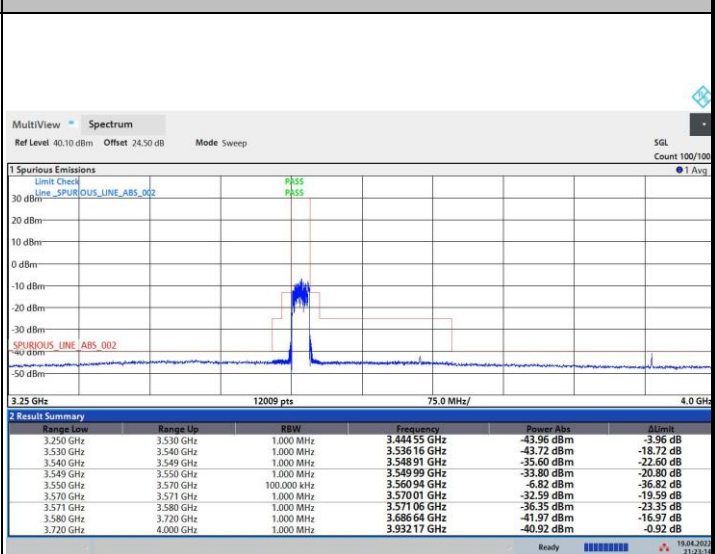

64QAM

256QAM

17:43:14 19.04.2022

21:23:15 19.04.2022