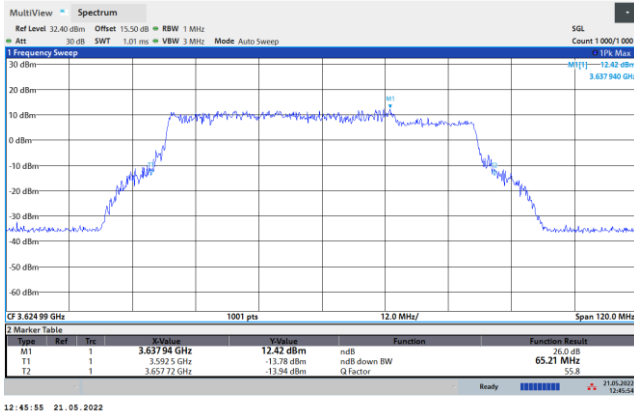

FR1 n48 / 60MHz / Middle Channel / 26dB BW

QPSK

16QAM

64QAM

256QAM

FR1 n48 / 80MHz / Middle Channel / 26dB BW

QPSK

16QAM