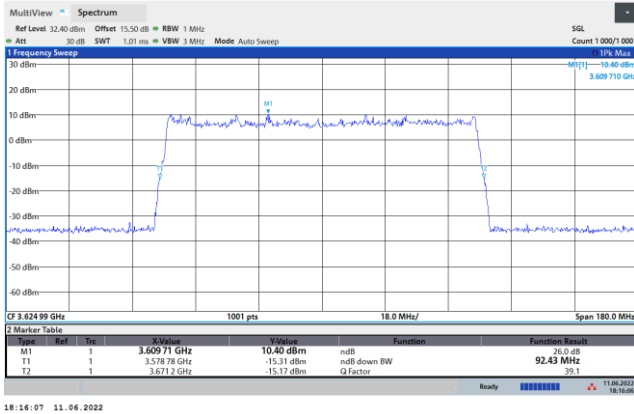

64QAM

256QAM

FR1 n48 / 90MHz / Middle Channel / 26dB BW

QPSK

16QAM

64QAM

256QAM

FR1 n48 / 100MHz / Middle Channel / 26dB BW