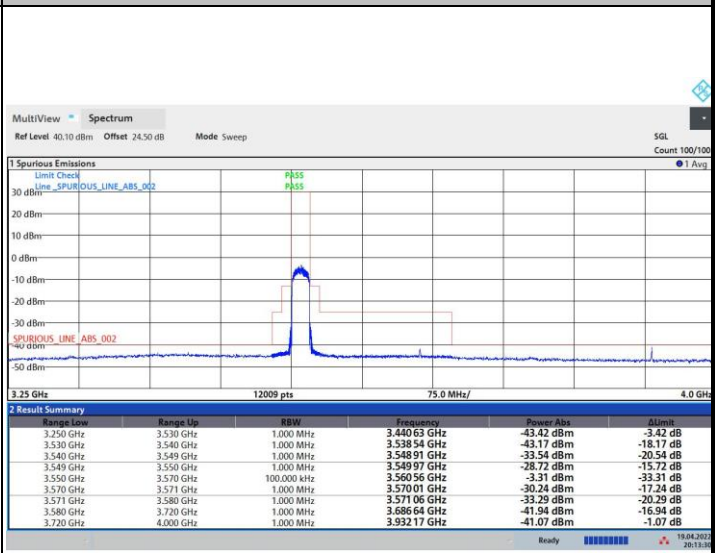

16QAM

64QAM

256QAM

FR1 n48 / 20MHz / Lowest Channel / MASK

QPSK

16QAM

21:01:31 19.04.2022

20:13:31 19.04.2022