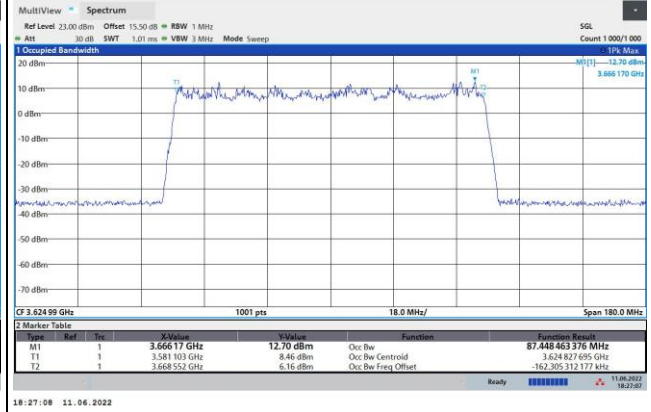

21:17:23 07.05.2022

64QAM

21:04:48 07.05.2022

256QAM

21:58:36 07.05.2022

FR1 n48 / 90MHz / Middle Channel / 99%OBW

QPSK

16QAM