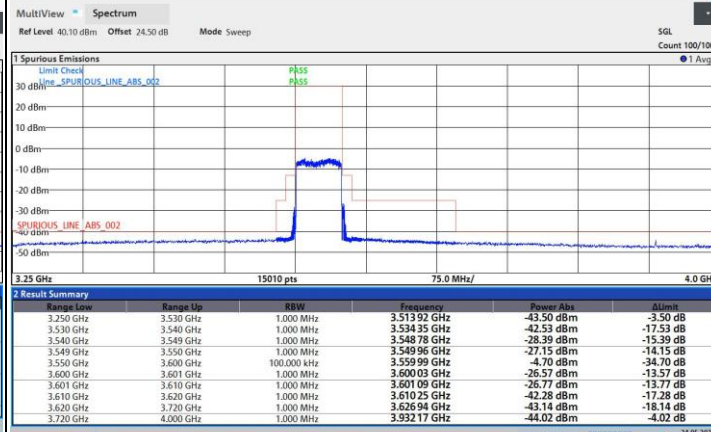

64QAM

256QAM