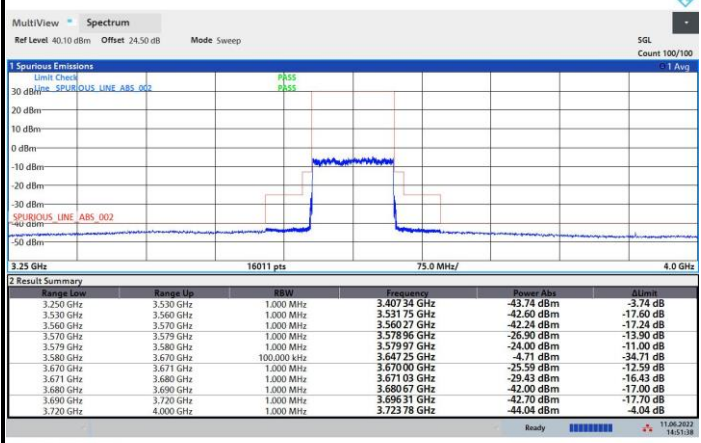

64QAM

256QAM