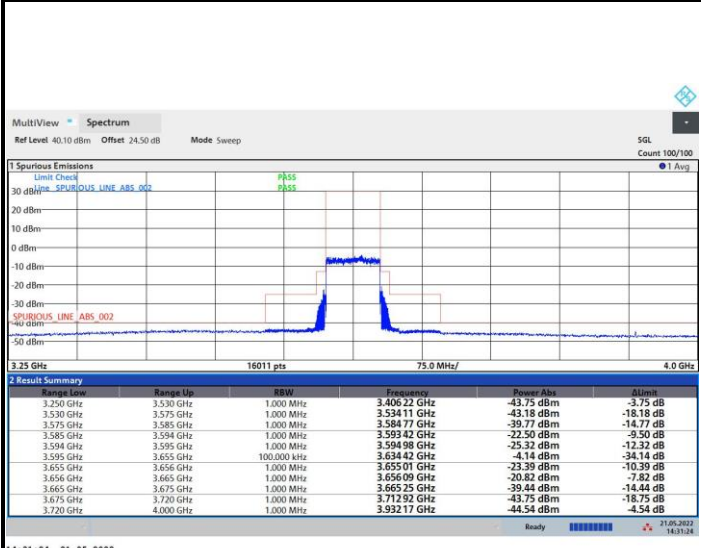

FR1 n48 / 60MHz / Middle Channel / MASK

QPSK

16QAM