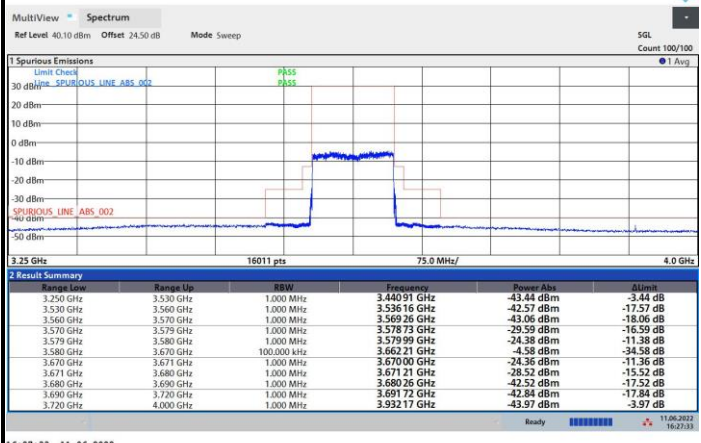

QPSK

16QAM

64QAM

256QAM

FR1 n48 / 90MHz / Middle Channel / MASK

QPSK

16QAM

64QAM