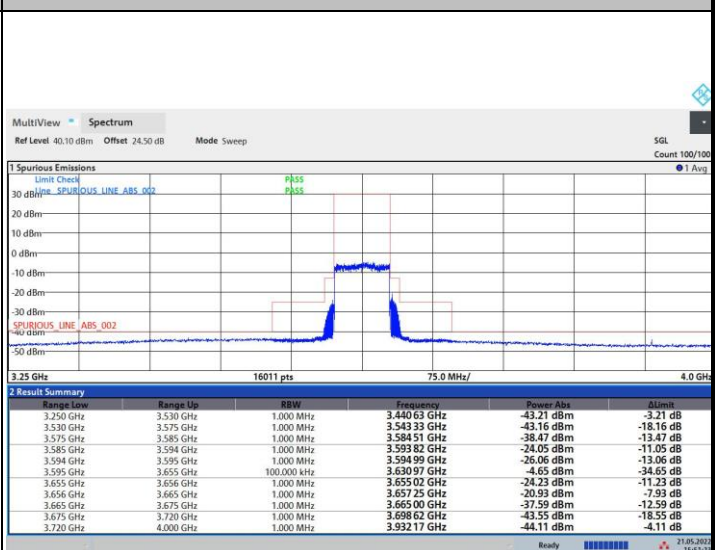

64QAM

256QAM