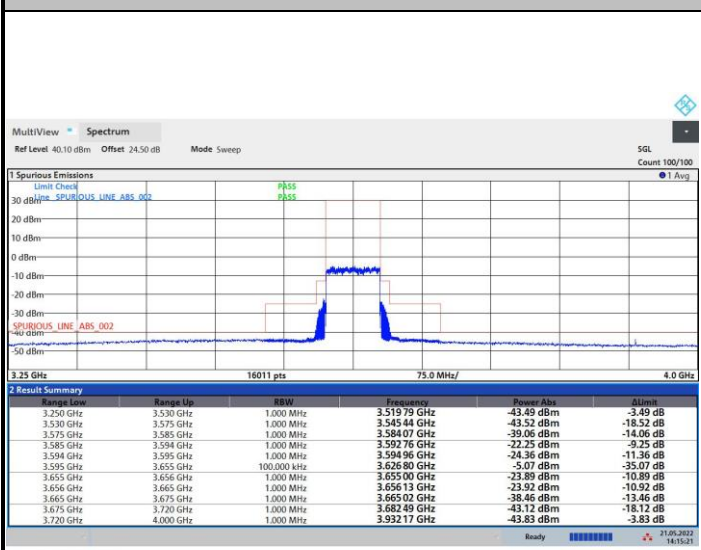

64QAM

256QAM