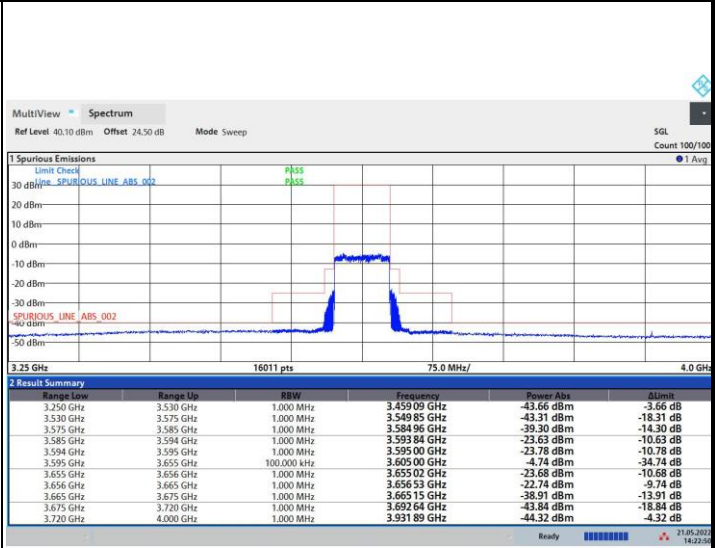

FR1 n48 / 60MHz / Middle Channel / MASK

QPSK

16QAM