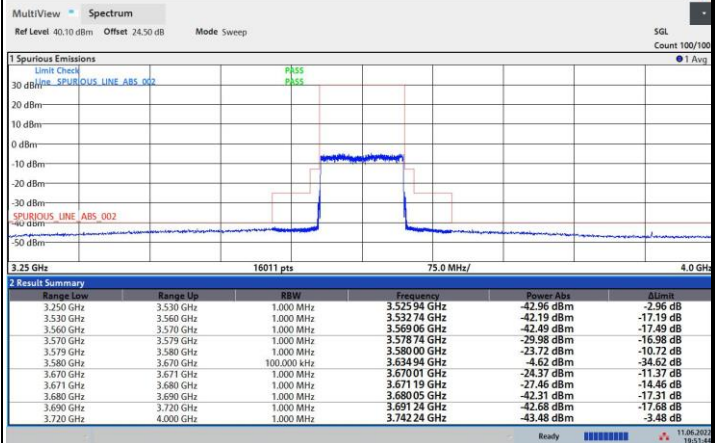

64QAM

256QAM