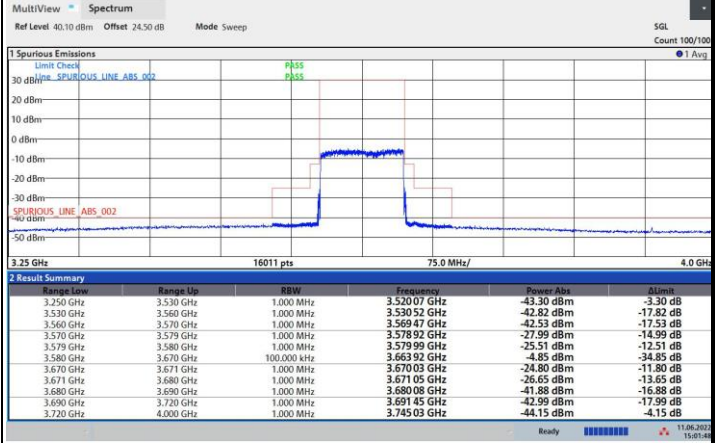

QPSK

16QAM

64QAM

256QAM

FR1 n48 / 90MHz / Middle Channel / MASK

QPSK

16QAM

64QAM