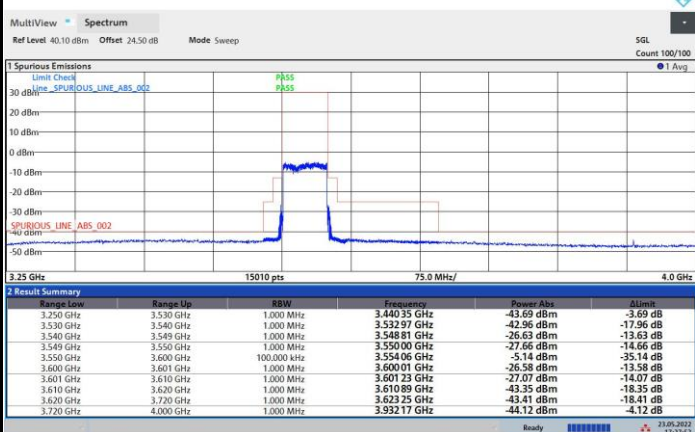

64QAM

256QAM